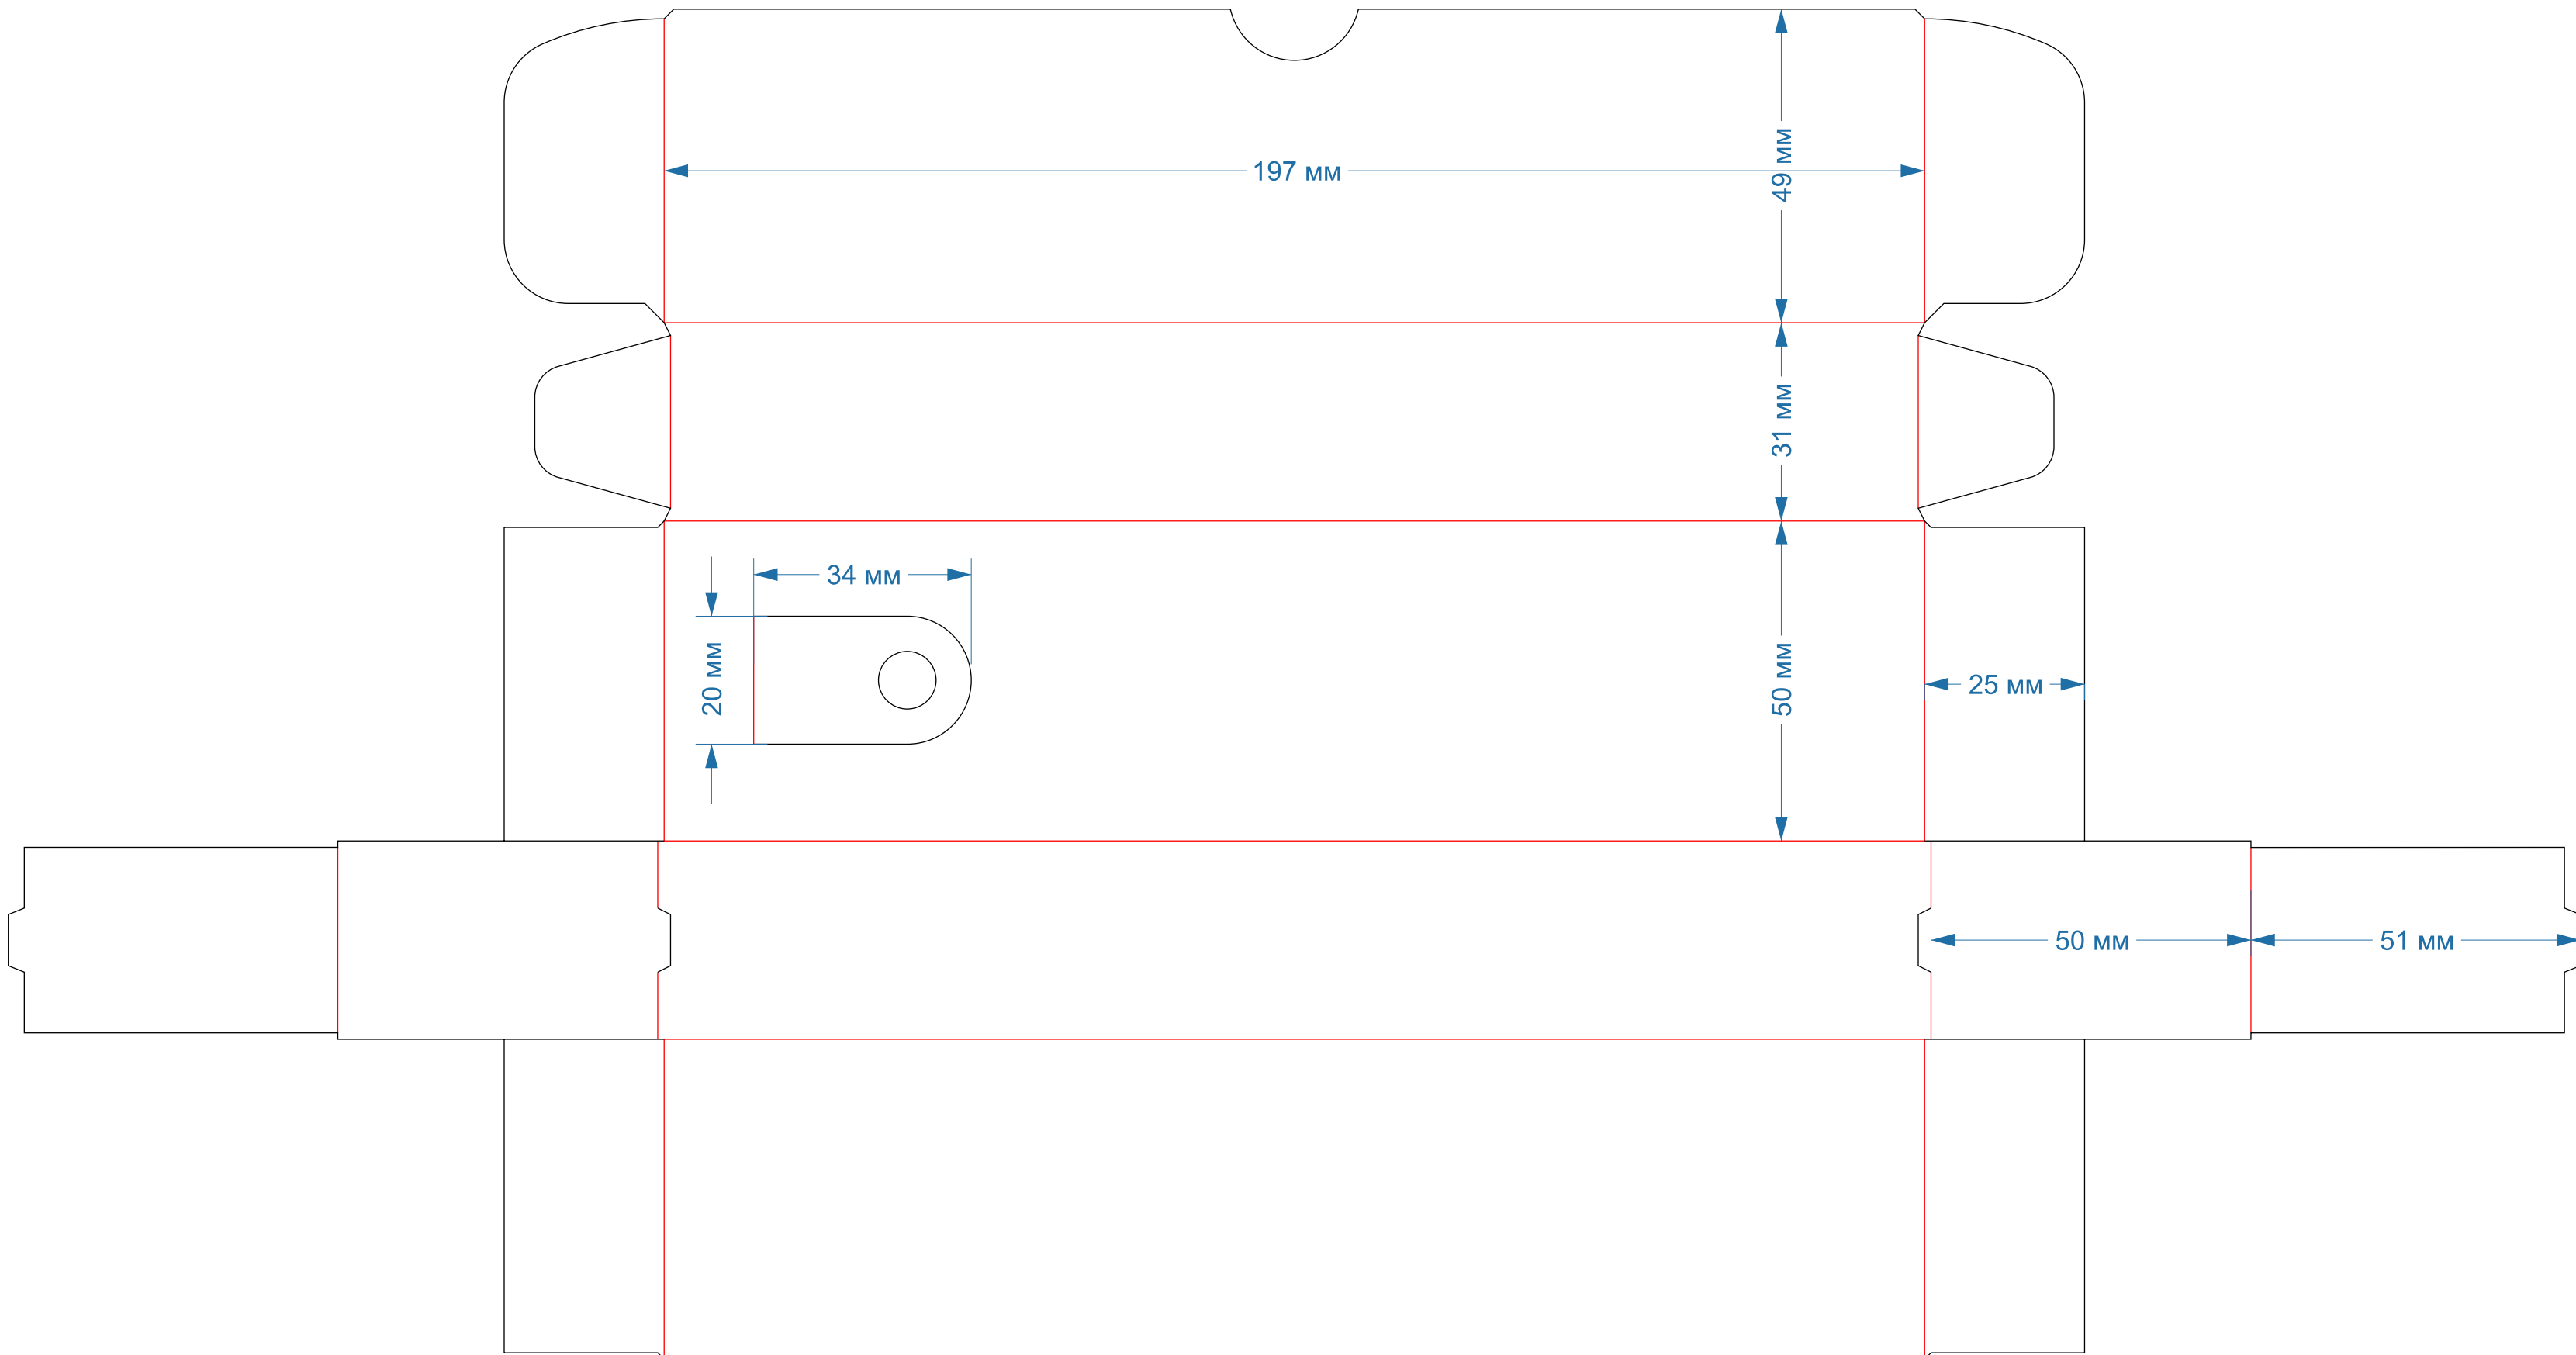

**Самосборные коробки**  
форма № 398

**140x140x40мм**

**Самосборные коробки**  
форма № 400

**180x180x40мм**

**Самосборные коробки**  
форма № 416

**195x31x50**  
**с европодвесом**

**Самосборные коробки**  
форма № 417

**150x50x25**  
**с европодвесом**

**Самосборные коробки**  
форма № 428

124x118x62мм  
рез **биг** перфорация

**Самосборные коробки**  
форма № 436

220x180x80мм

**Самосборные коробки**  
форма № 640

**170x120x40мм**