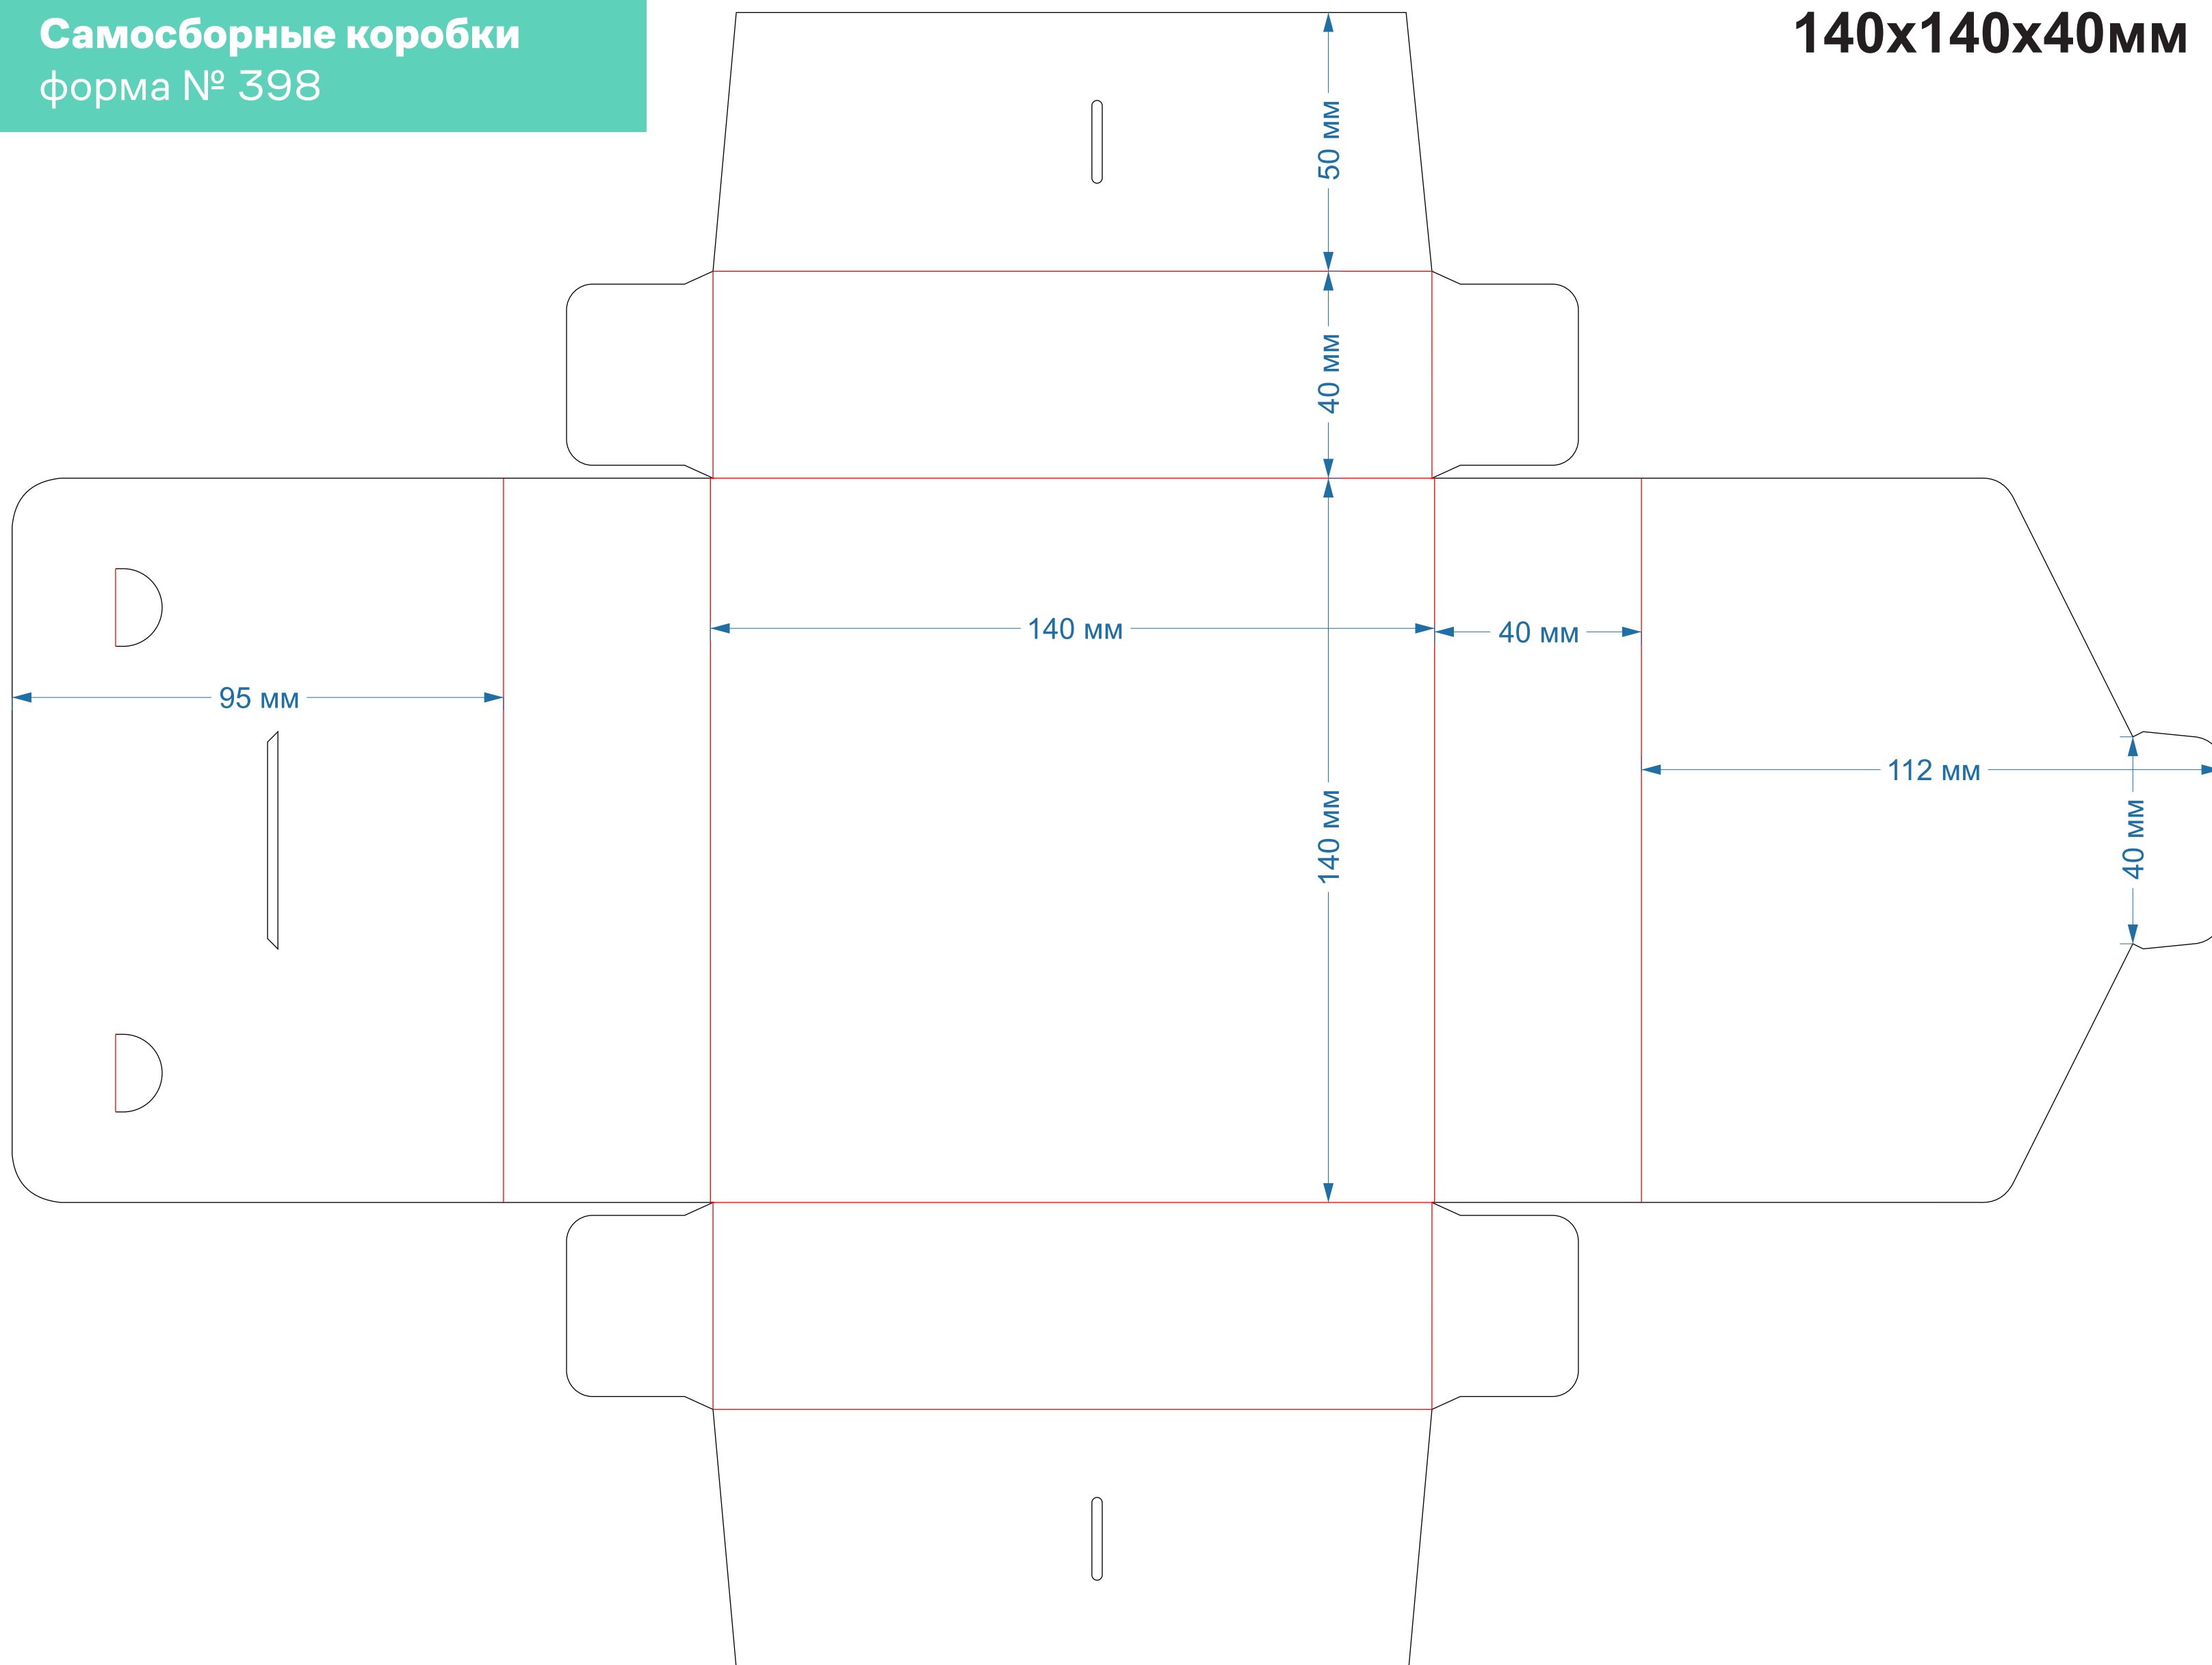

Самосборные коробки
форма № 398

140x140x40мм