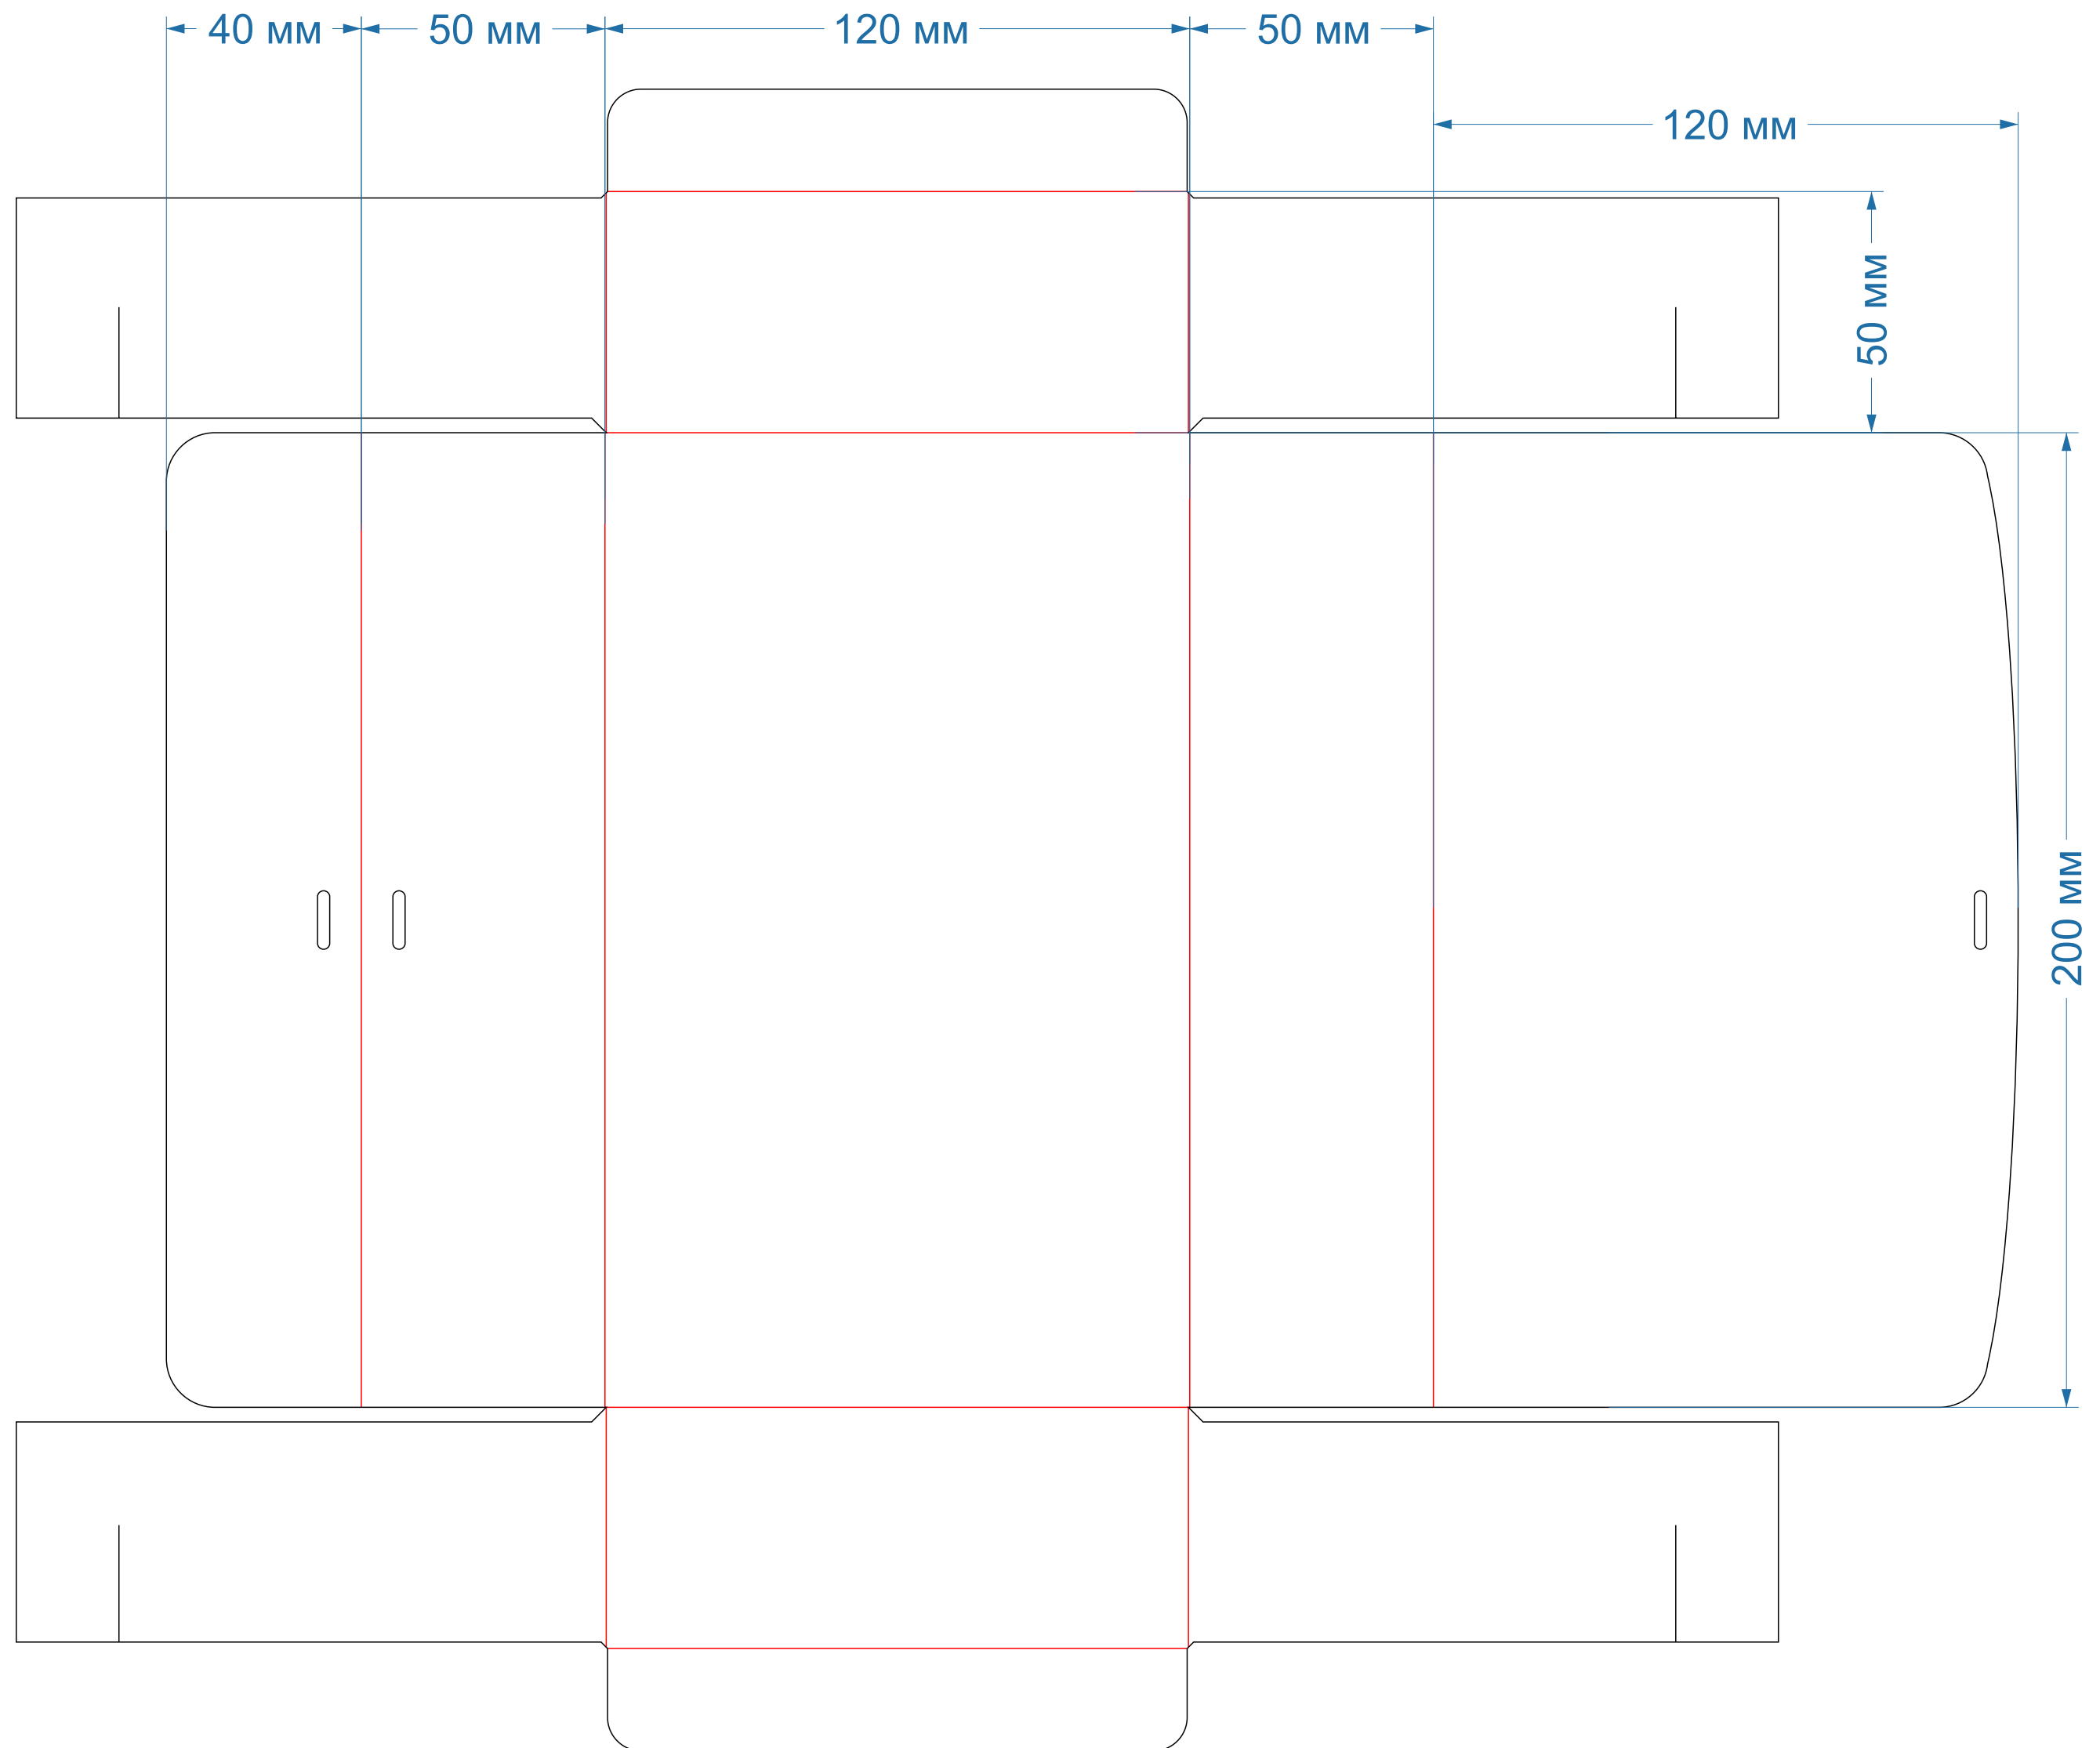

Самосборные коробки  
форма № 24

253x80x50мм

Самосборные коробки  
форма № 25

245,5x97x48,5мм

**Самосборные коробки**  
форма № 26

201x80,5x50

Самосборные коробки  
форма № 30

200x100x45

Самосборные коробки  
форма № 32

200x150x30мм

Самосборные коробки  
форма № 47

253x100x50мм

**Самосборные коробки**  
форма № 139

200x180x50мм

Самосборные коробки  
форма № 167

150x150x50

Самосборные коробки  
форма № 168

200x120x50мм

Самосборные коробки  
форма № 169

210x150x50

Самосборные коробки  
форма № 170

250x200x50

Самосборные коробки  
форма № 171

240x240x60мм

Самосборные коробки  
форма № 172

270x210x90мм

Самосборные коробки  
форма № 180

280x170x70

Самосборные коробки  
форма № 183

200x120x60мм

**Самосборные коробки**  
форма № 184

220x150x60мм