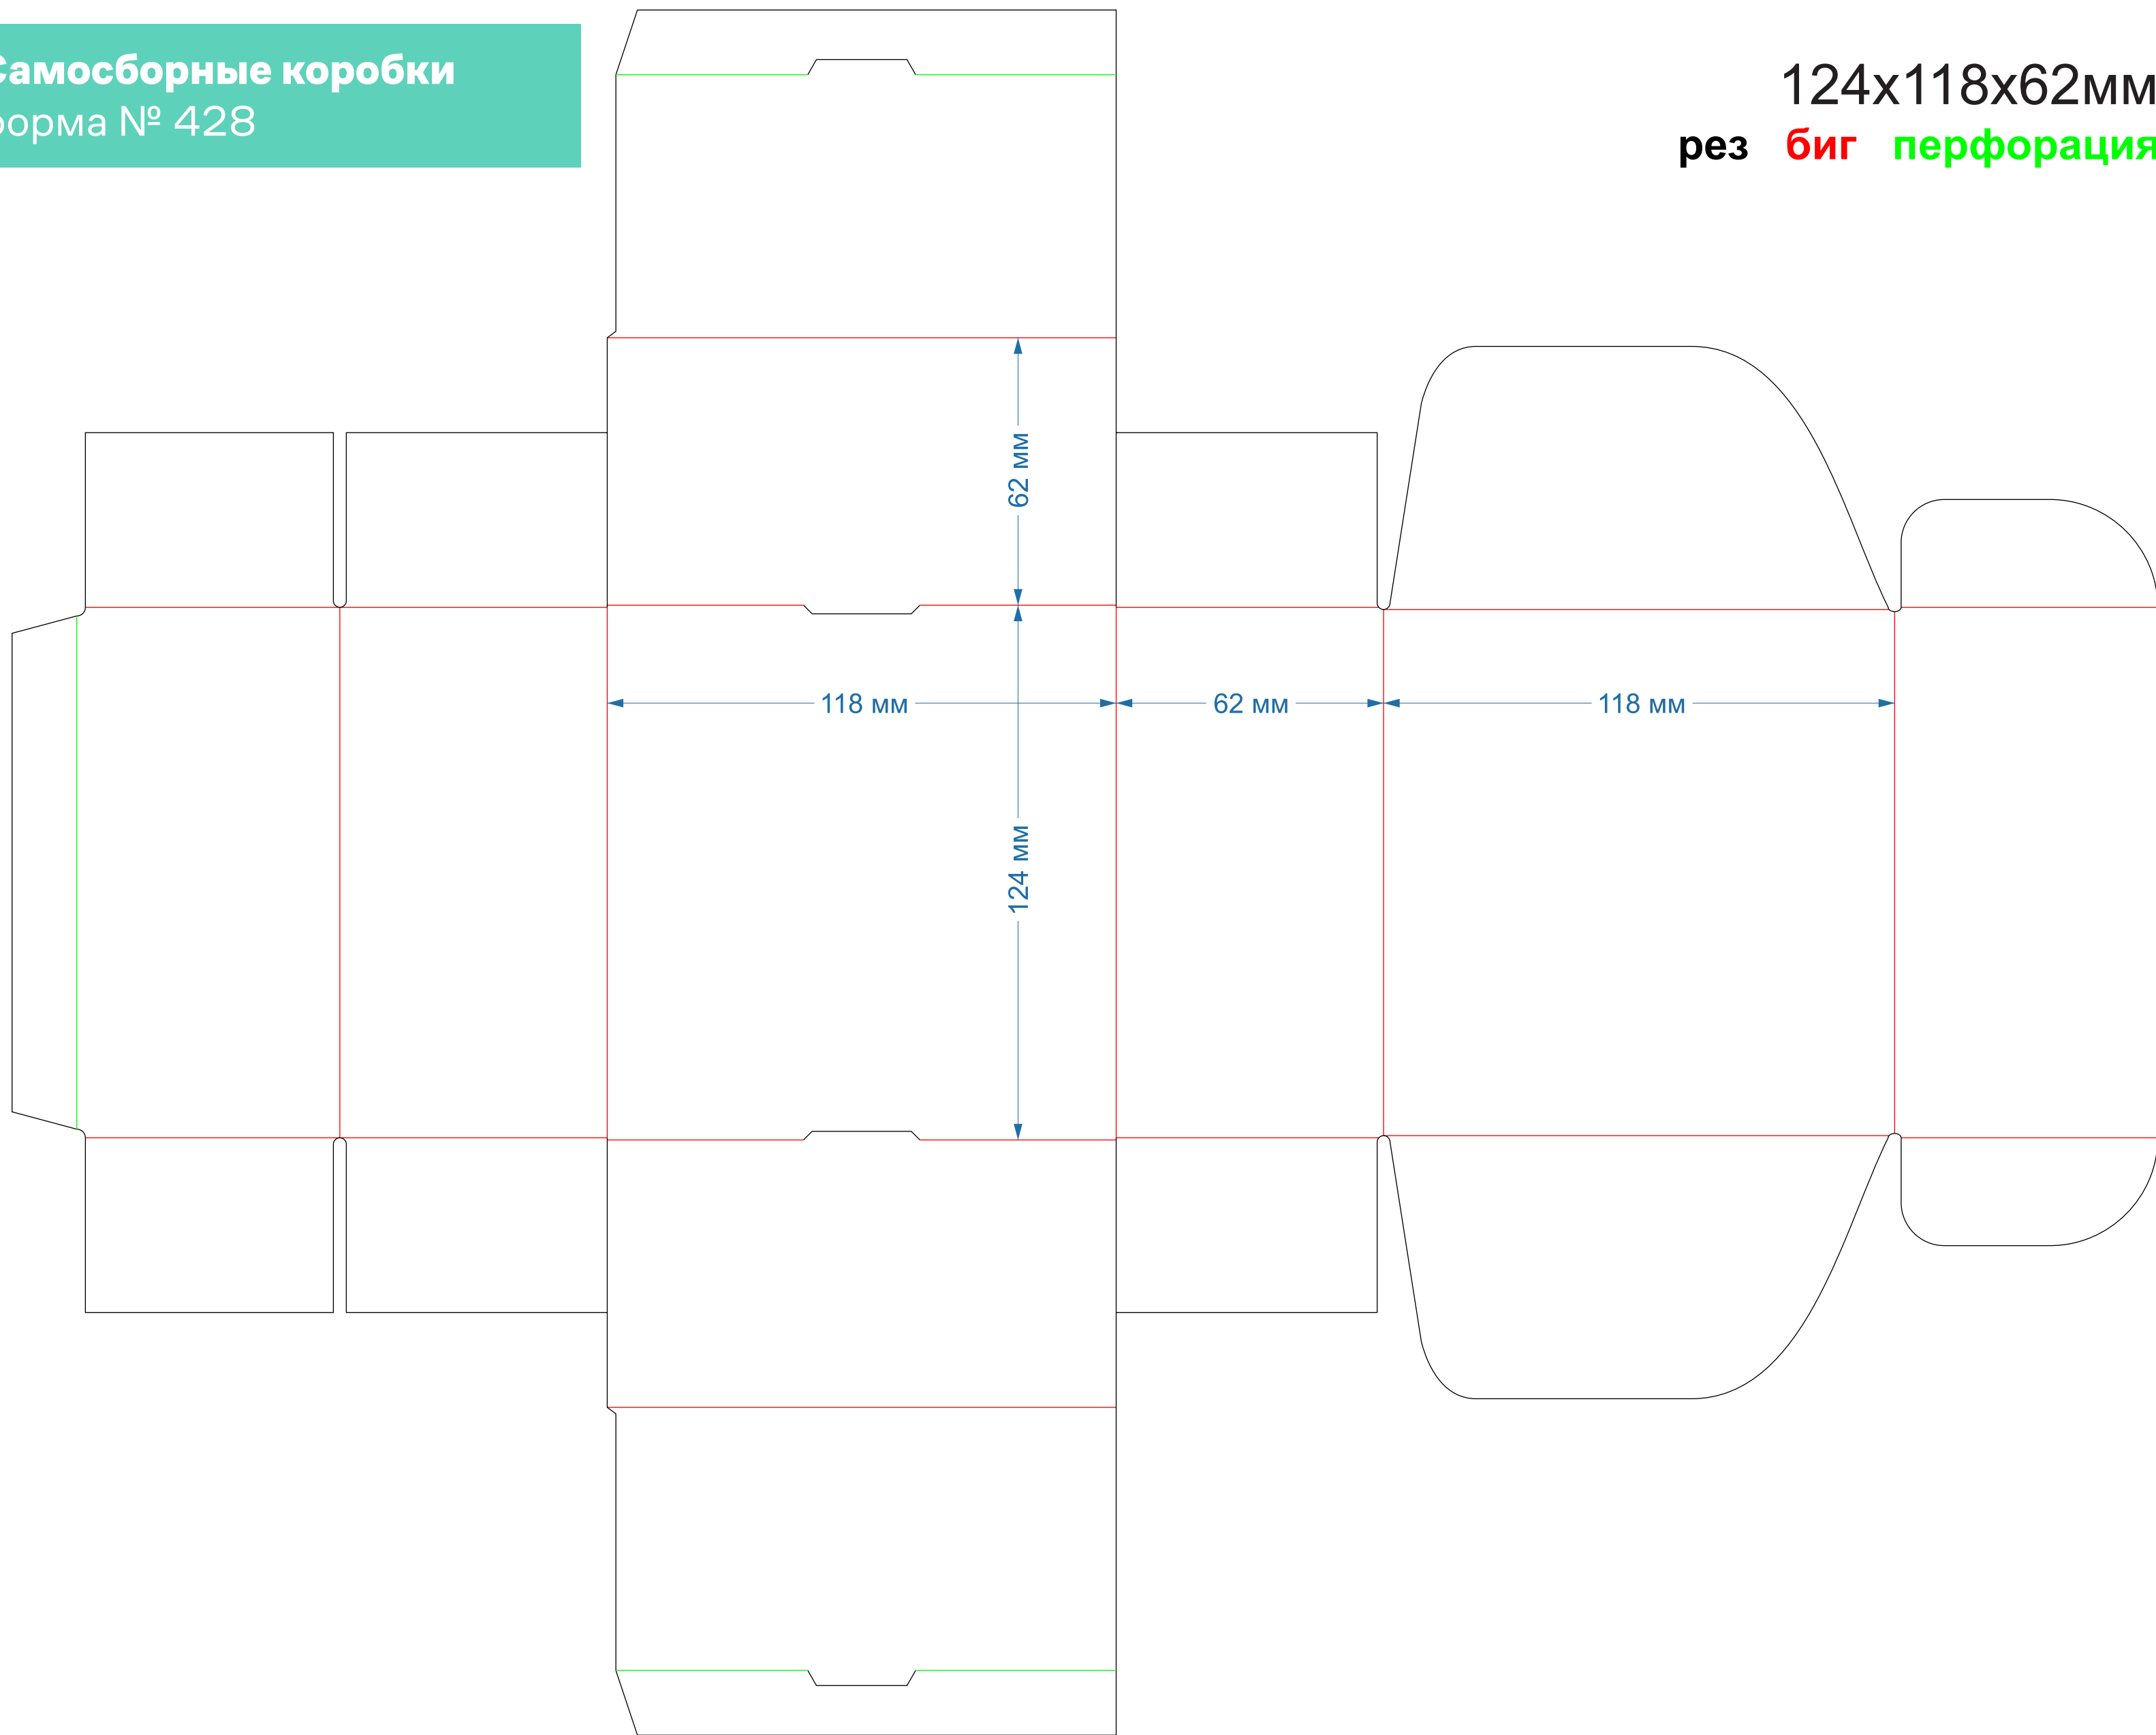

Самосборные коробки  
форма № 24

253x80x50мм

Самосборные коробки  
форма № 25

245,5x97x48,5мм

**Самосборные коробки**  
форма № 26

201x80,5x50

Самосборные коробки  
форма № 30

200x100x45

**Самосборные коробки**  
форма № 185

280x170x70мм

Самосборные коробки  
форма № 251

120x120x60мм

**Самосборные коробки**  
форма № 295

149x108x35мм

Самосборные коробки  
форма № 357

128x85x32мм

**Самосборные коробки**  
форма № 398

**140x140x40мм**

**Самосборные коробки**  
форма № 400

**180x180x40мм**

**Самосборные коробки**  
форма № 416

**195x31x50**  
**с европодвесом**

**Самосборные коробки**  
форма № 417

**150x50x25**  
**с европодвесом**

**Самосборные коробки**  
форма № 428

124x118x62мм  
рез **биг** перфорация

**Самосборные коробки**  
форма № 436

220x180x80мм

**Самосборные коробки**  
форма № 640

**170x120x40мм**