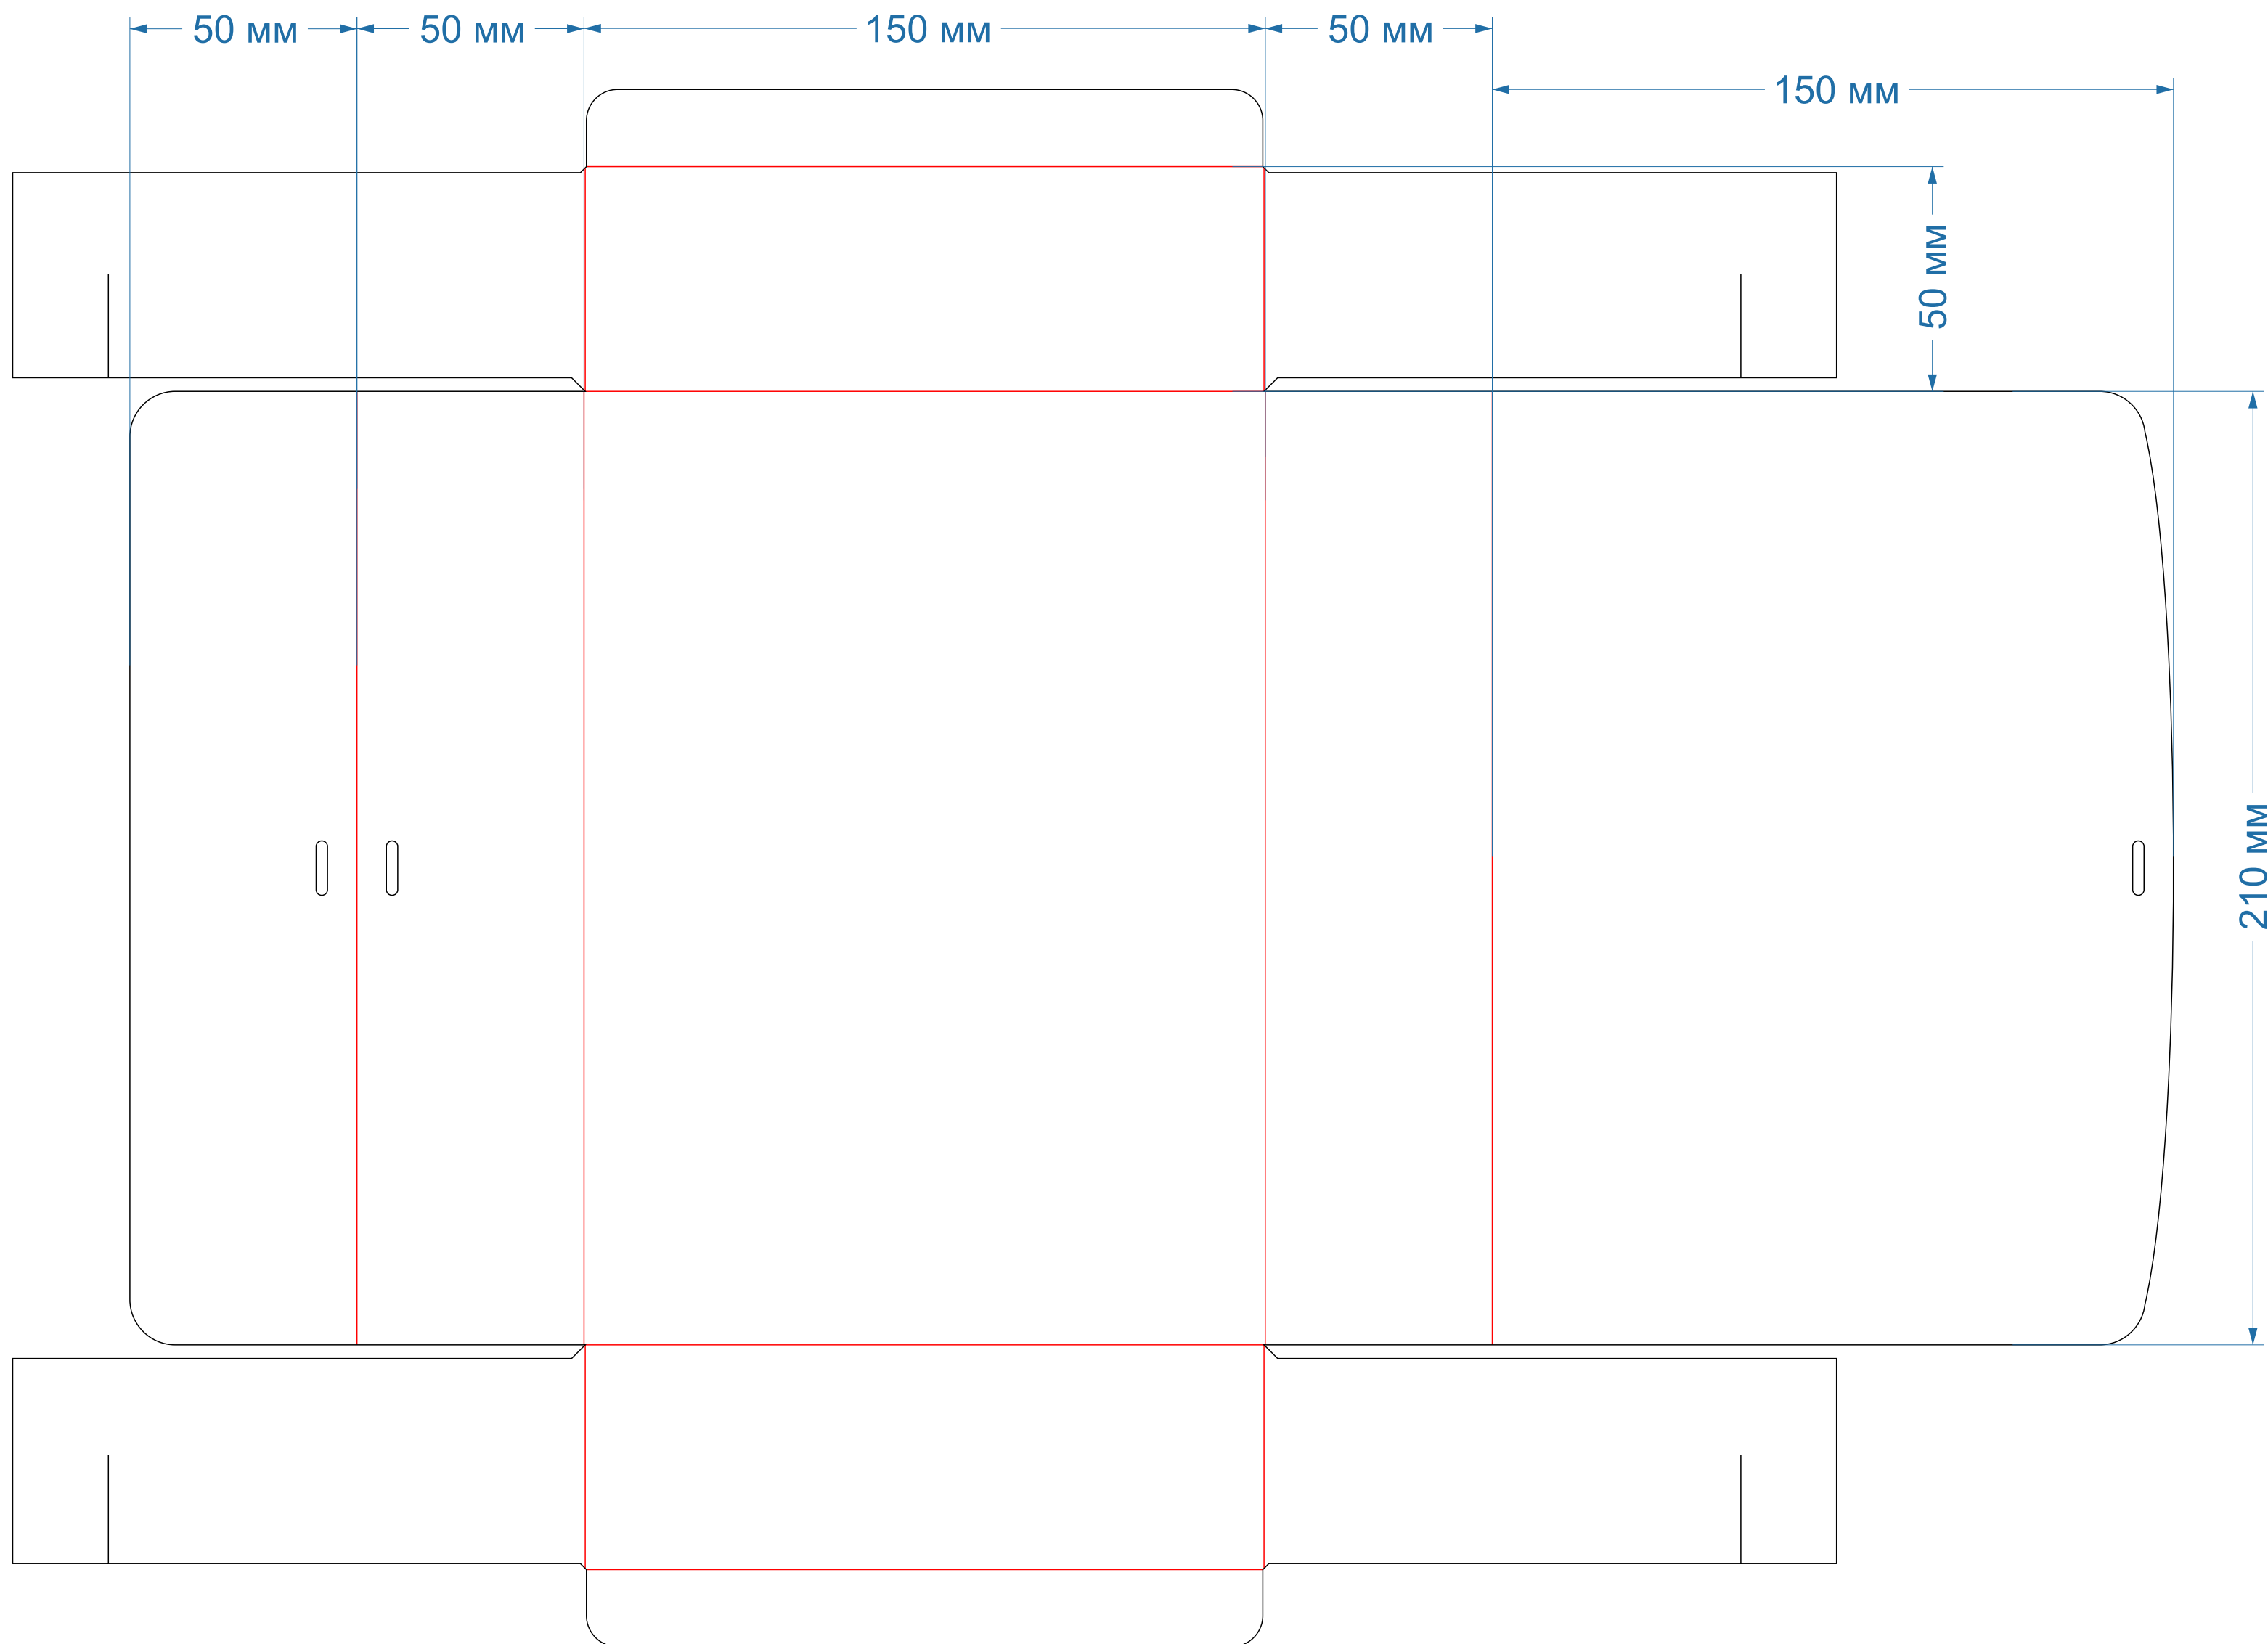

Самосборные коробки  
форма № 24

253x80x50мм

Самосборные коробки  
форма № 25

245,5x97x48,5мм

**Самосборные коробки**  
форма № 26

201x80,5x50

Самосборные коробки  
форма № 30

200x100x45

Самосборные коробки  
форма № 32

200x150x30мм

Самосборные коробки  
форма № 47

253x100x50мм

**Самосборные коробки**  
форма № 139

200x180x50мм

Самосборные коробки  
форма № 167

150x150x50

Самосборные коробки  
форма № 168

200x120x50мм

Самосборные коробки  
форма № 169

210x150x50

Самосборные коробки  
форма № 170

250x200x50

Самосборные коробки  
форма № 171

240x240x60мм

Самосборные коробки  
форма № 172

270x210x90мм

Самосборные коробки  
форма № 180

280x170x70

Самосборные коробки  
форма № 183

200x120x60мм

**Самосборные коробки**  
форма № 184

220x150x60мм