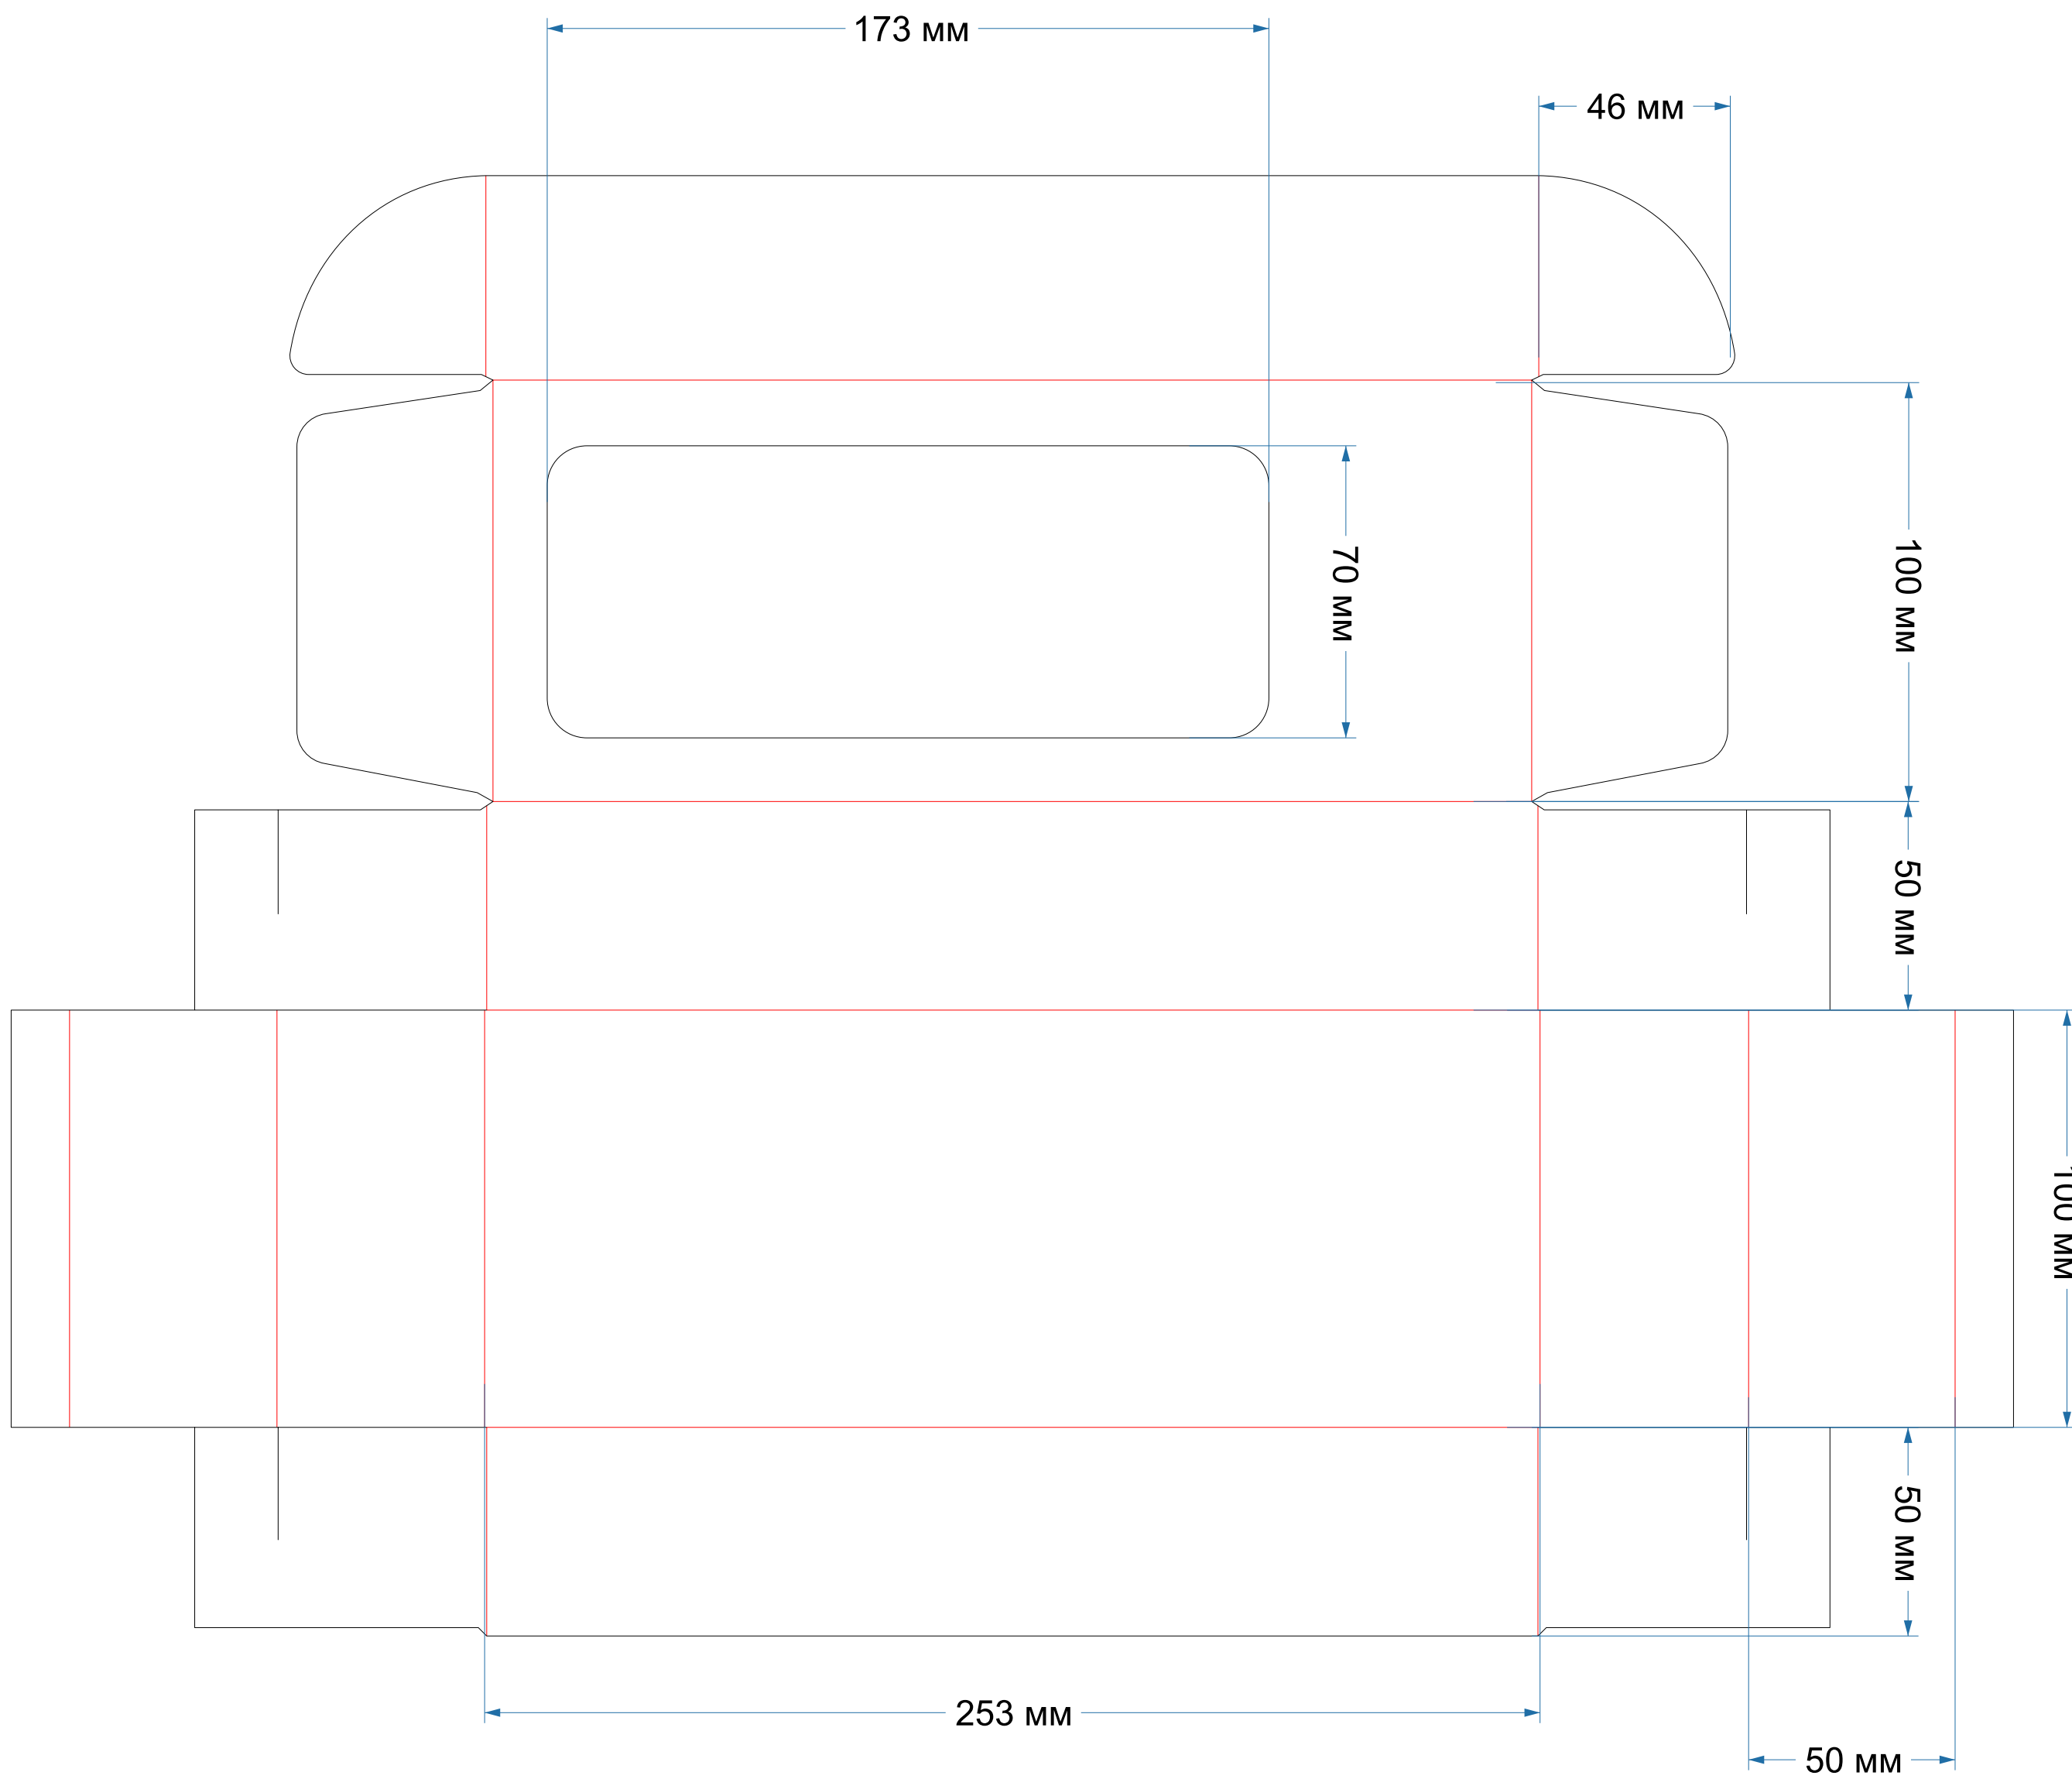

Самосборные коробки
форма № 47

253x100x50мм