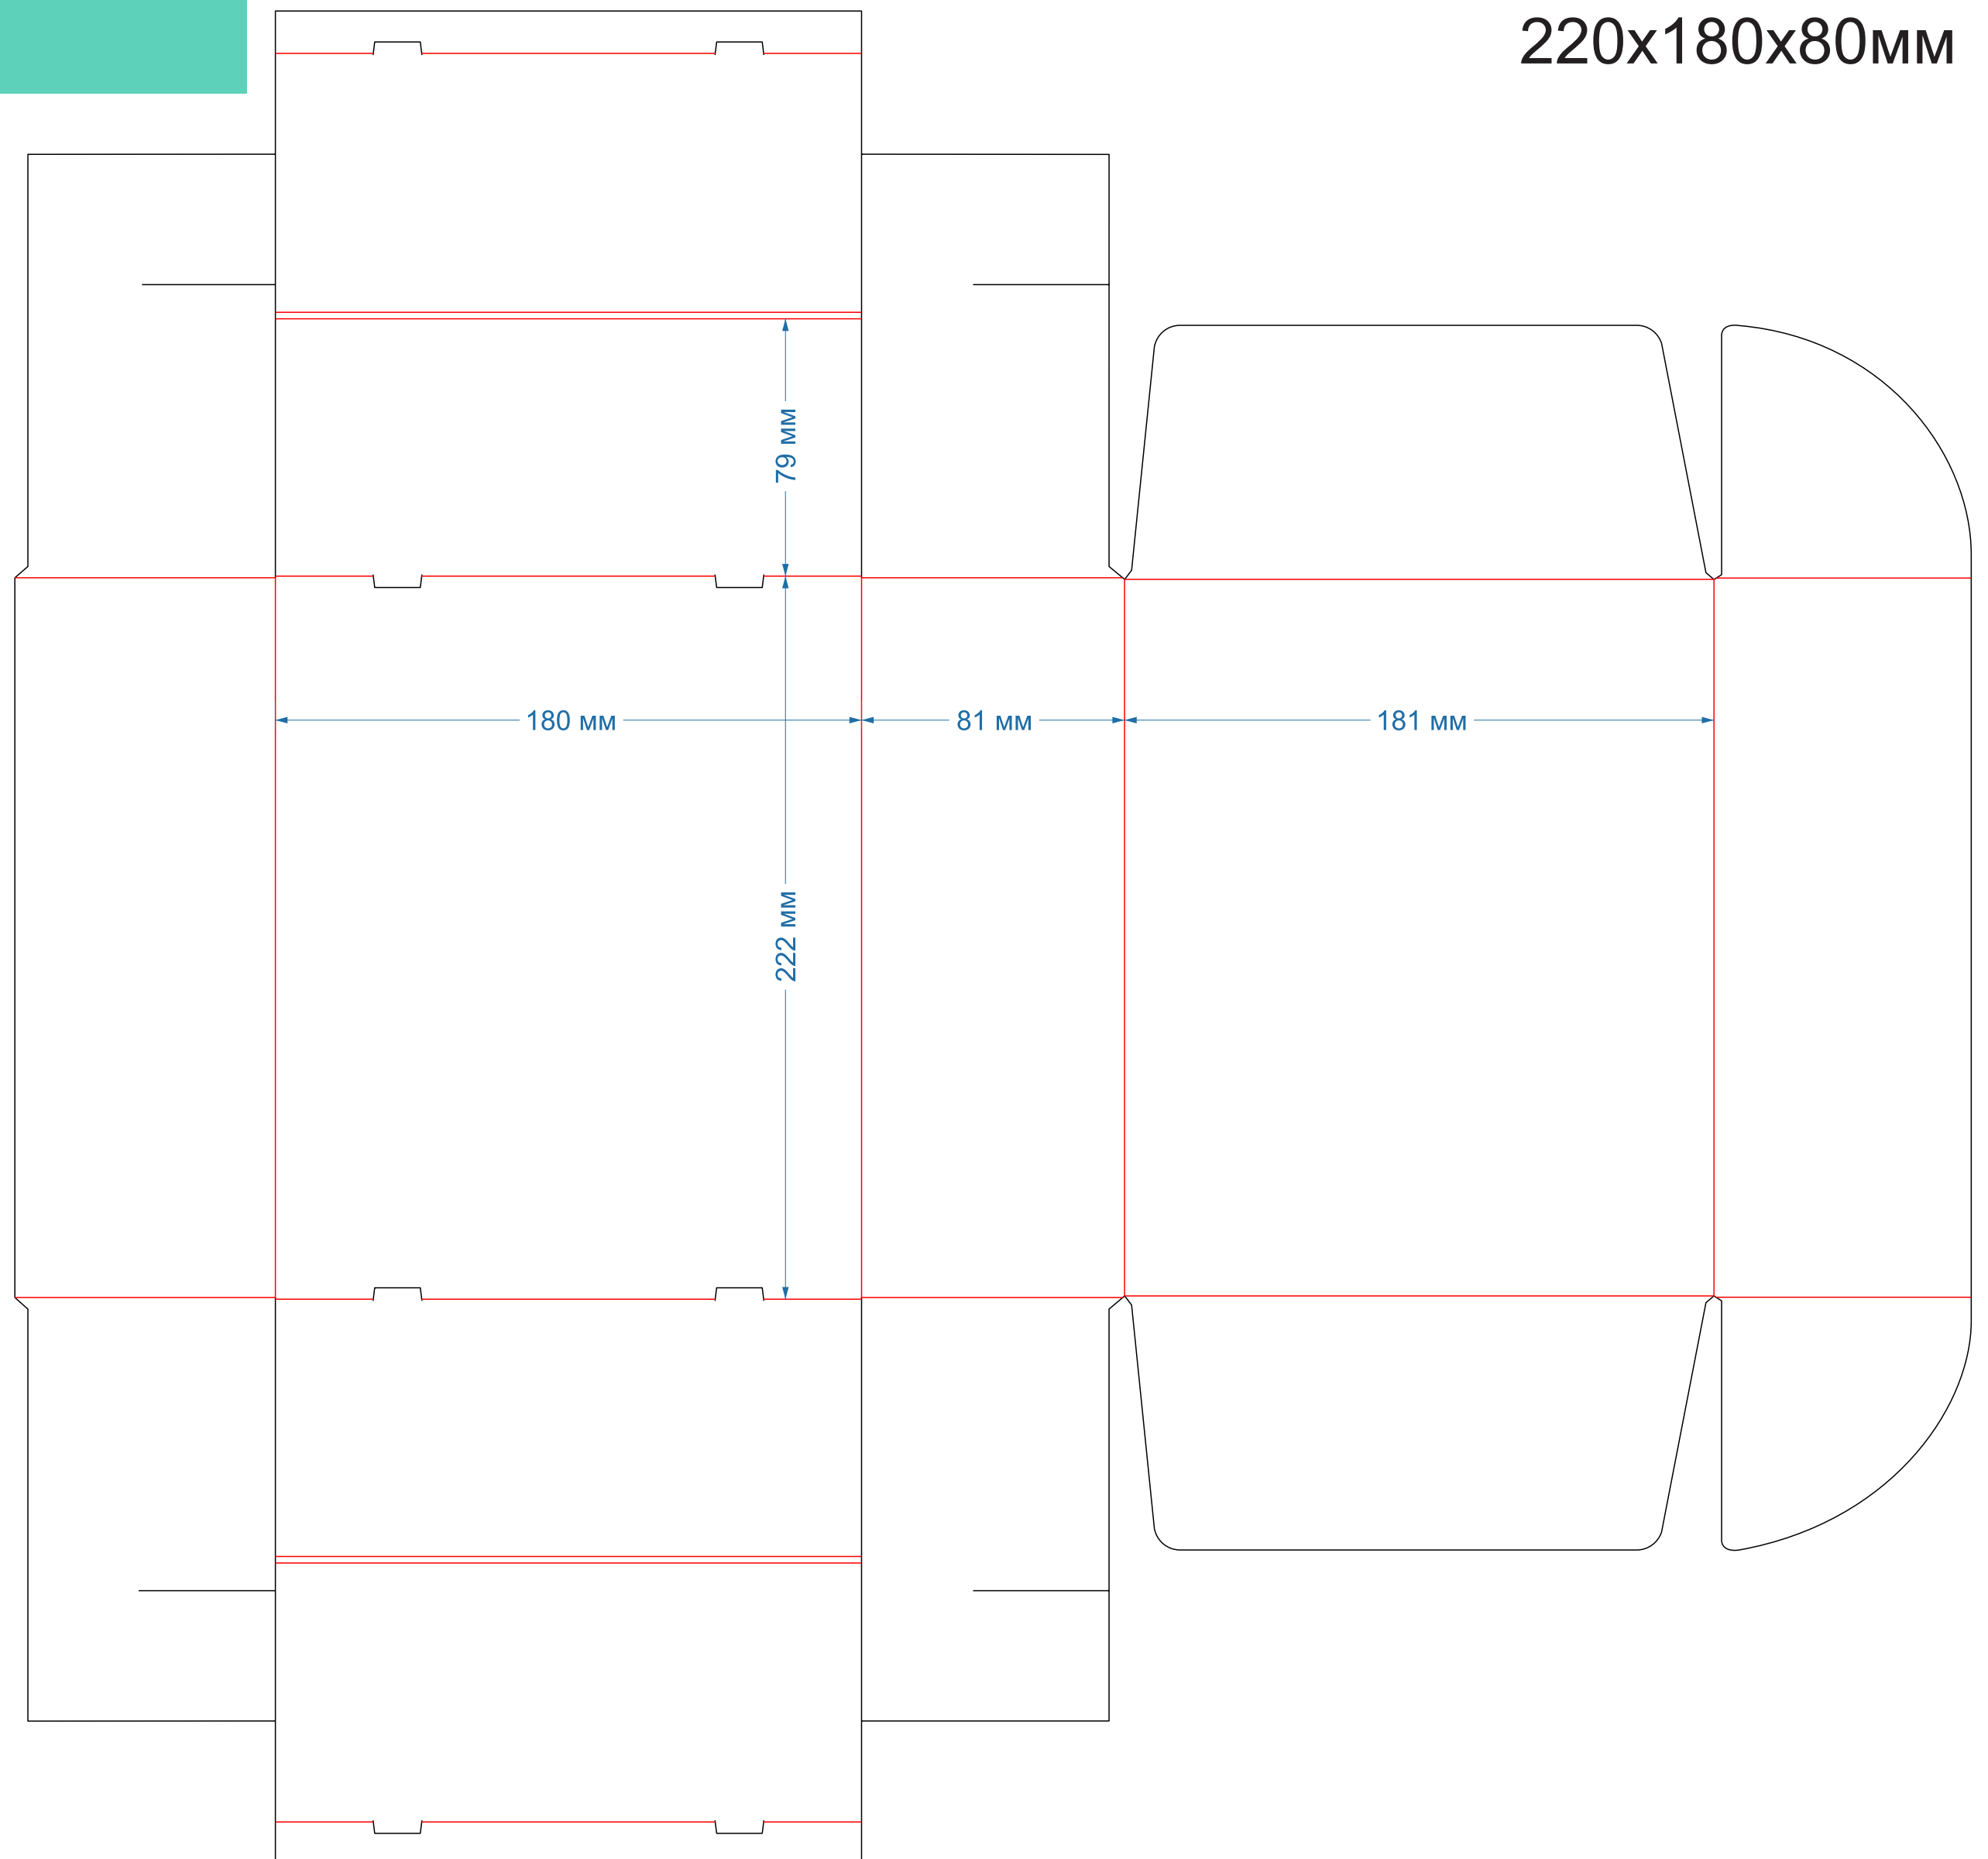

Самосборные коробки  
форма № 24

253x80x50мм

Самосборные коробки  
форма № 25

245,5x97x48,5мм

**Самосборные коробки**  
форма № 26

201x80,5x50

Самосборные коробки  
форма № 30

200x100x45

**150x50x25**  
**с европодвесом**

**Самосборные коробки**  
форма № 428

124x118x62мм  
рез **биг** перфорация

**Самосборные коробки**  
форма № 436

220x180x80мм

**Самосборные коробки**  
форма № 640

**170x120x40мм**