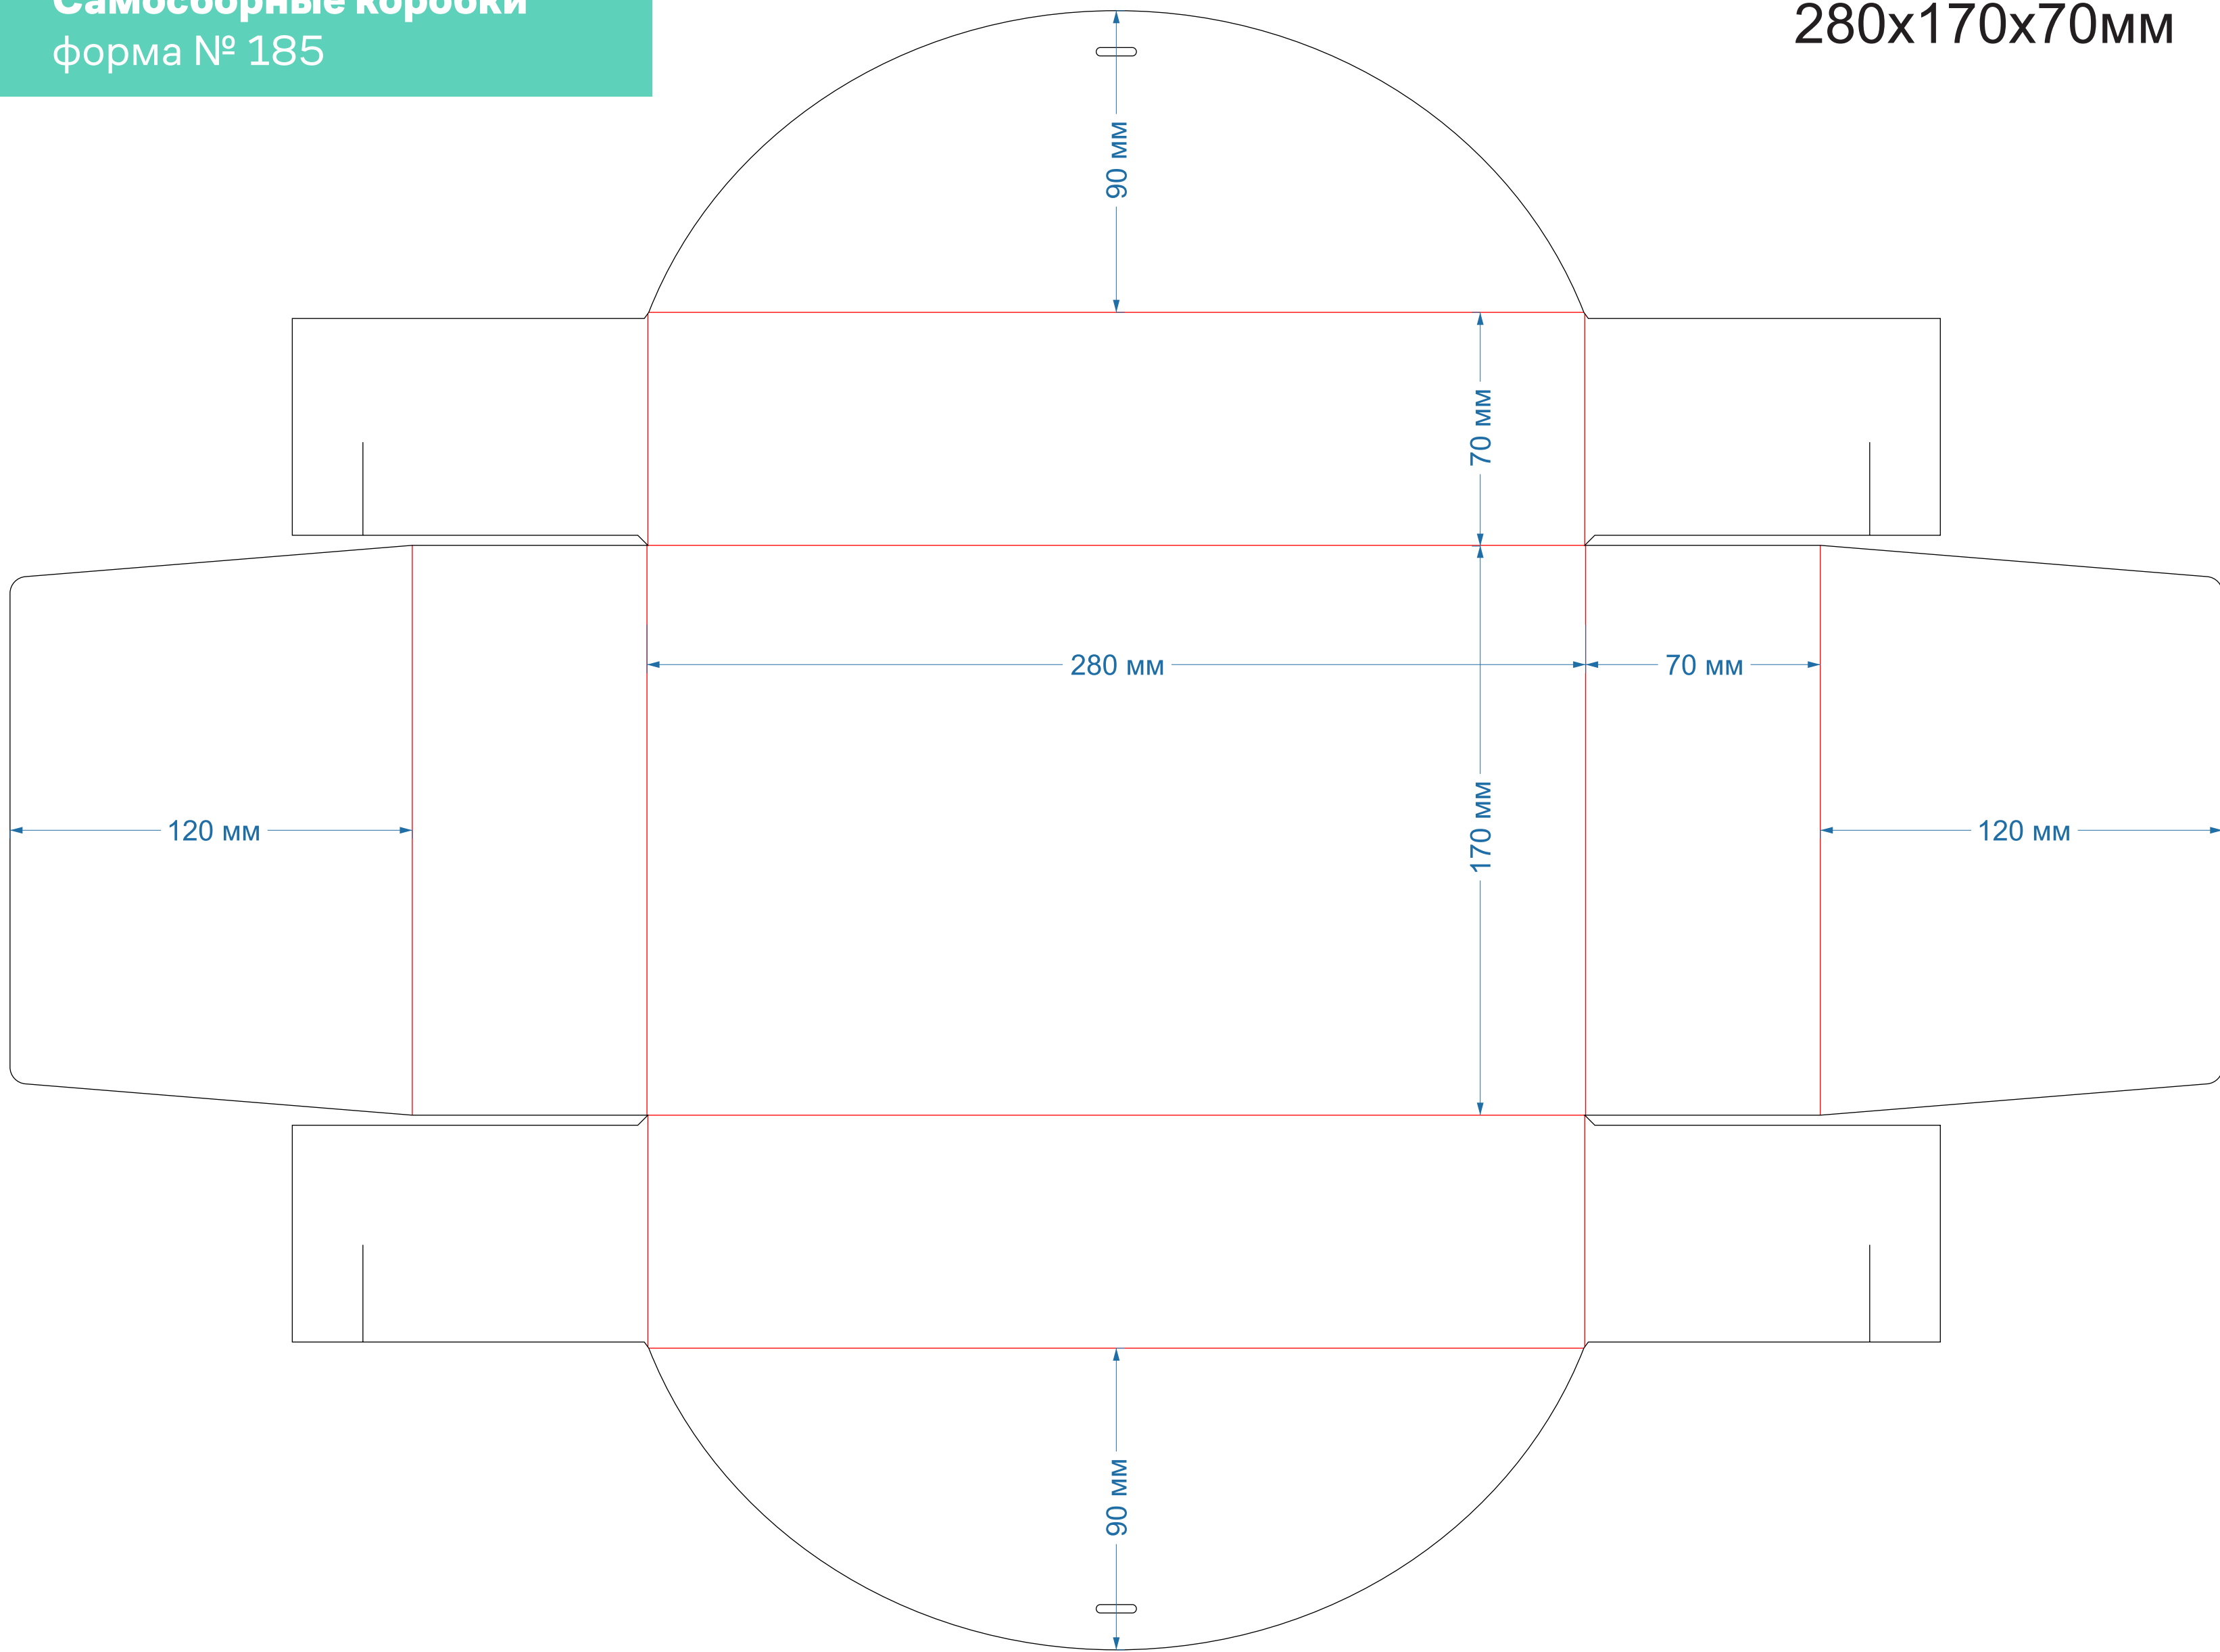

Самосборные коробки  
форма № 24

253x80x50мм

Самосборные коробки  
форма № 25

245,5x97x48,5мм

**Самосборные коробки**  
форма № 26

201x80,5x50

Самосборные коробки  
форма № 30

200x100x45

Самосборные коробки  
форма № 172

270x210x90мм

Самосборные коробки  
форма № 180

280x170x70

Самосборные коробки  
форма № 183

200x120x60мм

**Самосборные коробки**  
форма № 184

220x150x60мм

**Самосборные коробки**  
форма № 185

280x170x70мм

Самосборные коробки  
форма № 251

120x120x60мм

**Самосборные коробки**  
форма № 295

149x108x35мм

Самосборные коробки  
форма № 357

128x85x32мм

**150x50x25**  
**с европодвесом**

**Самосборные коробки**  
форма № 428

124x118x62мм  
рез **биг** перфорация

**Самосборные коробки**  
форма № 436

220x180x80мм

**Самосборные коробки**  
форма № 640

**170x120x40мм**