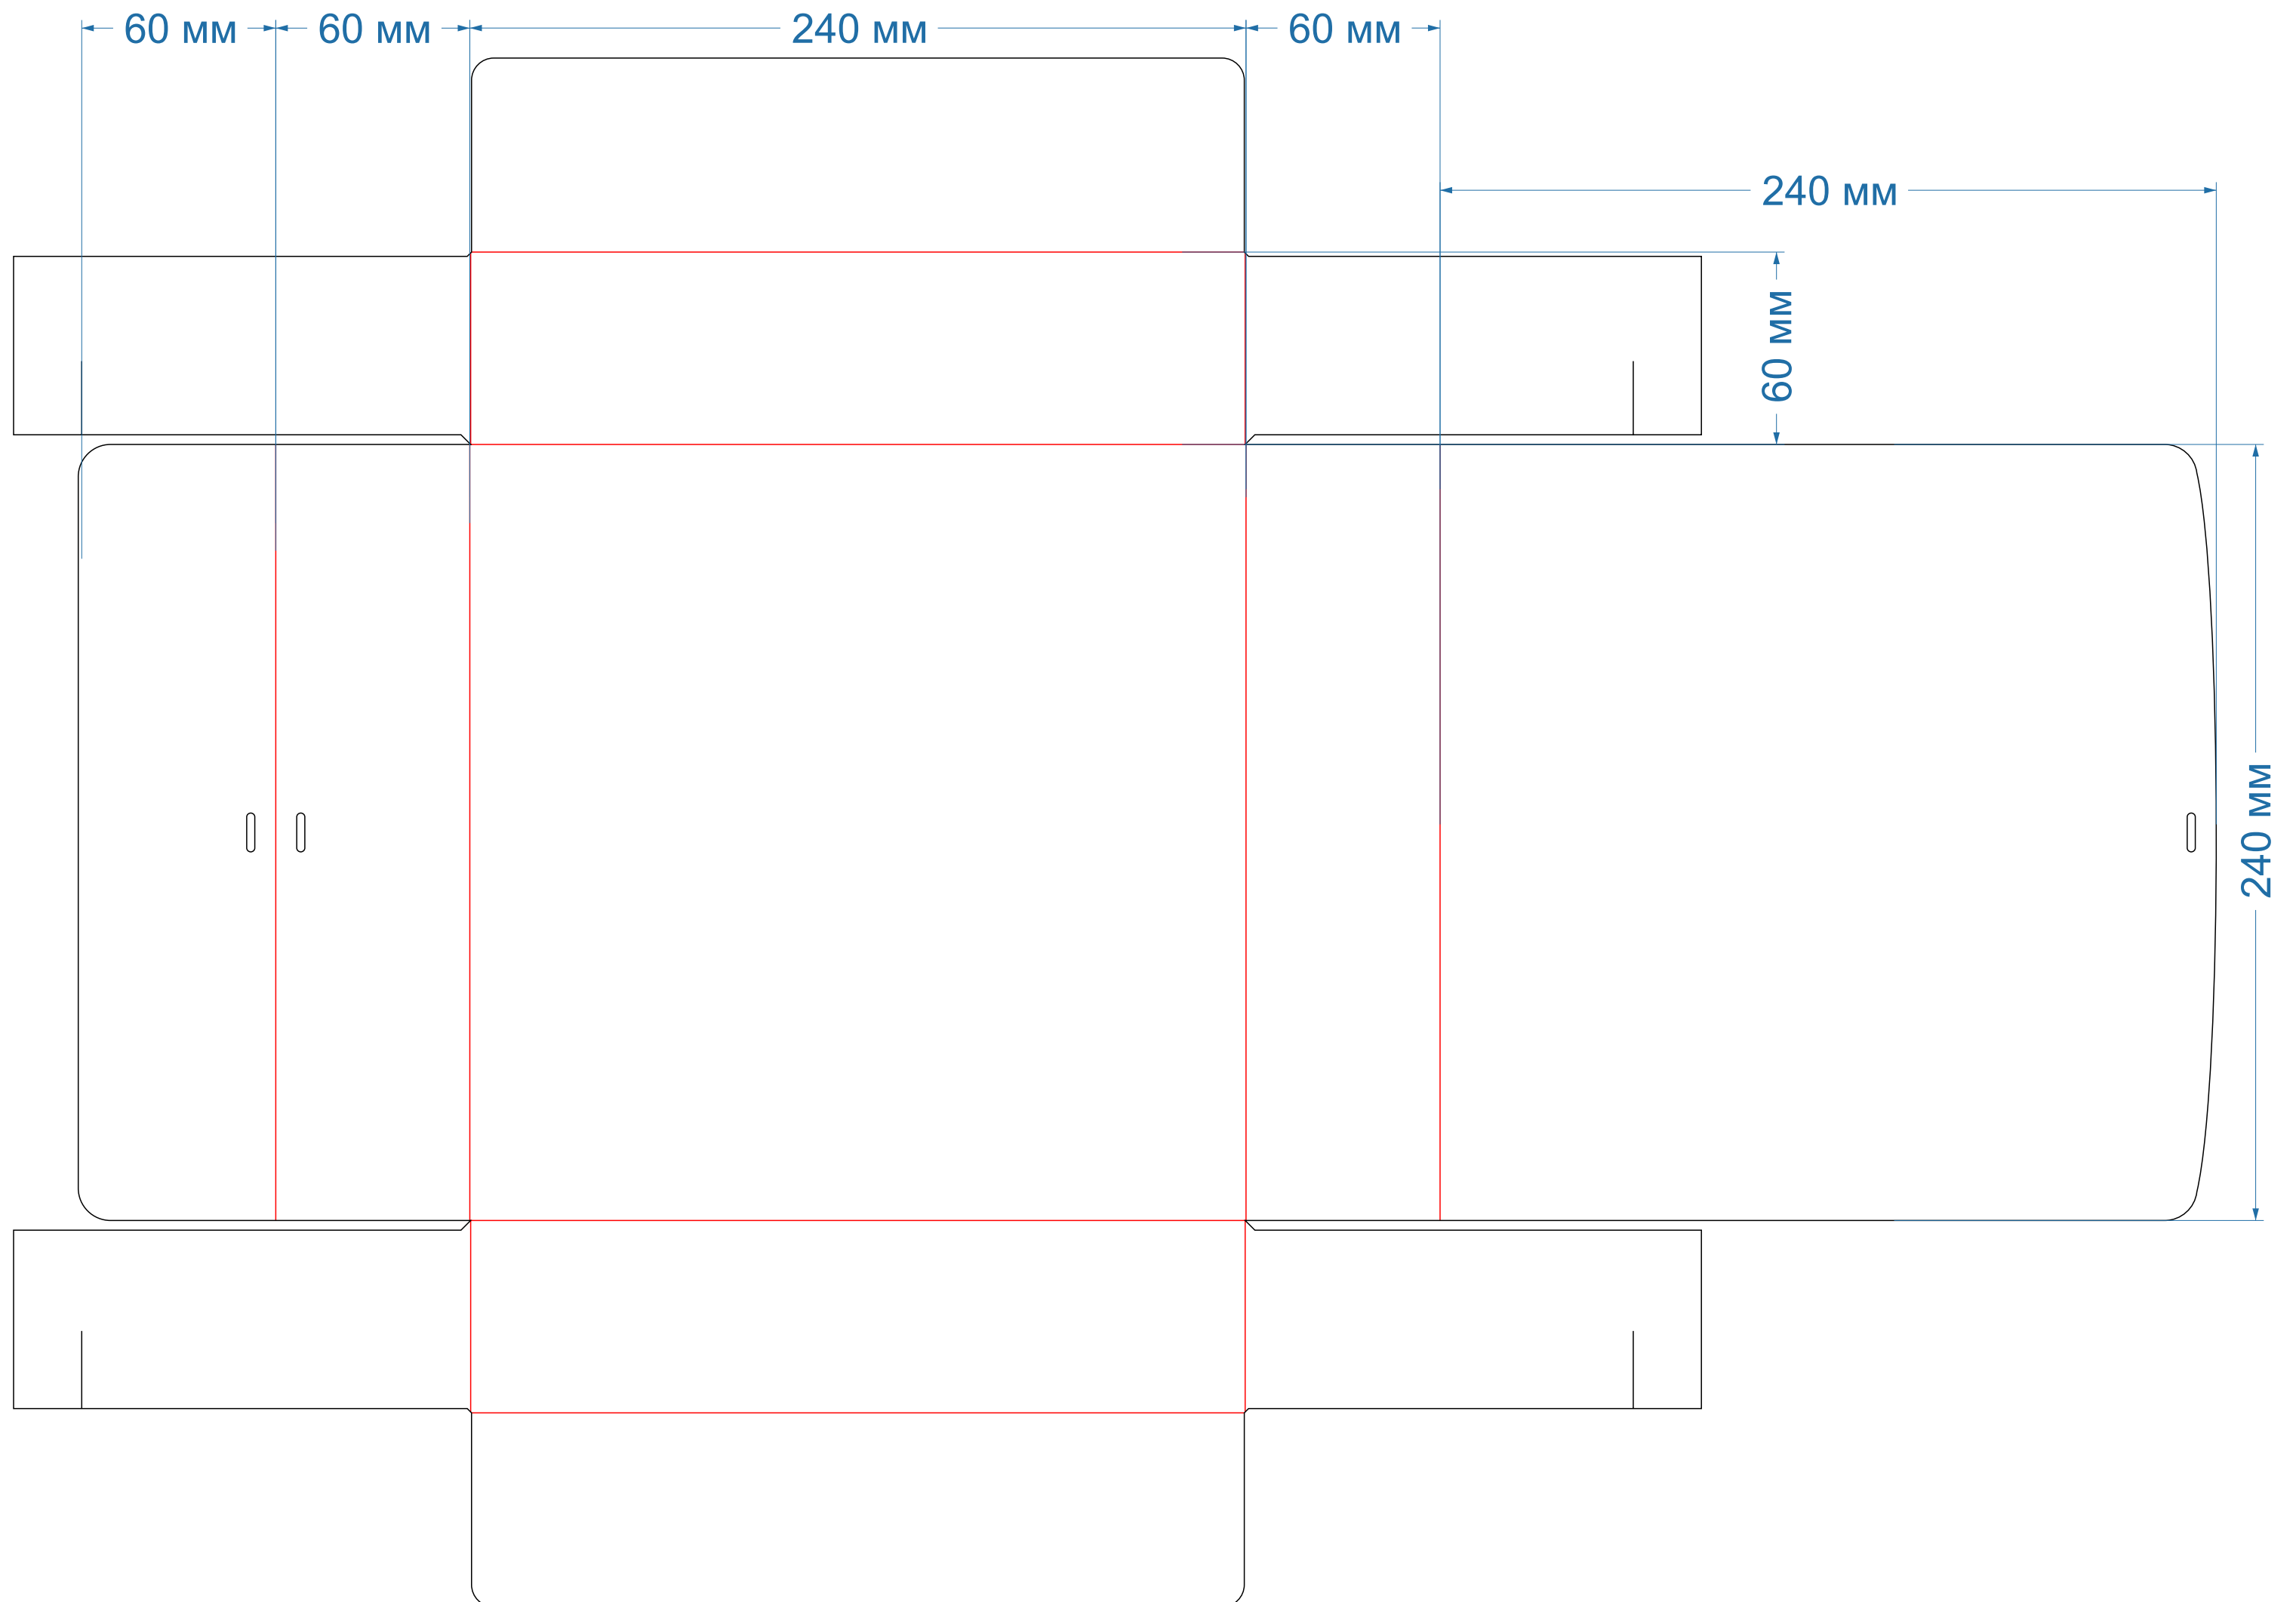

Самосборные коробки  
форма № 24

253x80x50мм

Самосборные коробки  
форма № 25

245,5x97x48,5мм

**Самосборные коробки**  
форма № 26

201x80,5x50

Самосборные коробки  
форма № 30

200x100x45

Самосборные коробки  
форма № 168

200x120x50мм

Самосборные коробки  
форма № 169

210x150x50

Самосборные коробки  
форма № 170

250x200x50

Самосборные коробки  
форма № 171

240x240x60мм

Самосборные коробки  
форма № 172

270x210x90мм

Самосборные коробки  
форма № 180

280x170x70

Самосборные коробки  
форма № 183

200x120x60мм

**Самосборные коробки**  
форма № 184

220x150x60мм

**Самосборные коробки**  
форма № 185

280x170x70мм

Самосборные коробки  
форма № 251

120x120x60мм

**Самосборные коробки**  
форма № 295

149x108x35мм

Самосборные коробки  
форма № 357

128x85x32мм