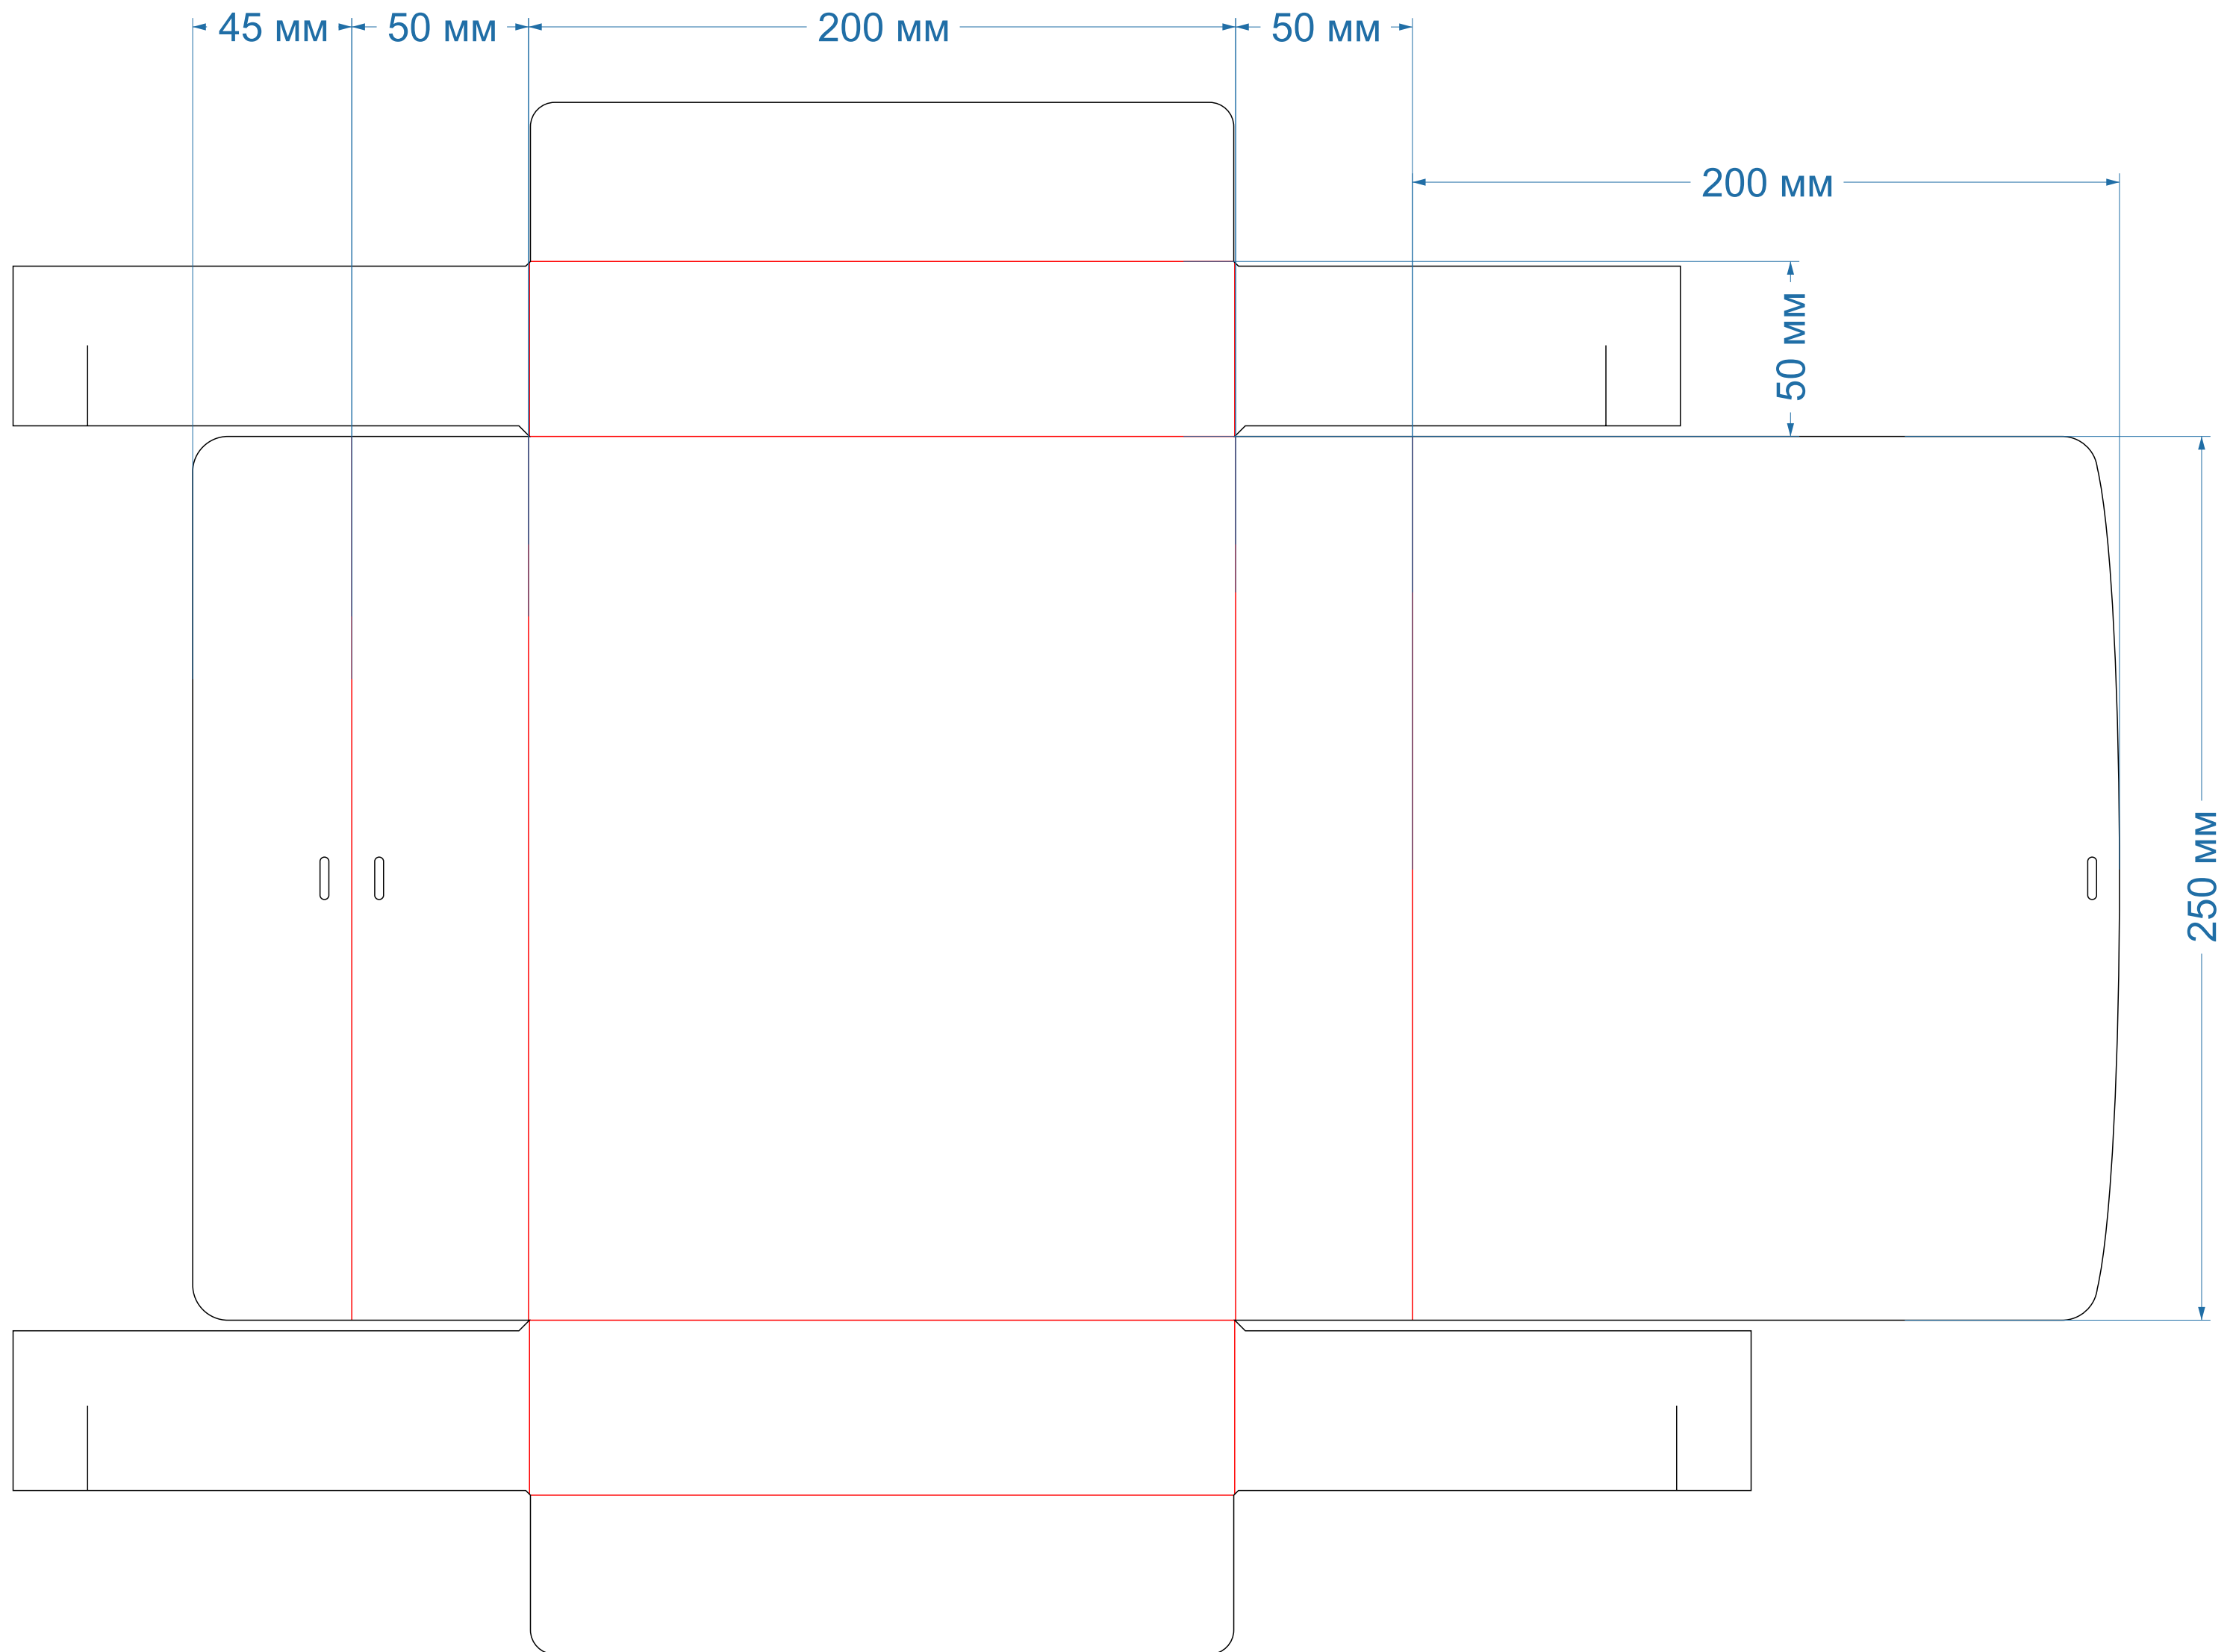

Самосборные коробки  
форма № 168

200x120x50мм

Самосборные коробки  
форма № 169

210x150x50

Самосборные коробки  
форма № 170

250x200x50

Самосборные коробки  
форма № 171

240x240x60мм

Самосборные коробки  
форма № 172

270x210x90мм

Самосборные коробки  
форма № 180

280x170x70

Самосборные коробки  
форма № 183

200x120x60мм

**Самосборные коробки**  
форма № 184

220x150x60мм

**Самосборные коробки**  
форма № 185

280x170x70мм

Самосборные коробки  
форма № 251

120x120x60мм

**Самосборные коробки**  
форма № 295

149x108x35мм

Самосборные коробки  
форма № 357

128x85x32мм

**150x50x25**  
**с европодвесом**

**Самосборные коробки**  
форма № 428

124x118x62мм  
рез **биг** перфорация

**Самосборные коробки**  
форма № 436

220x180x80мм

**Самосборные коробки**  
форма № 640

**170x120x40мм**