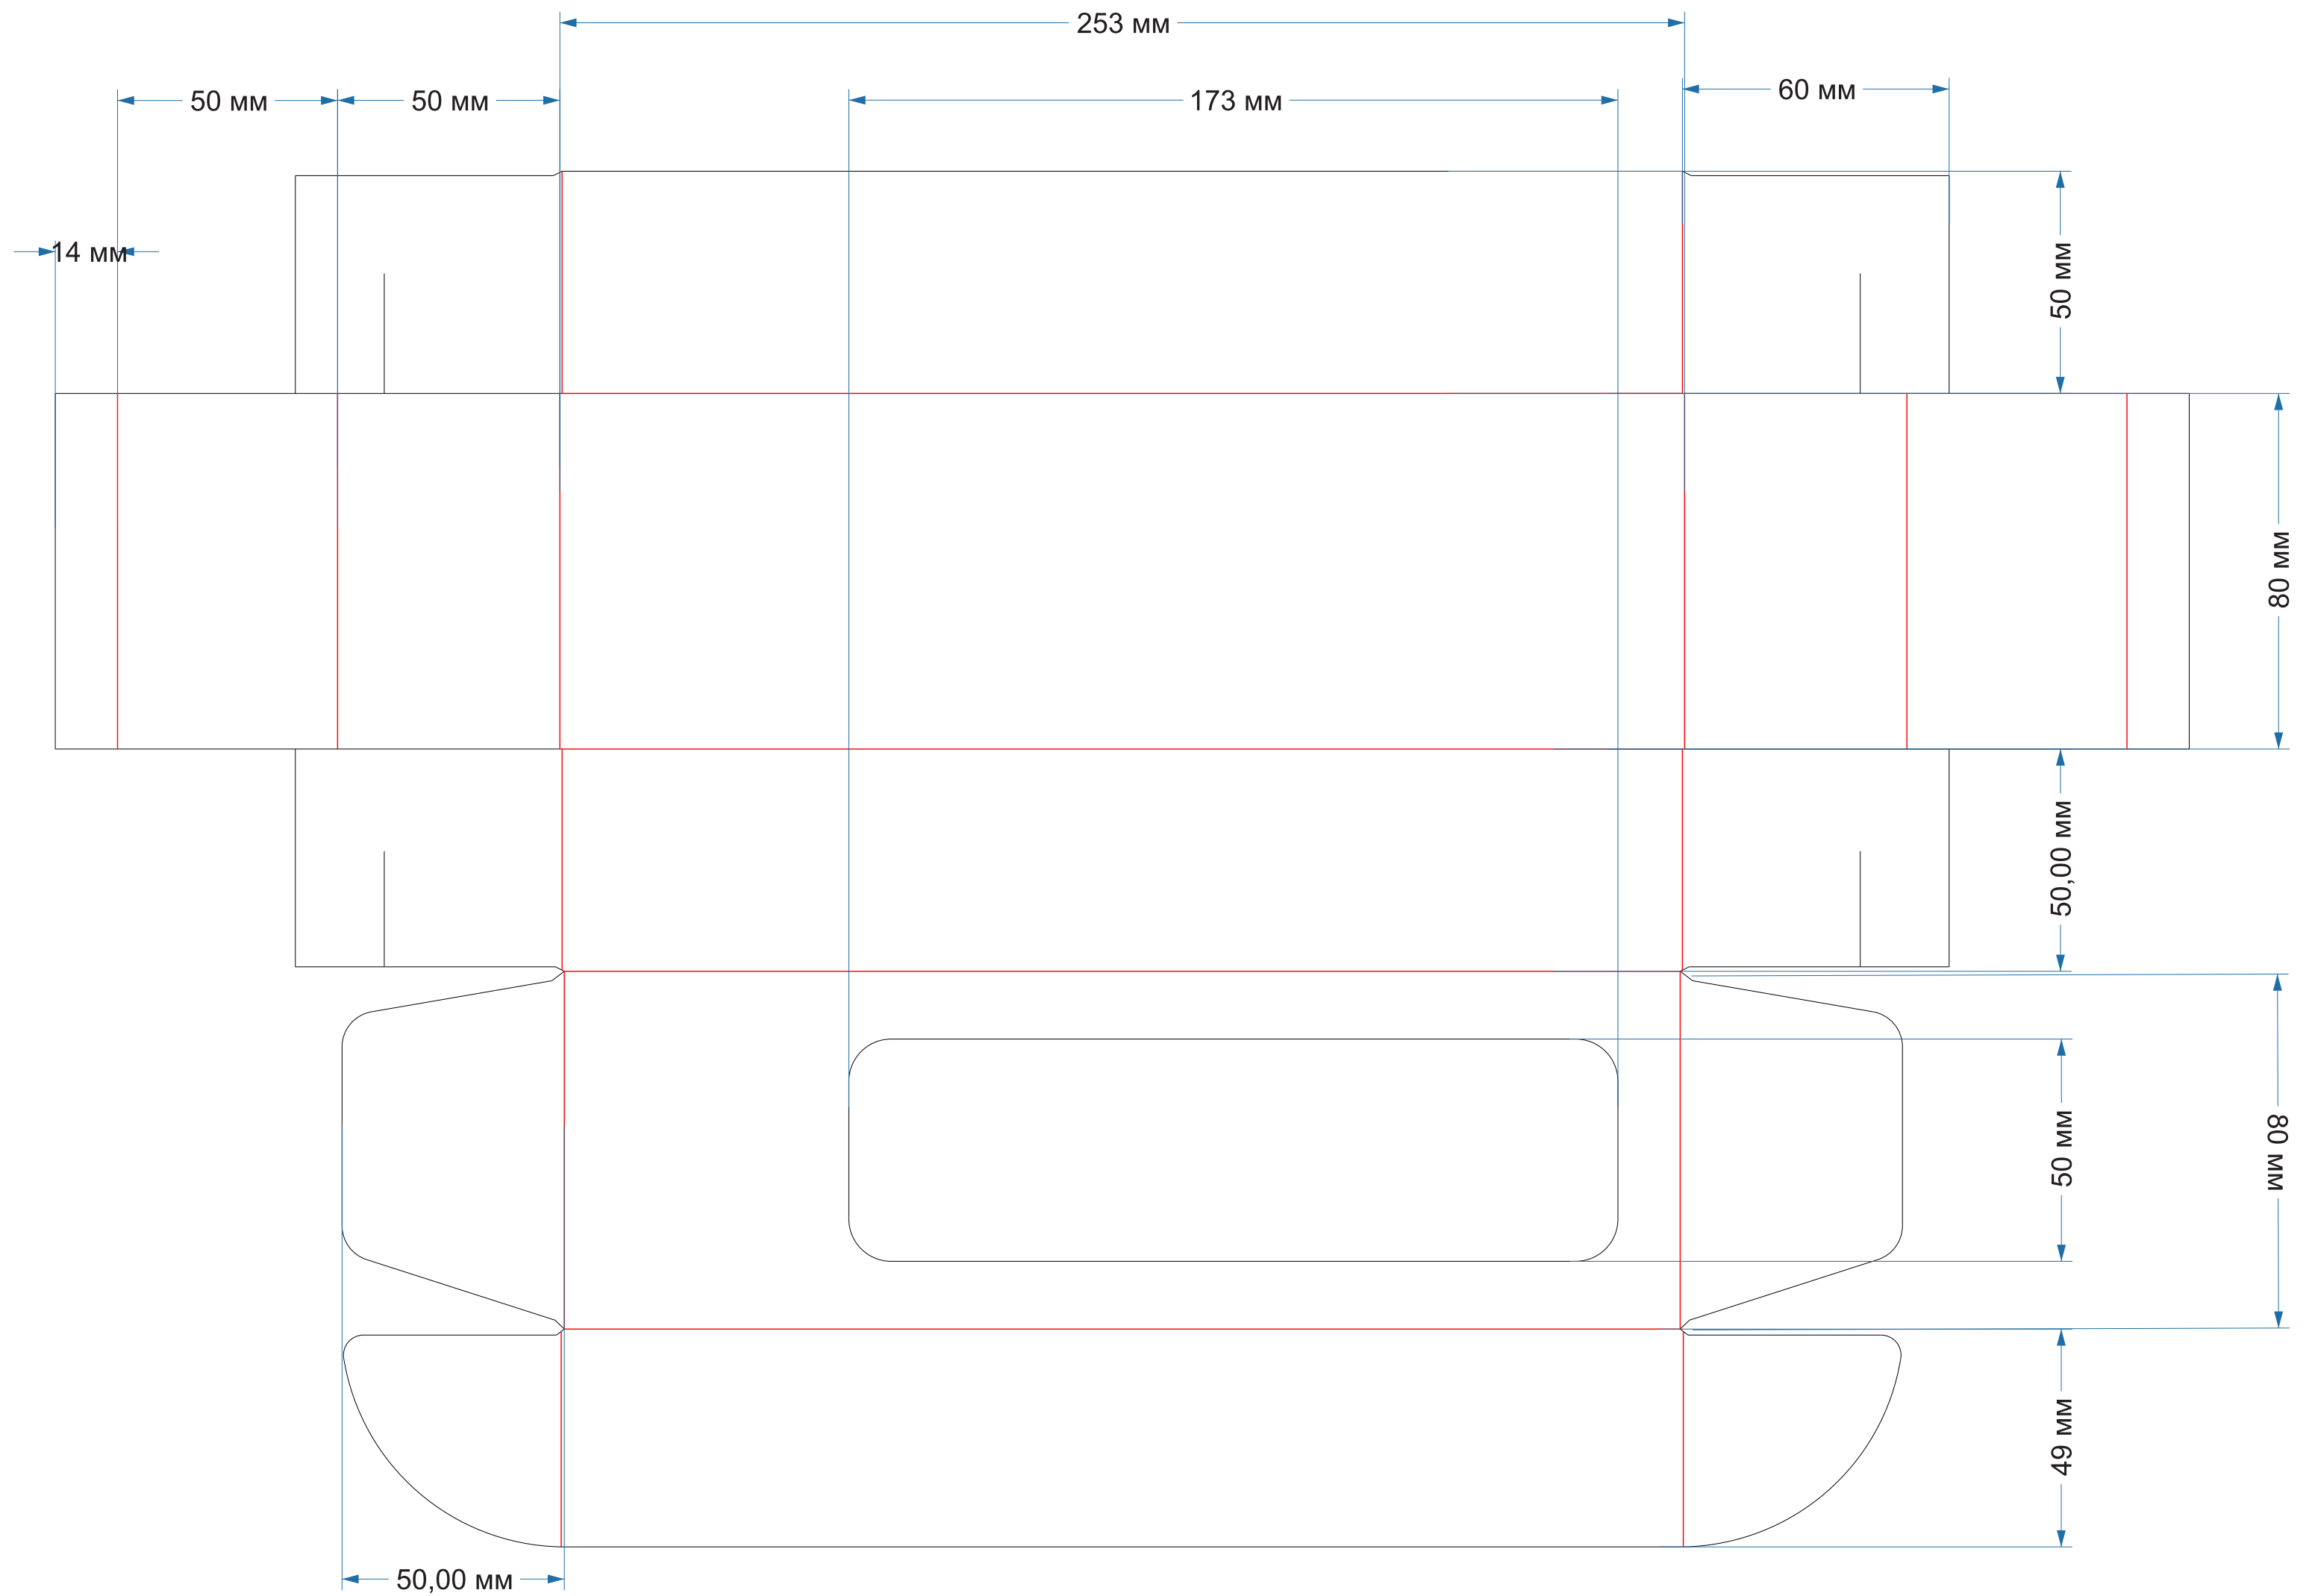

Самосборные коробки  
форма № 24

253x80x50мм

Самосборные коробки  
форма № 25

245,5x97x48,5мм

**Самосборные коробки**  
форма № 26

201x80,5x50

Самосборные коробки  
форма № 30

200x100x45

Самосборные коробки  
форма № 32

200x150x30мм

Самосборные коробки  
форма № 47

253x100x50мм

**Самосборные коробки**  
форма № 139

200x180x50мм

Самосборные коробки  
форма № 167

150x150x50

Самосборные коробки  
форма № 168

200x120x50мм

Самосборные коробки  
форма № 169

210x150x50

Самосборные коробки  
форма № 170

250x200x50

Самосборные коробки  
форма № 171

240x240x60мм

**150x50x25**  
**с европодвесом**

**Самосборные коробки**  
форма № 428

124x118x62мм  
рез **биг** перфорация

**Самосборные коробки**  
форма № 436

220x180x80мм

**Самосборные коробки**  
форма № 640

**170x120x40мм**