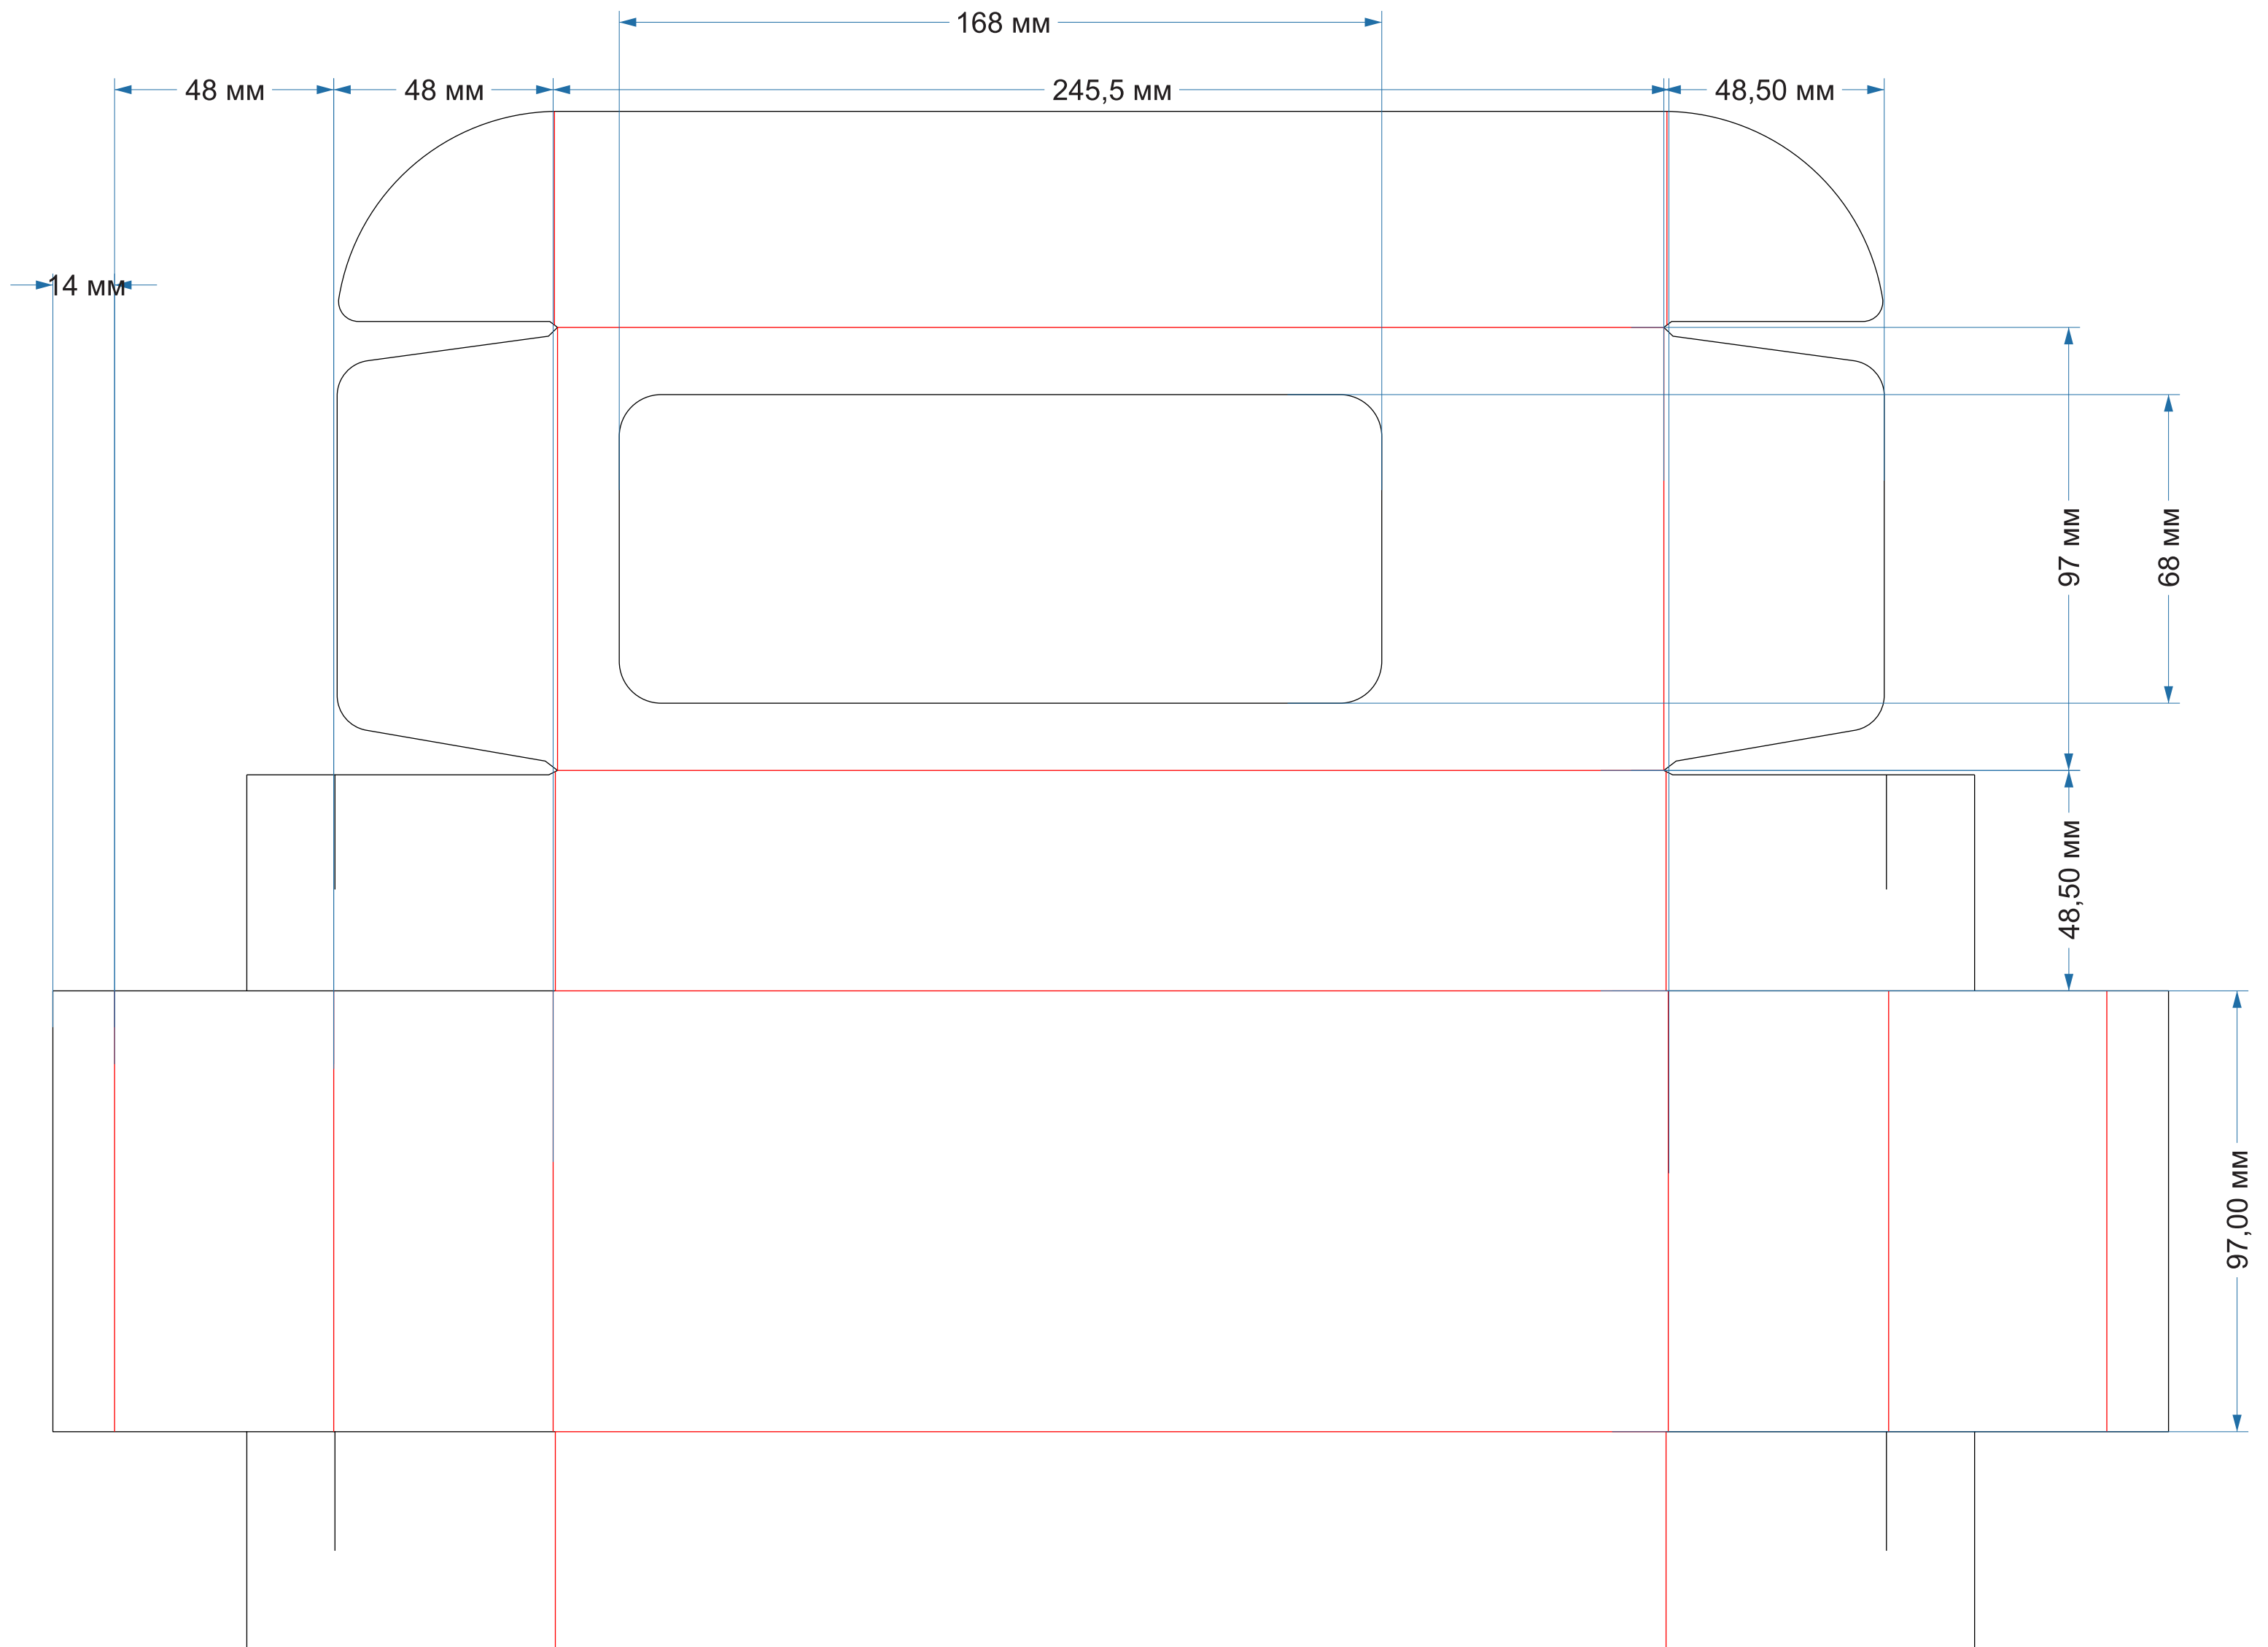

Самосборные коробки  
форма № 24

253x80x50мм

Самосборные коробки  
форма № 25

245,5x97x48,5мм

**Самосборные коробки**  
форма № 26

201x80,5x50

Самосборные коробки  
форма № 30

200x100x45

Самосборные коробки  
форма № 32

200x150x30мм

Самосборные коробки  
форма № 47

253x100x50мм

**Самосборные коробки**  
форма № 139

200x180x50мм

Самосборные коробки  
форма № 167

150x150x50

Самосборные коробки  
форма № 168

200x120x50мм

Самосборные коробки  
форма № 169

210x150x50

Самосборные коробки  
форма № 170

250x200x50

Самосборные коробки  
форма № 171

240x240x60мм

Самосборные коробки  
форма № 172

270x210x90мм

Самосборные коробки  
форма № 180

280x170x70

Самосборные коробки  
форма № 183

200x120x60мм

**Самосборные коробки**  
форма № 184

220x150x60мм