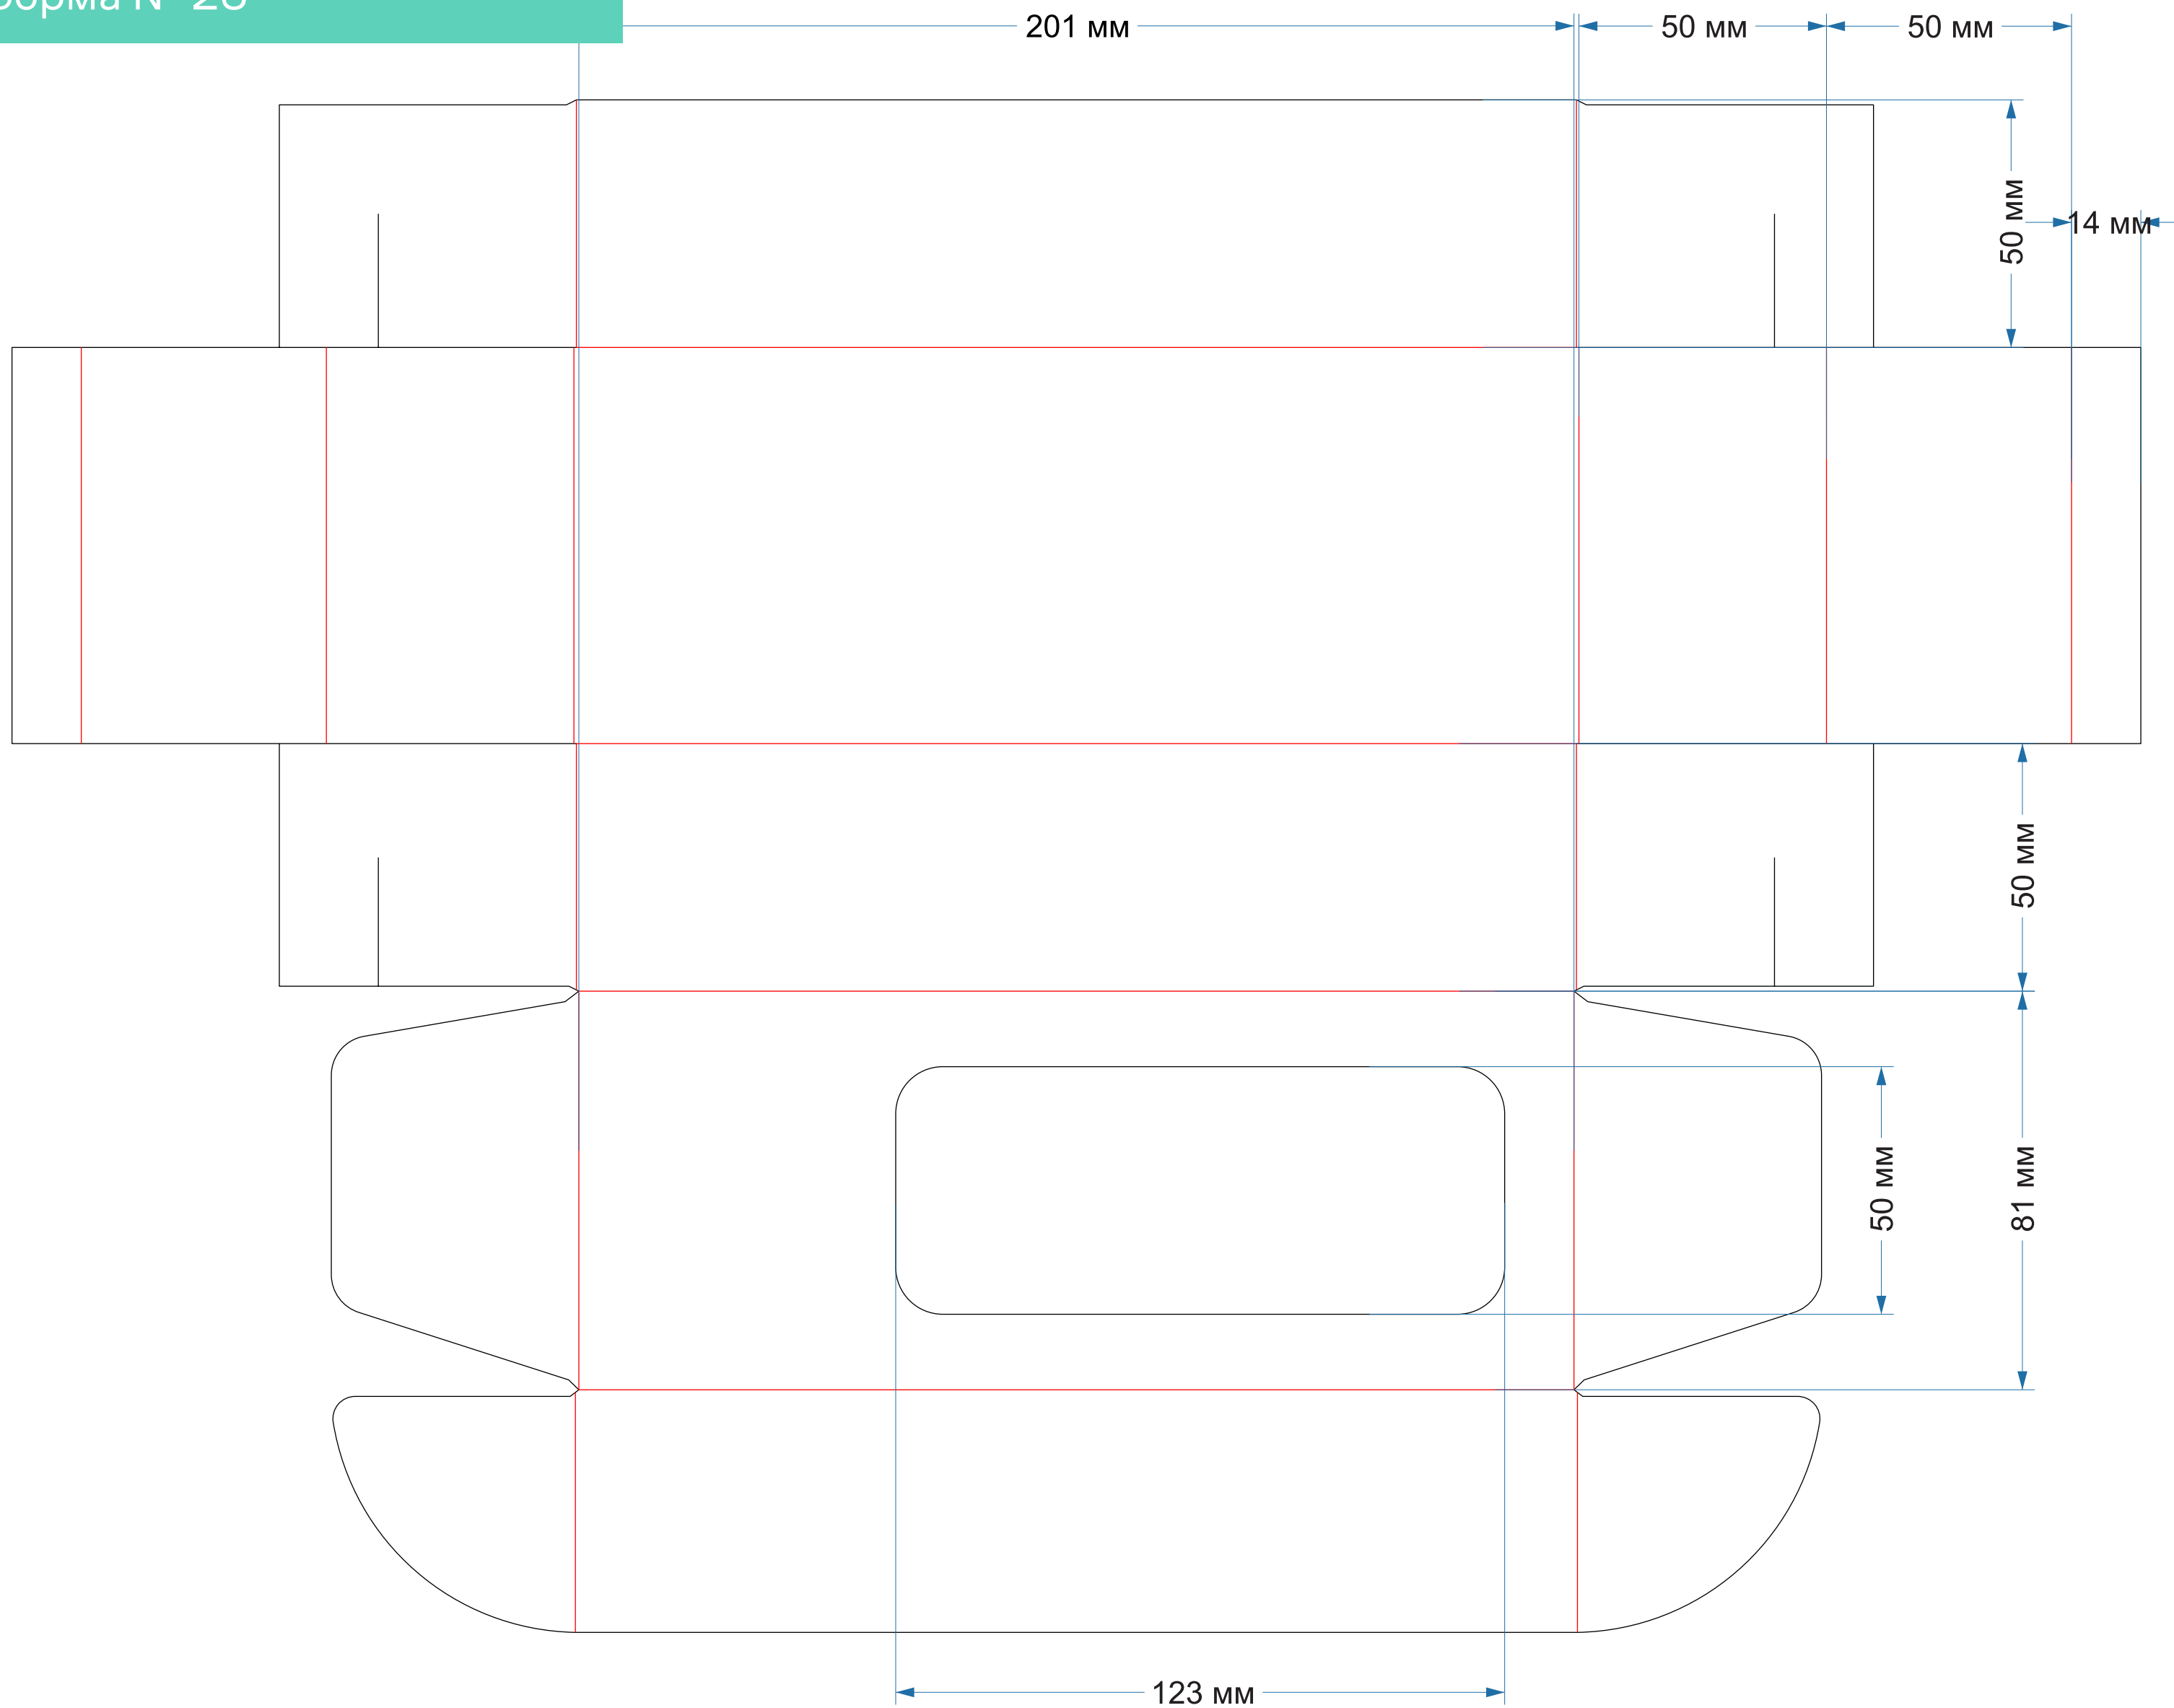

Самосборные коробки  
форма № 24

253x80x50мм

Самосборные коробки  
форма № 25

245,5x97x48,5мм

**Самосборные коробки**  
форма № 26

201x80,5x50

Самосборные коробки  
форма № 30

200x100x45

Самосборные коробки  
форма № 32

200x150x30мм

Самосборные коробки  
форма № 47

253x100x50мм

**Самосборные коробки**  
форма № 139

200x180x50мм

Самосборные коробки  
форма № 167

150x150x50

Самосборные коробки  
форма № 168

200x120x50мм

Самосборные коробки  
форма № 169

210x150x50

Самосборные коробки  
форма № 170

250x200x50

Самосборные коробки  
форма № 171

240x240x60мм

Самосборные коробки  
форма № 172

270x210x90мм

Самосборные коробки  
форма № 180

280x170x70

Самосборные коробки  
форма № 183

200x120x60мм

**Самосборные коробки**  
форма № 184

220x150x60мм