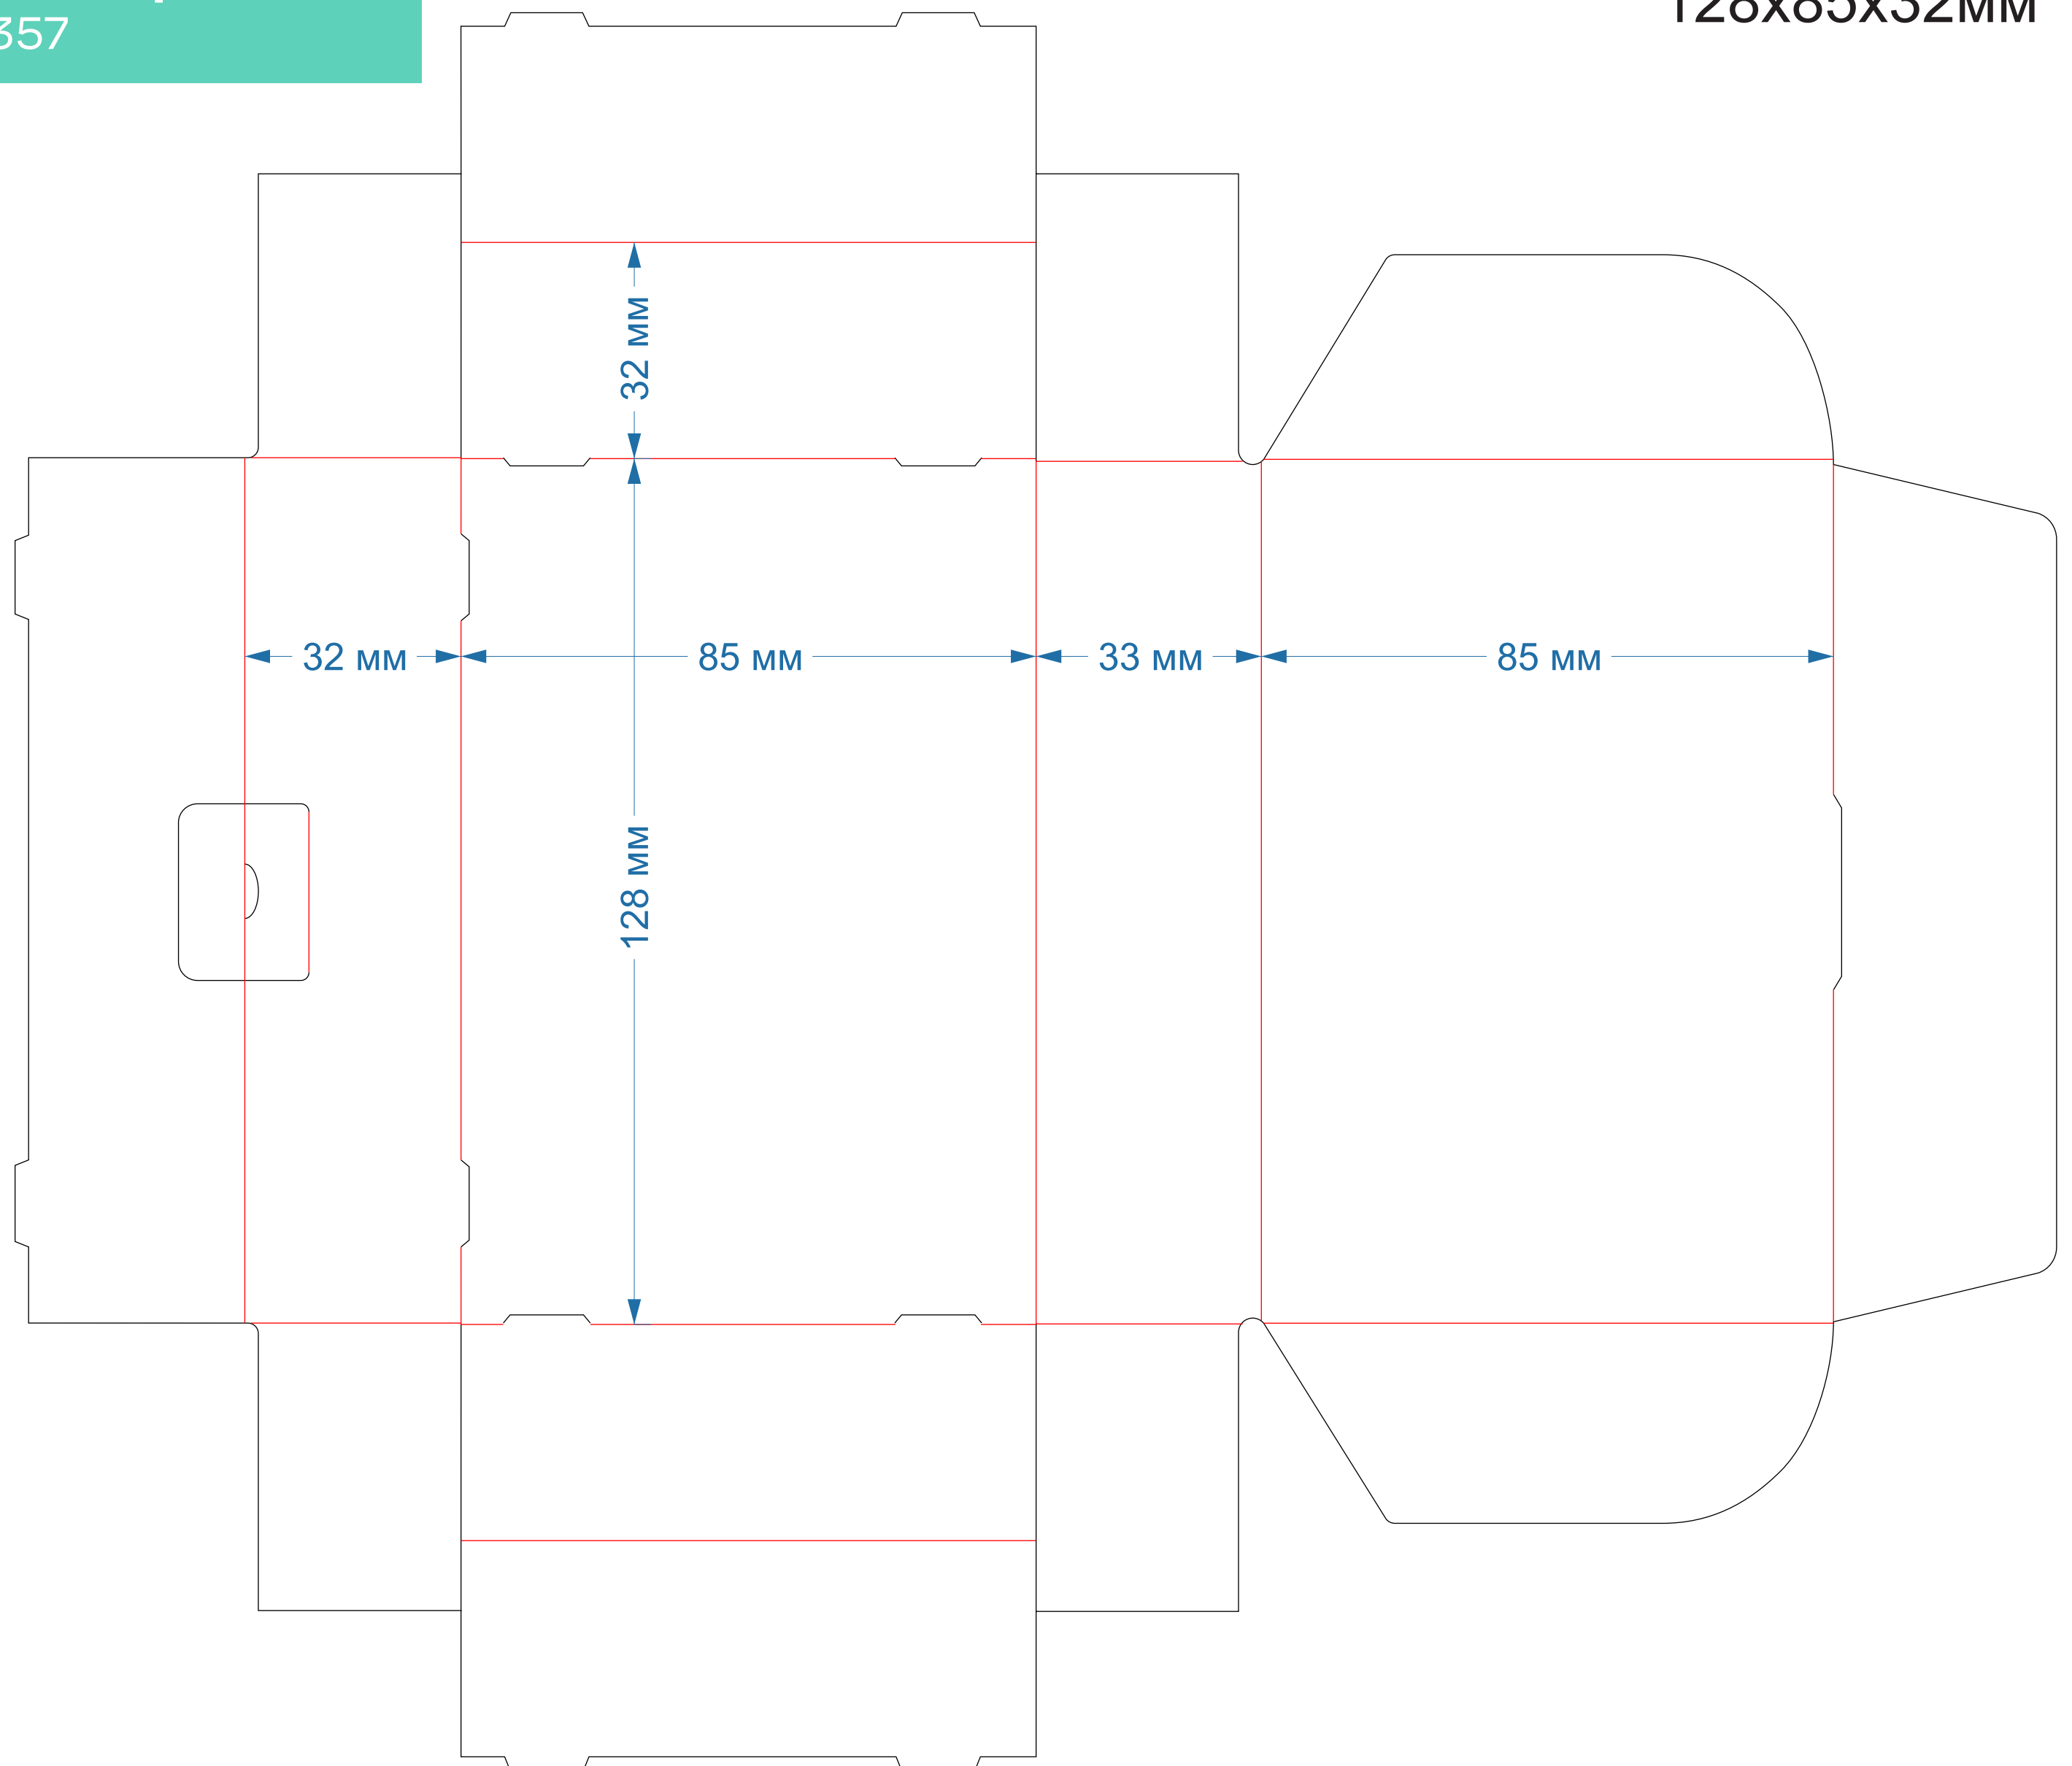

Самосборные коробки  
форма № 24

253x80x50мм

Самосборные коробки  
форма № 25

245,5x97x48,5мм

**Самосборные коробки**  
форма № 26

201x80,5x50

Самосборные коробки  
форма № 30

200x100x45

Самосборные коробки  
форма № 172

270x210x90мм

Самосборные коробки  
форма № 180

280x170x70

Самосборные коробки  
форма № 183

200x120x60мм

**Самосборные коробки**  
форма № 184

220x150x60мм

**Самосборные коробки**  
форма № 185

280x170x70мм

Самосборные коробки  
форма № 251

120x120x60мм

**Самосборные коробки**  
форма № 295

149x108x35мм

Самосборные коробки  
форма № 357

128x85x32мм

**150x50x25**  
**с европодвесом**

**Самосборные коробки**  
форма № 428

124x118x62мм  
рез **биг** перфорация

**Самосборные коробки**  
форма № 436

220x180x80мм

**Самосборные коробки**  
форма № 640

**170x120x40мм**