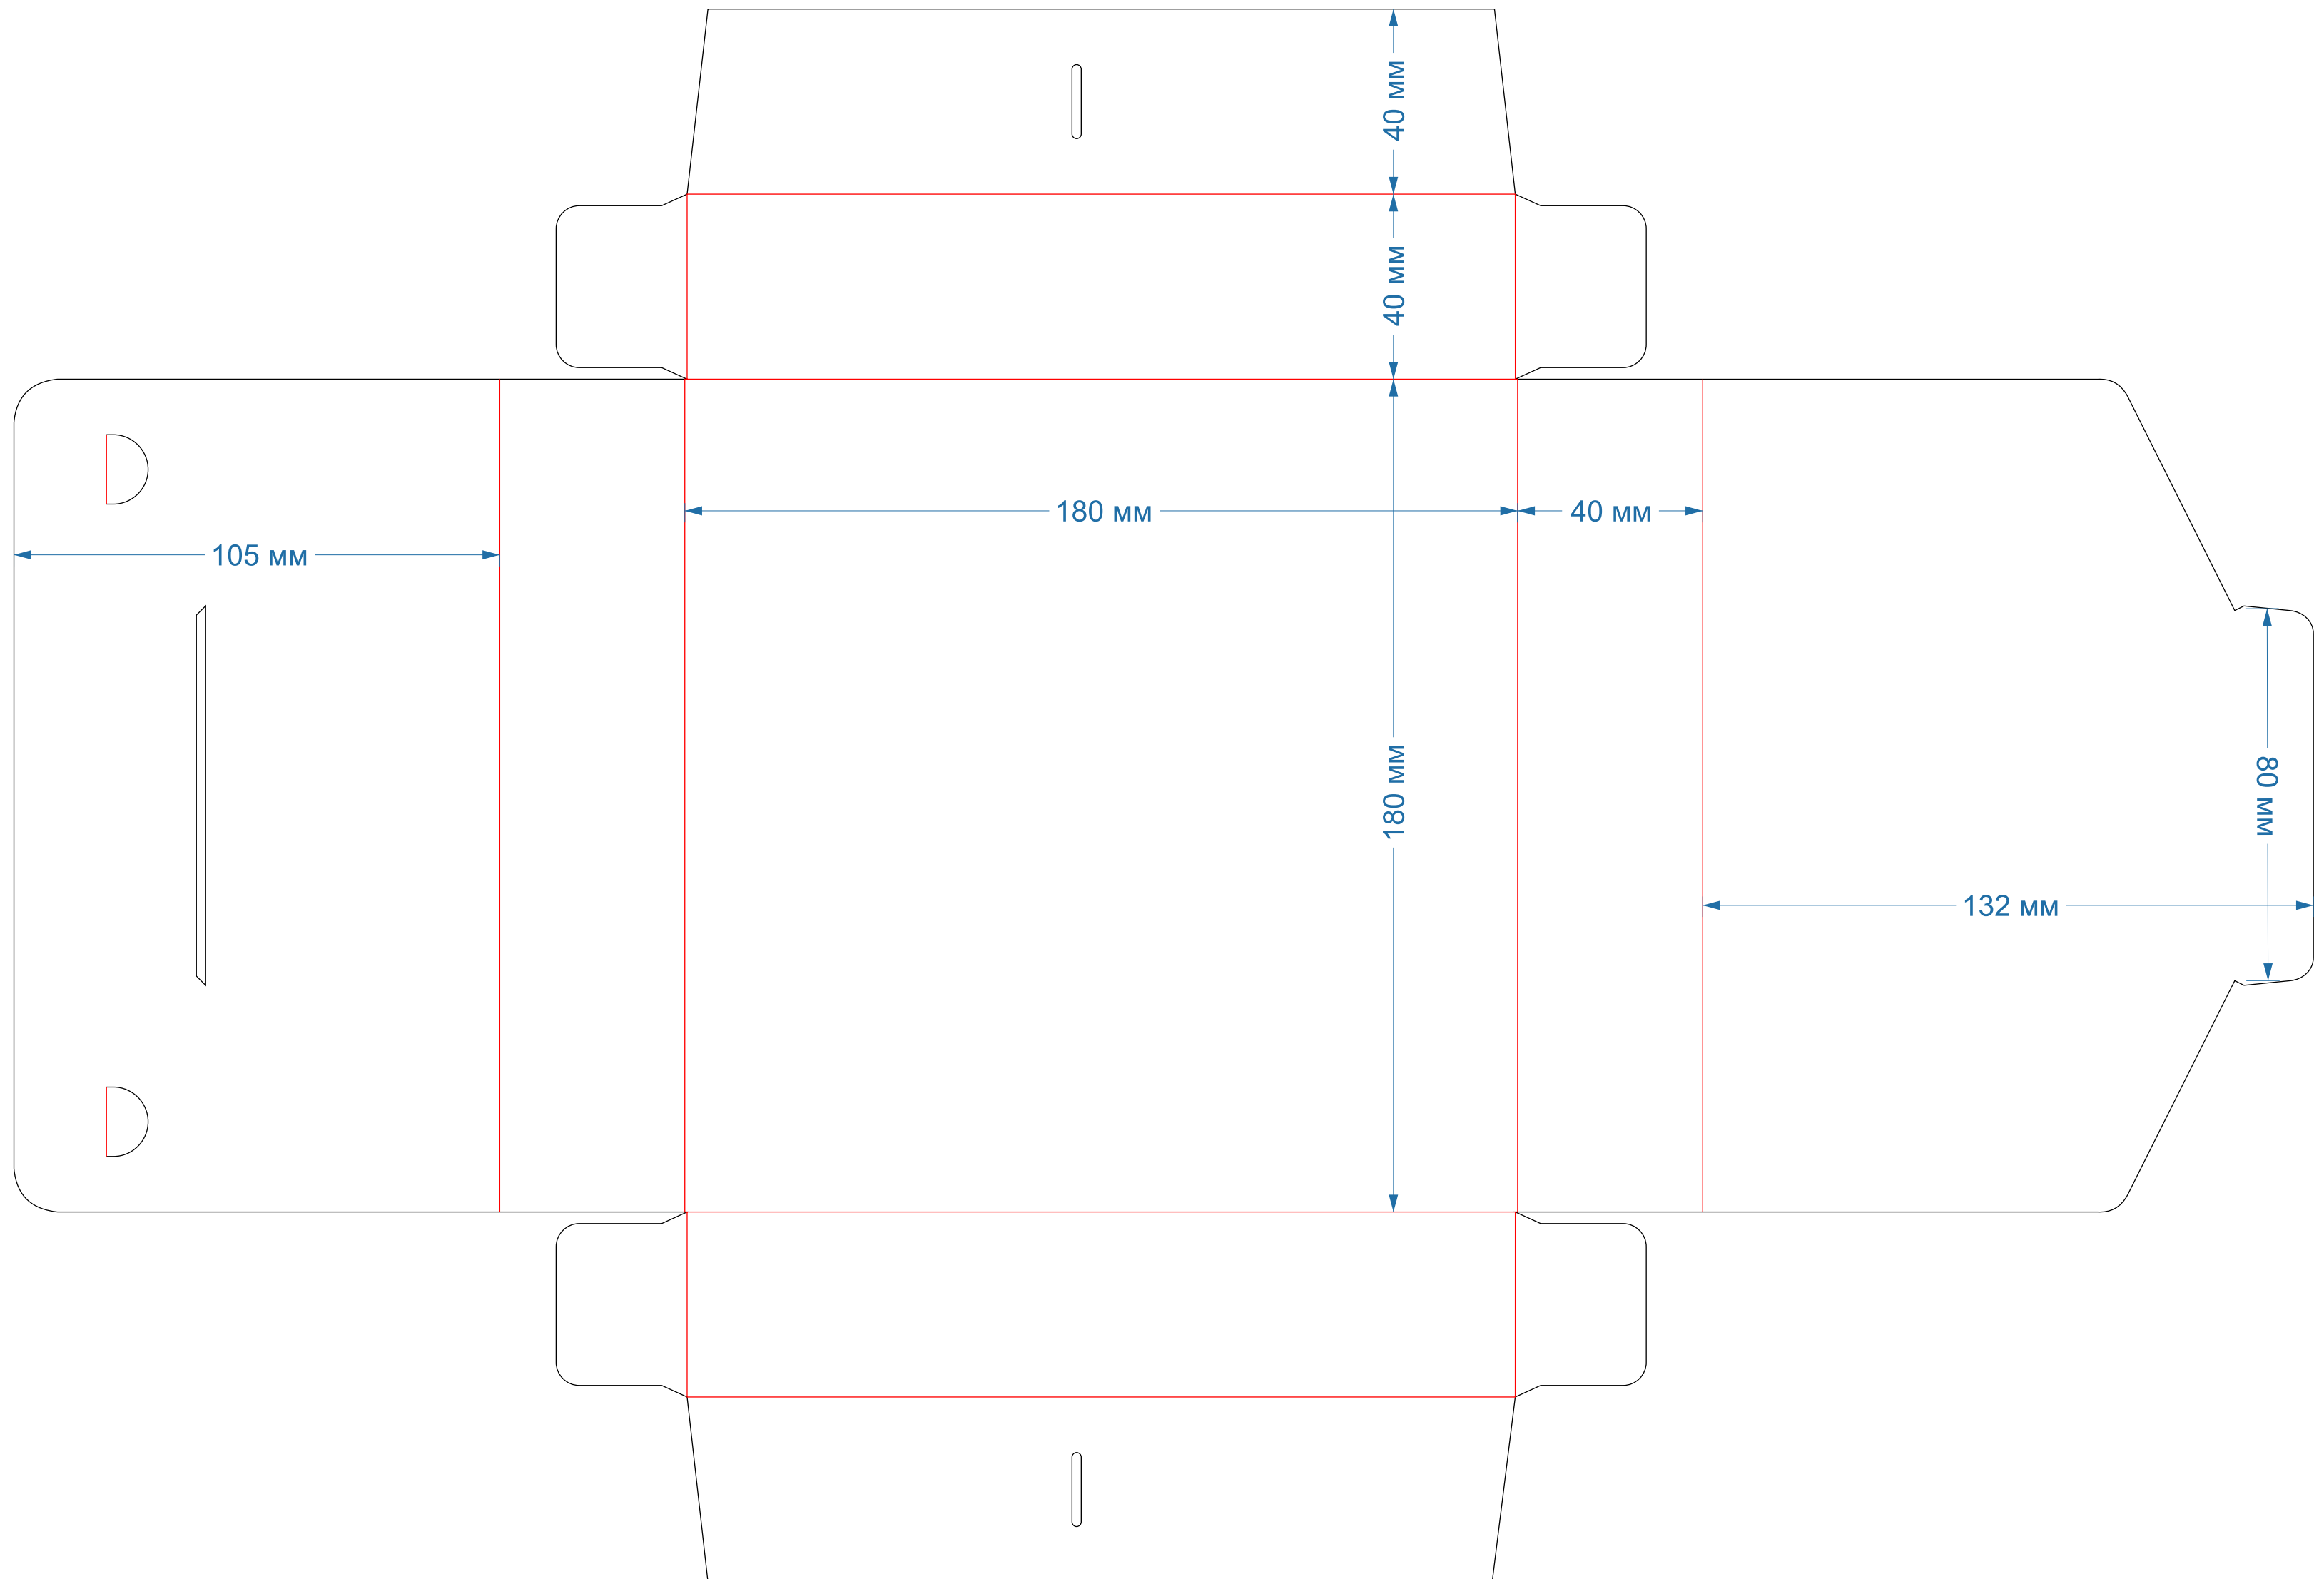

Самосборные коробки
форма № 400

180x180x40мм