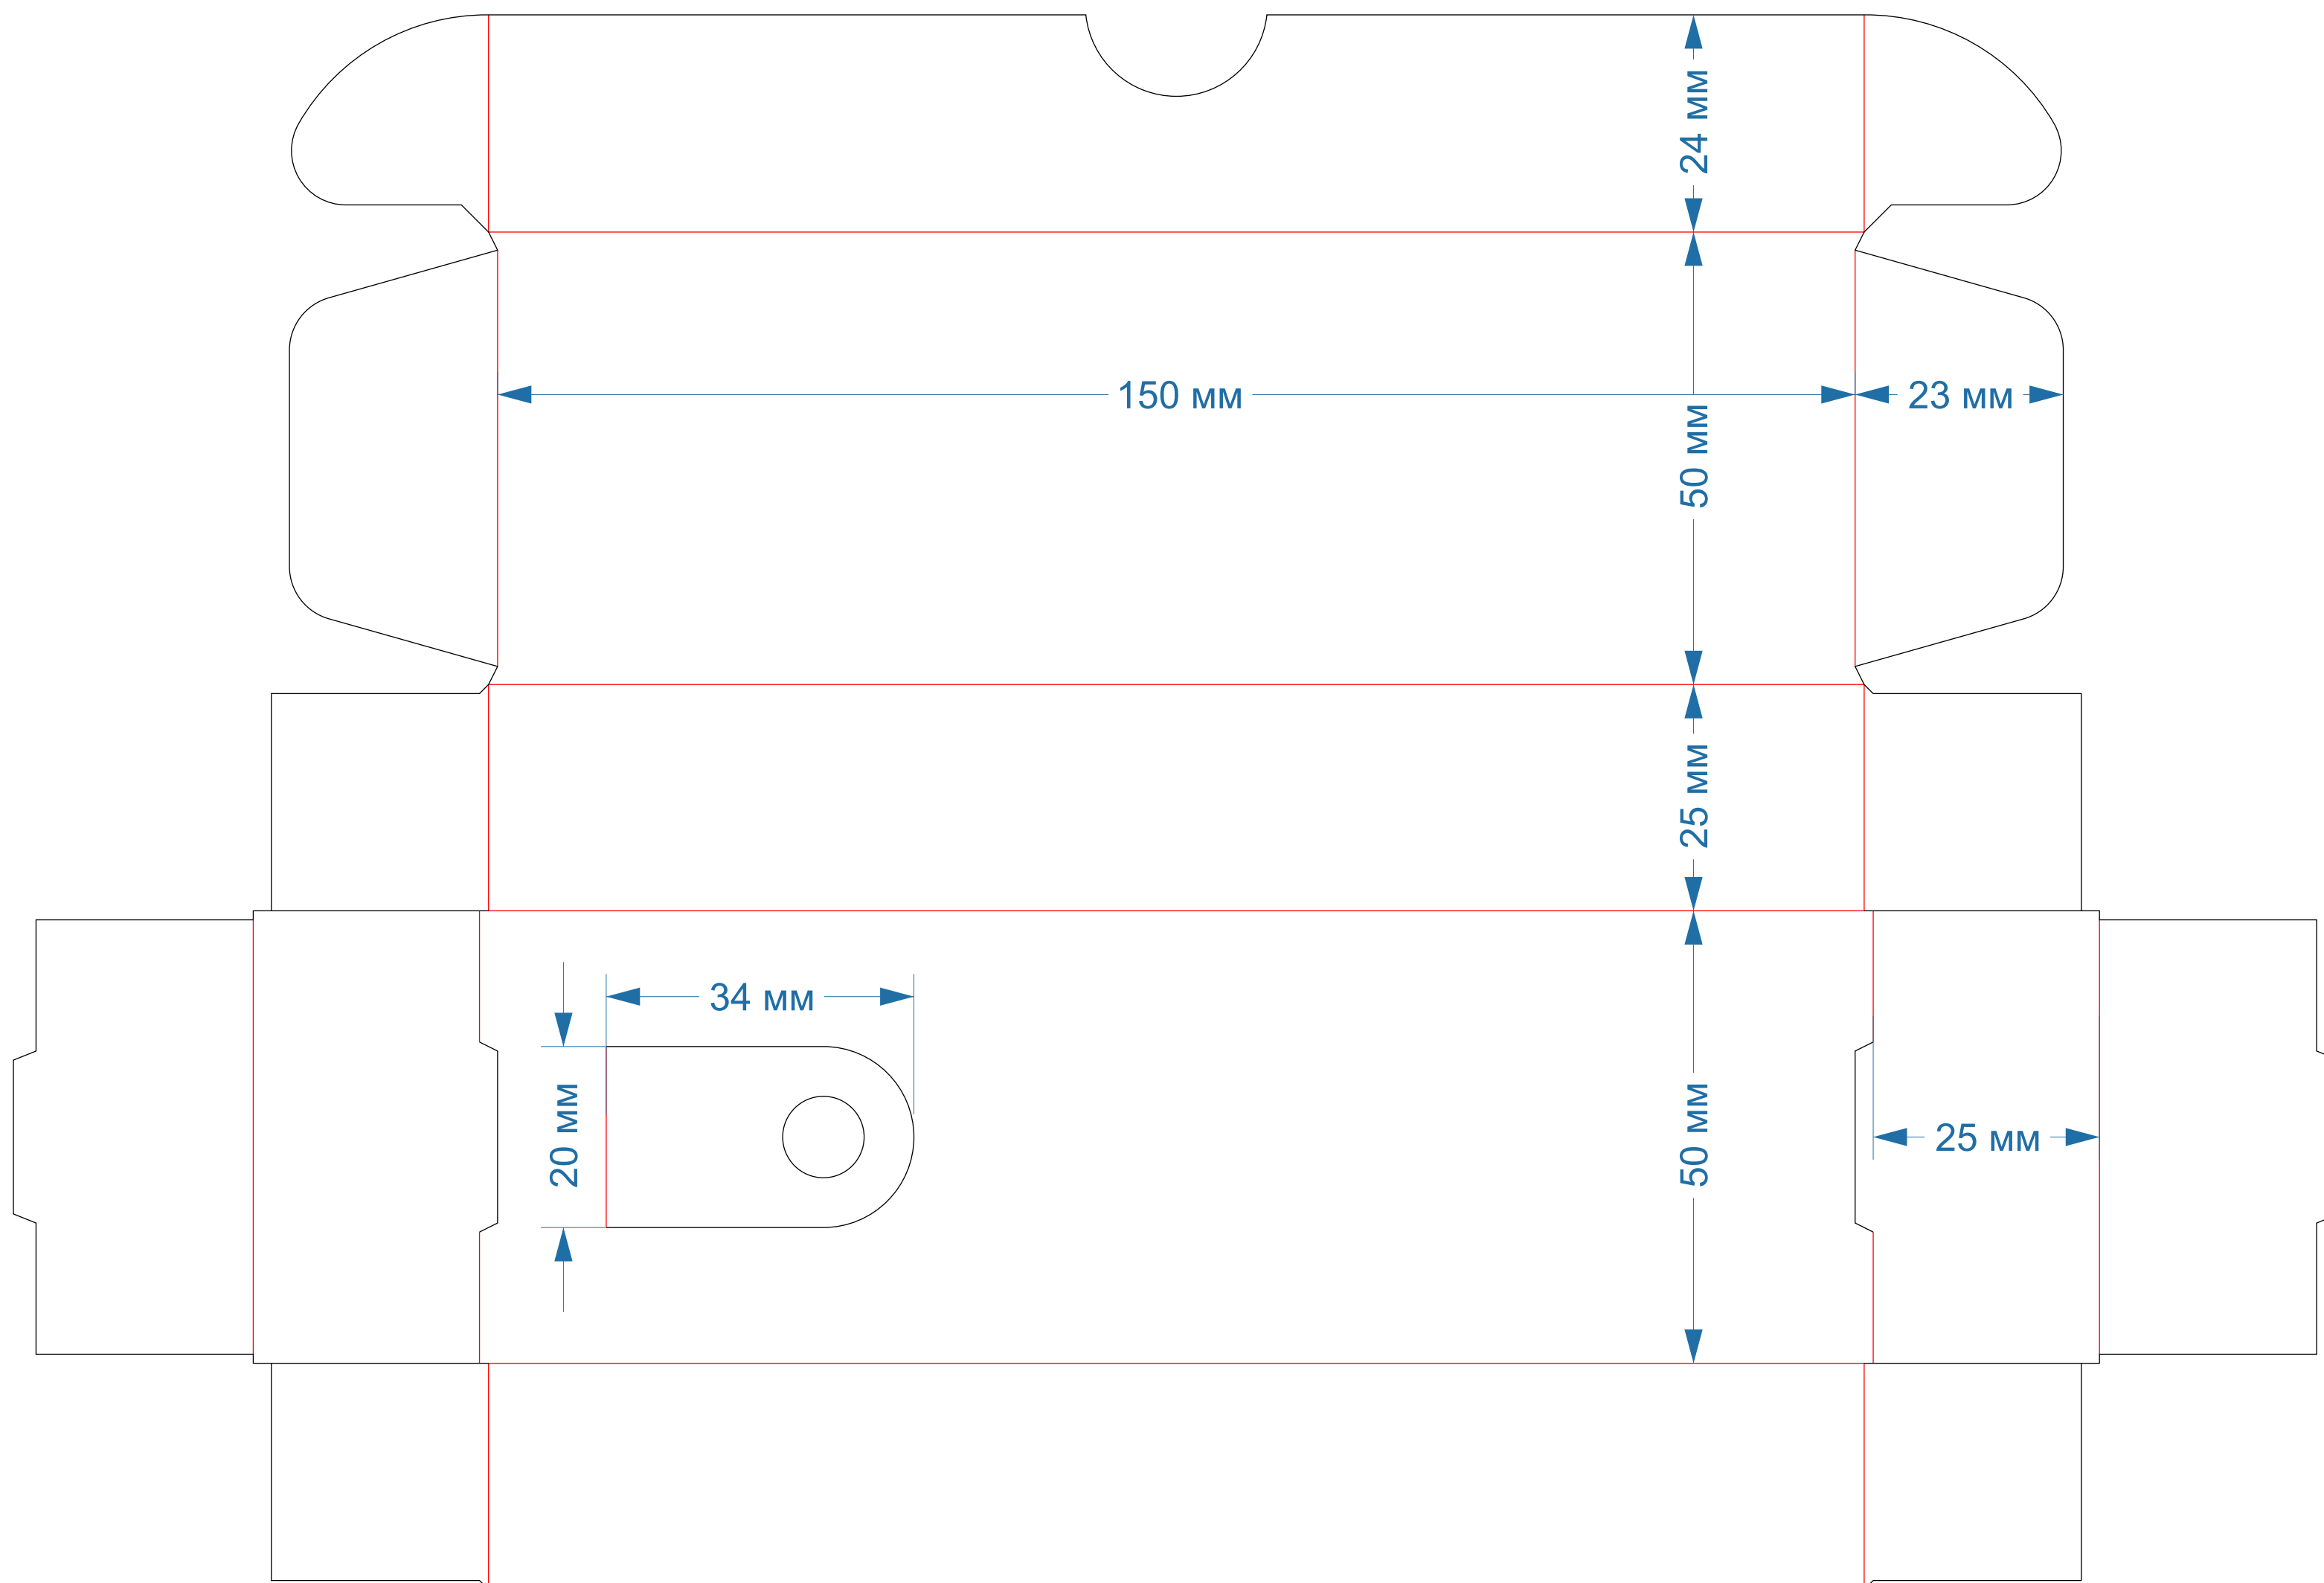

Самосборные коробки  
форма № 24

253x80x50мм

Самосборные коробки  
форма № 25

245,5x97x48,5мм

**Самосборные коробки**  
форма № 26

201x80,5x50

Самосборные коробки  
форма № 30

200x100x45

**Самосборные коробки**  
форма № 185

280x170x70мм

Самосборные коробки  
форма № 251

120x120x60мм

**Самосборные коробки**  
форма № 295

149x108x35мм

Самосборные коробки  
форма № 357

128x85x32мм

**Самосборные коробки**  
форма № 398

**140x140x40мм**

**Самосборные коробки**  
форма № 400

**180x180x40мм**

**Самосборные коробки**  
форма № 416

**195x31x50**  
**с европодвесом**

**Самосборные коробки**  
форма № 417

**150x50x25**  
**с европодвесом**

**Самосборные коробки**  
форма № 428

124x118x62мм  
рез **биг** перфорация

**Самосборные коробки**  
форма № 436

220x180x80мм

**Самосборные коробки**  
форма № 640

**170x120x40мм**