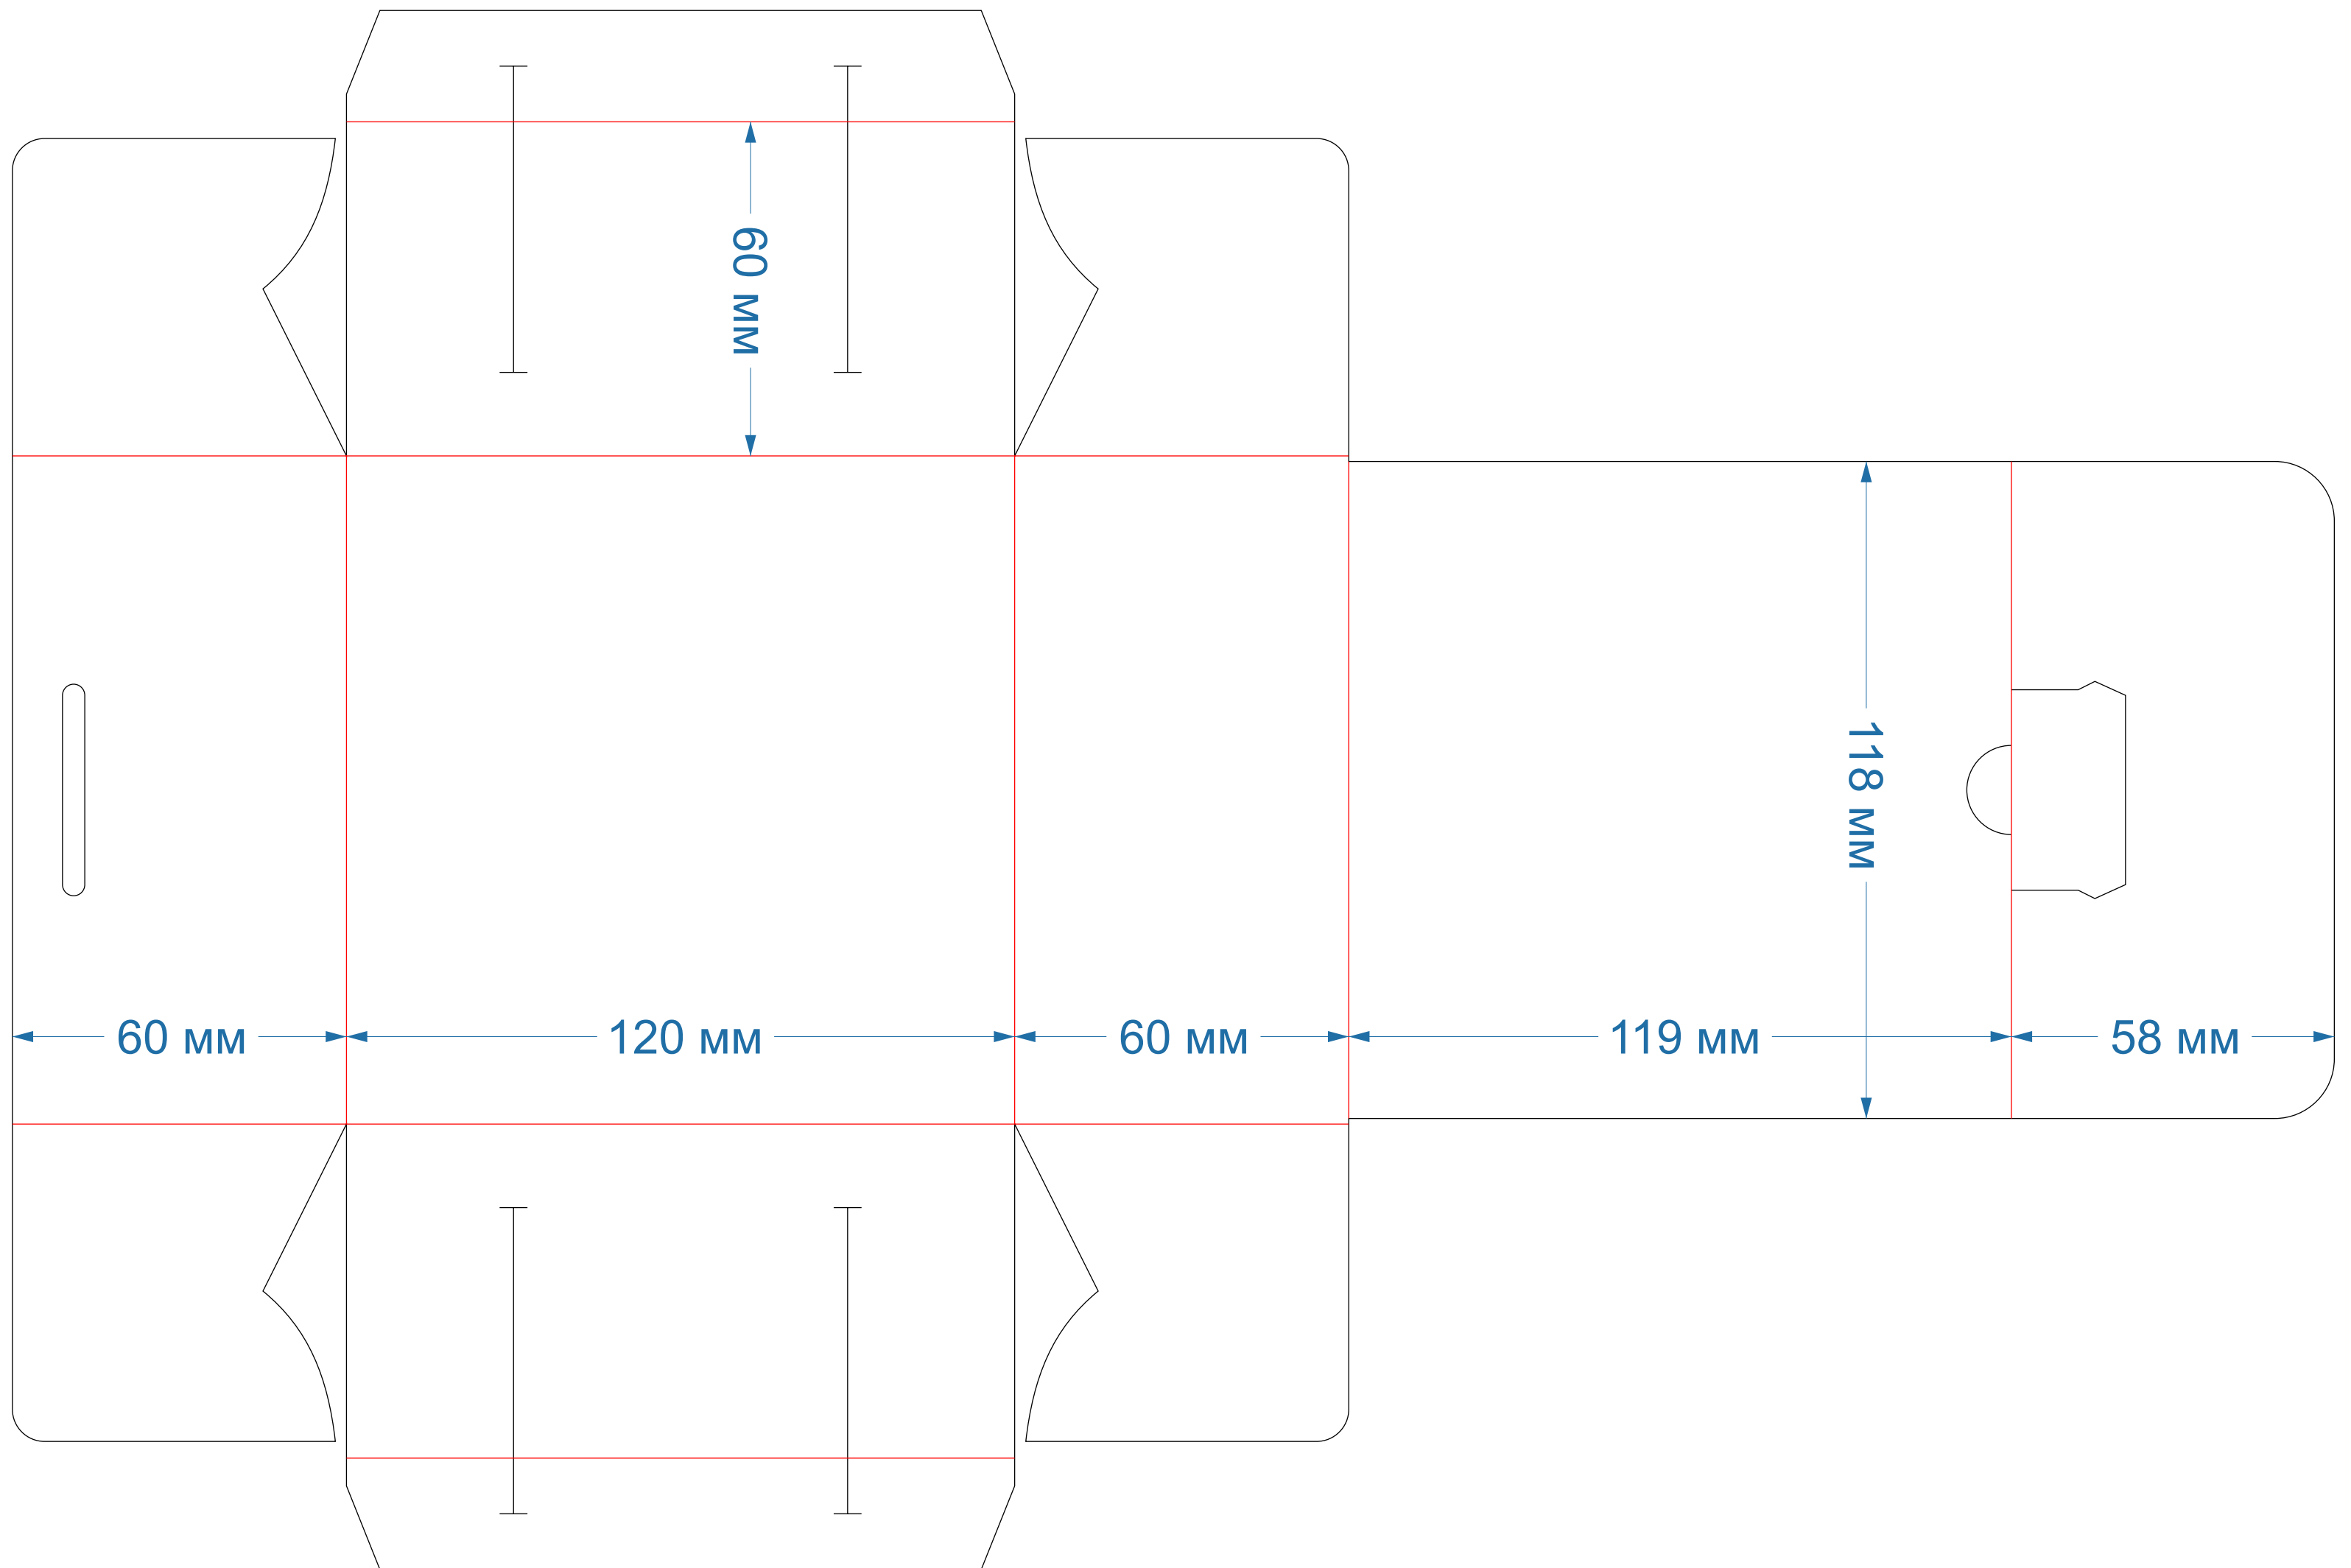

Самосборные коробки  
форма № 172

270x210x90мм

Самосборные коробки  
форма № 180

280x170x70

Самосборные коробки  
форма № 183

200x120x60мм

**Самосборные коробки**  
форма № 184

220x150x60мм

**Самосборные коробки**  
форма № 185

280x170x70мм

Самосборные коробки  
форма № 251

120x120x60мм

**Самосборные коробки**  
форма № 295

149x108x35мм

Самосборные коробки  
форма № 357

128x85x32мм

**150x50x25**  
**с европодвесом**

**Самосборные коробки**  
форма № 428

124x118x62мм  
рез **биг** перфорация

**Самосборные коробки**  
форма № 436

220x180x80мм

**Самосборные коробки**  
форма № 640

**170x120x40мм**