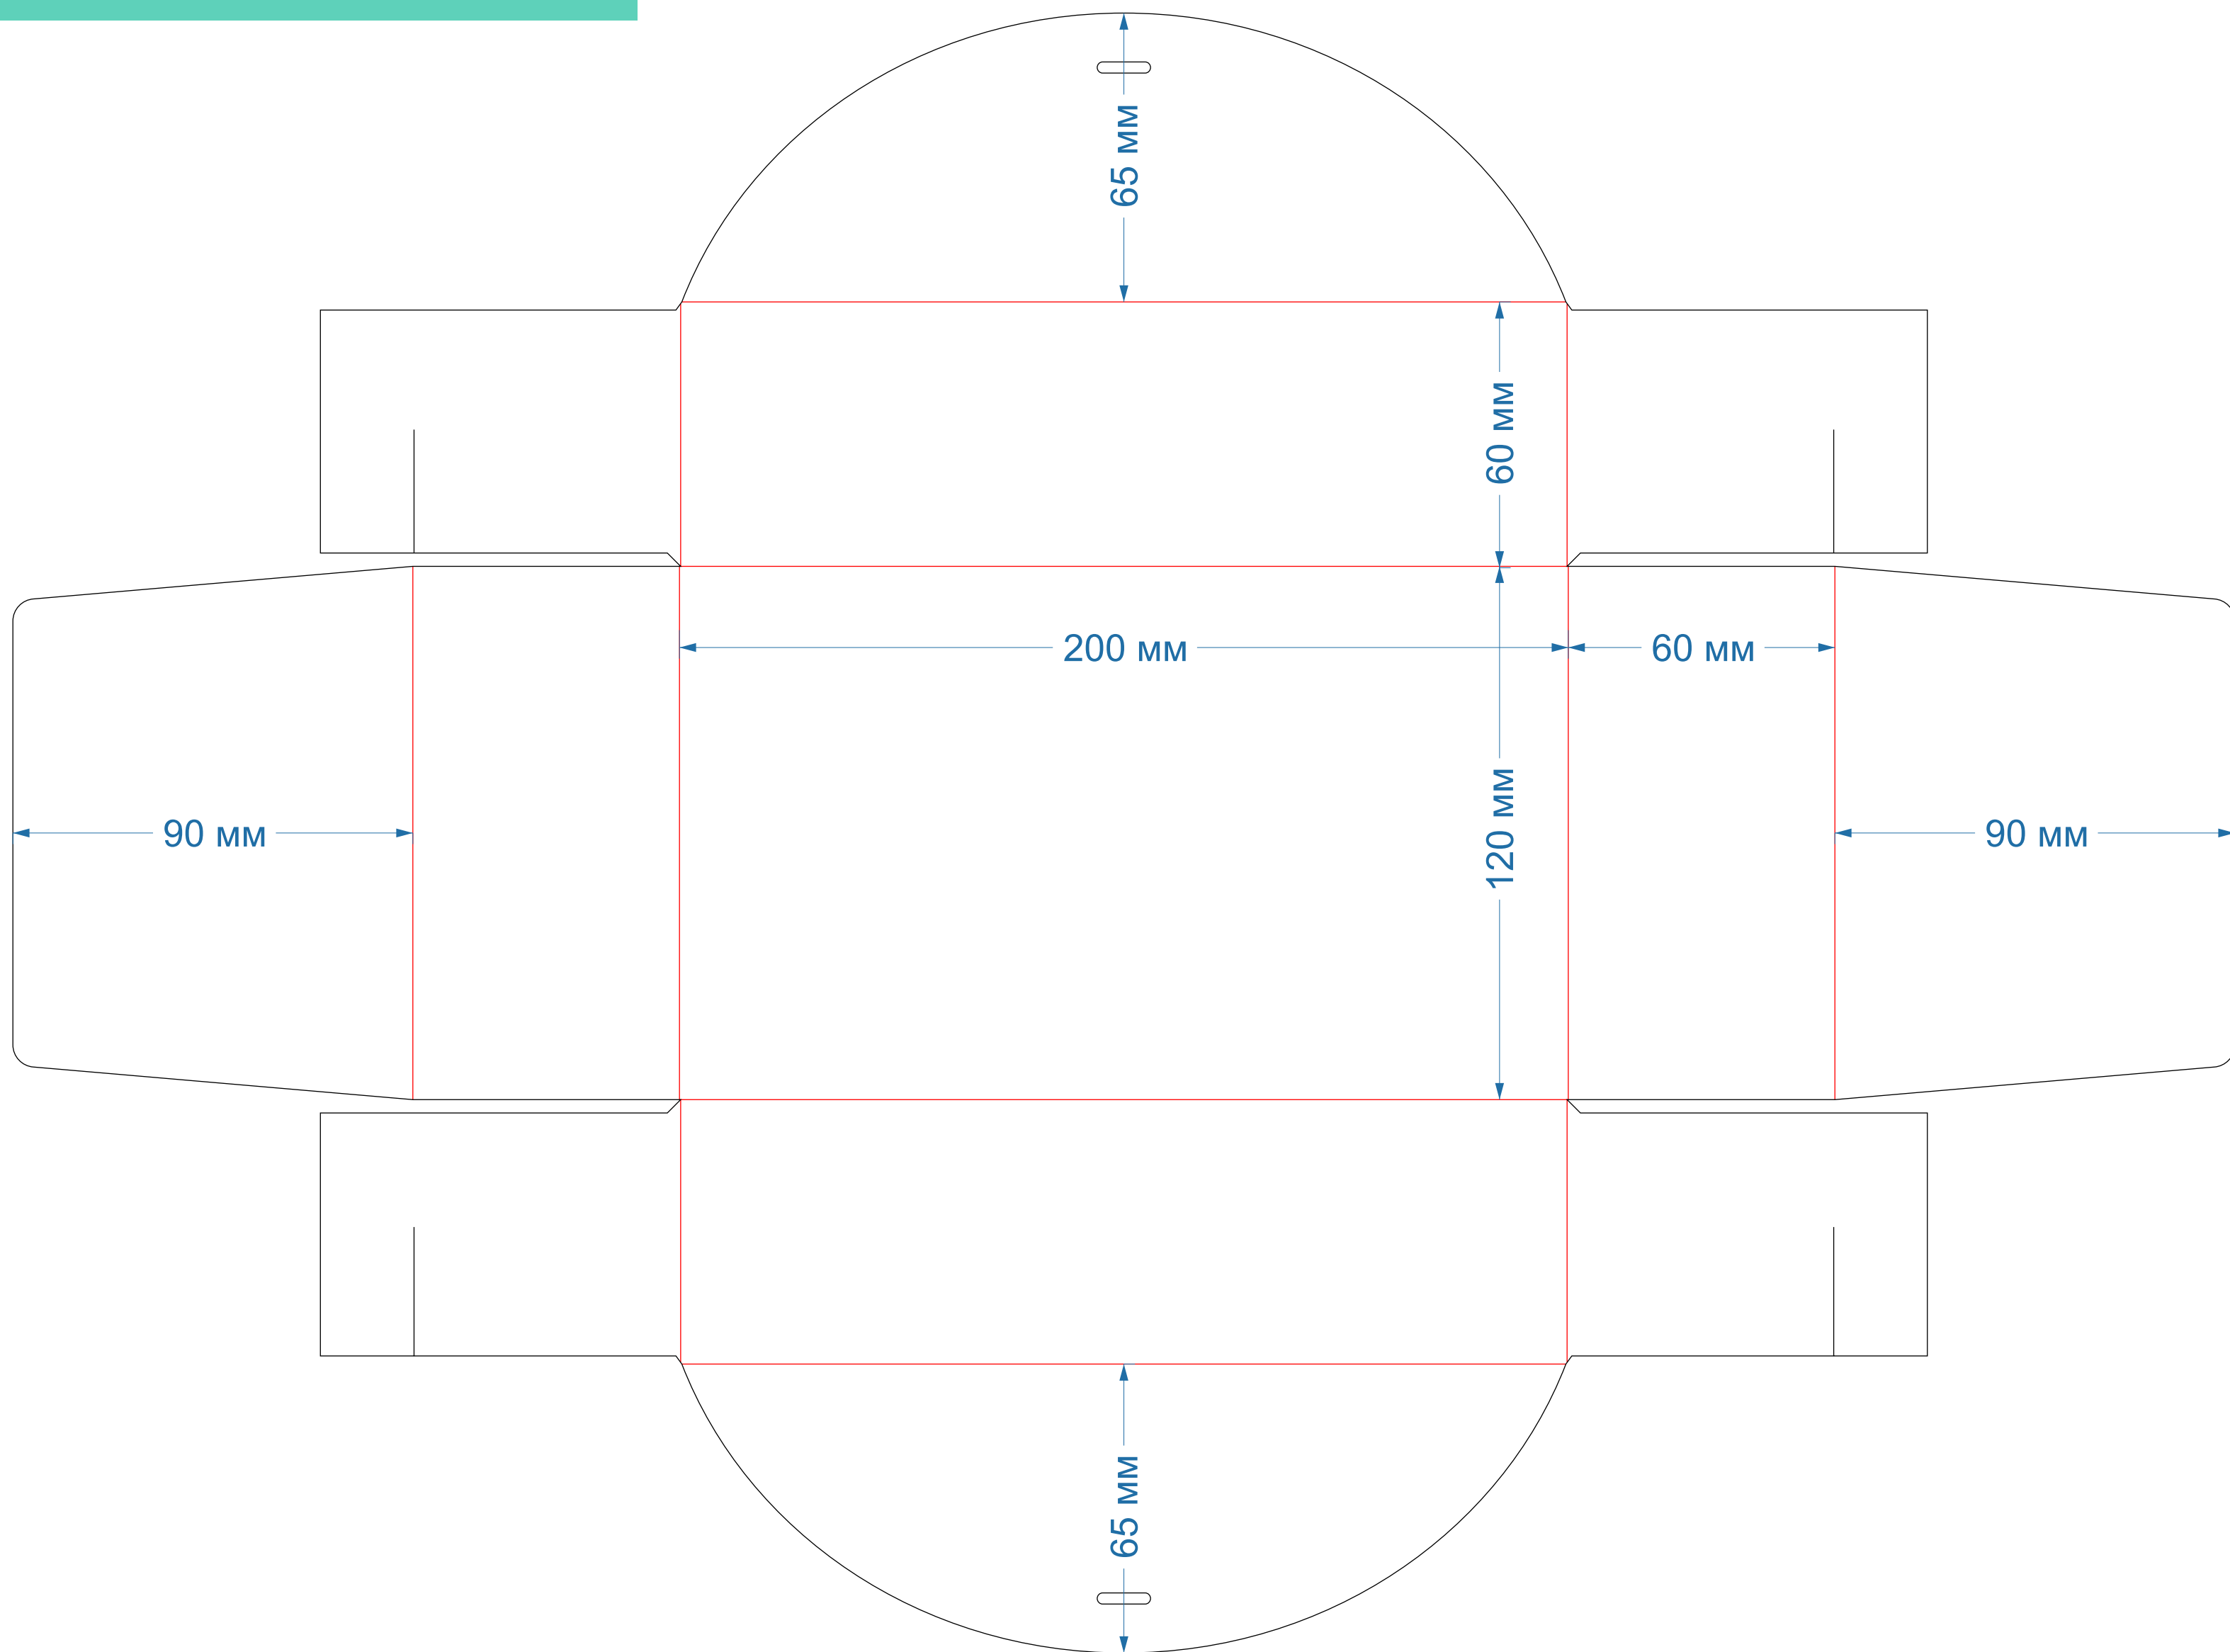

Самосборные коробки  
форма № 24

253x80x50мм

Самосборные коробки  
форма № 25

245,5x97x48,5мм

**Самосборные коробки**  
форма № 26

201x80,5x50

Самосборные коробки  
форма № 30

200x100x45

Самосборные коробки  
форма № 172

270x210x90мм

Самосборные коробки  
форма № 180

280x170x70

Самосборные коробки  
форма № 183

200x120x60мм

**Самосборные коробки**  
форма № 184

220x150x60мм

**Самосборные коробки**  
форма № 185

280x170x70мм

Самосборные коробки  
форма № 251

120x120x60мм

**Самосборные коробки**  
форма № 295

149x108x35мм

Самосборные коробки  
форма № 357

128x85x32мм

**150x50x25**  
**с европодвесом**

**Самосборные коробки**  
форма № 428

124x118x62мм  
рез **биг** перфорация

**Самосборные коробки**  
форма № 436

220x180x80мм

**Самосборные коробки**  
форма № 640

**170x120x40мм**