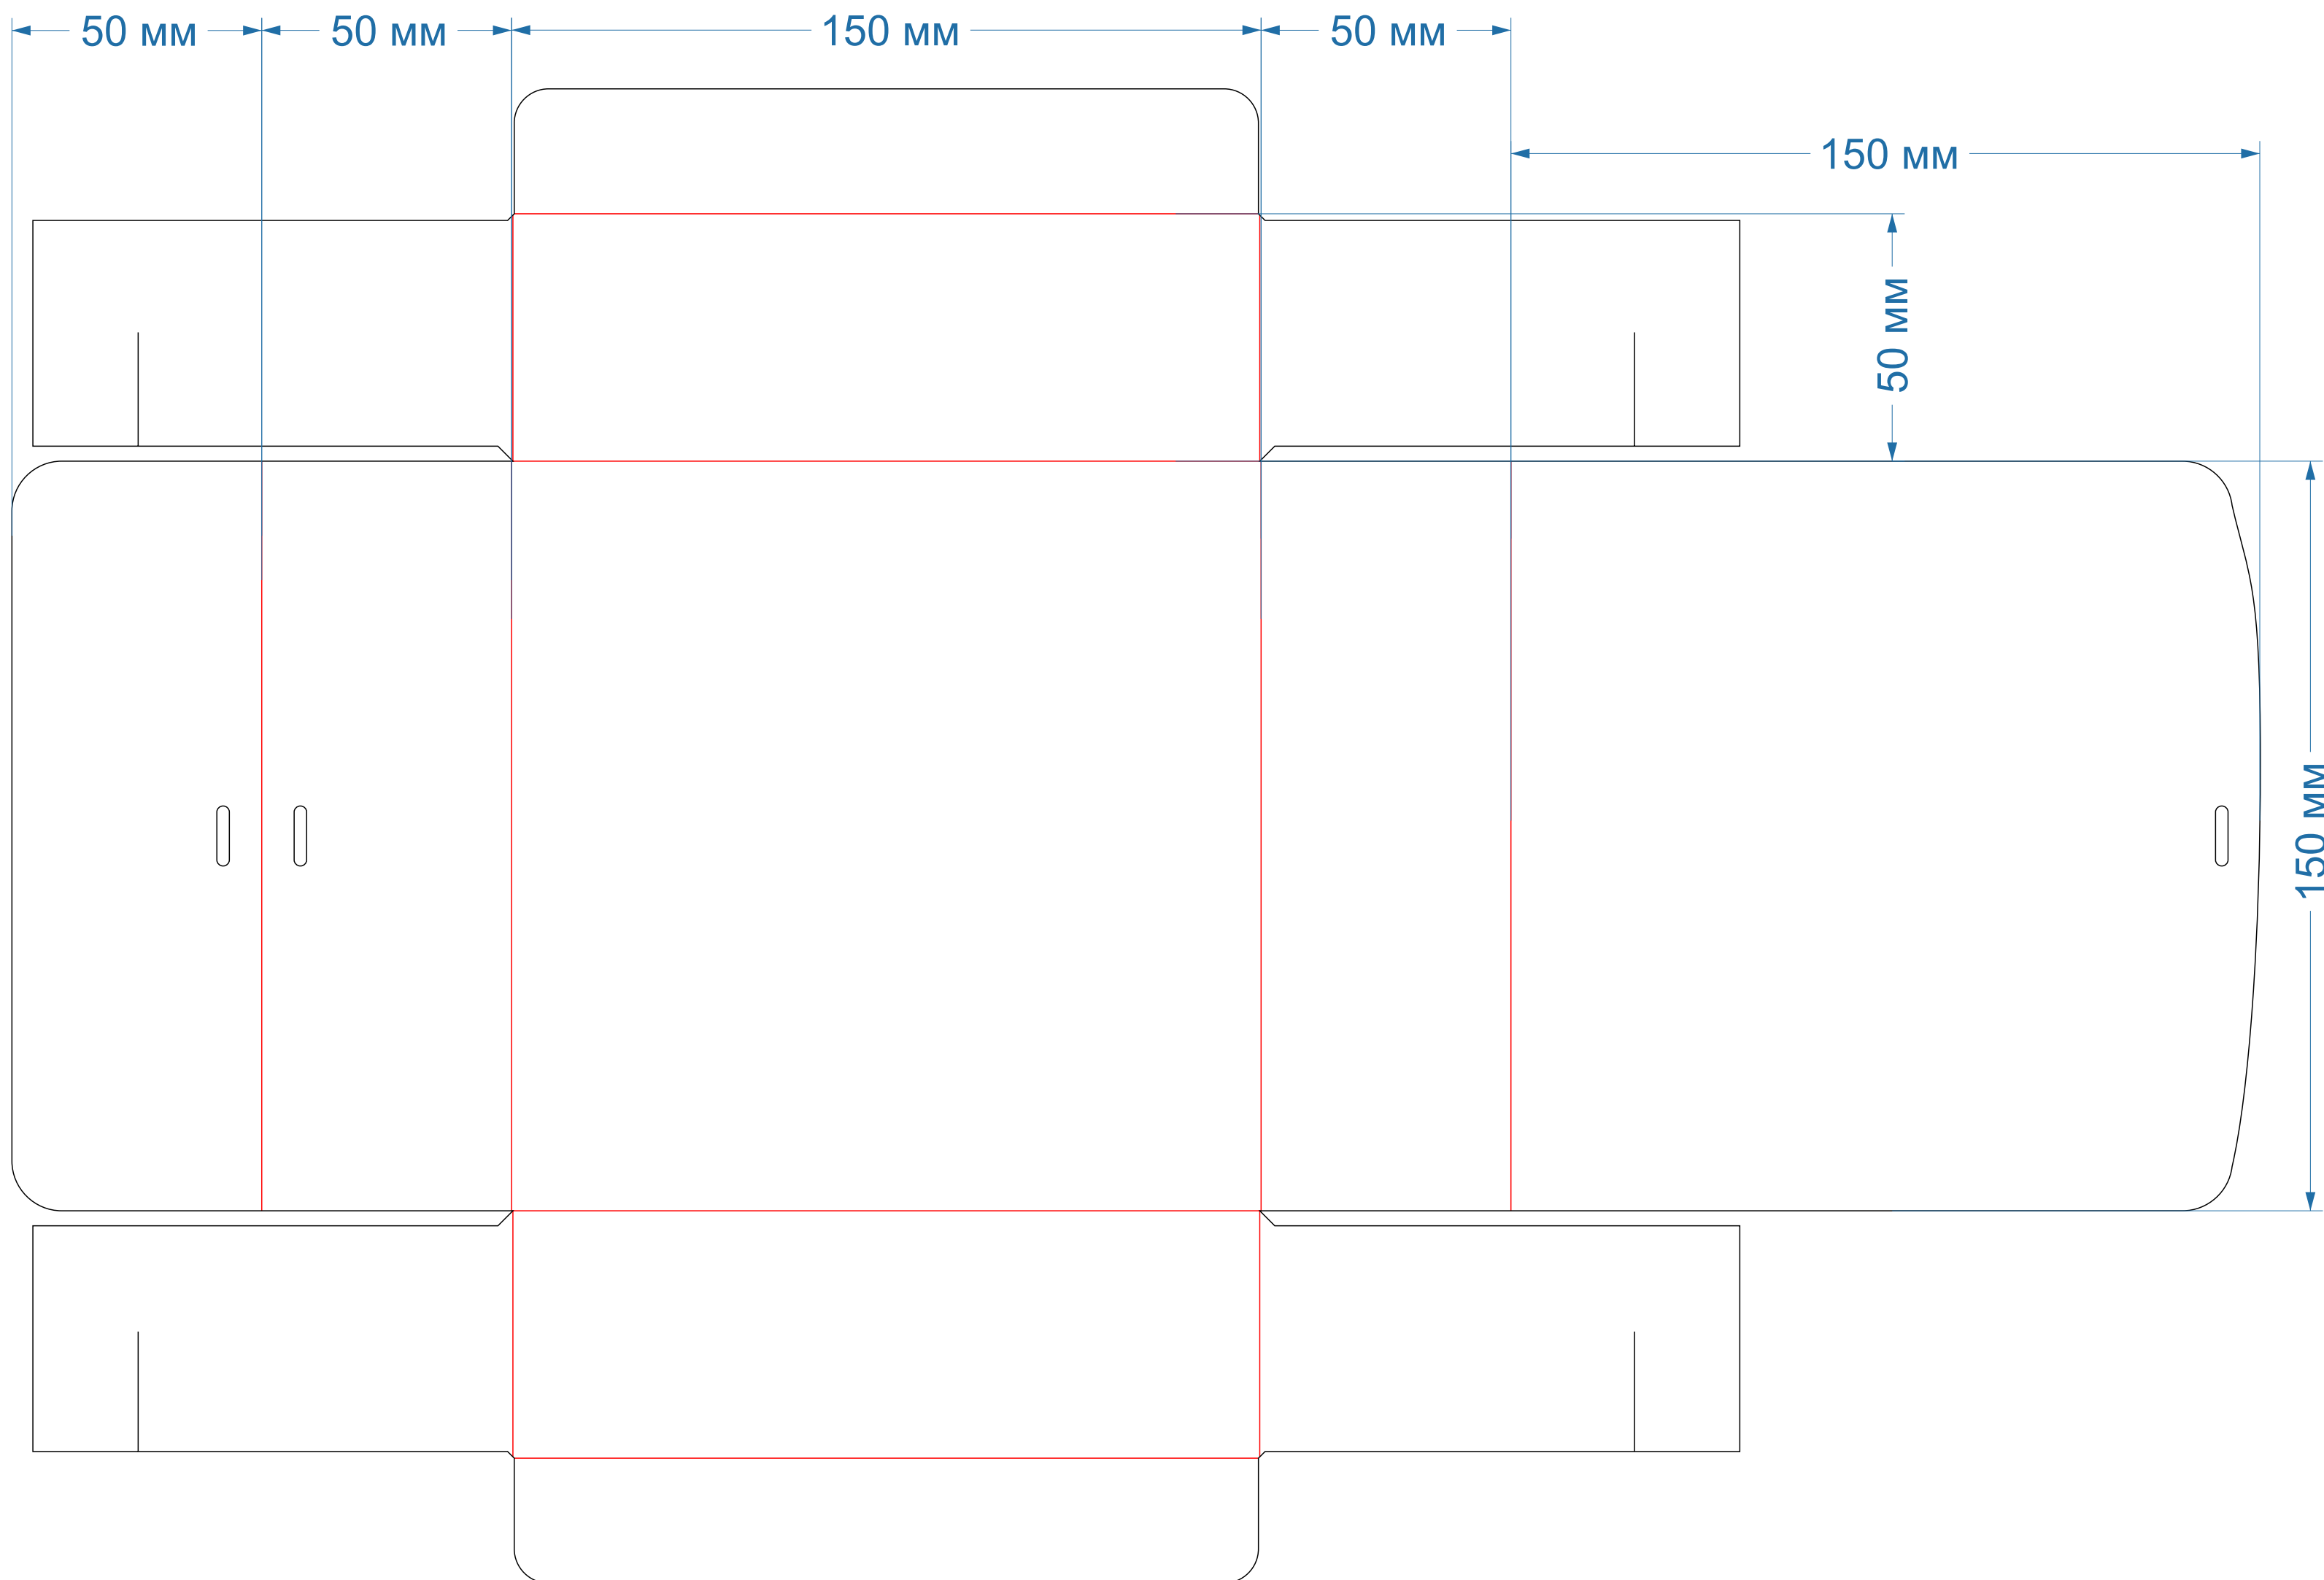

Самосборные коробки  
форма № 24

253x80x50мм

Самосборные коробки  
форма № 25

245,5x97x48,5мм

**Самосборные коробки**  
форма № 26

201x80,5x50

Самосборные коробки  
форма № 30

200x100x45

Самосборные коробки  
форма № 32

200x150x30мм

Самосборные коробки  
форма № 47

253x100x50мм

**Самосборные коробки**  
форма № 139

200x180x50мм

Самосборные коробки  
форма № 167

150x150x50

Самосборные коробки  
форма № 168

200x120x50мм

Самосборные коробки  
форма № 169

210x150x50

Самосборные коробки  
форма № 170

250x200x50

Самосборные коробки  
форма № 171

240x240x60мм

Самосборные коробки  
форма № 172

270x210x90мм

Самосборные коробки  
форма № 180

280x170x70

Самосборные коробки  
форма № 183

200x120x60мм

**Самосборные коробки**  
форма № 184

220x150x60мм