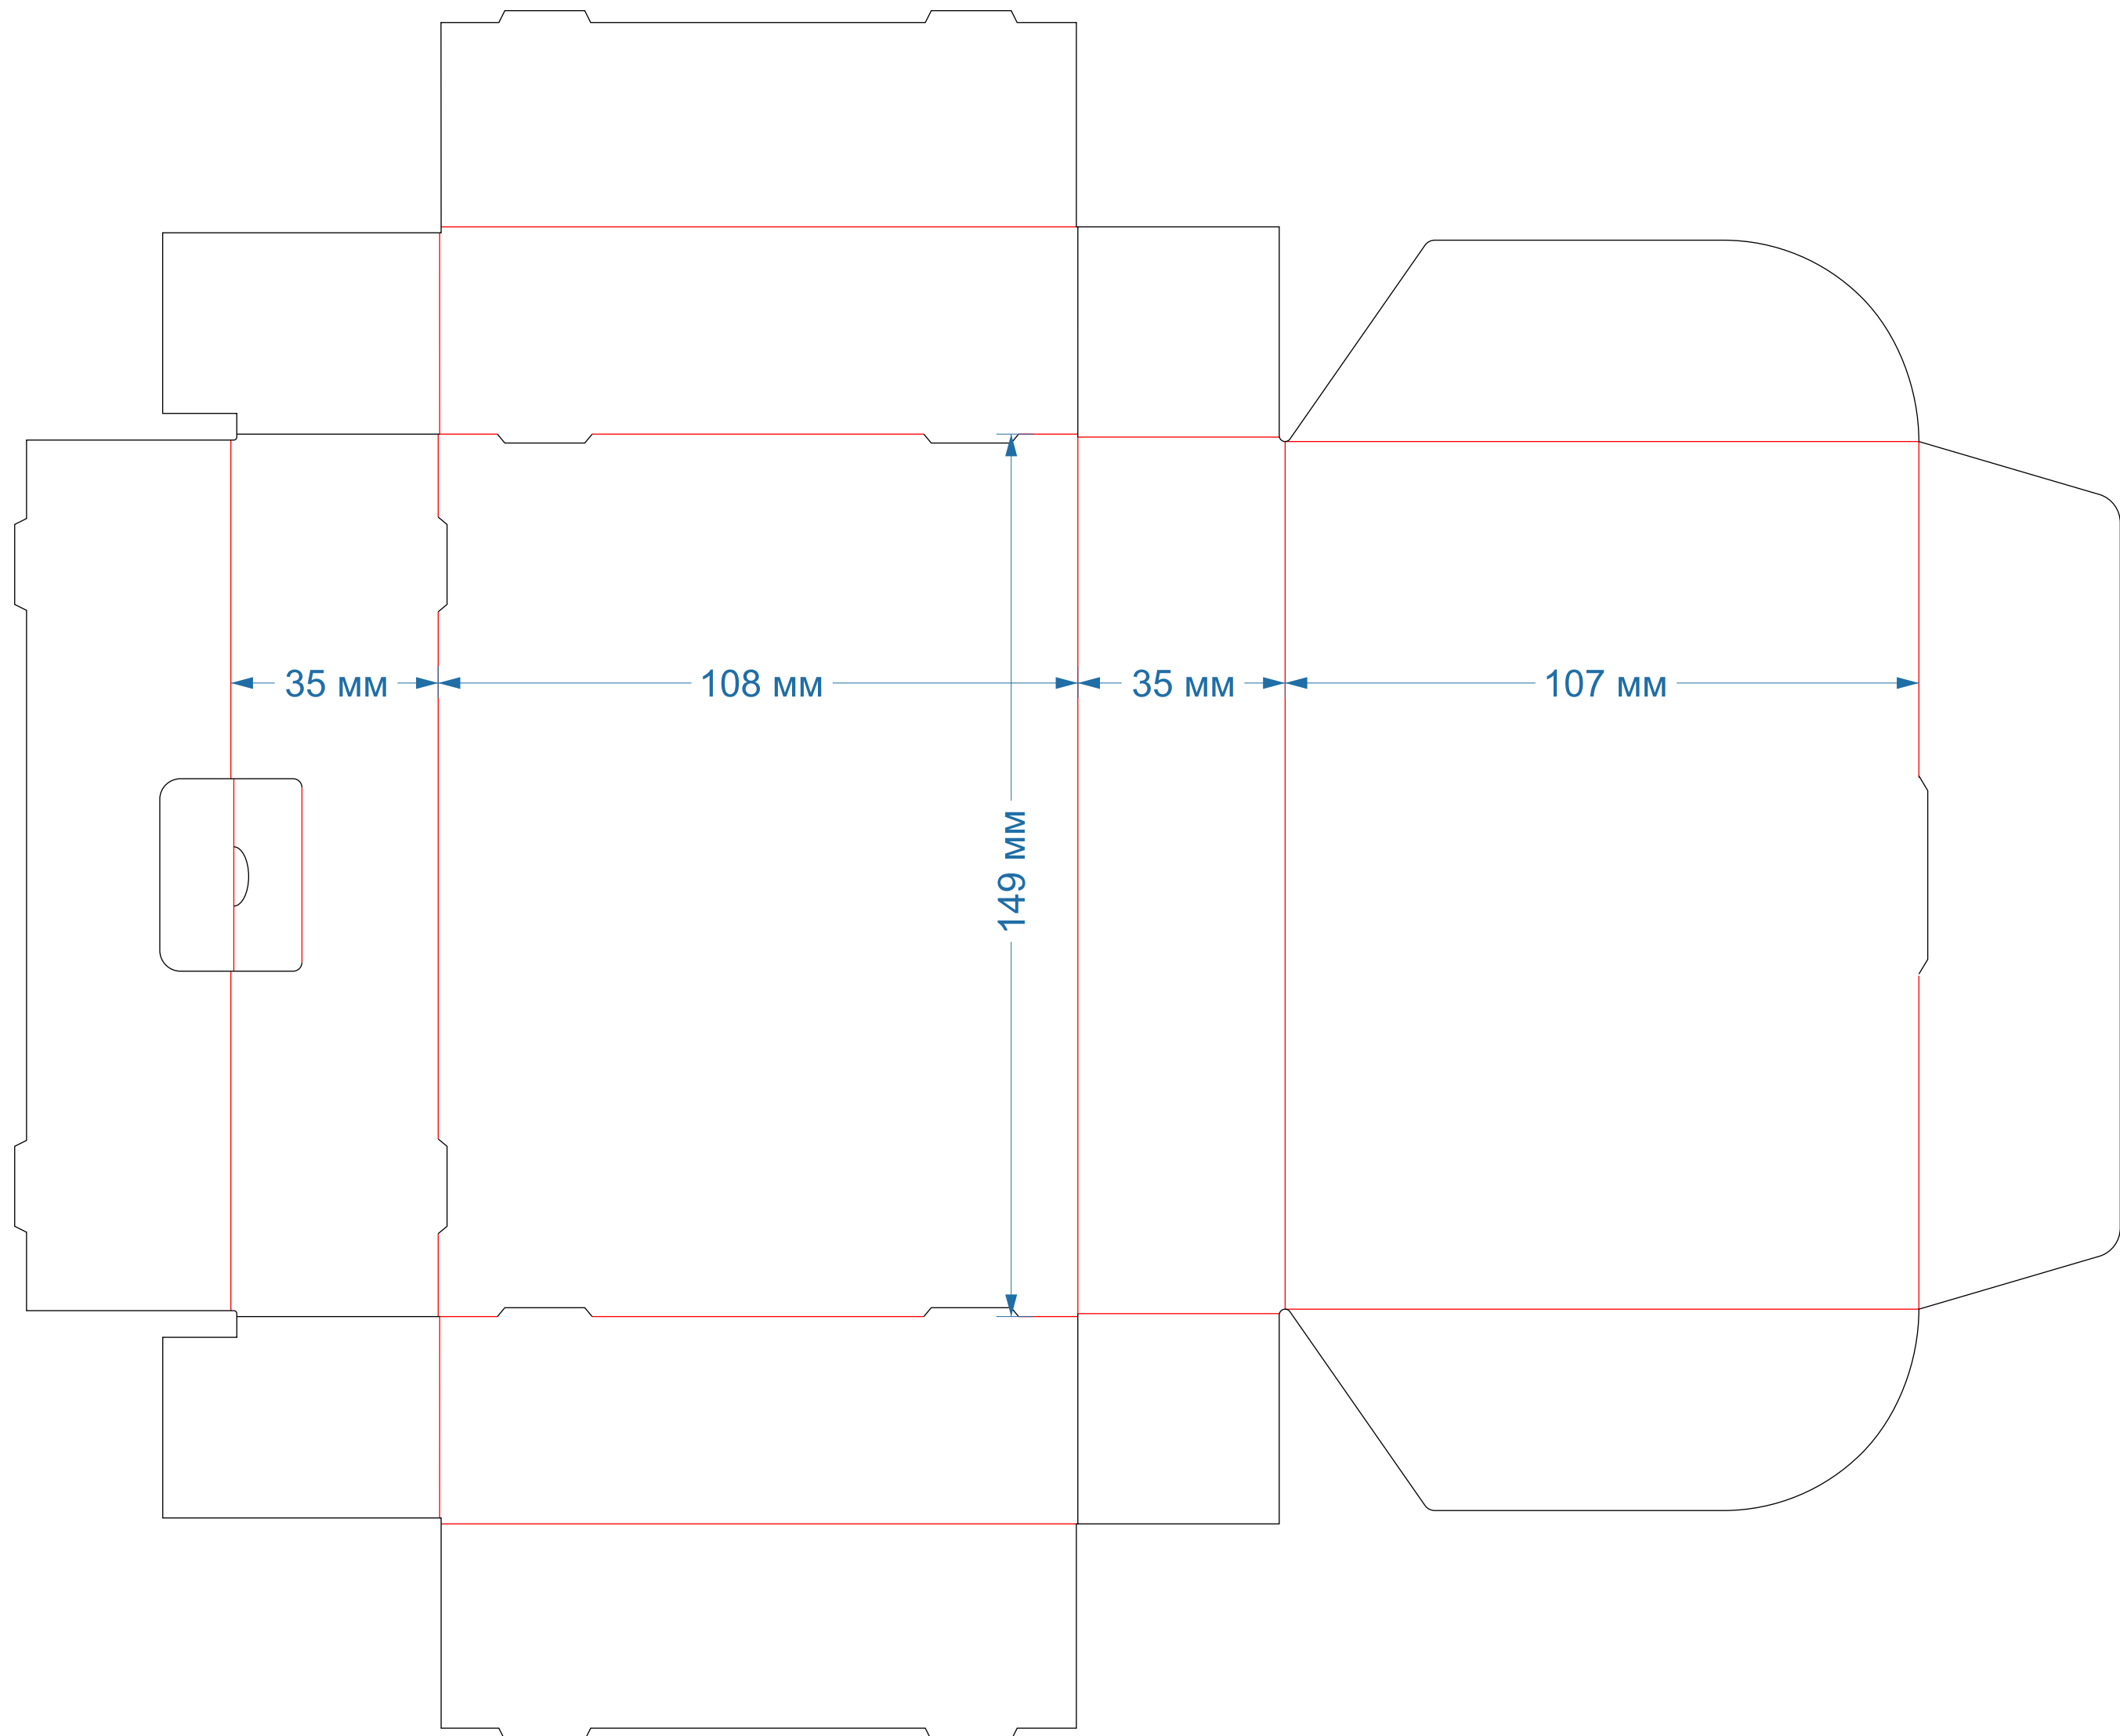

Самосборные коробки  
форма № 24

253x80x50мм

Самосборные коробки  
форма № 25

245,5x97x48,5мм

**Самосборные коробки**  
форма № 26

201x80,5x50

Самосборные коробки  
форма № 30

200x100x45

Самосборные коробки  
форма № 172

270x210x90мм

Самосборные коробки  
форма № 180

280x170x70

Самосборные коробки  
форма № 183

200x120x60мм

**Самосборные коробки**  
форма № 184

220x150x60мм

**Самосборные коробки**  
форма № 185

280x170x70мм

Самосборные коробки  
форма № 251

120x120x60мм

**Самосборные коробки**  
форма № 295

149x108x35мм

Самосборные коробки  
форма № 357

128x85x32мм

**150x50x25**  
**с европодвесом**

**Самосборные коробки**  
форма № 428

124x118x62мм  
рез **биг** перфорация

**Самосборные коробки**  
форма № 436

220x180x80мм

**Самосборные коробки**  
форма № 640

**170x120x40мм**