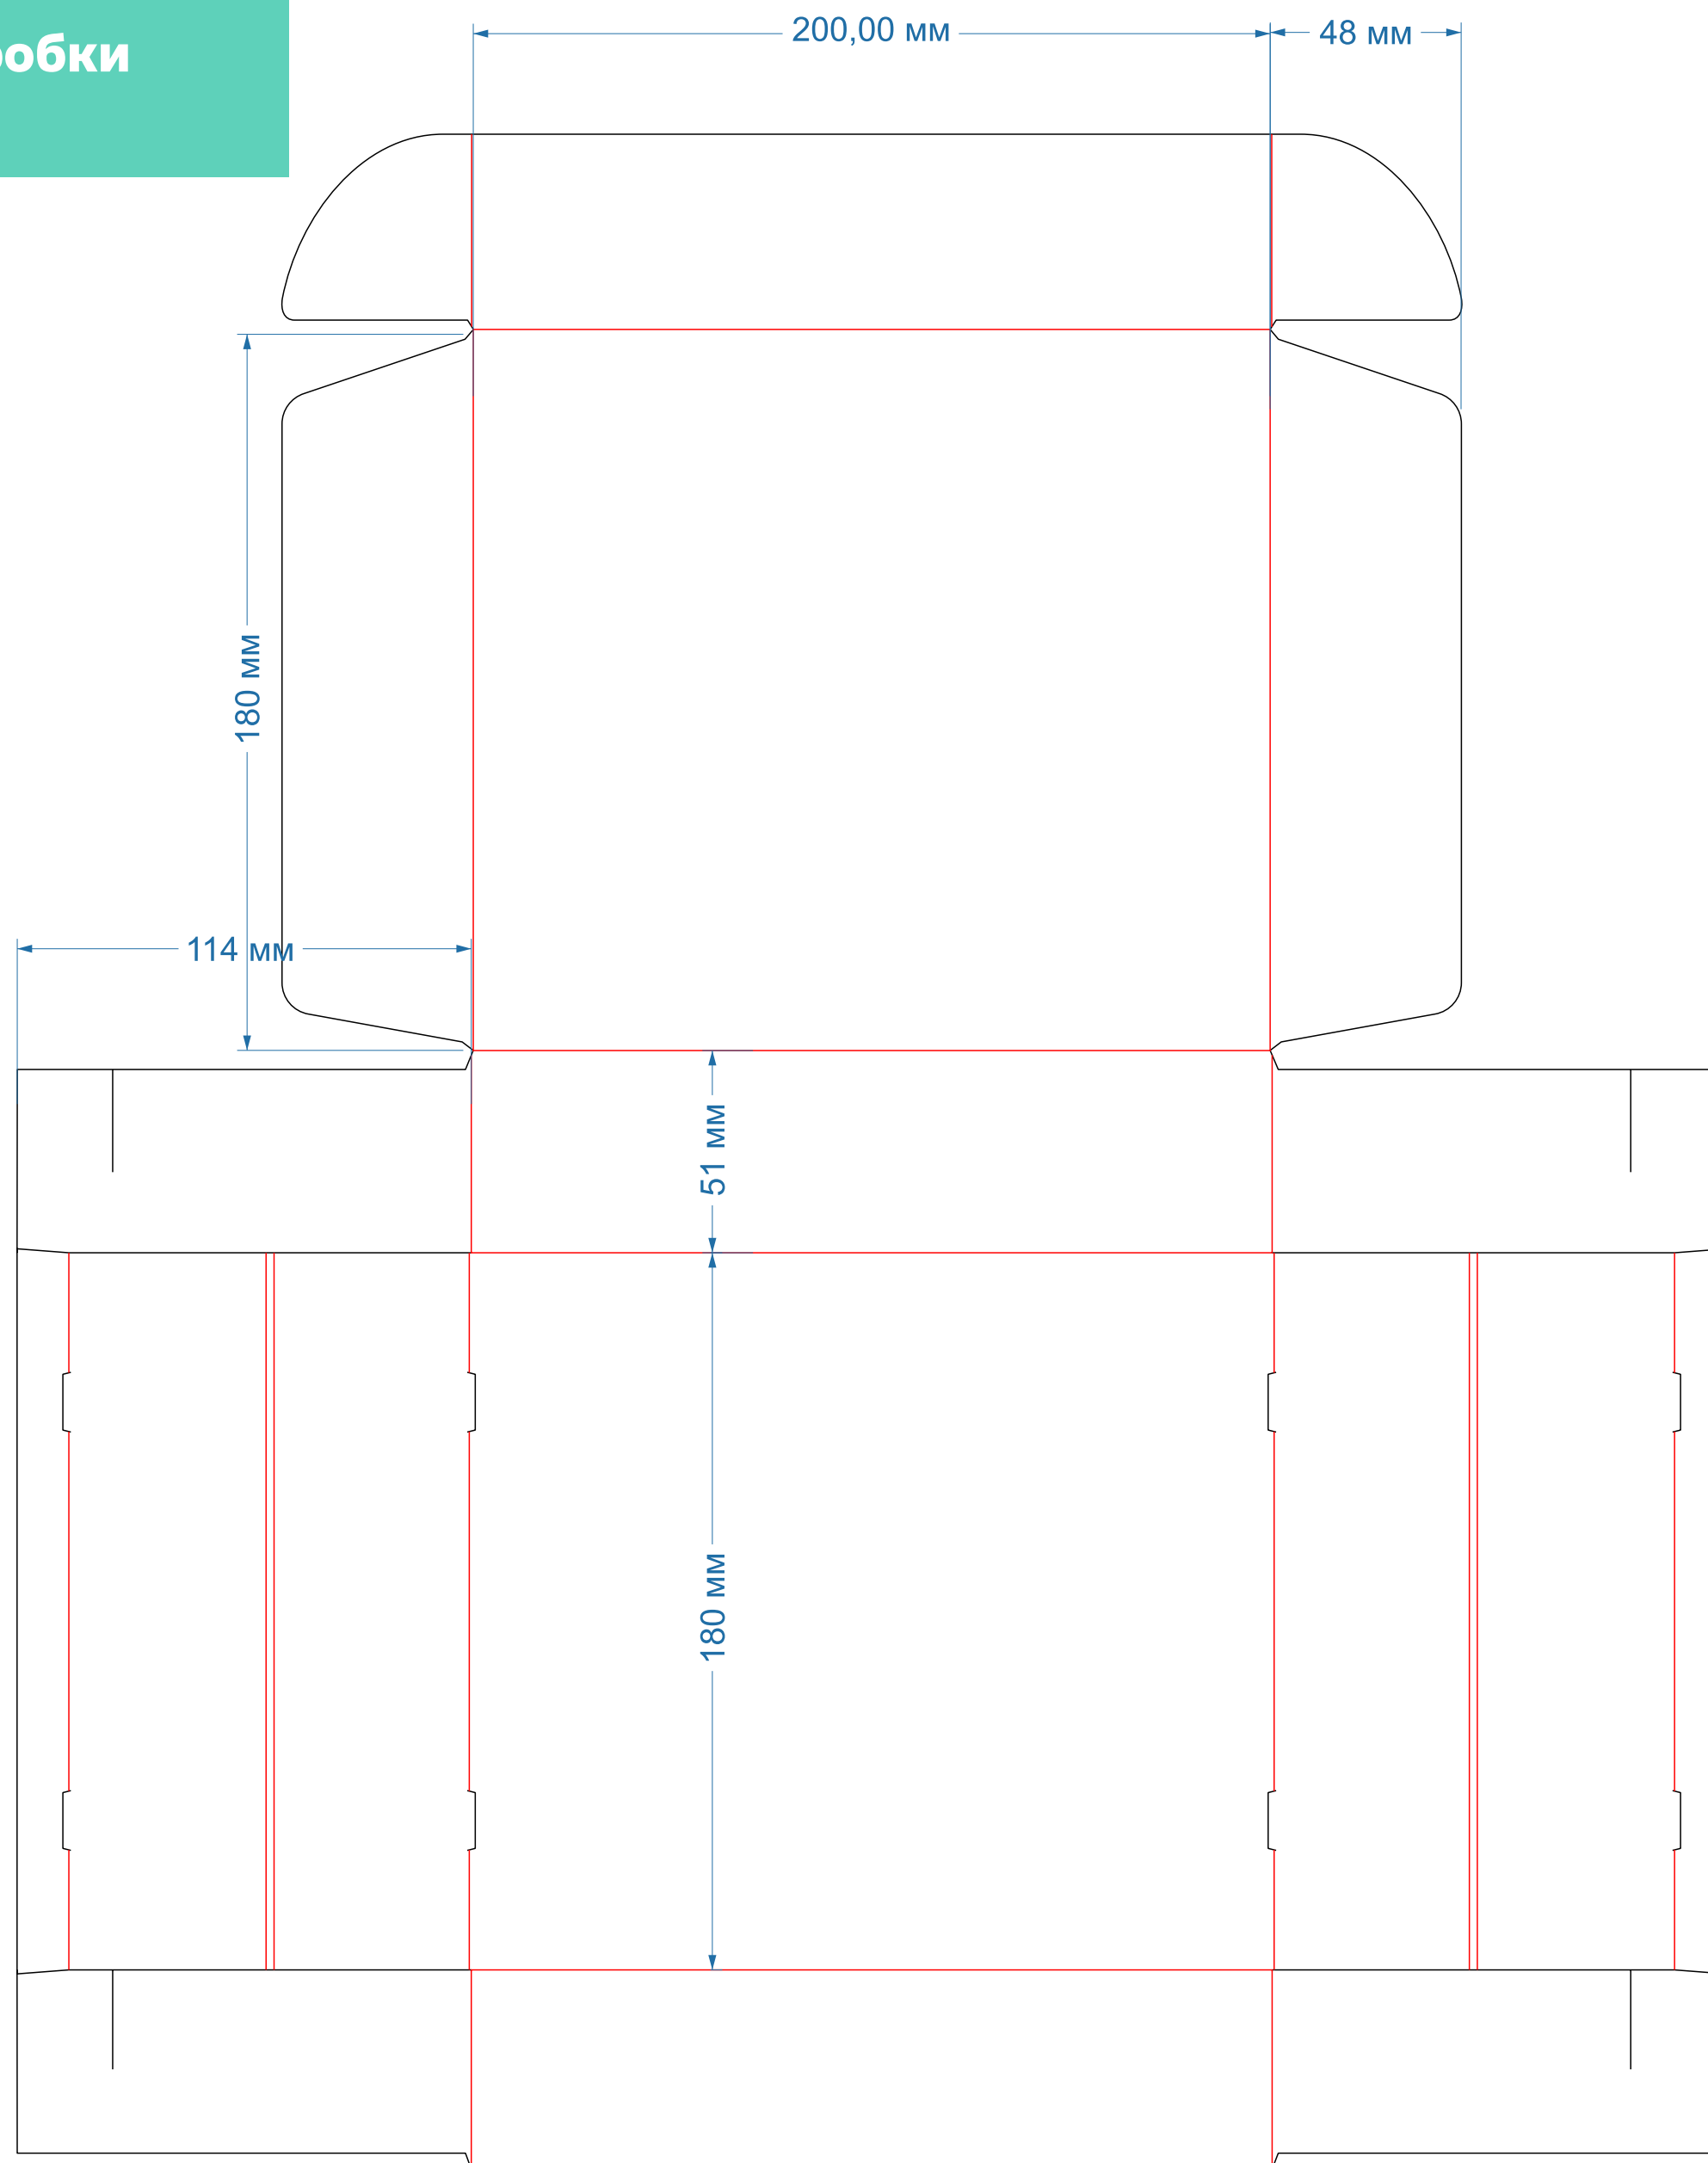

Самосборные коробки  
форма № 24

253x80x50мм

Самосборные коробки  
форма № 25

245,5x97x48,5мм

**Самосборные коробки**  
форма № 26

201x80,5x50

Самосборные коробки  
форма № 30

200x100x45

Самосборные коробки  
форма № 32

200x150x30мм

Самосборные коробки  
форма № 47

253x100x50мм

**Самосборные коробки**  
форма № 139

200x180x50мм

Самосборные коробки  
форма № 167

150x150x50

Самосборные коробки  
форма № 168

200x120x50мм

Самосборные коробки  
форма № 169

210x150x50

Самосборные коробки  
форма № 170

250x200x50

Самосборные коробки  
форма № 171

240x240x60мм

Самосборные коробки  
форма № 172

270x210x90мм

Самосборные коробки  
форма № 180

280x170x70

Самосборные коробки  
форма № 183

200x120x60мм

**Самосборные коробки**  
форма № 184

220x150x60мм