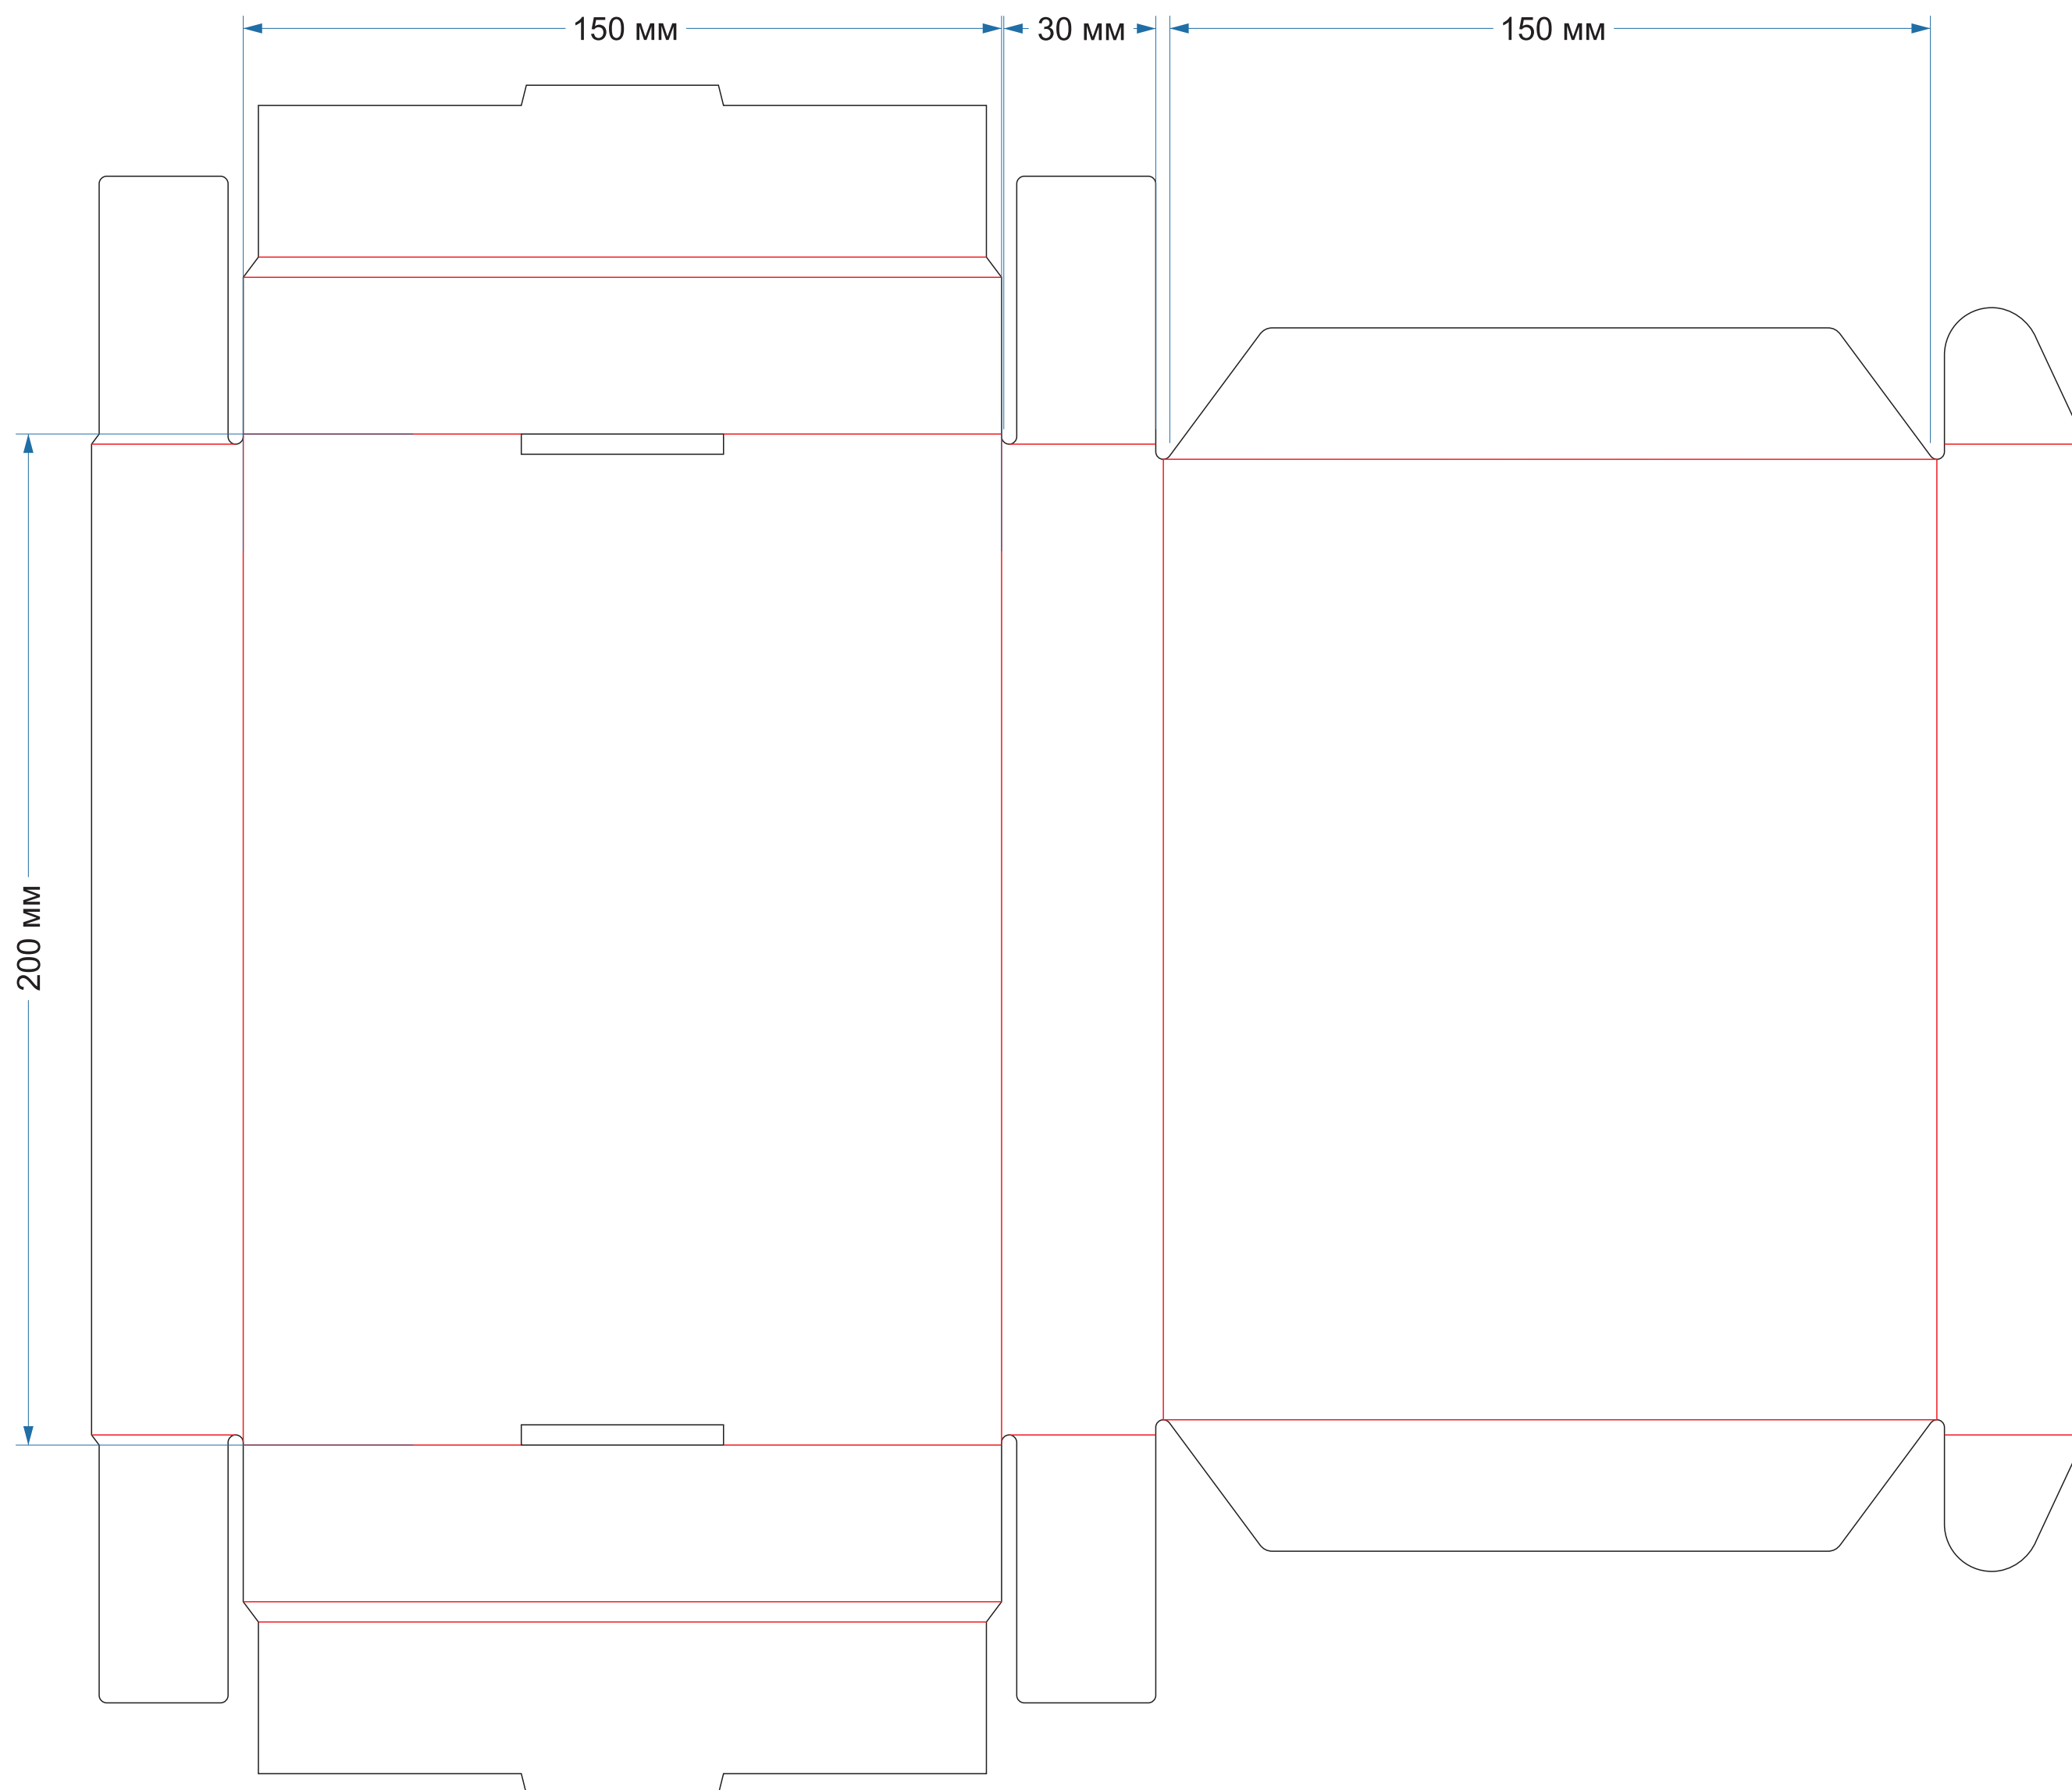

Самосборные коробки  
форма № 24

253x80x50мм

Самосборные коробки  
форма № 25

245,5x97x48,5мм

**Самосборные коробки**  
форма № 26

201x80,5x50

Самосборные коробки  
форма № 30

200x100x45

Самосборные коробки  
форма № 32

200x150x30мм

Самосборные коробки  
форма № 47

253x100x50мм

**Самосборные коробки**  
форма № 139

200x180x50мм

Самосборные коробки  
форма № 167

150x150x50

Самосборные коробки  
форма № 168

200x120x50мм

Самосборные коробки  
форма № 169

210x150x50

Самосборные коробки  
форма № 170

250x200x50

Самосборные коробки  
форма № 171

240x240x60мм

Самосборные коробки  
форма № 172

270x210x90мм

Самосборные коробки  
форма № 180

280x170x70

Самосборные коробки  
форма № 183

200x120x60мм

**Самосборные коробки**  
форма № 184

220x150x60мм