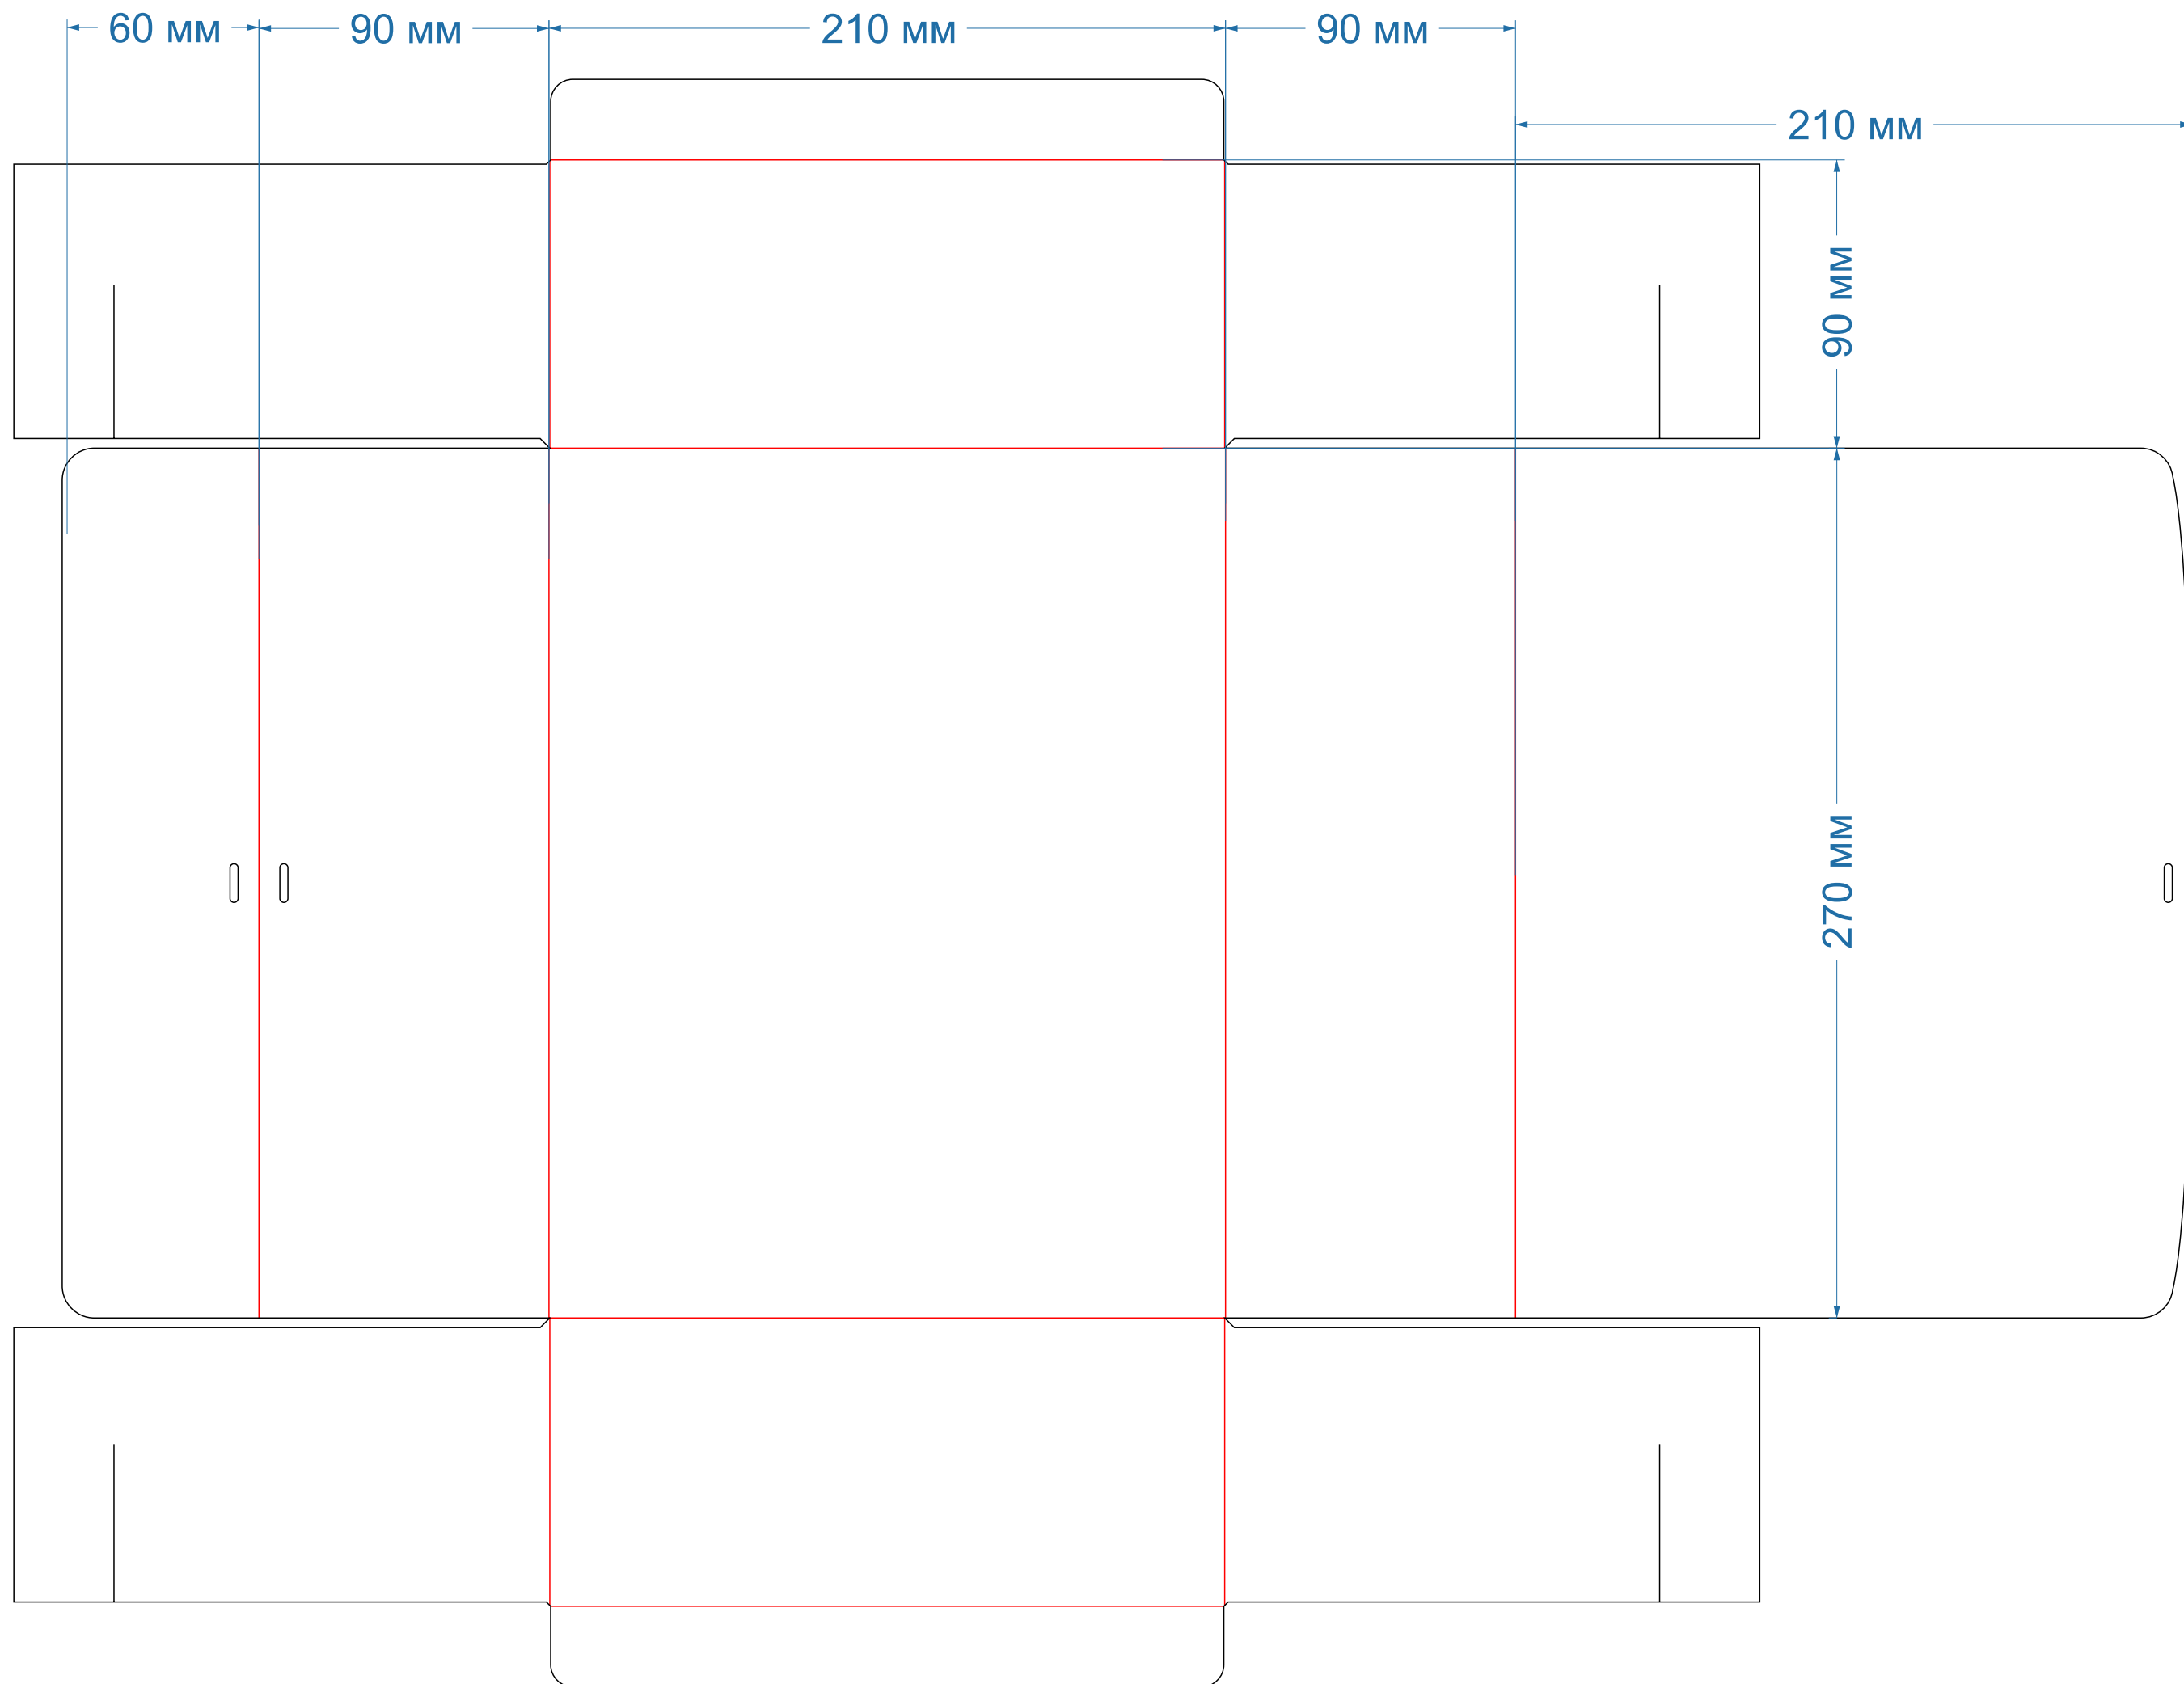

Самосборные коробки  
форма № 24

253x80x50мм

Самосборные коробки  
форма № 25

245,5x97x48,5мм

**Самосборные коробки**  
форма № 26

201x80,5x50

Самосборные коробки  
форма № 30

200x100x45

Самосборные коробки  
форма № 168

200x120x50мм

Самосборные коробки  
форма № 169

210x150x50

Самосборные коробки  
форма № 170

250x200x50

Самосборные коробки  
форма № 171

240x240x60мм

Самосборные коробки  
форма № 172

270x210x90мм

Самосборные коробки  
форма № 180

280x170x70

Самосборные коробки  
форма № 183

200x120x60мм

**Самосборные коробки**  
форма № 184

220x150x60мм

**Самосборные коробки**  
форма № 185

280x170x70мм

Самосборные коробки  
форма № 251

120x120x60мм

**Самосборные коробки**  
форма № 295

149x108x35мм

Самосборные коробки  
форма № 357

128x85x32мм