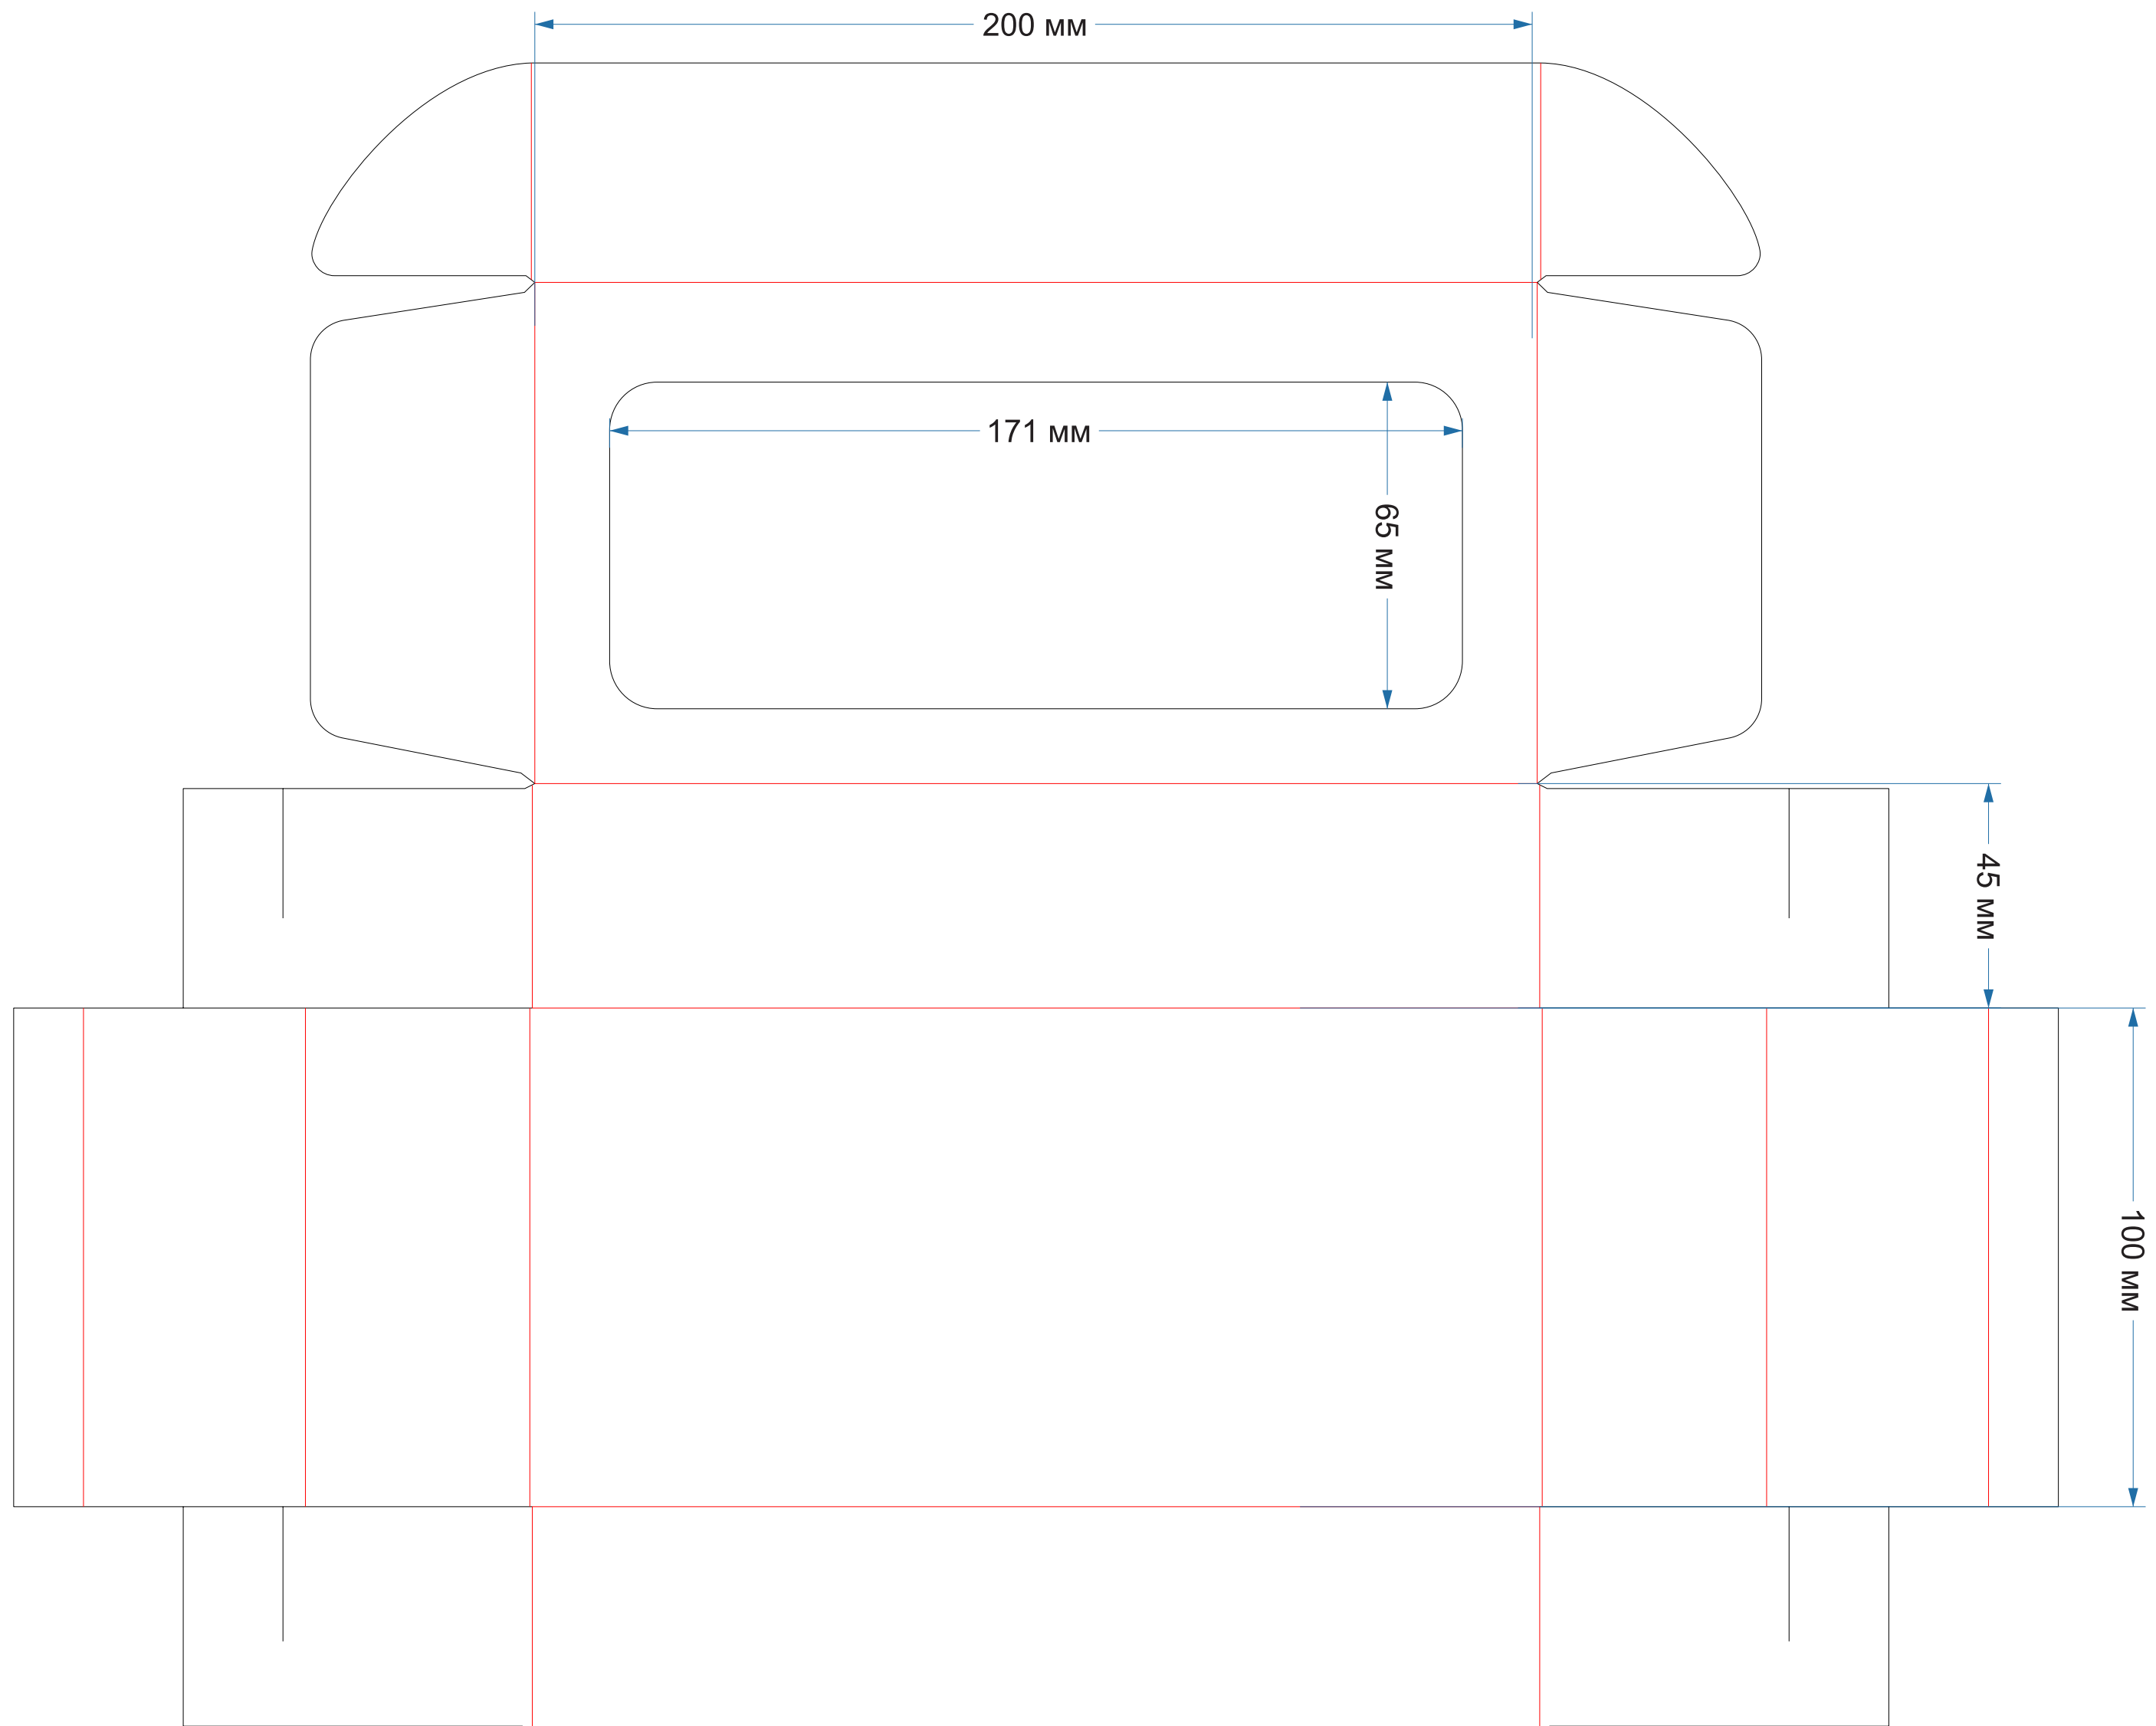

Самосборные коробки  
форма № 24

253x80x50мм

Самосборные коробки  
форма № 25

245,5x97x48,5мм

**Самосборные коробки**  
форма № 26

201x80,5x50

Самосборные коробки  
форма № 30

200x100x45

Самосборные коробки  
форма № 32

200x150x30мм

Самосборные коробки  
форма № 47

253x100x50мм

**Самосборные коробки**  
форма № 139

200x180x50мм

Самосборные коробки  
форма № 167

150x150x50

Самосборные коробки  
форма № 168

200x120x50мм

Самосборные коробки  
форма № 169

210x150x50

Самосборные коробки  
форма № 170

250x200x50

Самосборные коробки  
форма № 171

240x240x60мм

Самосборные коробки  
форма № 172

270x210x90мм

Самосборные коробки  
форма № 180

280x170x70

Самосборные коробки  
форма № 183

200x120x60мм

**Самосборные коробки**  
форма № 184

220x150x60мм