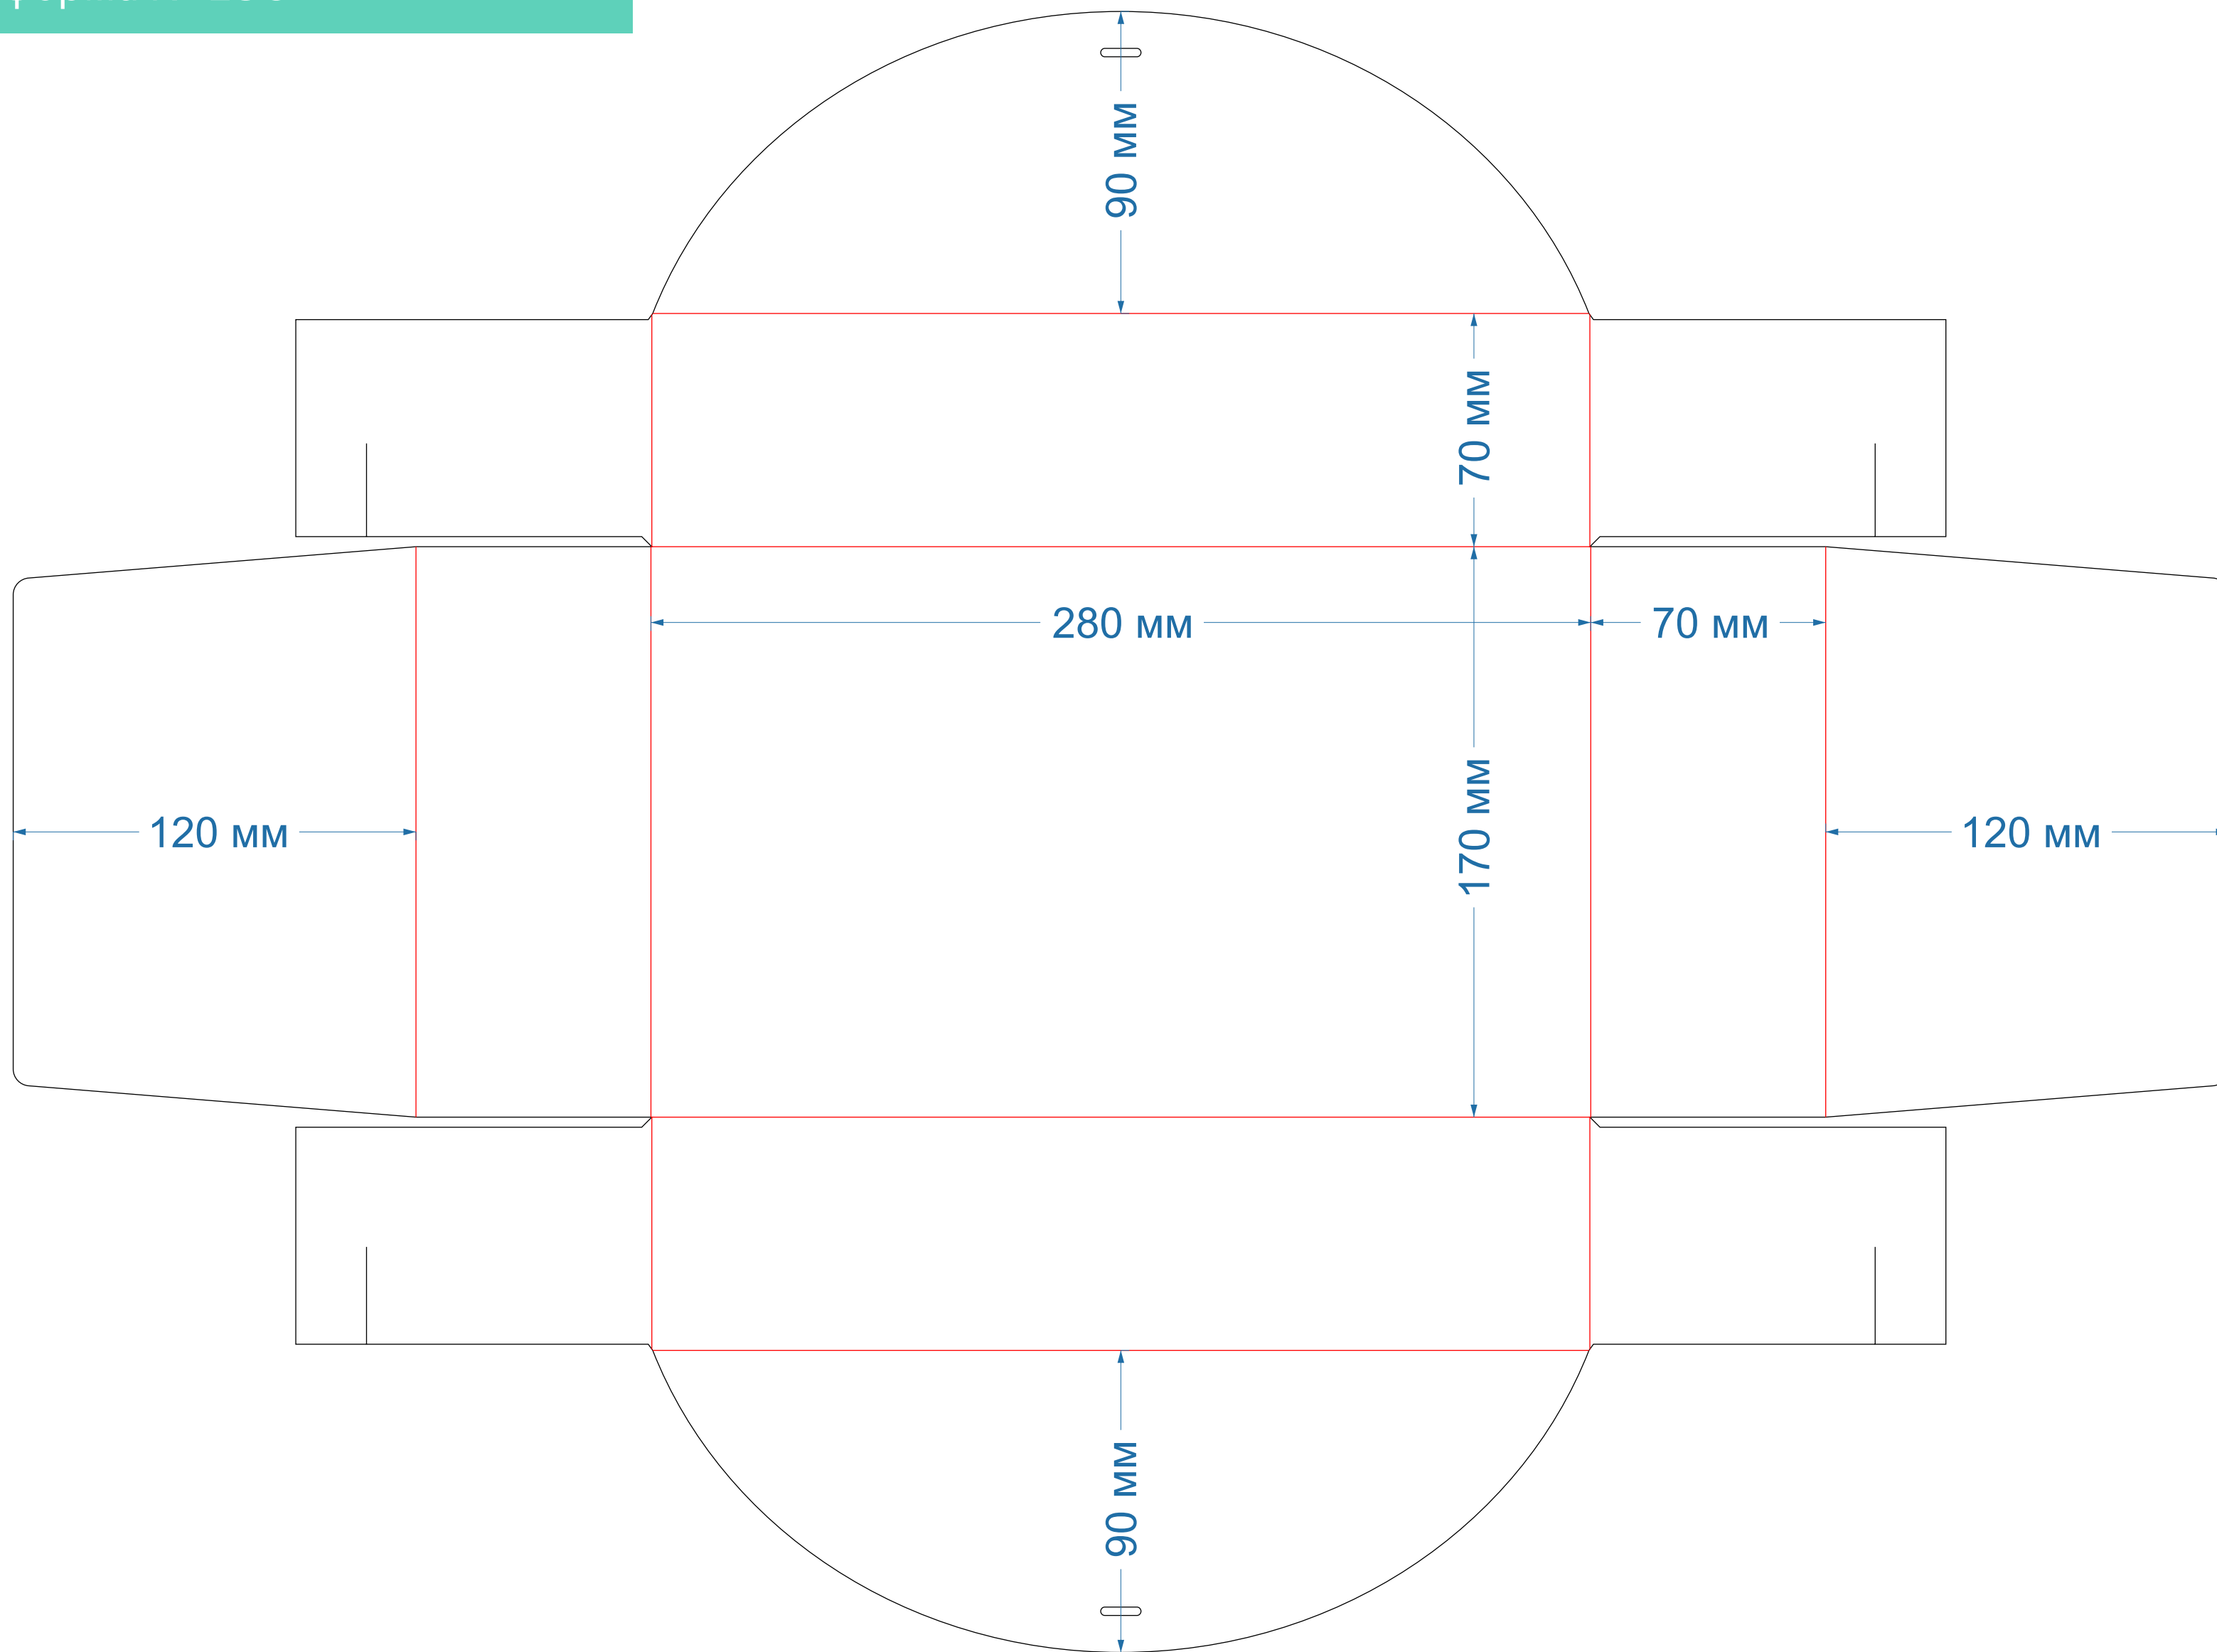

Самосборные коробки  
форма № 24

253x80x50мм

Самосборные коробки  
форма № 25

245,5x97x48,5мм

**Самосборные коробки**  
форма № 26

201x80,5x50

Самосборные коробки  
форма № 30

200x100x45

Самосборные коробки  
форма № 172

270x210x90мм

Самосборные коробки  
форма № 180

280x170x70

Самосборные коробки  
форма № 183

200x120x60мм

**Самосборные коробки**  
форма № 184

220x150x60мм

**Самосборные коробки**  
форма № 185

280x170x70мм

Самосборные коробки  
форма № 251

120x120x60мм

**Самосборные коробки**  
форма № 295

149x108x35мм

Самосборные коробки  
форма № 357

128x85x32мм

**150x50x25**  
**с европодвесом**

**Самосборные коробки**  
форма № 428

124x118x62мм  
рез **биг** перфорация

**Самосборные коробки**  
форма № 436

220x180x80мм

**Самосборные коробки**  
форма № 640

**170x120x40мм**