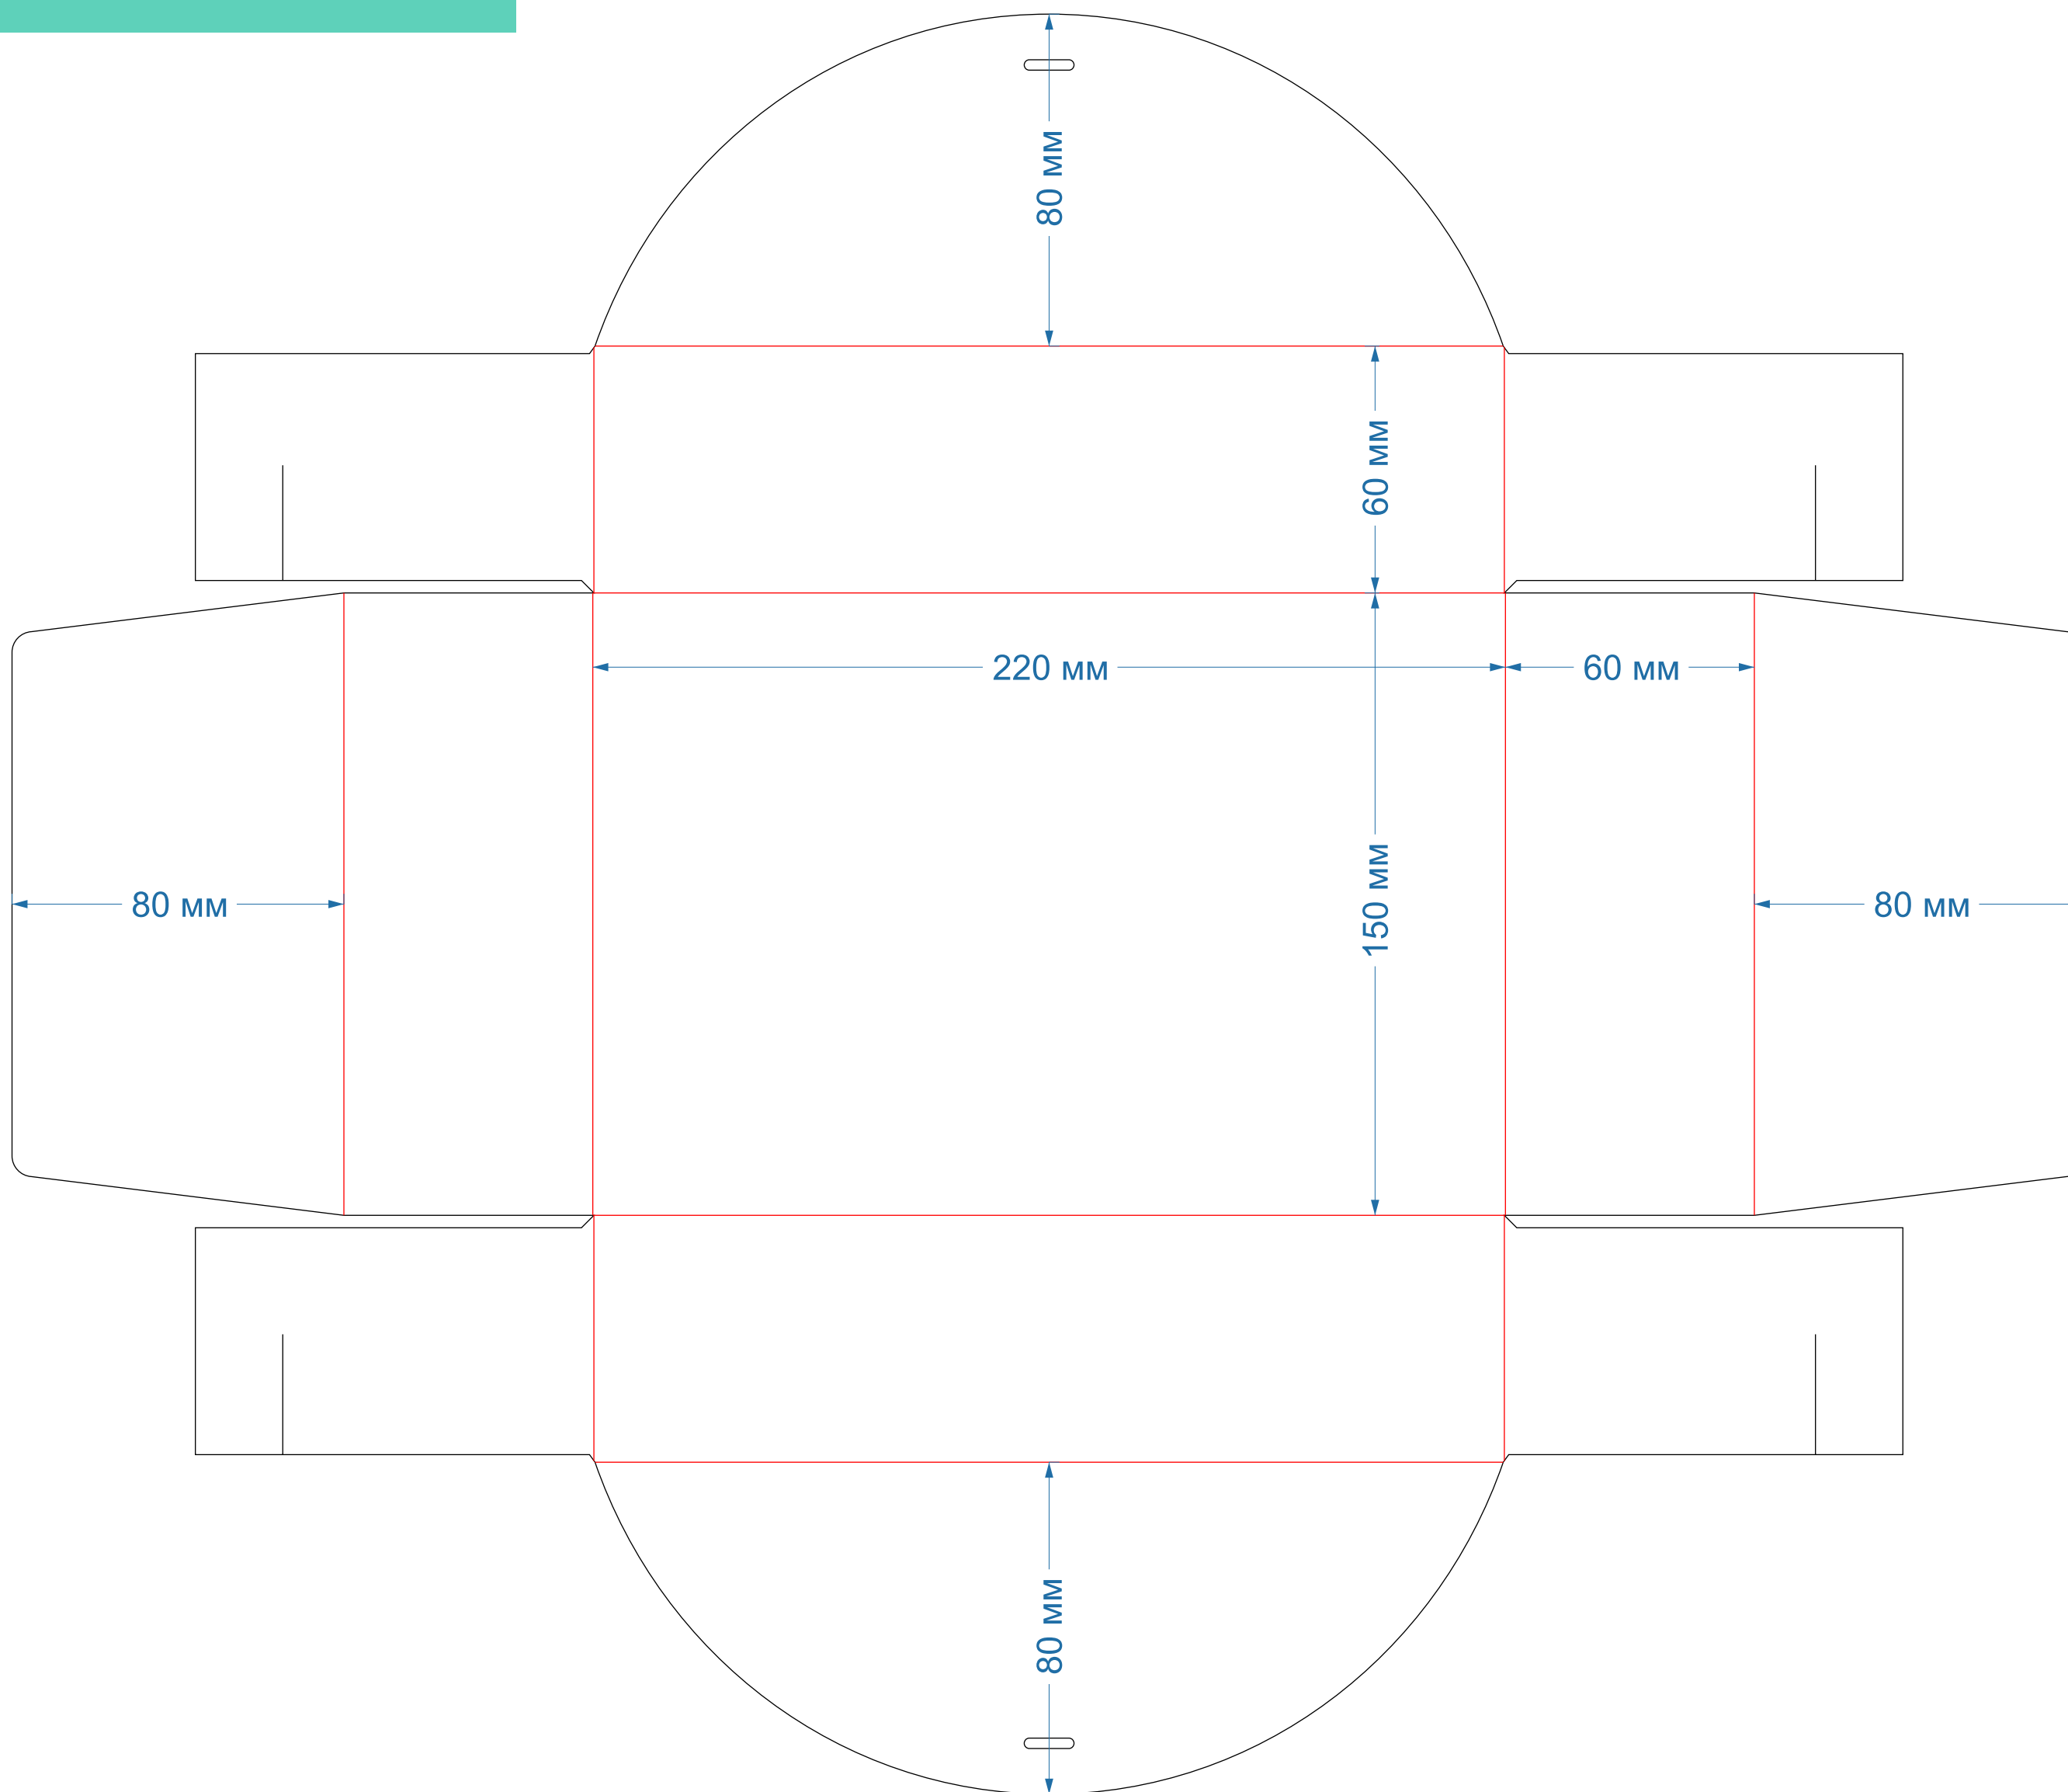

Самосборные коробки  
форма № 24

253x80x50мм

Самосборные коробки  
форма № 25

245,5x97x48,5мм

**Самосборные коробки**  
форма № 26

201x80,5x50

Самосборные коробки  
форма № 30

200x100x45

Самосборные коробки  
форма № 168

200x120x50мм

Самосборные коробки  
форма № 169

210x150x50

Самосборные коробки  
форма № 170

250x200x50

Самосборные коробки  
форма № 171

240x240x60мм

Самосборные коробки  
форма № 172

270x210x90мм

Самосборные коробки  
форма № 180

280x170x70

Самосборные коробки  
форма № 183

200x120x60мм

**Самосборные коробки**  
форма № 184

220x150x60мм

**Самосборные коробки**  
форма № 185

280x170x70мм

Самосборные коробки  
форма № 251

120x120x60мм

**Самосборные коробки**  
форма № 295

149x108x35мм

Самосборные коробки  
форма № 357

128x85x32мм