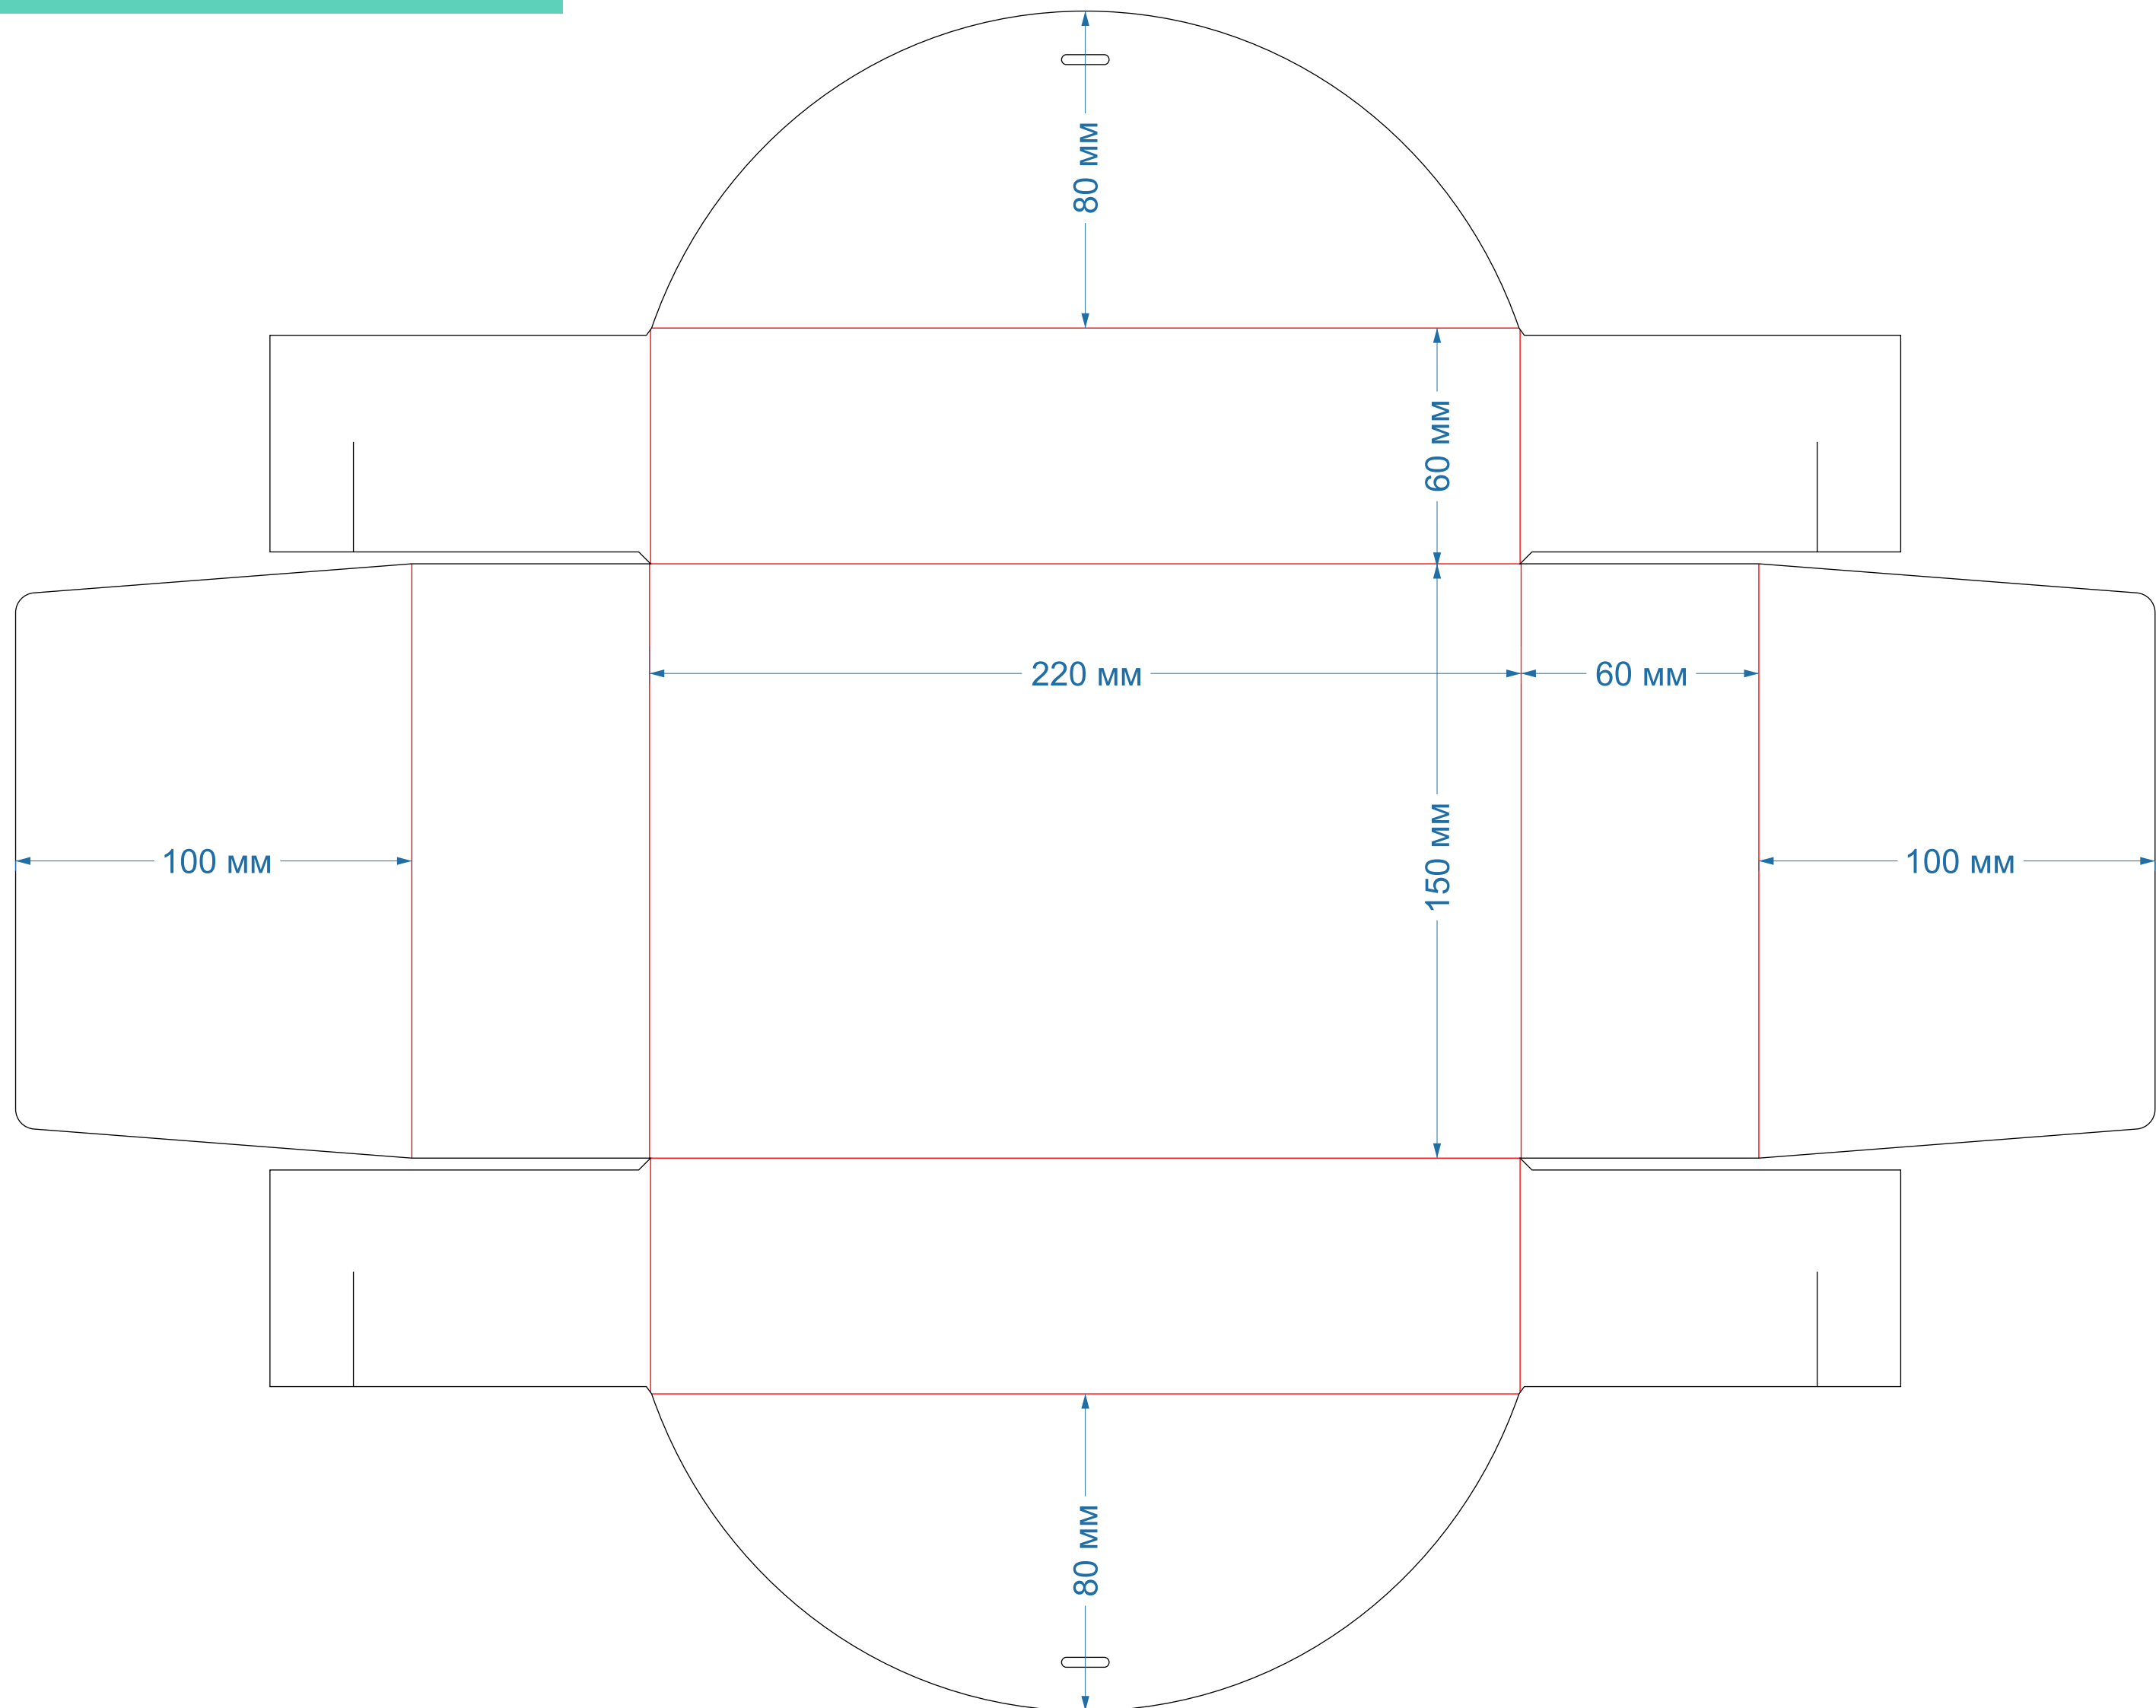

Самосборные коробки  
форма № 24

253x80x50мм

Самосборные коробки  
форма № 25

245,5x97x48,5мм

**Самосборные коробки**  
форма № 26

201x80,5x50

Самосборные коробки  
форма № 30

200x100x45

Самосборные коробки  
форма № 172

270x210x90мм

Самосборные коробки  
форма № 180

280x170x70

Самосборные коробки  
форма № 183

200x120x60мм

**Самосборные коробки**  
форма № 184

220x150x60мм

**Самосборные коробки**  
форма № 185

280x170x70мм

Самосборные коробки  
форма № 251

120x120x60мм

**Самосборные коробки**  
форма № 295

149x108x35мм

Самосборные коробки  
форма № 357

128x85x32мм

**150x50x25**  
**с европодвесом**

**Самосборные коробки**  
форма № 428

124x118x62мм  
рез **биг** перфорация

**Самосборные коробки**  
форма № 436

220x180x80мм

**Самосборные коробки**  
форма № 640

**170x120x40мм**