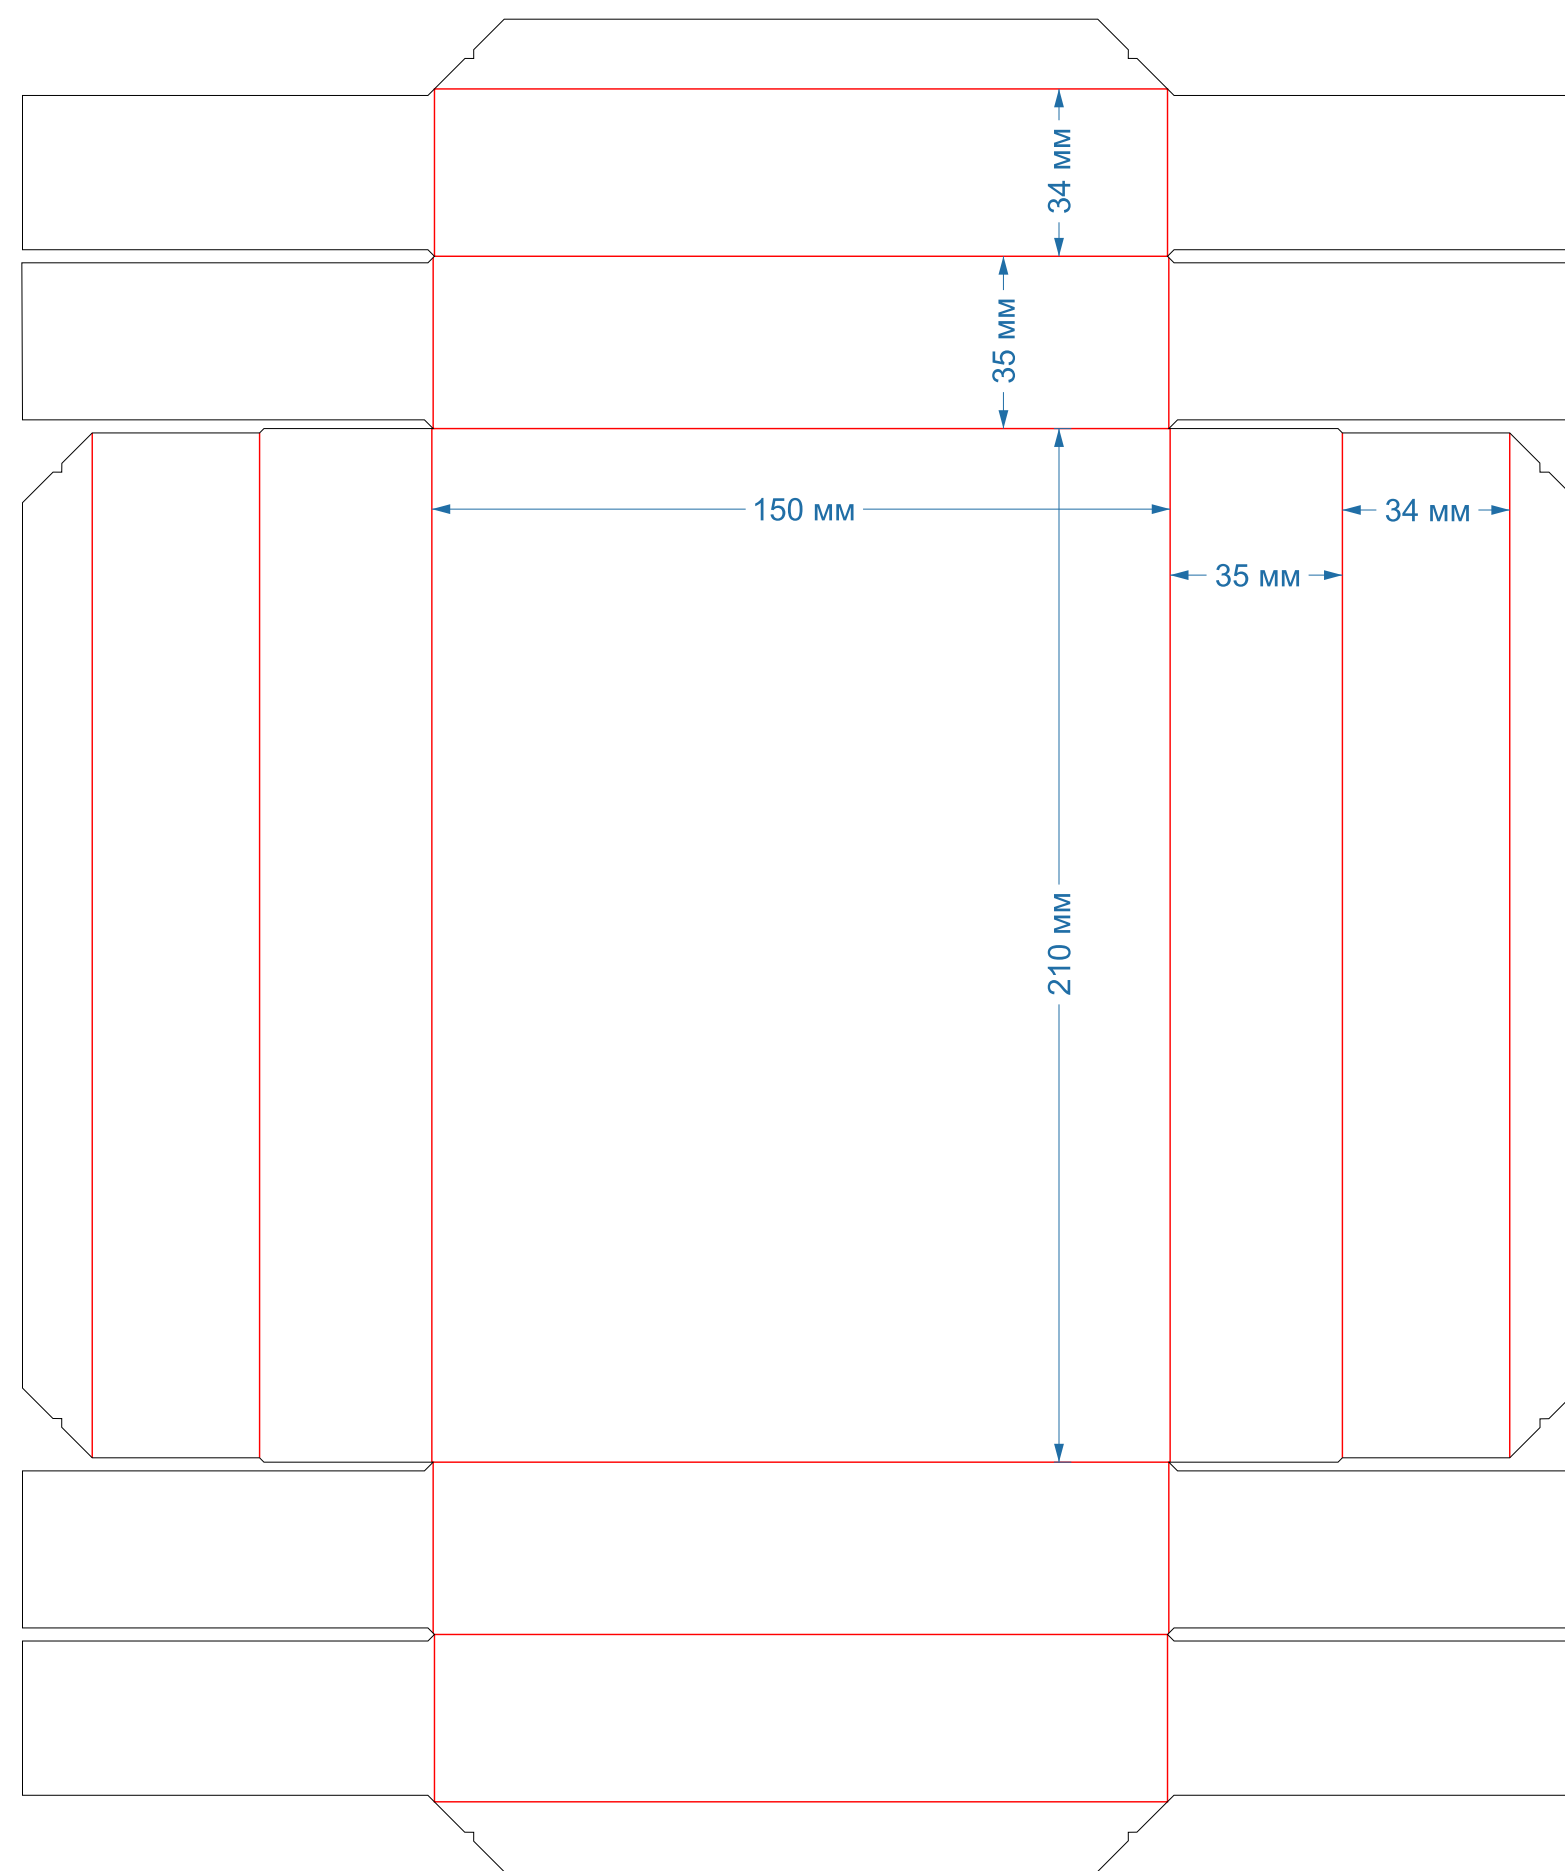

Крышка-дно
форма № 19-20

300x220x45мм

дно

крышка

Крышка-дно
форма № 33-34

210x150x35мм
С ОКНОМ

крышка

дно

Крышка-дно
форма № 38-39

180x150x35мм
С ОКНОМ

ДНО

крышка

Крышка-дно
форма № 145-146

210x150x70мм

крышка

дно

Крышка-дно
форма № 245-246

300x300x80мм
С ОКНОМ

Крышка-дно
форма № 246-247

300x300x80мм
с ОКНОМ

Крышка-дно
форма № 286-287

240x170x80мм
С ОКНОМ

Крышка-дно
форма № 490-491

168x126x44мм

рез **биг** перфорация

крышка

дно

Крышка-дно
форма №492-493

127x127x44мм

рез **биг** перфорация

крышка

дно