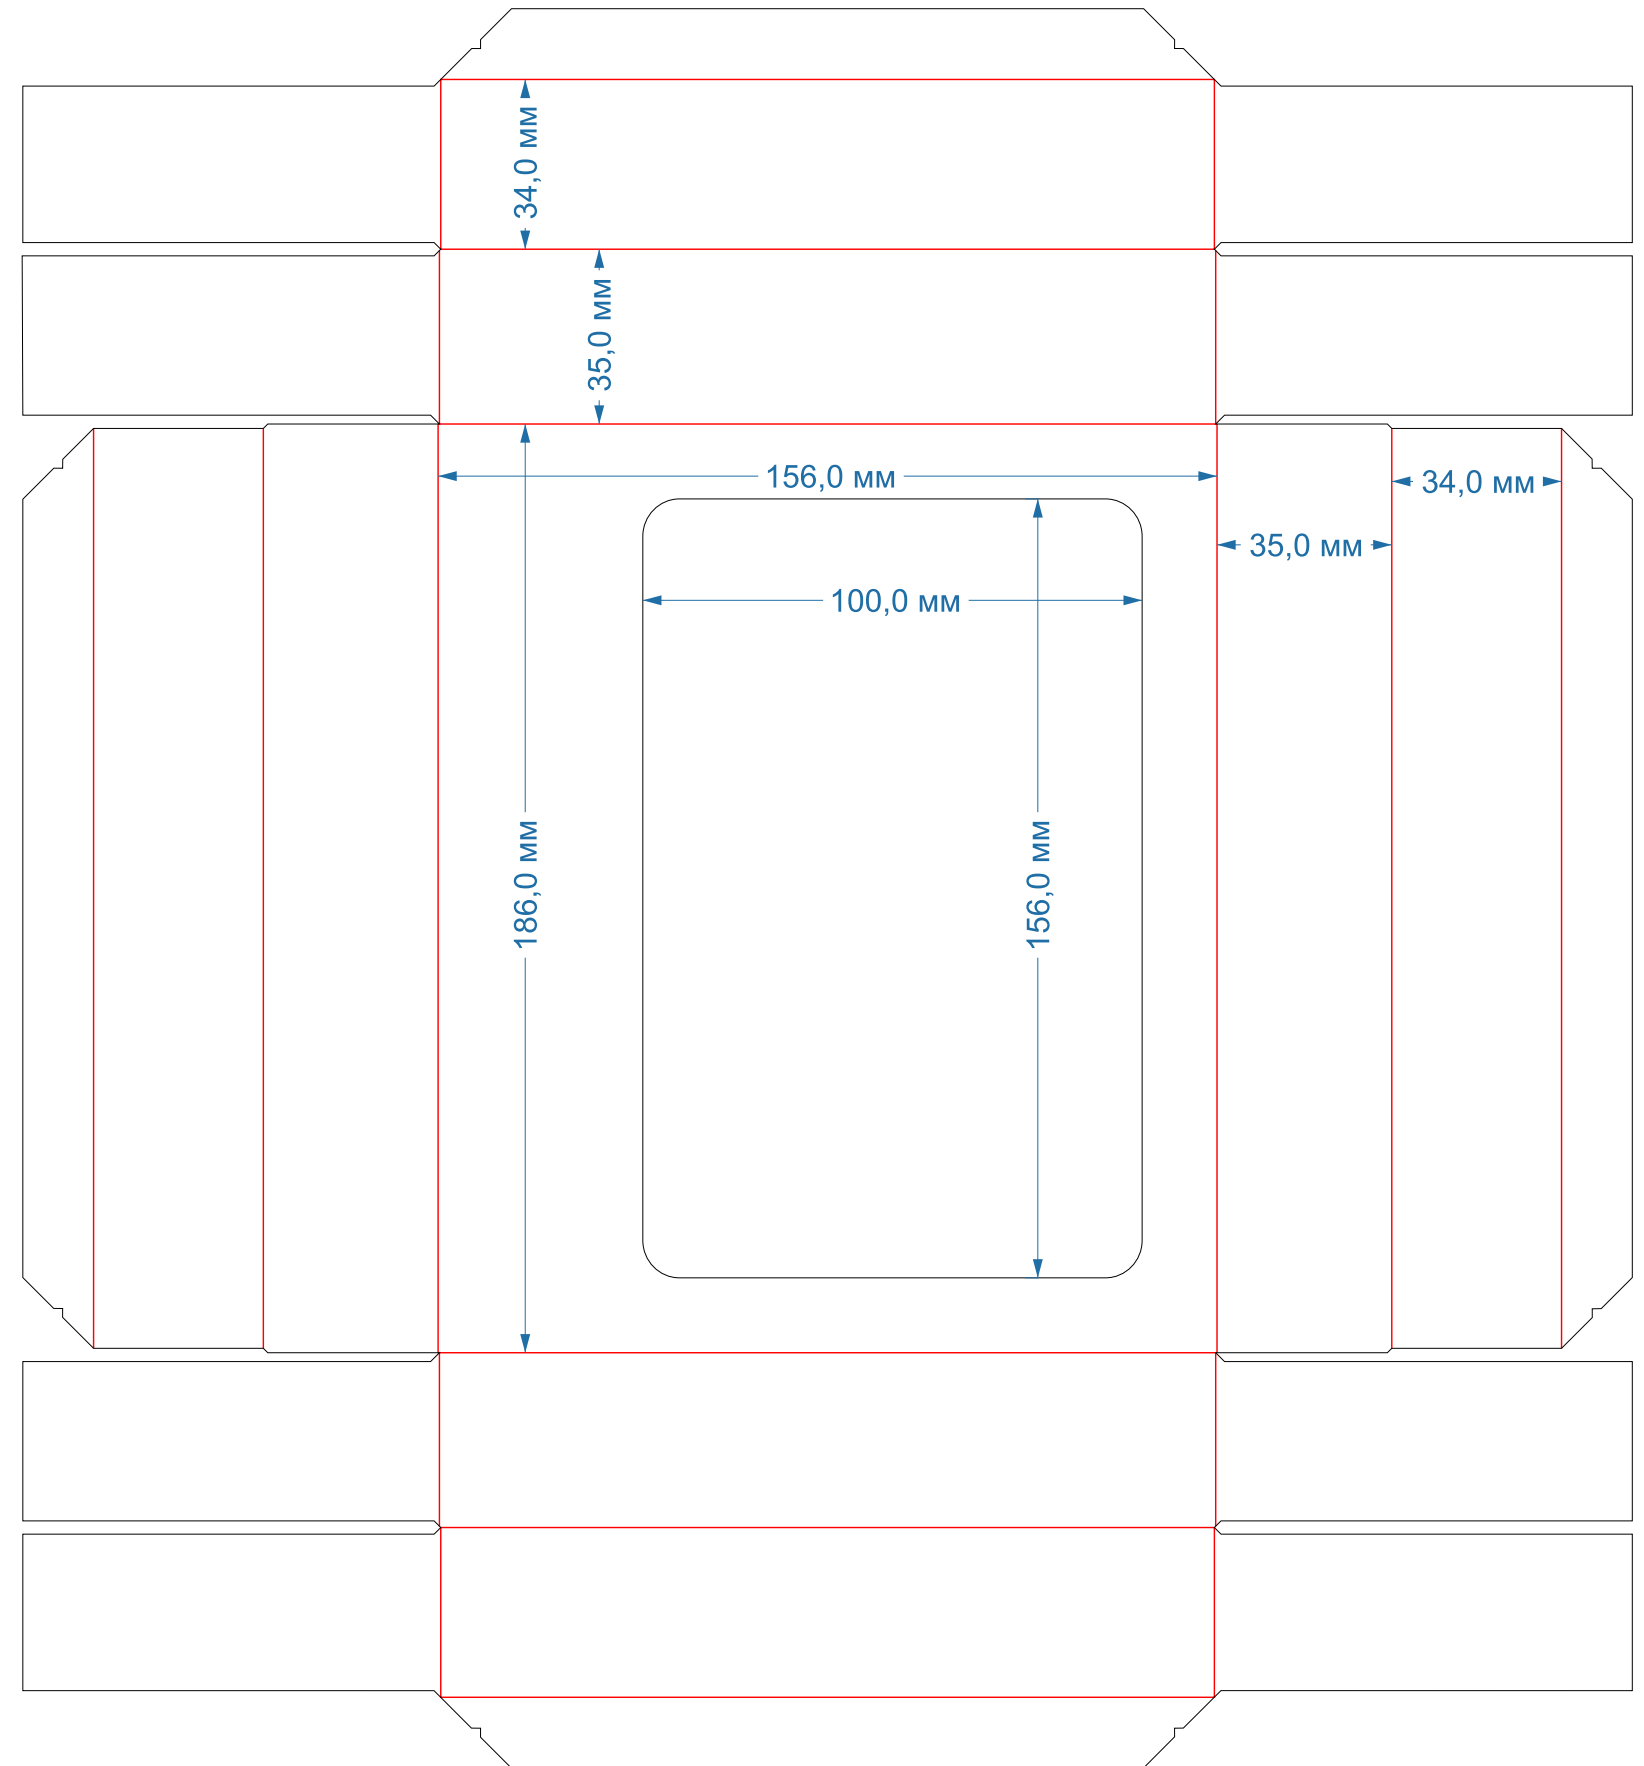

Крышка-дно
форма № 19-20

300x220x45мм

дно

крышка

Крышка-дно
форма № 33-34

210x150x35мм
С ОКНОМ

крышка

дно

Крышка-дно
форма № 38-39

180x150x35мм
С ОКНОМ

ДНО

крышка

Крышка-дно
форма № 145-146

210x150x70мм

крышка

дно

Крышка-дно
форма № 245-246

300x300x80мм
С ОКНОМ

Крышка-дно
форма № 246-247

300x300x80мм
с ОКНОМ

Крышка-дно
форма № 286-287

240x170x80мм
С ОКНОМ

Крышка-дно
форма № 490-491

168x126x44мм

рез **биг** перфорация

крышка

дно

Крышка-дно
форма №492-493

127x127x44мм

рез **биг** перфорация

крышка

дно