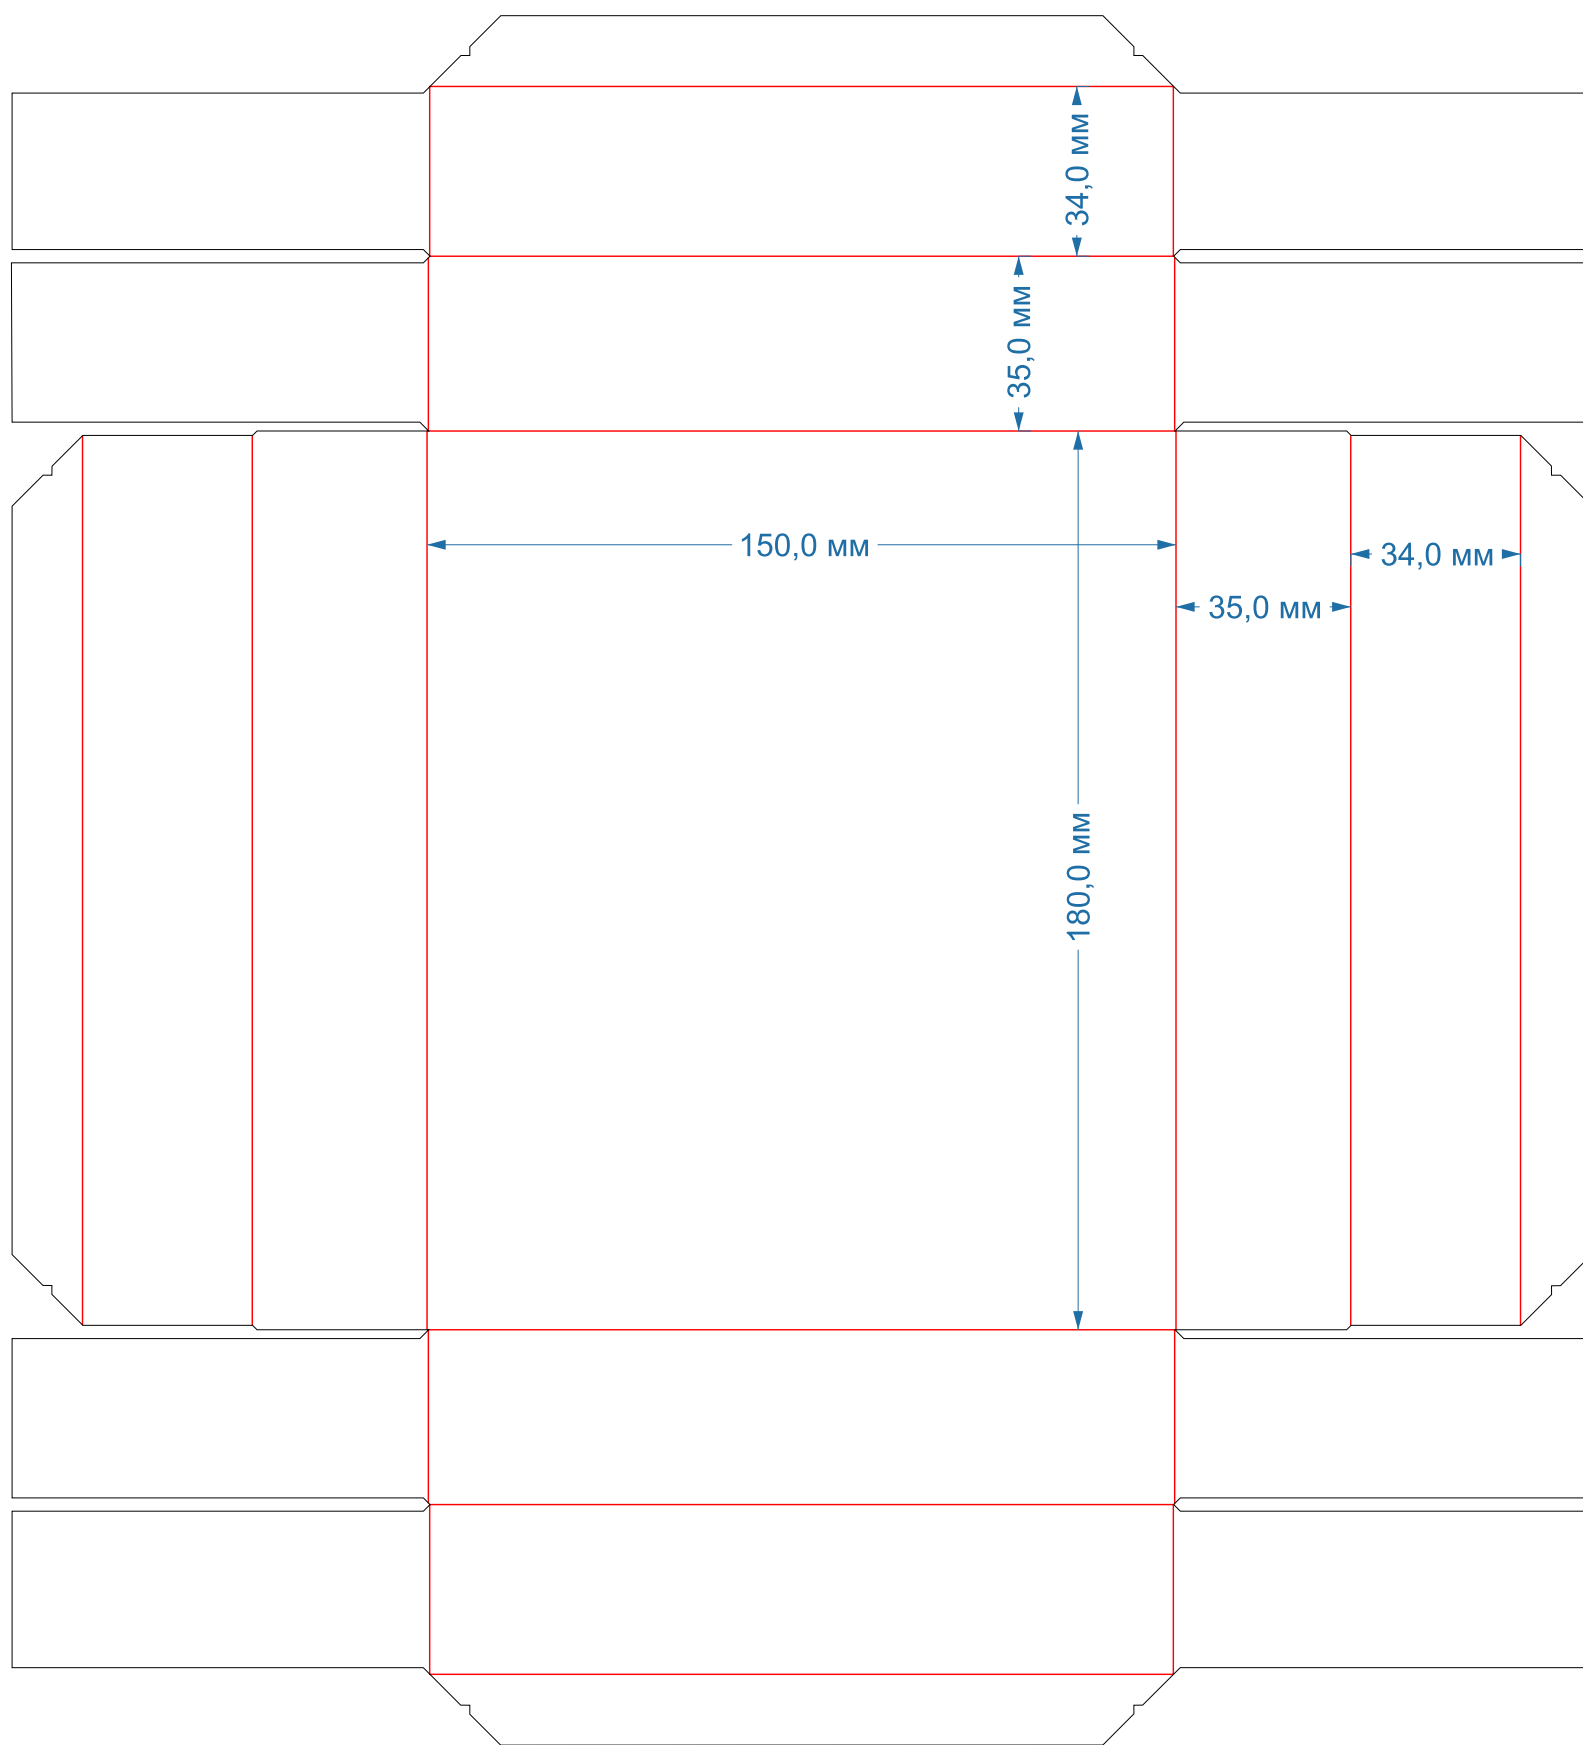

Крышка-дно
форма № 19-20

300x220x45мм

дно

крышка

Крышка-дно
форма № 33-34

210x150x35мм
С ОКНОМ

крышка

дно

Крышка-дно
форма № 38-39

180x150x35мм
С ОКНОМ

ДНО

крышка

Крышка-дно
форма № 145-146

210x150x70мм

крышка

дно

Крышка-дно
форма № 245-246

300x300x80мм
С ОКНОМ

Крышка-дно
форма № 246-247

300x300x80мм
с ОКНОМ

Крышка-дно
форма № 286-287

240x170x80мм
С ОКНОМ

Крышка-дно
форма № 490-491

168x126x44мм

рез **биг** перфорация

крышка

дно

Крышка-дно
форма №492-493

127x127x44мм

рез **биг** перфорация

крышка

дно