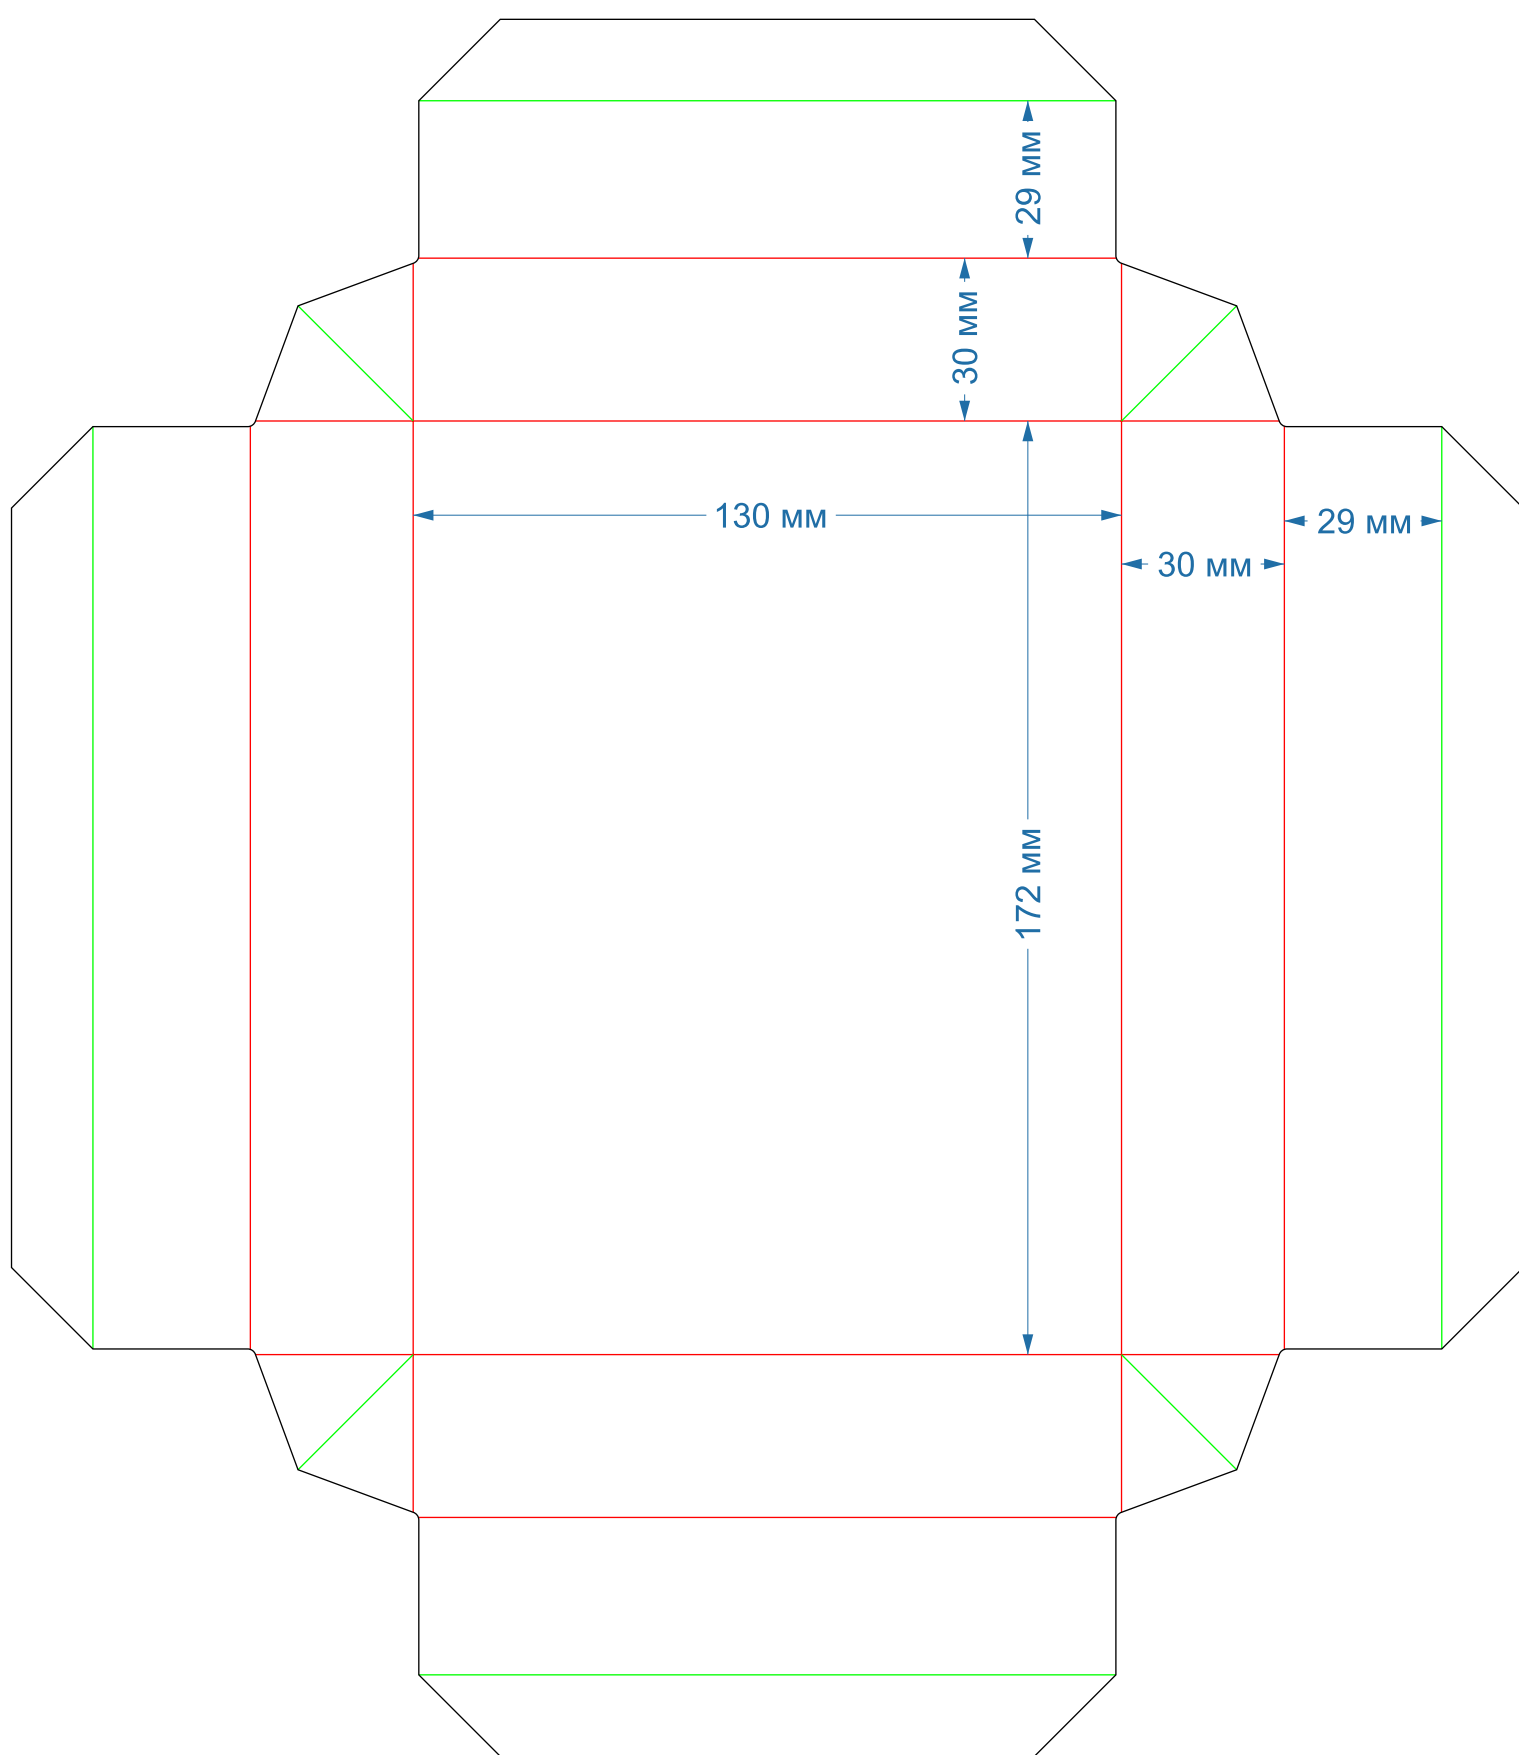

Крышка-дно
форма № 19-20

300x220x45мм

дно

крышка

Крышка-дно
форма № 33-34

210x150x35мм
С ОКНОМ

крышка

дно

Крышка-дно
форма № 245-246

300x300x80мм
С ОКНОМ

Крышка-дно
форма № 246-247

300x300x80мм
с ОКНОМ

Крышка-дно
форма № 286-287

240x170x80мм
С ОКНОМ

Крышка-дно
форма № 490-491

168x126x44мм

рез **биг** перфорация

крышка

дно

Крышка-дно
форма №492-493

127x127x44мм

рез **биг** перфорация

крышка

дно

Крышка-дно
форма № 494-495

124x86x48мм

рез **биг** перфорация

дно

крышка

Крышка-дно
форма № 578-579

177x115x45мм

крышка