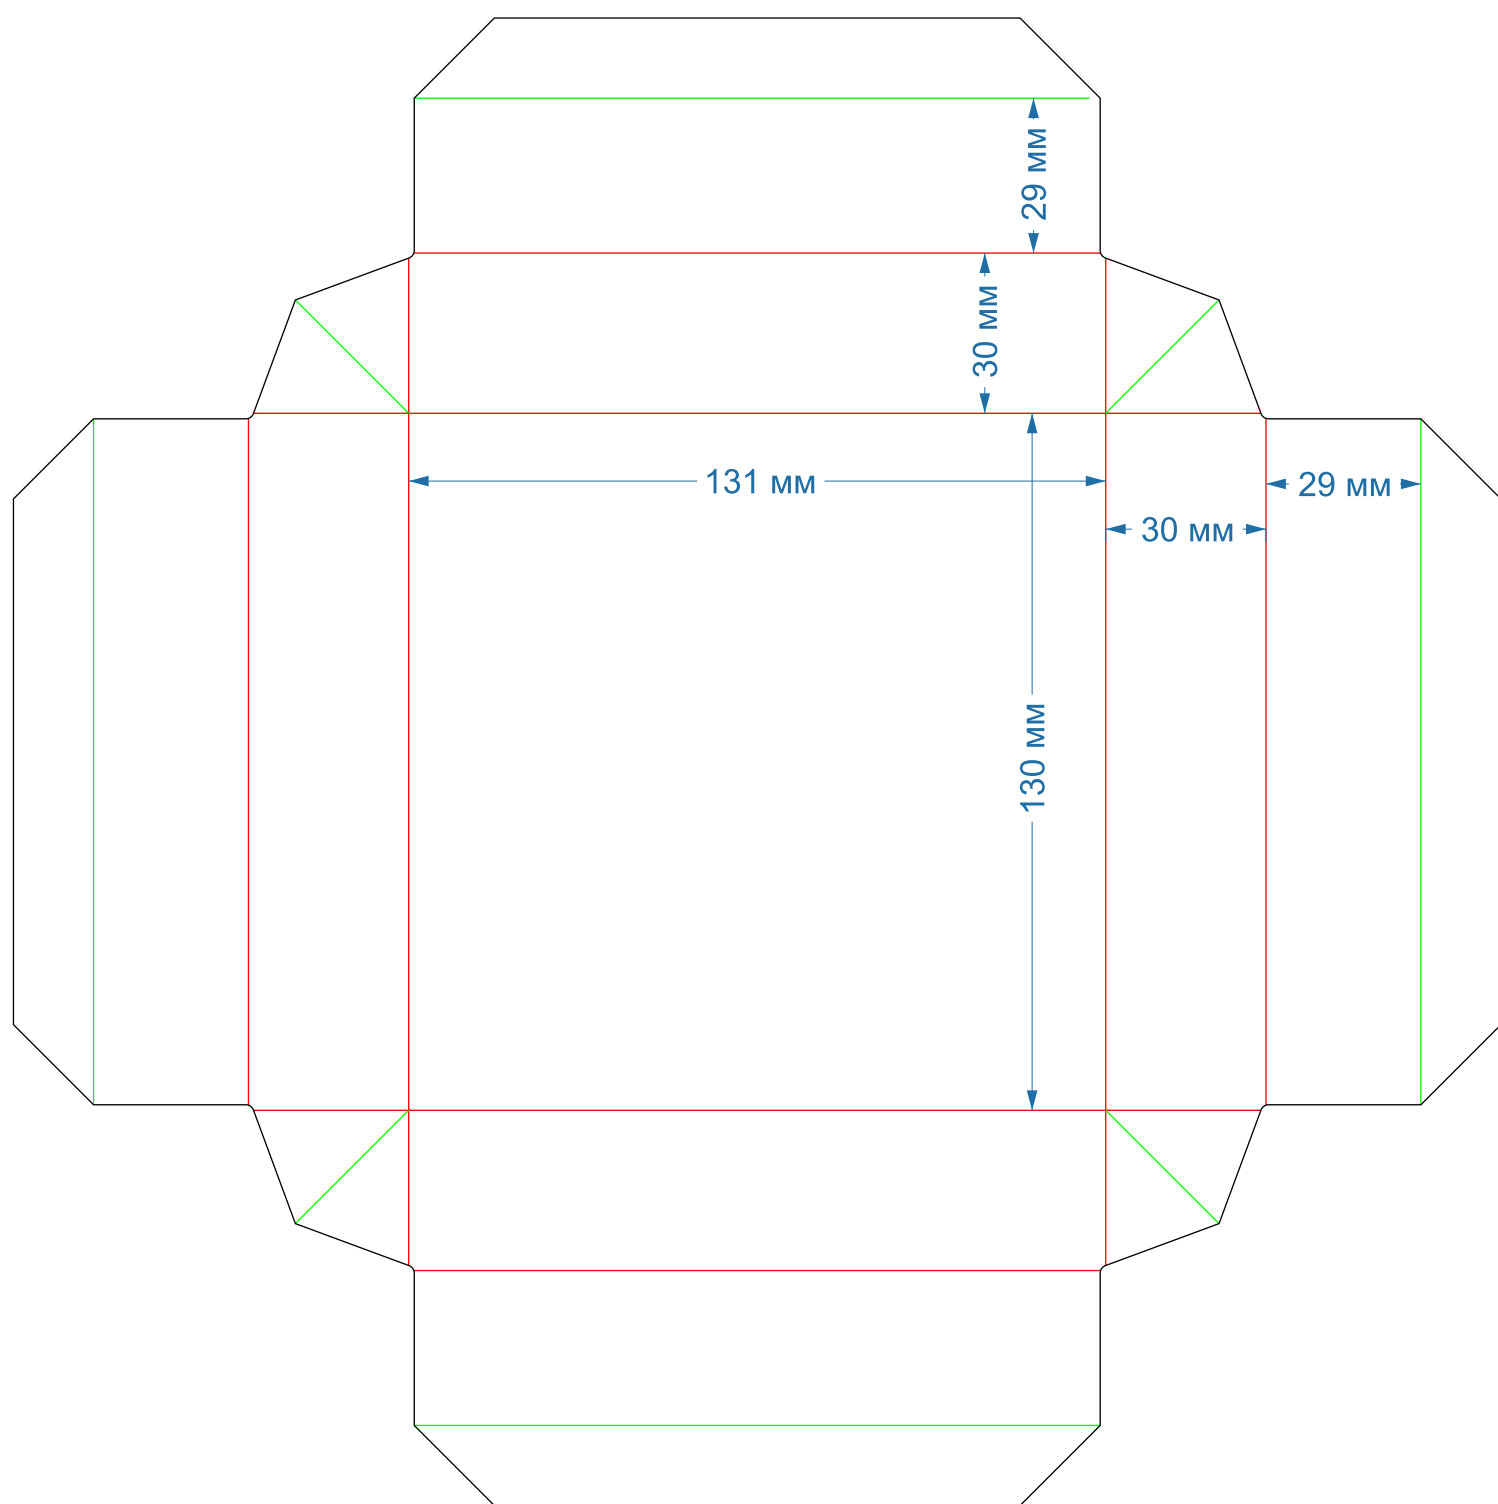

Крышка-дно
форма № 19-20

300x220x45мм

дно

крышка

Крышка-дно
форма № 33-34

210x150x35мм
С ОКНОМ

крышка

дно

Крышка-дно
форма № 38-39

180x150x35мм
С ОКНОМ

ДНО

крышка

Крышка-дно
форма № 145-146

210x150x70мм

крышка

дно

рез **биг** перфорация

крышка

дно

Крышка-дно
форма №492-493

127x127x44мм

рез **биг** перфорация

крышка

дно

Крышка-дно
форма № 494-495

124x86x48мм

рез **биг** перфорация

дно

крышка

Крышка-дно
форма № 578-579

177x115x45мм

крышка