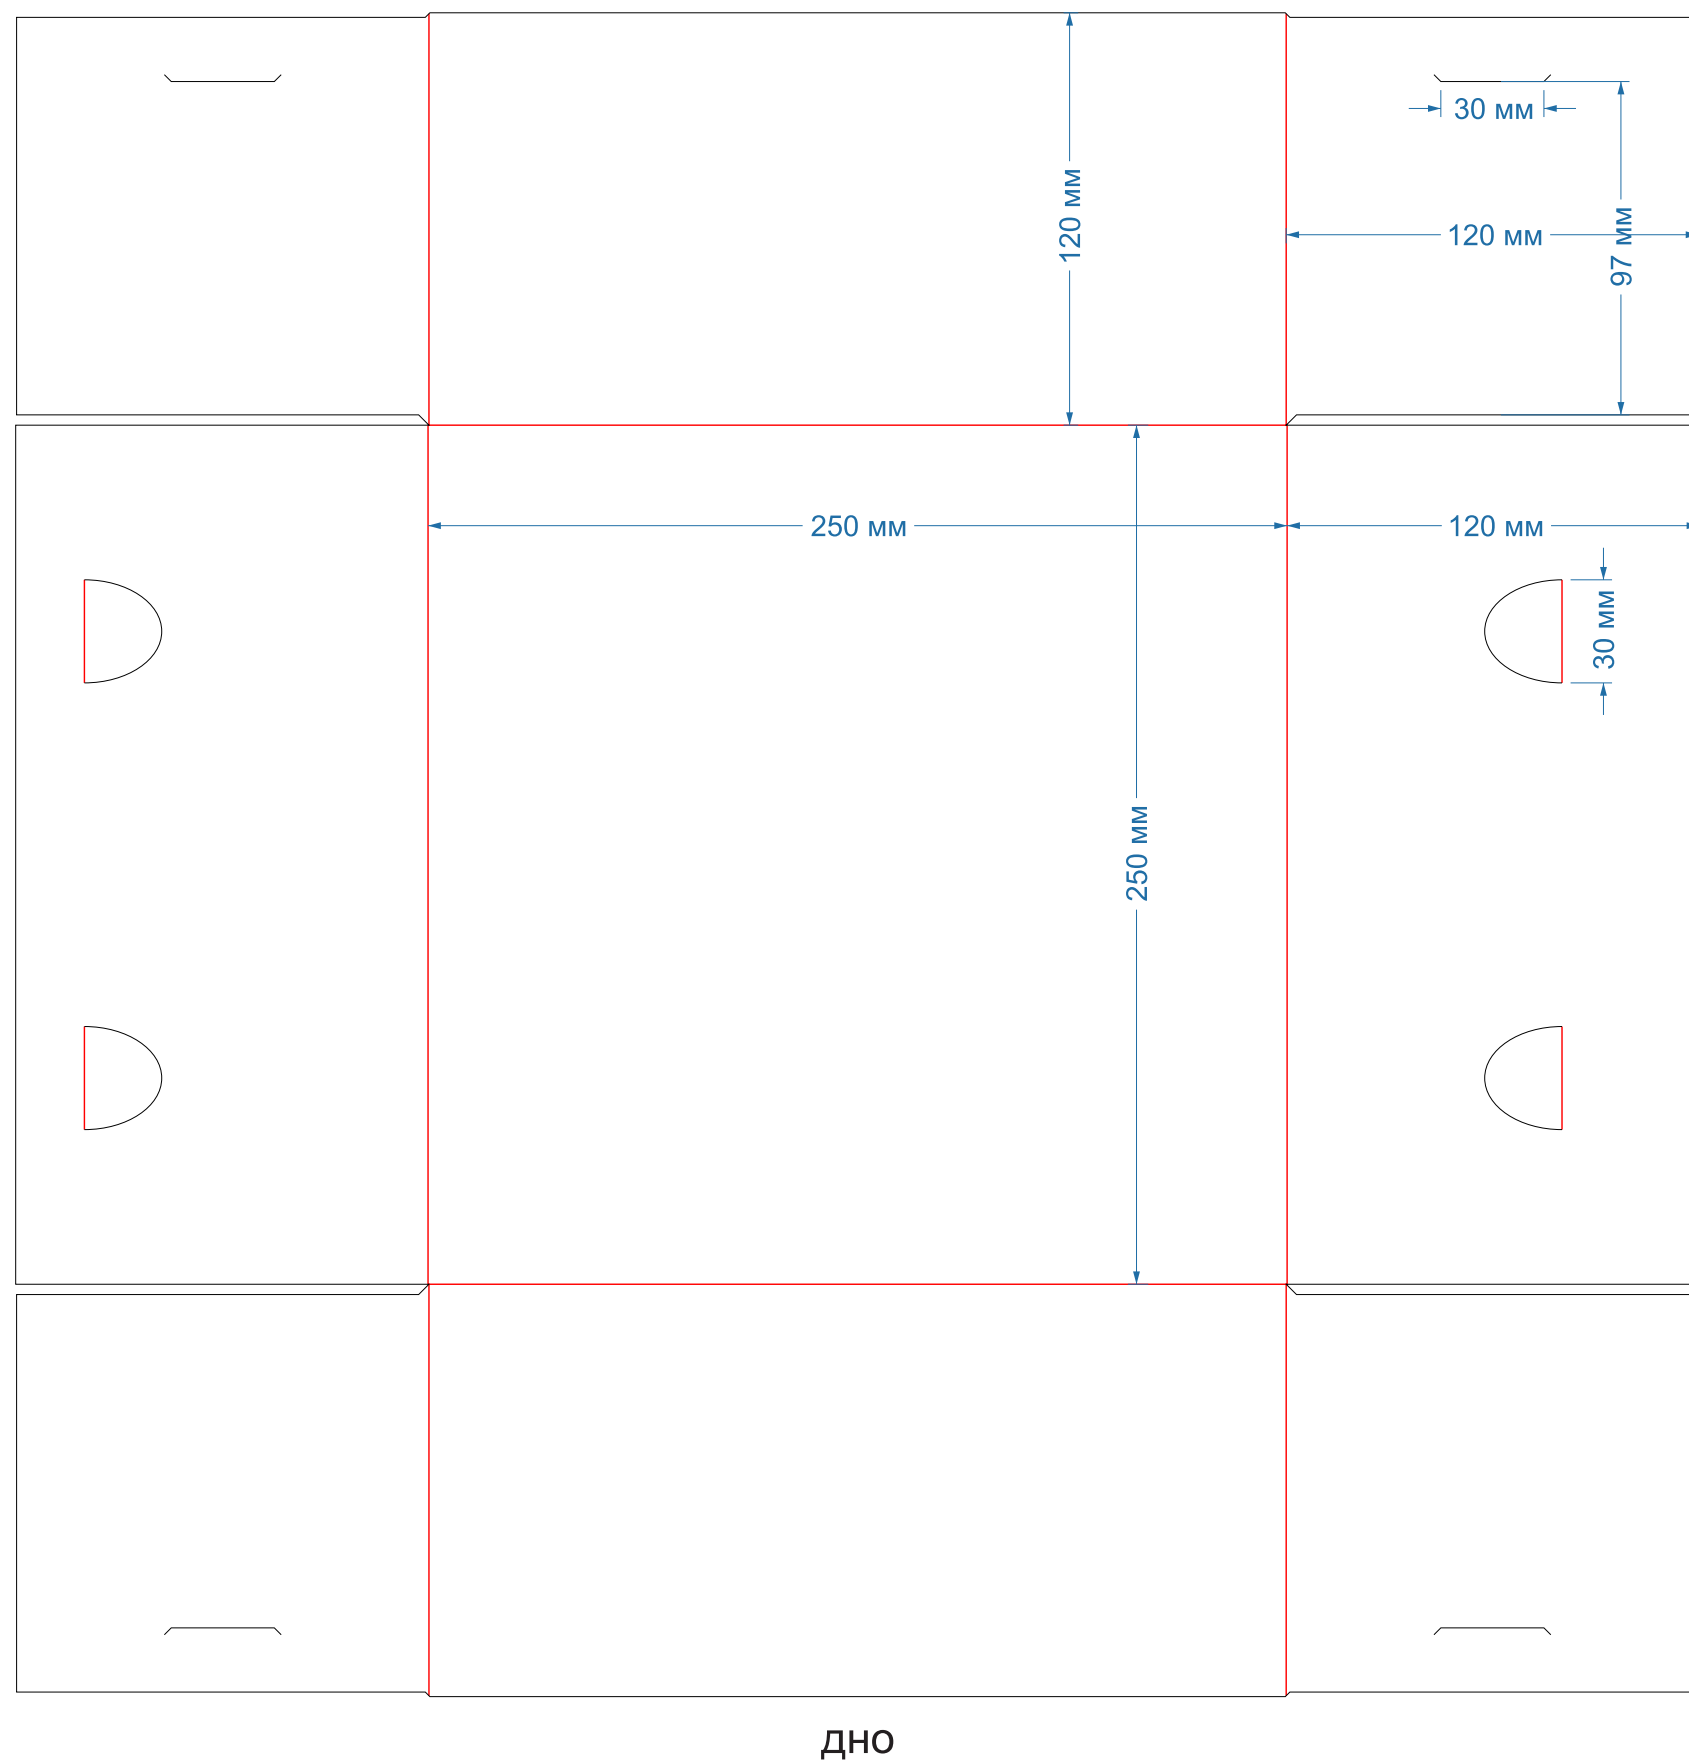

Крышка-дно
форма № 19-20

300x220x45мм

дно

крышка

Крышка-дно
форма № 33-34

210x150x35мм
С ОКНОМ

крышка

дно

Крышка-дно
форма № 38-39

180x150x35мм
С ОКНОМ

ДНО

крышка

Крышка-дно
форма № 145-146

210x150x70мм

крышка

дно

Крышка-дно
форма № 237-238

150x150x150мм
С ОКНОМ

Крышка-дно
форма № 239-240

200x200x60мм
С ОКНОМ

Крышка-дно
форма № 241-242

230x230x65мм
С ОКНОМ

Крышка-дно
форма № 243-244

250x250x120мм
С ОКНОМ

рез **биг** перфорация

крышка

дно

Крышка-дно
форма №492-493

127x127x44мм

рез **биг** перфорация

крышка

дно