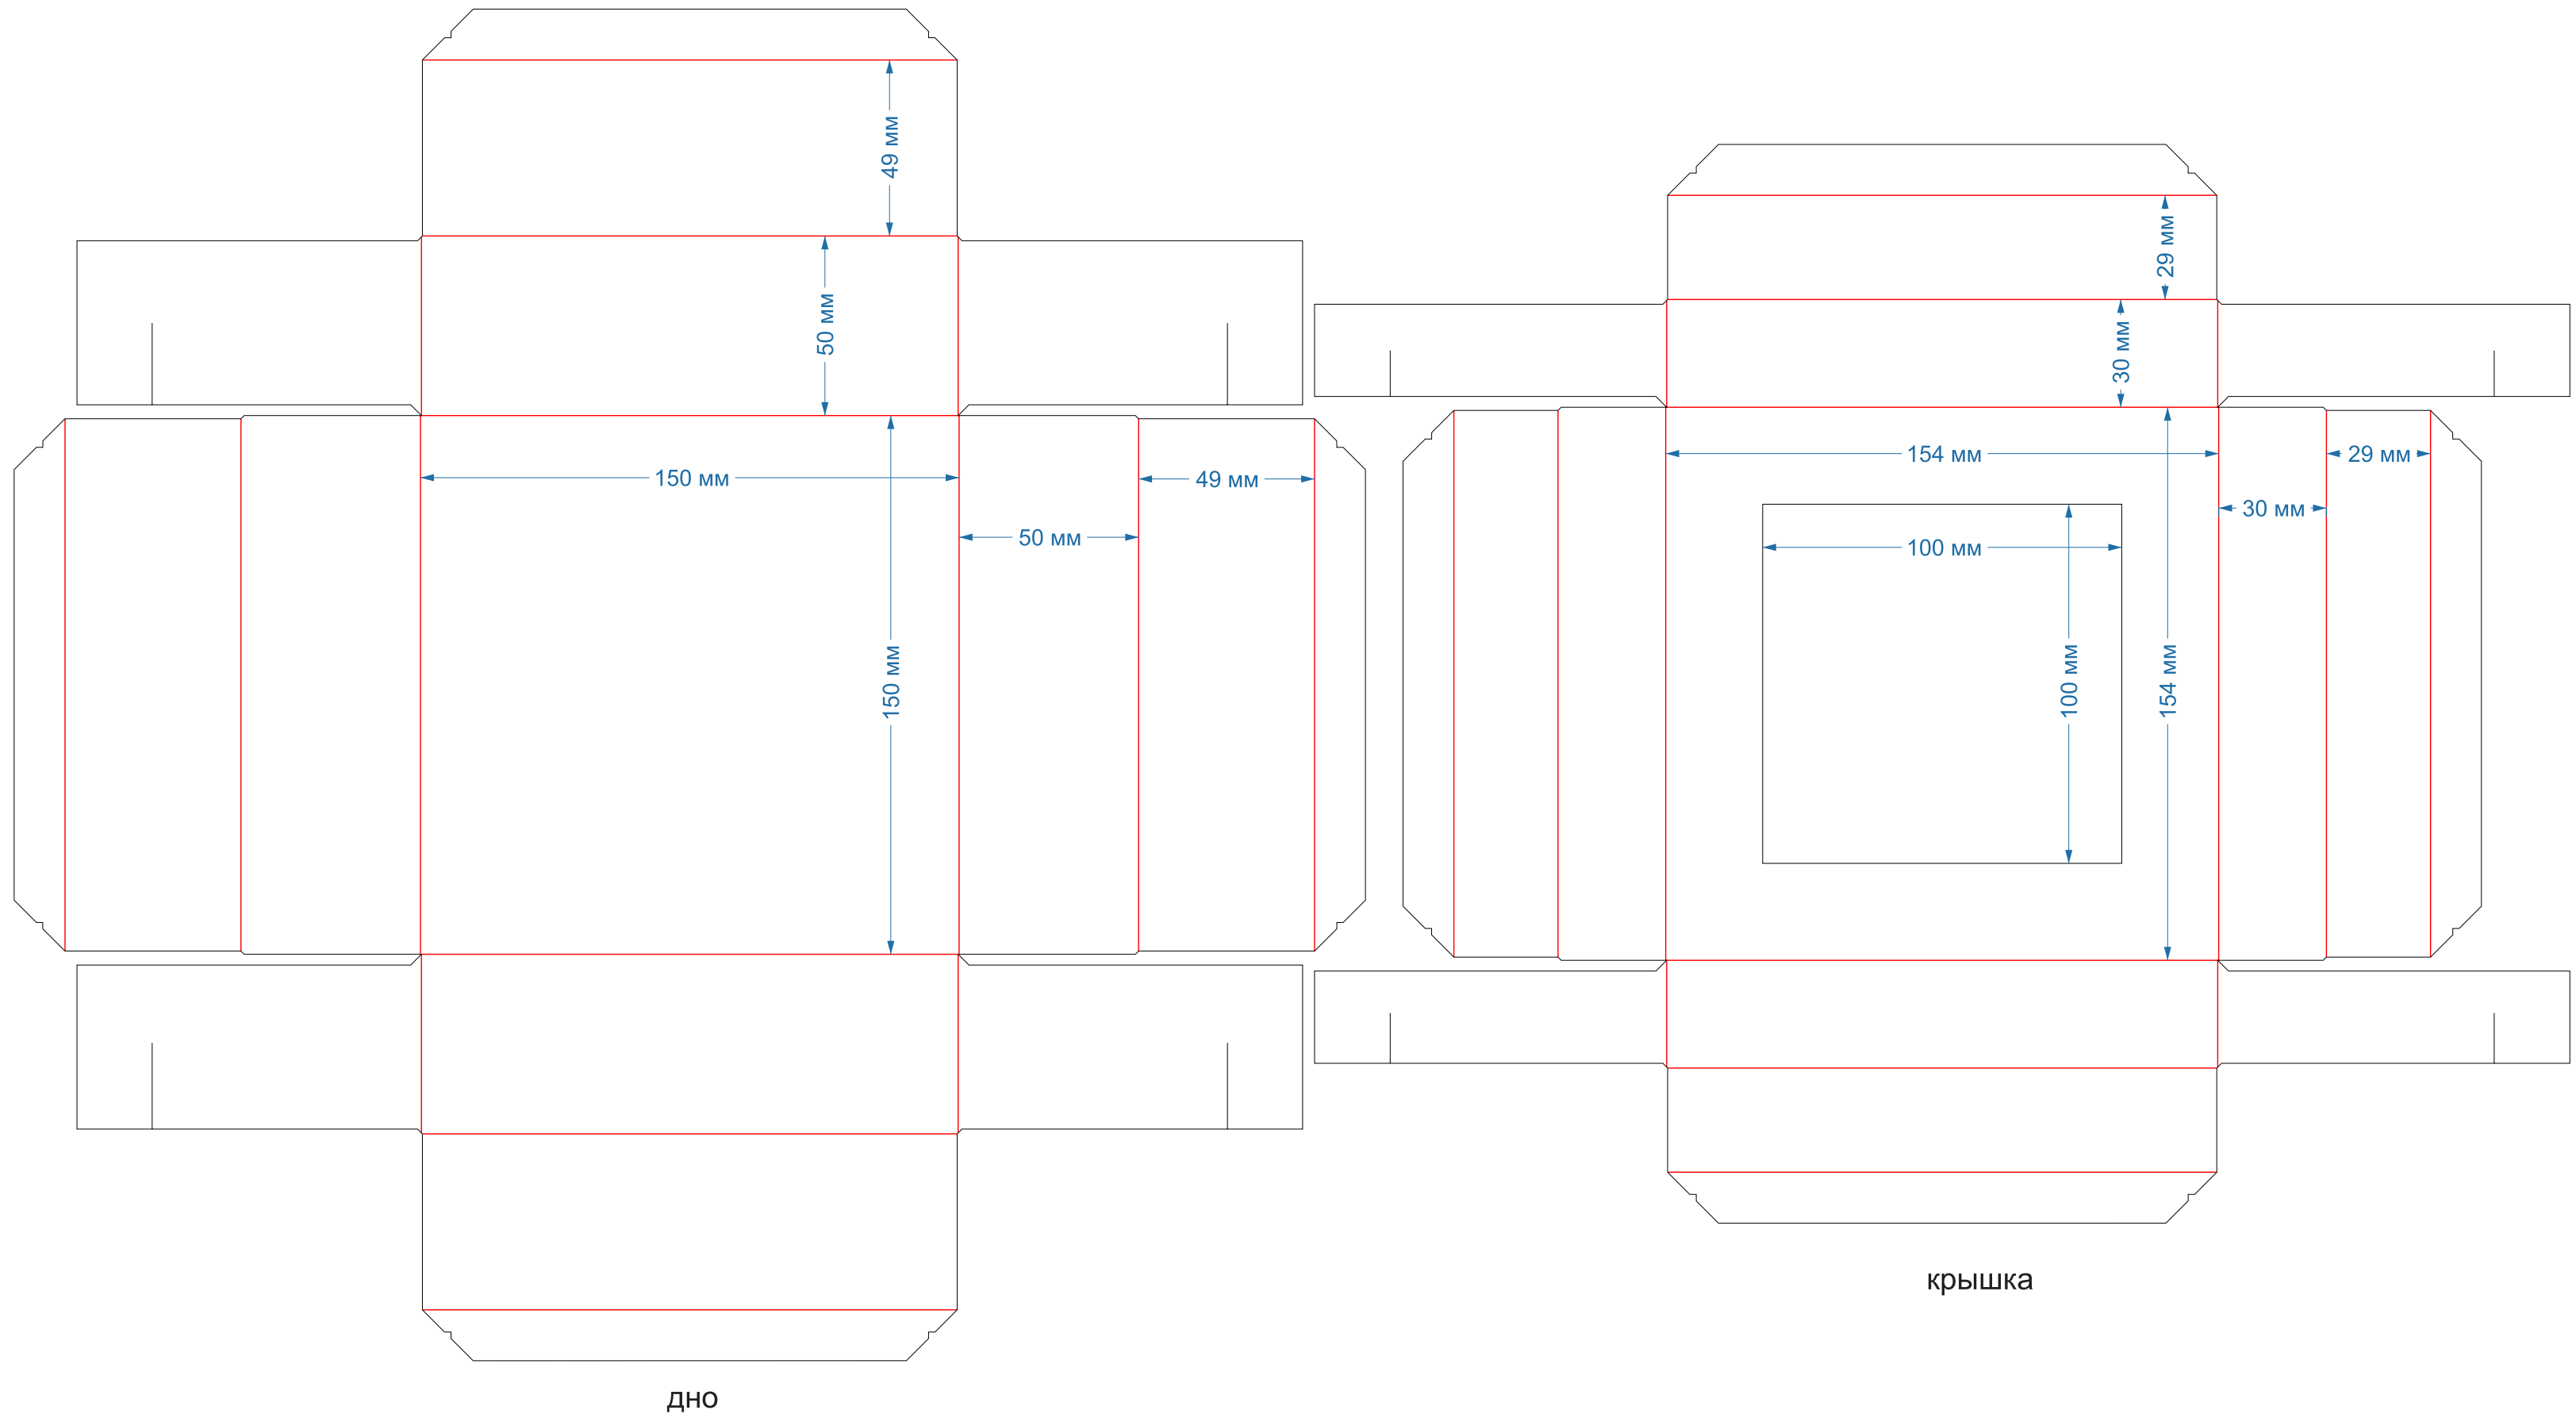

Крышка-дно
форма № 19-20

300x220x45мм

дно

крышка

Крышка-дно
форма № 33-34

210x150x35мм
С ОКНОМ

крышка

дно

Крышка-дно
форма № 38-39

180x150x35мм
С ОКНОМ

ДНО

крышка

Крышка-дно
форма № 145-146

210x150x70мм

крышка

дно

Крышка-дно
форма № 147-148

300x200x70мм

Крышка-дно
форма № 232-233

100x100x50мм
С ОКНОМ

Крышка-дно
форма № 234-235

120x120x50мм
С ОКНОМ

Крышка-дно
форма № 236-237

150x150x50мм
С ОКНОМ

рез **биг** перфорация

крышка

дно

Крышка-дно
форма №492-493

127x127x44мм

рез **биг** перфорация

крышка

дно