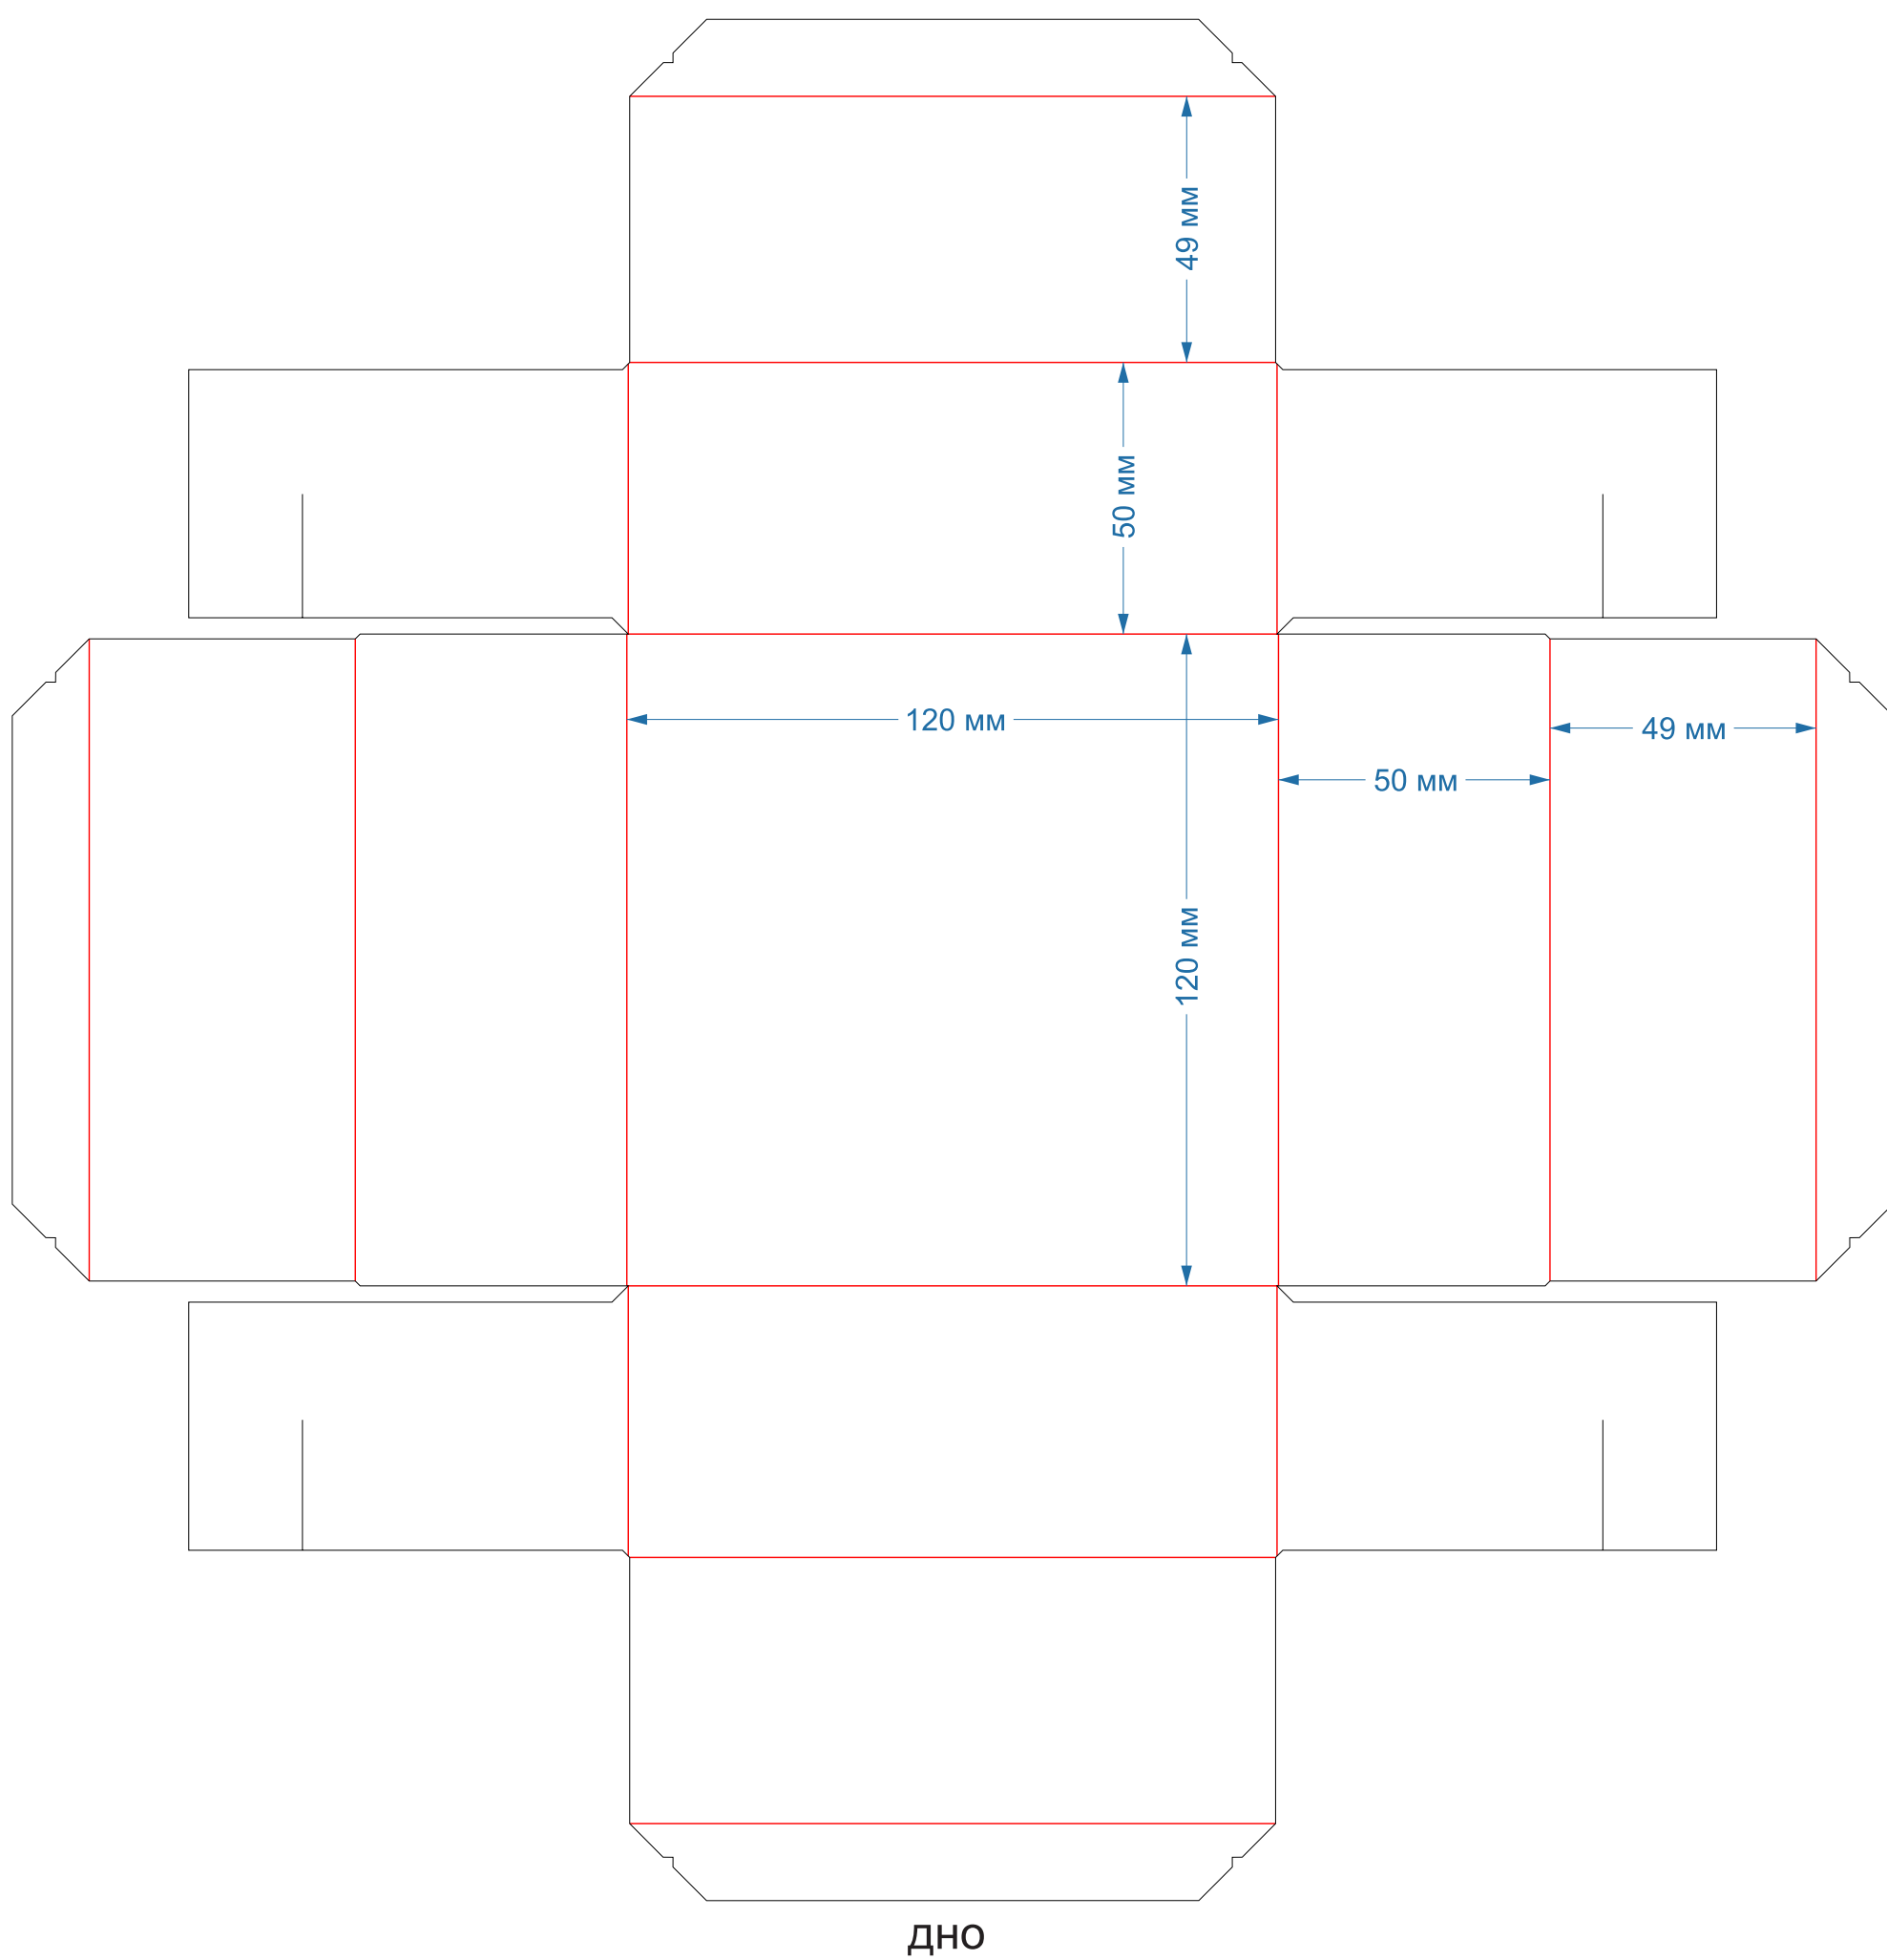

Крышка-дно
форма № 19-20

300x220x45мм

дно

крышка

Крышка-дно
форма № 33-34

210x150x35мм
С ОКНОМ

крышка

дно

Крышка-дно
форма № 38-39

180x150x35мм
С ОКНОМ

ДНО

крышка

Крышка-дно
форма № 145-146

210x150x70мм

крышка

дно

Крышка-дно
форма № 147-148

300x200x70мм

Крышка-дно
форма № 232-233

100x100x50мм
С ОКНОМ

Крышка-дно
форма № 234-235

120x120x50мм
С ОКНОМ

Крышка-дно
форма № 236-237

150x150x50мм
С ОКНОМ

рез **биг** перфорация

крышка

дно

Крышка-дно
форма №492-493

127x127x44мм

рез **биг** перфорация

крышка

дно