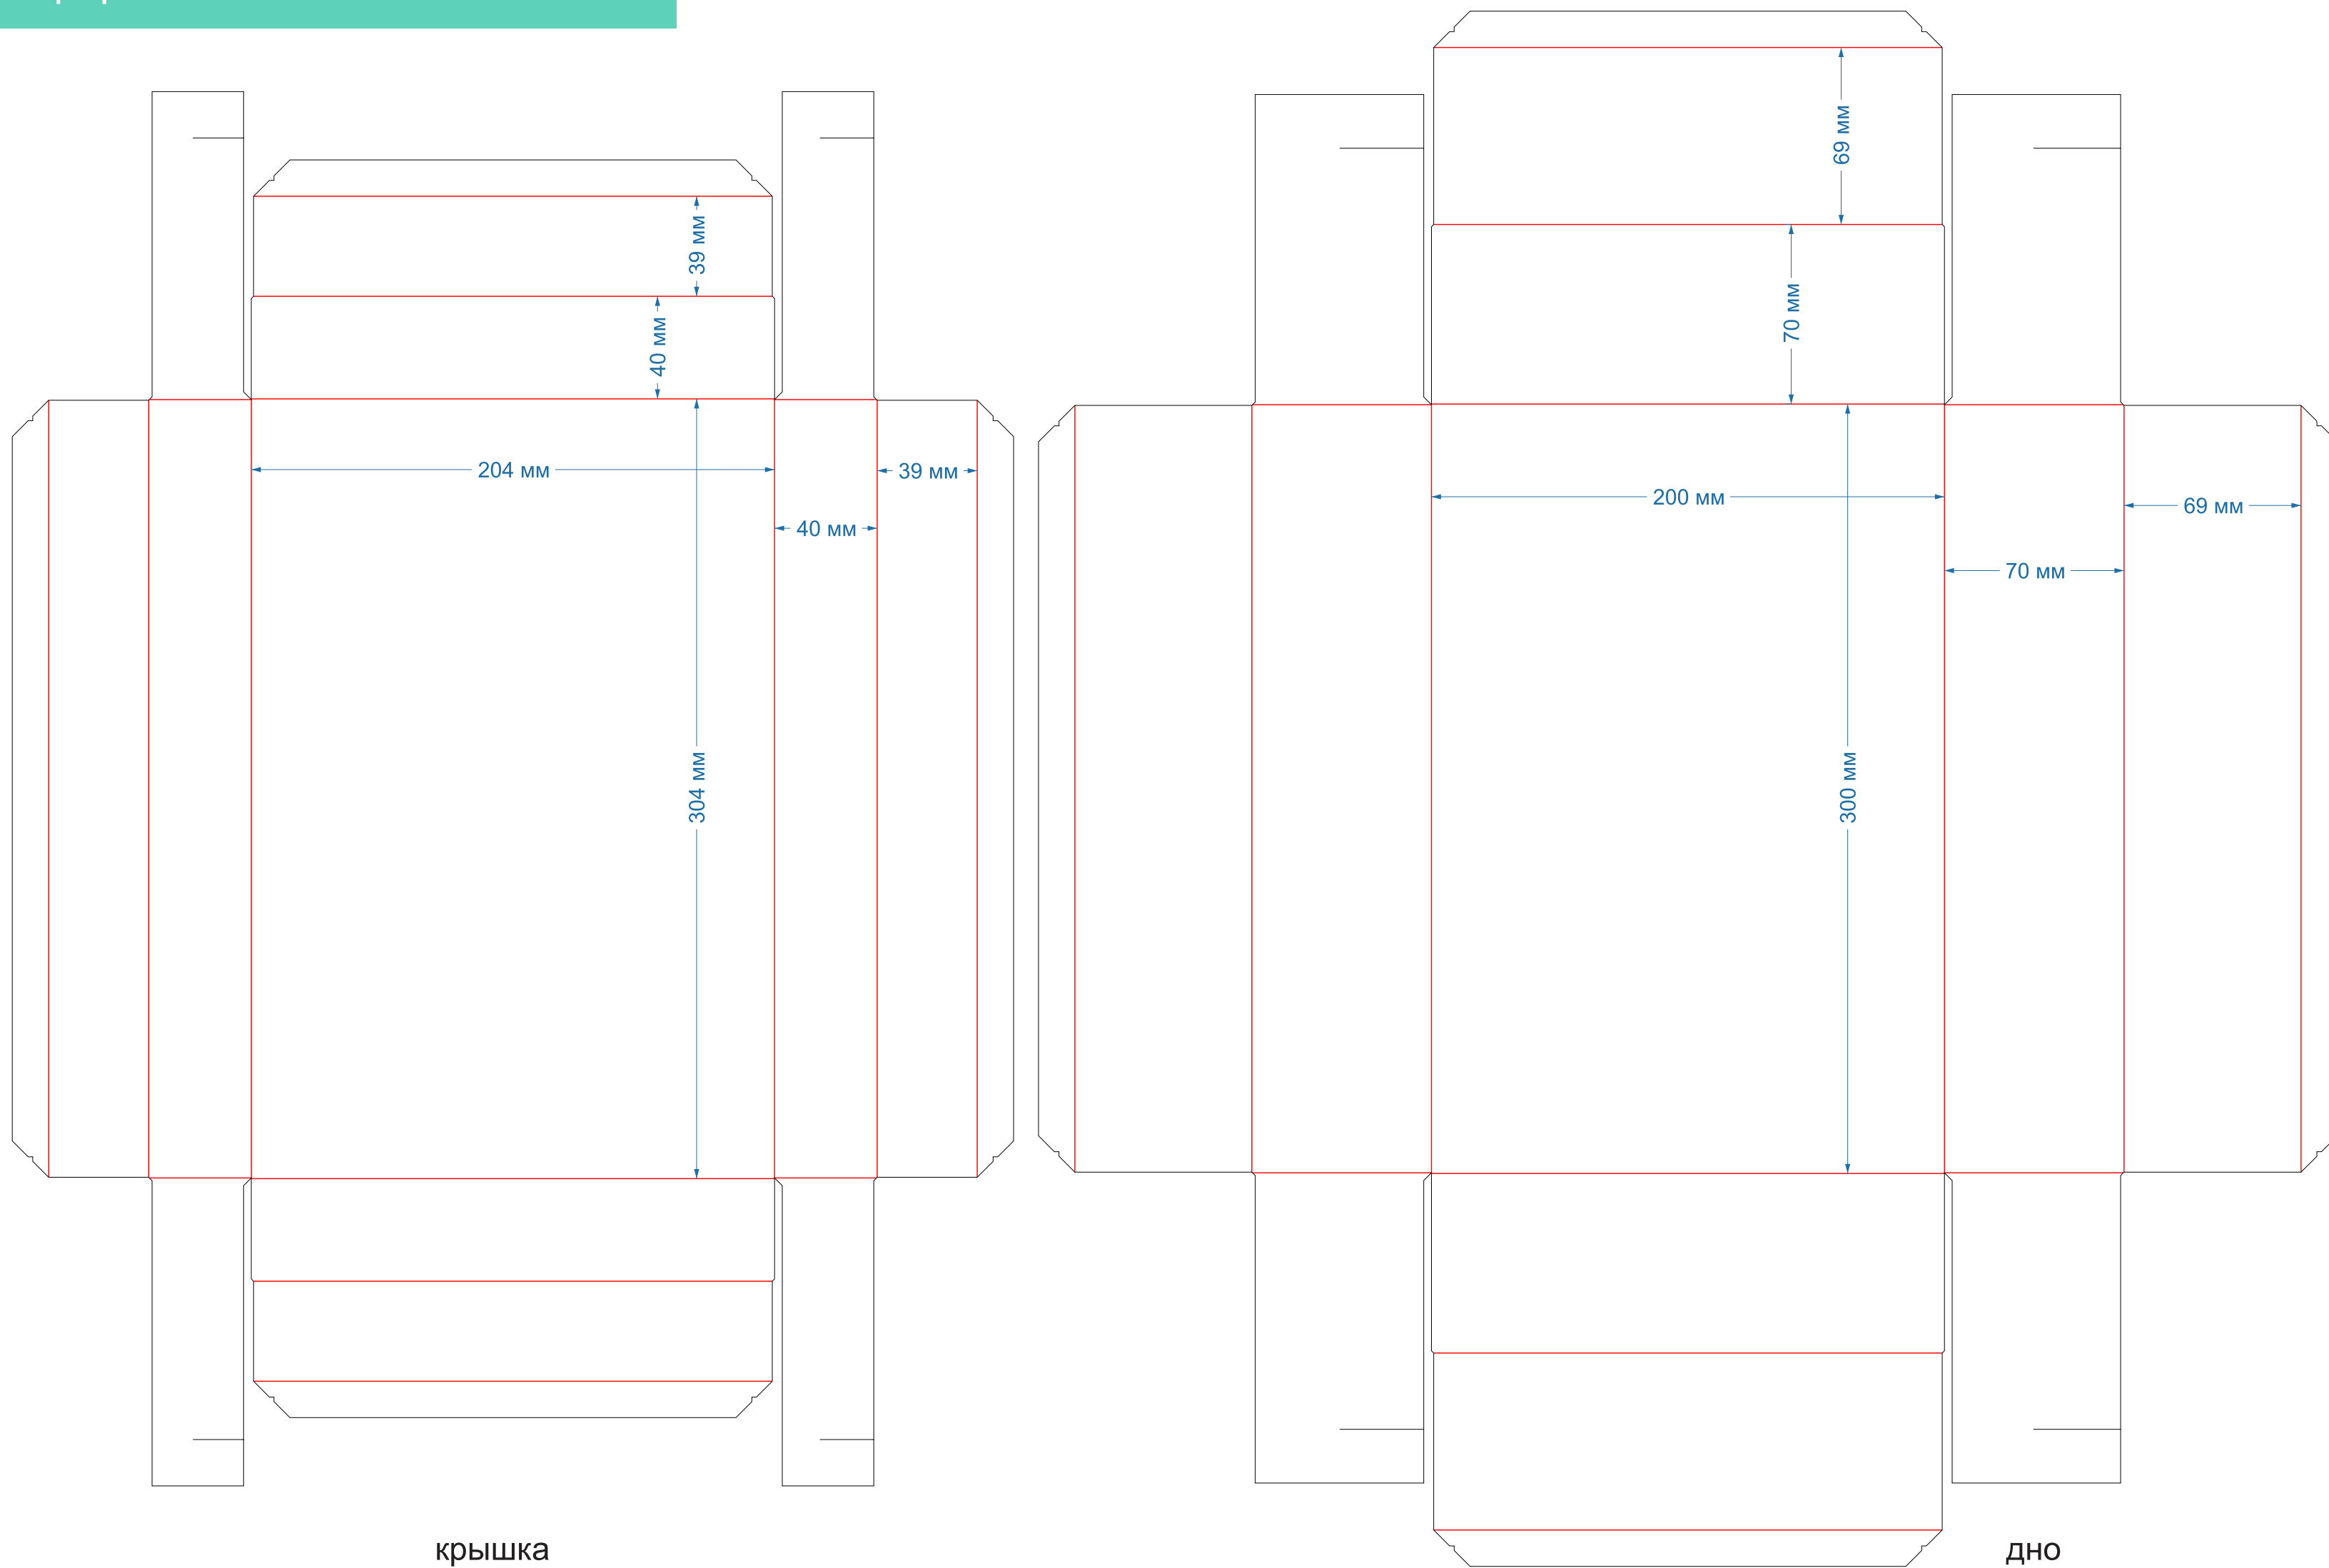

Крышка-дно
форма № 147-148

300x200x70мм