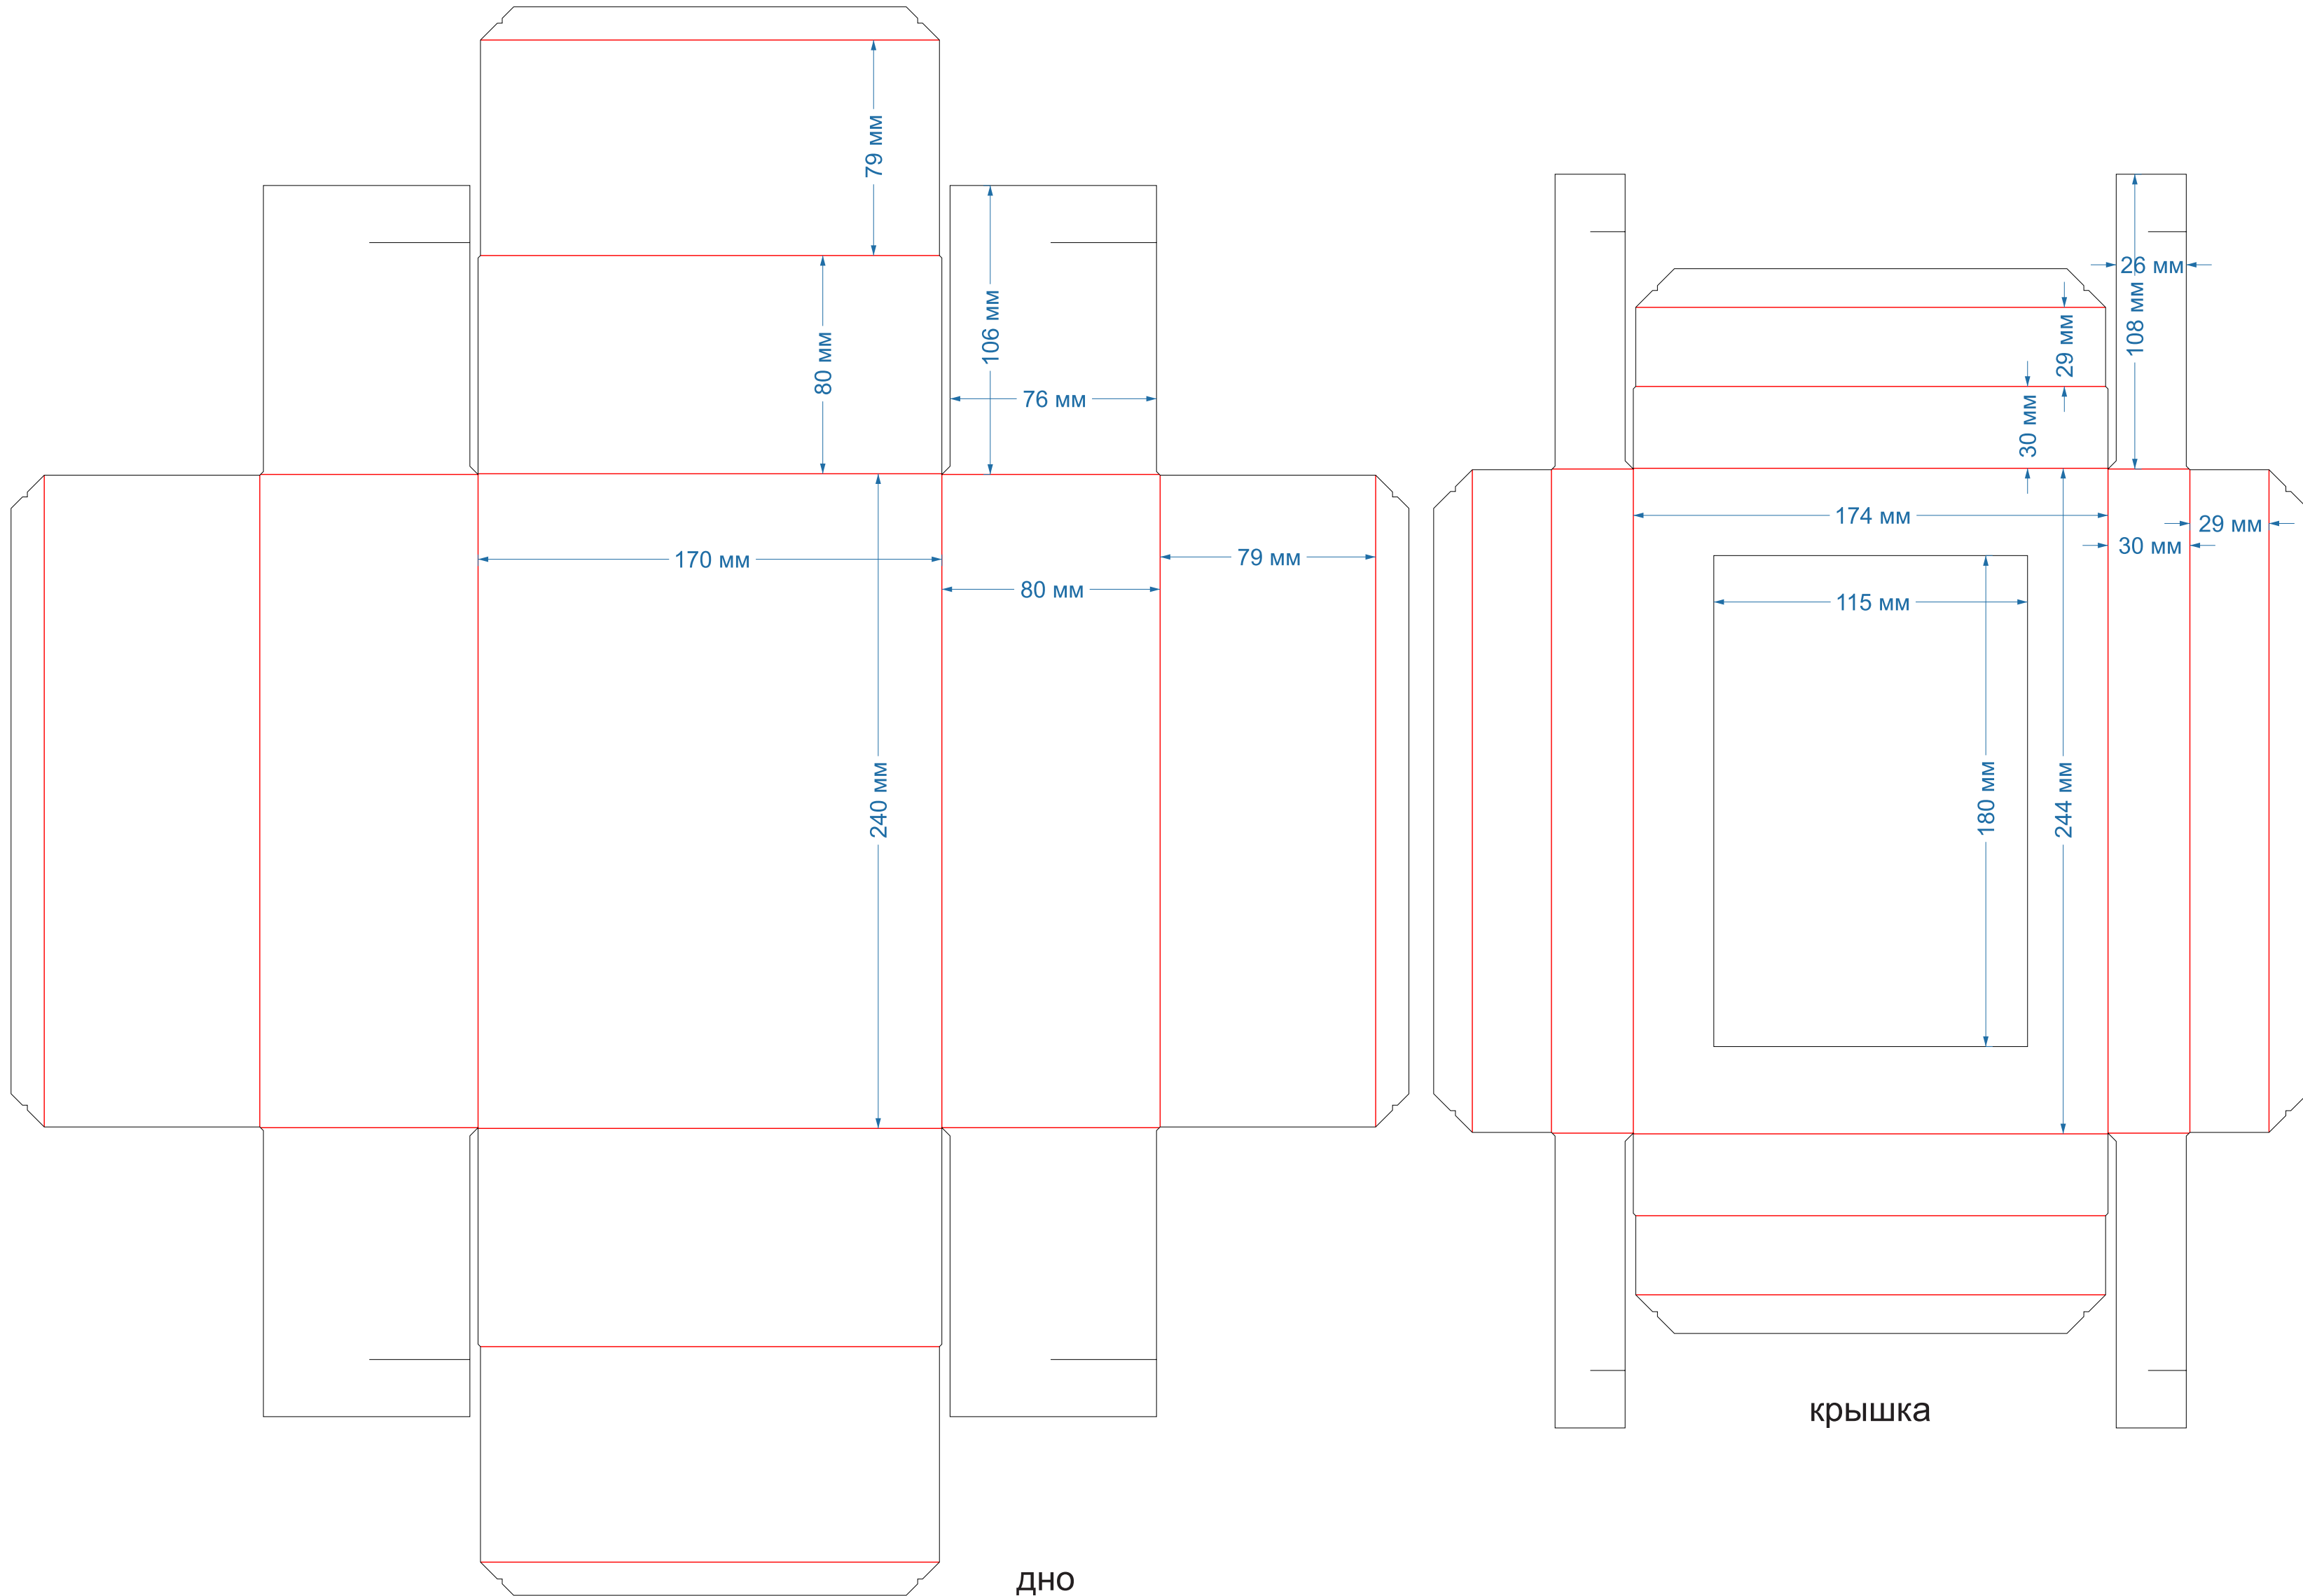

Крышка-дно
форма № 19-20

300x220x45мм

дно

крышка

Крышка-дно
форма № 33-34

210x150x35мм
С ОКНОМ

крышка

дно

Крышка-дно
форма № 245-246

300x300x80мм
С ОКНОМ

Крышка-дно
форма № 246-247

300x300x80мм
с ОКНОМ

Крышка-дно
форма № 286-287

240x170x80мм
С ОКНОМ

Крышка-дно
форма № 490-491

168x126x44мм

рез **биг** перфорация

крышка

дно

Крышка-дно
форма №492-493

127x127x44мм

рез **биг** перфорация

крышка

дно

рез **биг** перфорация

дно