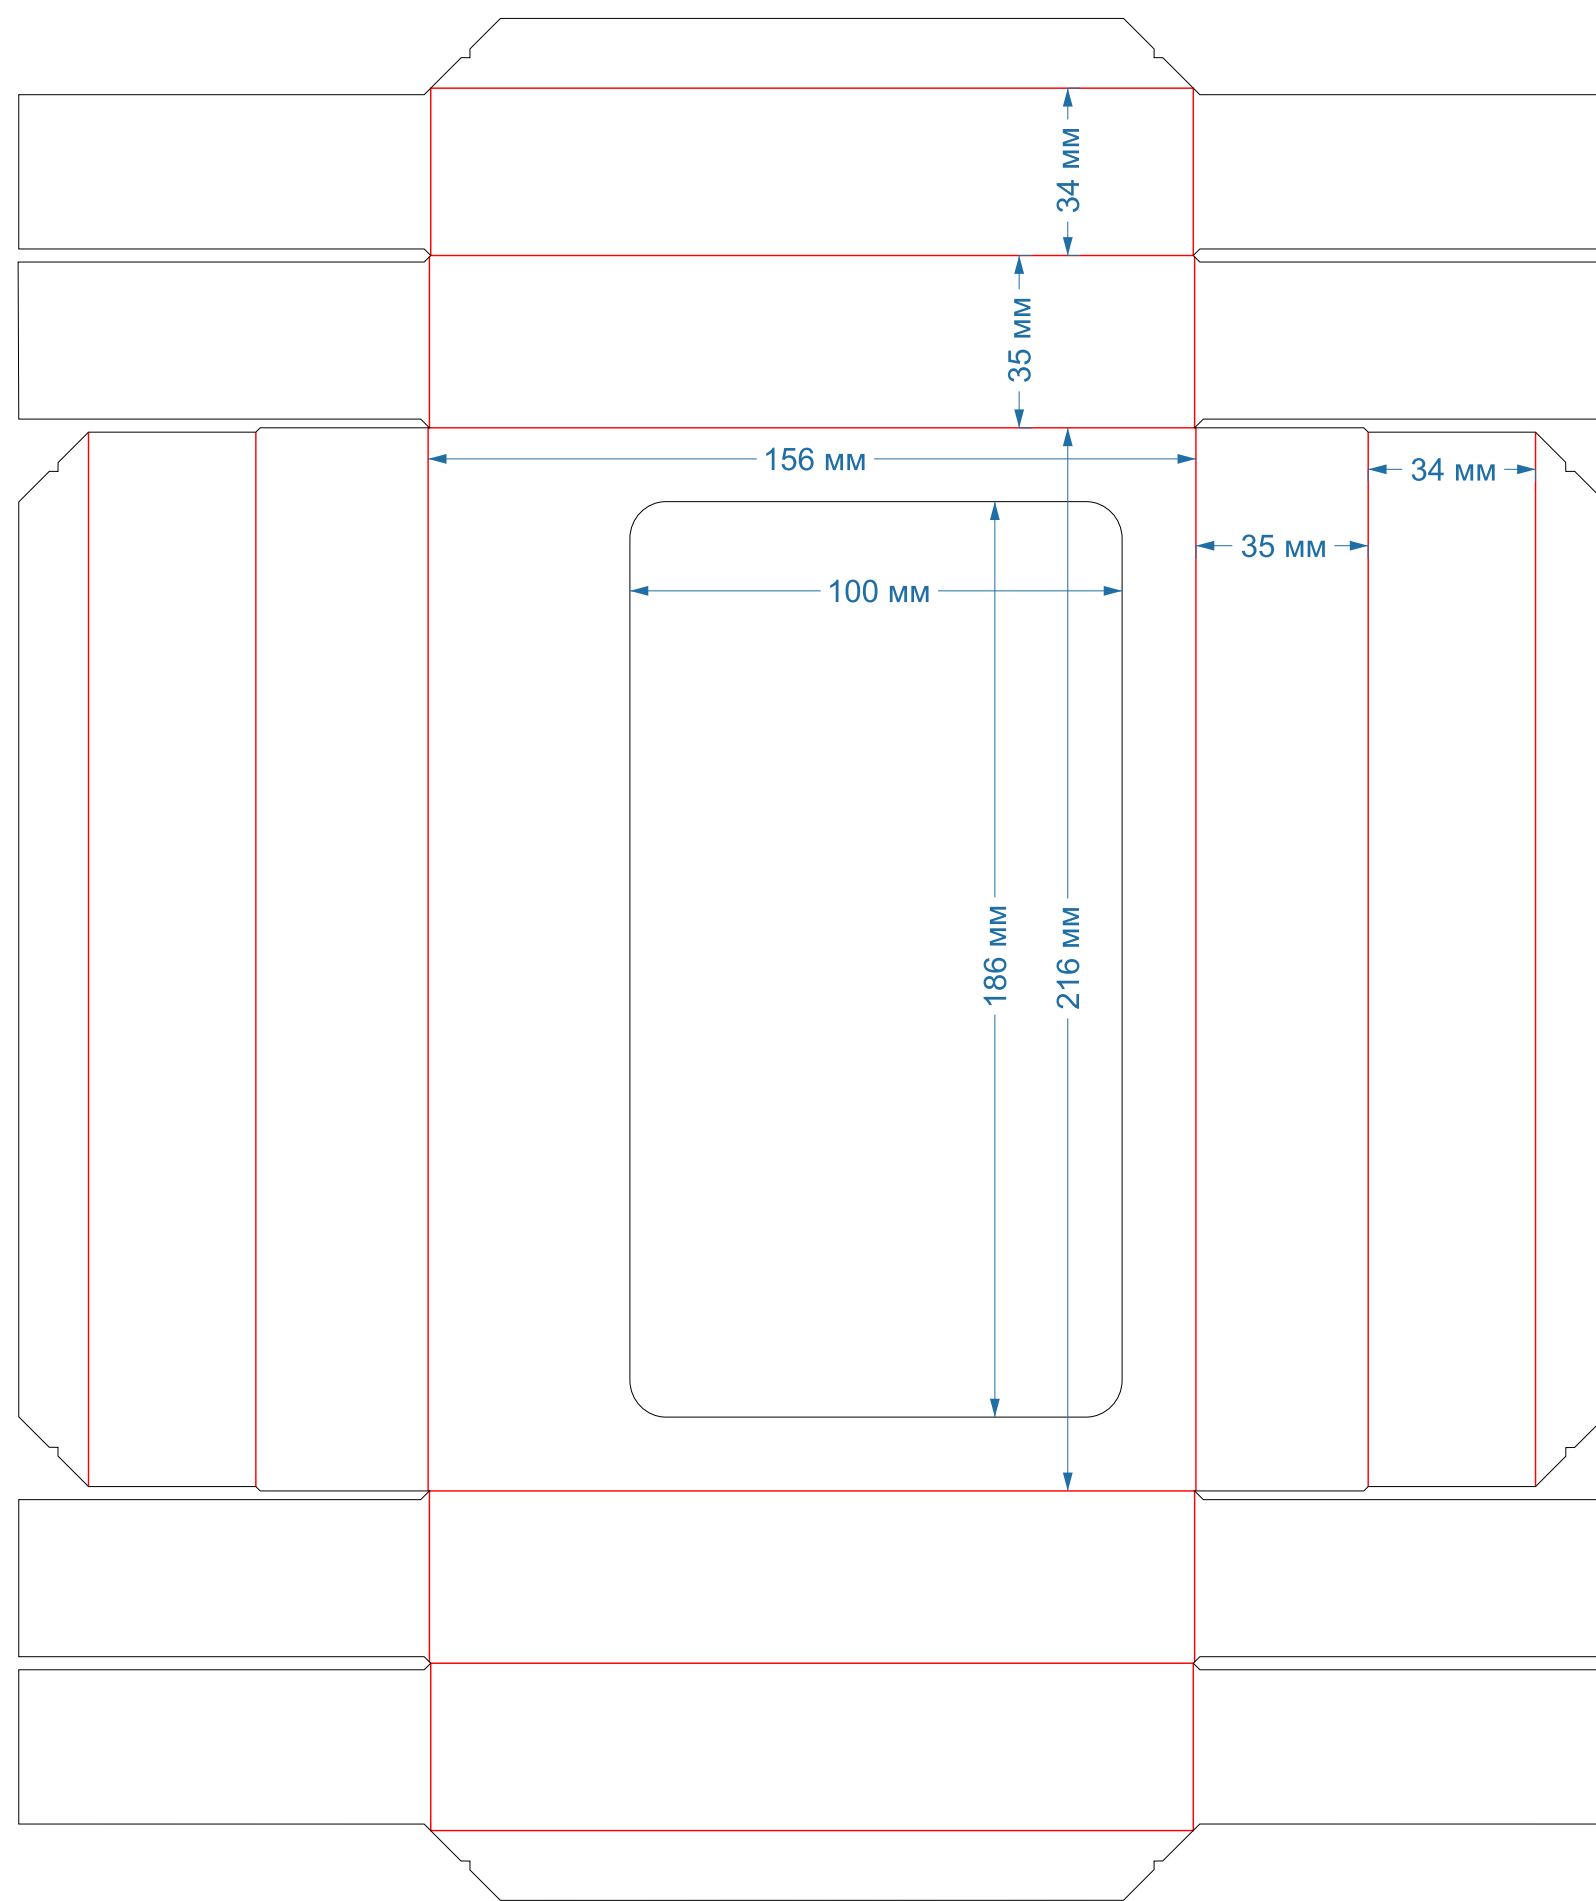

Крышка-дно
форма № 19-20

300x220x45мм

дно

крышка

Крышка-дно
форма № 33-34

210x150x35мм
С ОКНОМ

крышка

дно

Крышка-дно
форма № 38-39

180x150x35мм
С ОКНОМ

ДНО

крышка

Крышка-дно
форма № 145-146

210x150x70мм

крышка

дно

Крышка-дно
форма № 245-246

300x300x80мм
С ОКНОМ

Крышка-дно
форма № 246-247

300x300x80мм
с ОКНОМ

Крышка-дно
форма № 286-287

240x170x80мм
С ОКНОМ

Крышка-дно
форма № 490-491

168x126x44мм

рез **биг** перфорация

крышка

дно

Крышка-дно
форма №492-493

127x127x44мм

рез **биг** перфорация

крышка

дно