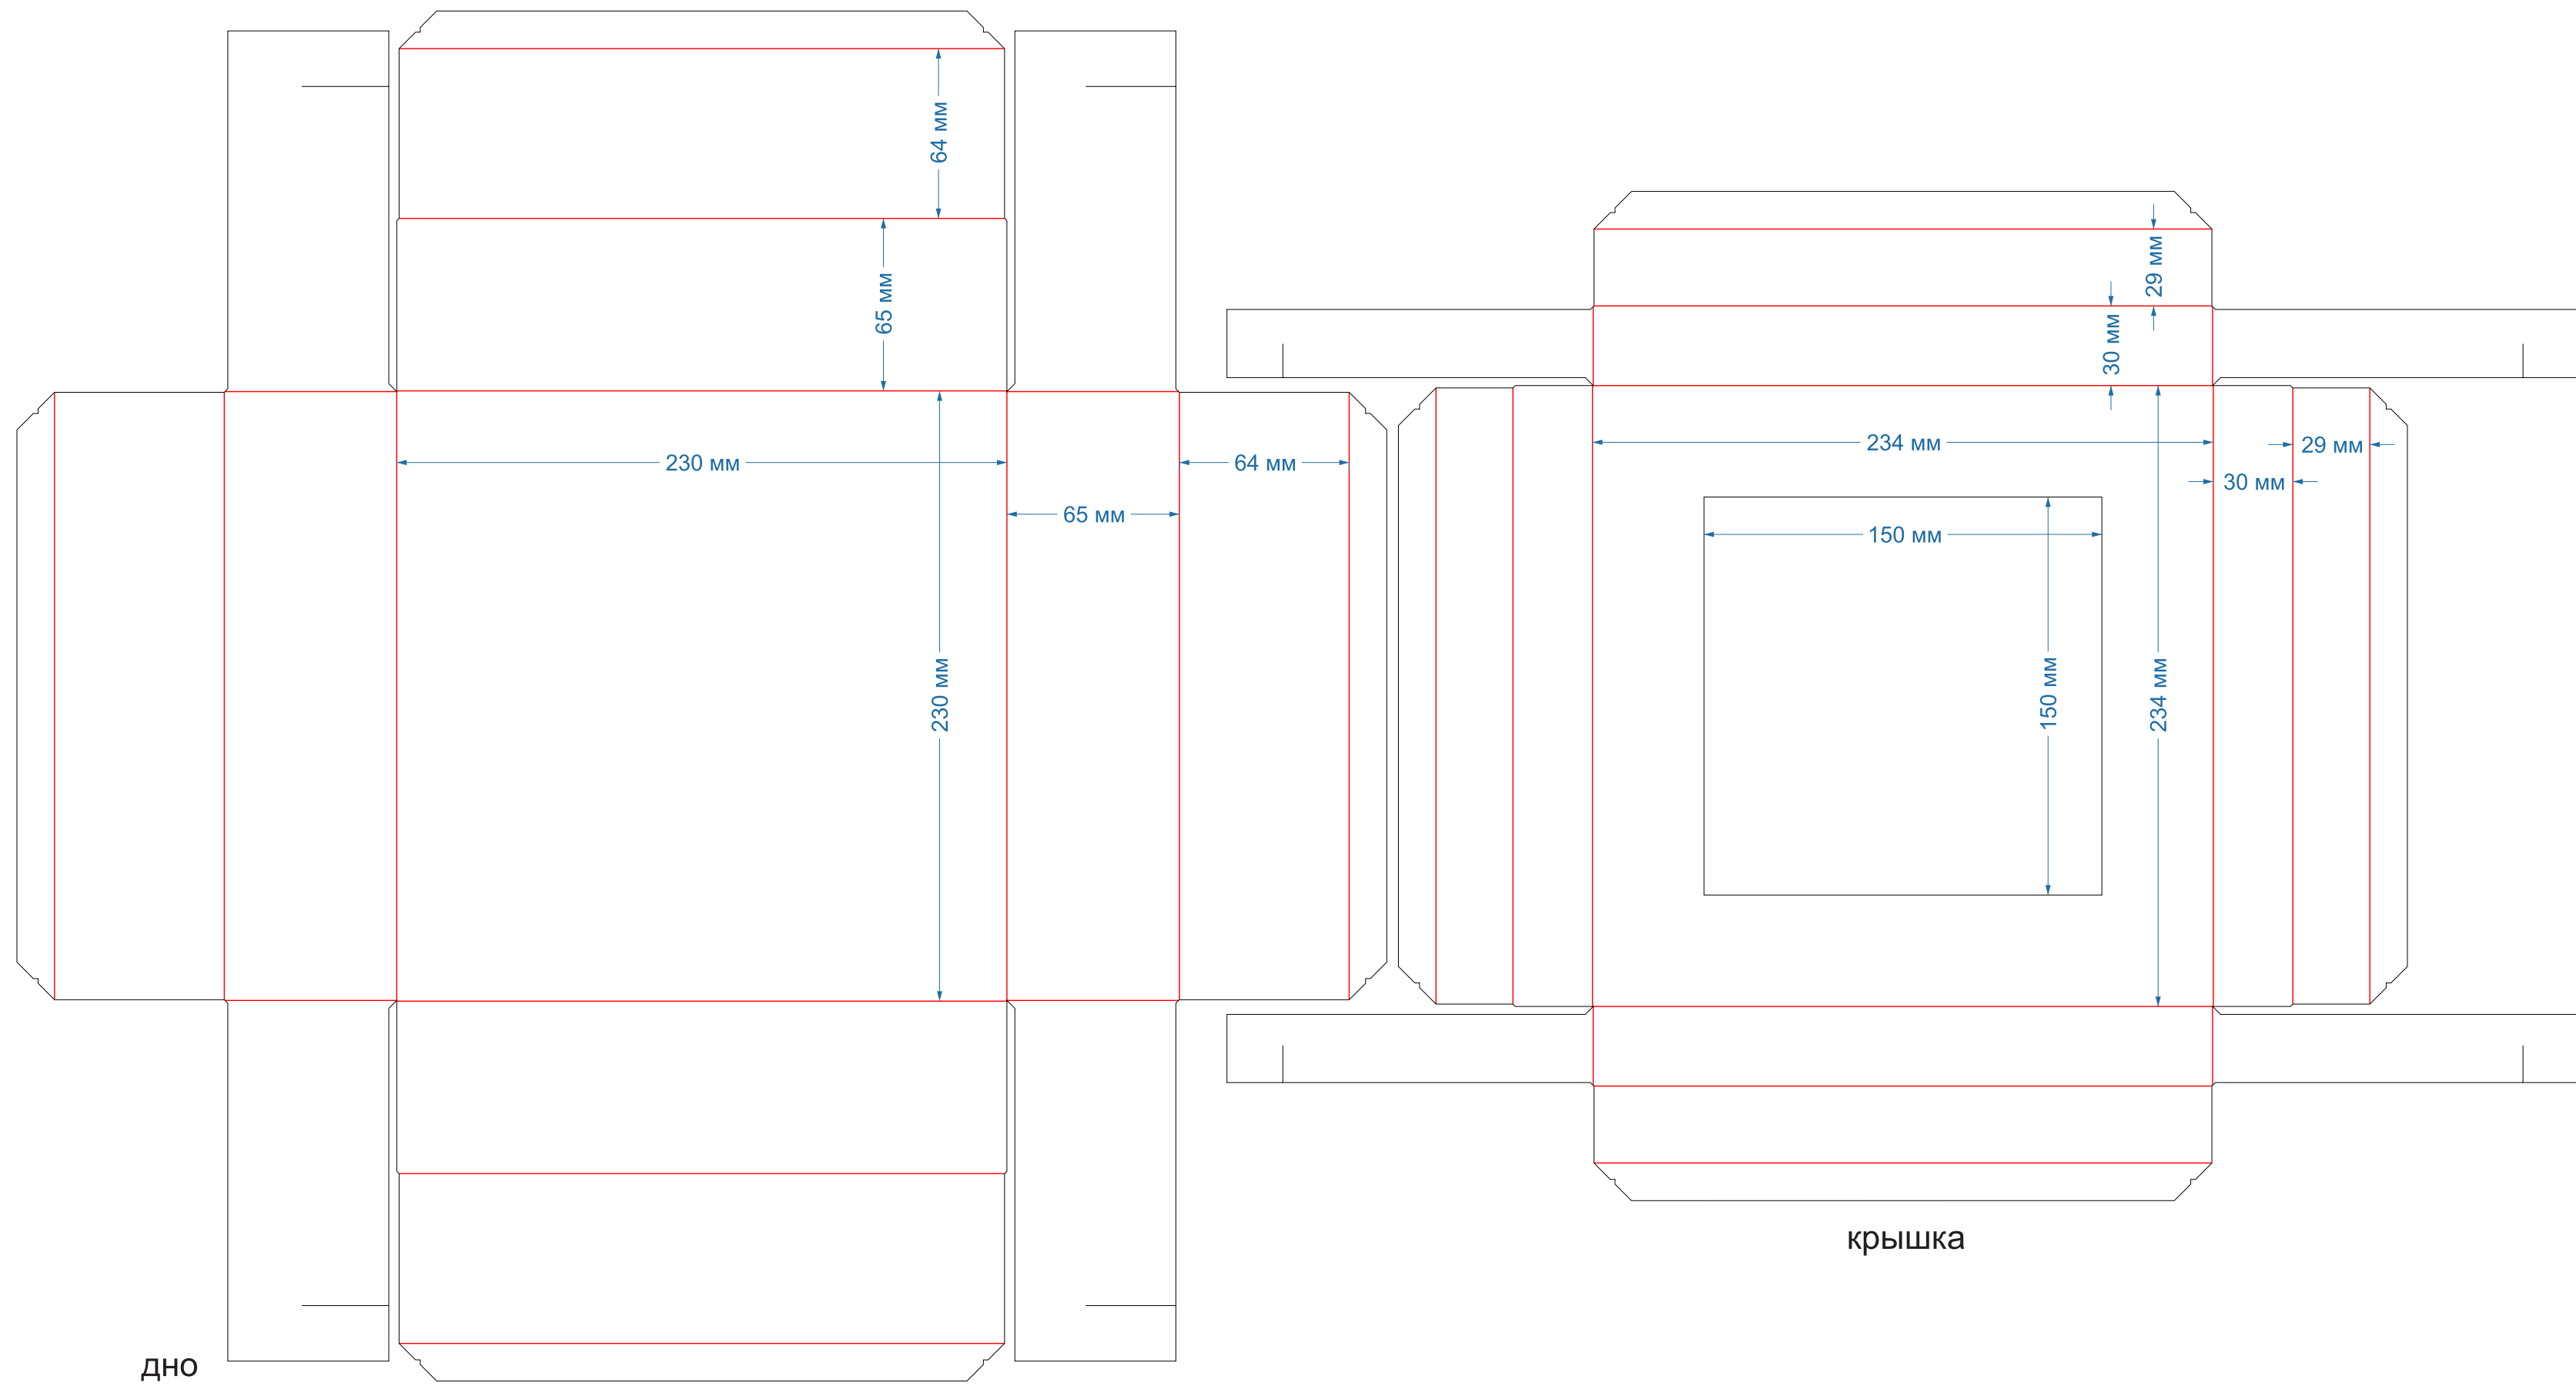

Крышка-дно
форма № 241-242

230x230x65мм
С ОКНОМ