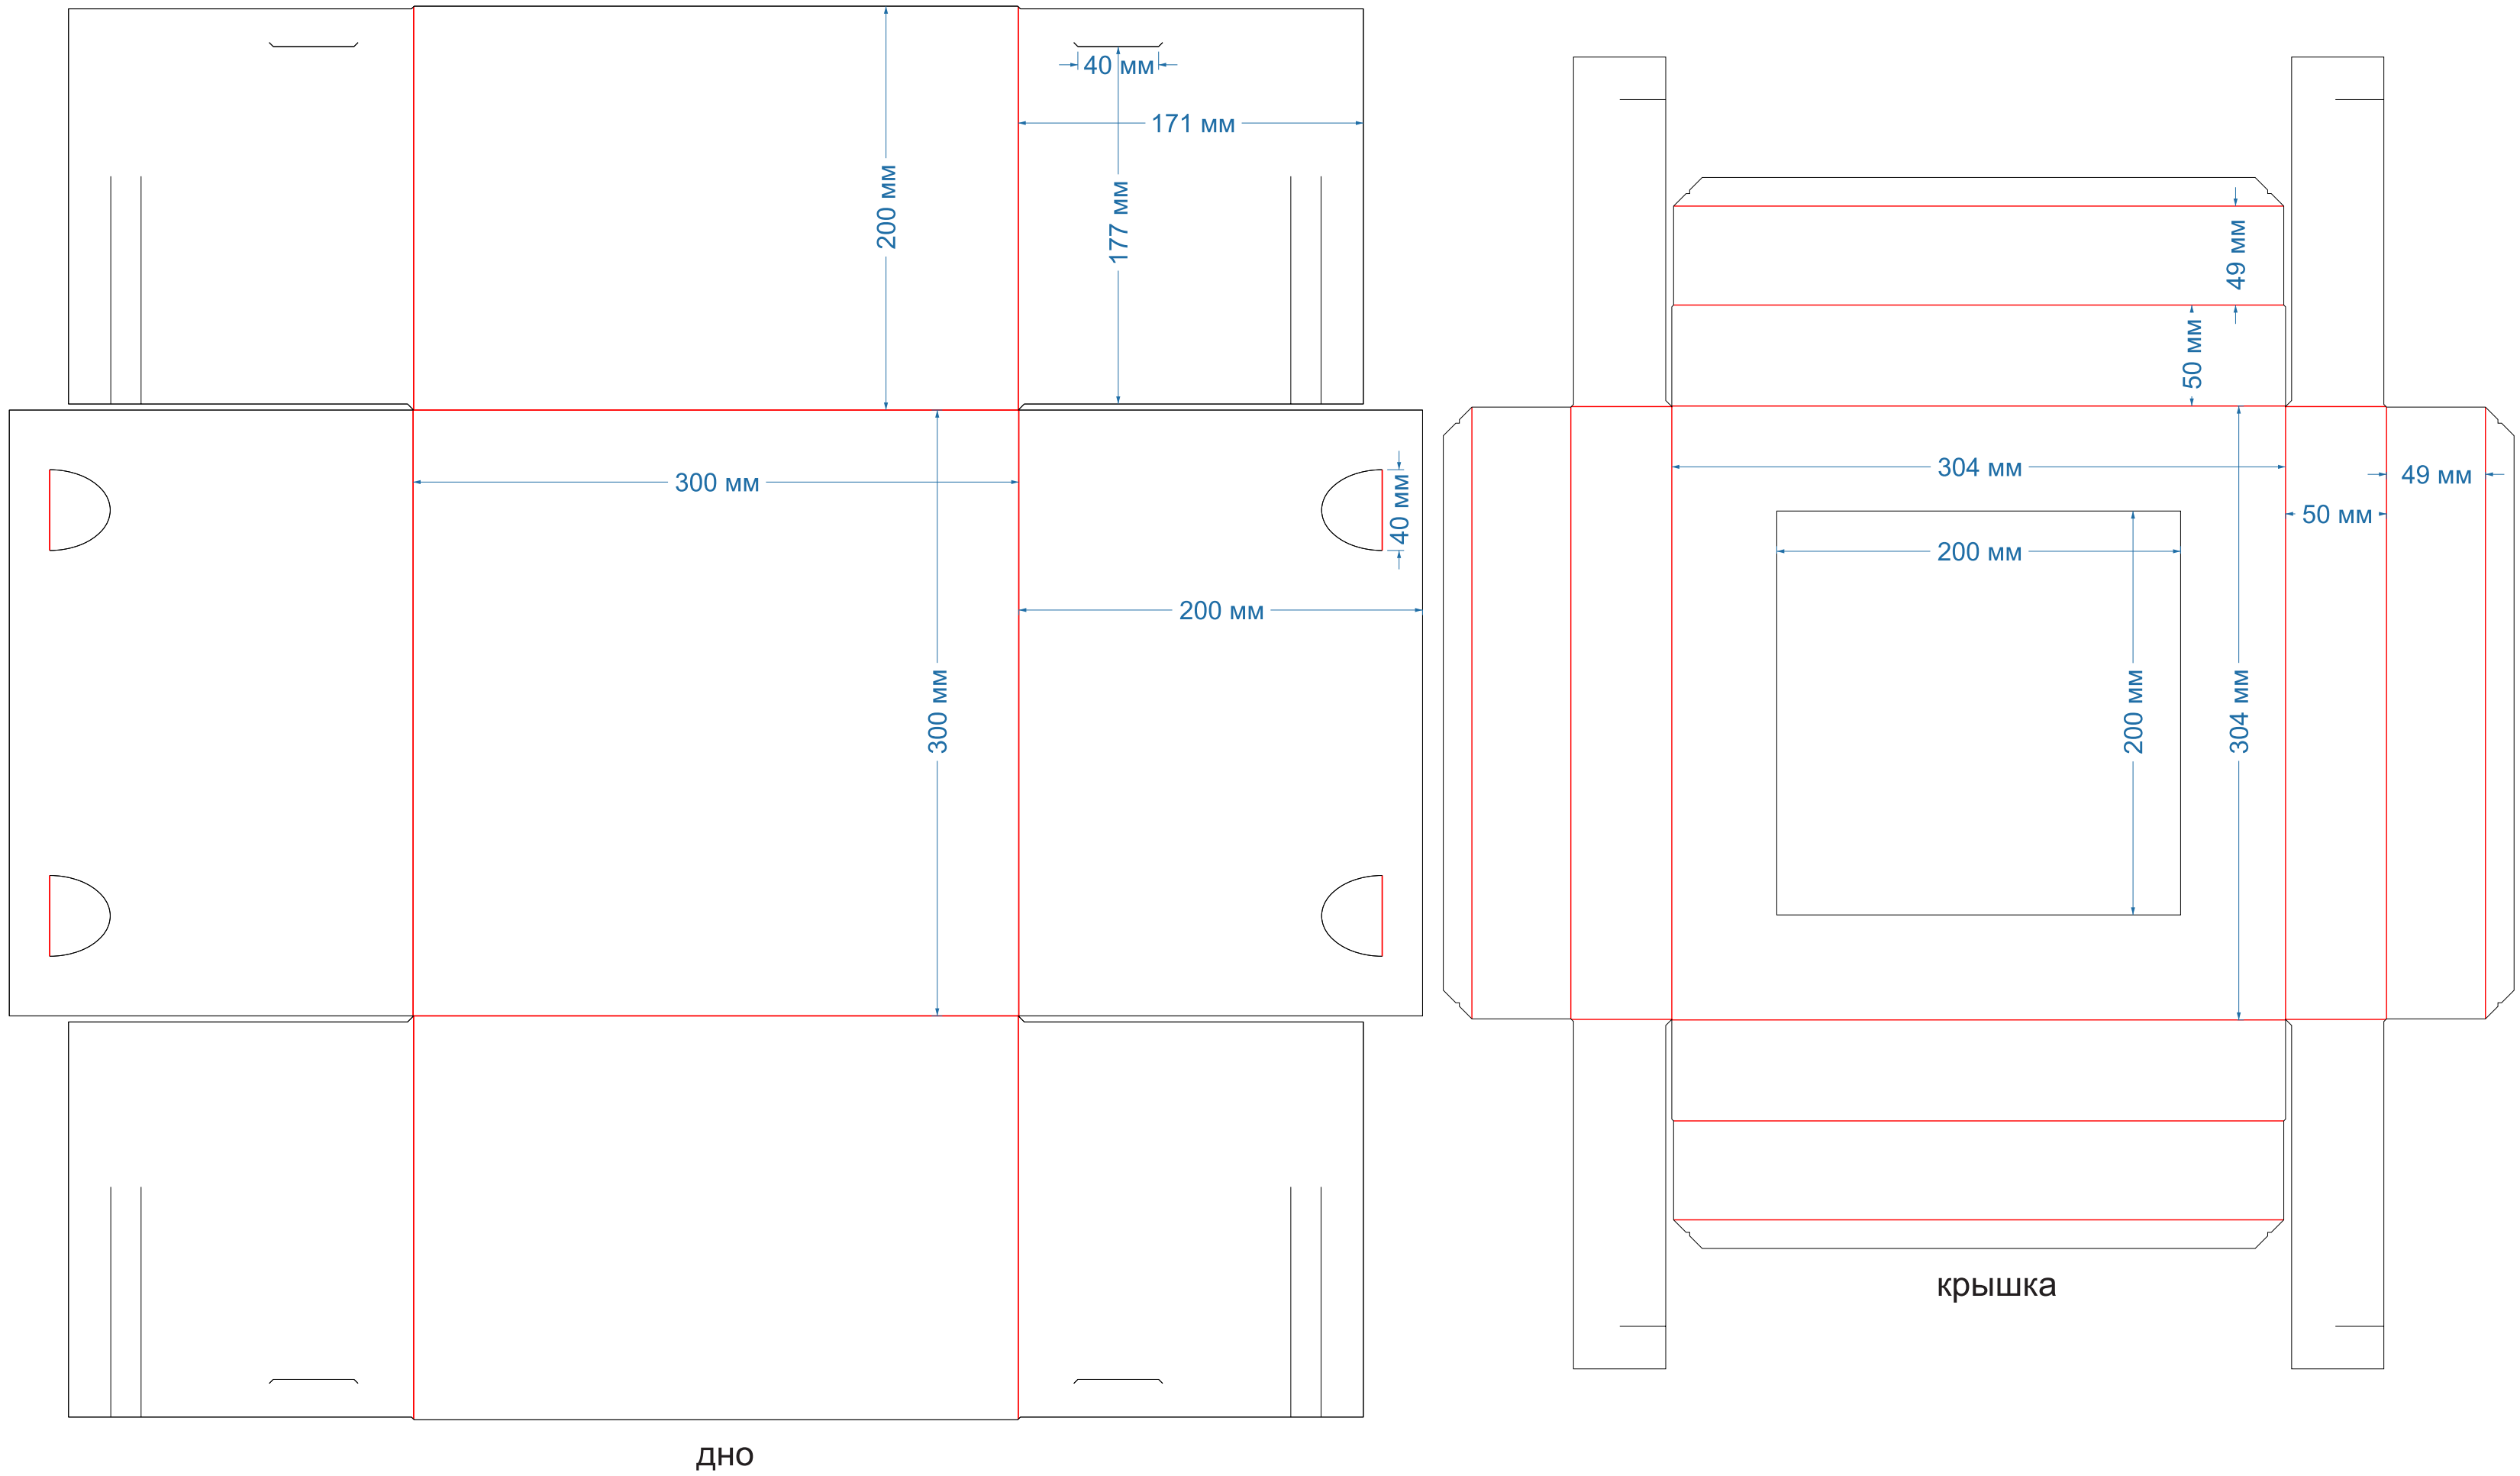

Крышка-дно
форма № 19-20

300x220x45мм

дно

крышка

Крышка-дно
форма № 33-34

210x150x35мм
С ОКНОМ

крышка

дно

Крышка-дно
форма № 245-246

300x300x80мм
С ОКНОМ

Крышка-дно
форма № 246-247

300x300x80мм
с ОКНОМ

Крышка-дно
форма № 286-287

240x170x80мм
С ОКНОМ

Крышка-дно
форма № 490-491

168x126x44мм

рез **биг** перфорация

крышка

дно

Крышка-дно
форма №492-493

127x127x44мм

рез **биг** перфорация

крышка

дно

Крышка-дно
форма № 494-495

124x86x48мм

рез **биг** перфорация

дно

крышка

Крышка-дно
форма № 578-579

177x115x45мм

крышка