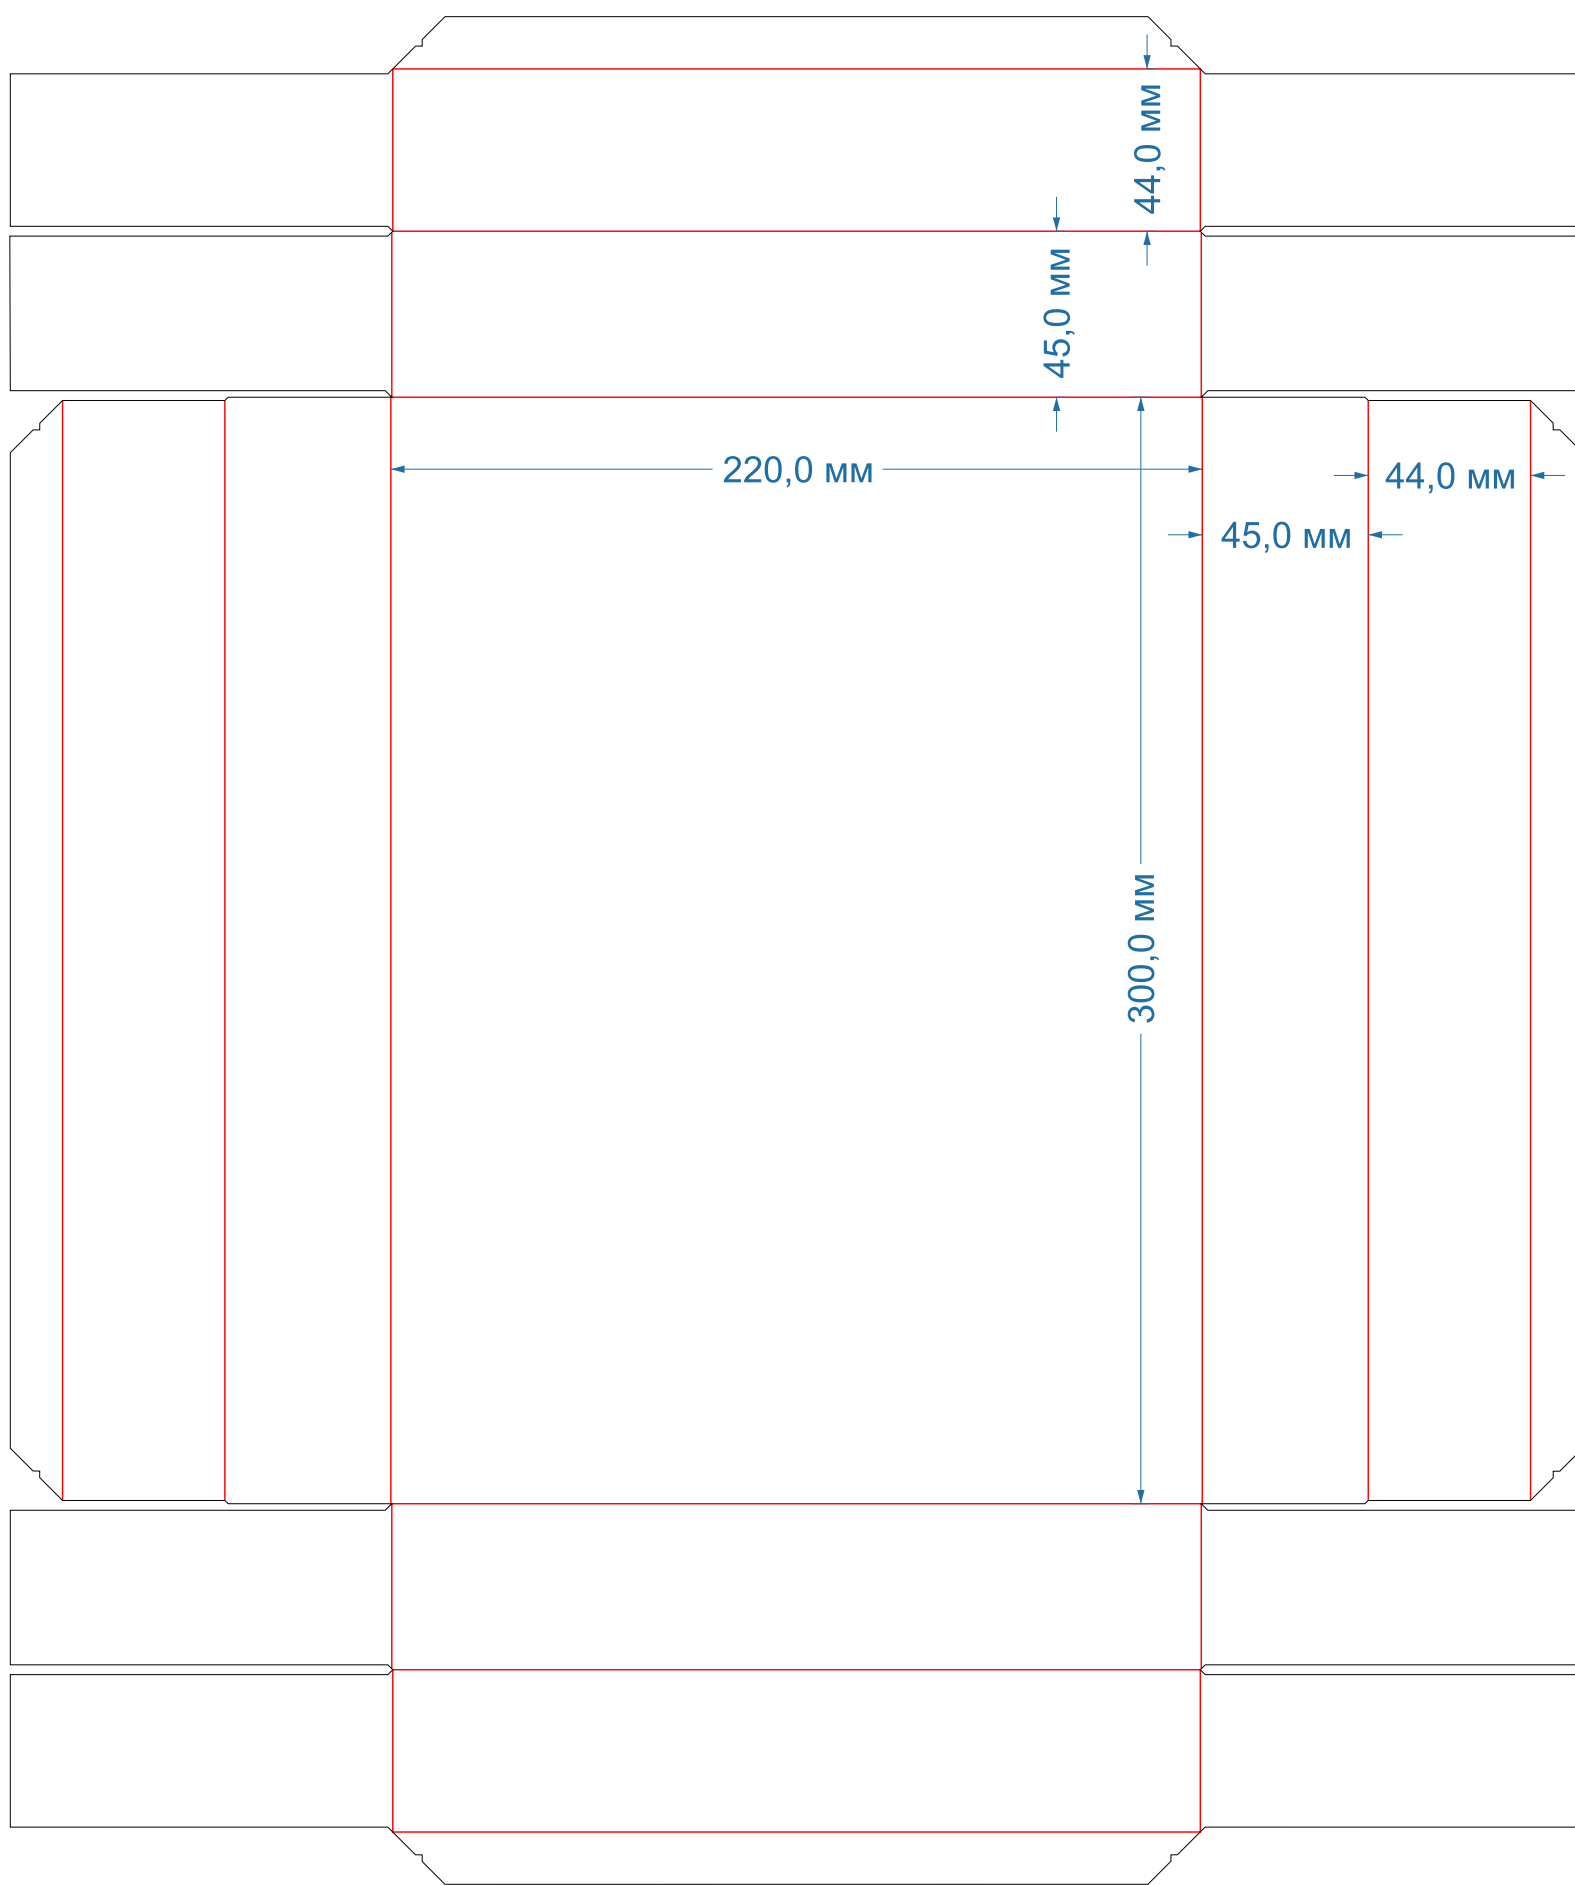

Крышка-дно
форма № 19-20

300x220x45мм

дно

крышка

Крышка-дно
форма № 33-34

210x150x35мм
С ОКНОМ

крышка

дно

Крышка-дно
форма № 38-39

180x150x35мм
С ОКНОМ

ДНО

крышка

Крышка-дно
форма № 145-146

210x150x70мм

крышка

дно

Крышка-дно
форма № 245-246

300x300x80мм
С ОКНОМ

Крышка-дно
форма № 246-247

300x300x80мм
с ОКНОМ

Крышка-дно
форма № 286-287

240x170x80мм
С ОКНОМ

Крышка-дно
форма № 490-491

168x126x44мм

рез **биг** перфорация

крышка

дно

Крышка-дно
форма №492-493

127x127x44мм

рез **биг** перфорация

крышка

дно