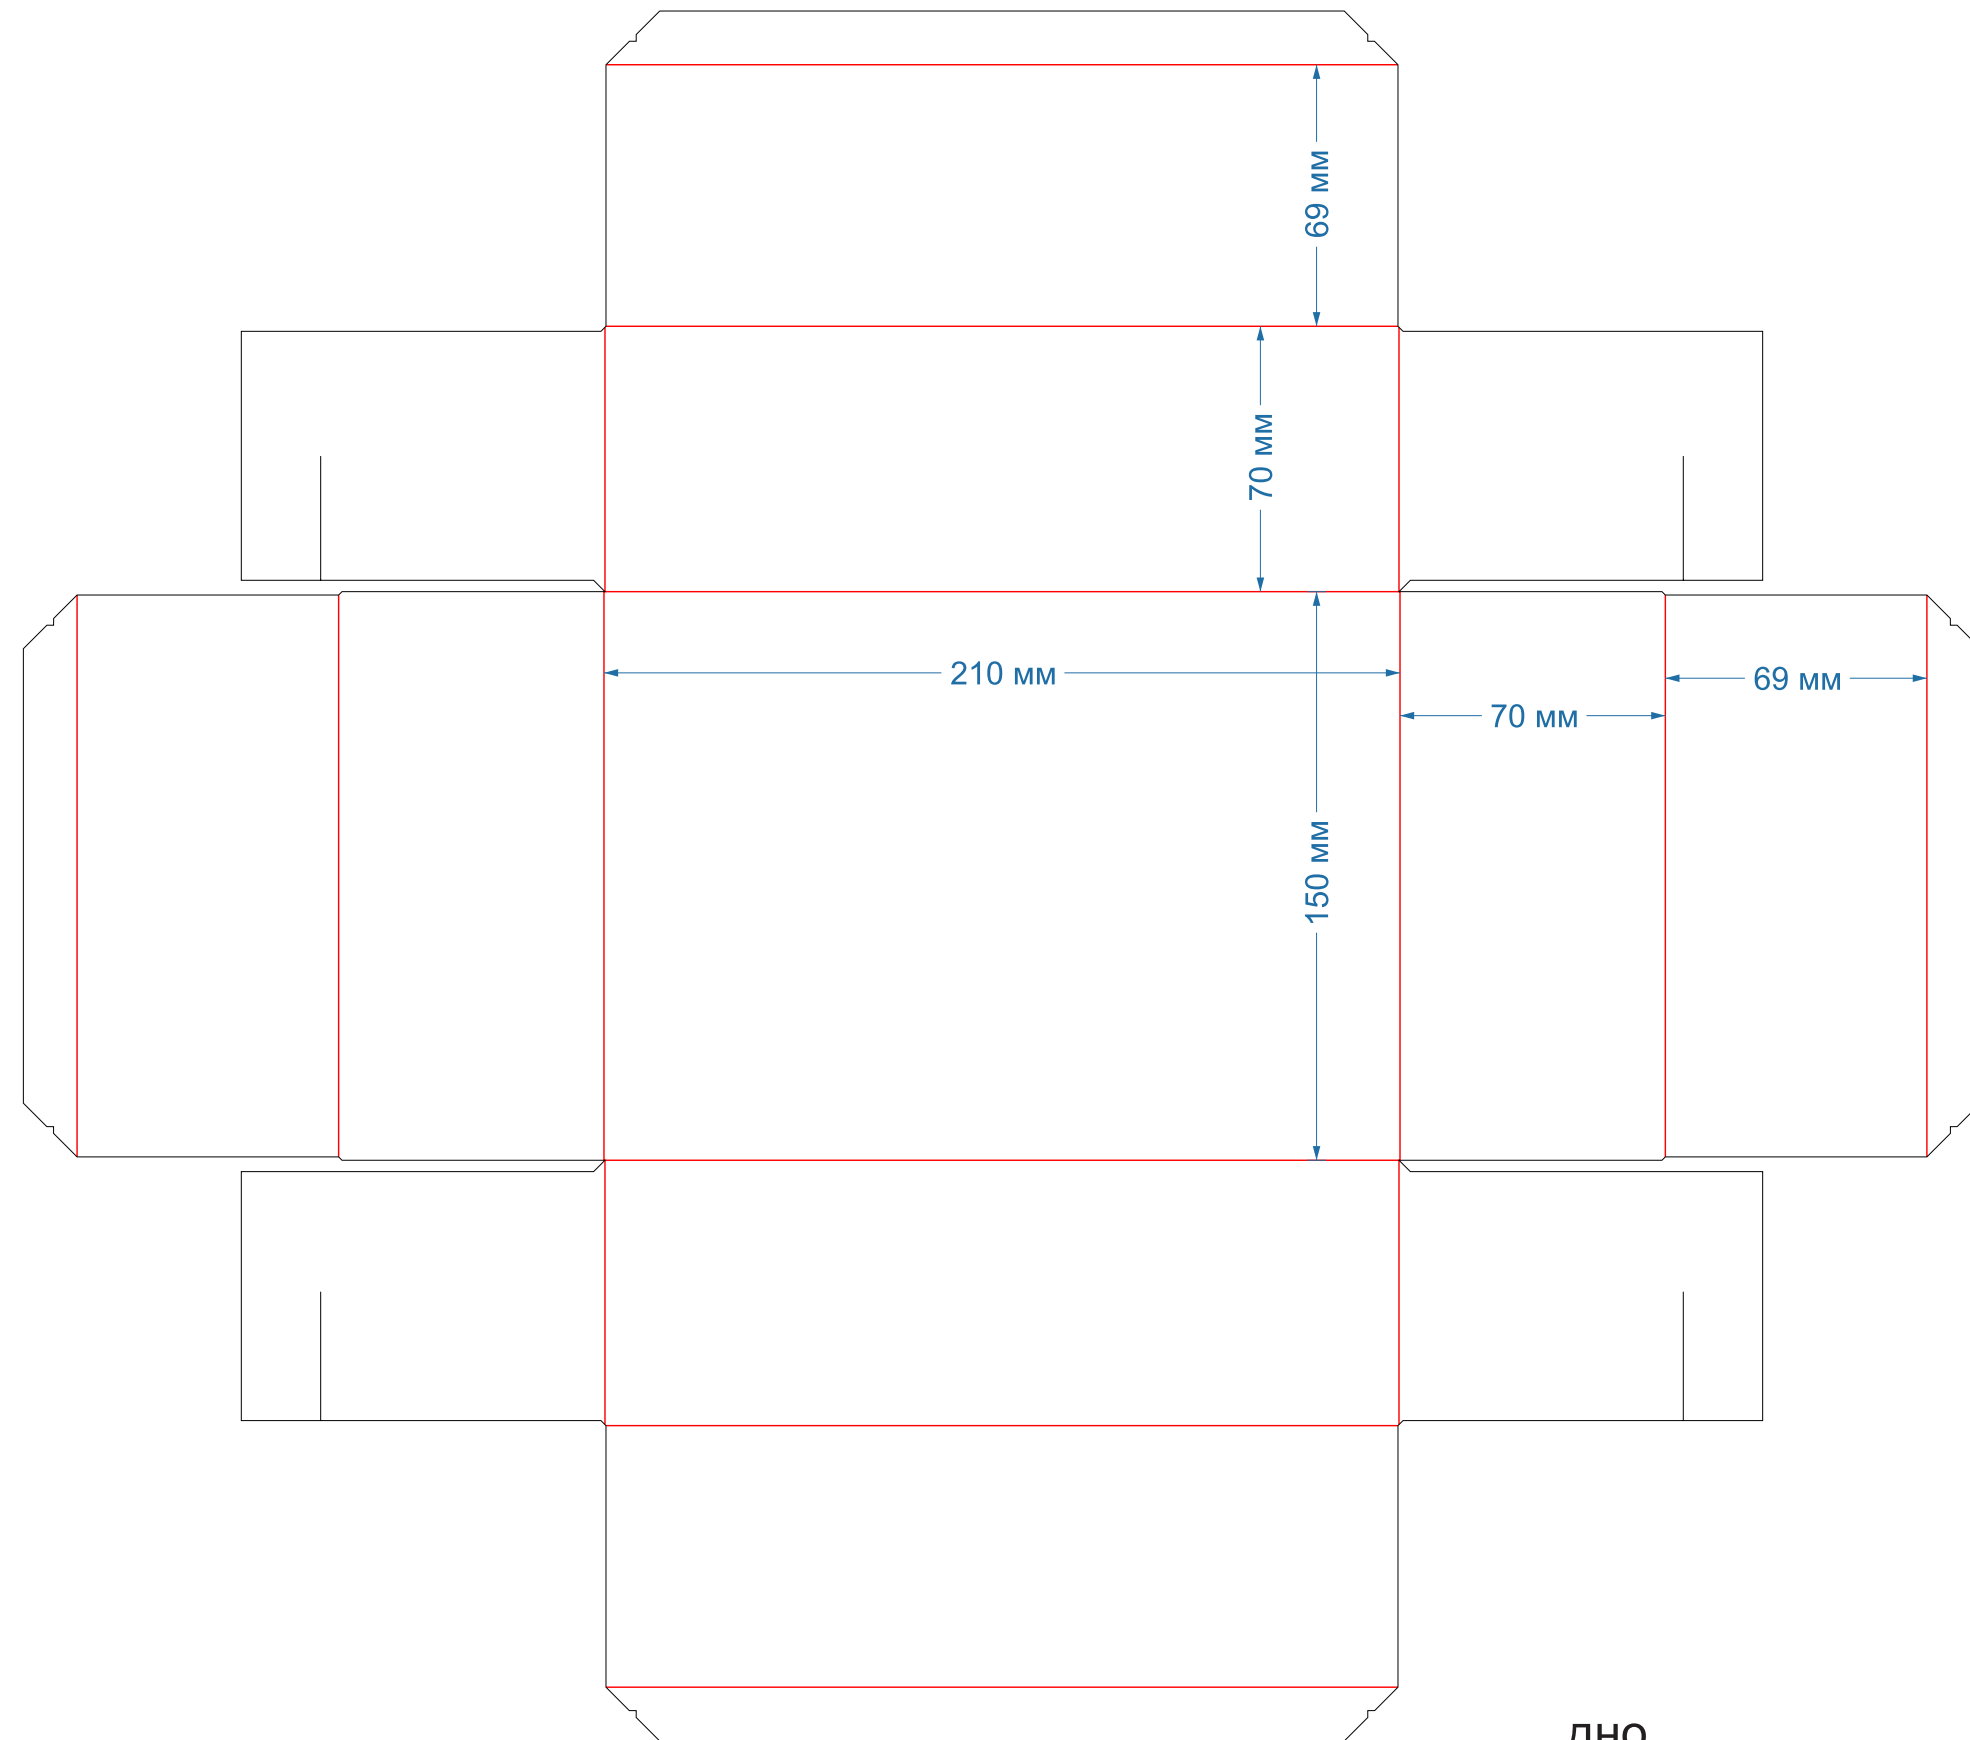

Крышка-дно
форма № 19-20

300x220x45мм

дно

крышка

Крышка-дно
форма № 33-34

210x150x35мм
С ОКНОМ

крышка

дно

Крышка-дно
форма № 38-39

180x150x35мм
С ОКНОМ

ДНО

крышка

Крышка-дно
форма № 145-146

210x150x70мм

крышка

дно

Крышка-дно
форма № 245-246

300x300x80мм
С ОКНОМ

Крышка-дно
форма № 246-247

300x300x80мм
с ОКНОМ

Крышка-дно
форма № 286-287

240x170x80мм
С ОКНОМ

Крышка-дно
форма № 490-491

168x126x44мм

рез **биг** перфорация

крышка

дно

Крышка-дно
форма №492-493

127x127x44мм

рез **биг** перфорация

крышка

дно