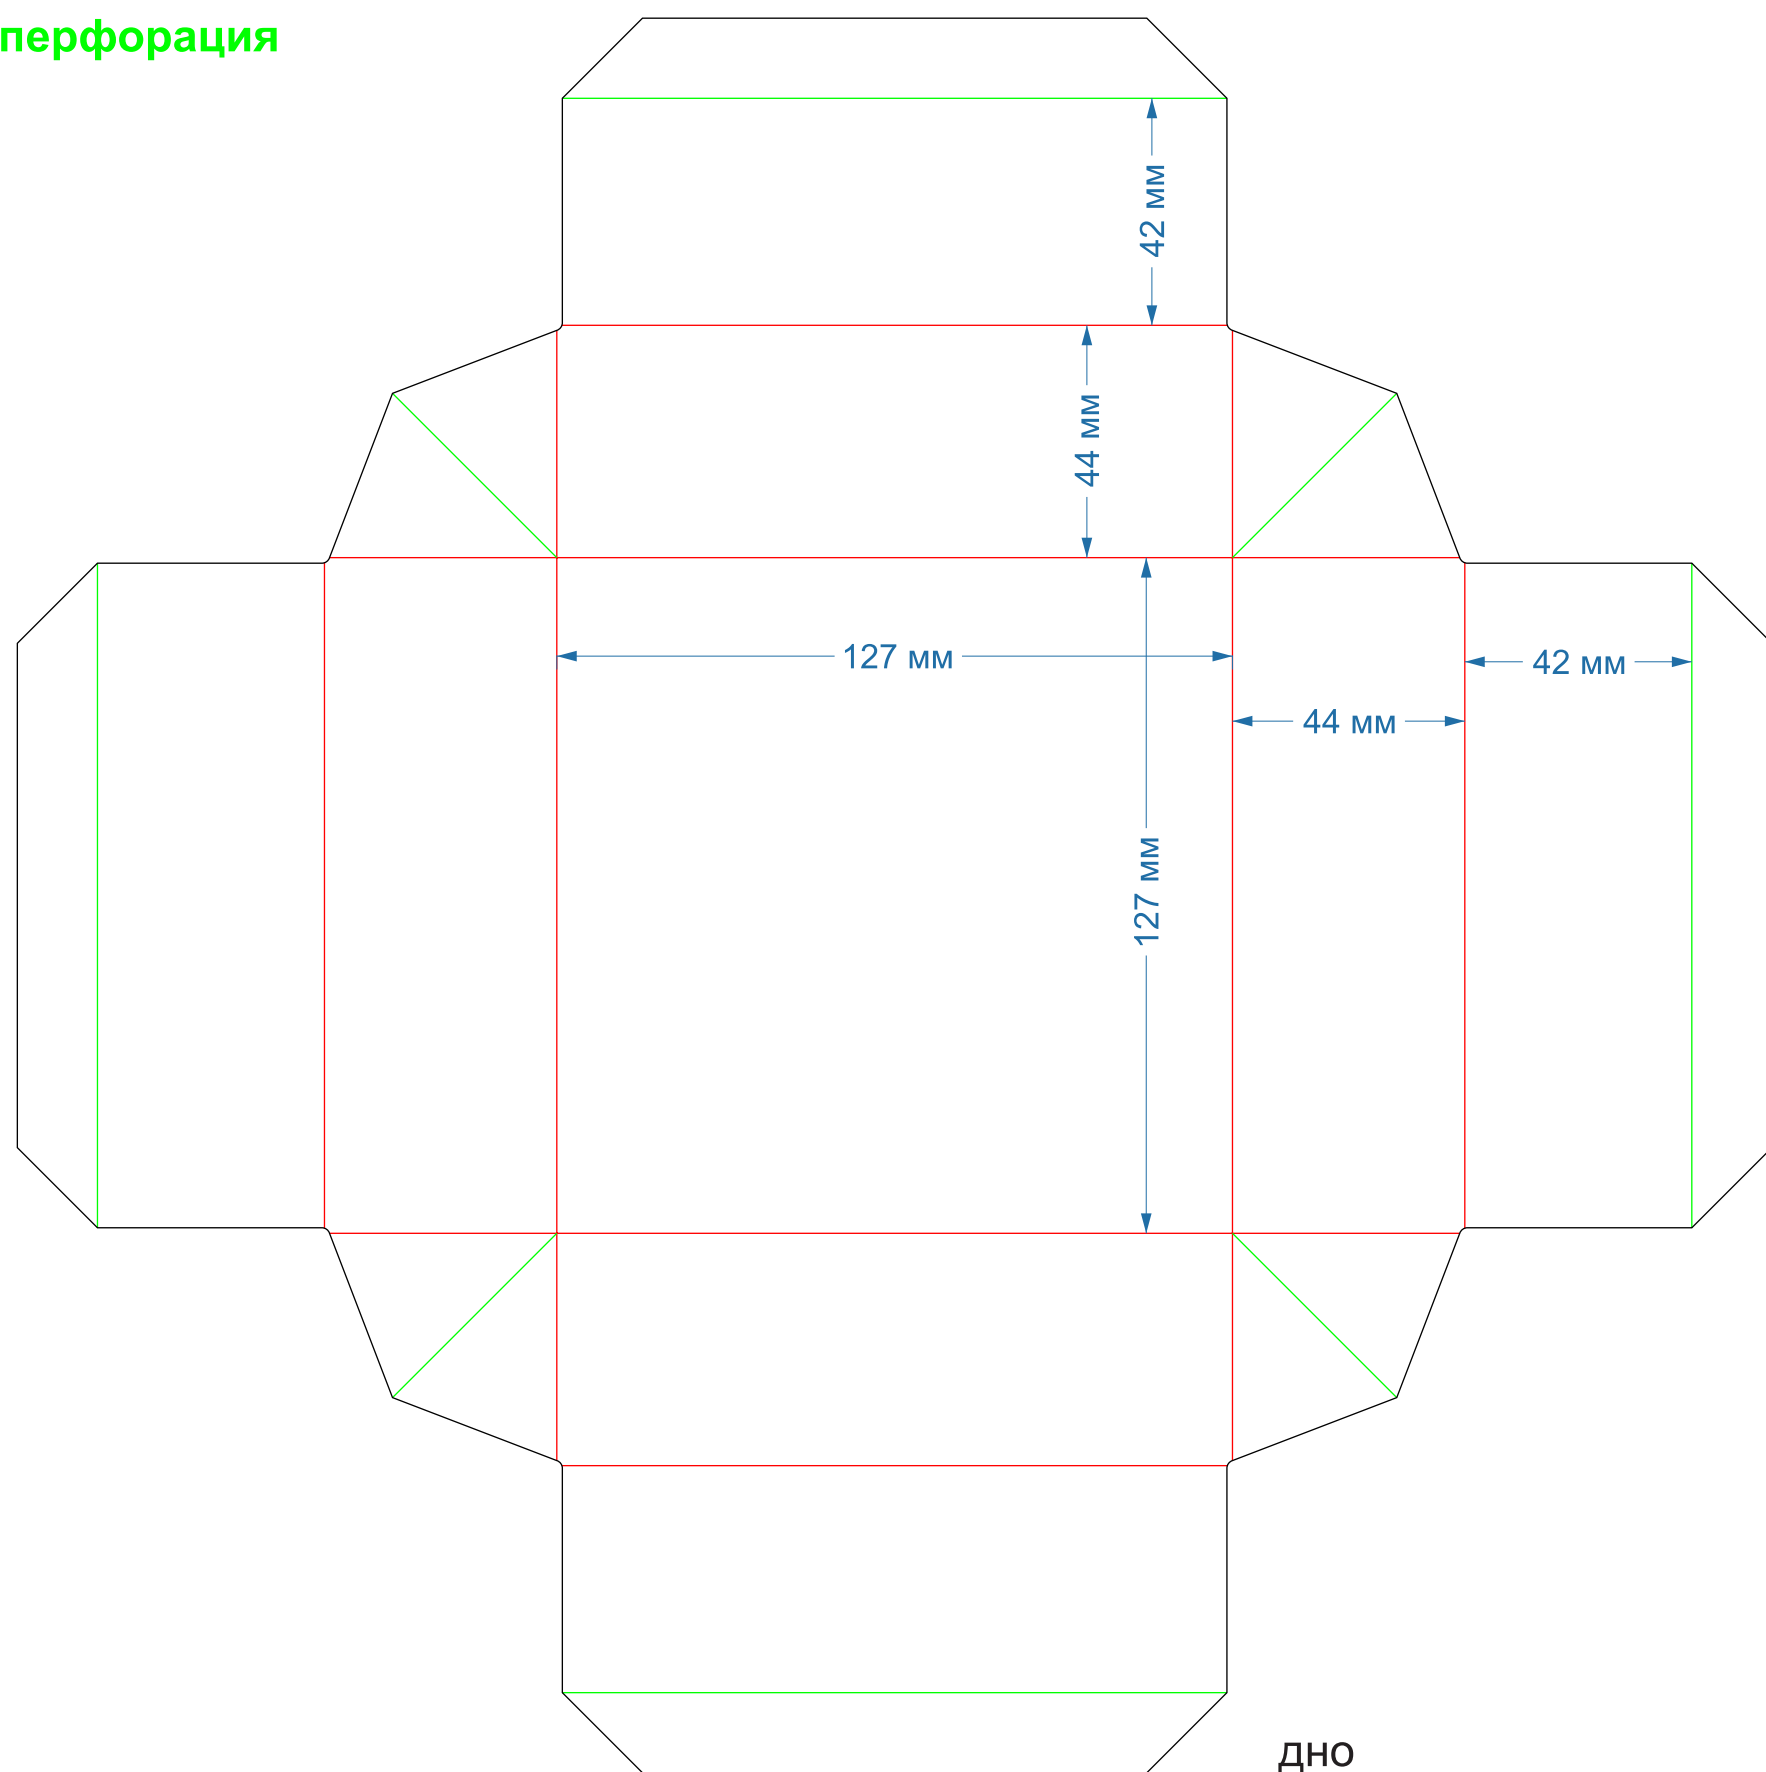

Крышка-дно
форма № 19-20

300x220x45мм

дно

крышка

Крышка-дно
форма № 33-34

210x150x35мм
С ОКНОМ

крышка

дно

Крышка-дно
форма № 38-39

180x150x35мм
С ОКНОМ

ДНО

крышка

Крышка-дно
форма № 145-146

210x150x70мм

крышка

дно

рез **биг** перфорация

крышка

дно

Крышка-дно
форма №492-493

127x127x44мм

рез **биг** перфорация

крышка

дно

Крышка-дно
форма № 494-495

124x86x48мм

рез **биг** перфорация

дно

крышка

Крышка-дно
форма № 578-579

177x115x45мм

крышка