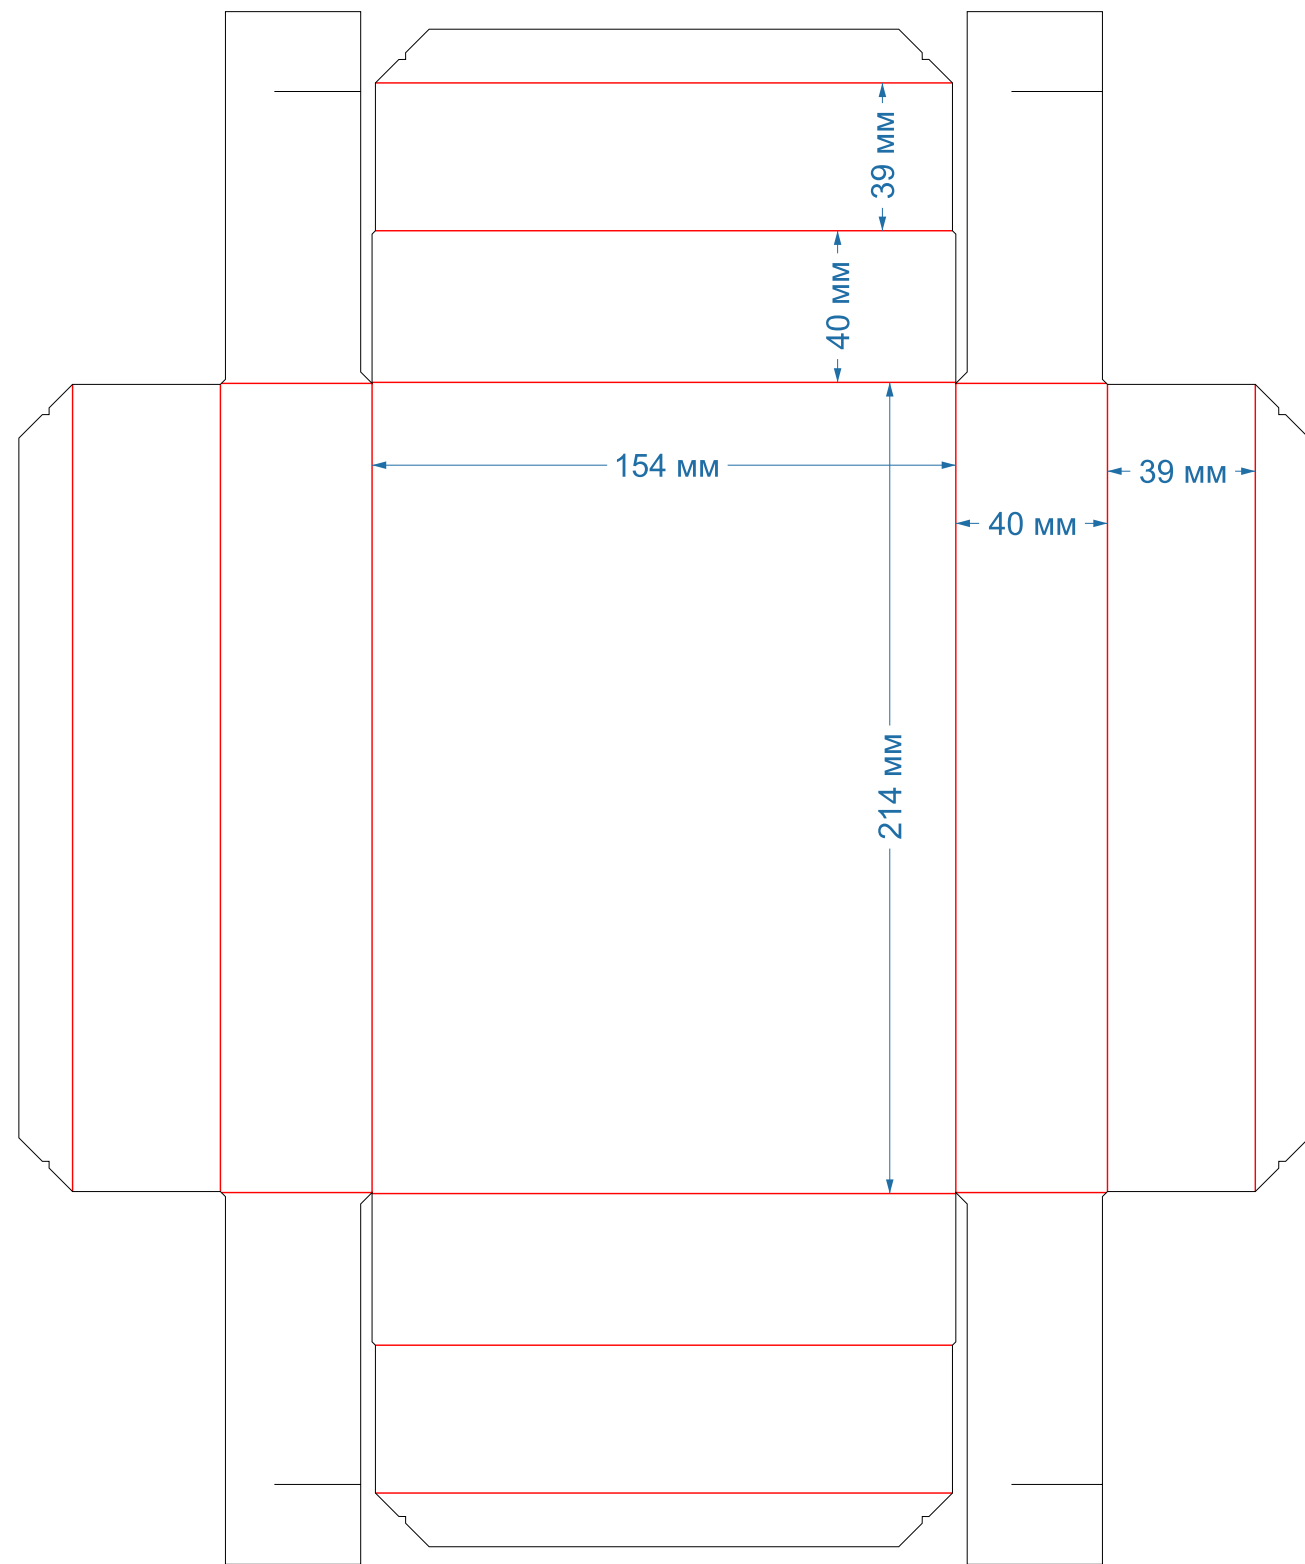

Крышка-дно
форма № 19-20

300x220x45мм

дно

крышка

Крышка-дно
форма № 33-34

210x150x35мм
С ОКНОМ

крышка

дно

Крышка-дно
форма № 38-39

180x150x35мм
С ОКНОМ

ДНО

крышка

Крышка-дно
форма № 145-146

210x150x70мм

крышка

дно

Крышка-дно
форма № 147-148

300x200x70мм

Крышка-дно
форма № 232-233

100x100x50мм
С ОКНОМ

Крышка-дно
форма № 234-235

120x120x50мм
С ОКНОМ

Крышка-дно
форма № 236-237

150x150x50мм
С ОКНОМ

рез **биг** перфорация

крышка

дно

Крышка-дно
форма №492-493

127x127x44мм

рез **биг** перфорация

крышка

дно