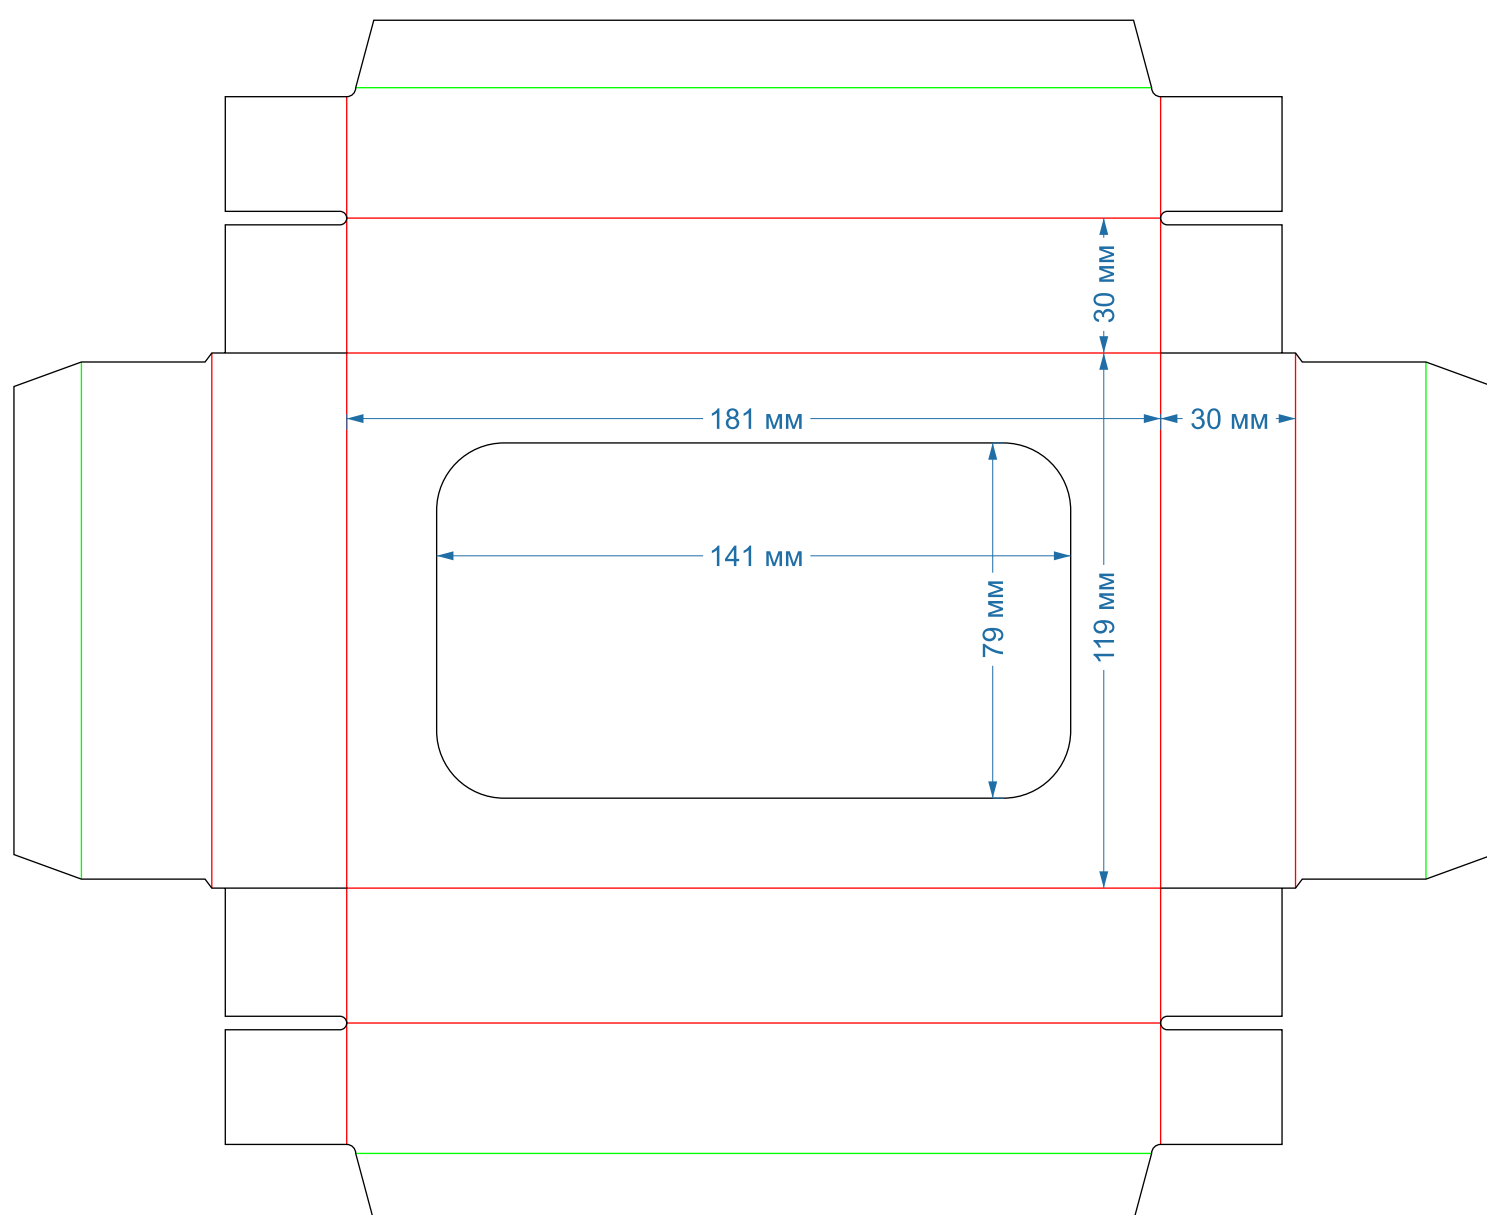

Крышка-дно
форма № 19-20

300x220x45мм

дно

крышка

Крышка-дно
форма № 33-34

210x150x35мм
С ОКНОМ

крышка

дно

рез **биг** перфорация

крышка

дно

Крышка-дно
форма №492-493

127x127x44мм

рез **биг** перфорация

крышка

дно

Крышка-дно
форма № 494-495

124x86x48мм

рез **биг** перфорация

дно

крышка

Крышка-дно
форма № 578-579

177x115x45мм

крышка

рез **биг** перфорация

дно