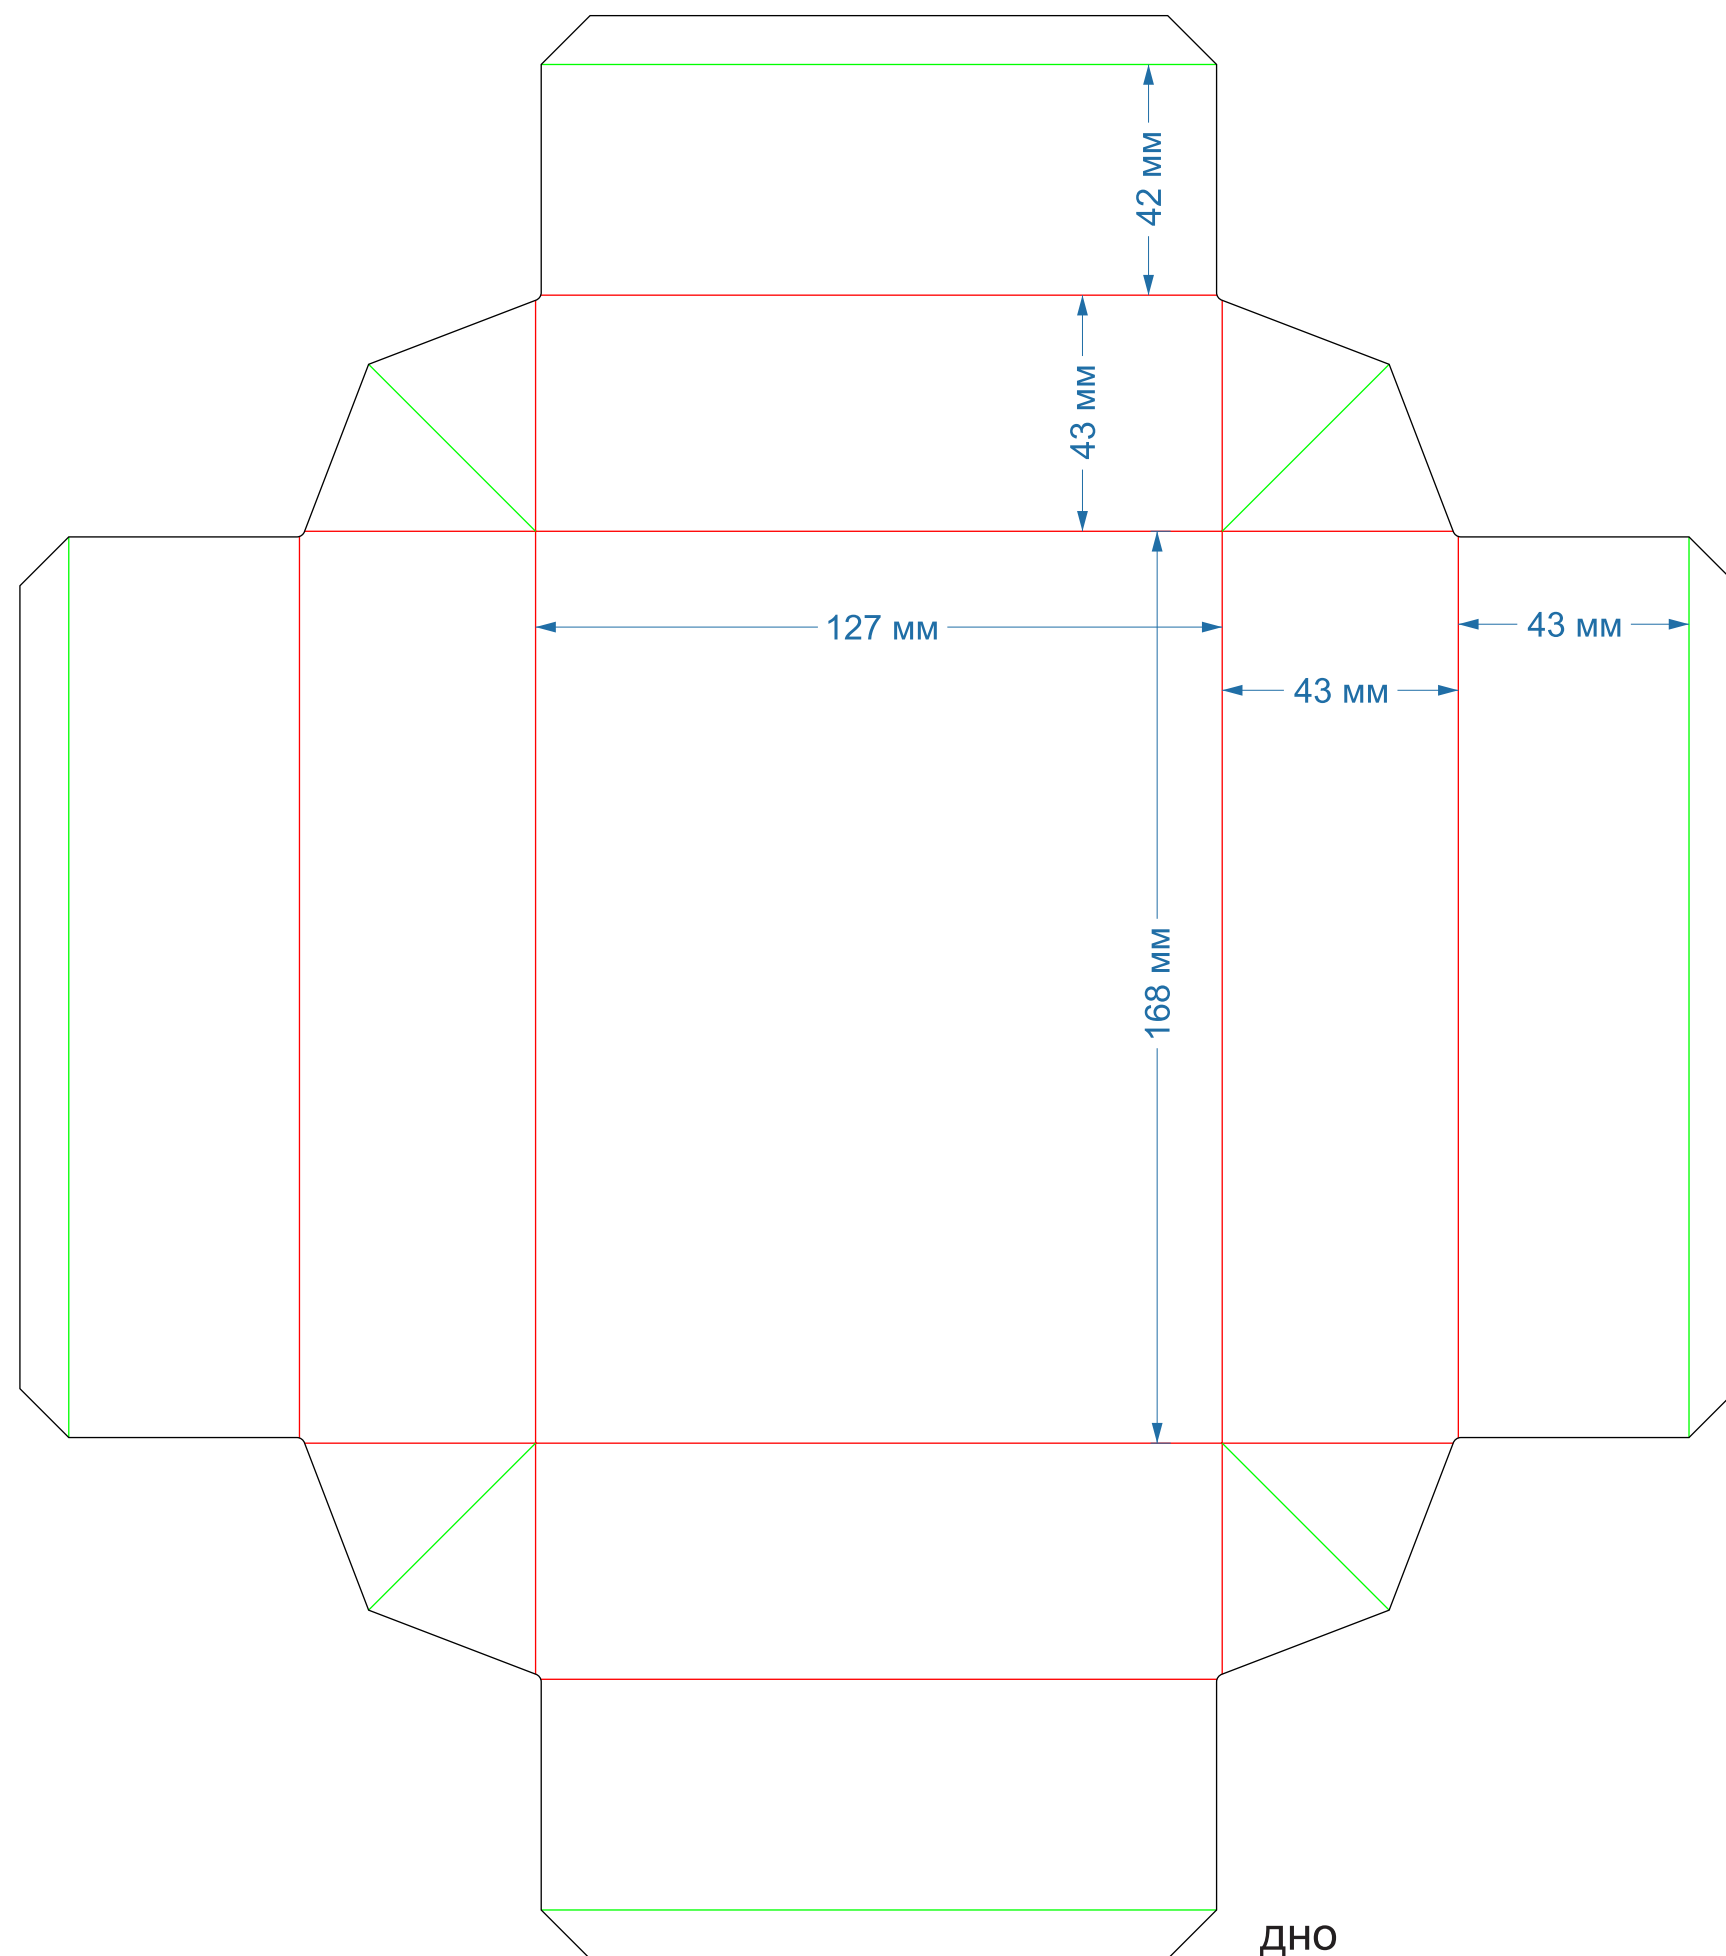

Крышка-дно
форма № 19-20

300x220x45мм

дно

крышка

Крышка-дно
форма № 33-34

210x150x35мм
С ОКНОМ

крышка

дно

Крышка-дно
форма № 245-246

300x300x80мм
С ОКНОМ

Крышка-дно
форма № 246-247

300x300x80мм
с ОКНОМ

Крышка-дно
форма № 286-287

240x170x80мм
С ОКНОМ

Крышка-дно
форма № 490-491

168x126x44мм

рез **биг** перфорация

крышка

дно

Крышка-дно
форма №492-493

127x127x44мм

рез **биг** перфорация

крышка

дно

Крышка-дно
форма № 494-495

124x86x48мм

рез **биг** перфорация

дно

крышка

Крышка-дно
форма № 578-579

177x115x45мм

крышка