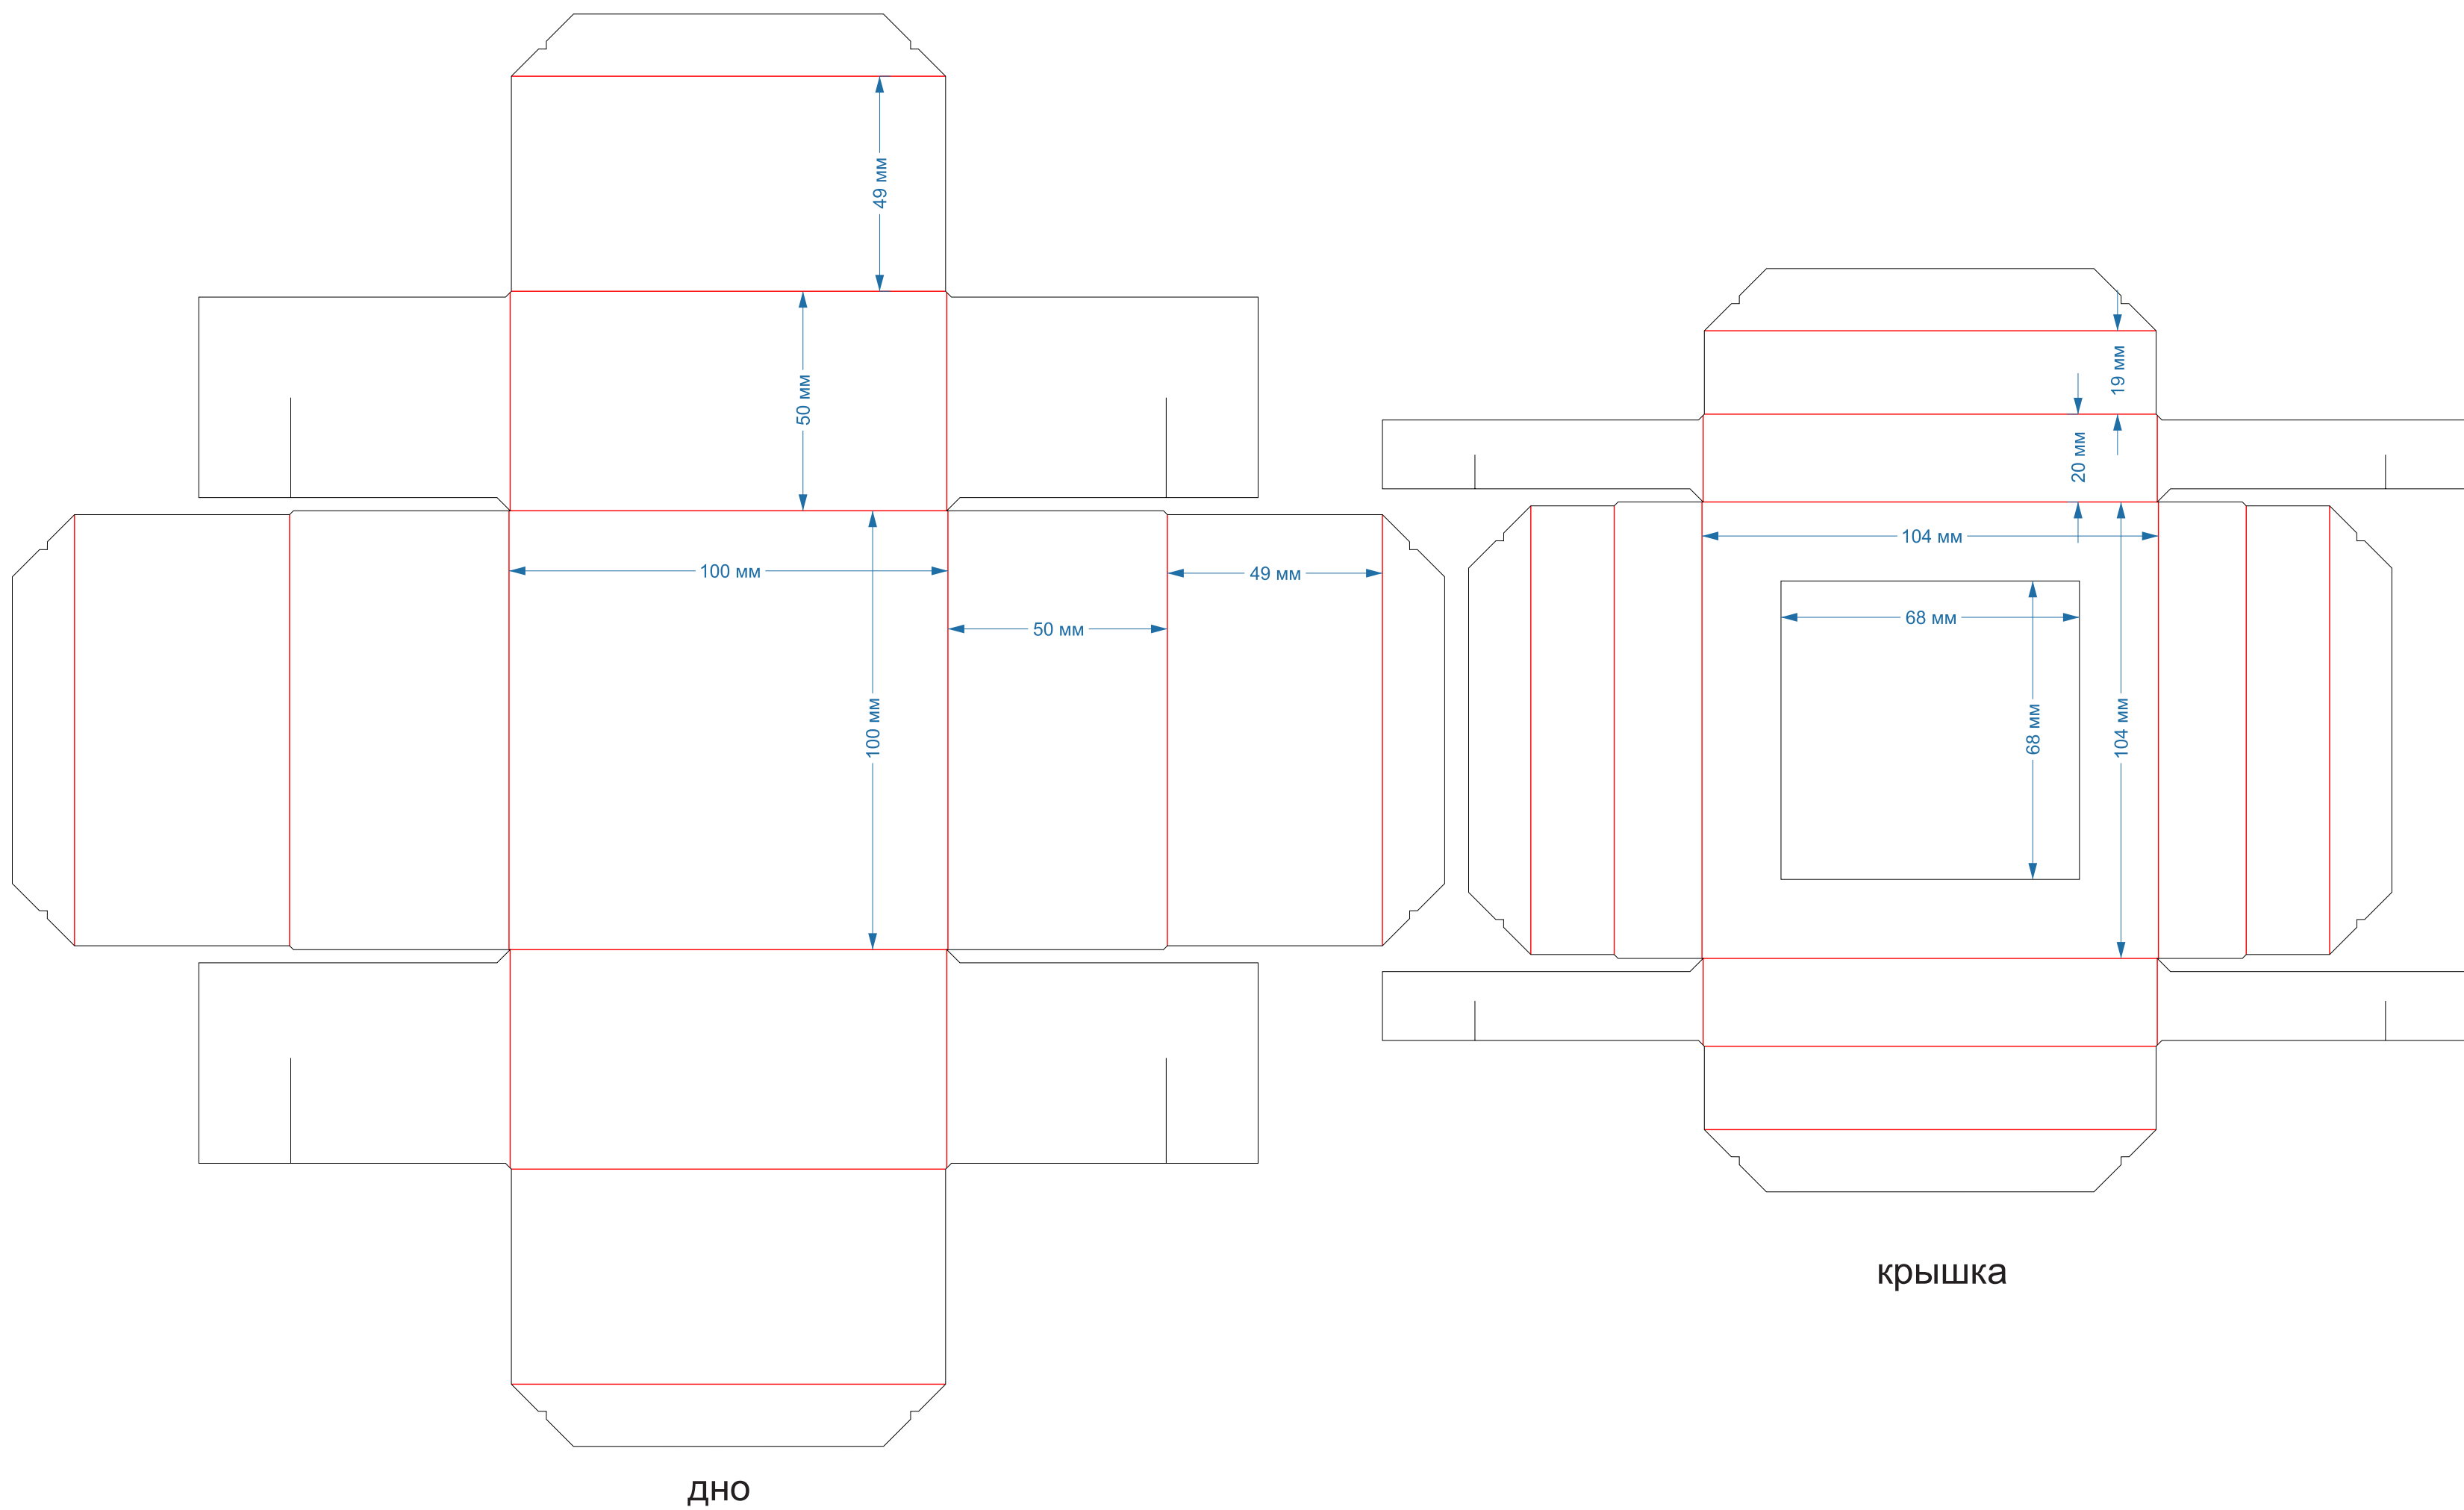

Крышка-дно
форма № 232-233

100x100x50мм
С ОКНОМ