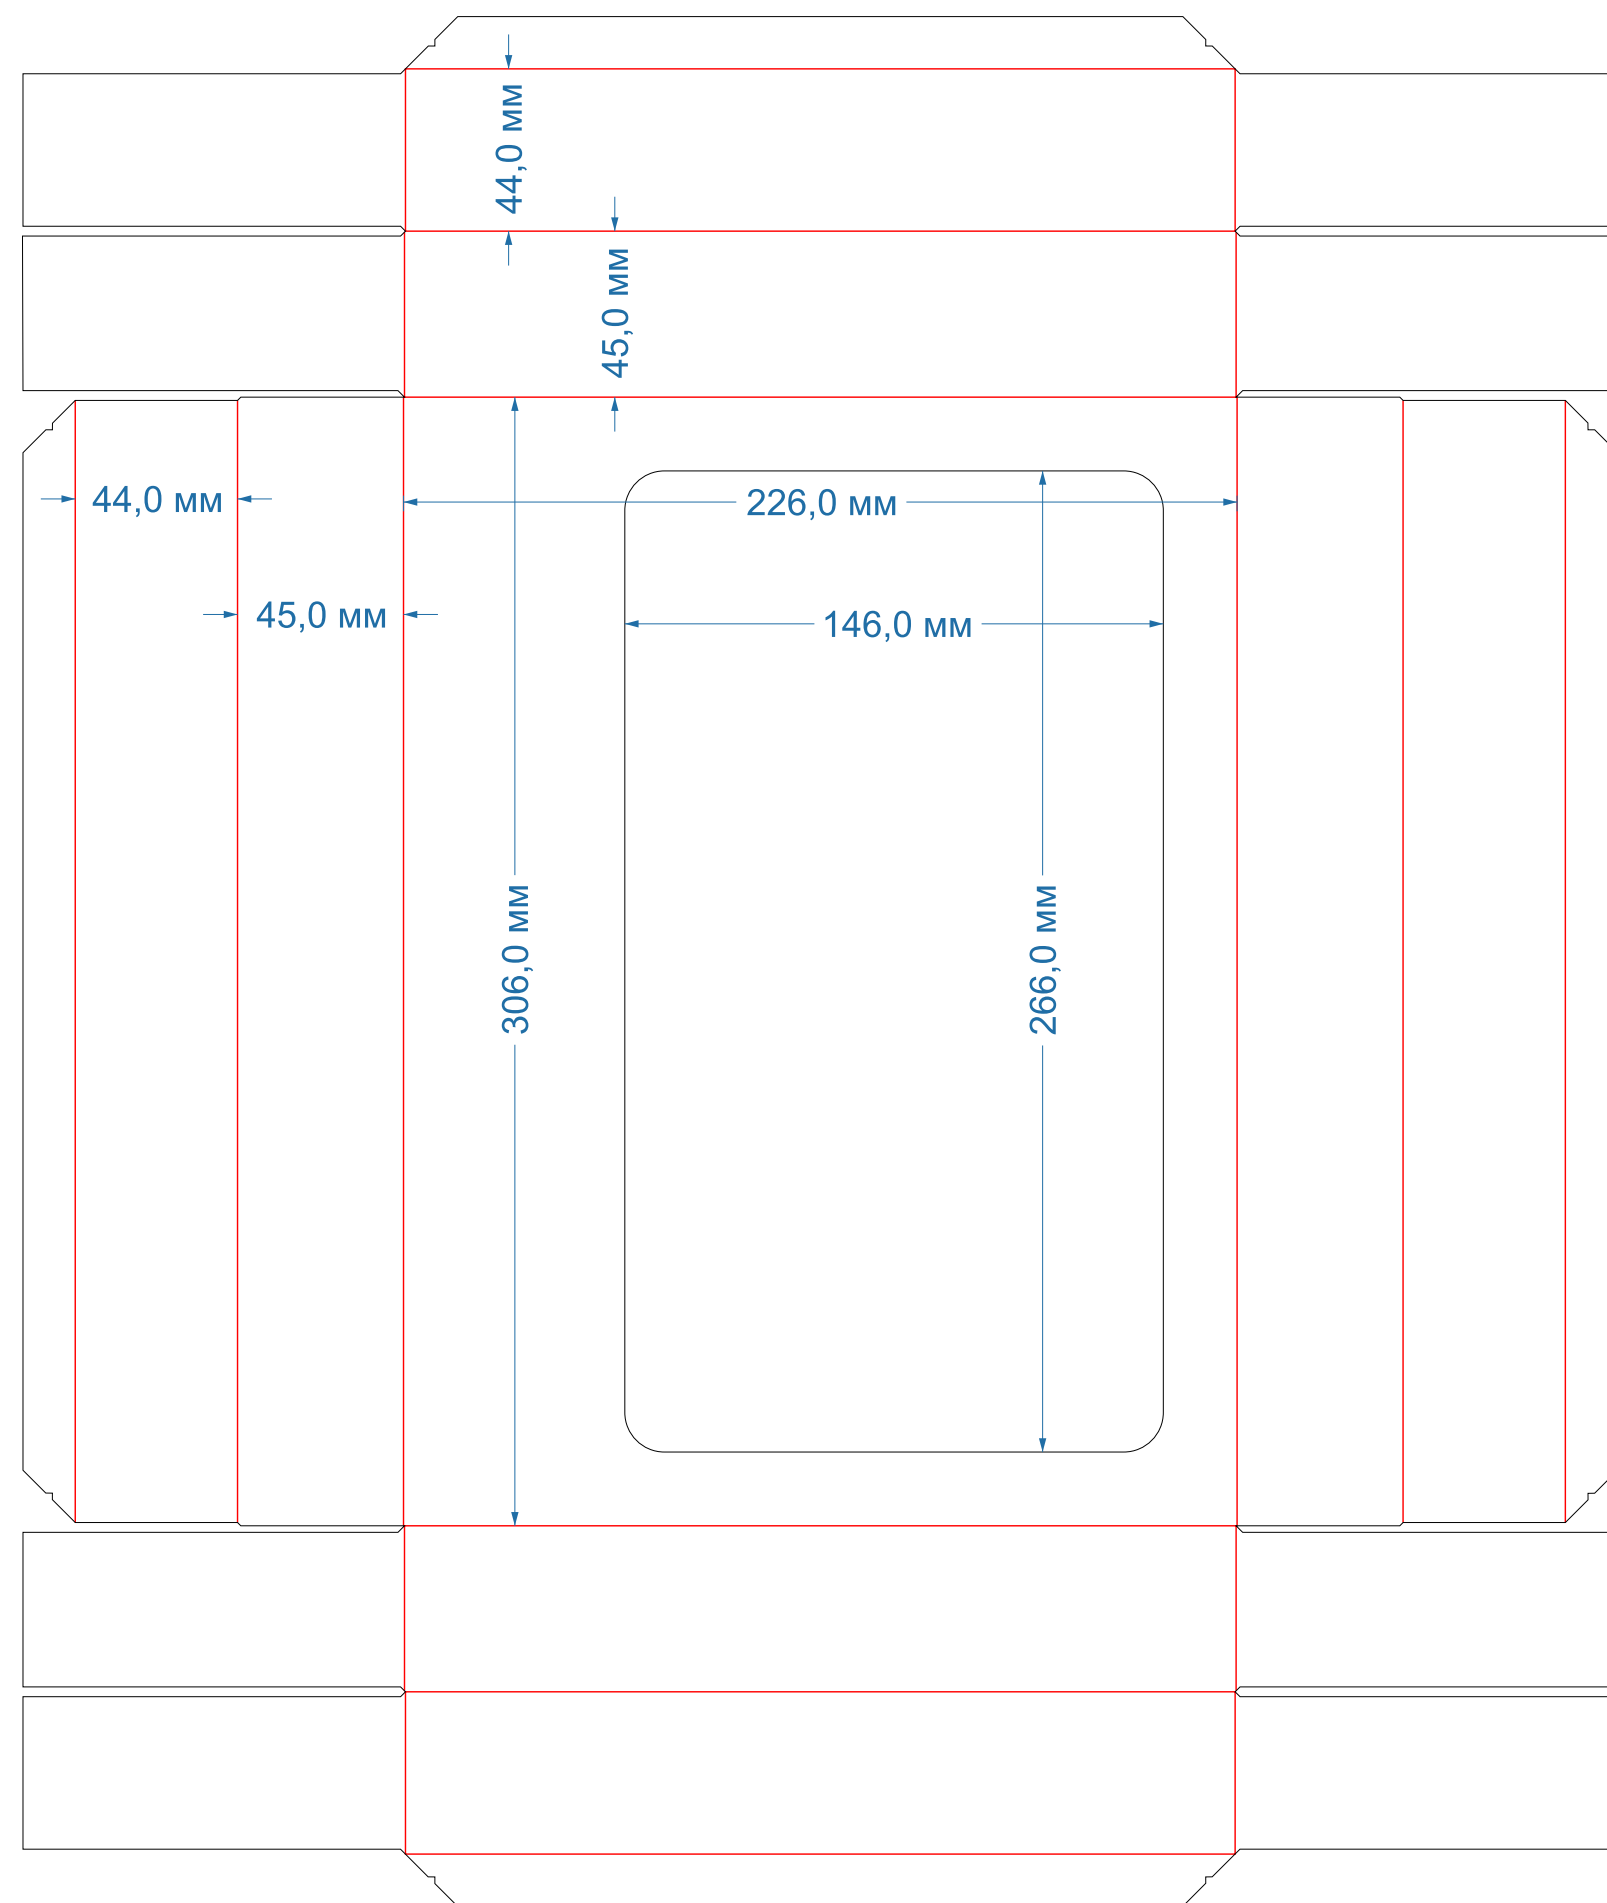

Крышка-дно
форма № 19-20

300x220x45мм

дно

крышка

Крышка-дно
форма № 33-34

210x150x35мм
С ОКНОМ

крышка

дно

Крышка-дно
форма № 38-39

180x150x35мм
С ОКНОМ

ДНО

крышка

Крышка-дно
форма № 145-146

210x150x70мм

крышка

дно

Крышка-дно
форма № 245-246

300x300x80мм
С ОКНОМ

Крышка-дно
форма № 246-247

300x300x80мм
с ОКНОМ

Крышка-дно
форма № 286-287

240x170x80мм
С ОКНОМ

Крышка-дно
форма № 490-491

168x126x44мм

рез **биг** перфорация

крышка

дно

Крышка-дно
форма №492-493

127x127x44мм

рез **биг** перфорация

крышка

дно