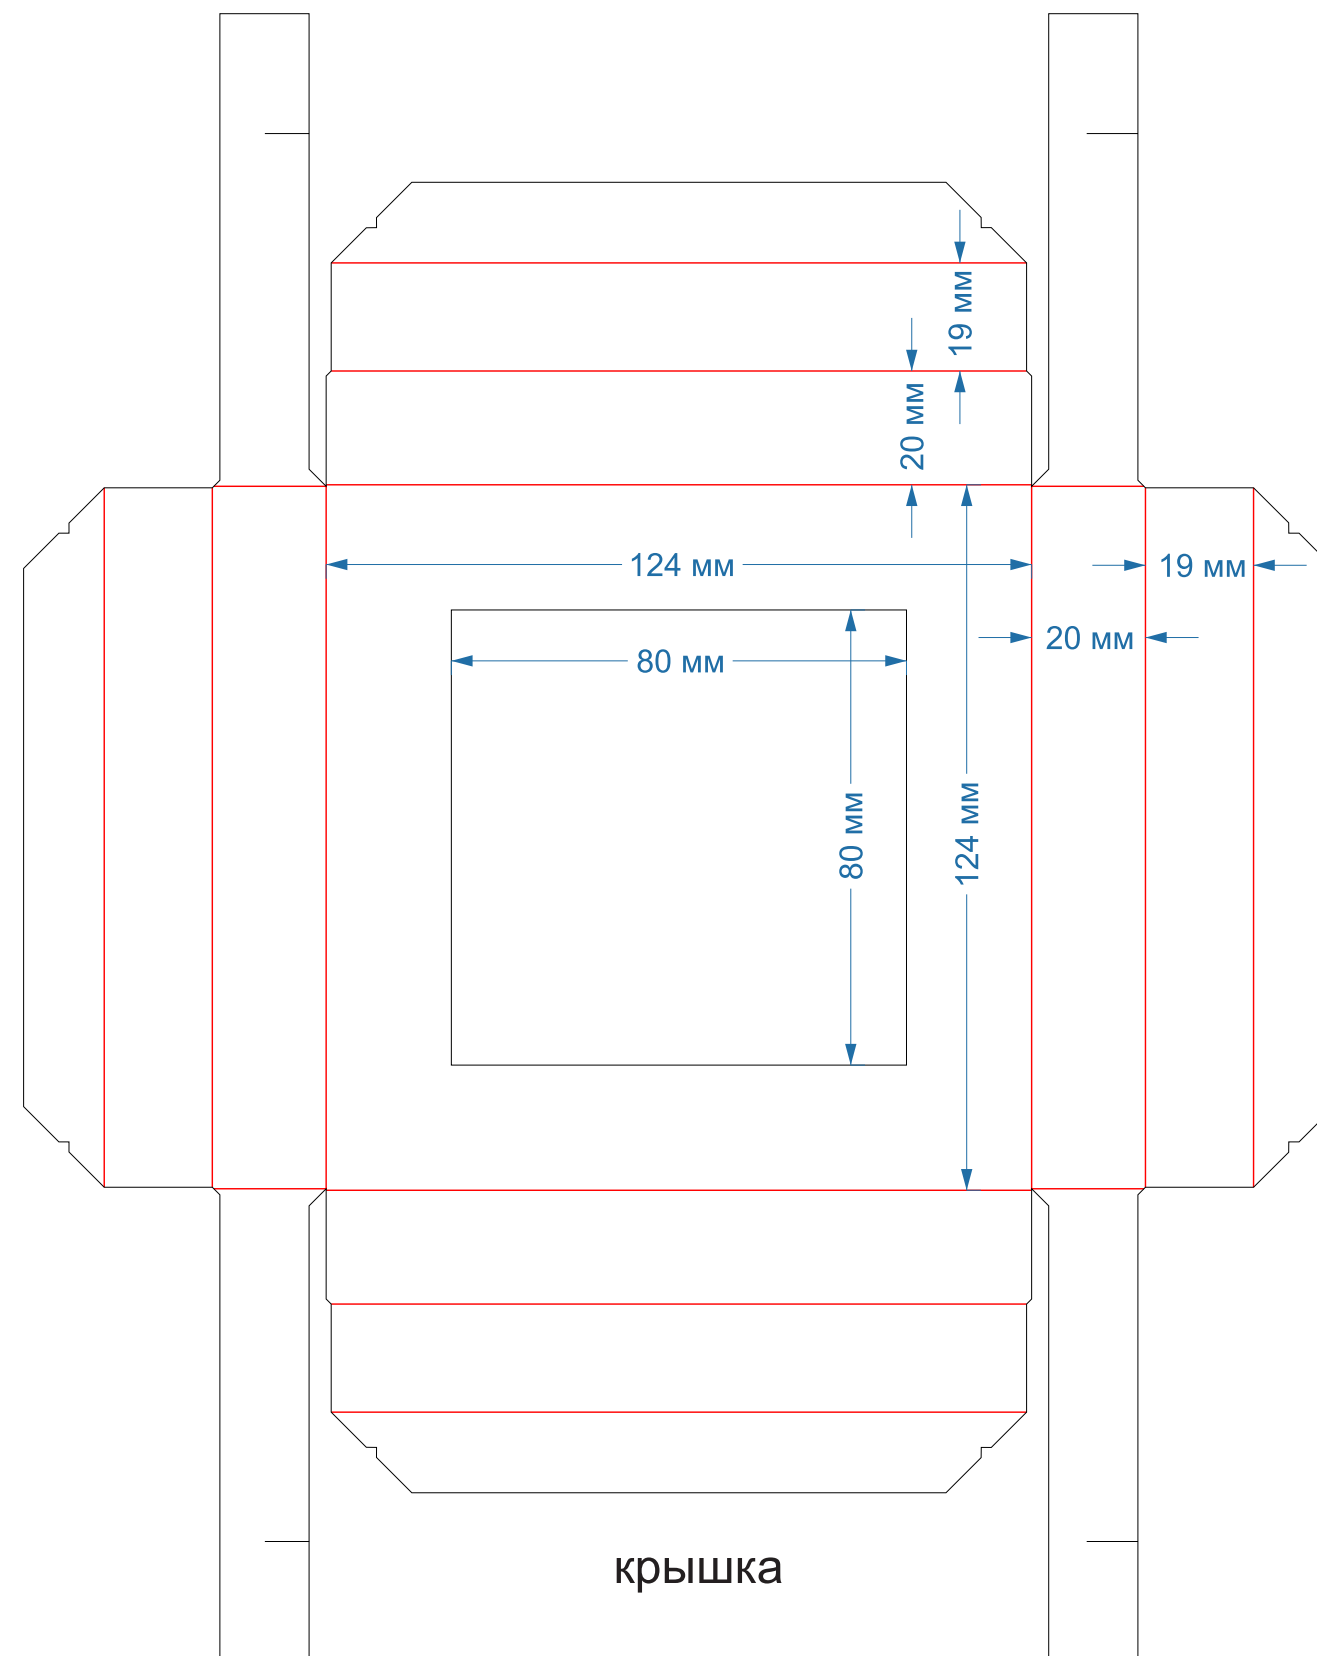

Крышка-дно
форма № 234-235

120x120x50мм
С ОКНОМ