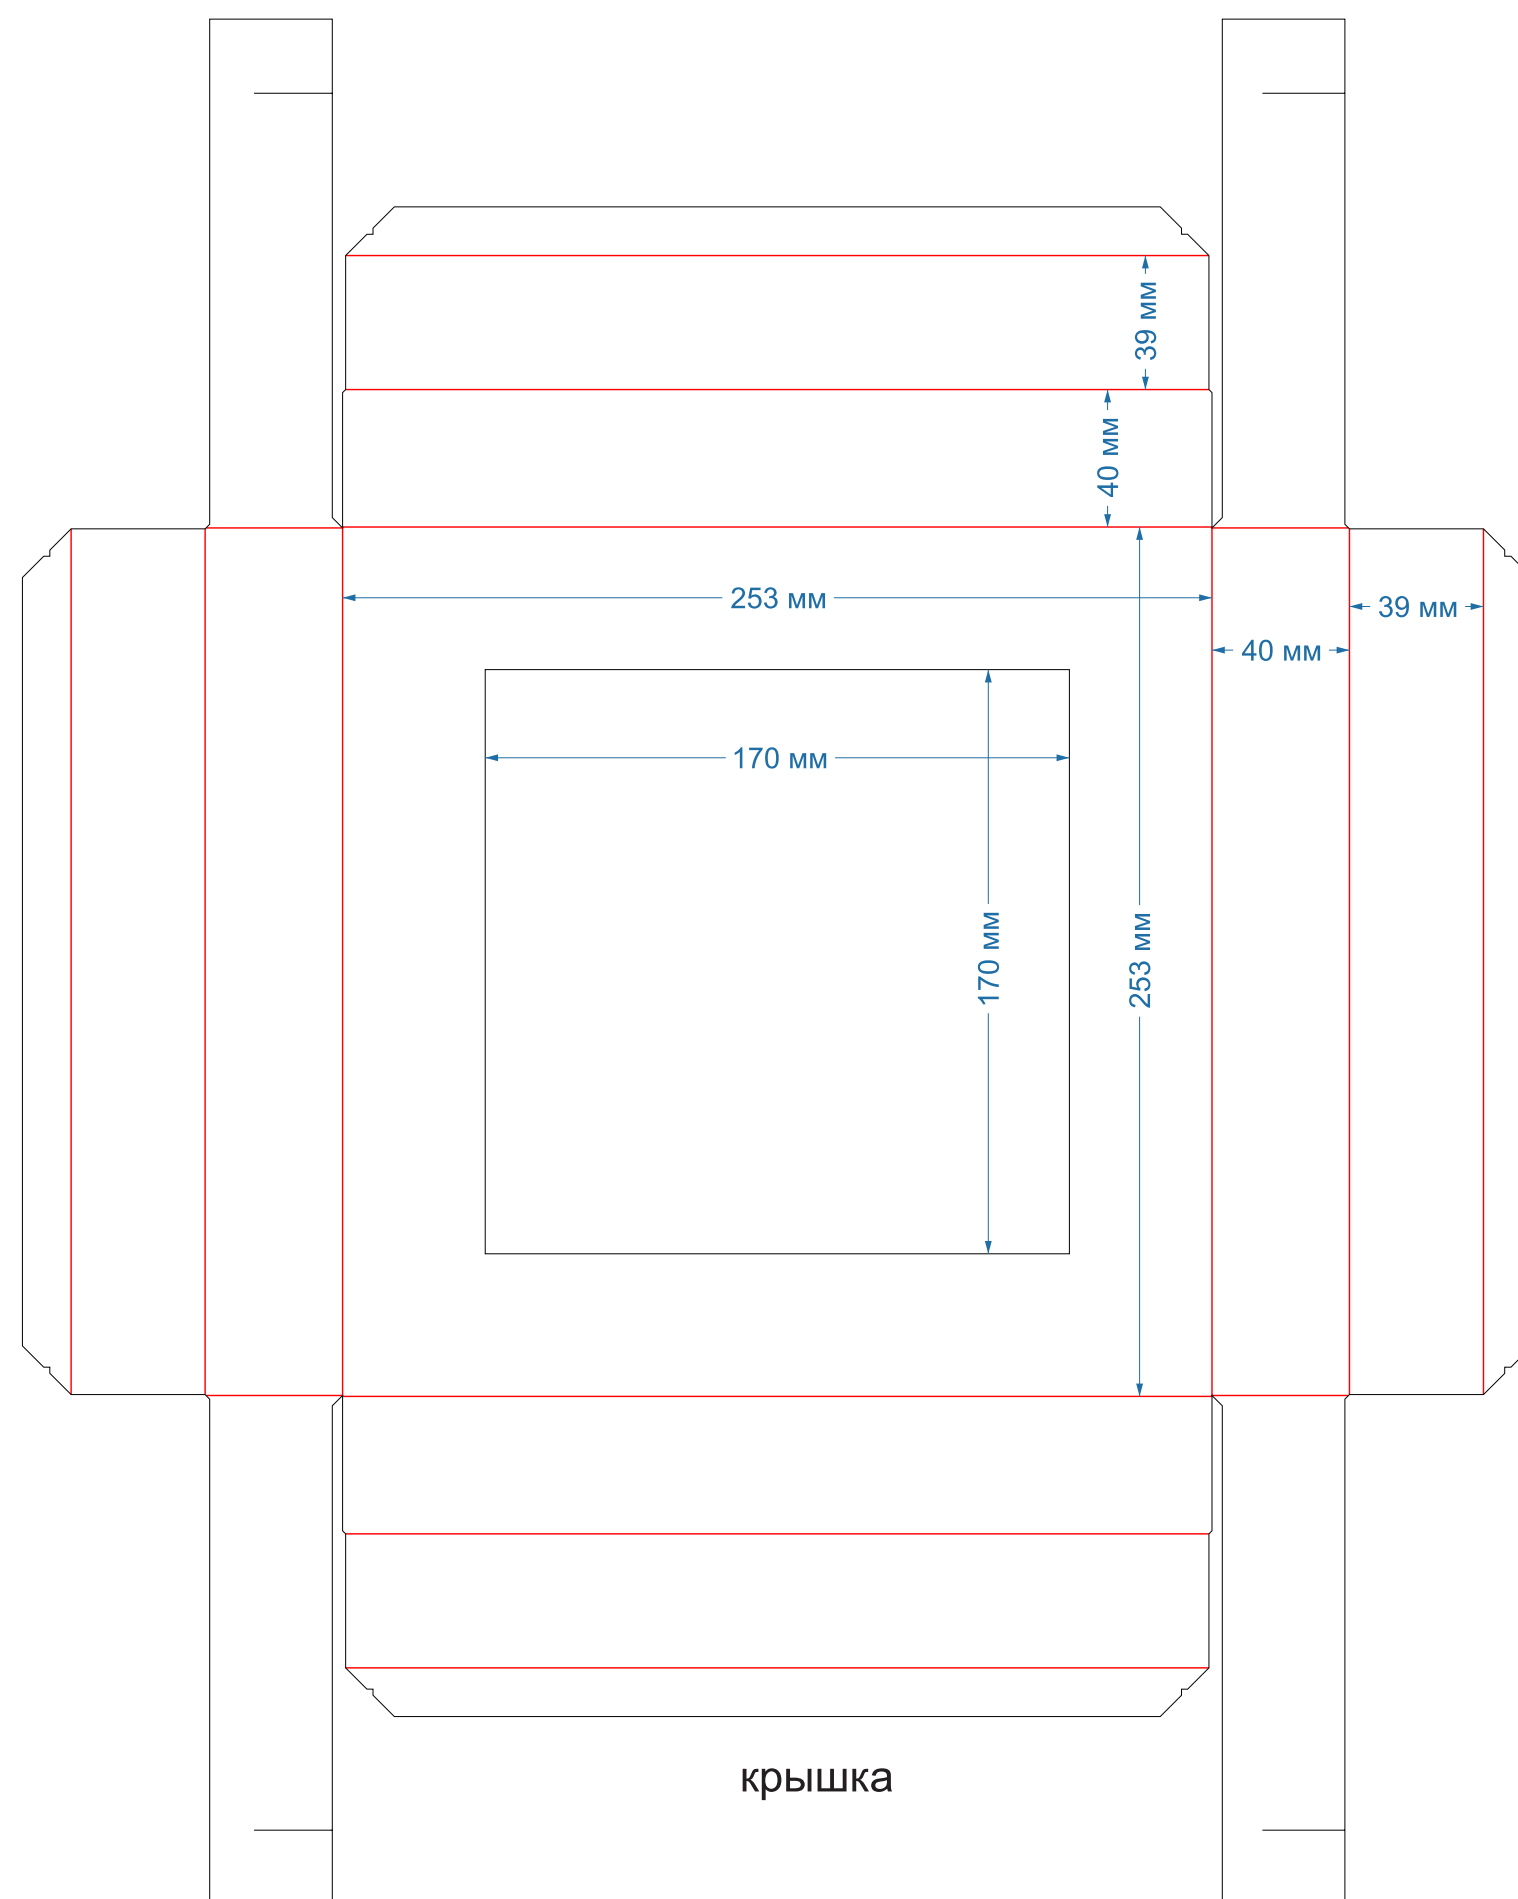

Крышка-дно
форма № 19-20

300x220x45мм

дно

крышка

Крышка-дно
форма № 33-34

210x150x35мм
С ОКНОМ

крышка

дно

Крышка-дно
форма № 245-246

300x300x80мм
С ОКНОМ

Крышка-дно
форма № 246-247

300x300x80мм
с ОКНОМ

Крышка-дно
форма № 286-287

240x170x80мм
С ОКНОМ

Крышка-дно
форма № 490-491

168x126x44мм

рез **биг** перфорация

крышка

дно

Крышка-дно
форма №492-493

127x127x44мм

рез **биг** перфорация

крышка

дно

Крышка-дно
форма № 494-495

124x86x48мм

рез **биг** перфорация

дно

крышка

Крышка-дно
форма № 578-579

177x115x45мм

крышка