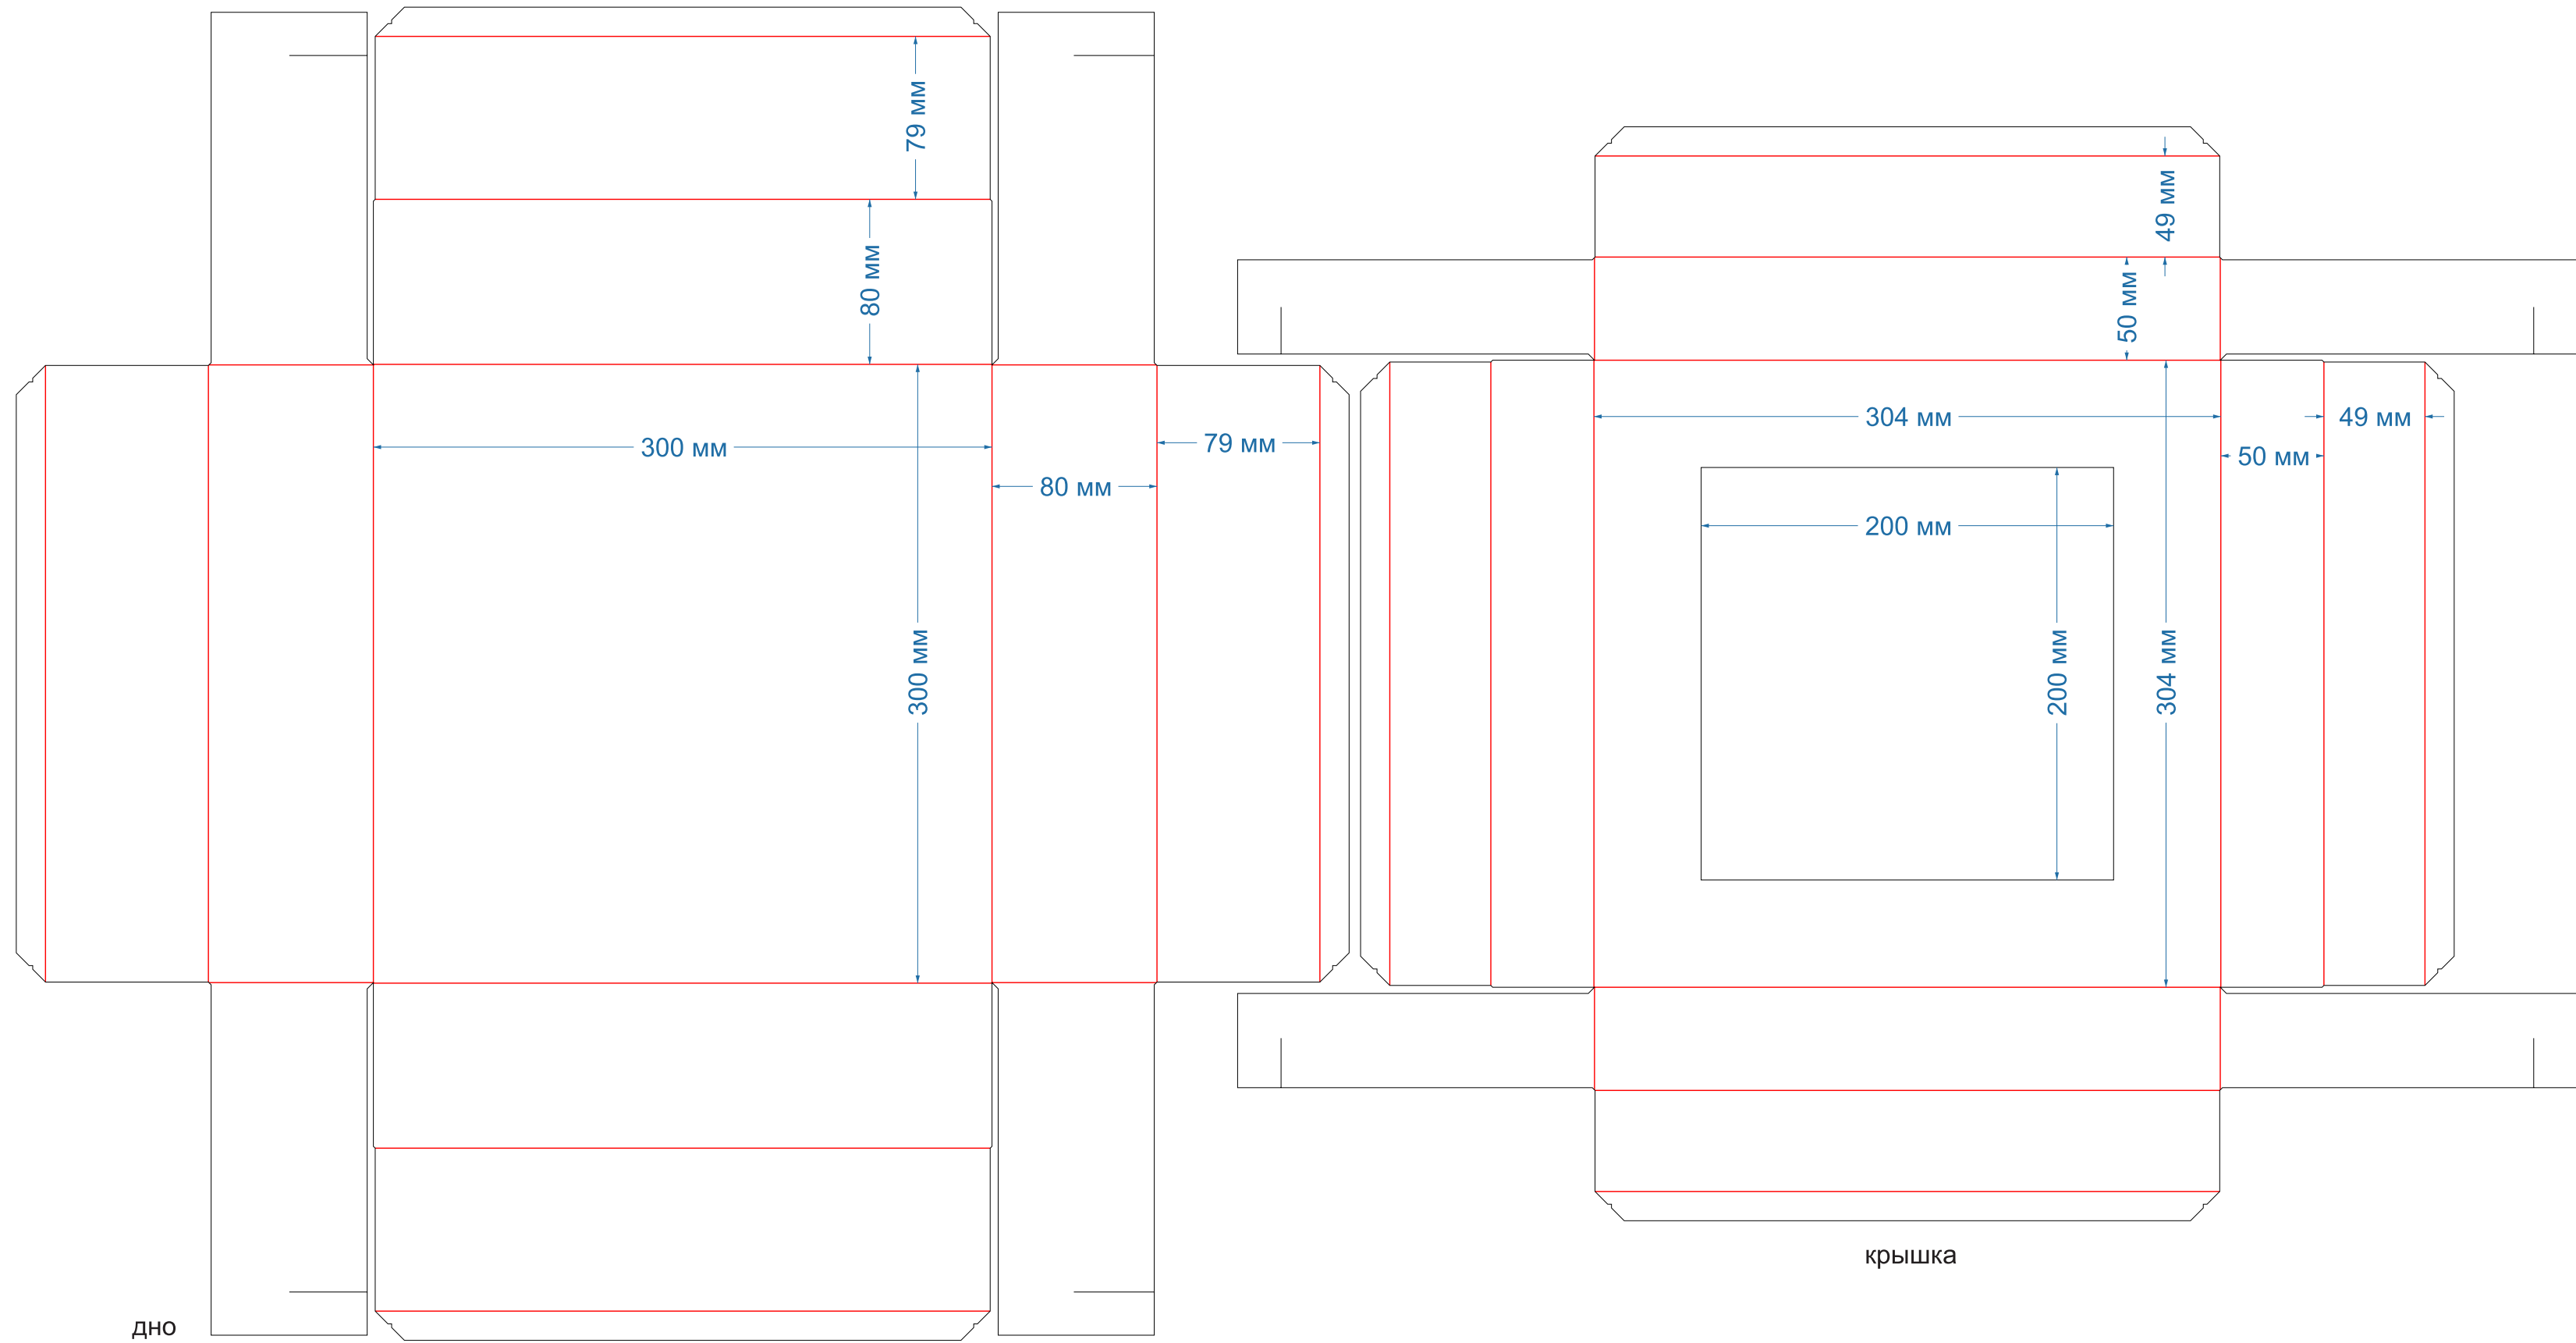

Крышка-дно
форма № 19-20

300x220x45мм

дно

крышка

Крышка-дно
форма № 33-34

210x150x35мм
С ОКНОМ

крышка

дно

Крышка-дно
форма № 38-39

180x150x35мм
С ОКНОМ

ДНО

крышка

Крышка-дно
форма № 145-146

210x150x70мм

крышка

дно

Крышка-дно
форма № 245-246

300x300x80мм
С ОКНОМ

Крышка-дно
форма № 246-247

300x300x80мм
с ОКНОМ

Крышка-дно
форма № 286-287

240x170x80мм
С ОКНОМ

Крышка-дно
форма № 490-491

168x126x44мм

рез **биг** перфорация

крышка

дно

Крышка-дно
форма №492-493

127x127x44мм

рез **биг** перфорация

крышка

дно