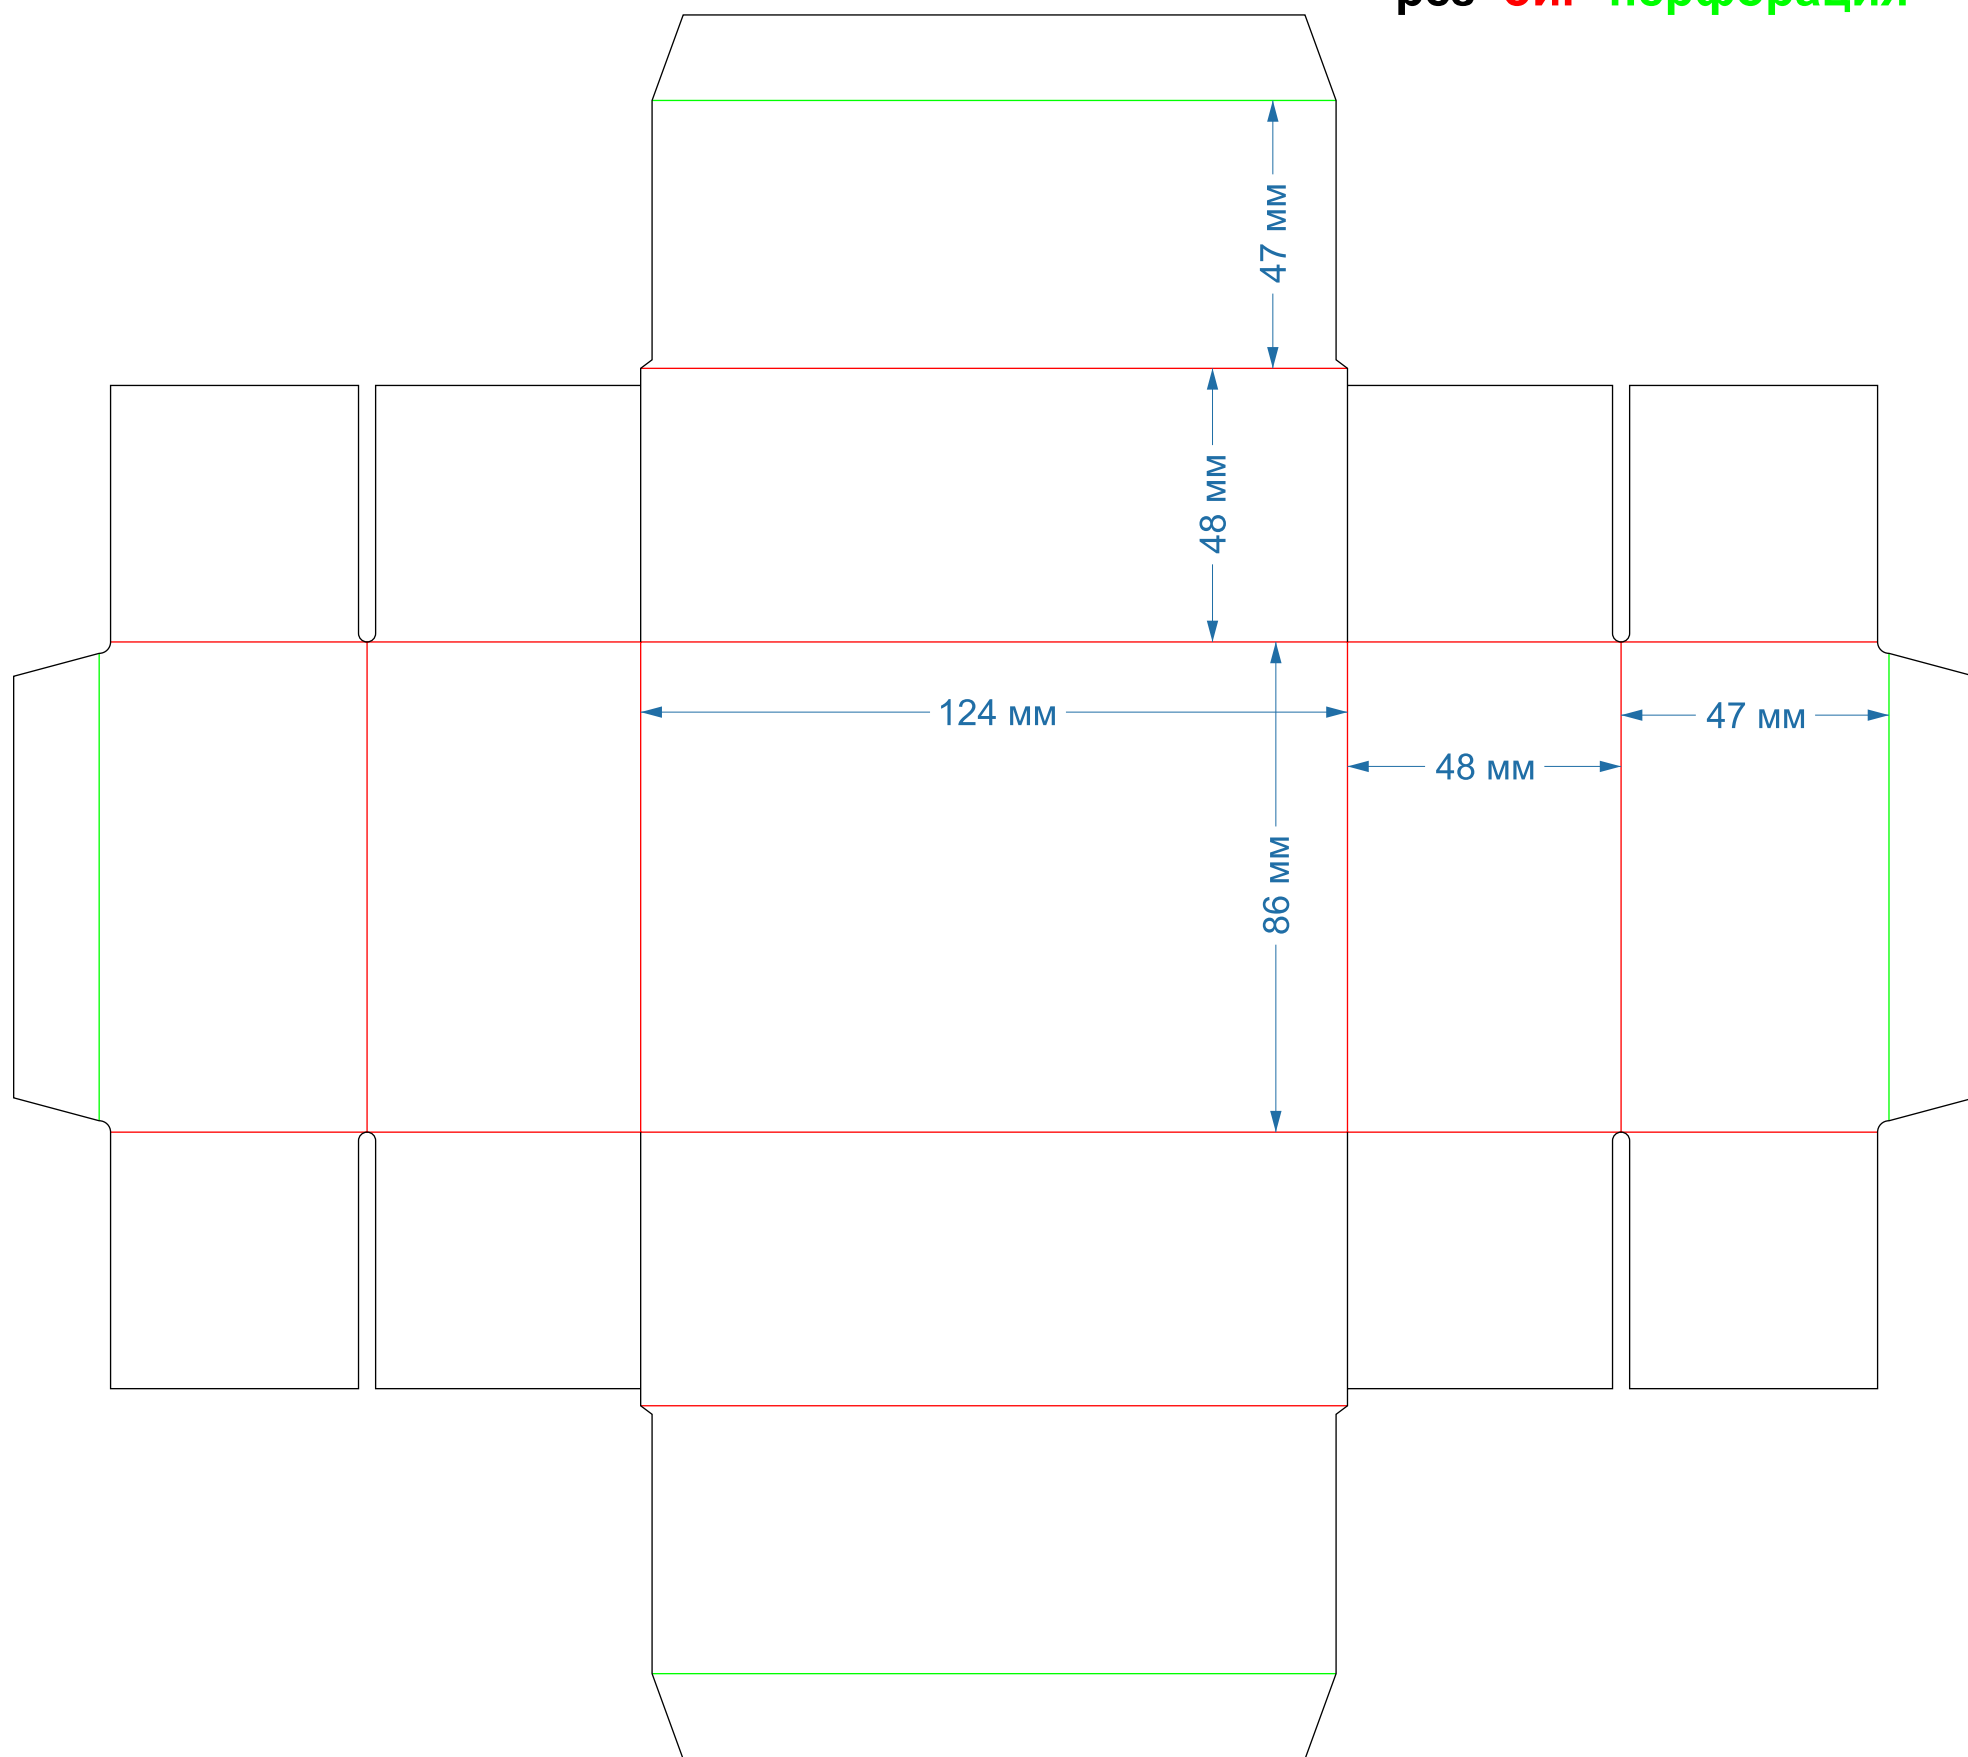

Крышка-дно
форма № 19-20

300x220x45мм

дно

крышка

Крышка-дно
форма № 33-34

210x150x35мм
С ОКНОМ

крышка

дно

Крышка-дно
форма № 38-39

180x150x35мм
С ОКНОМ

ДНО

крышка

Крышка-дно
форма № 145-146

210x150x70мм

крышка

дно

рез **биг** перфорация

крышка

дно

Крышка-дно
форма №492-493

127x127x44мм

рез **биг** перфорация

крышка

дно

Крышка-дно
форма № 494-495

124x86x48мм

рез **биг** перфорация

дно

крышка

Крышка-дно
форма № 578-579

177x115x45мм

крышка