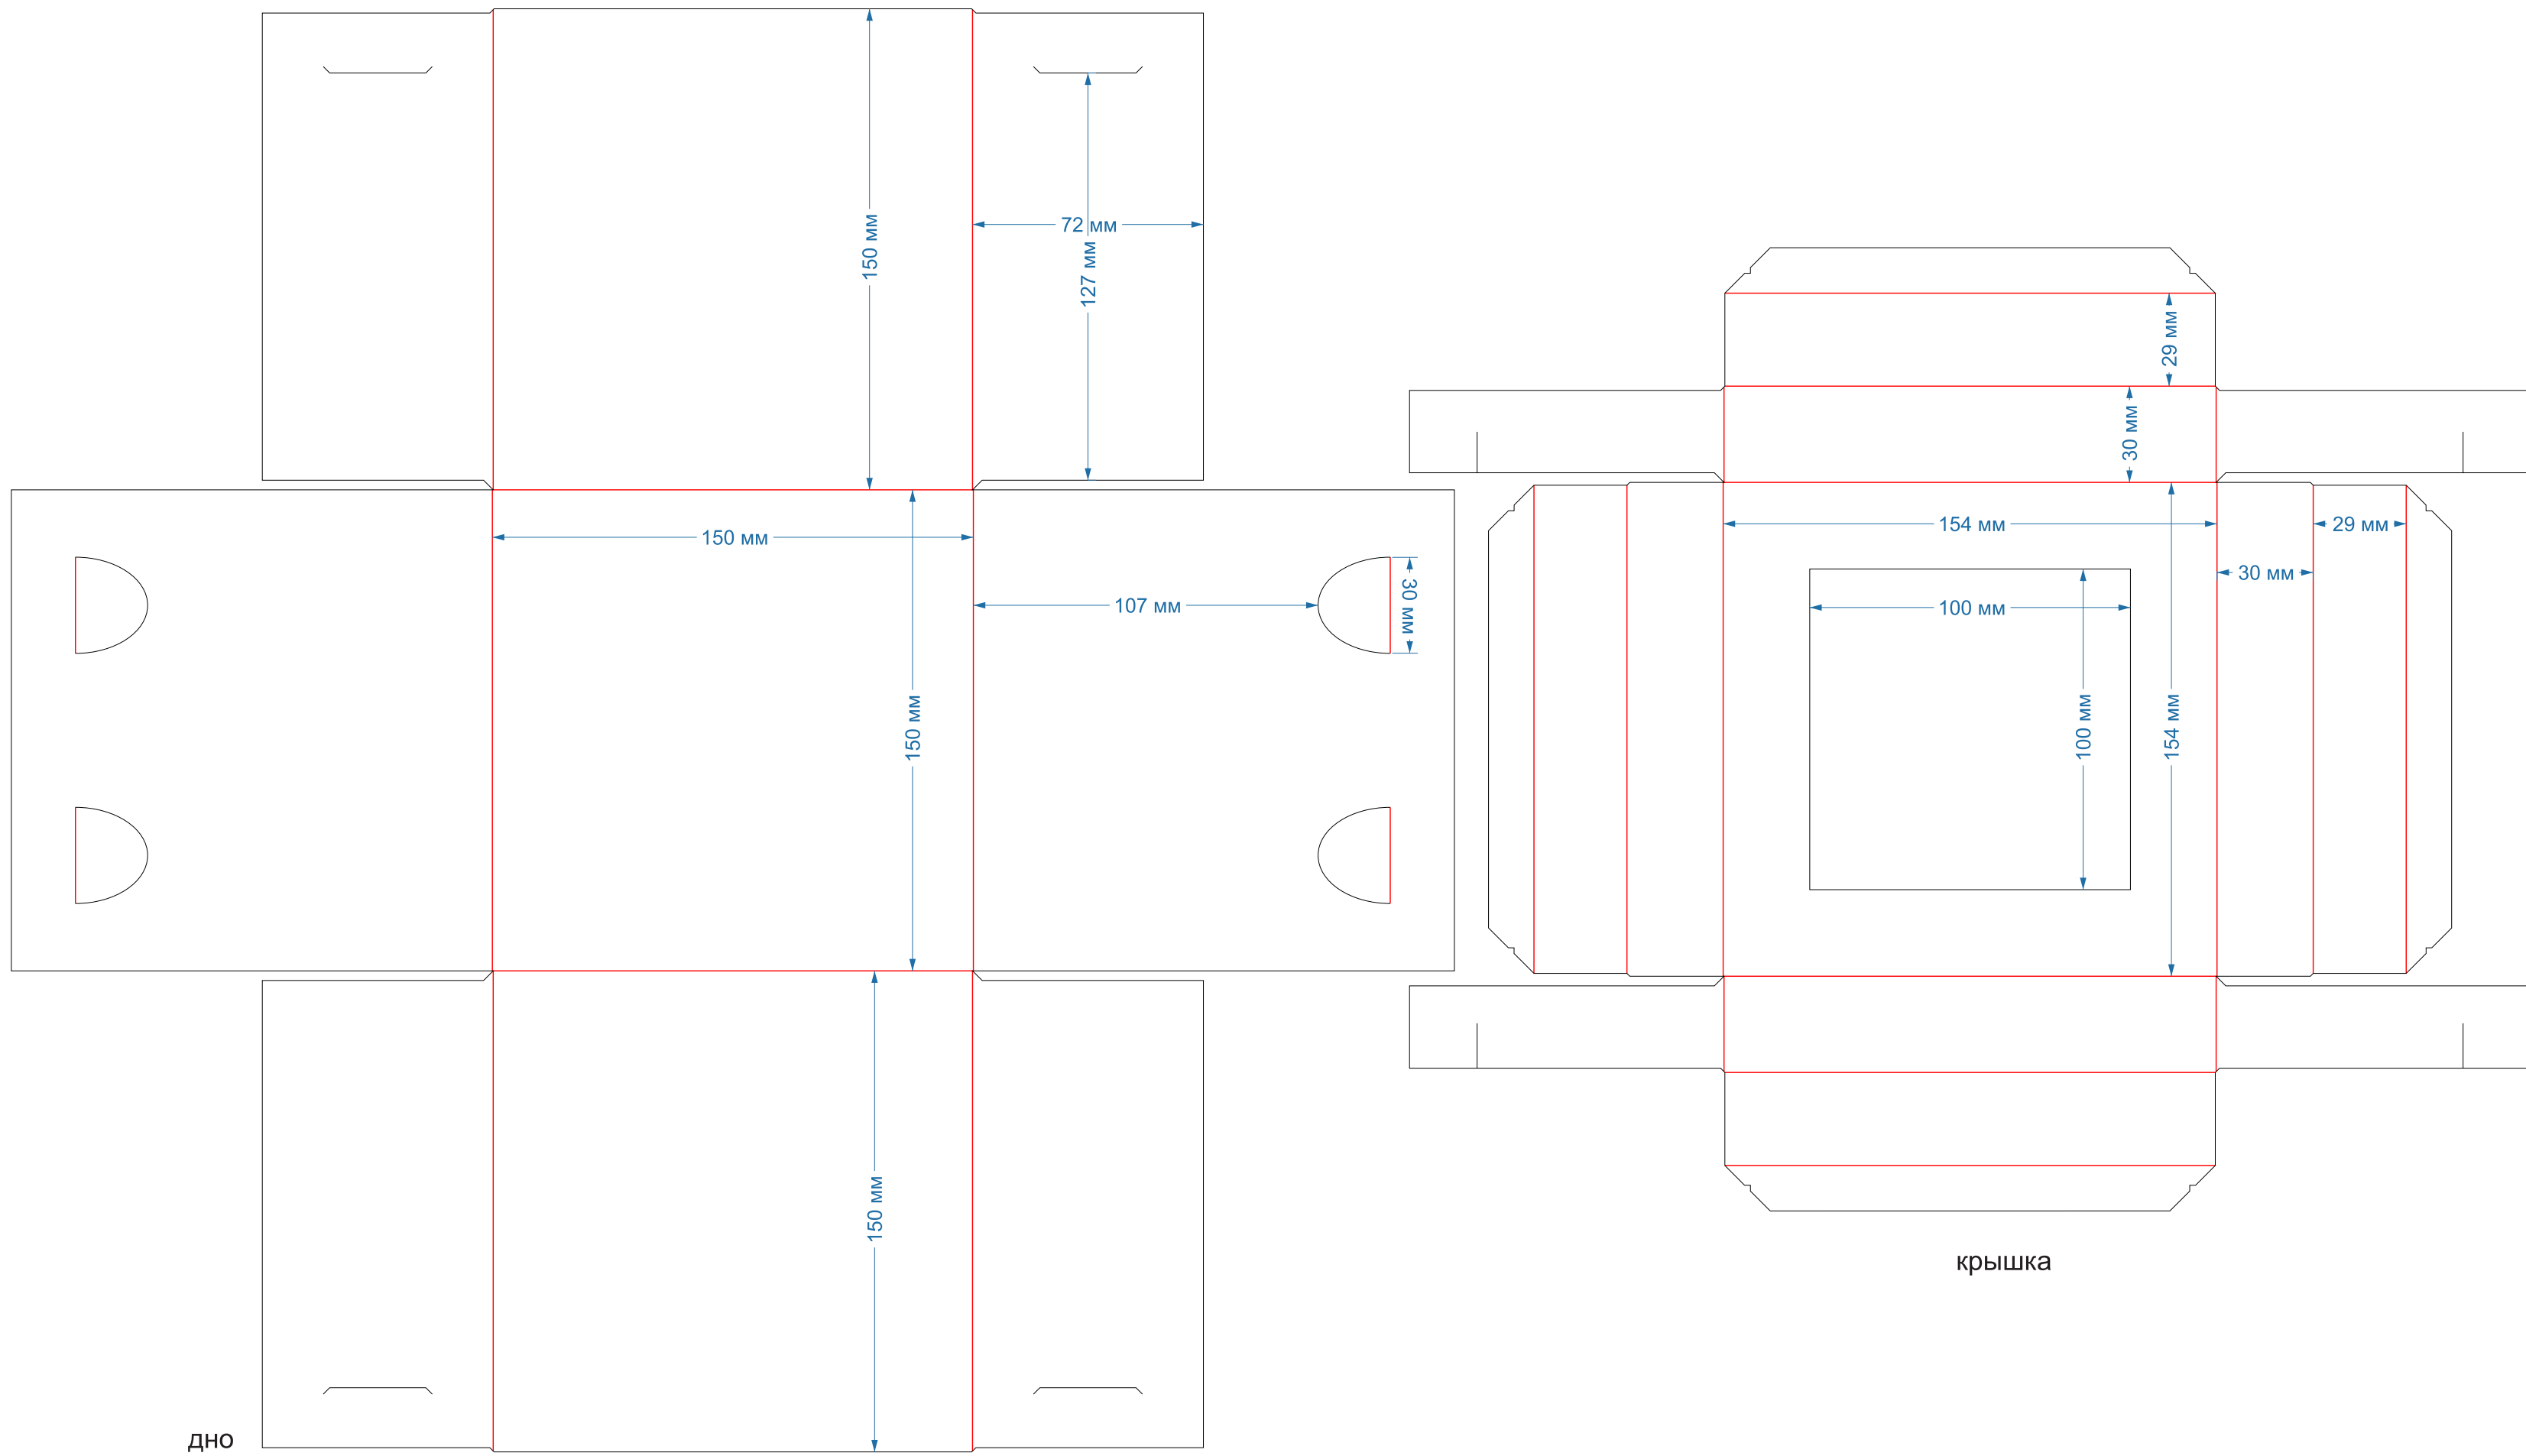

Крышка-дно
форма № 237-238

150x150x150мм
С ОКНОМ