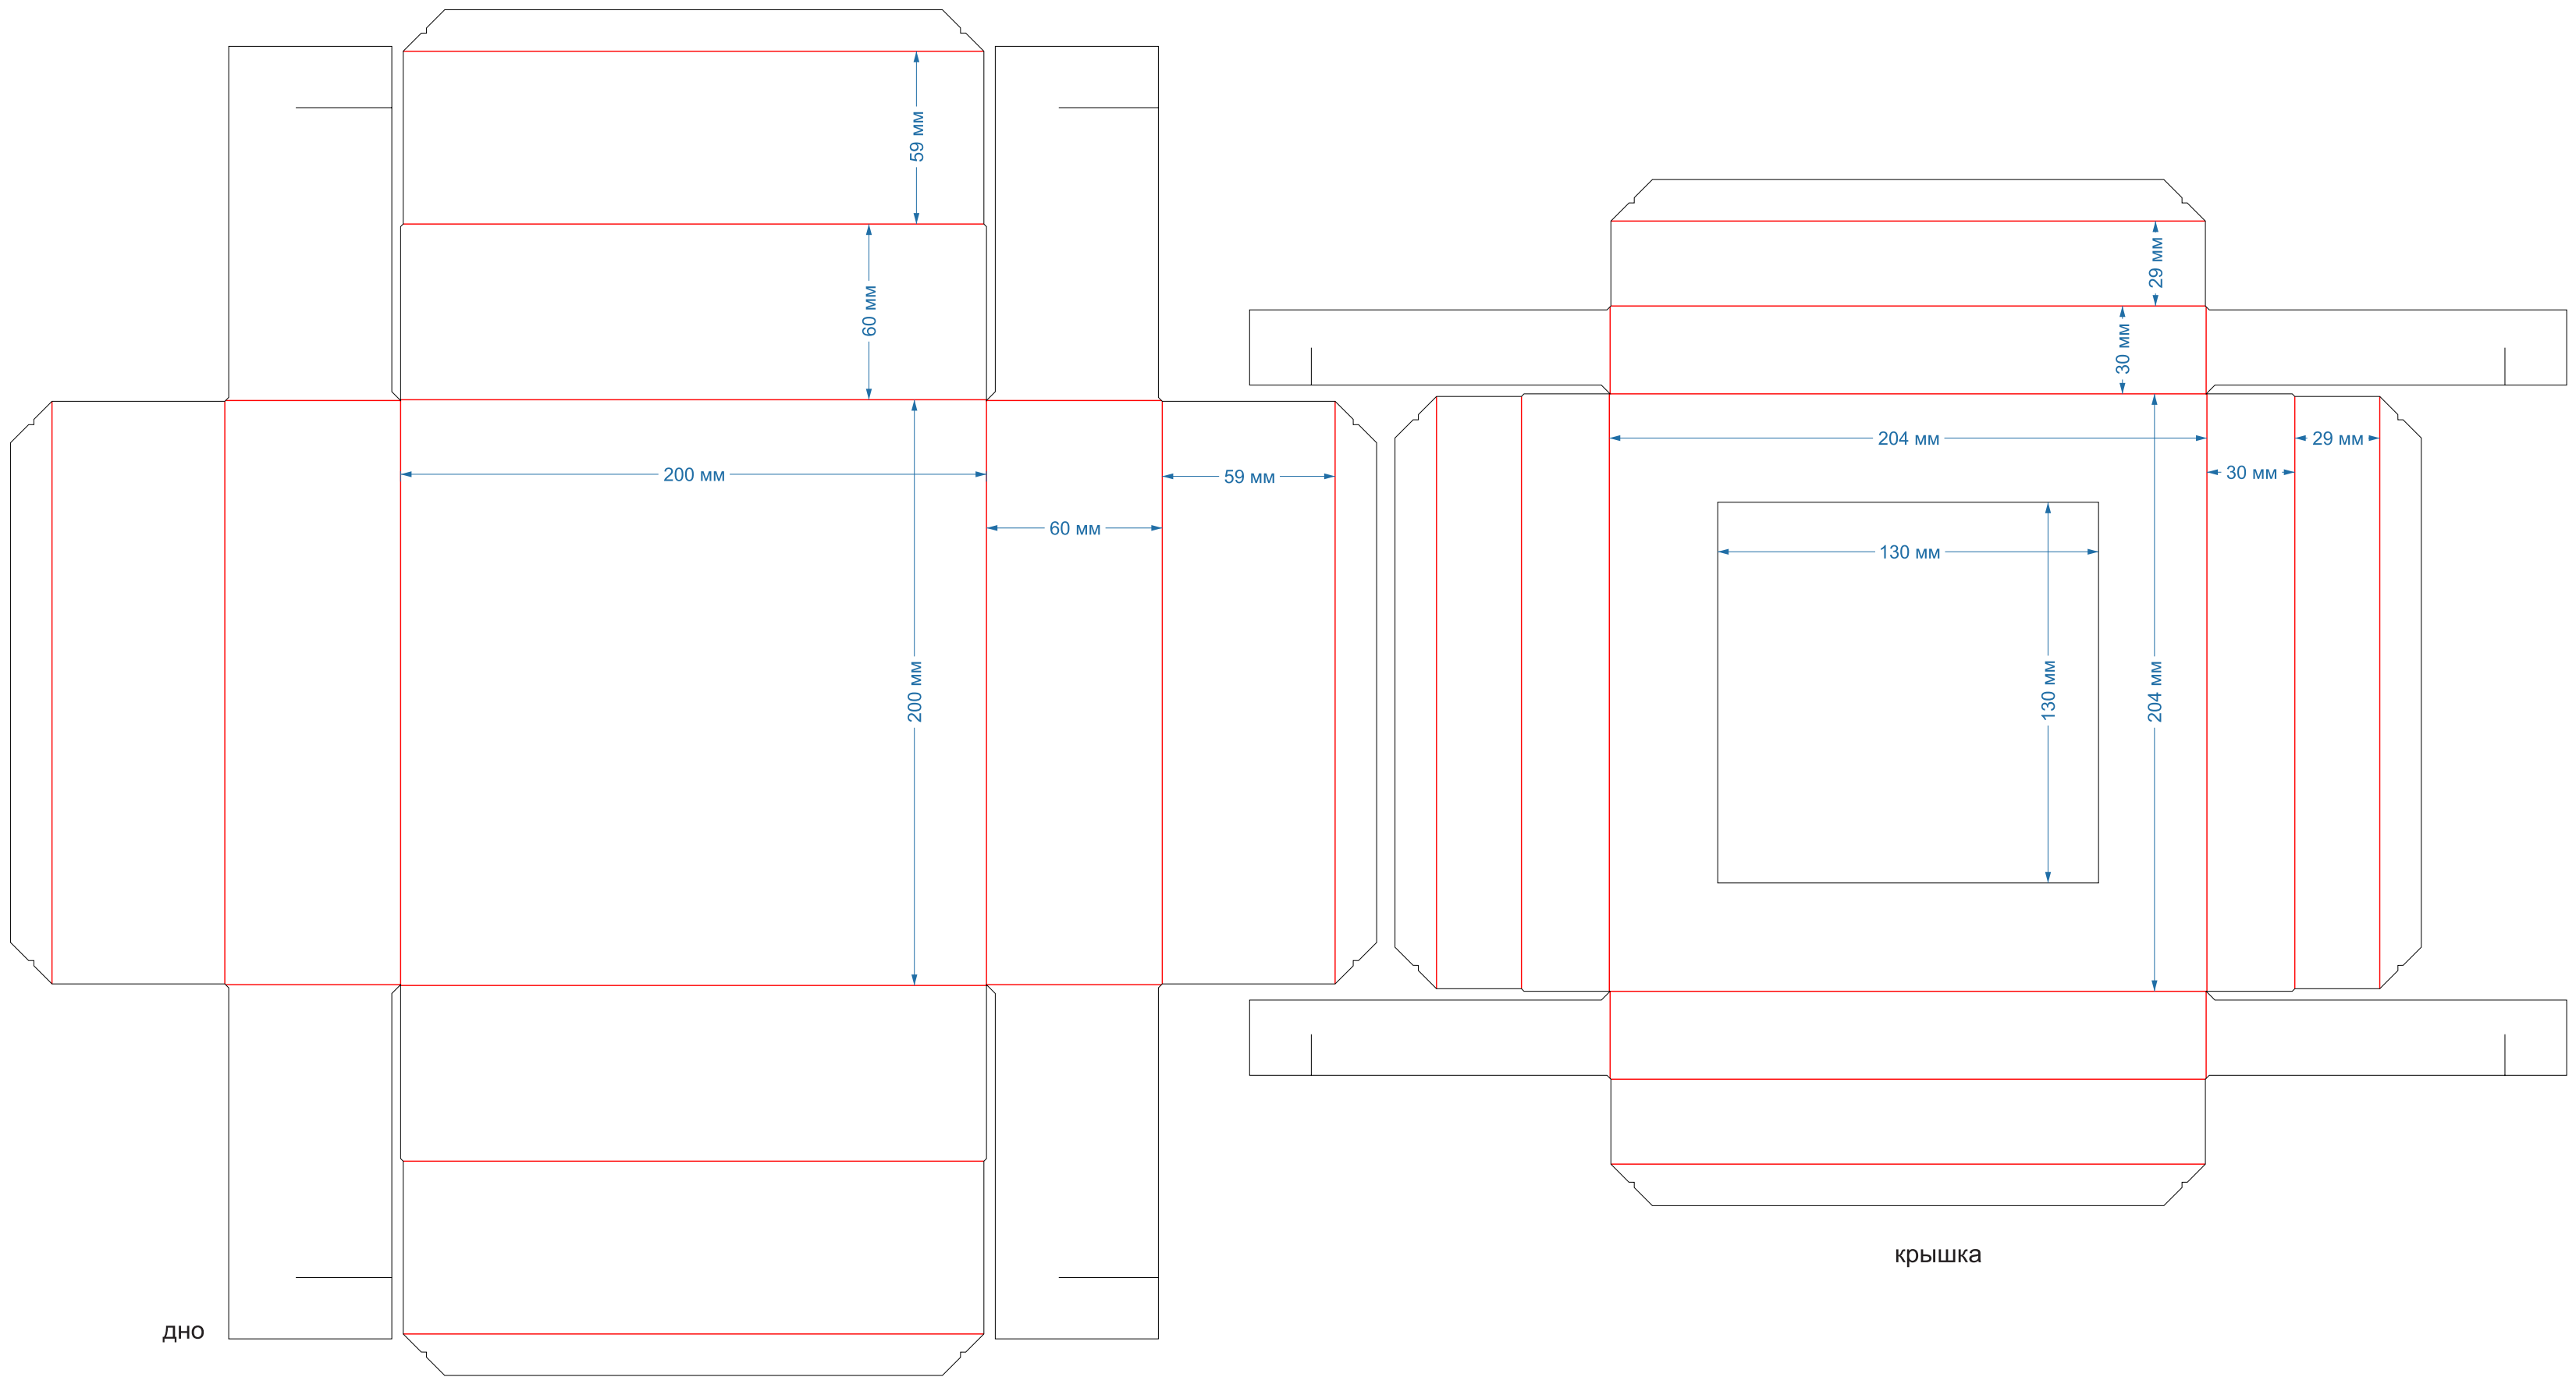

Крышка-дно
форма № 239-240

200x200x60мм
С ОКНОМ