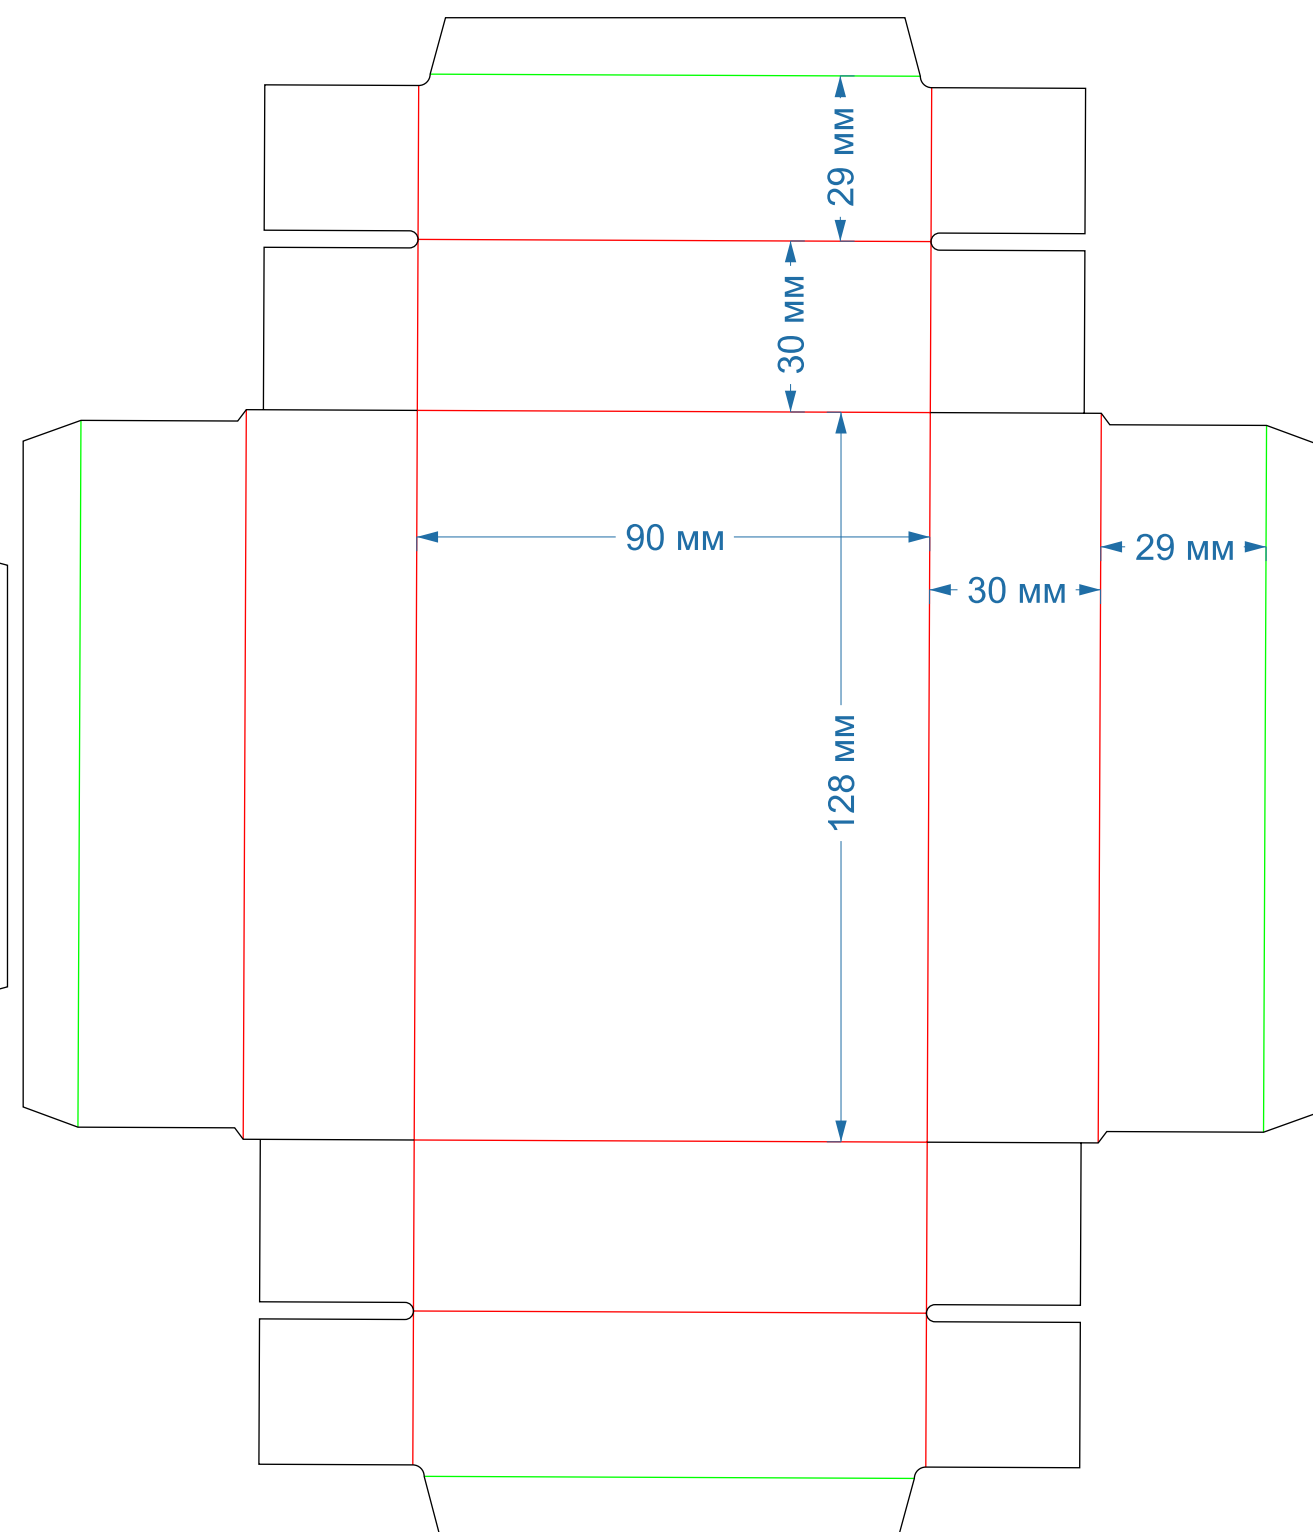

Крышка-дно
форма № 19-20

300x220x45мм

дно

крышка

Крышка-дно
форма № 33-34

210x150x35мм
С ОКНОМ

крышка

дно

Крышка-дно
форма № 245-246

300x300x80мм
С ОКНОМ

Крышка-дно
форма № 246-247

300x300x80мм
с ОКНОМ

Крышка-дно
форма № 286-287

240x170x80мм
С ОКНОМ

Крышка-дно
форма № 490-491

168x126x44мм

рез **биг** перфорация

крышка

дно

Крышка-дно
форма №492-493

127x127x44мм

рез **биг** перфорация

крышка

дно

Крышка-дно
форма № 494-495

124x86x48мм

рез **биг** перфорация

дно

крышка

Крышка-дно
форма № 578-579

177x115x45мм

крышка