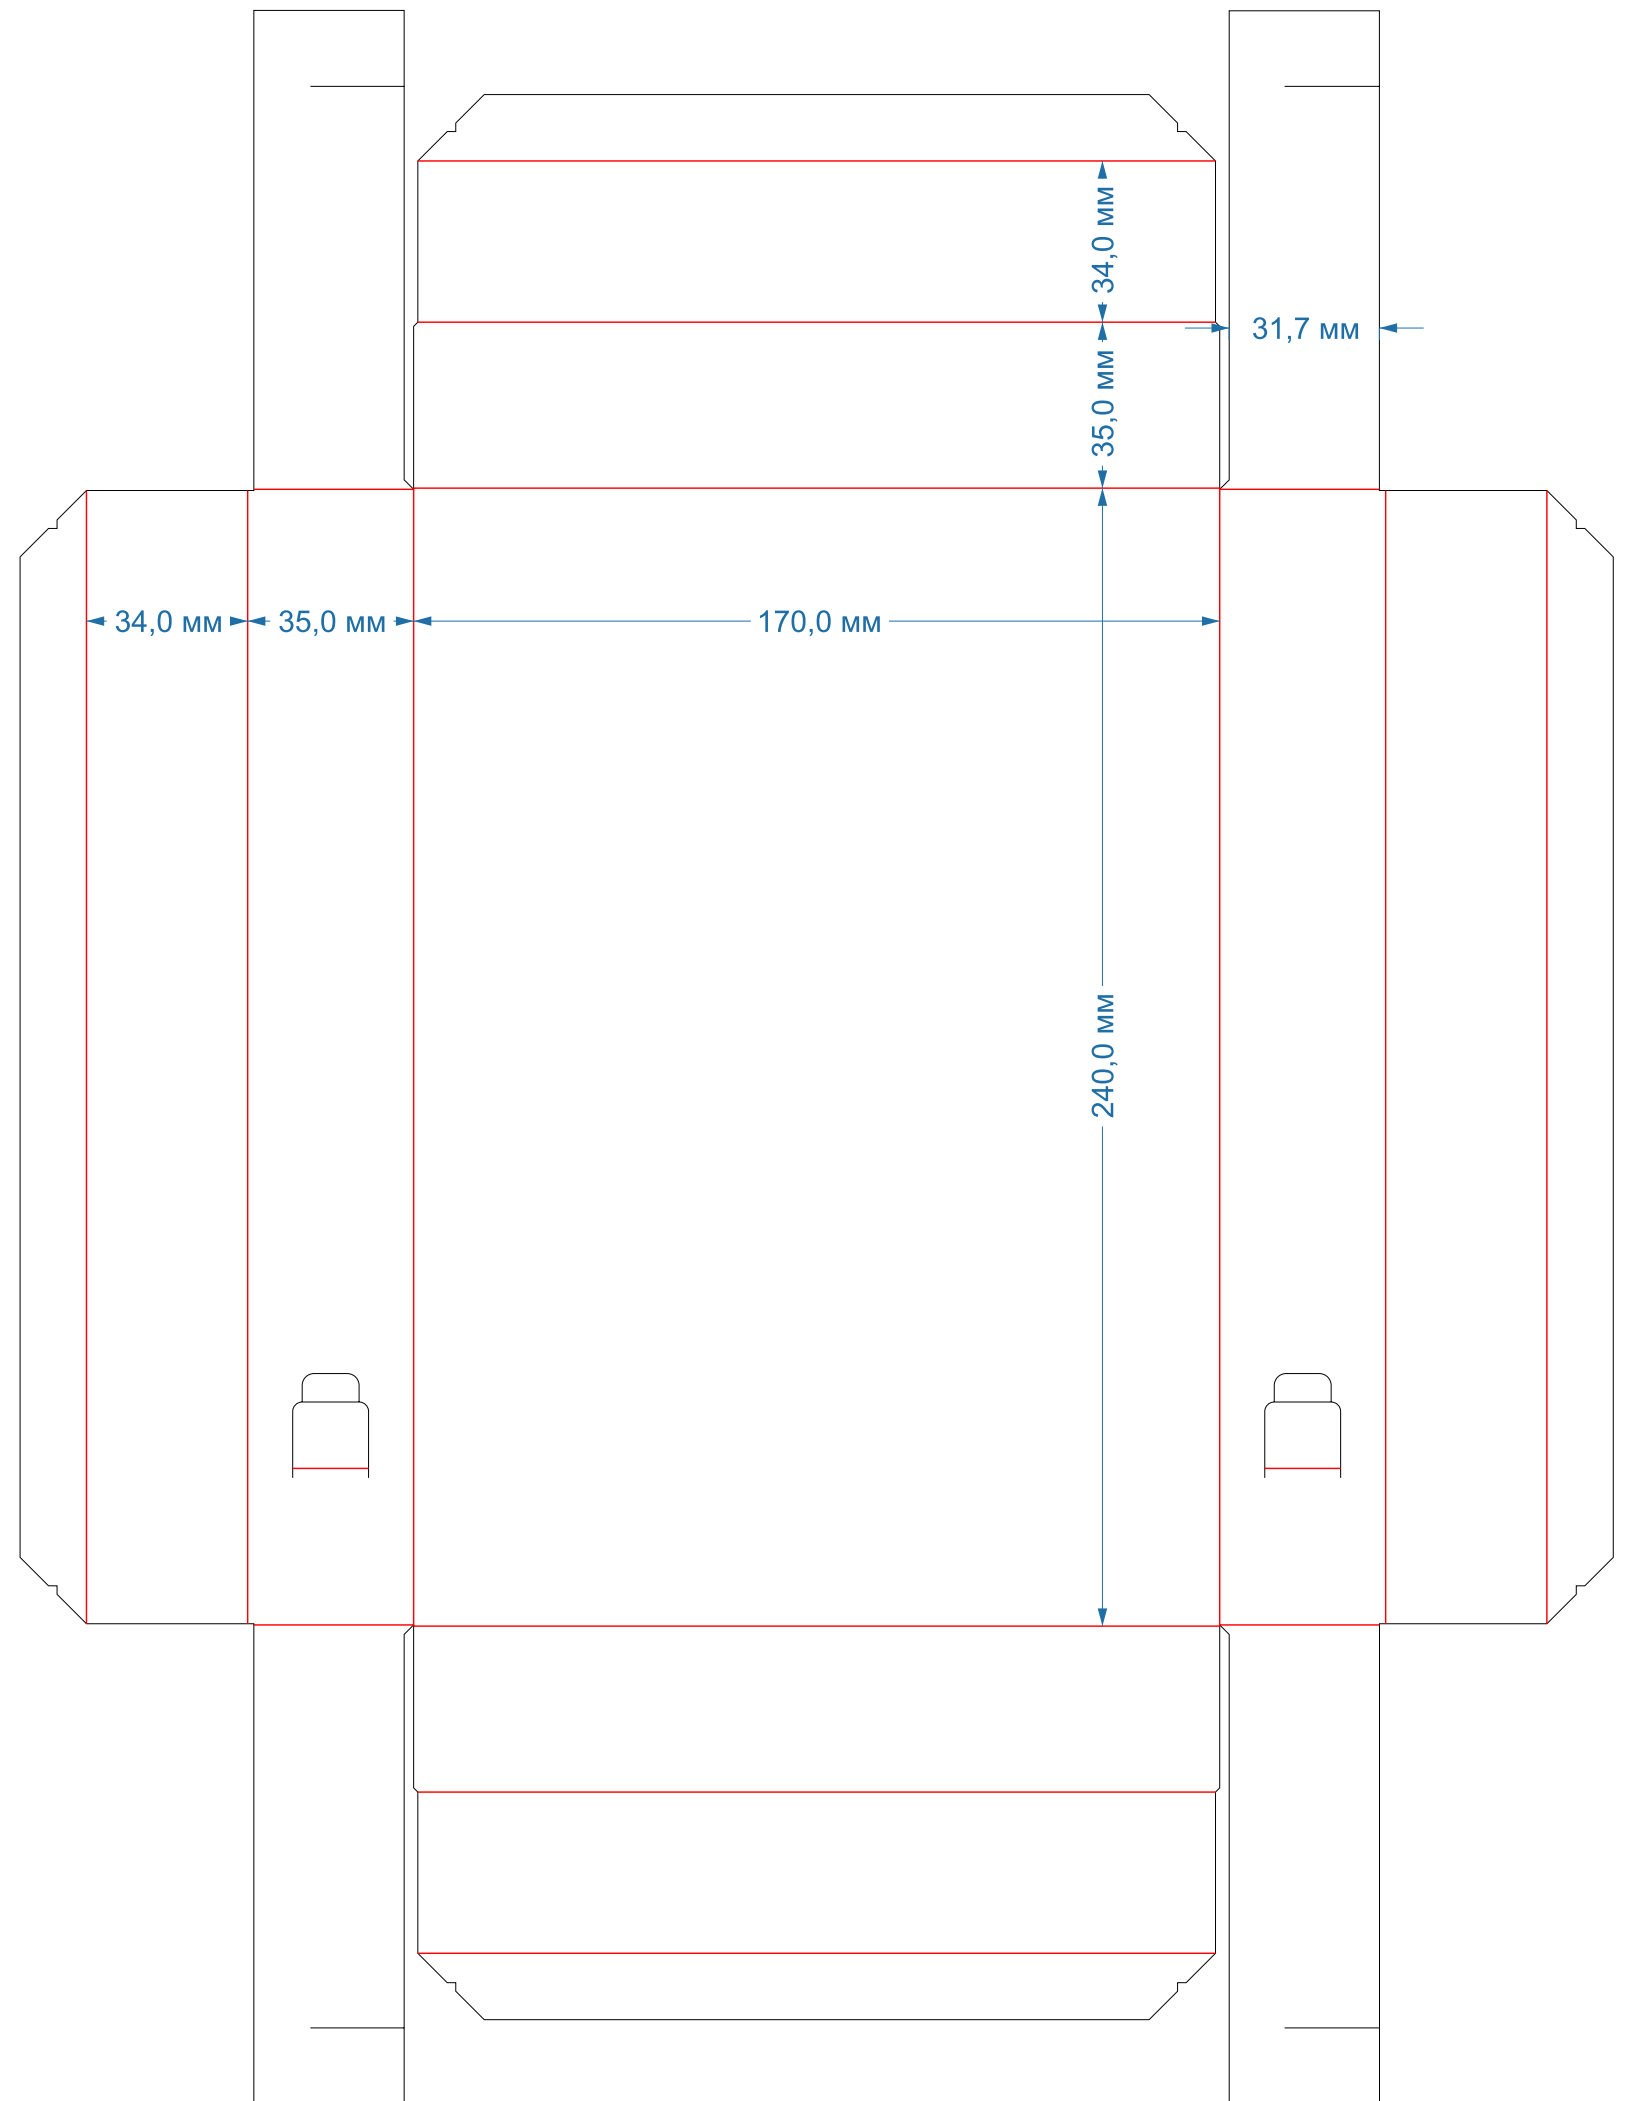

Коробка-пенал
форма № 140-141

165x135x34мм

обечайка

дно

Коробка-пенал
форма № 155-156

242x172x37мм

обечайка

дно

Коробка-пенал
форма № 380-381

165x180x25мм
с ложиментом

Коробка-пенал
форма № 382

135x90x20мм
с ЛОЖИМЕНТОМ

дно

ЛОЖИМЕНТ

обечайка

Коробка-пенал
форма № 425

246x184x30мм