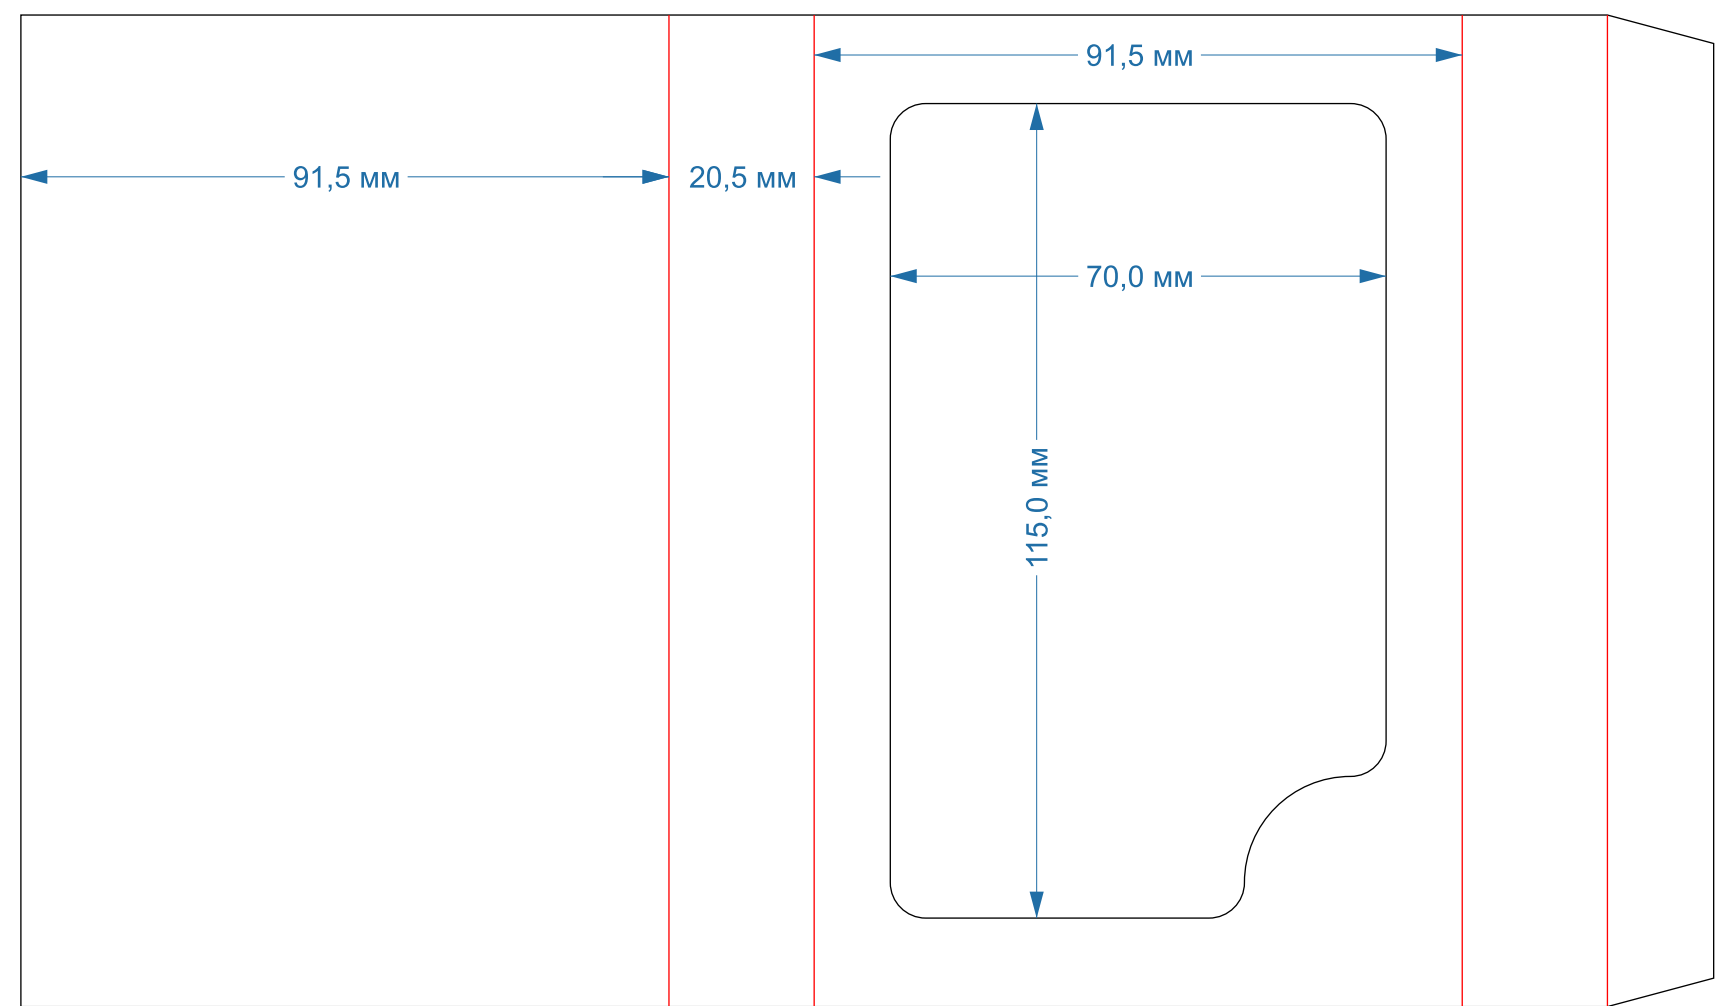

Коробка-пенал
форма № 140-141

165x135x34мм

обечайка

дно

Коробка-пенал
форма № 155-156

242x172x37мм

обечайка

дно

Коробка-пенал
форма № 380-381

165x180x25мм
с ложиментом

Коробка-пенал
форма № 382

135x90x20мм
с ЛОЖИМЕНТОМ

дно

ЛОЖИМЕНТ

обечайка

Коробка-пенал
форма № 425

246x184x30мм