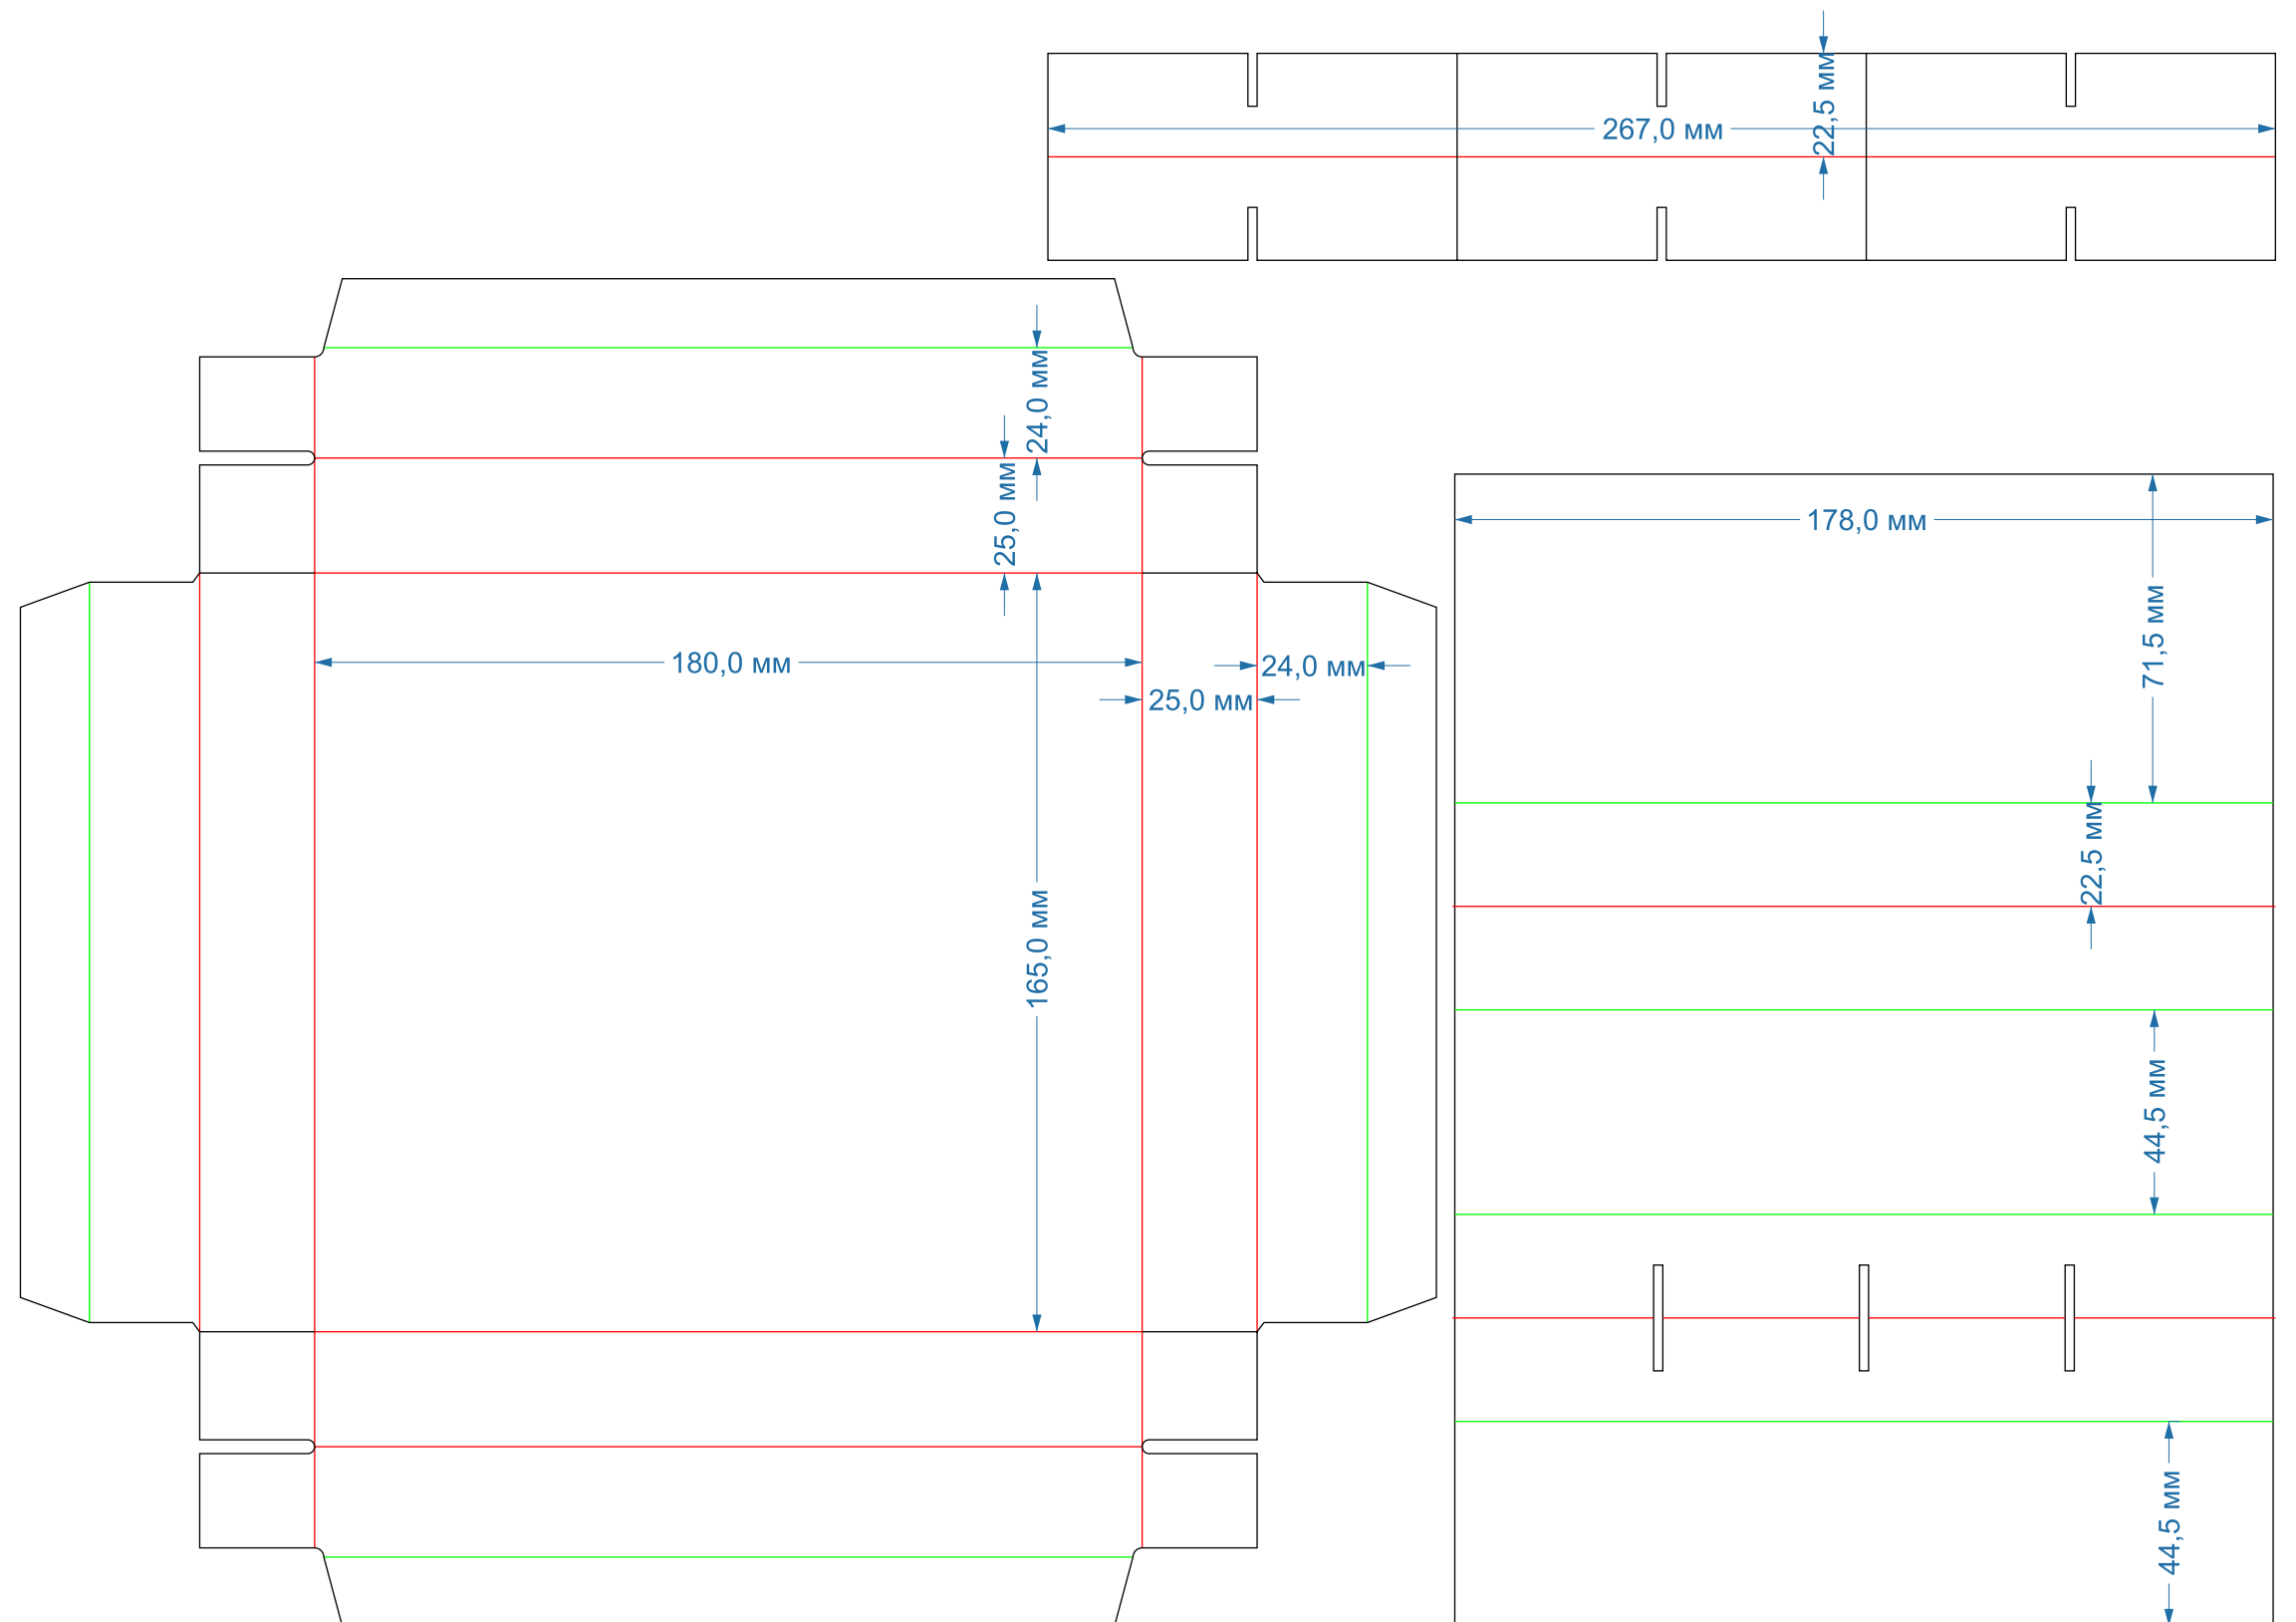

Коробка-пенал
форма № 140-141

165x135x34мм

обечайка

дно

Коробка-пенал
форма № 155-156

242x172x37мм

обечайка

дно

Коробка-пенал
форма № 380-381

165x180x25мм
с ложиментом

Коробка-пенал
форма № 382

135x90x20мм
с ЛОЖИМЕНТОМ

дно

ЛОЖИМЕНТ

обечайка

Коробка-пенал
форма № 425

246x184x30мм