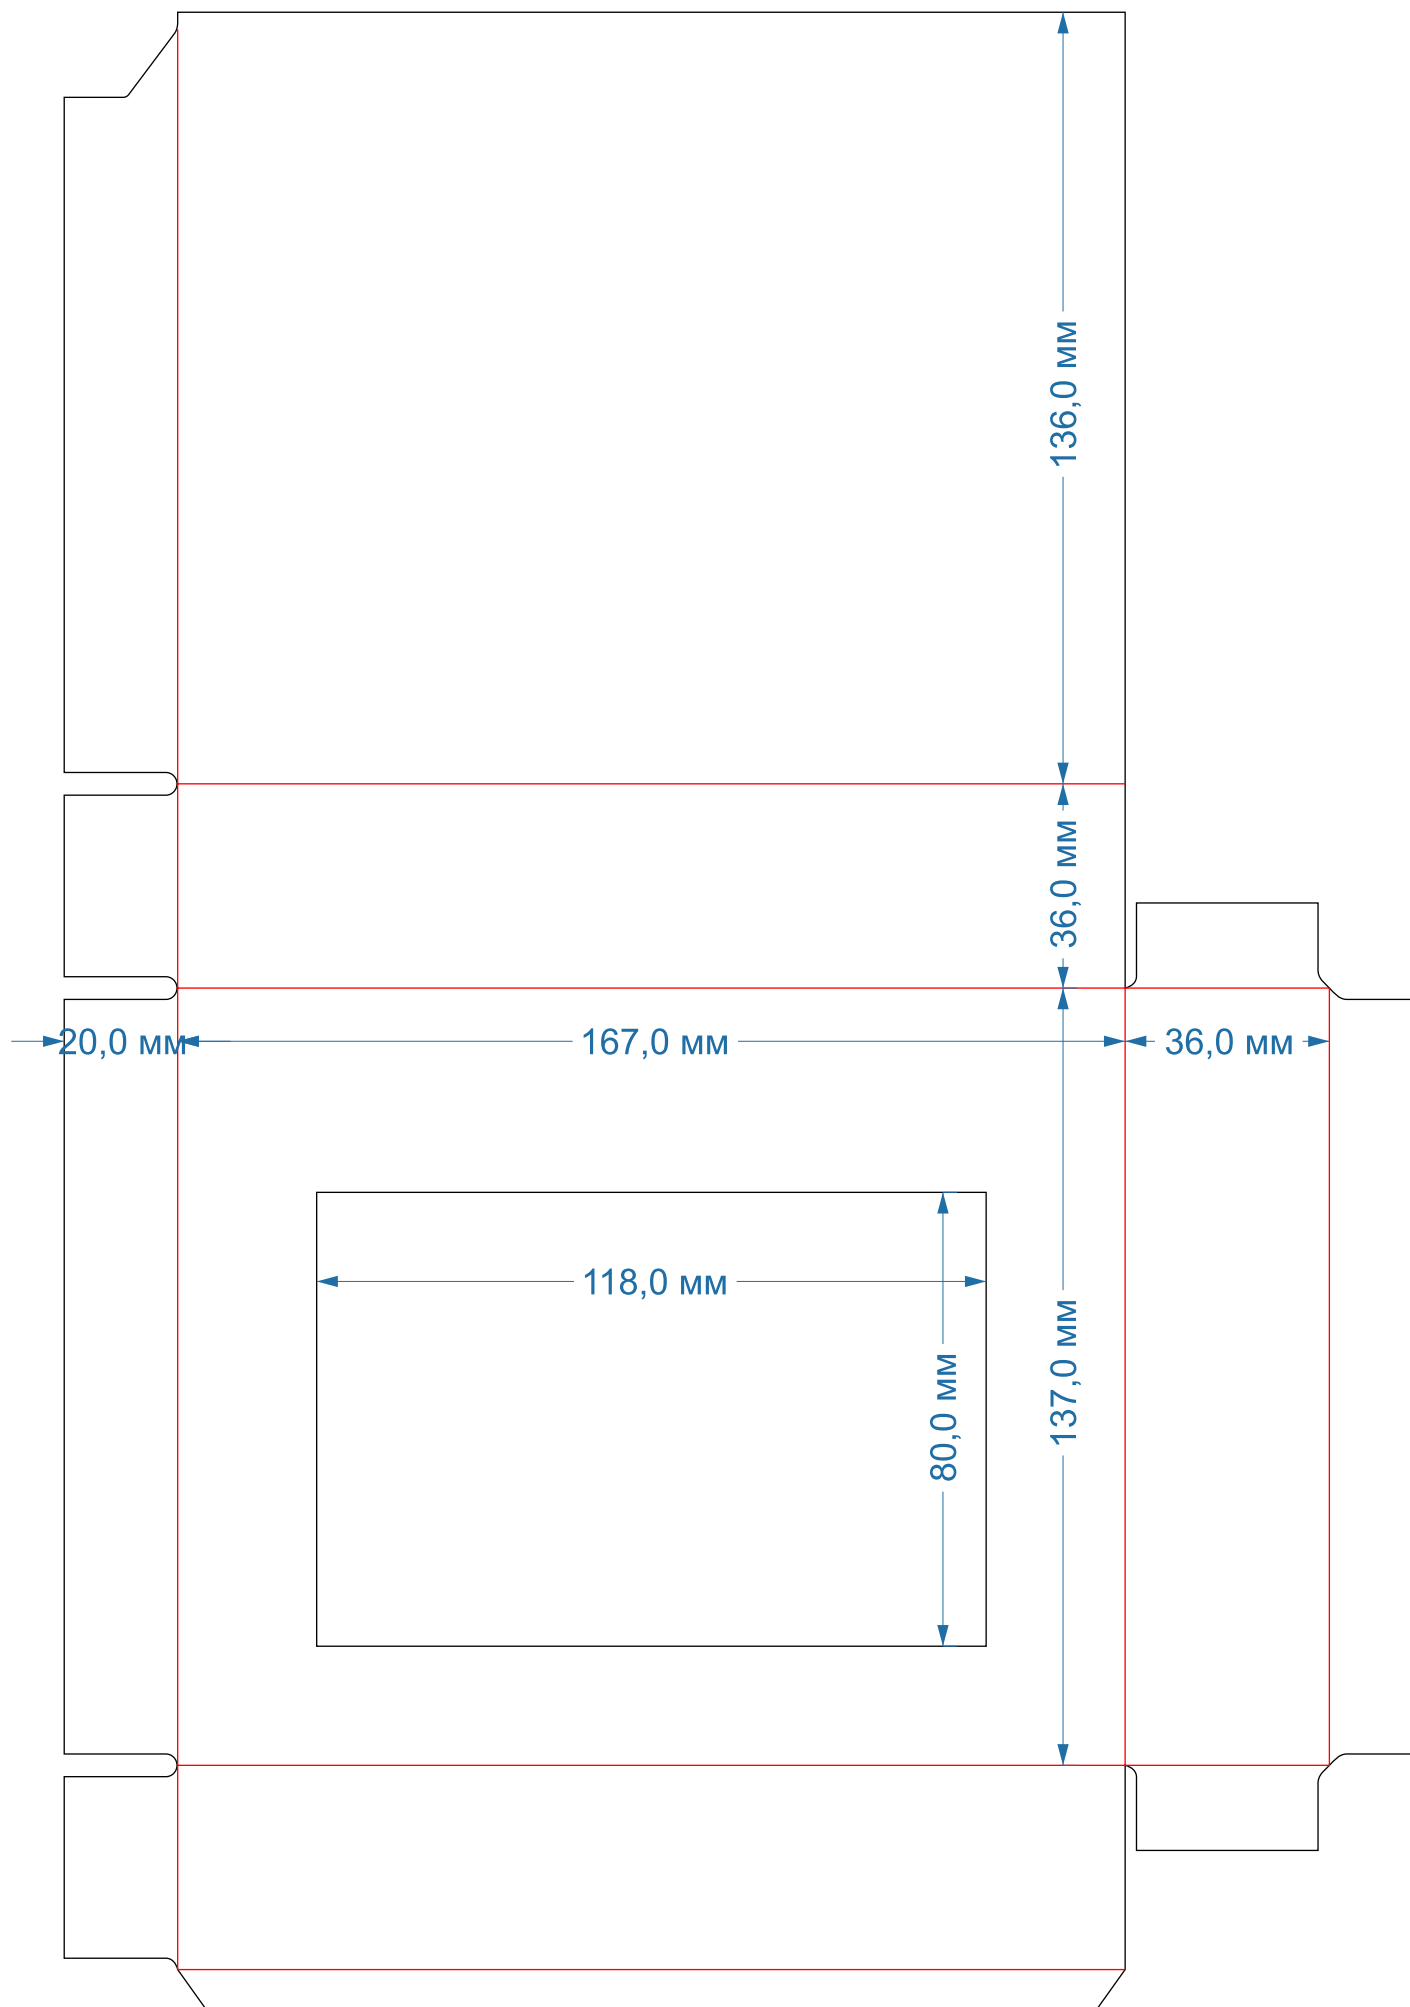

Коробка-пенал
форма № 140-141

165x135x34мм

обечайка

дно

Коробка-пенал
форма № 155-156

242x172x37мм

обечайка

дно

Коробка-пенал
форма № 380-381

165x180x25мм
с ложиментом

Коробка-пенал
форма № 382

135x90x20мм
с ЛОЖИМЕНТОМ

дно

ЛОЖИМЕНТ

обечайка

Коробка-пенал
форма № 425

246x184x30мм