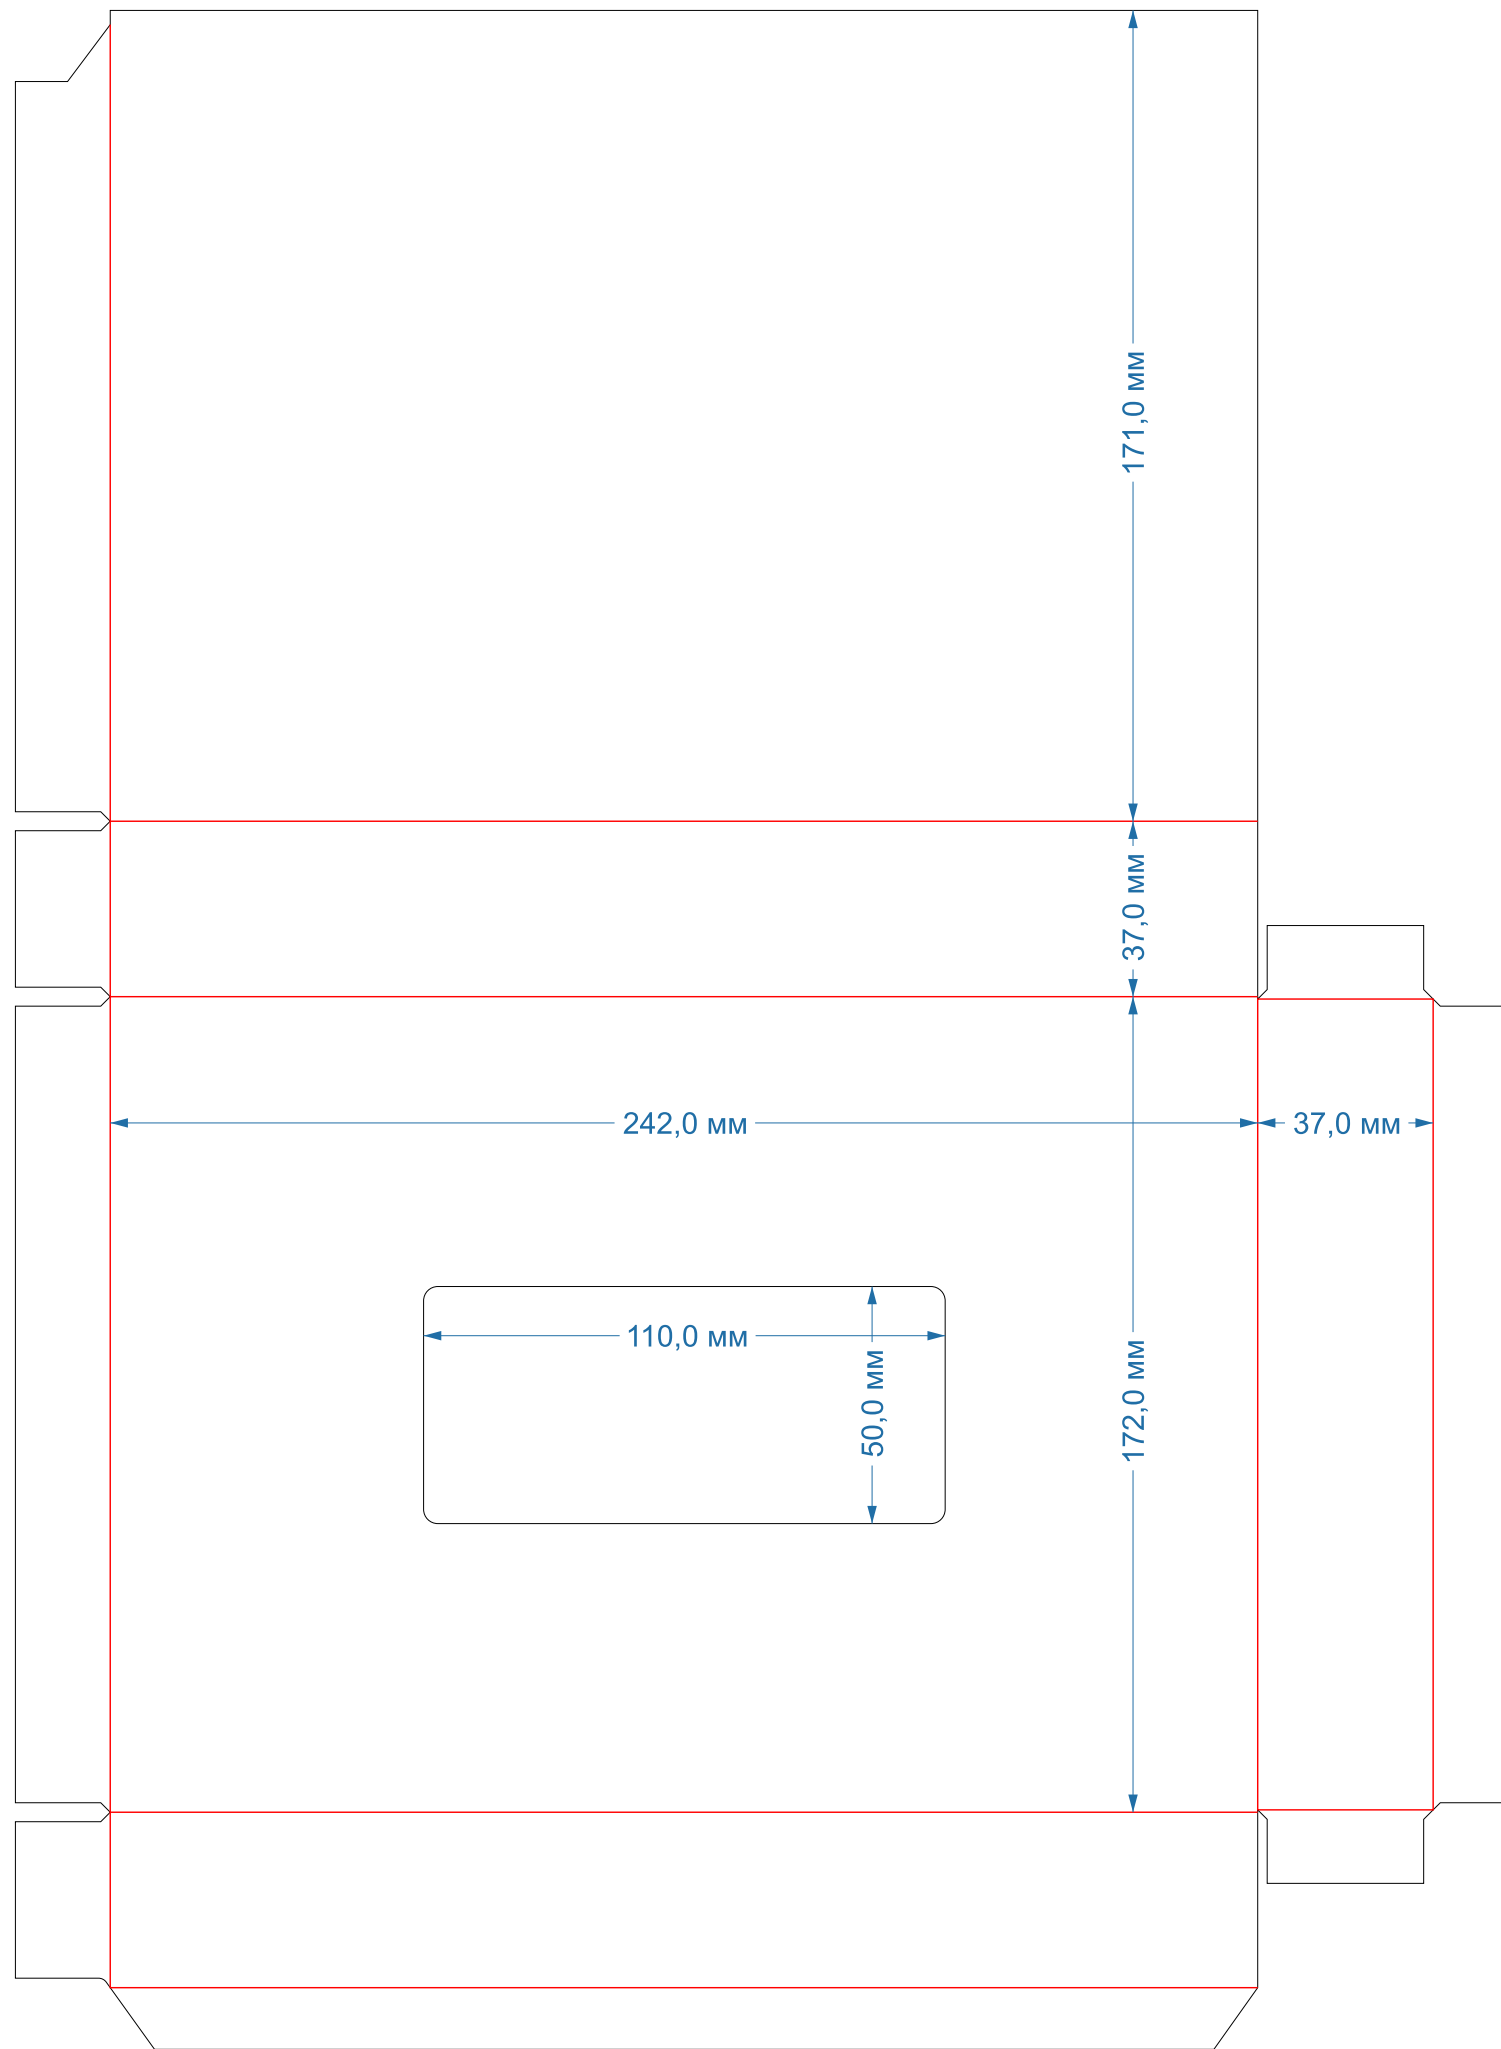

Коробка-пенал
форма № 140-141

165x135x34мм

обечайка

дно

Коробка-пенал
форма № 155-156

242x172x37мм

обечайка

дно

Коробка-пенал
форма № 380-381

165x180x25мм
с ложиментом

Коробка-пенал
форма № 382

135x90x20мм
с ЛОЖИМЕНТОМ

дно

ЛОЖИМЕНТ

обечайка

Коробка-пенал
форма № 425

246x184x30мм