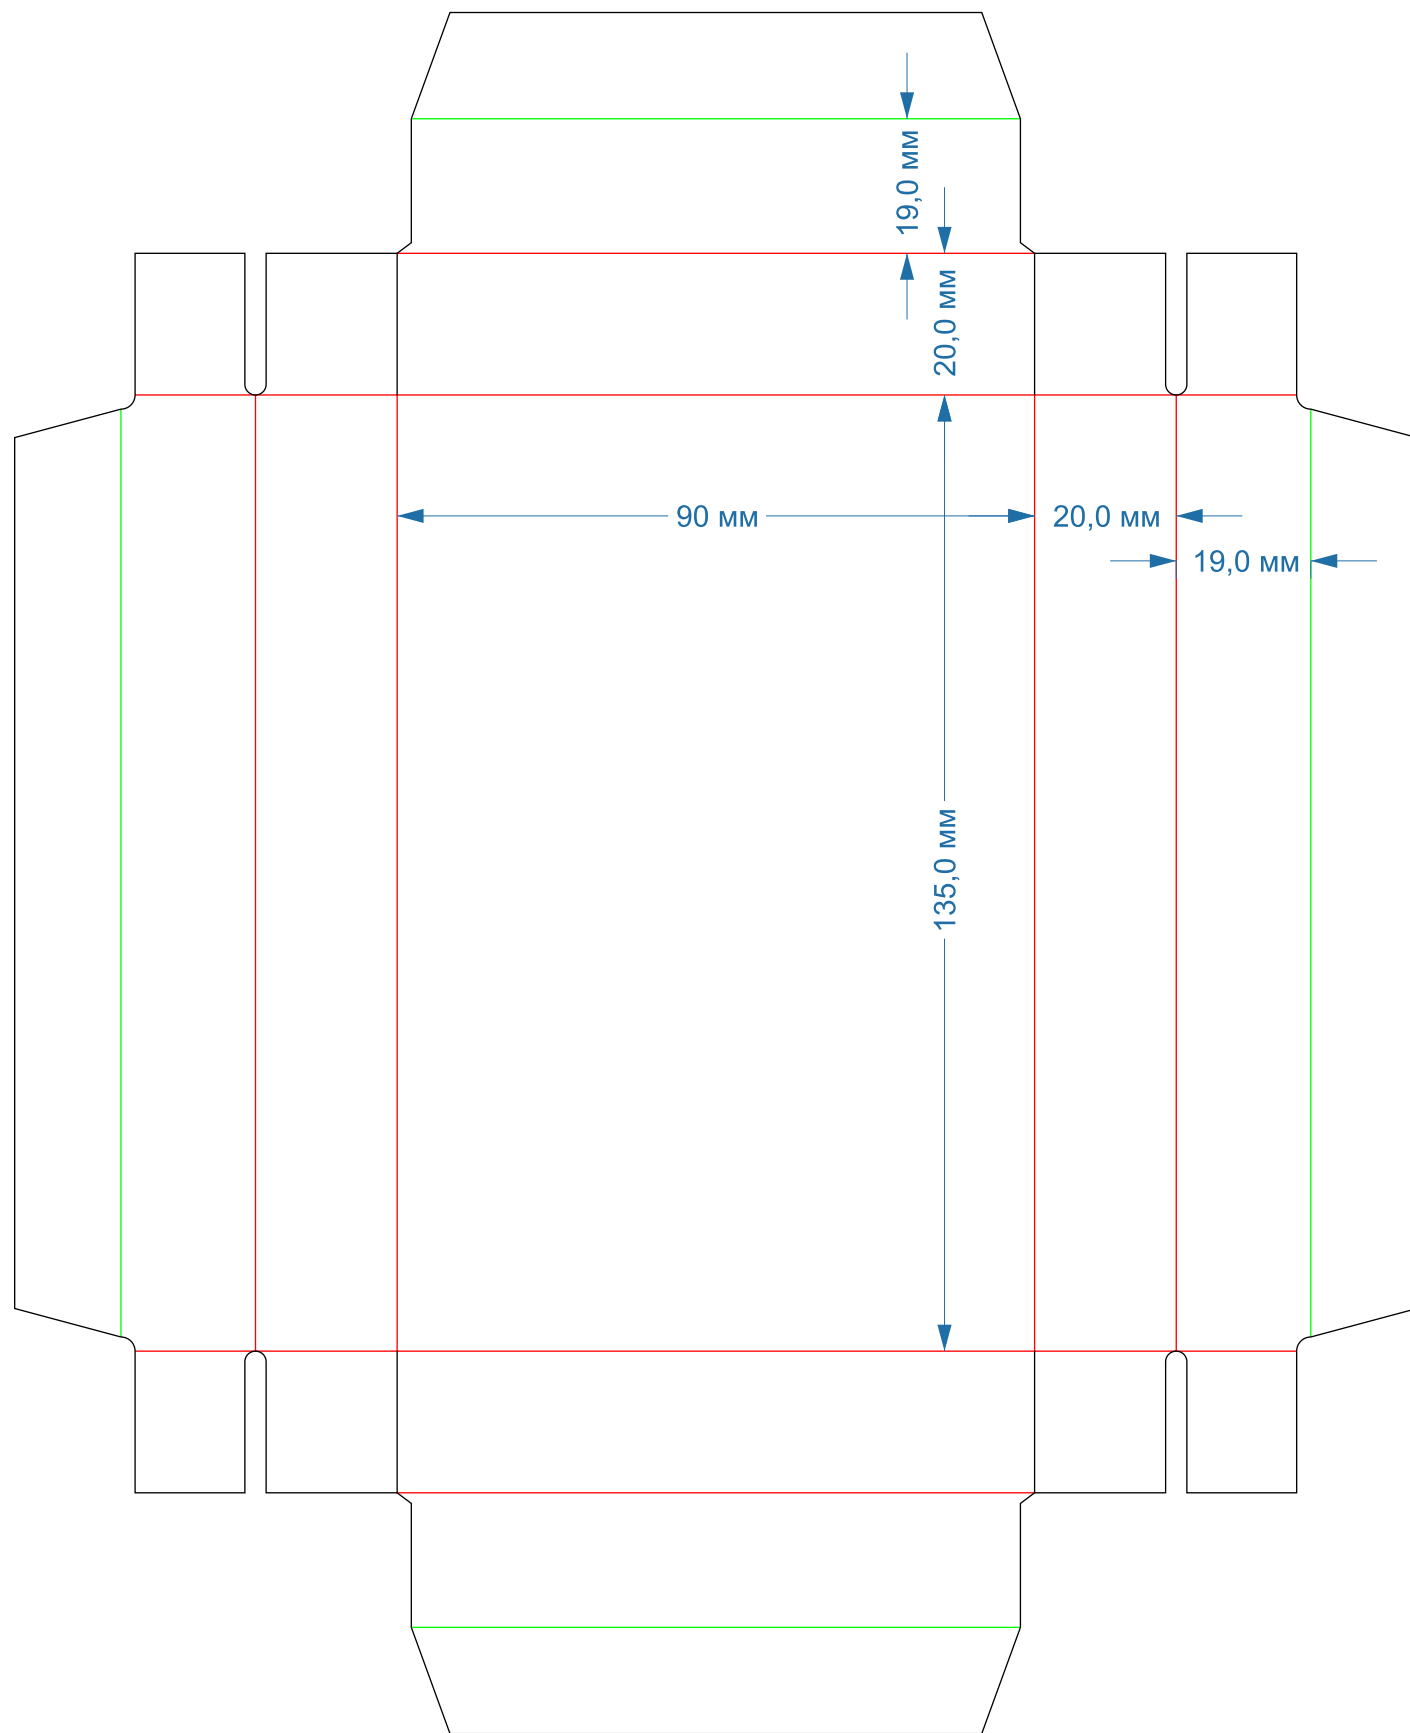

Коробка-пенал
форма № 140-141

165x135x34мм

обечайка

дно

Коробка-пенал
форма № 155-156

242x172x37мм

обечайка

дно

Коробка-пенал
форма № 380-381

165x180x25мм
с ложиментом

Коробка-пенал
форма № 382

135x90x20мм
с ЛОЖИМЕНТОМ

дно

ЛОЖИМЕНТ

обечайка

Коробка-пенал
форма № 425

246x184x30мм