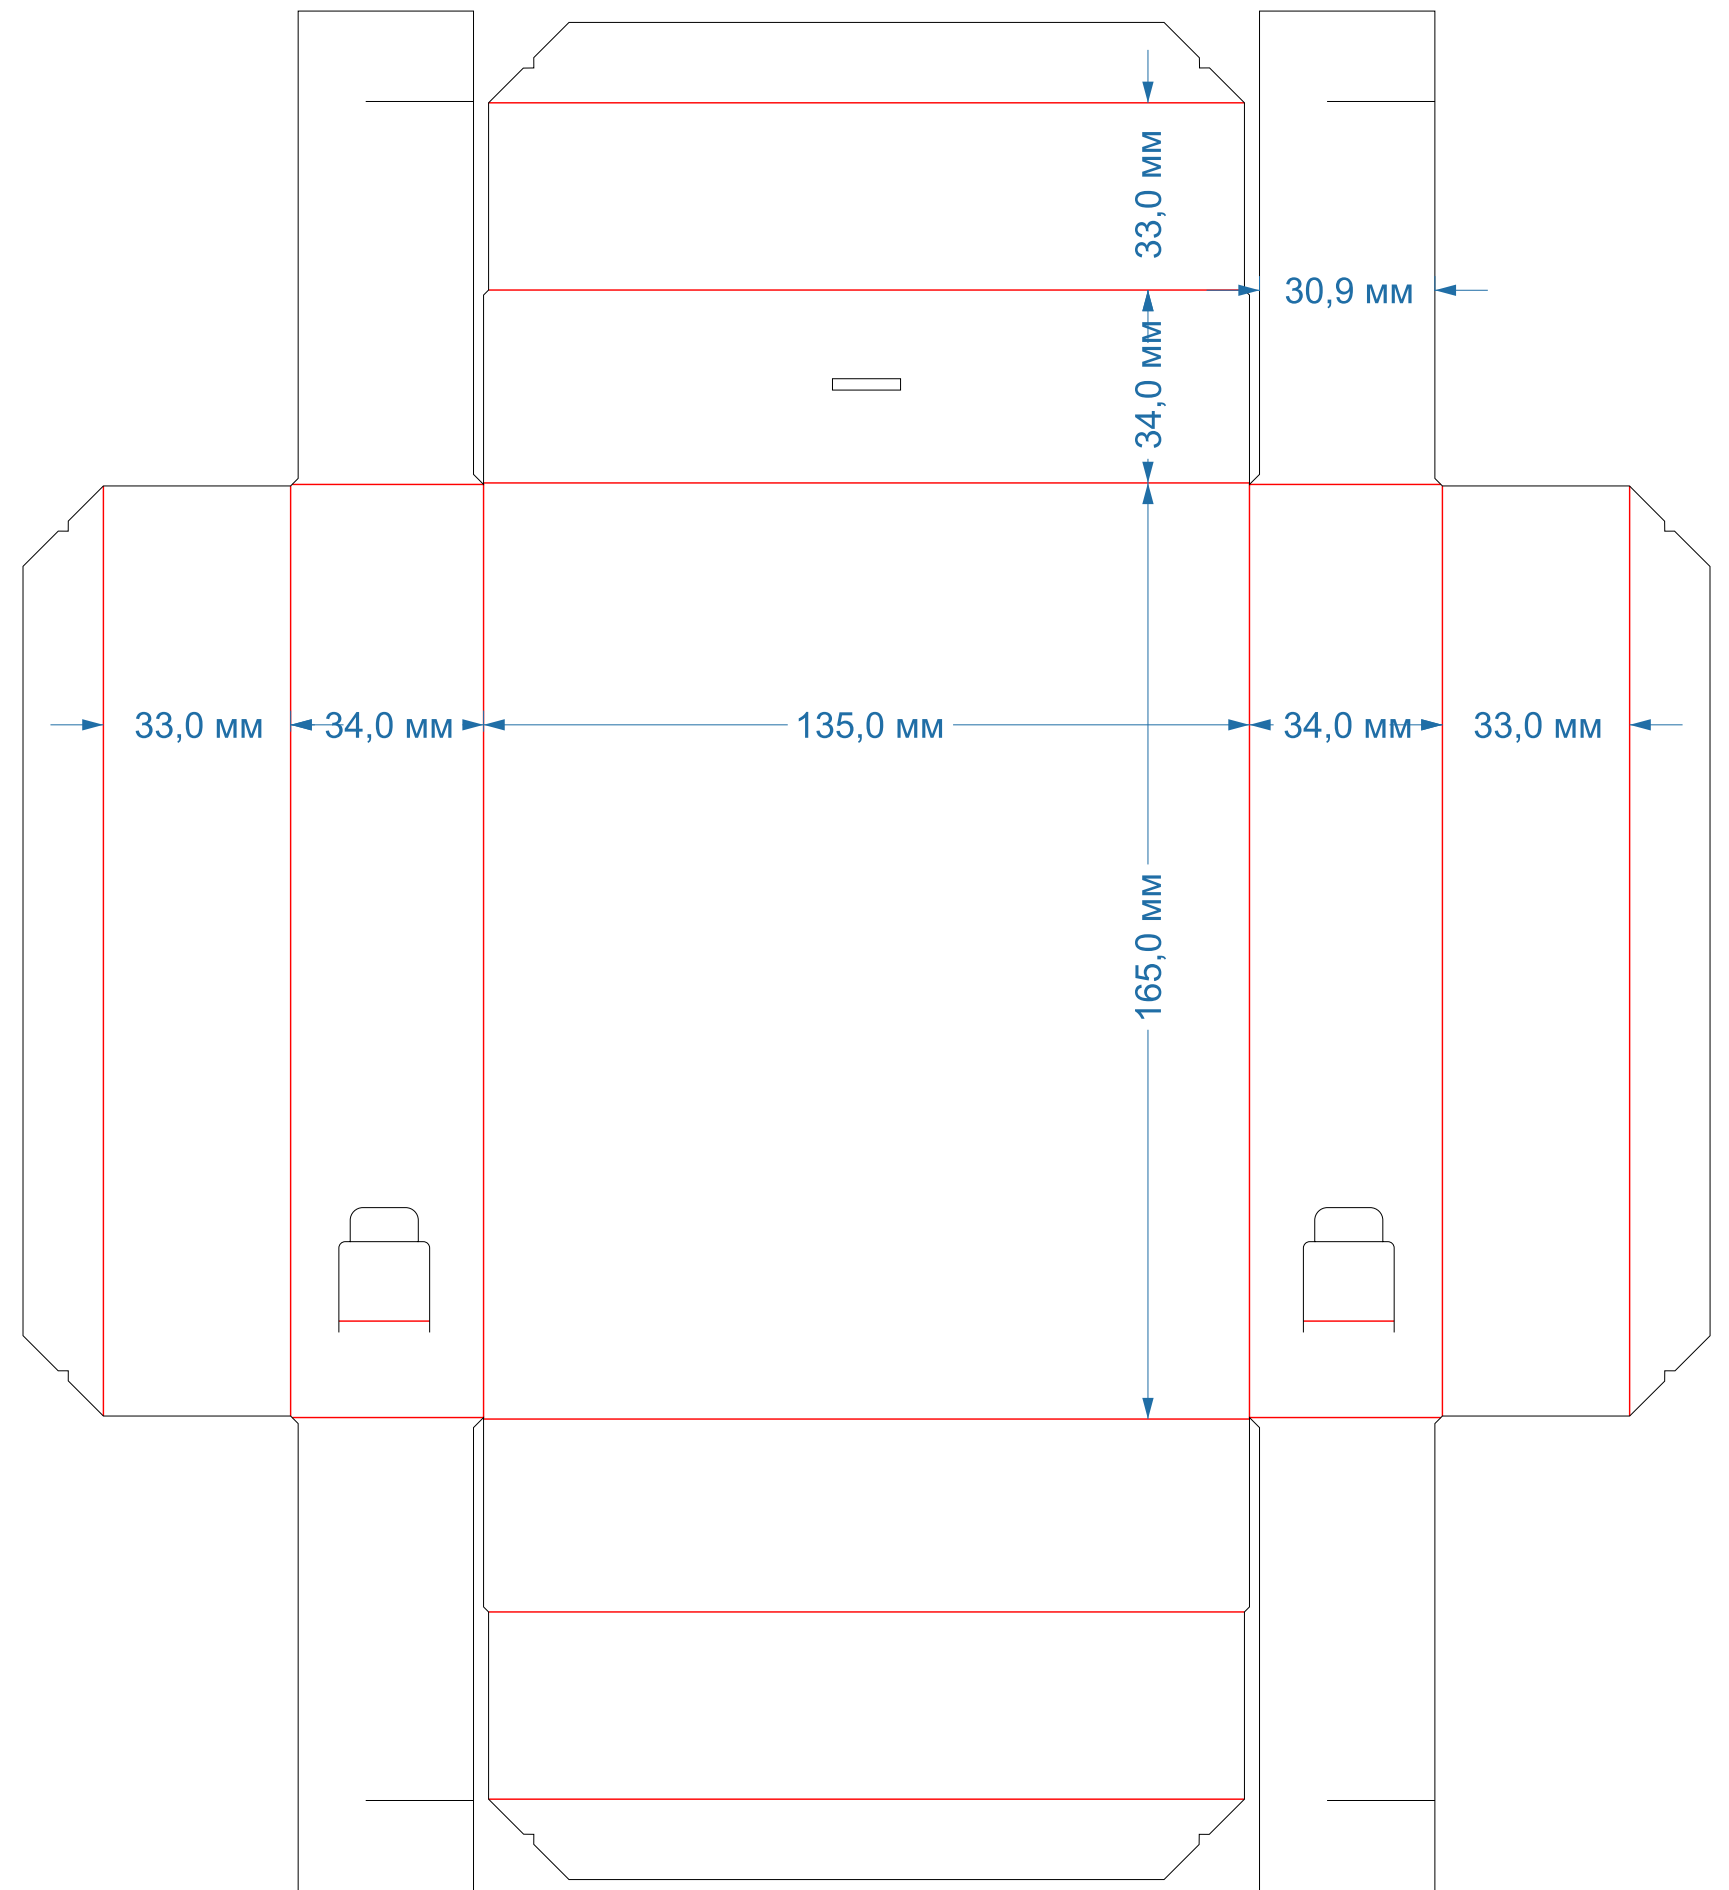

Коробка-пенал
форма № 140-141

165x135x34мм

обечайка

дно

Коробка-пенал
форма № 155-156

242x172x37мм

обечайка

дно

Коробка-пенал
форма № 380-381

165x180x25мм
с ложиментом

Коробка-пенал
форма № 382

135x90x20мм
с ЛОЖИМЕНТОМ

дно

ЛОЖИМЕНТ

обечайка

Коробка-пенал
форма № 425

246x184x30мм