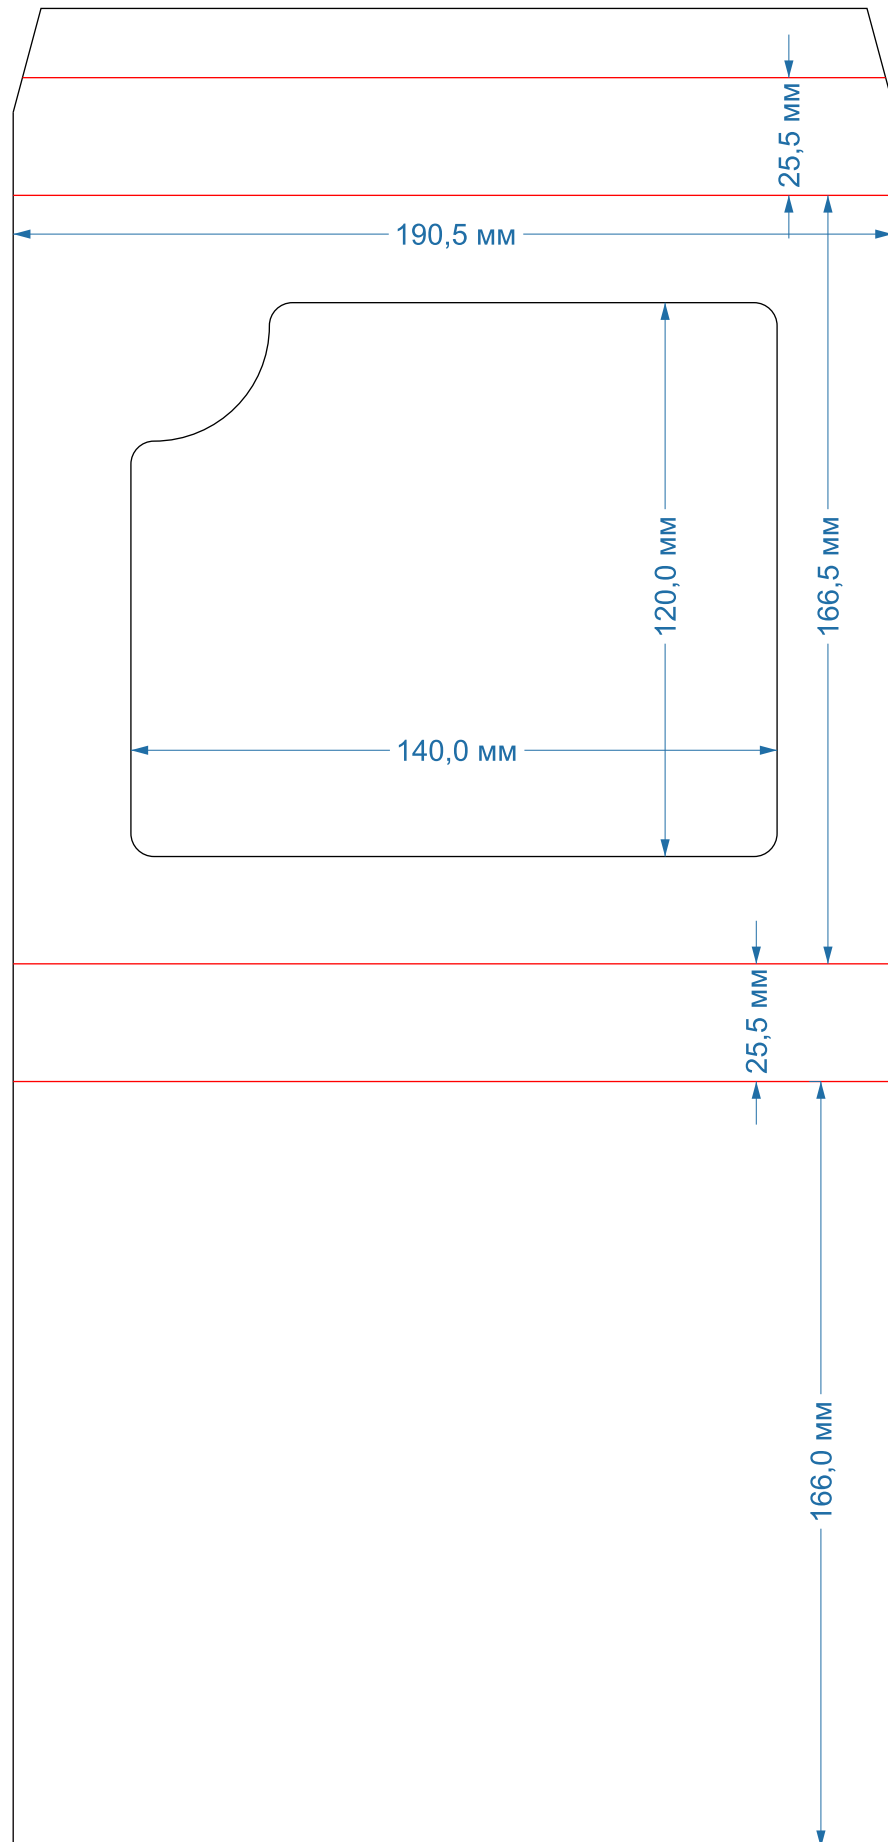

Коробка-пенал
форма № 140-141

165x135x34мм

обечайка

дно

Коробка-пенал
форма № 155-156

242x172x37мм

обечайка

дно

Коробка-пенал
форма № 380-381

165x180x25мм
с ложиментом

Коробка-пенал
форма № 382

135x90x20мм
с ЛОЖИМЕНТОМ

дно

ЛОЖИМЕНТ

обечайка

Коробка-пенал
форма № 425

246x184x30мм