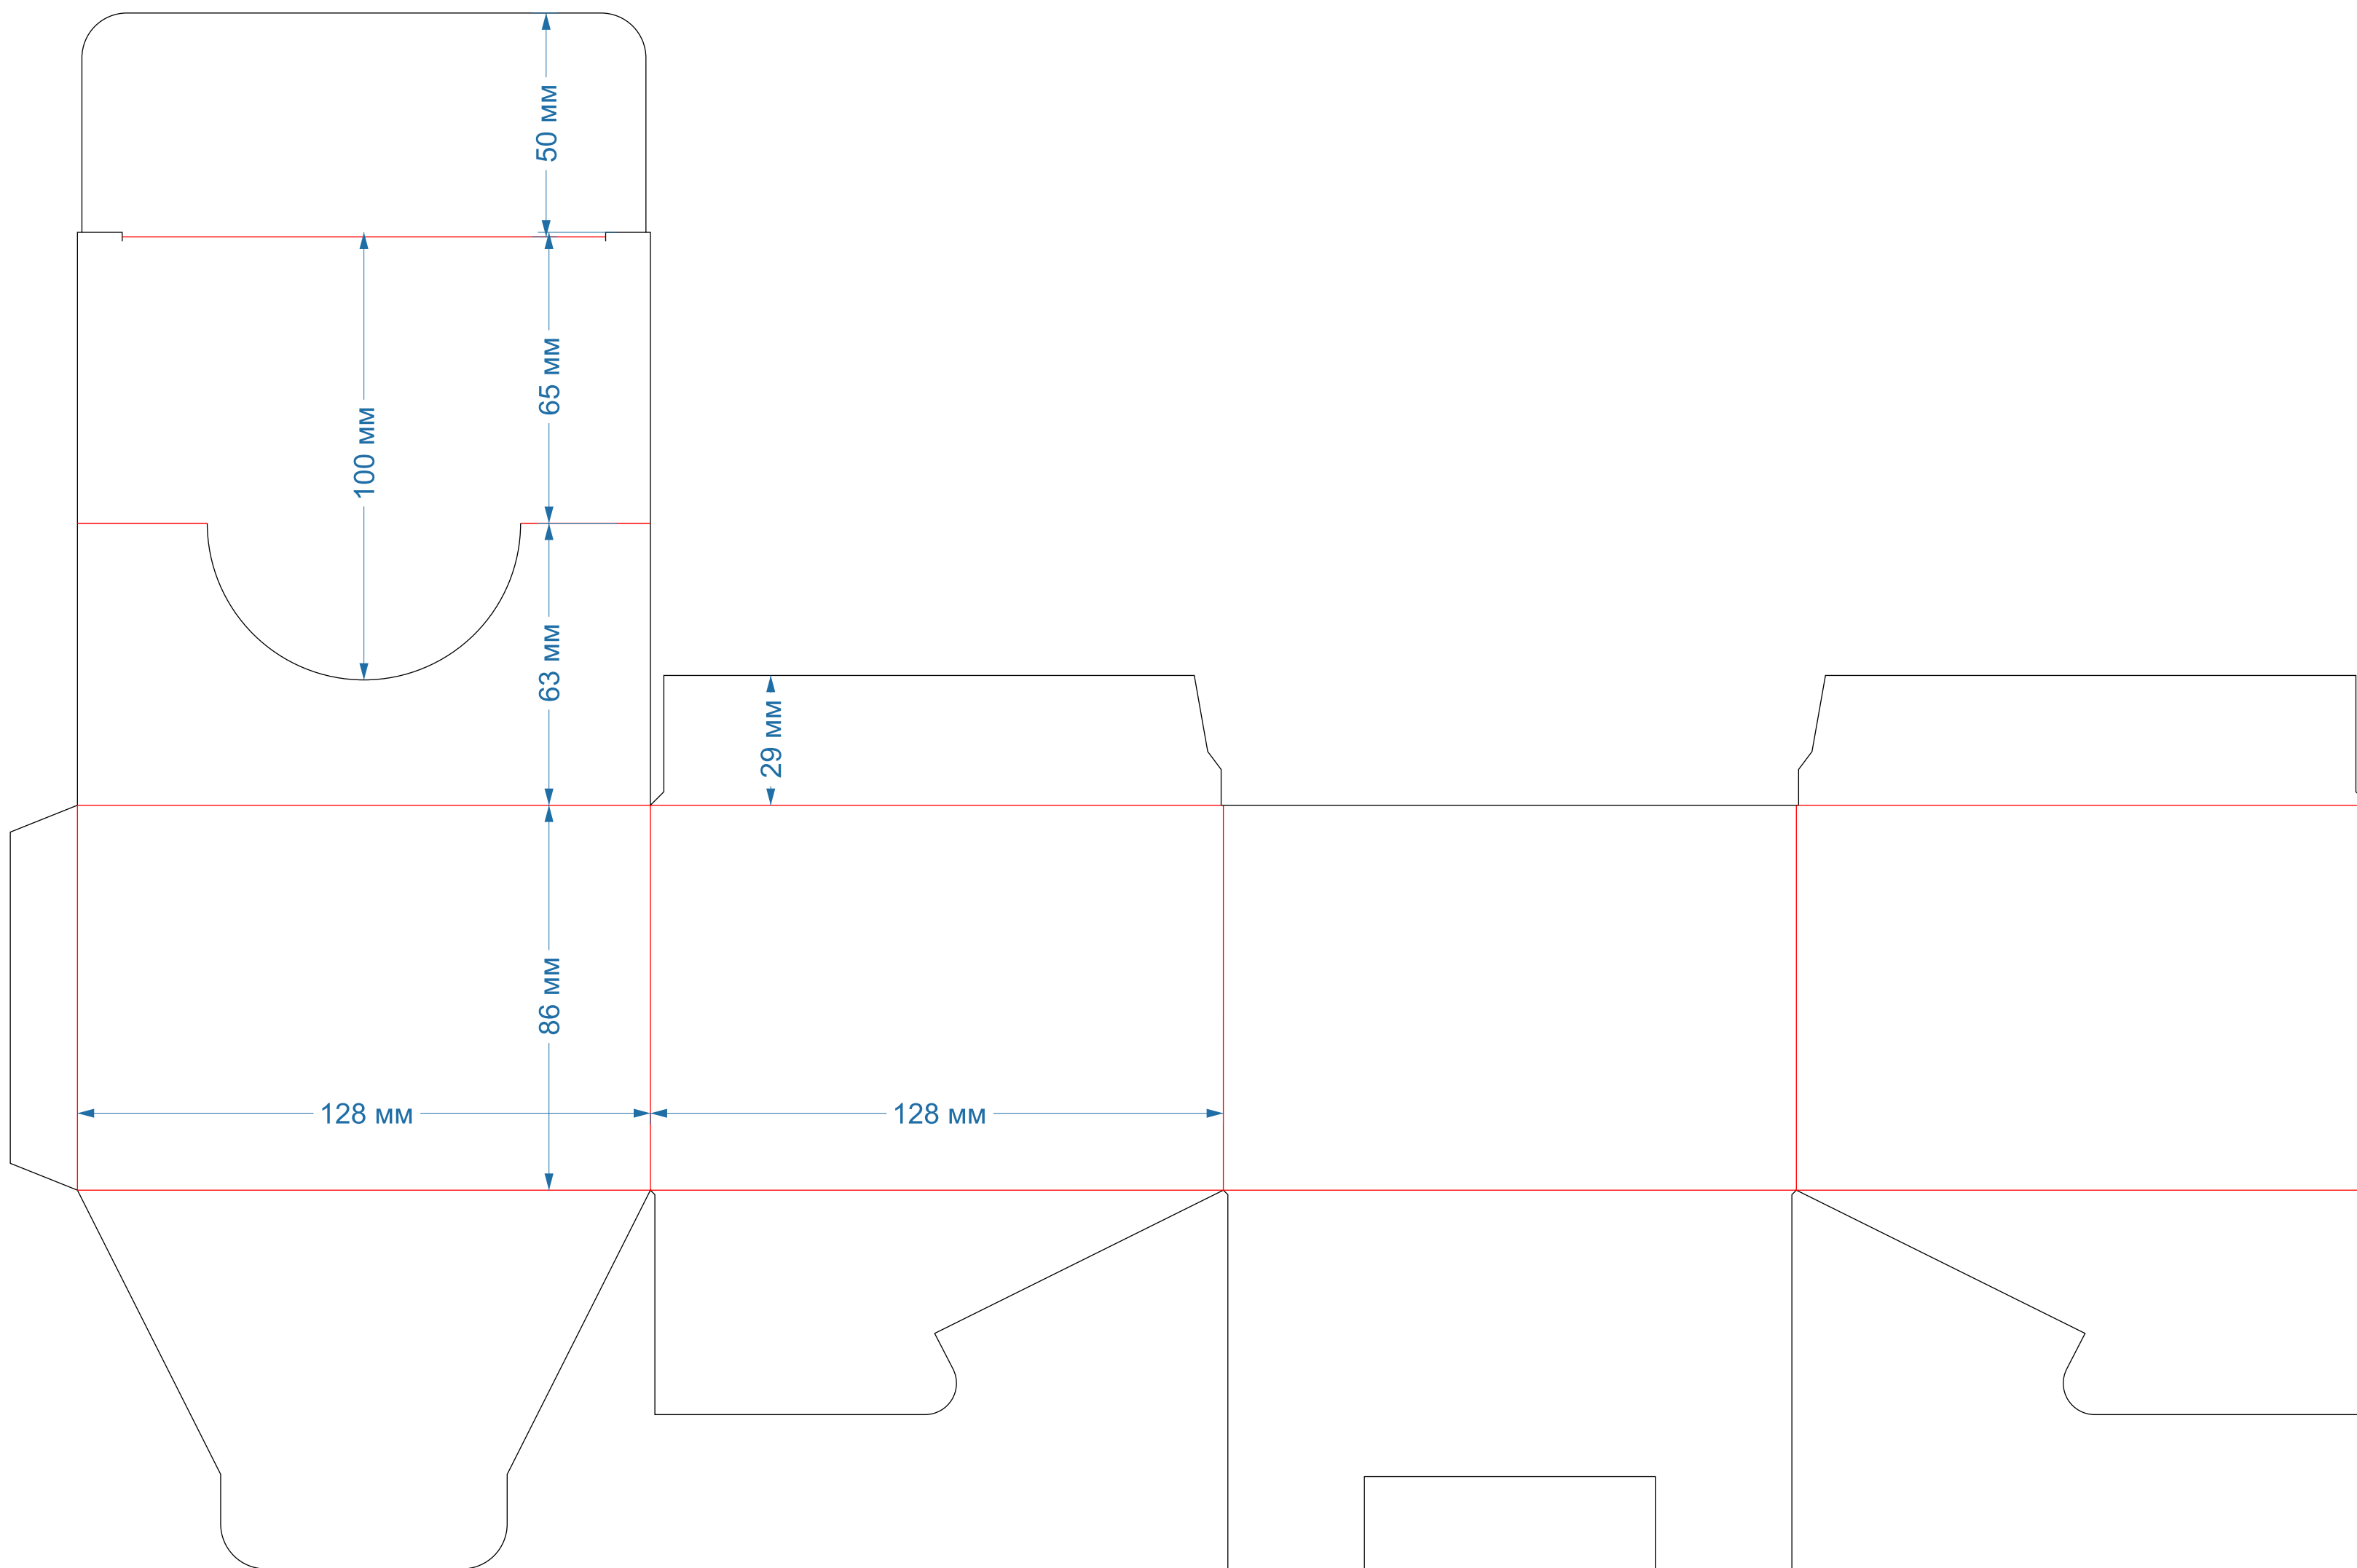

Шоубокс
форма № 197

260x240x60

Шоубокс
форма № 408

128x128x86мм

Шоубокс
форма № 539

110x170x150мм
рез биг перфорация