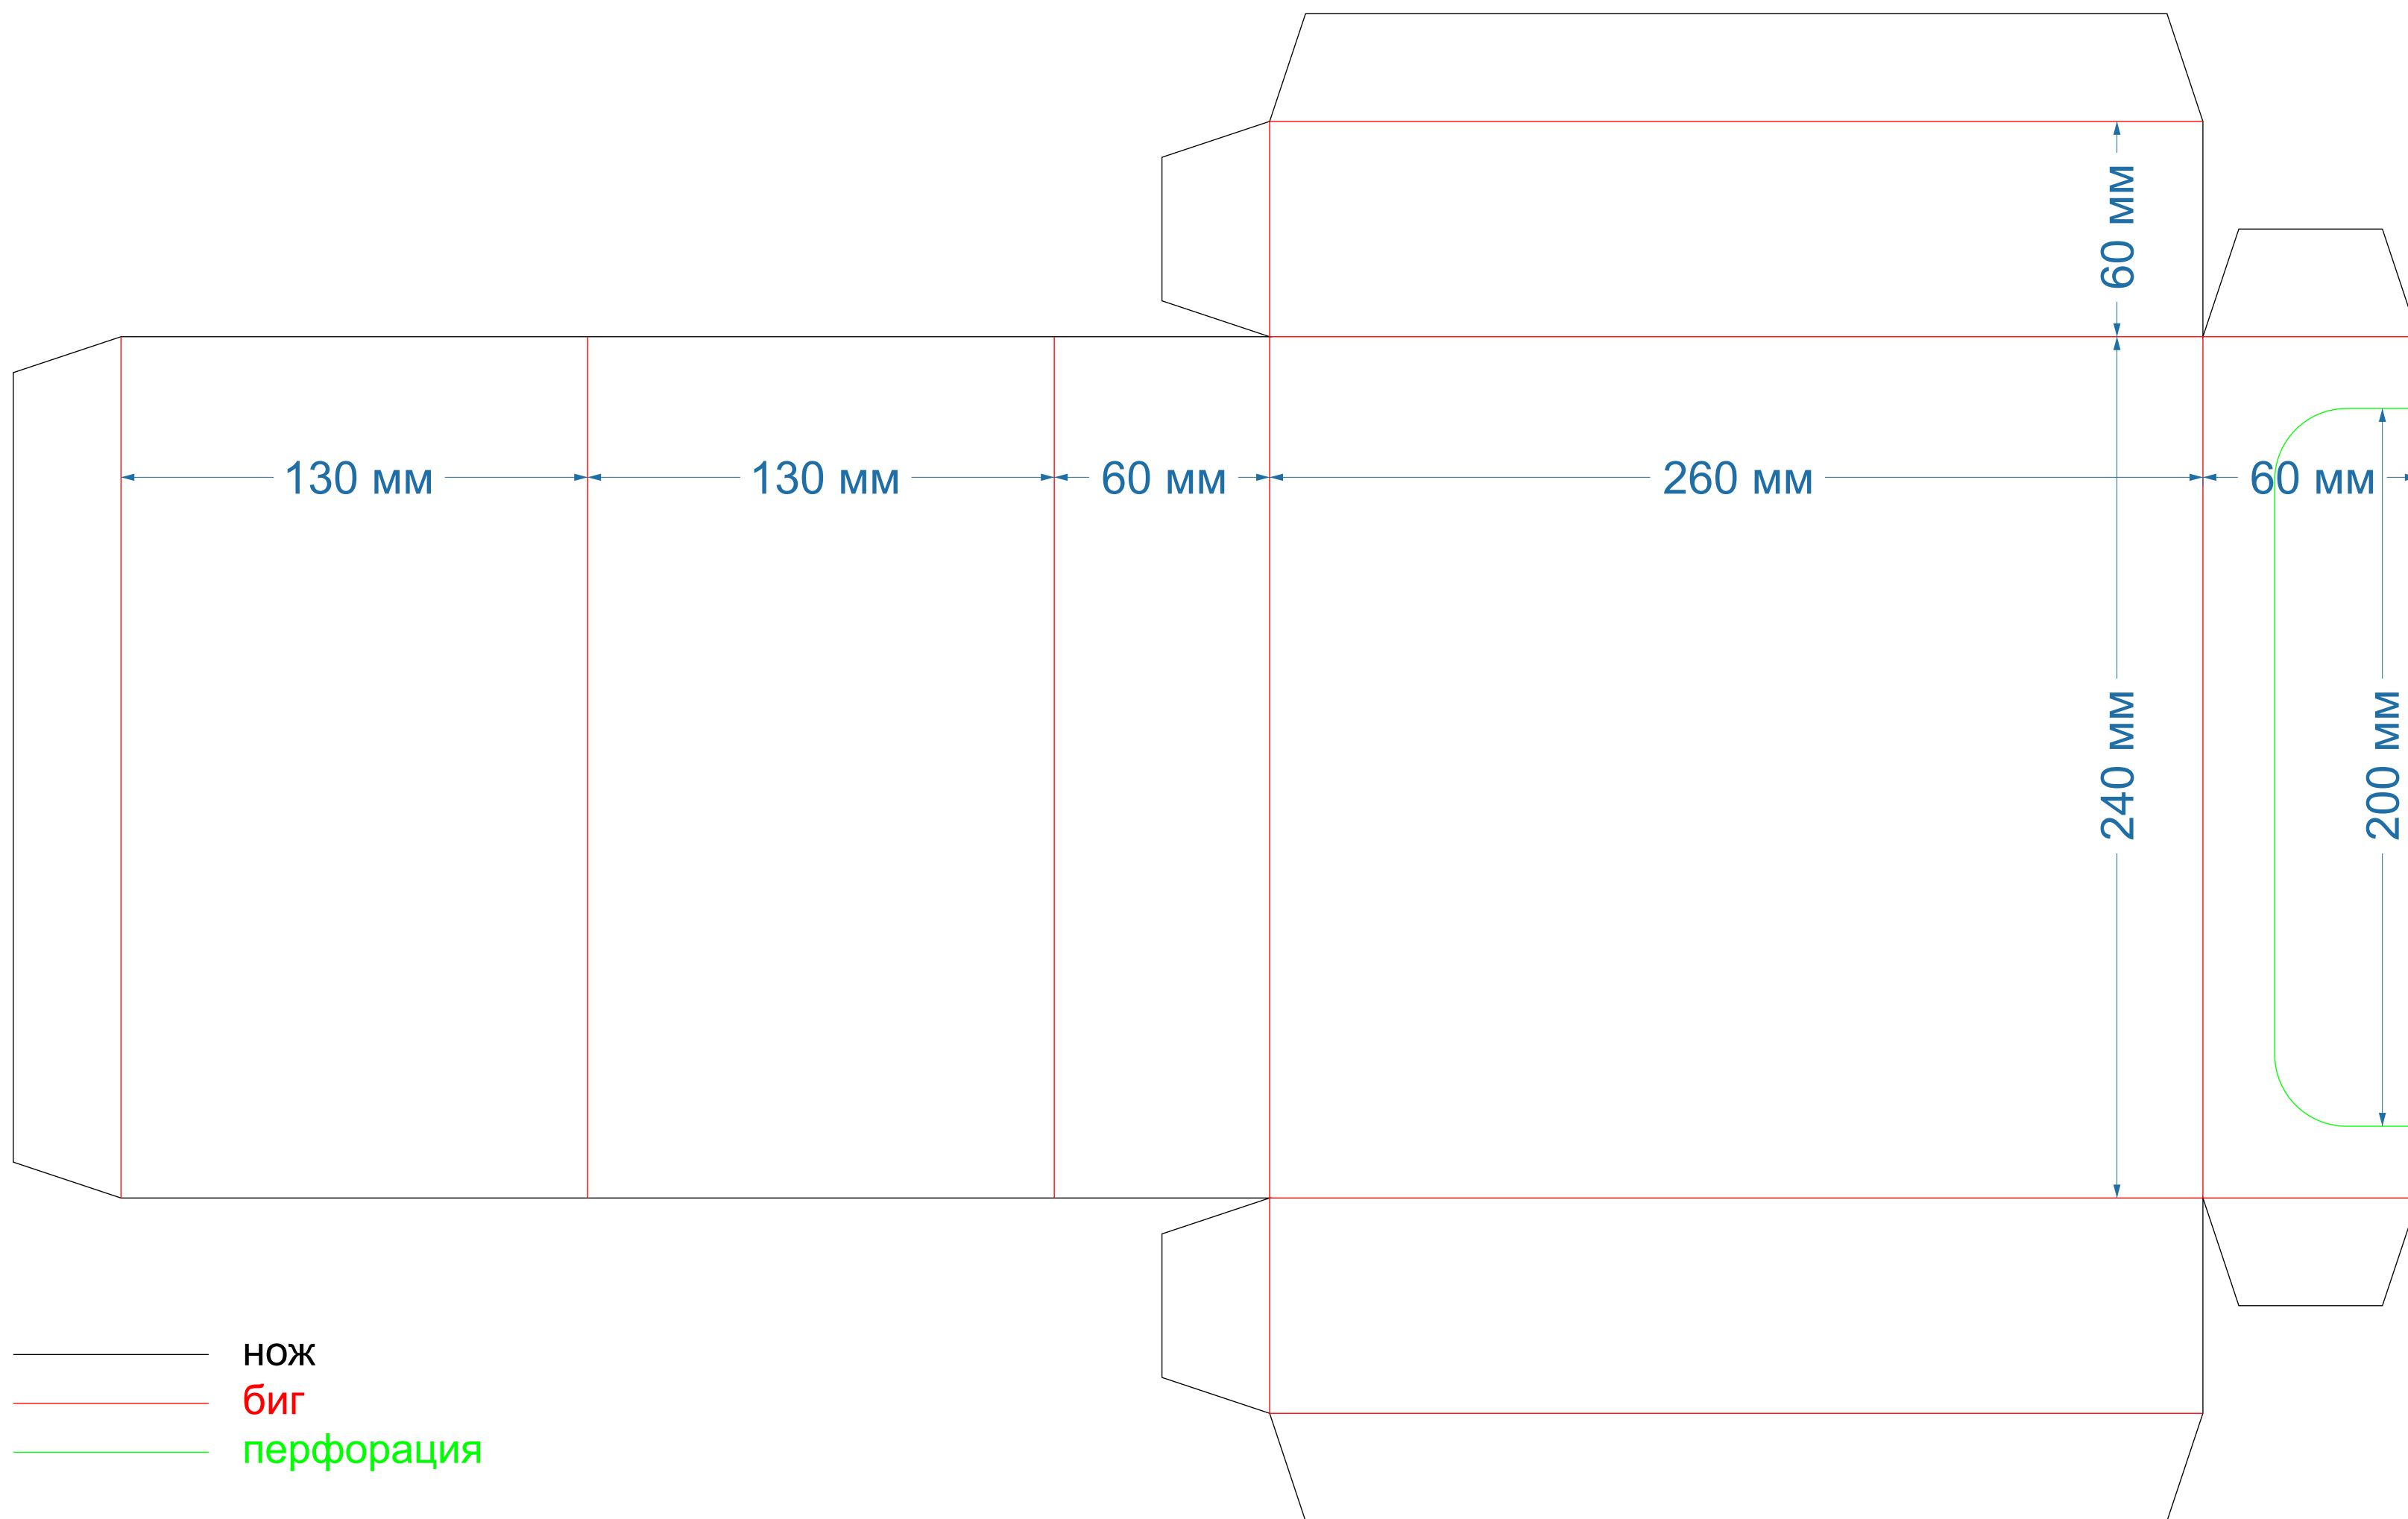

Шоубокс
форма № 197

260x240x60

Шоубокс
форма № 408

128x128x86мм

Шоубокс
форма № 539

110x170x150мм
рез биг перфорация