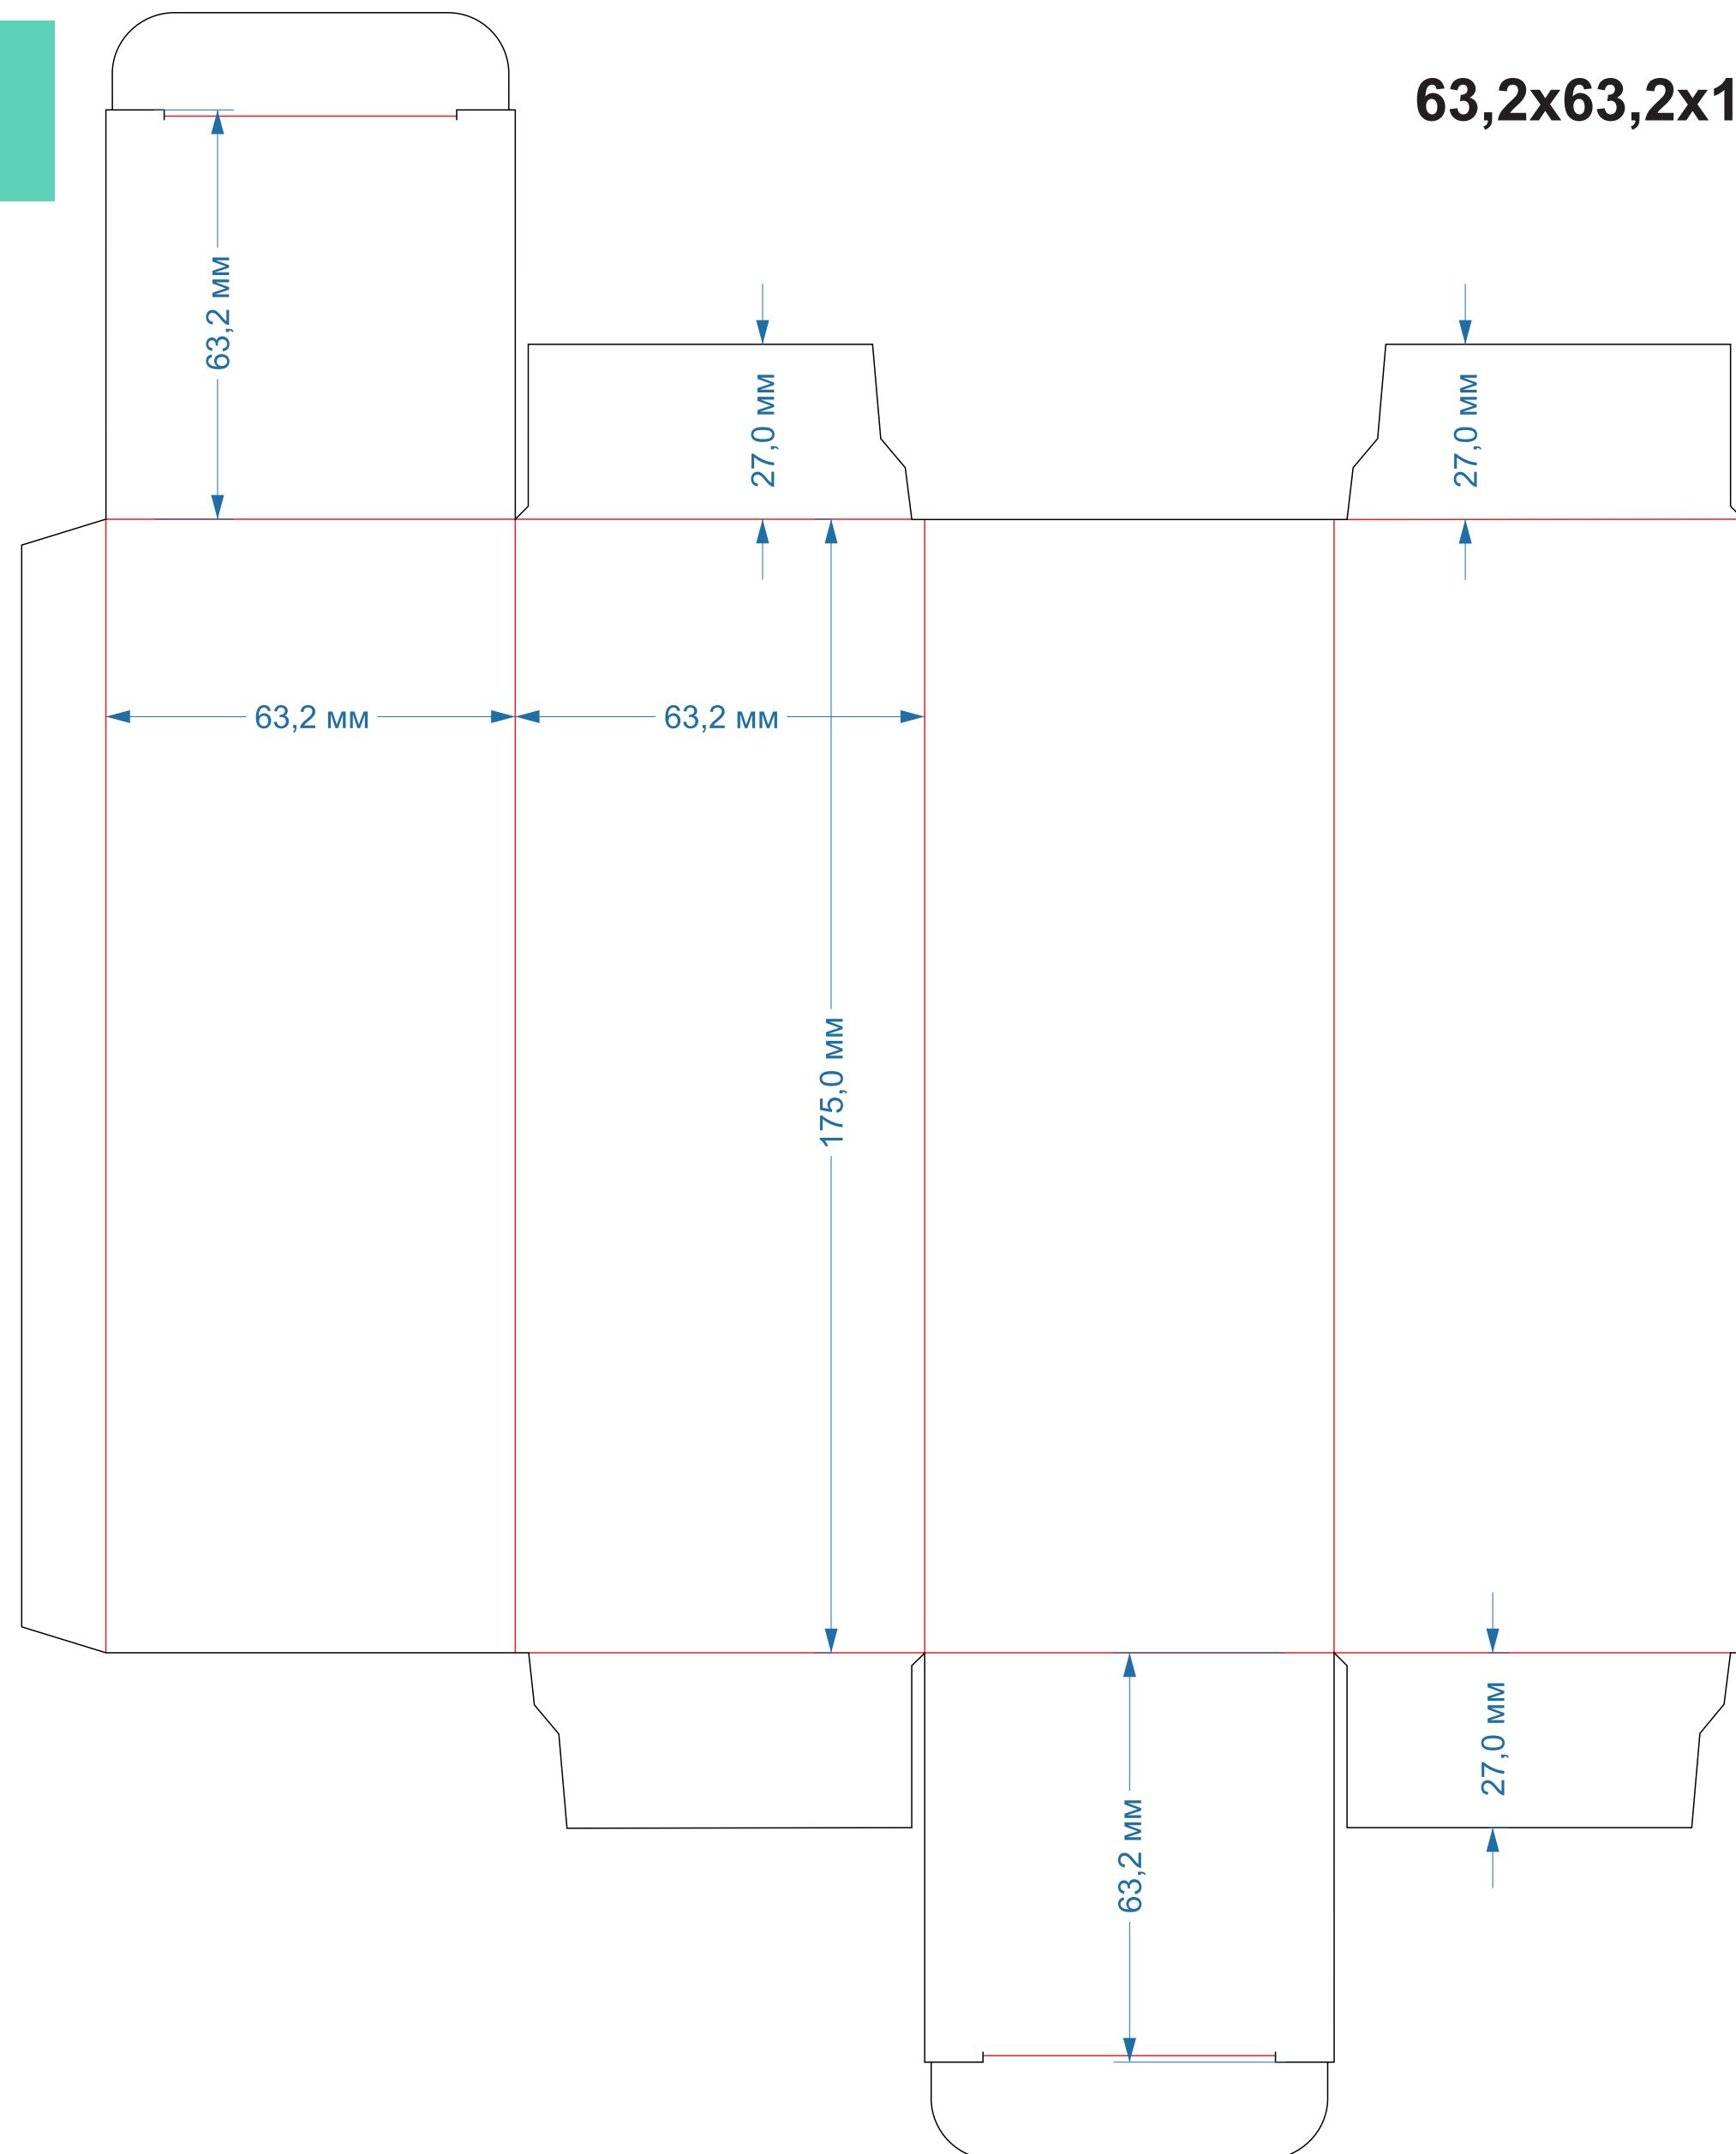

Коробки из микрофры  
форма № 118

микроффра - 380x150x60

Коробки из микрофры  
форма № 122

63,2x63,2x175мм

Коробки из микрофры  
форма № 612

60x90x360мм