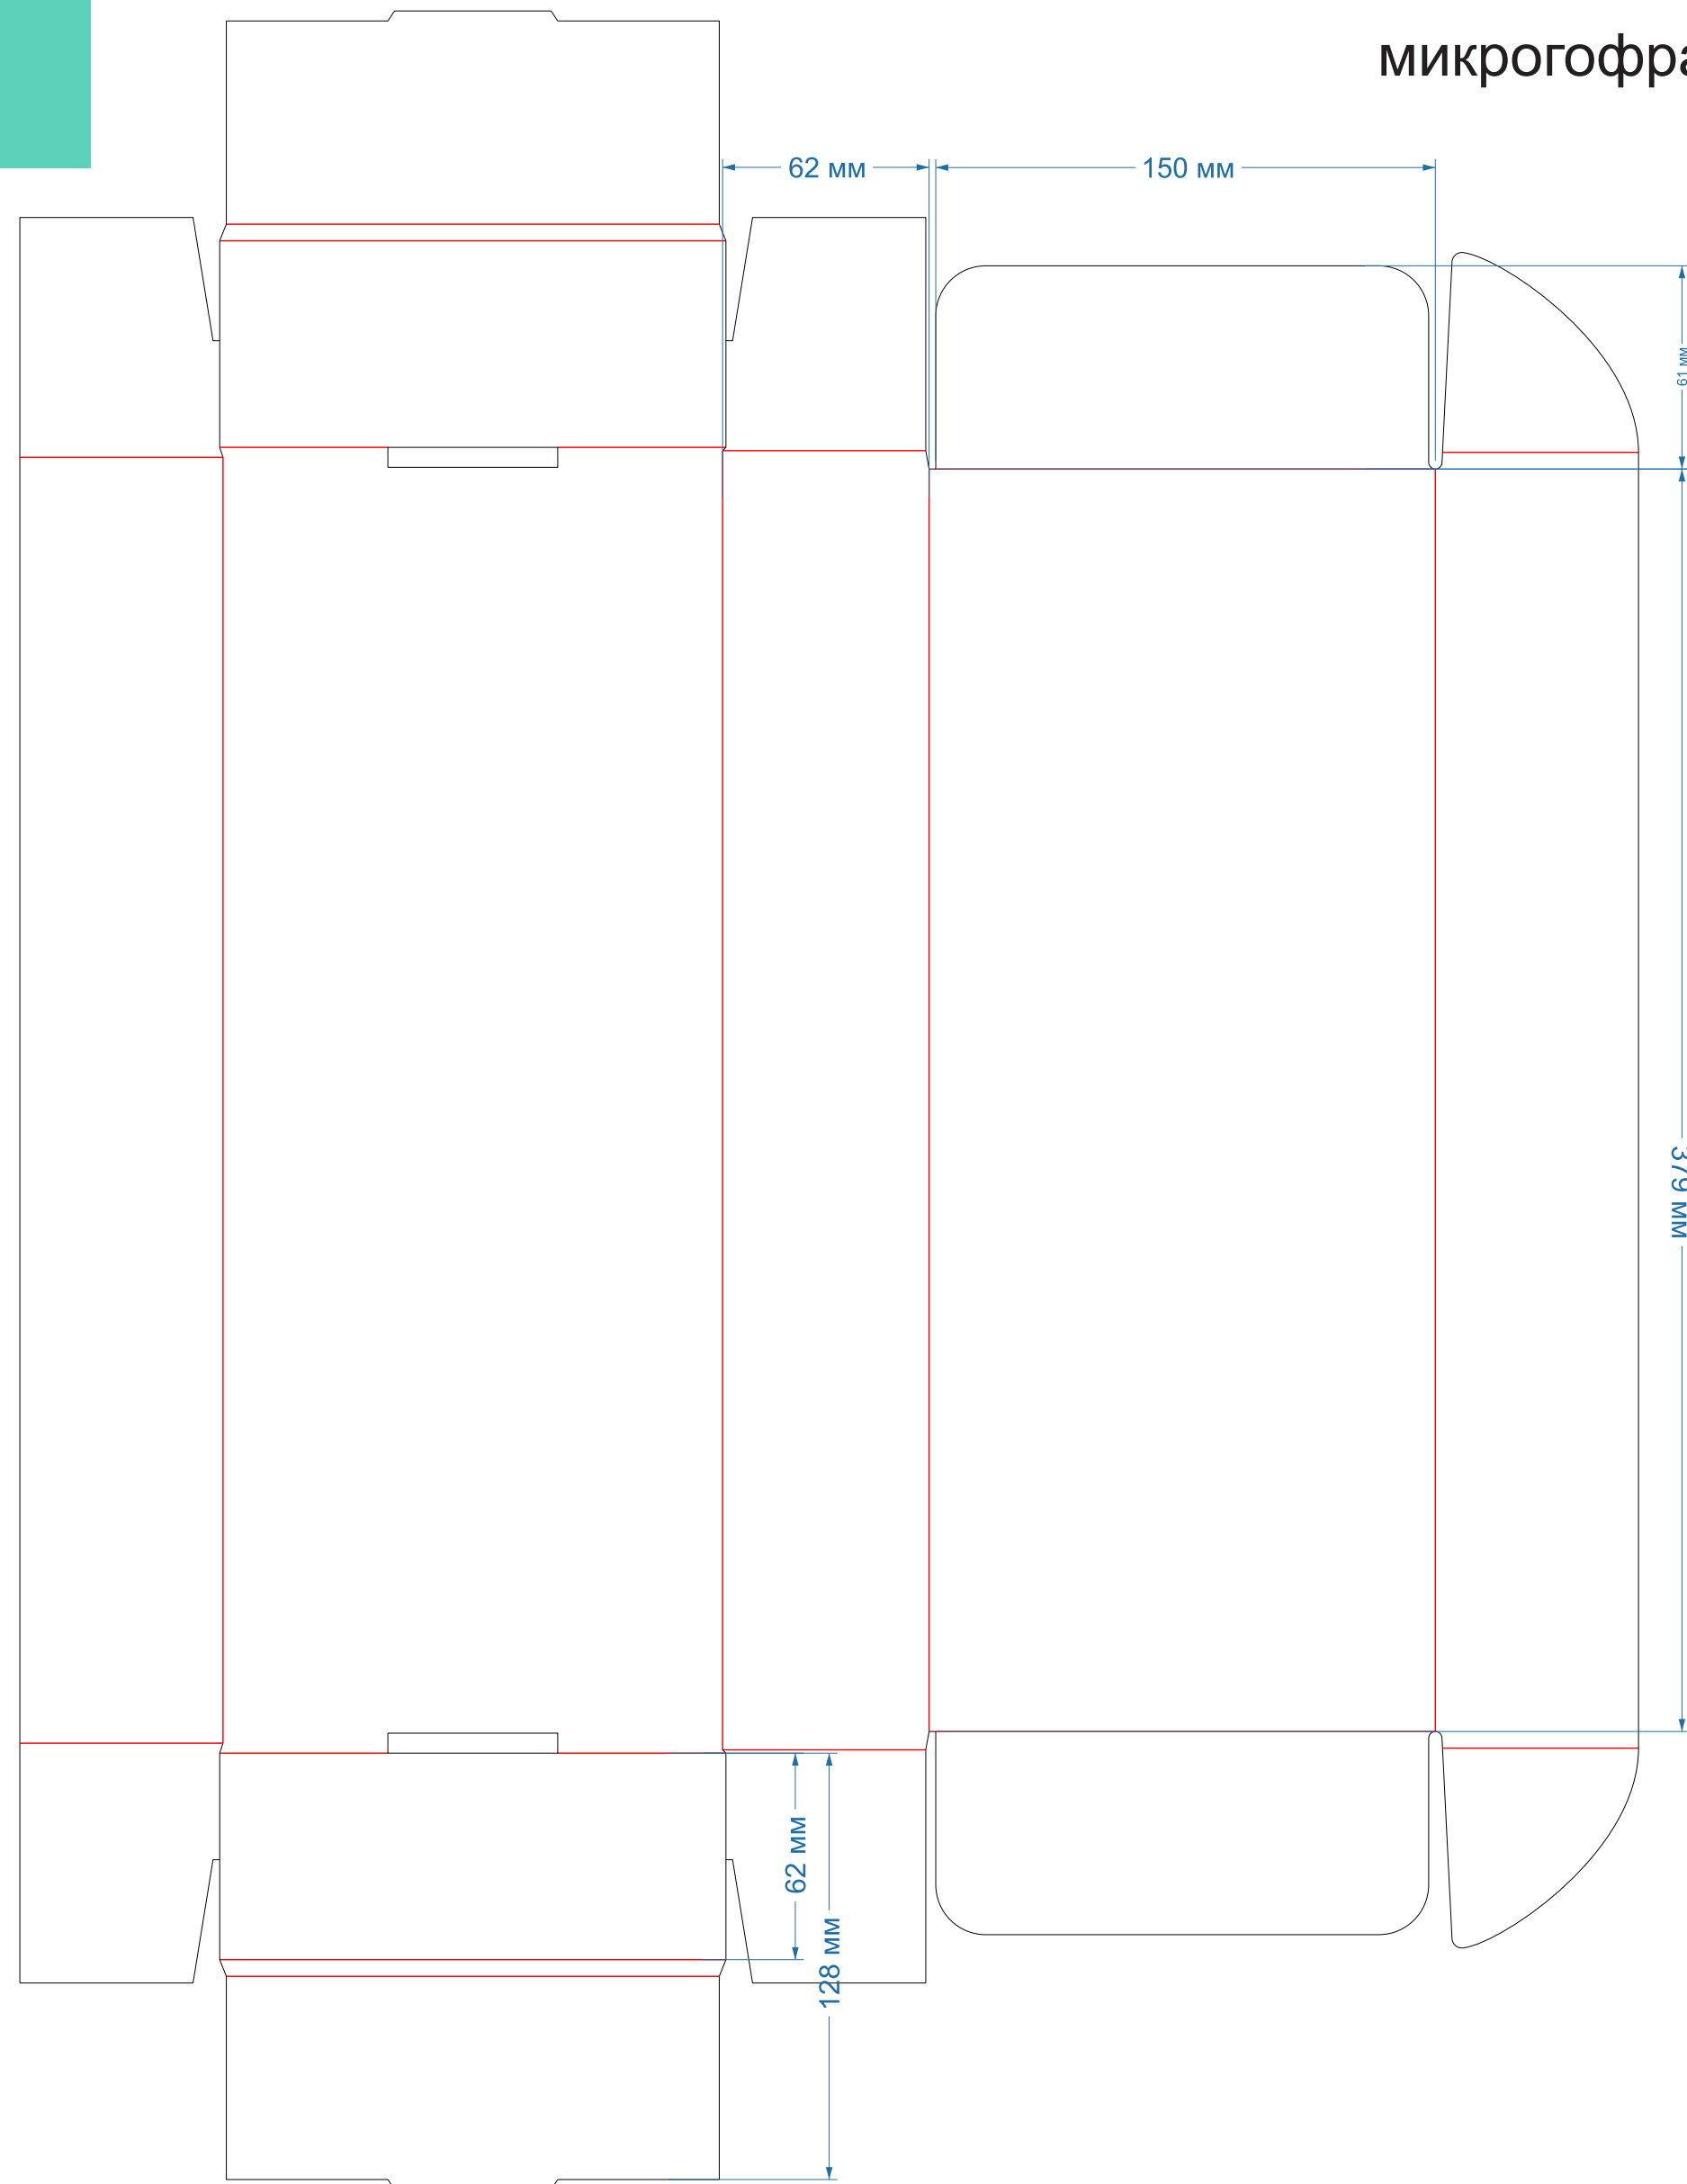

Коробки из микрофры  
форма № 118

микроффра - 380x150x60

Коробки из микрофры  
форма № 122

63,2x63,2x175мм

Коробки из микрофры  
форма № 612

60x90x360мм