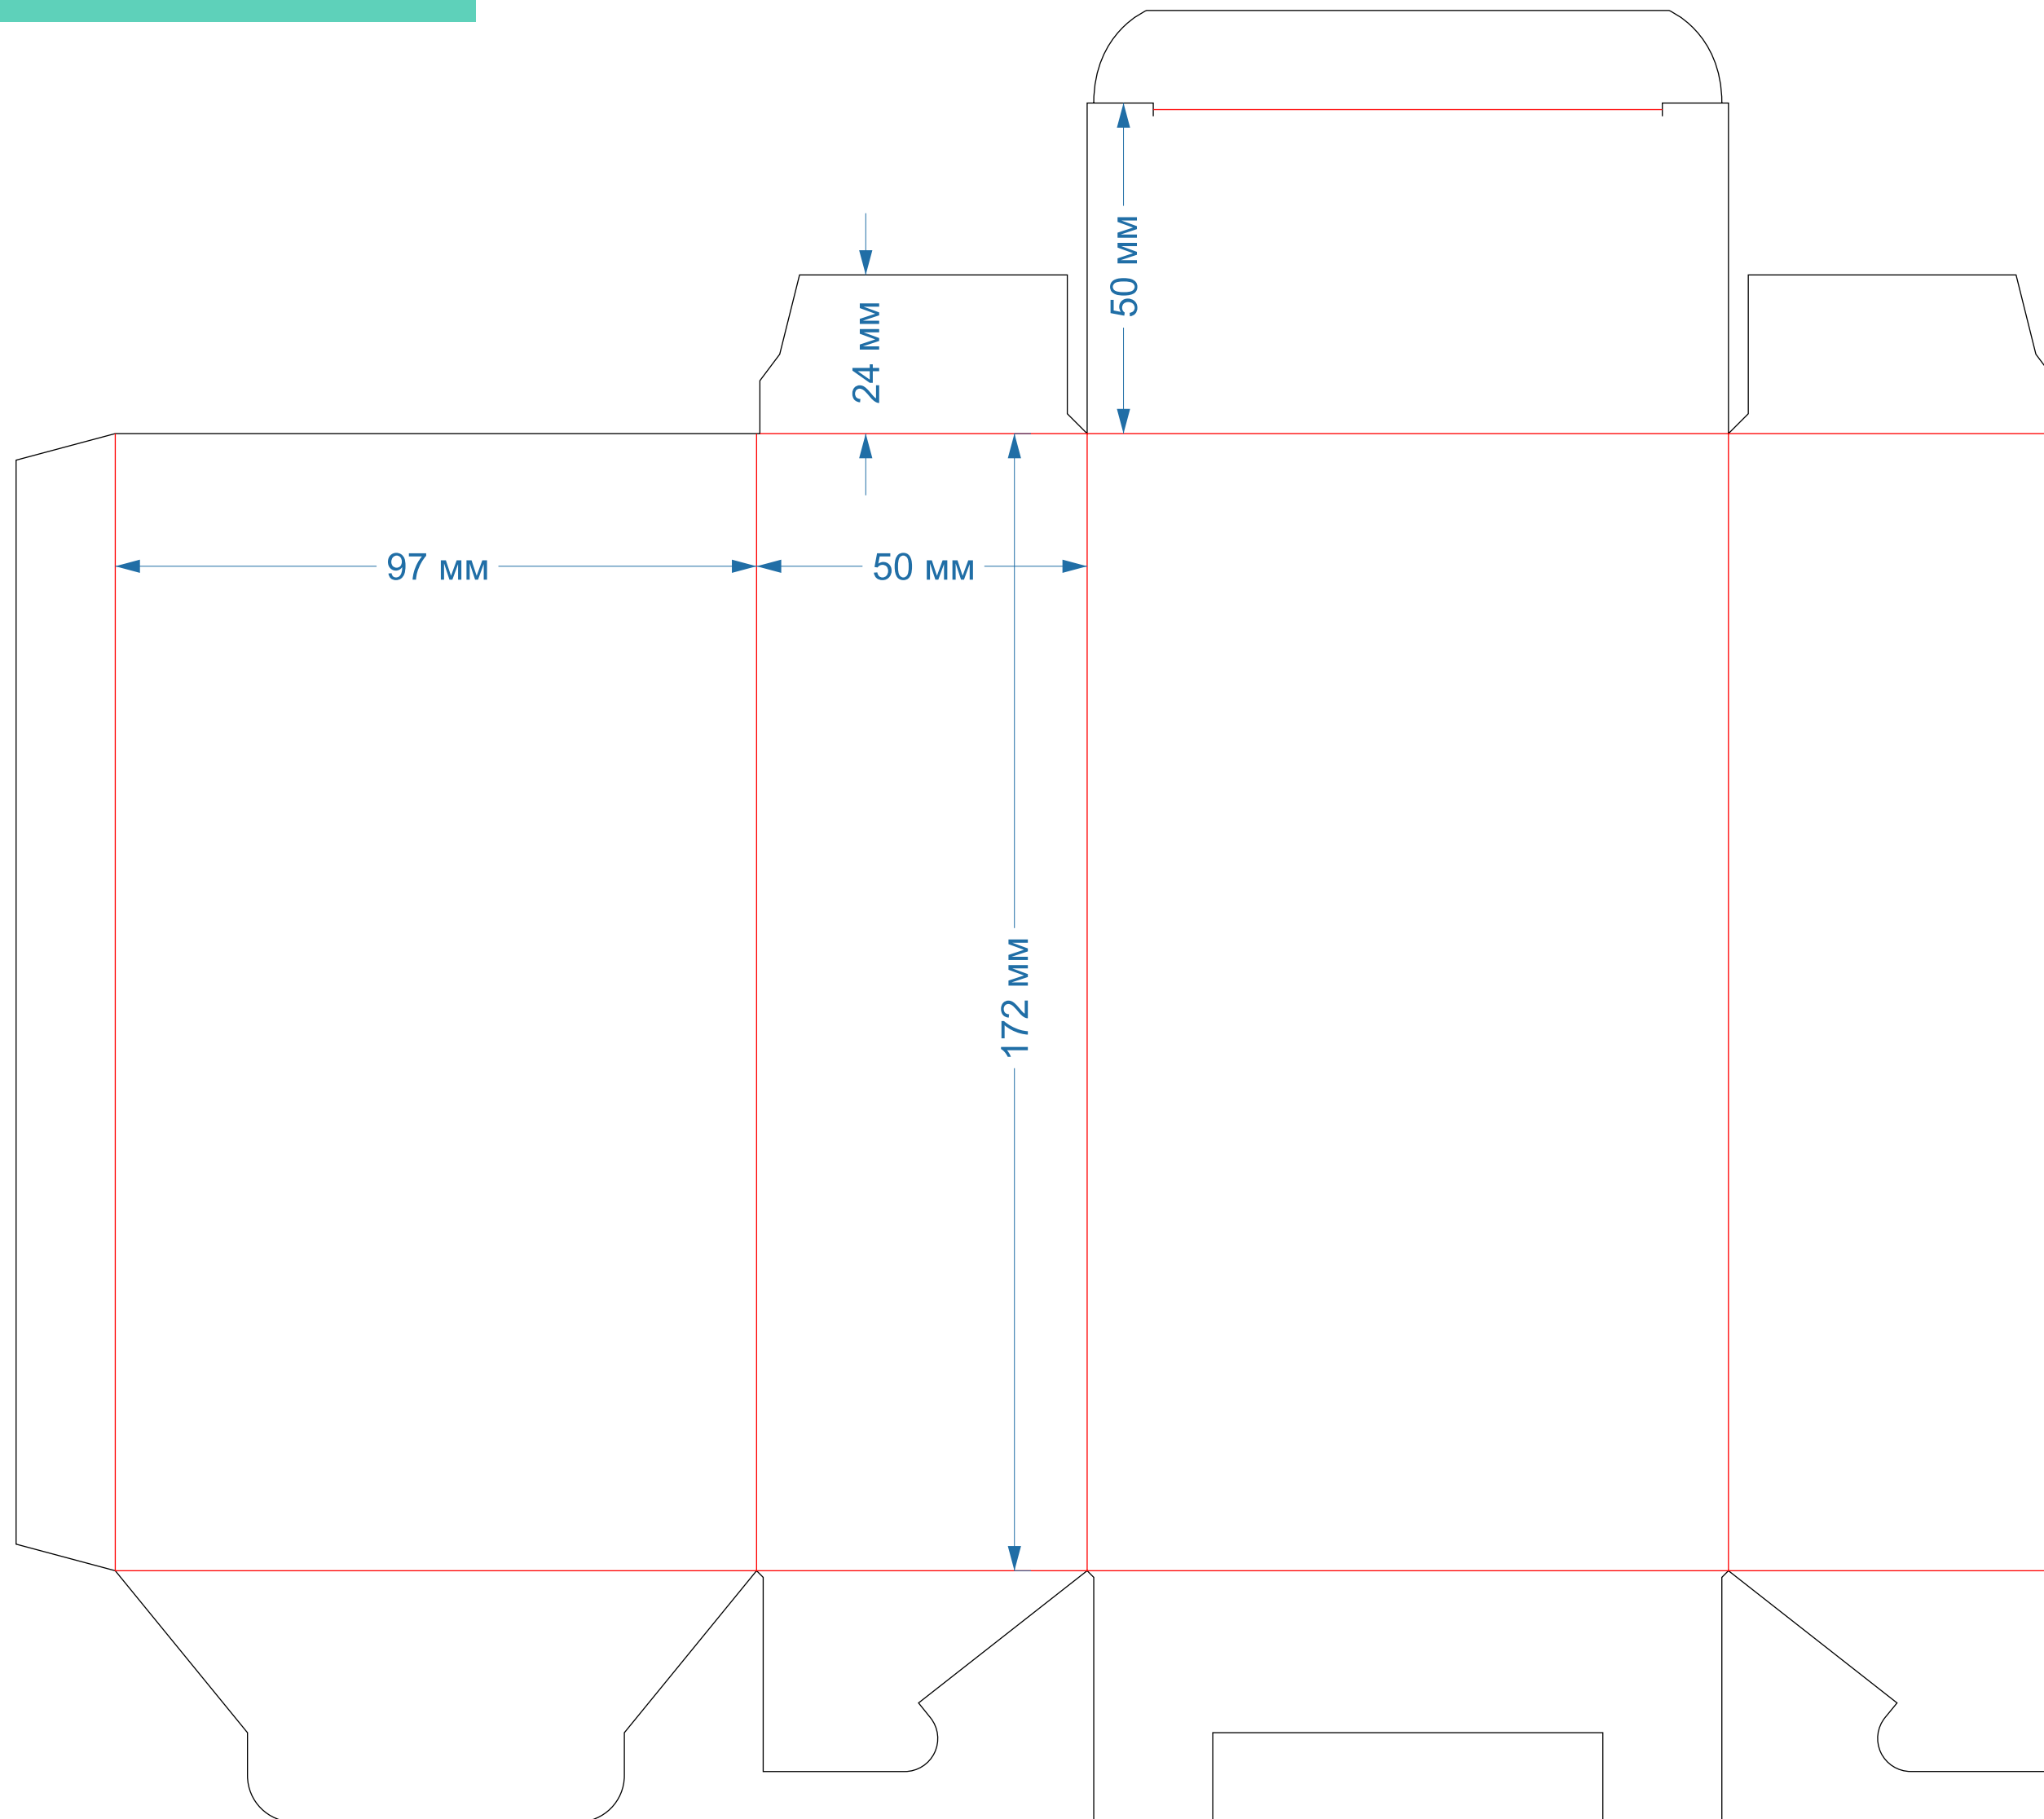

97x50x172мм

Ласточкин хвост
форма № 375

78x73x187мм

Ласточкин хвост
форма № 389

78x40x130мм

Ласточкин хвост
форма № 399

143x40x170мм

Ласточкин хвост
форма № 430