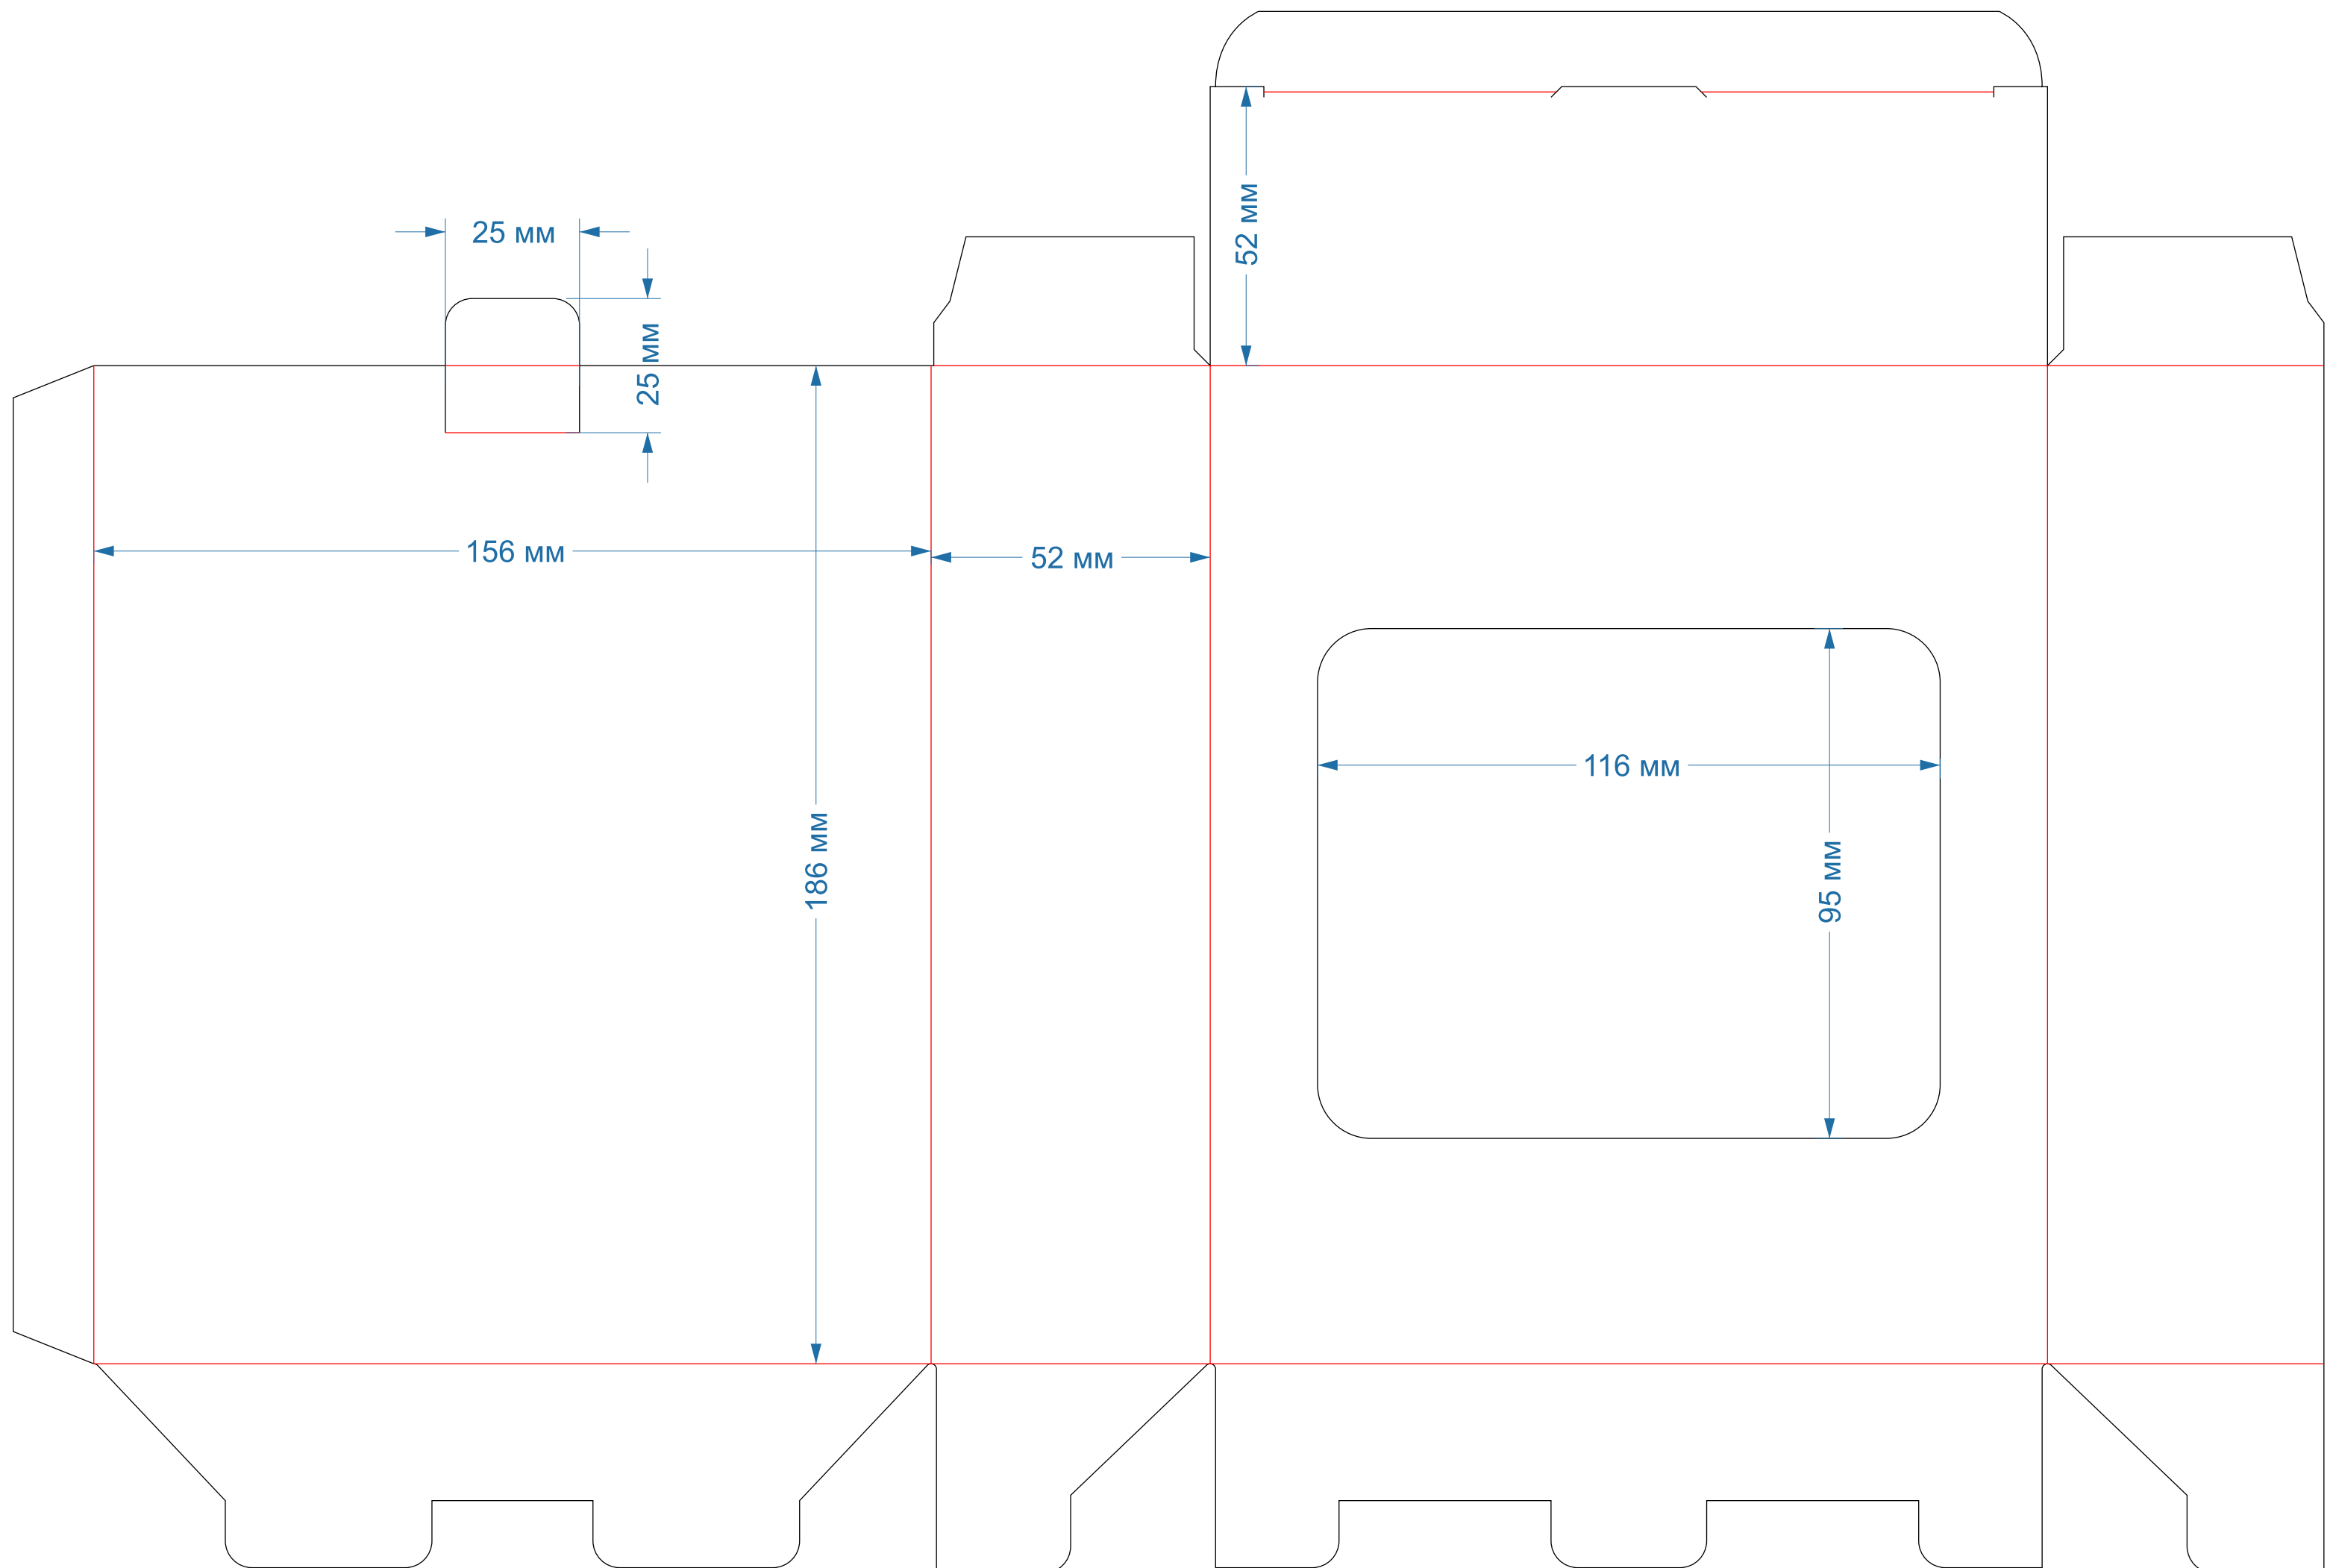

233x59x177mm

Ласточкин хвост
форма № 514

135x55x184мм

Ласточкин хвост

форма № 517

121x50x172мм
с ОКНОМ

Ласточкин хвост
форма № 521

257x52x199мм
С ОКНОМ

Ласточкин хвост
форма № 567

105x54x180 мм
С ОКНОМ

Ласточкин хвост
форма № 576

55x55x94мм

Ласточкин хвост
форма № 588

156x52x186мм
С ОКНОМ

Ласточкин хвост
форма № 614

рез биг перфорация

70x70x115мм

Ласточкин хвост
форма № 617

80x50x160мм

рез **биг** **перфорация**

Ласточкин хвост
форма № 622

59x59x183мм

Ласточкин хвост
форма № 623

51x36x167мм