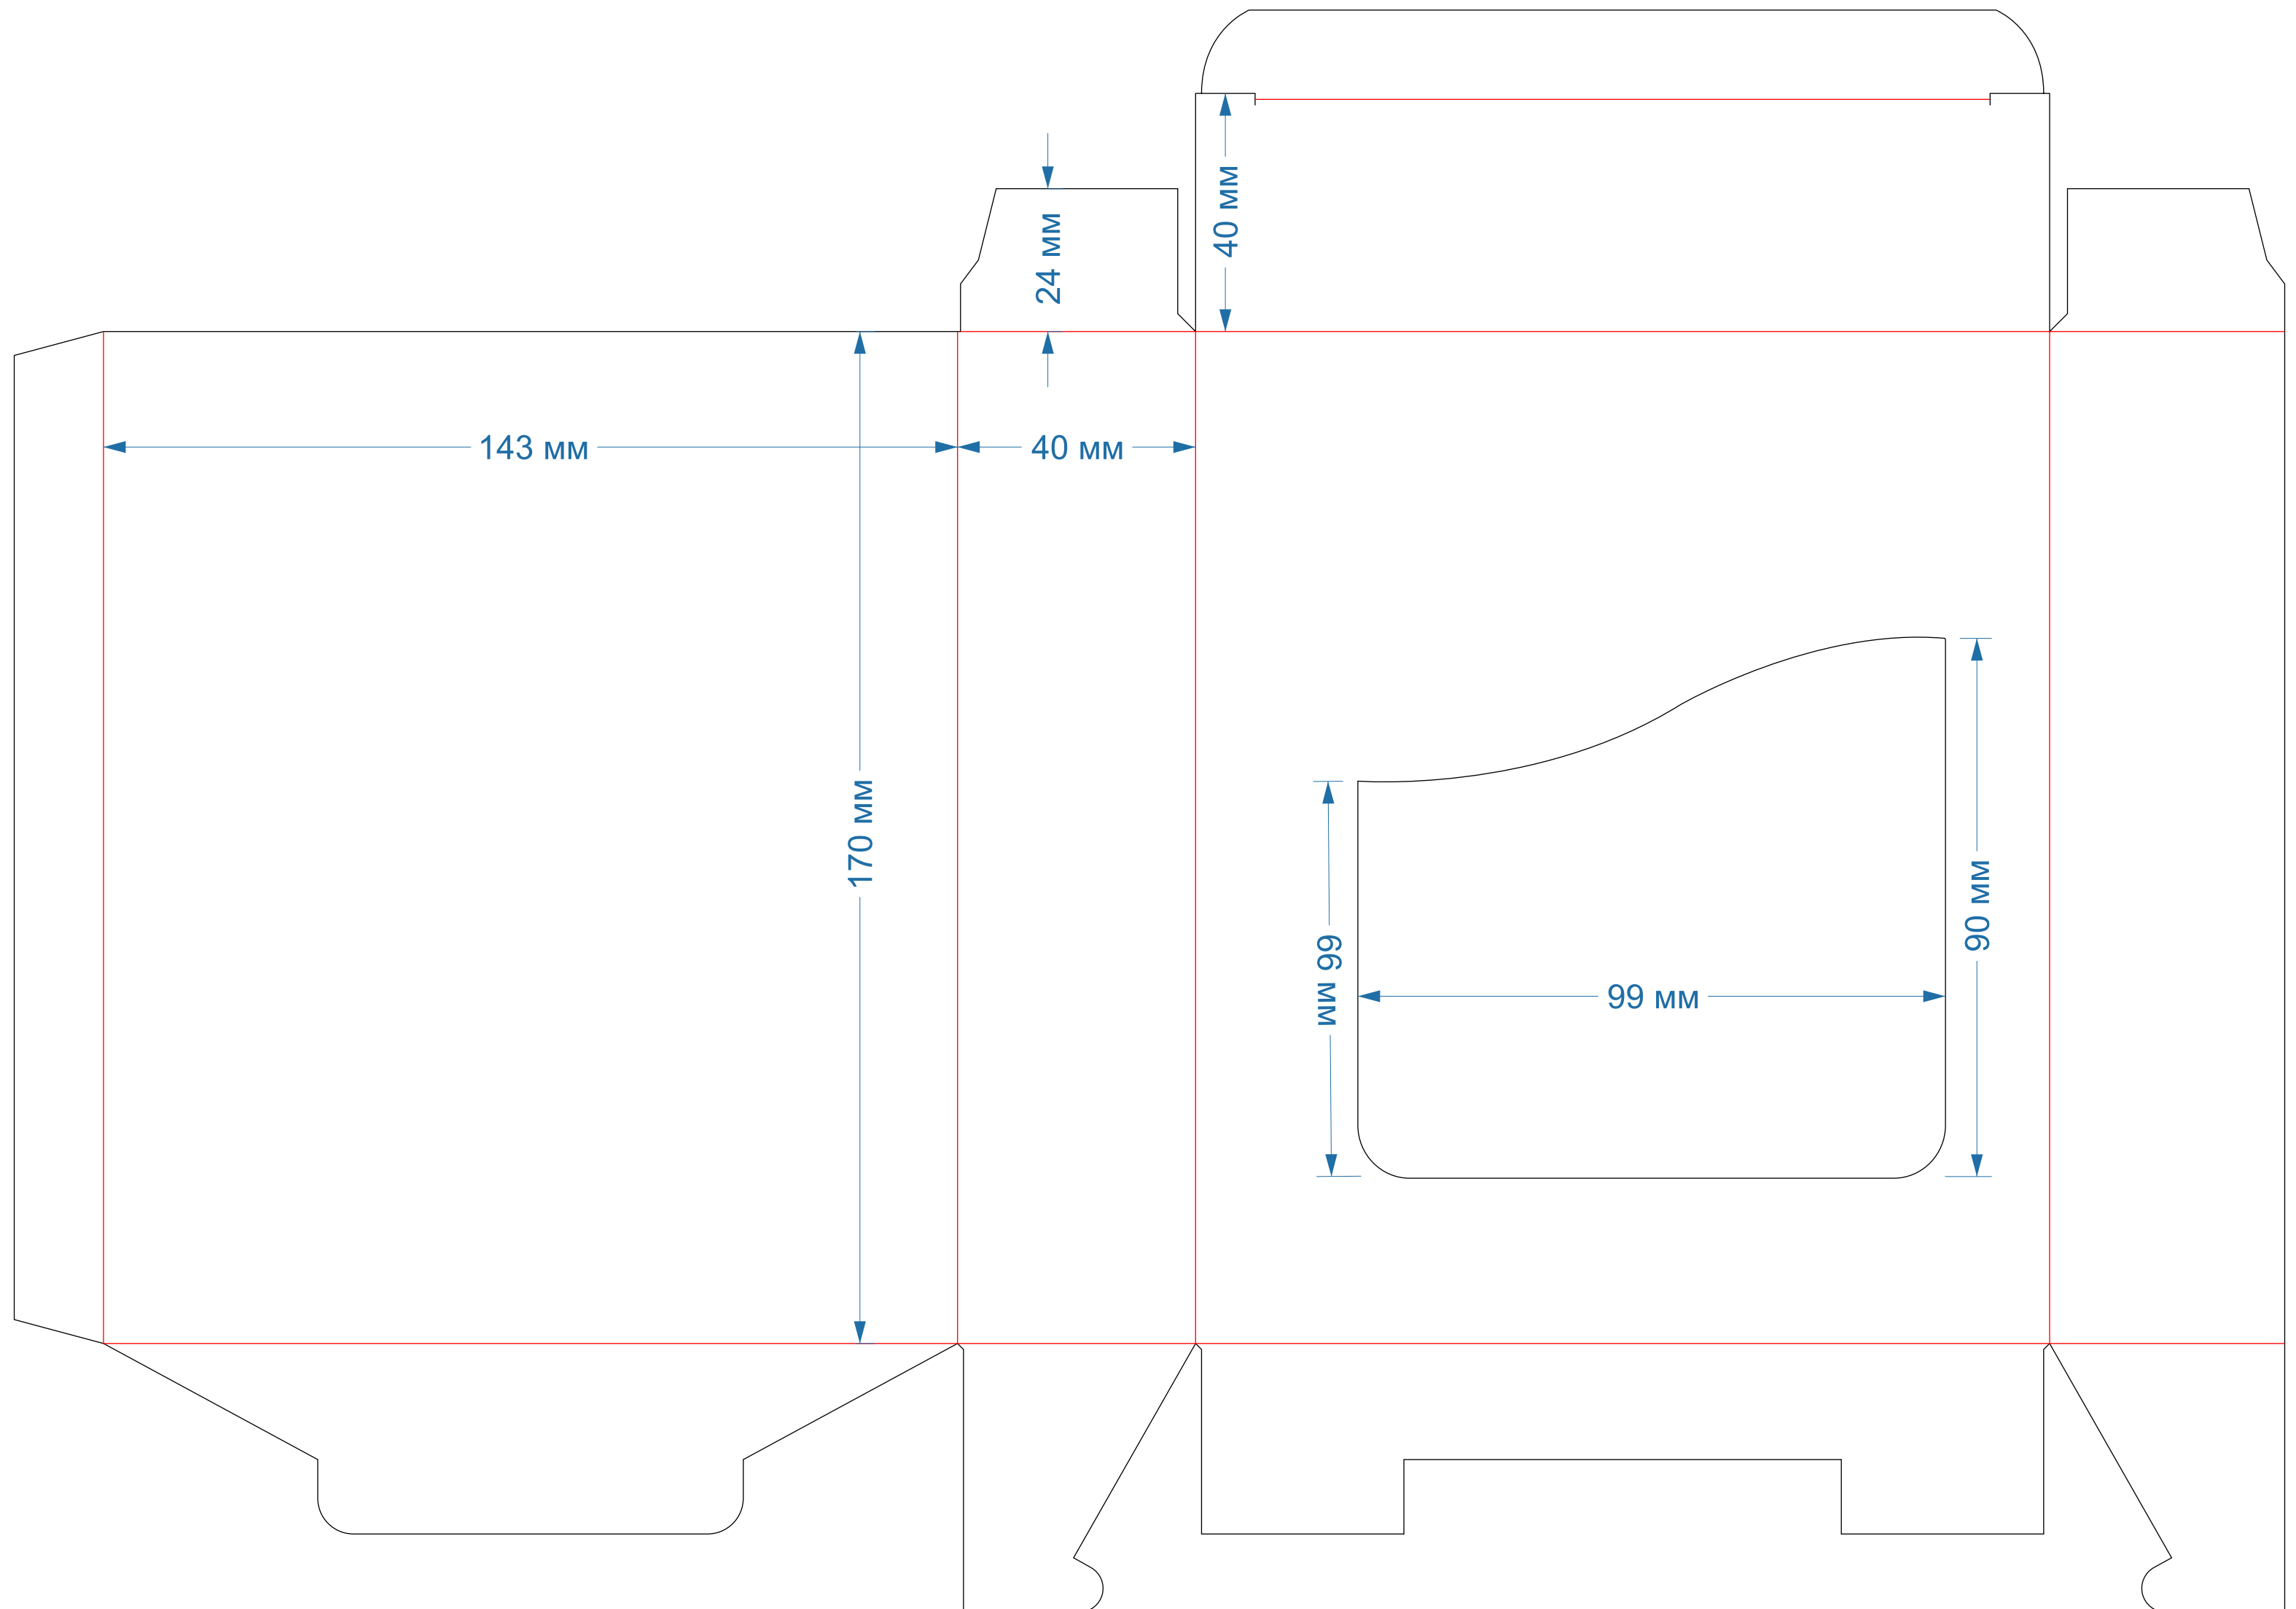

97x50x172мм

Ласточкин хвост
форма № 375

78x73x187мм

Ласточкин хвост
форма № 389

78x40x130мм

Ласточкин хвост
форма № 399

143x40x170мм

Ласточкин хвост
форма № 430