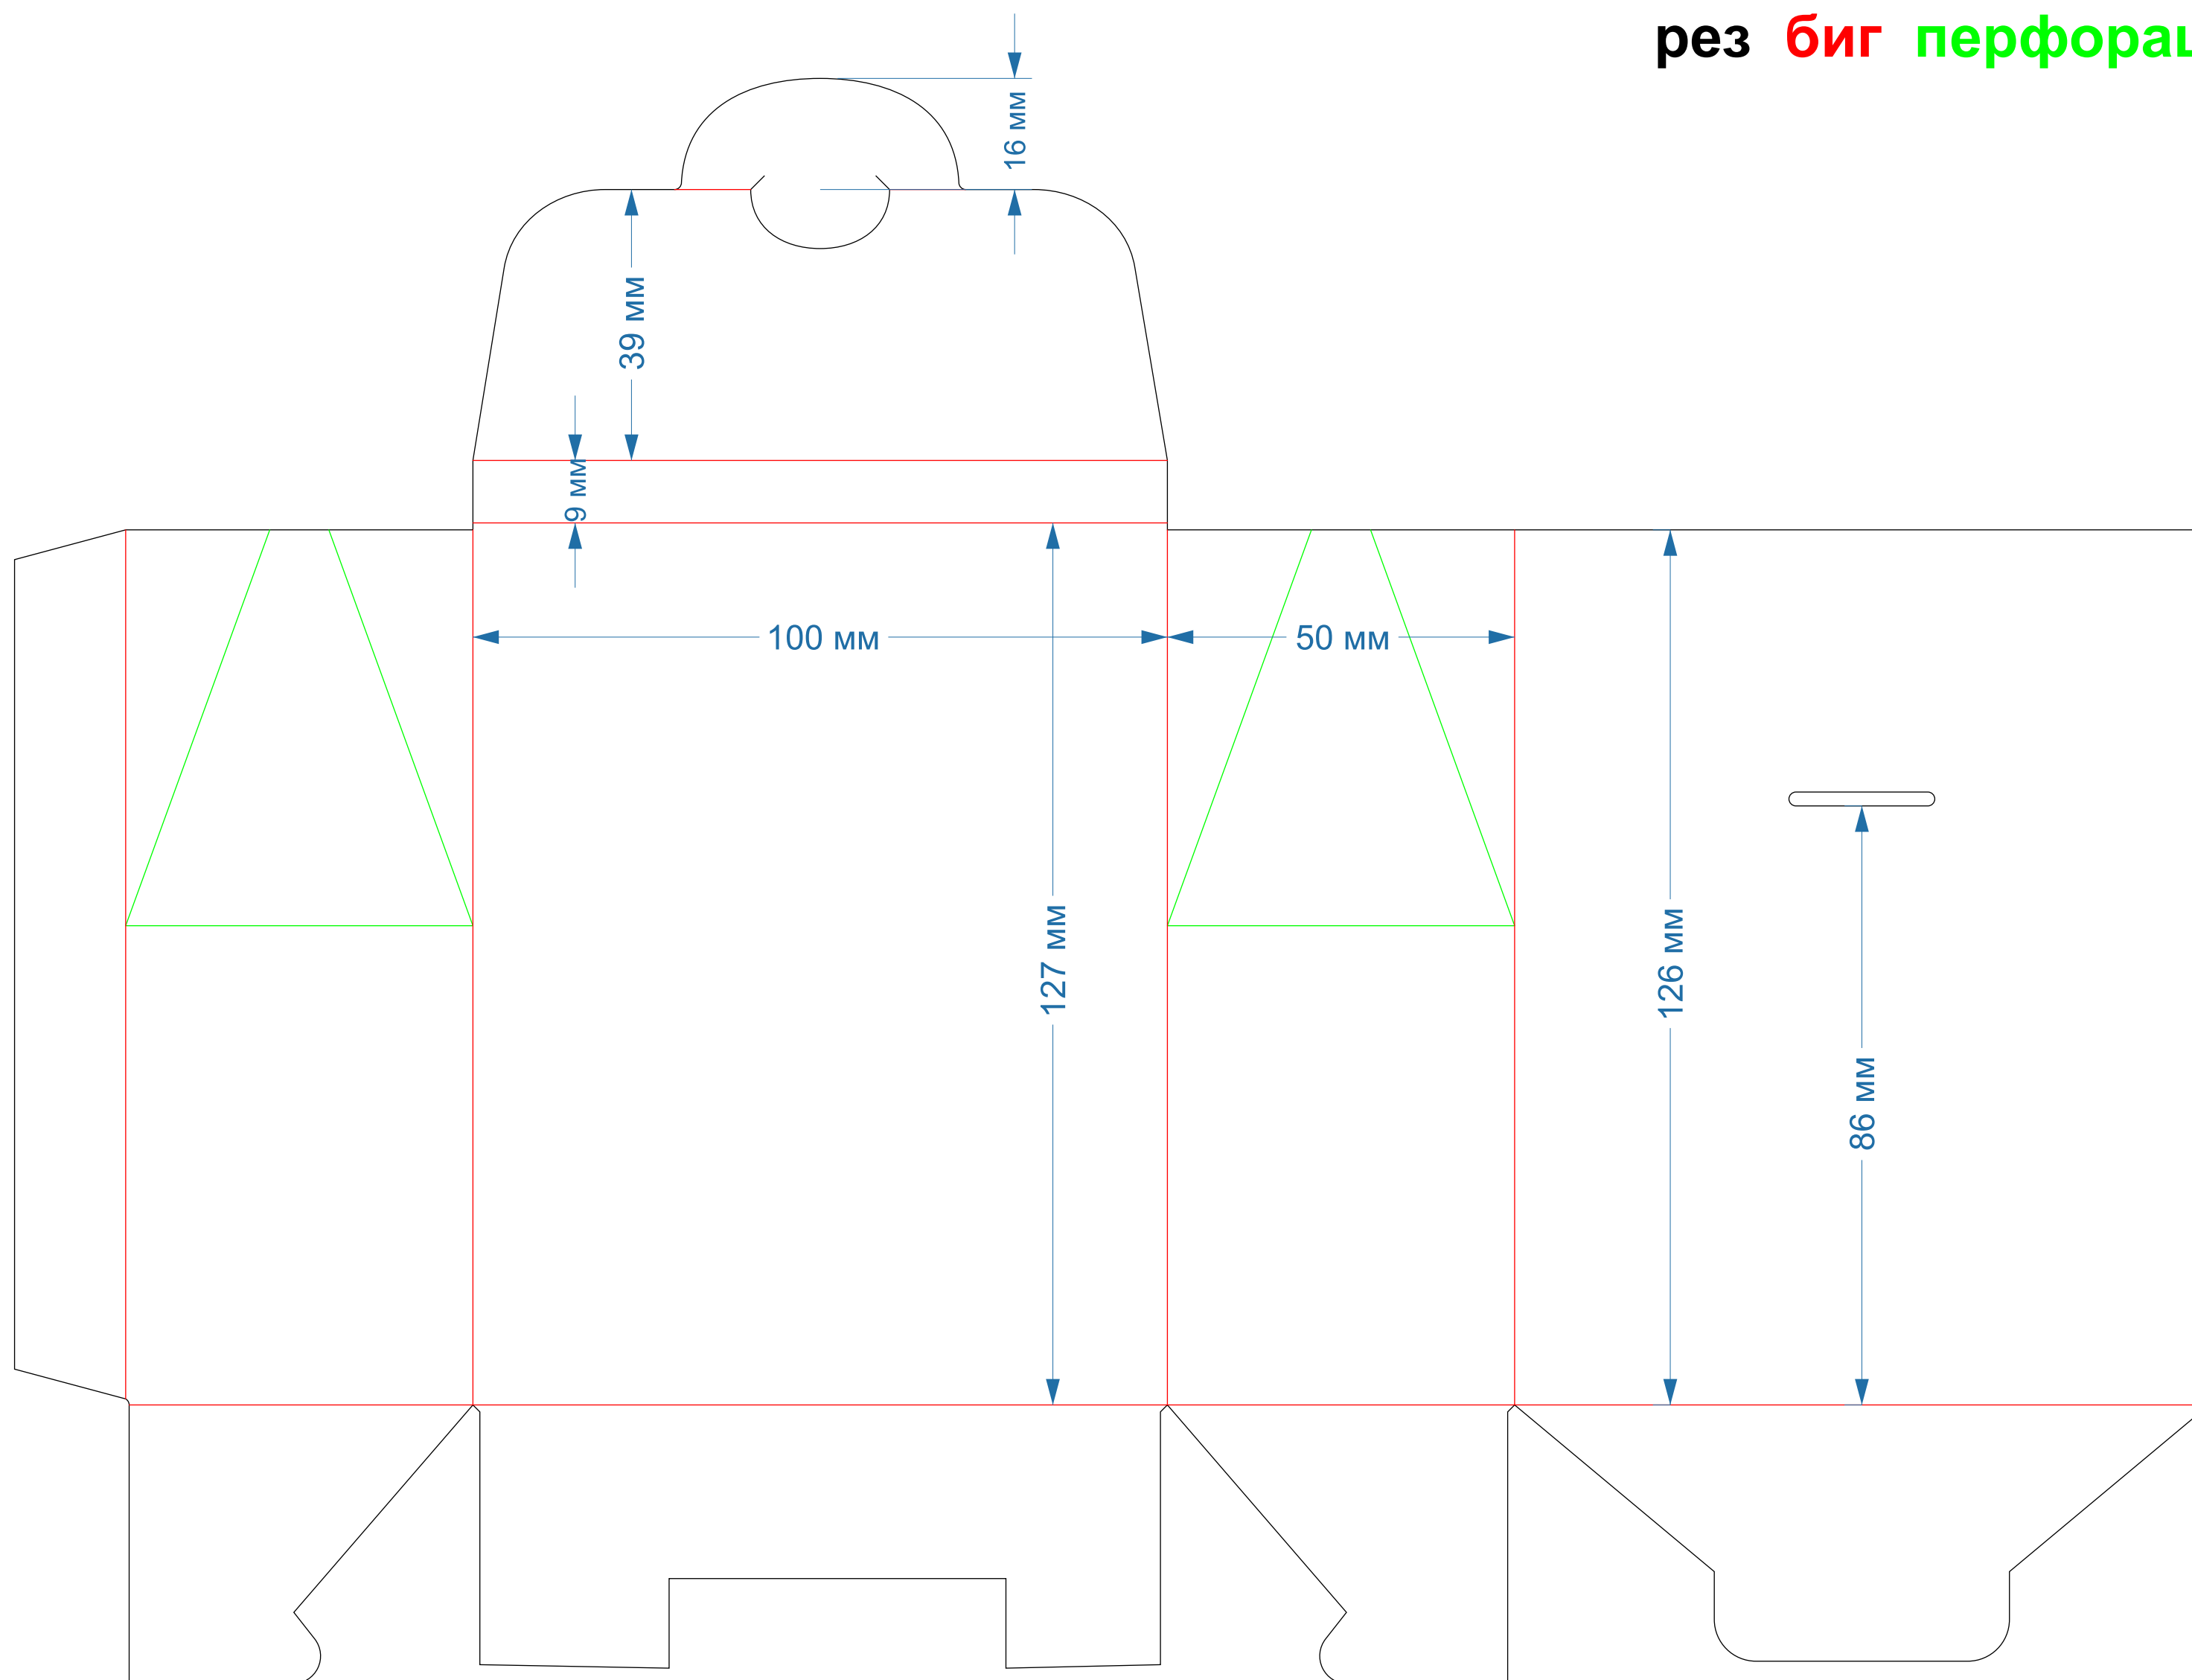

Ласточкин хвост
форма № 567

105x54x180 мм
С ОКНОМ

Ласточкин хвост
форма № 576

55x55x94мм

Ласточкин хвост
форма № 588

156x52x186мм
С ОКНОМ

Ласточкин хвост
форма № 614

рез биг перфорация

70x70x115мм

Ласточкин хвост
форма № 617

80x50x160мм

рез **биг** **перфорация**

Ласточкин хвост
форма № 622

59x59x183мм

Ласточкин хвост
форма № 623

51x36x167мм

Ласточкин хвост
форма № 627

179x129x60мм

Ласточкин хвост
форма № 634

82x42x129мм

Ласточкин хвост
форма № 644

154x40x129мм
С ОКНОМ

Ласточкин хвост
форма № 647

100x50x126мм

рез биг перфорация

Ласточкин хвост
форма № 651

65x65x155мм

Ласточкин хвост
форма № 658

138x37x189мм

Ласточкин хвост
форма № 659

138x54x192мм

Ласточкин хвост
форма № 667