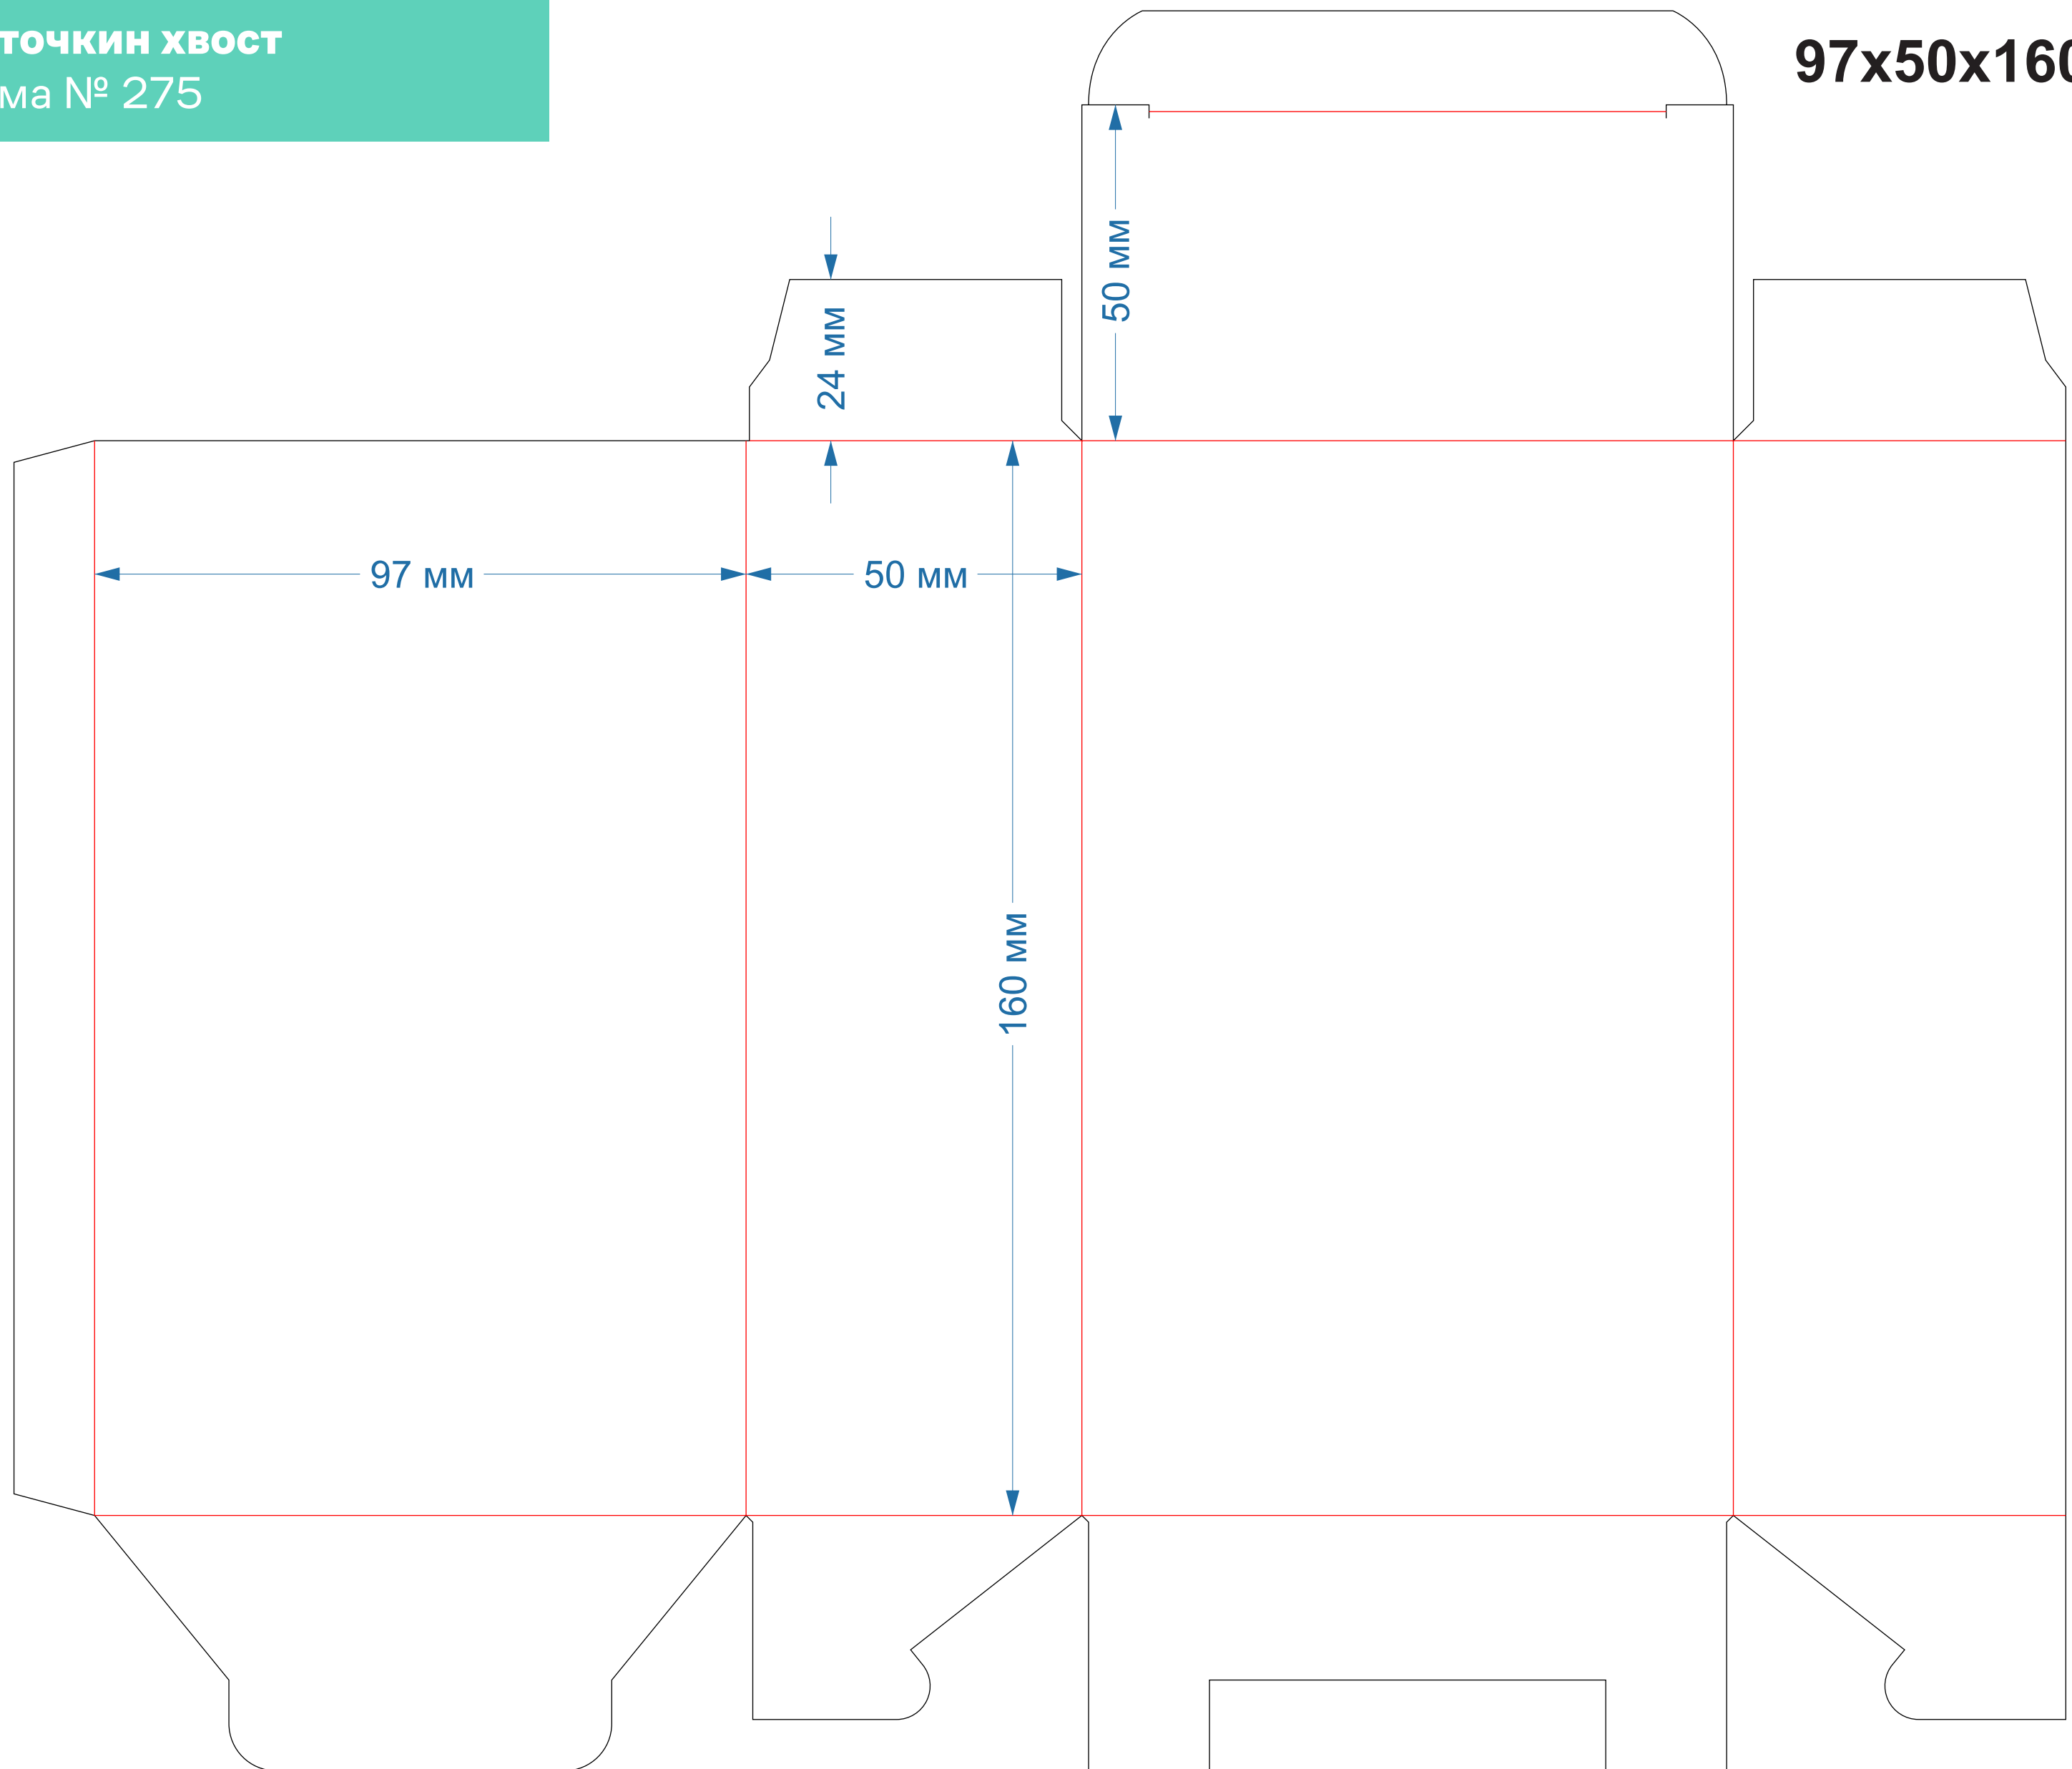

Ласточкин хвост
форма № 213

63,5x63,5x63,5мм

Ласточкин хвост
форма № 218

46x46x157мм

Ласточкин хвост
форма № 250

105x55x168мм
с ОКНОМ

Ласточкин хвост
форма № 271

128x44x191 мм

Ласточкин хвост
форма № 272

128x55x191 мм

Ласточкин хвост
форма № 273

83x83x172мм

Ласточкин хвост
форма № 274

115x50x187мм

Ласточкин хвост
форма № 275

97x50x160мм

Ласточкин хвост
форма № 276

106x57x187мм

Ласточкин хвост
форма № 278

70x70x180мм

Ласточкин хвост
форма № 283

103x59x192мм

Ласточкин хвост
форма № 298

62x62x124мм