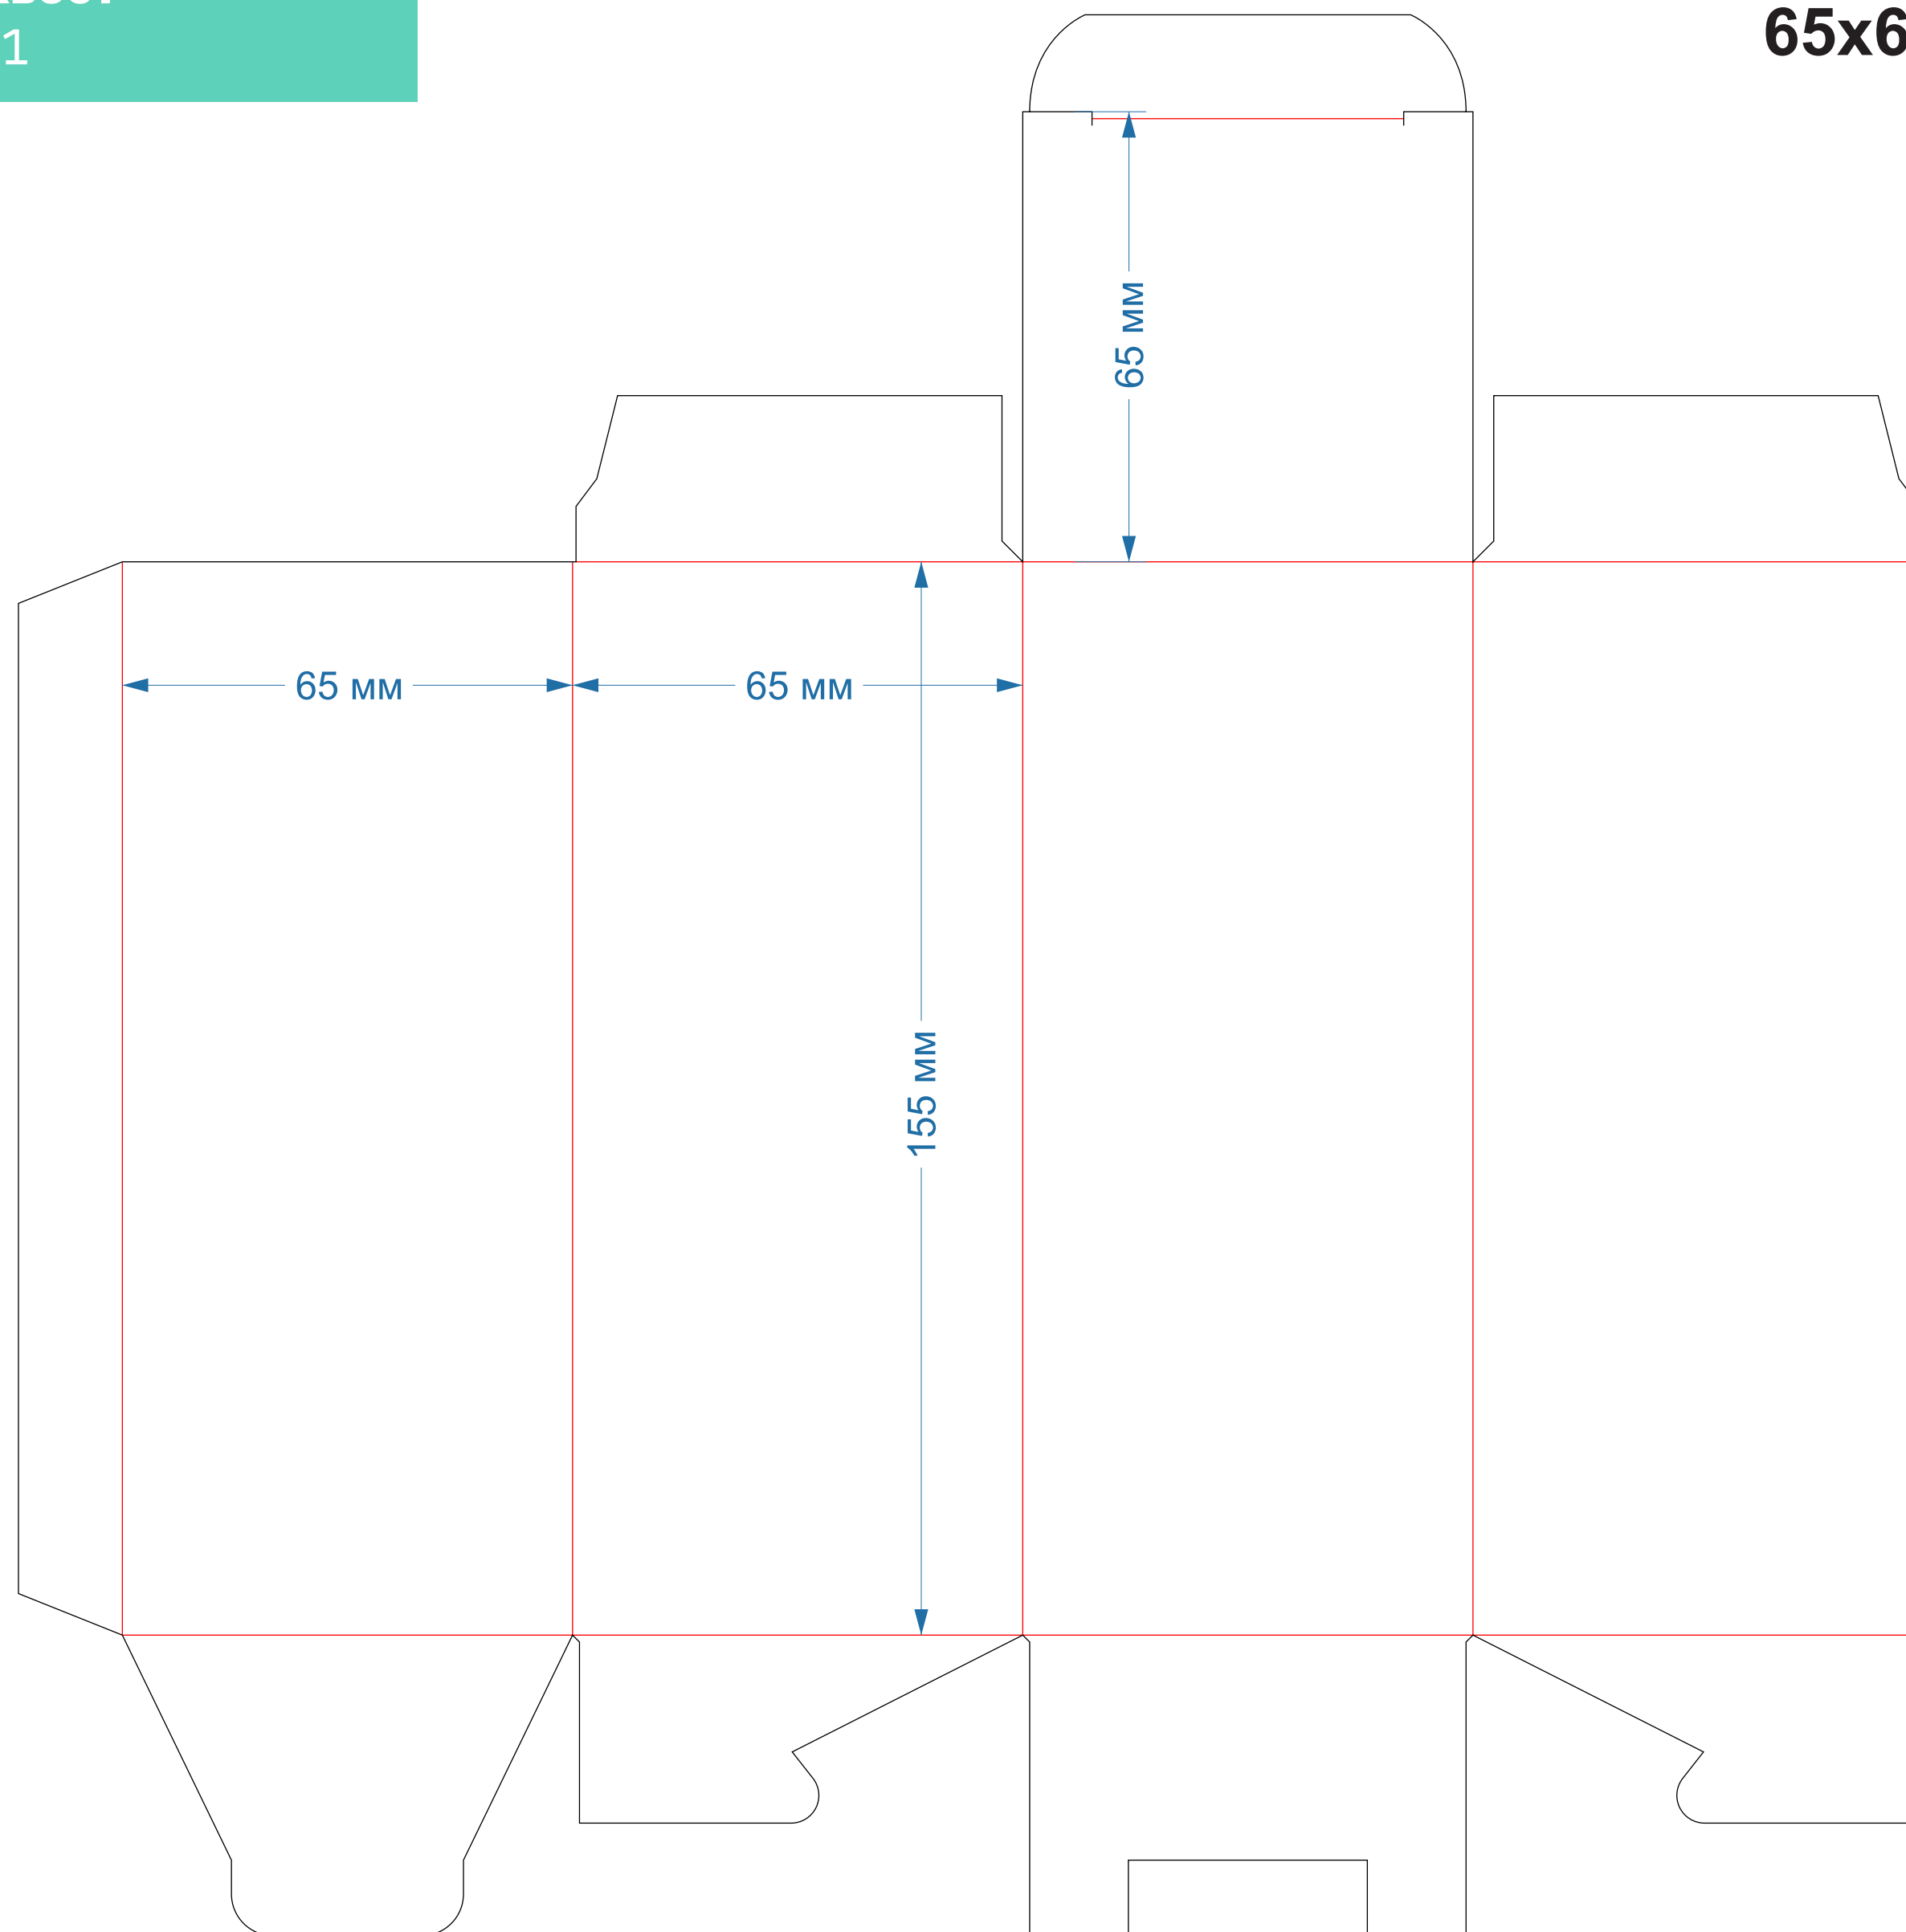

Ласточкин хвост
форма № 567

105x54x180 мм
С ОКНОМ

Ласточкин хвост
форма № 576

55x55x94мм

Ласточкин хвост
форма № 588

156x52x186мм
С ОКНОМ

Ласточкин хвост
форма № 614

рез биг перфорация

Ласточкин хвост
форма № 627

179x129x60мм

Ласточкин хвост
форма № 634

82x42x129мм

Ласточкин хвост
форма № 644

154x40x129мм
С ОКНОМ

Ласточкин хвост
форма № 647

100x50x126мм

рез биг перфорация

Ласточкин хвост
форма № 651

65x65x155мм

Ласточкин хвост
форма № 658

138x37x189мм

Ласточкин хвост
форма № 659

138x54x192мм

Ласточкин хвост
форма № 667

145x80x134мм