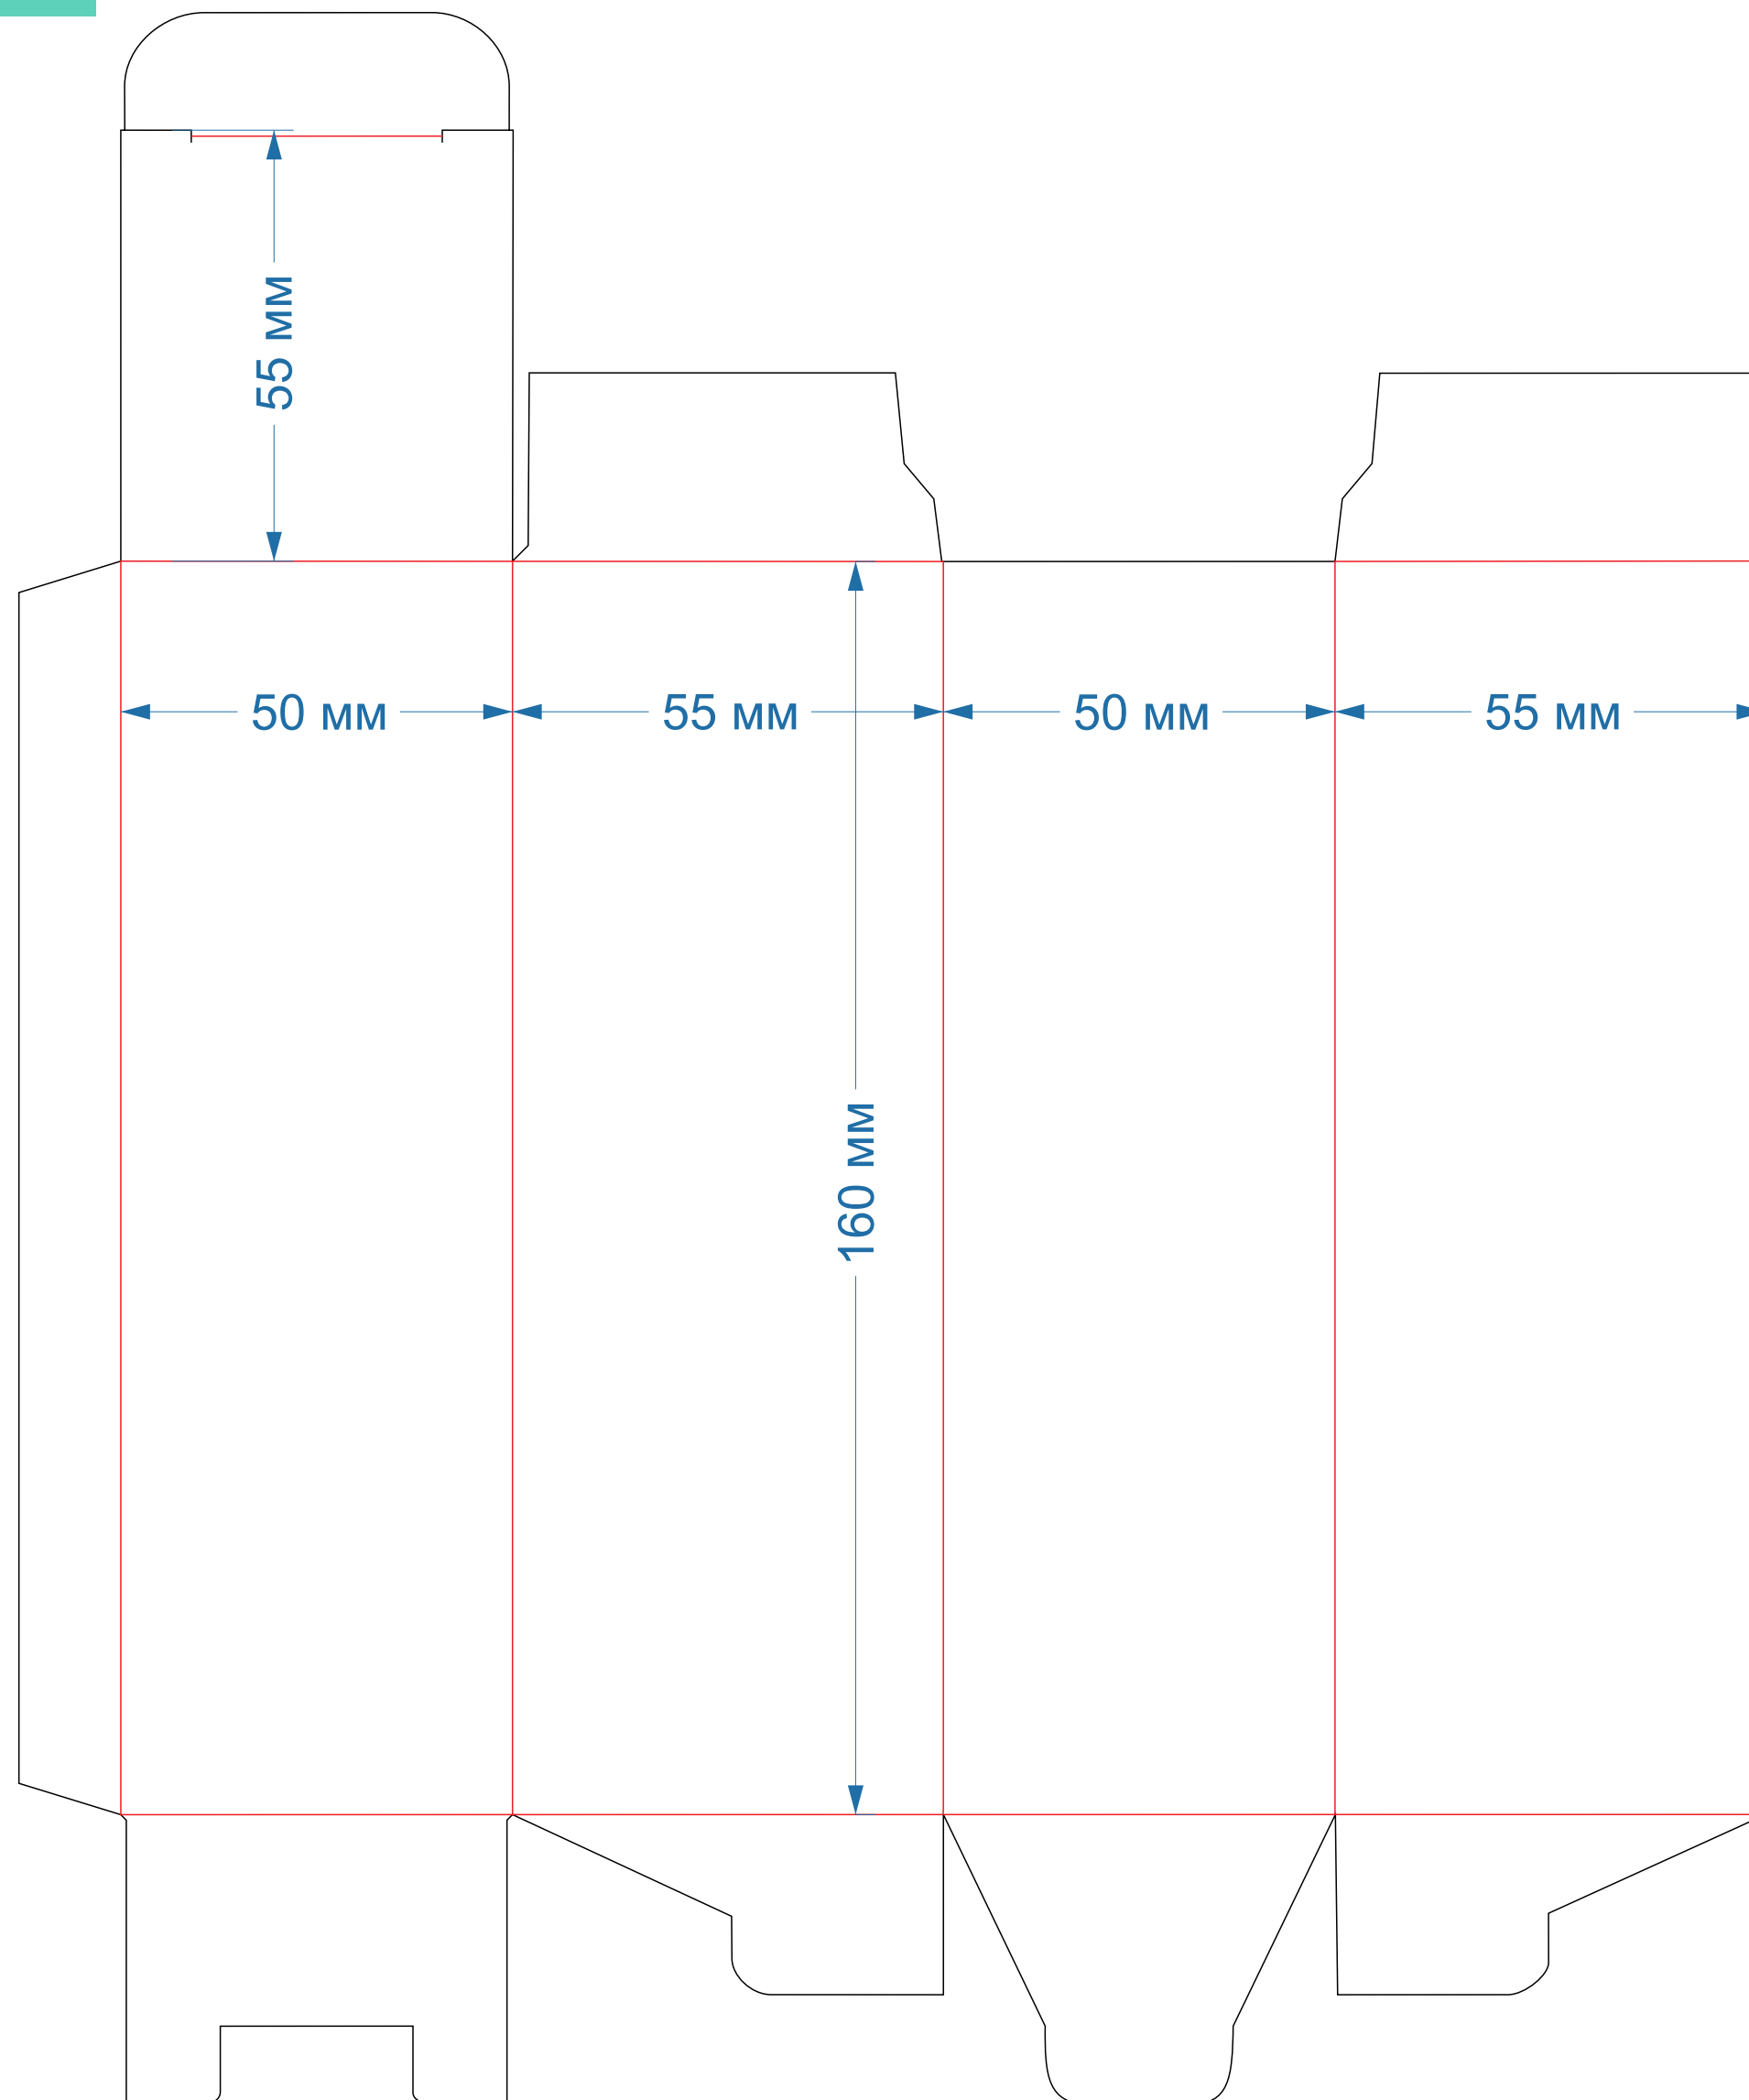

45x45x172мм

Ласточкин хвост
форма № 503

135x123x157мм

Ласточкин хвост
форма № 511

50x55x160мм

Ласточкин хвост
форма № 512

175x59x177мм

Ласточкин хвост
форма № 513

233x59x177mm

Ласточкин хвост
форма № 514

135x55x184мм

Ласточкин хвост

форма № 517

121x50x172мм
с ОКНОМ

Ласточкин хвост
форма № 521

257x52x199мм
С ОКНОМ