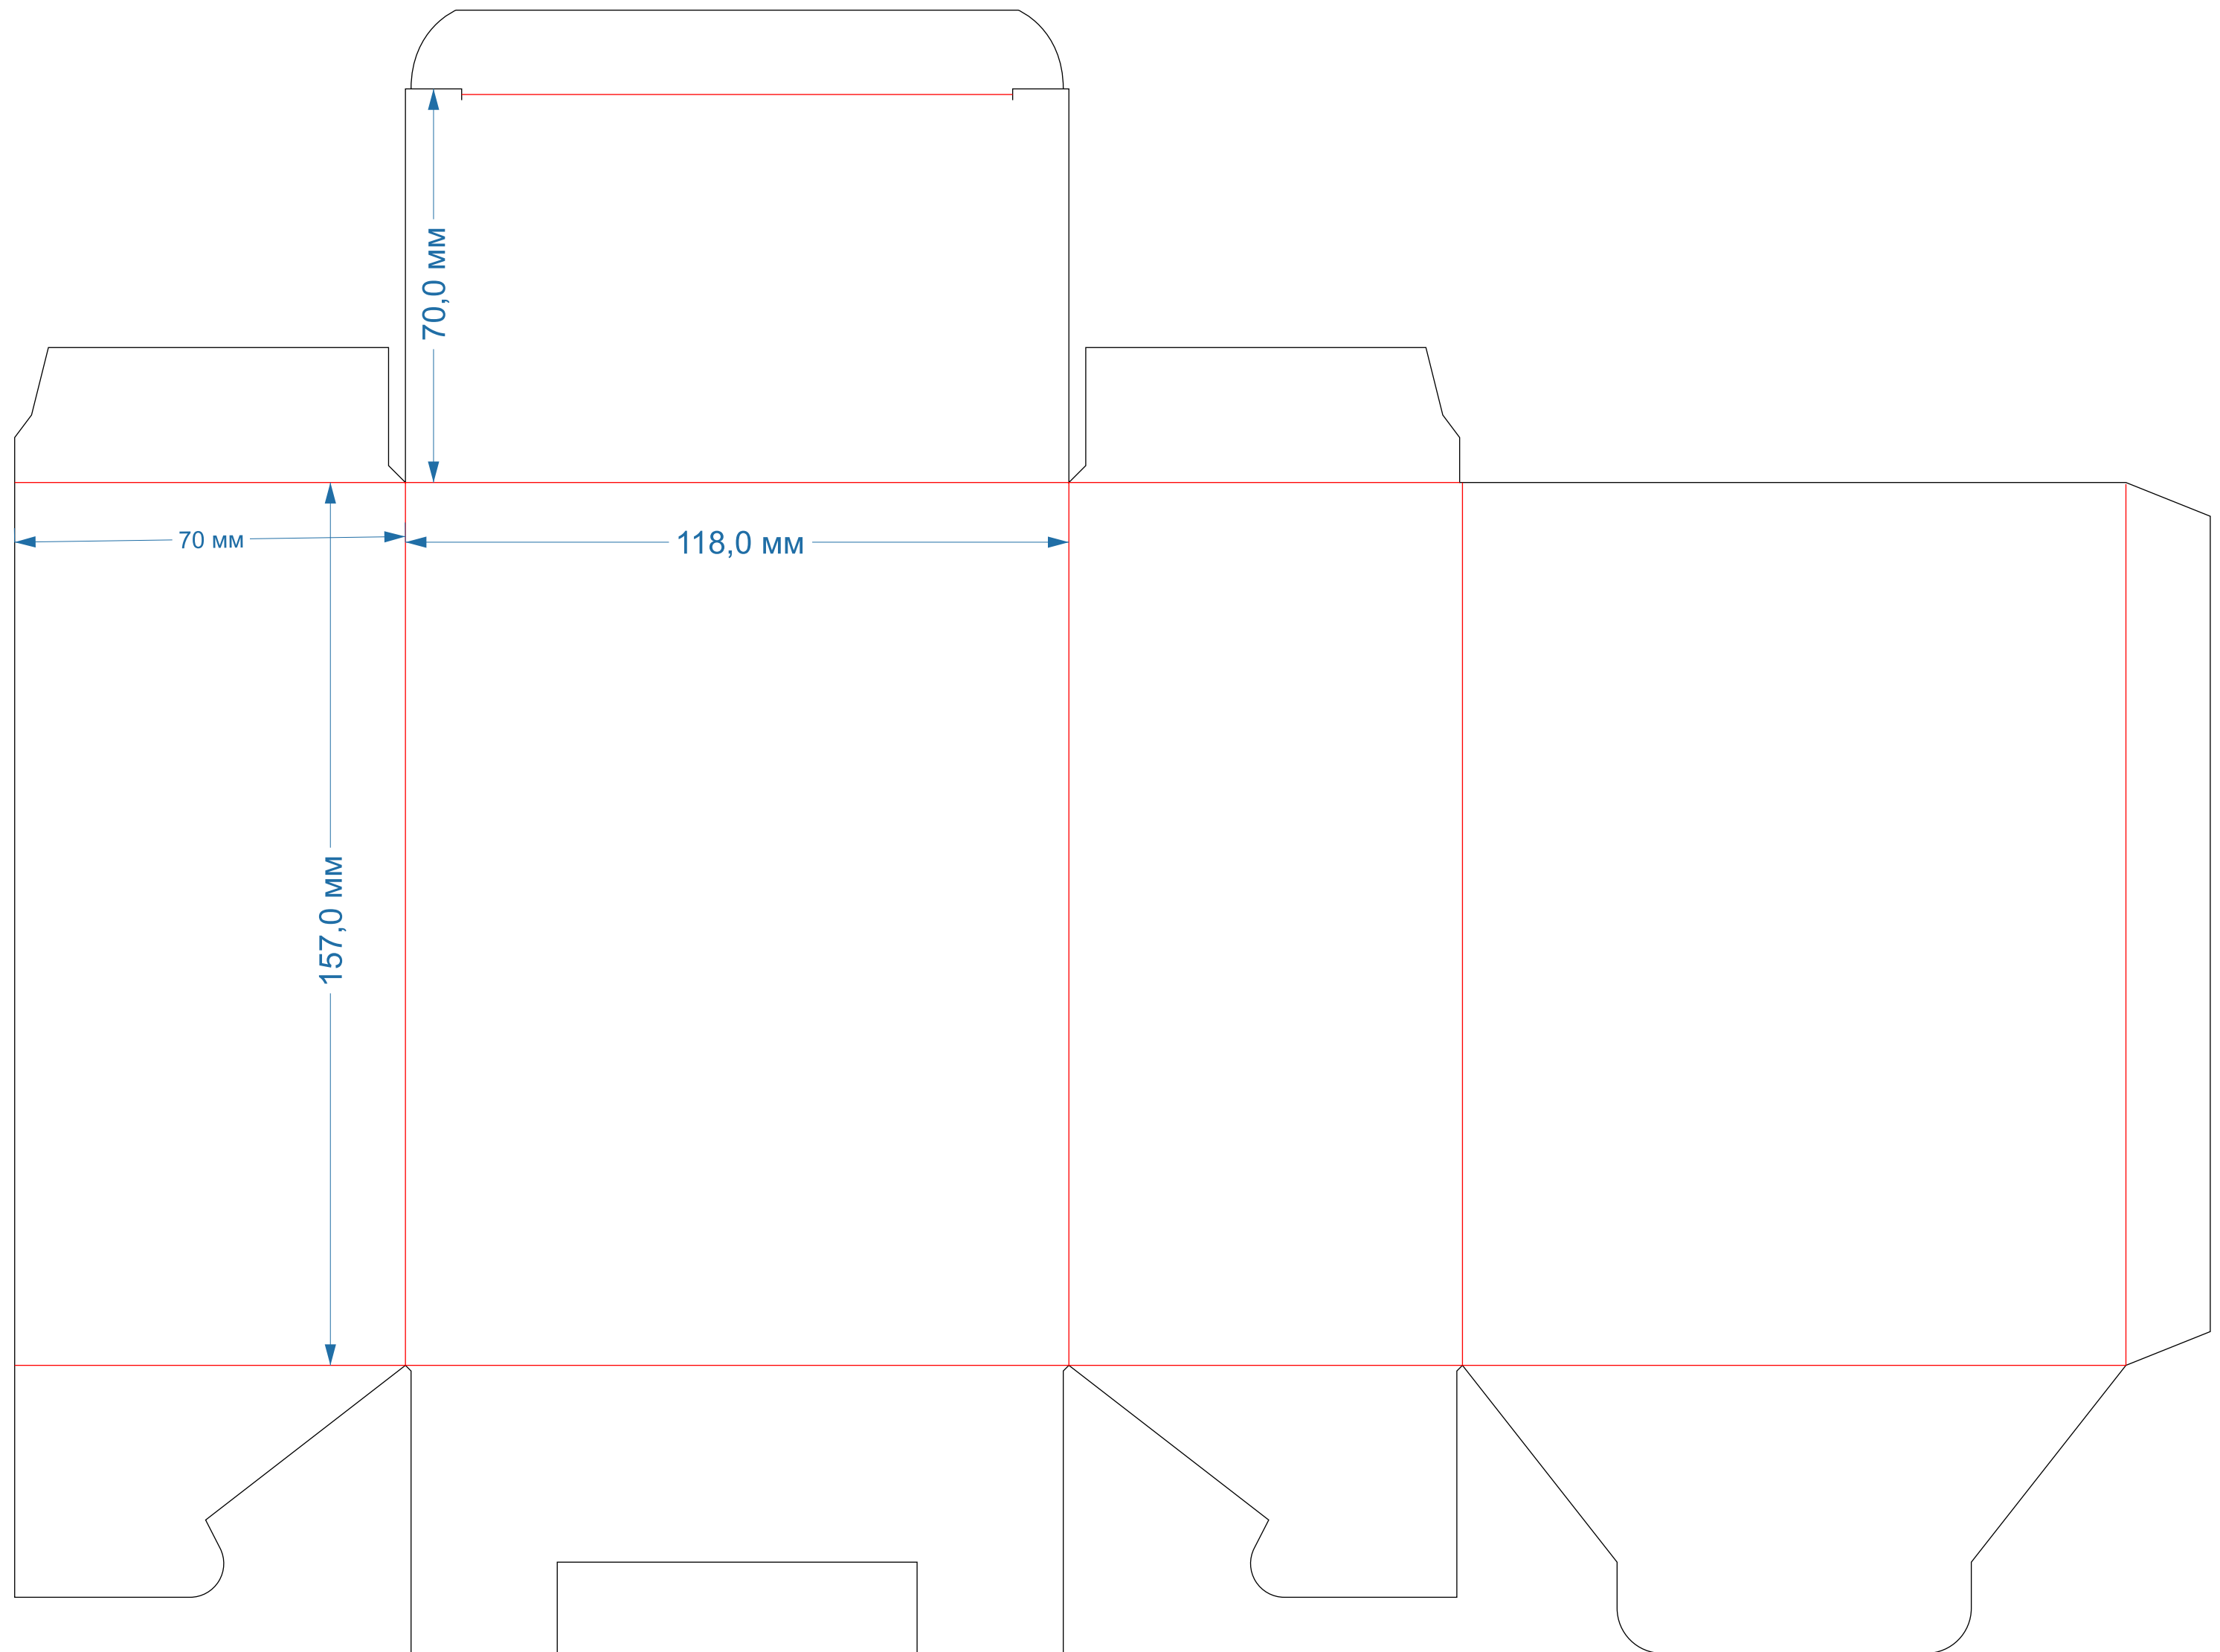

Ласточкин хвост
форма № 335

118x70x157мм