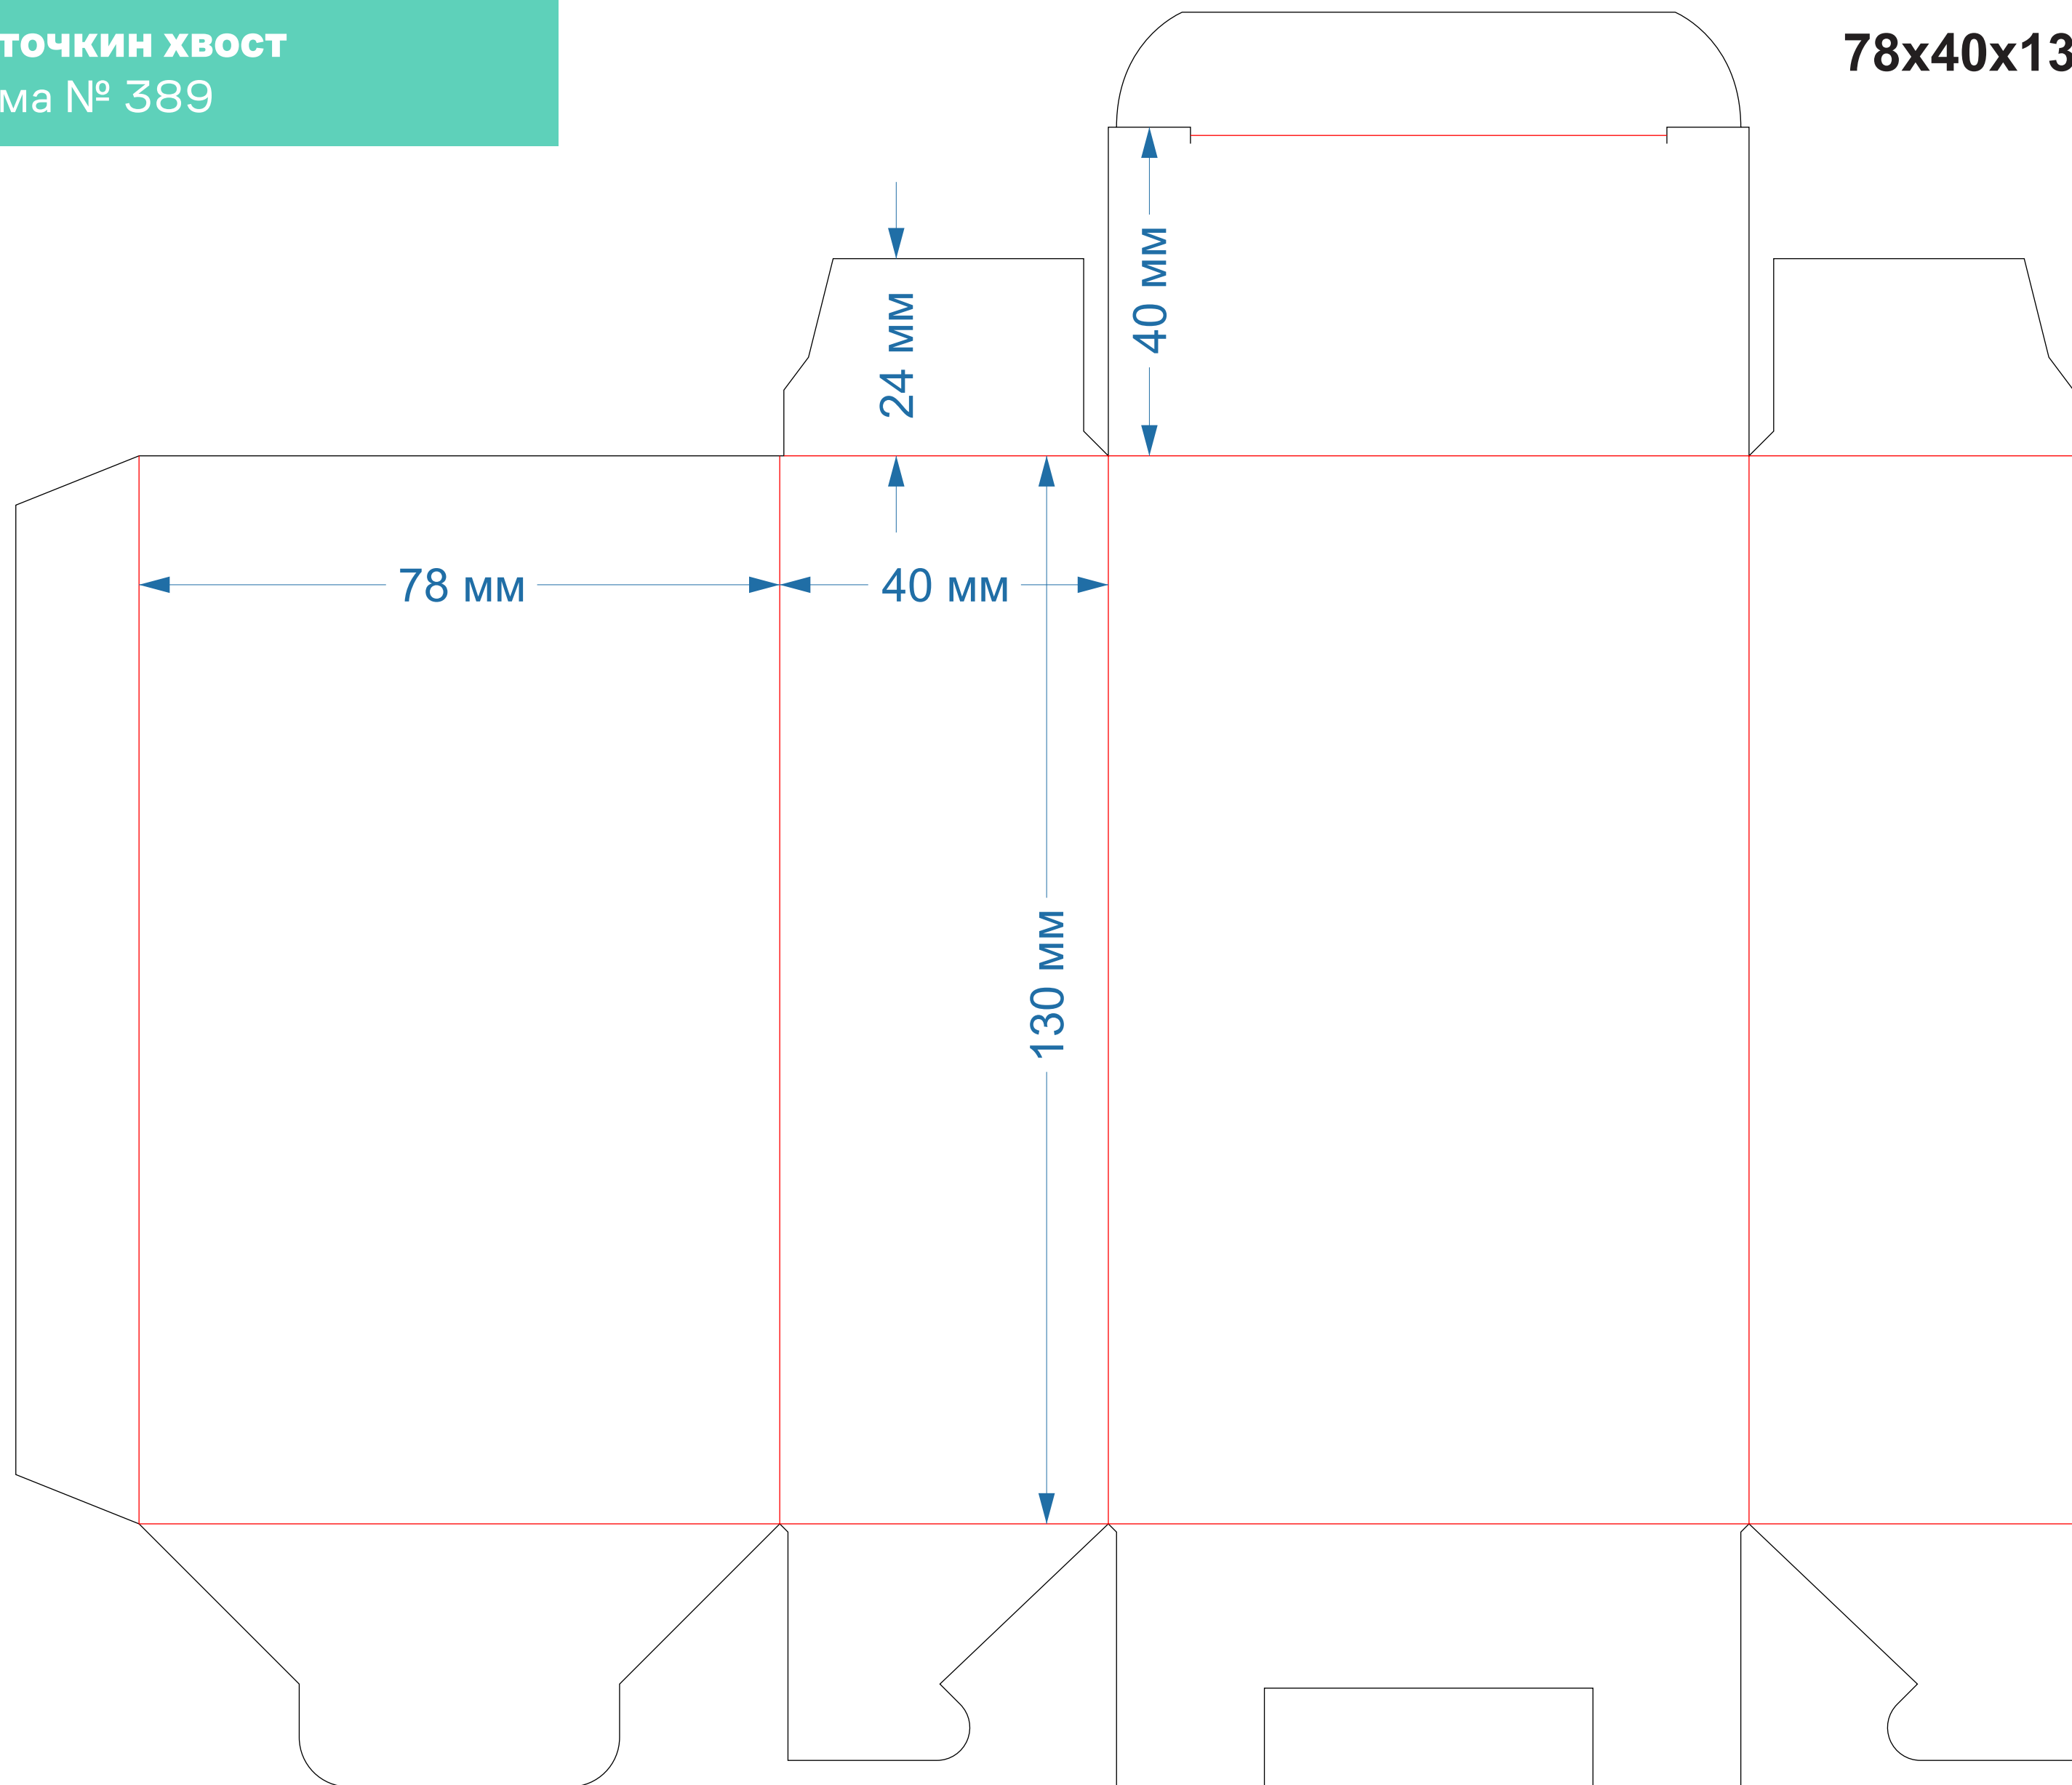

97x50x172мм

Ласточкин хвост
форма № 375

78x73x187мм

Ласточкин хвост
форма № 389

78x40x130мм

Ласточкин хвост
форма № 399

143x40x170мм

Ласточкин хвост
форма № 430