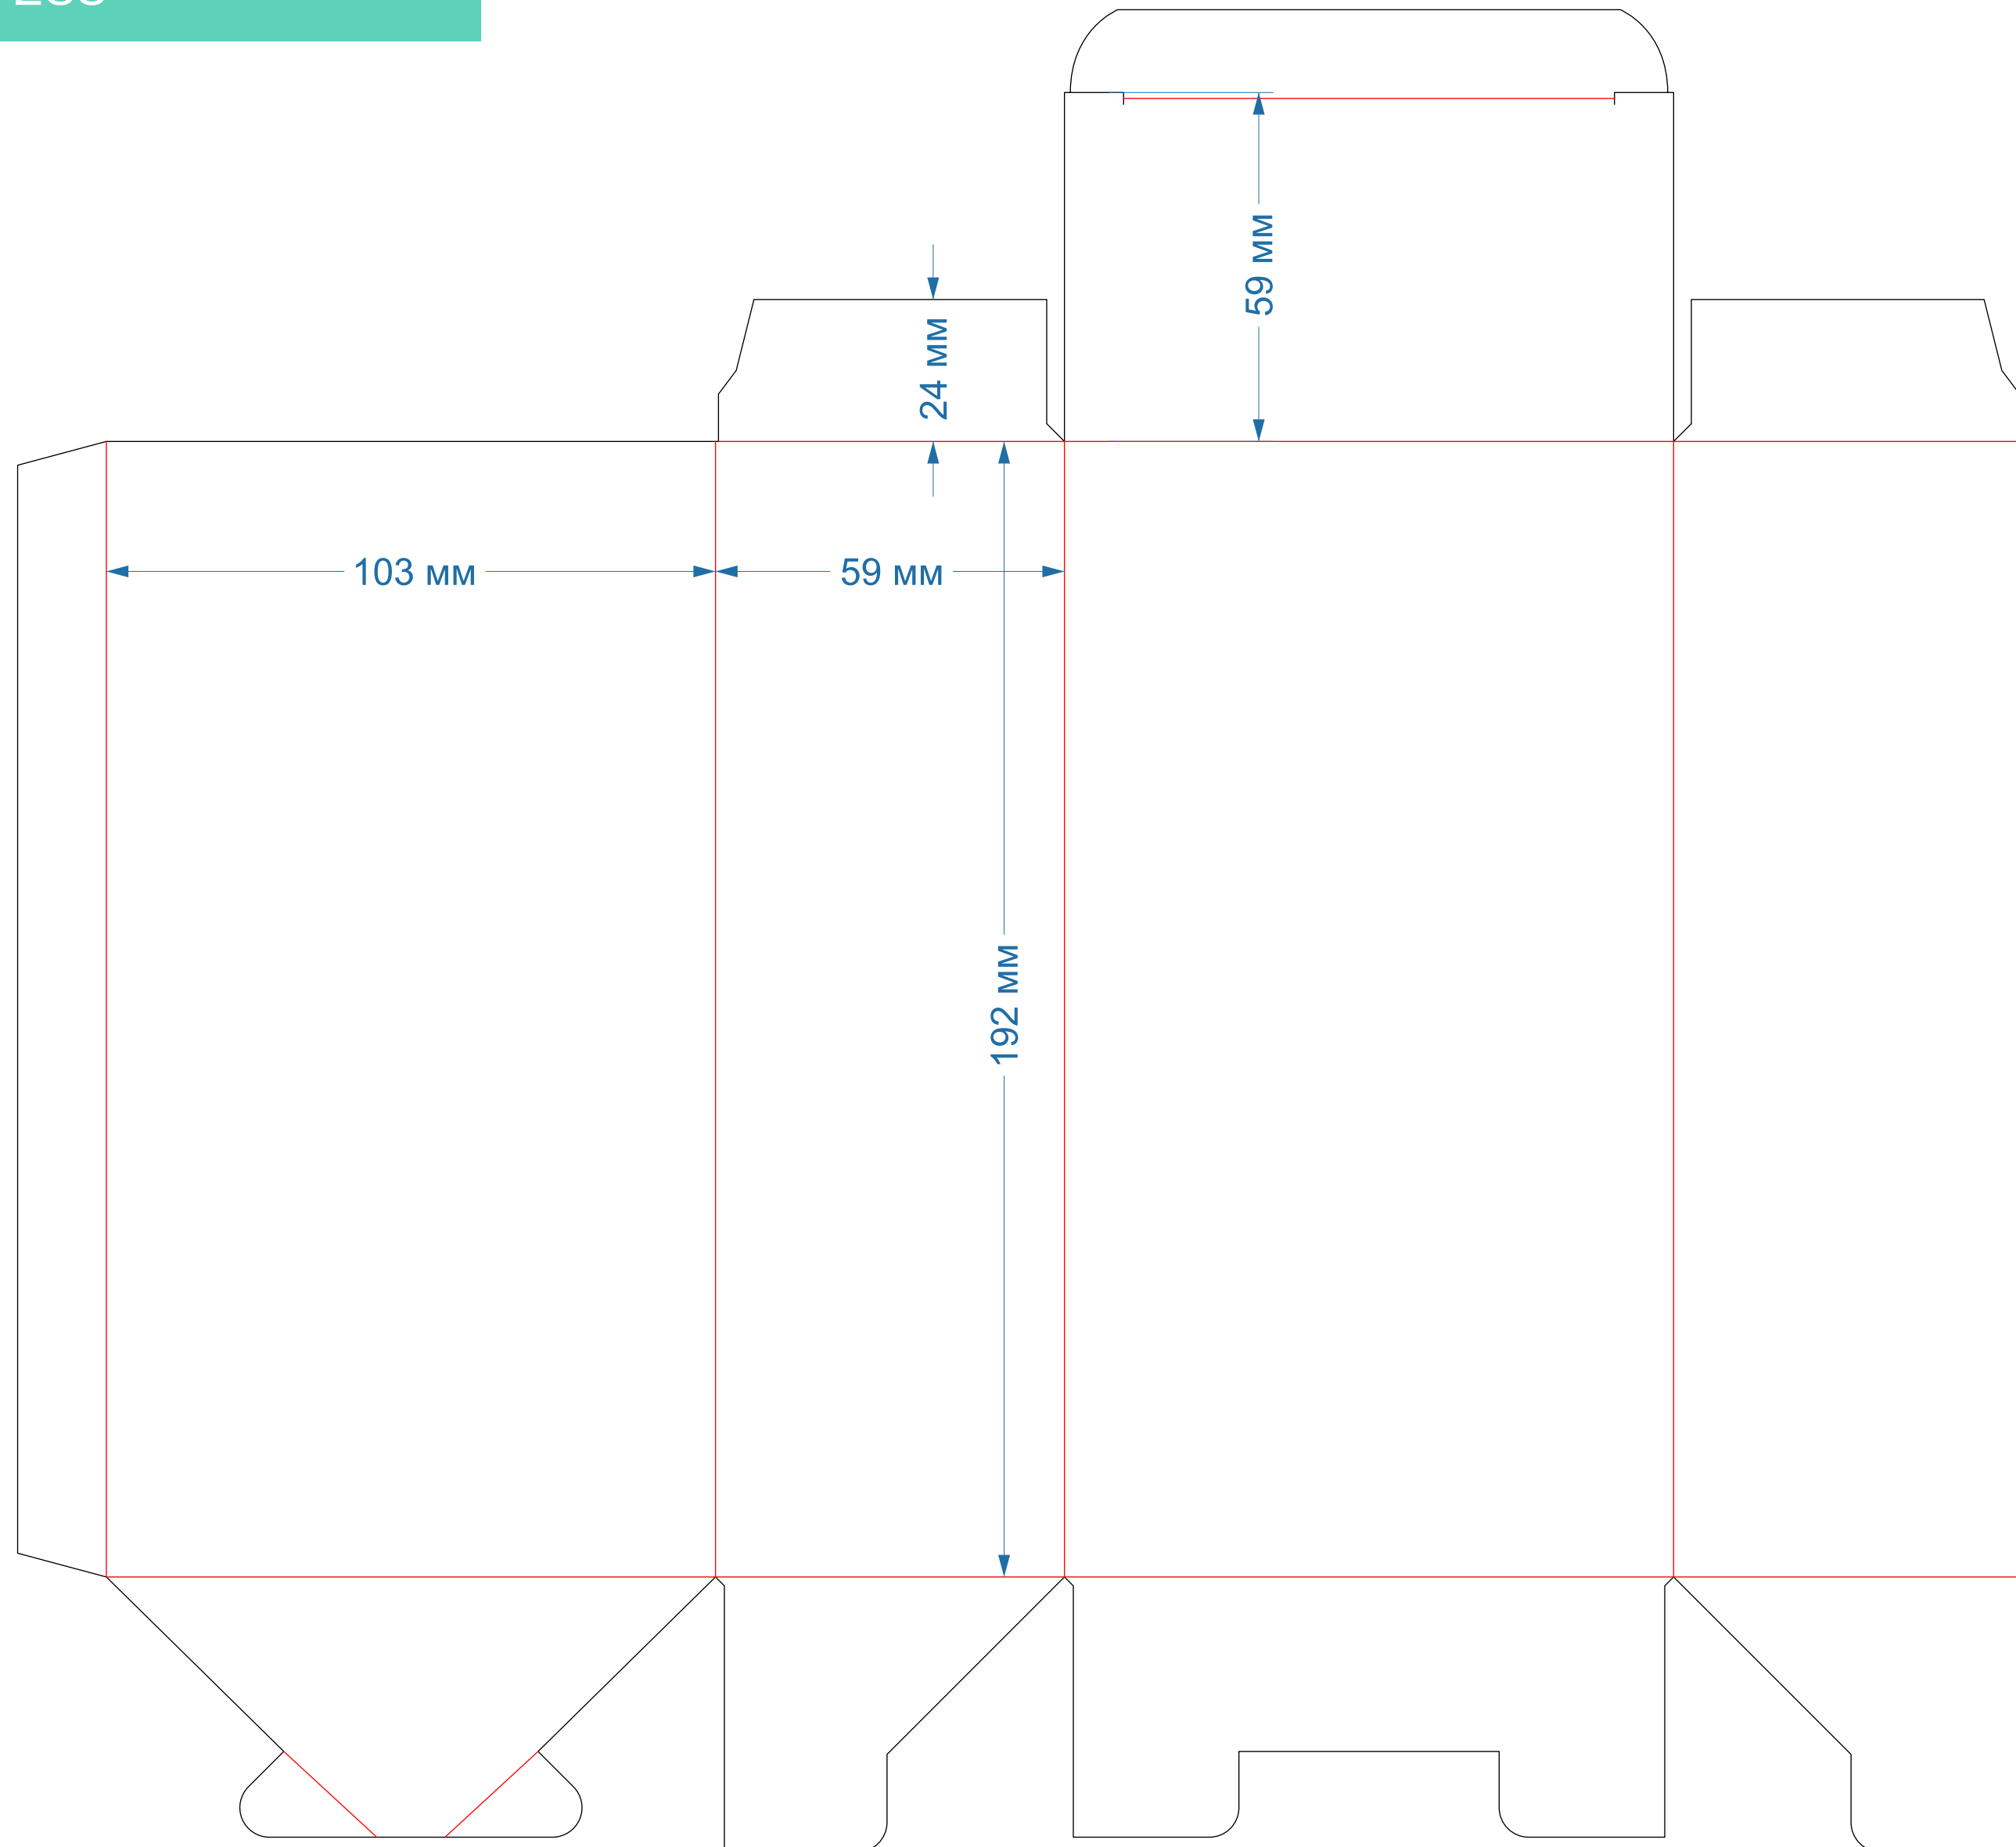

Ласточкин хвост
форма № 272

128x55x191 мм

Ласточкин хвост
форма № 273

83x83x172мм

Ласточкин хвост
форма № 274

115x50x187мм

Ласточкин хвост
форма № 275

97x50x160мм

Ласточкин хвост
форма № 276

106x57x187мм

Ласточкин хвост
форма № 278

70x70x180мм

Ласточкин хвост
форма № 283

103x59x192мм

Ласточкин хвост
форма № 298

62x62x124мм