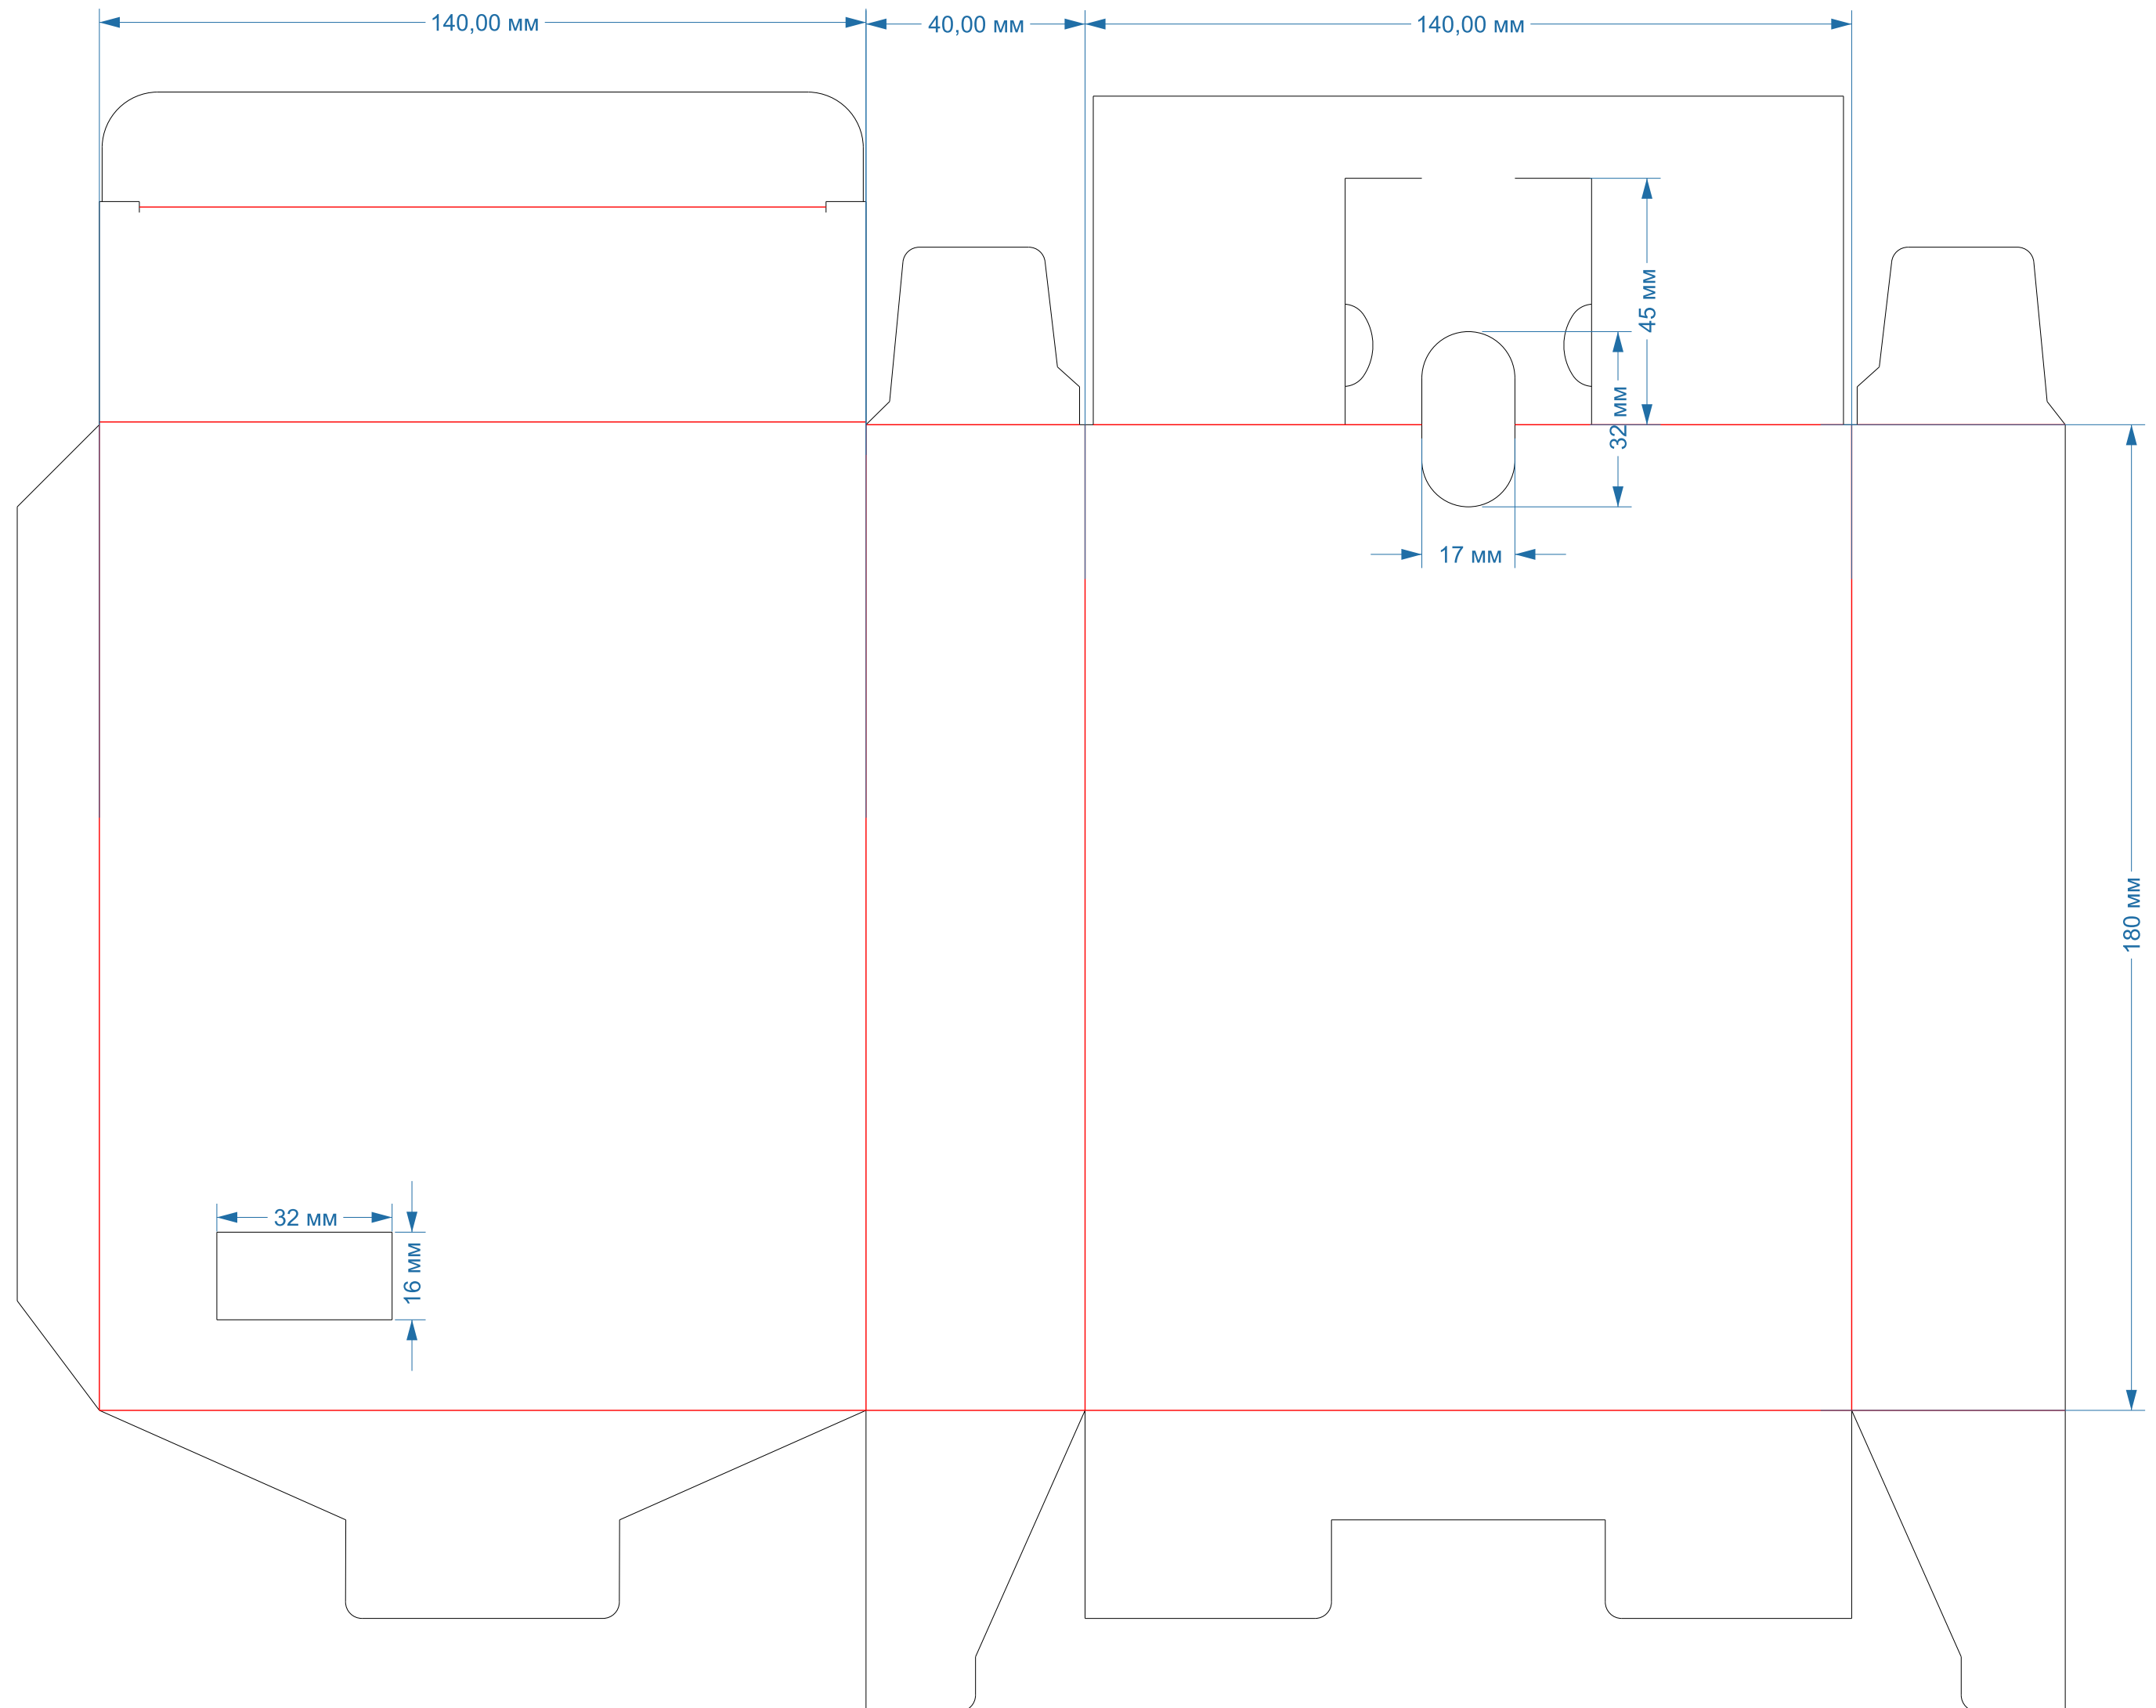

Ласточкин хвост
форма № 27

225x170x40

Ласточкин хвост
форма № 28

105x105x110

Ласточкин хвост
форма № 36

140x180x40

Ласточкин хвост
форма № 48

250x200x150мм

Ласточкин хвост
форма № 49-50

362x257x100мм

Ласточкин хвост
форма № 81

190x190x50мм

Ласточкин хвост
форма № 117

180x140x40мм

Ласточкин хвост
форма № 126

180x130x64

Ласточкин хвост
форма № 213

63,5x63,5x63,5мм

Ласточкин хвост
форма № 218

46x46x157мм

Ласточкин хвост
форма № 250

105x55x168мм
с ОКНОМ

Ласточкин хвост
форма № 271

128x44x191 мм