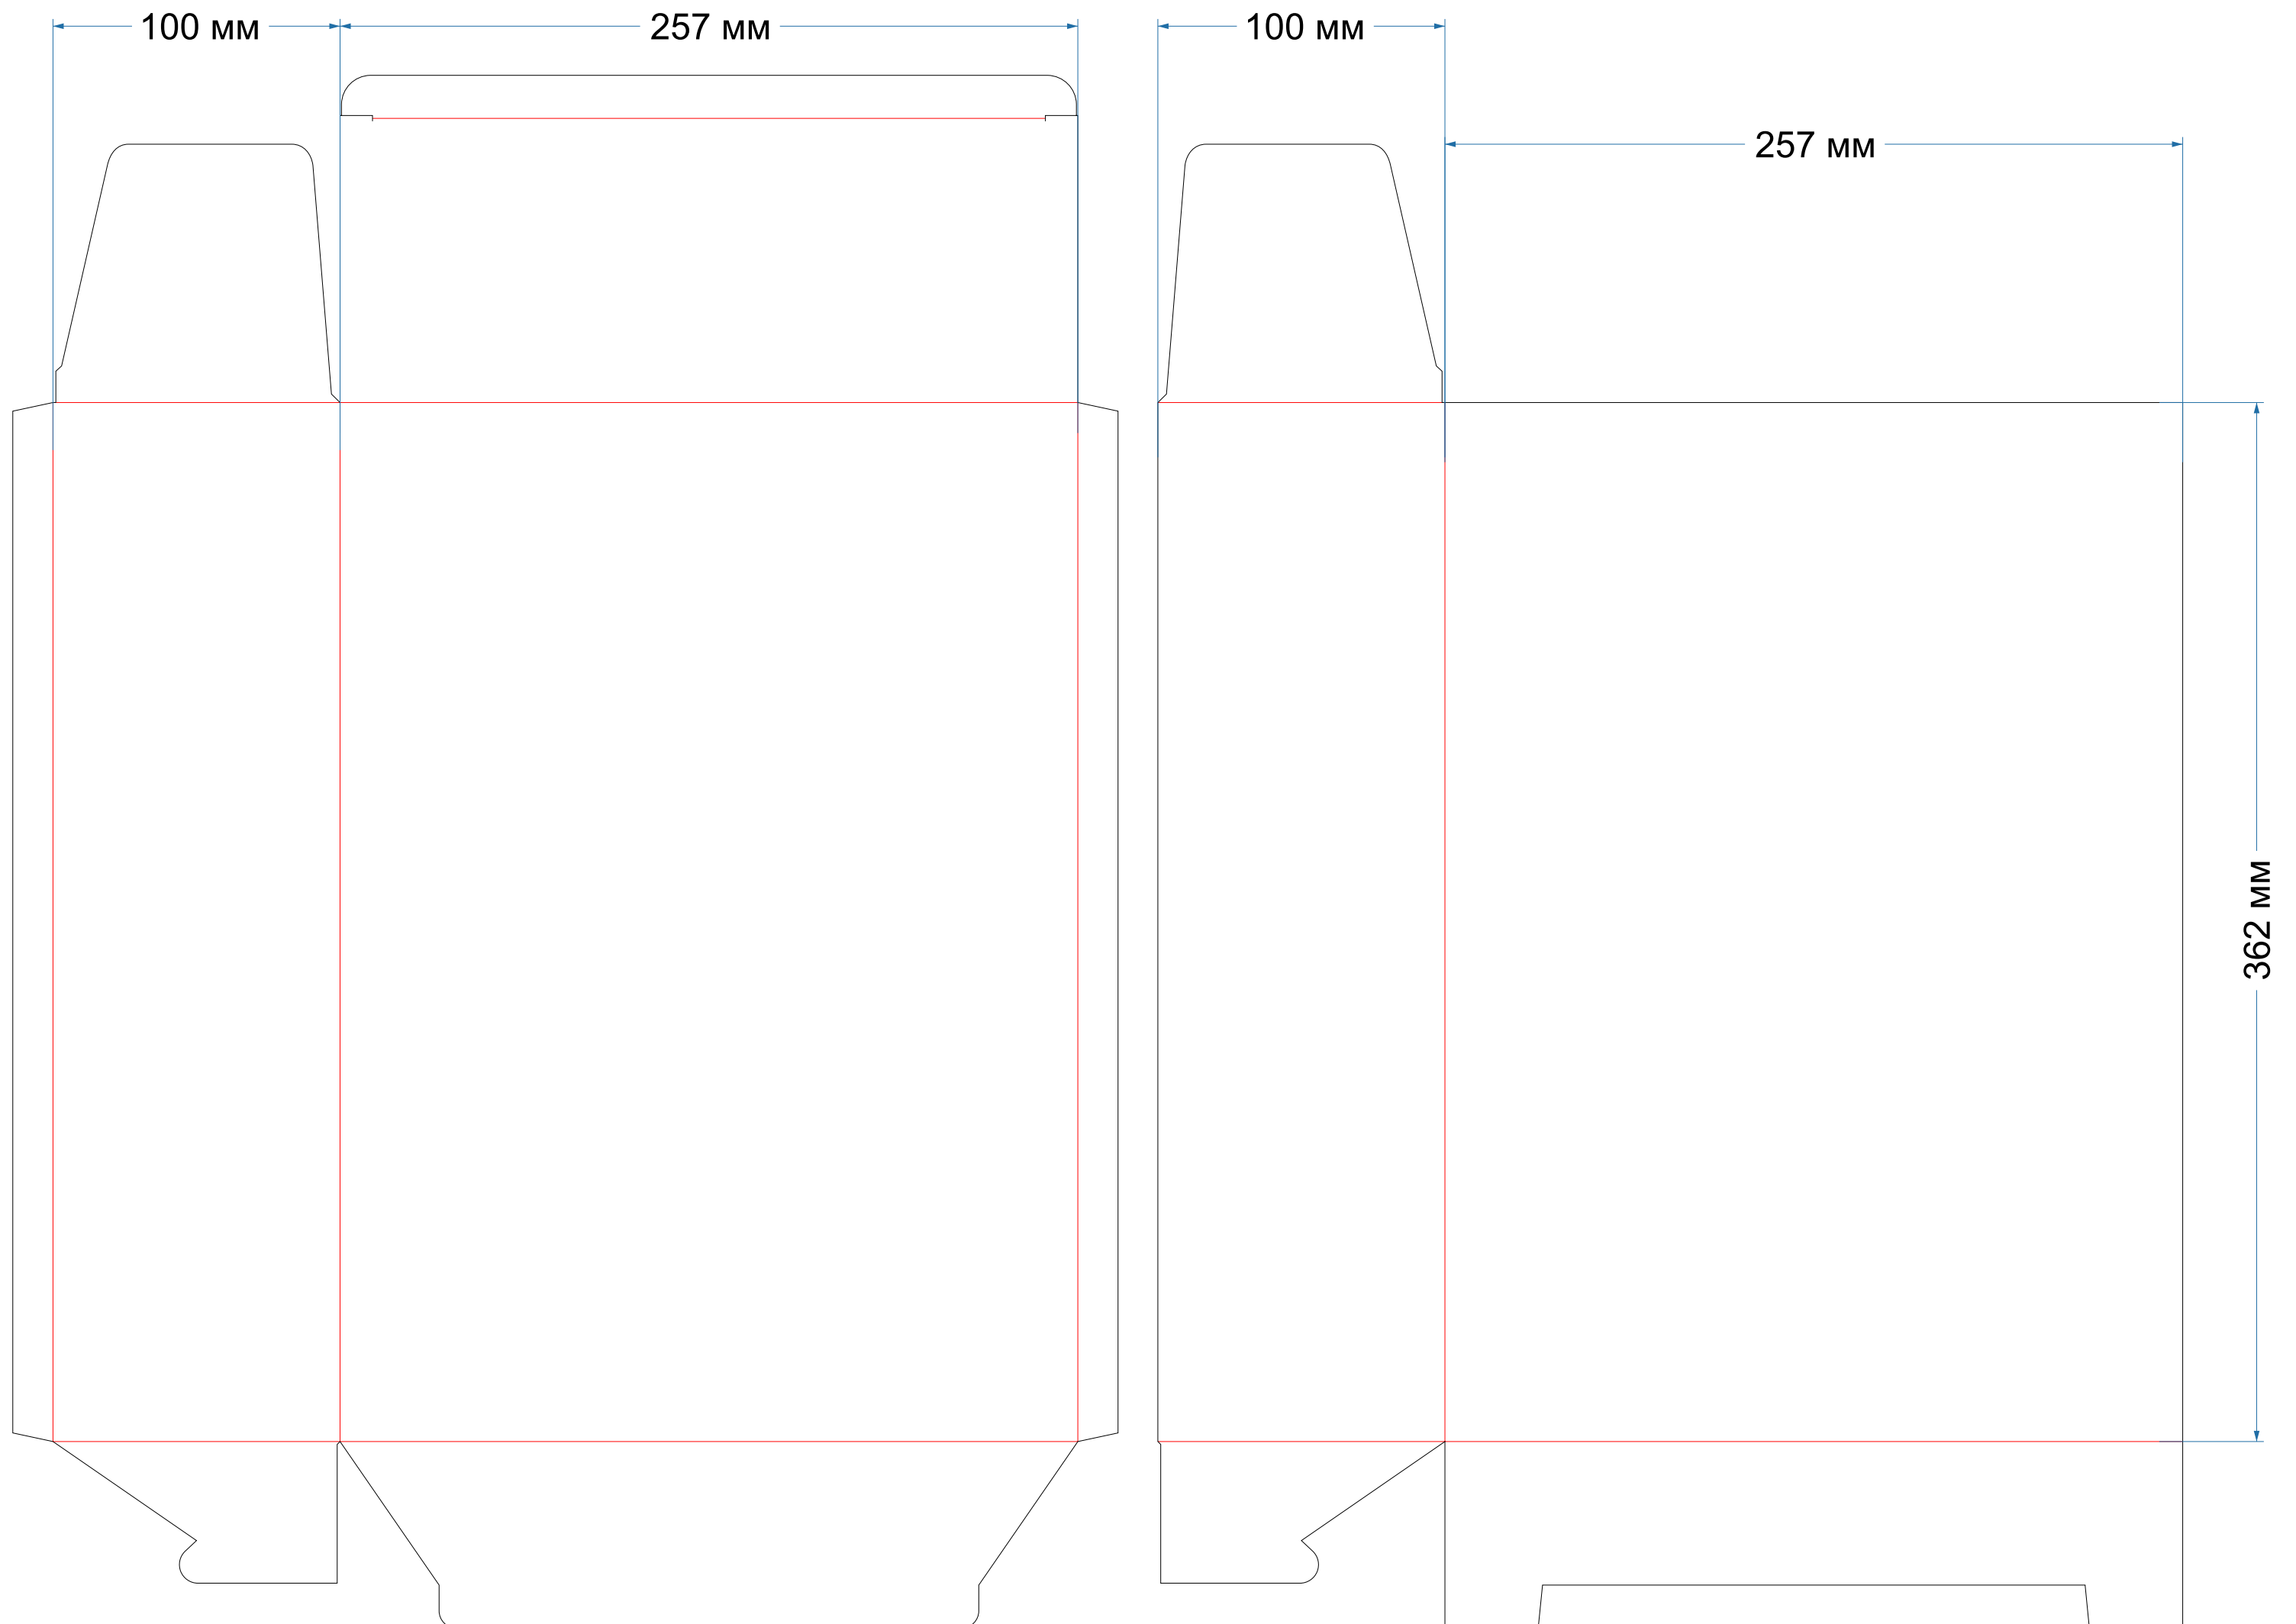

Ласточкин хвост
форма № 27

225x170x40

Ласточкин хвост
форма № 28

105x105x110

Ласточкин хвост
форма № 36

140x180x40

Ласточкин хвост
форма № 48

250x200x150мм

Ласточкин хвост
форма № 49-50

362x257x100мм

Ласточкин хвост
форма № 81

190x190x50мм

Ласточкин хвост
форма № 117

180x140x40мм

Ласточкин хвост
форма № 126

180x130x64

Ласточкин хвост
форма № 213

63,5x63,5x63,5мм

Ласточкин хвост
форма № 218

46x46x157мм

Ласточкин хвост
форма № 250

105x55x168мм
с ОКНОМ

Ласточкин хвост
форма № 271

128x44x191 мм