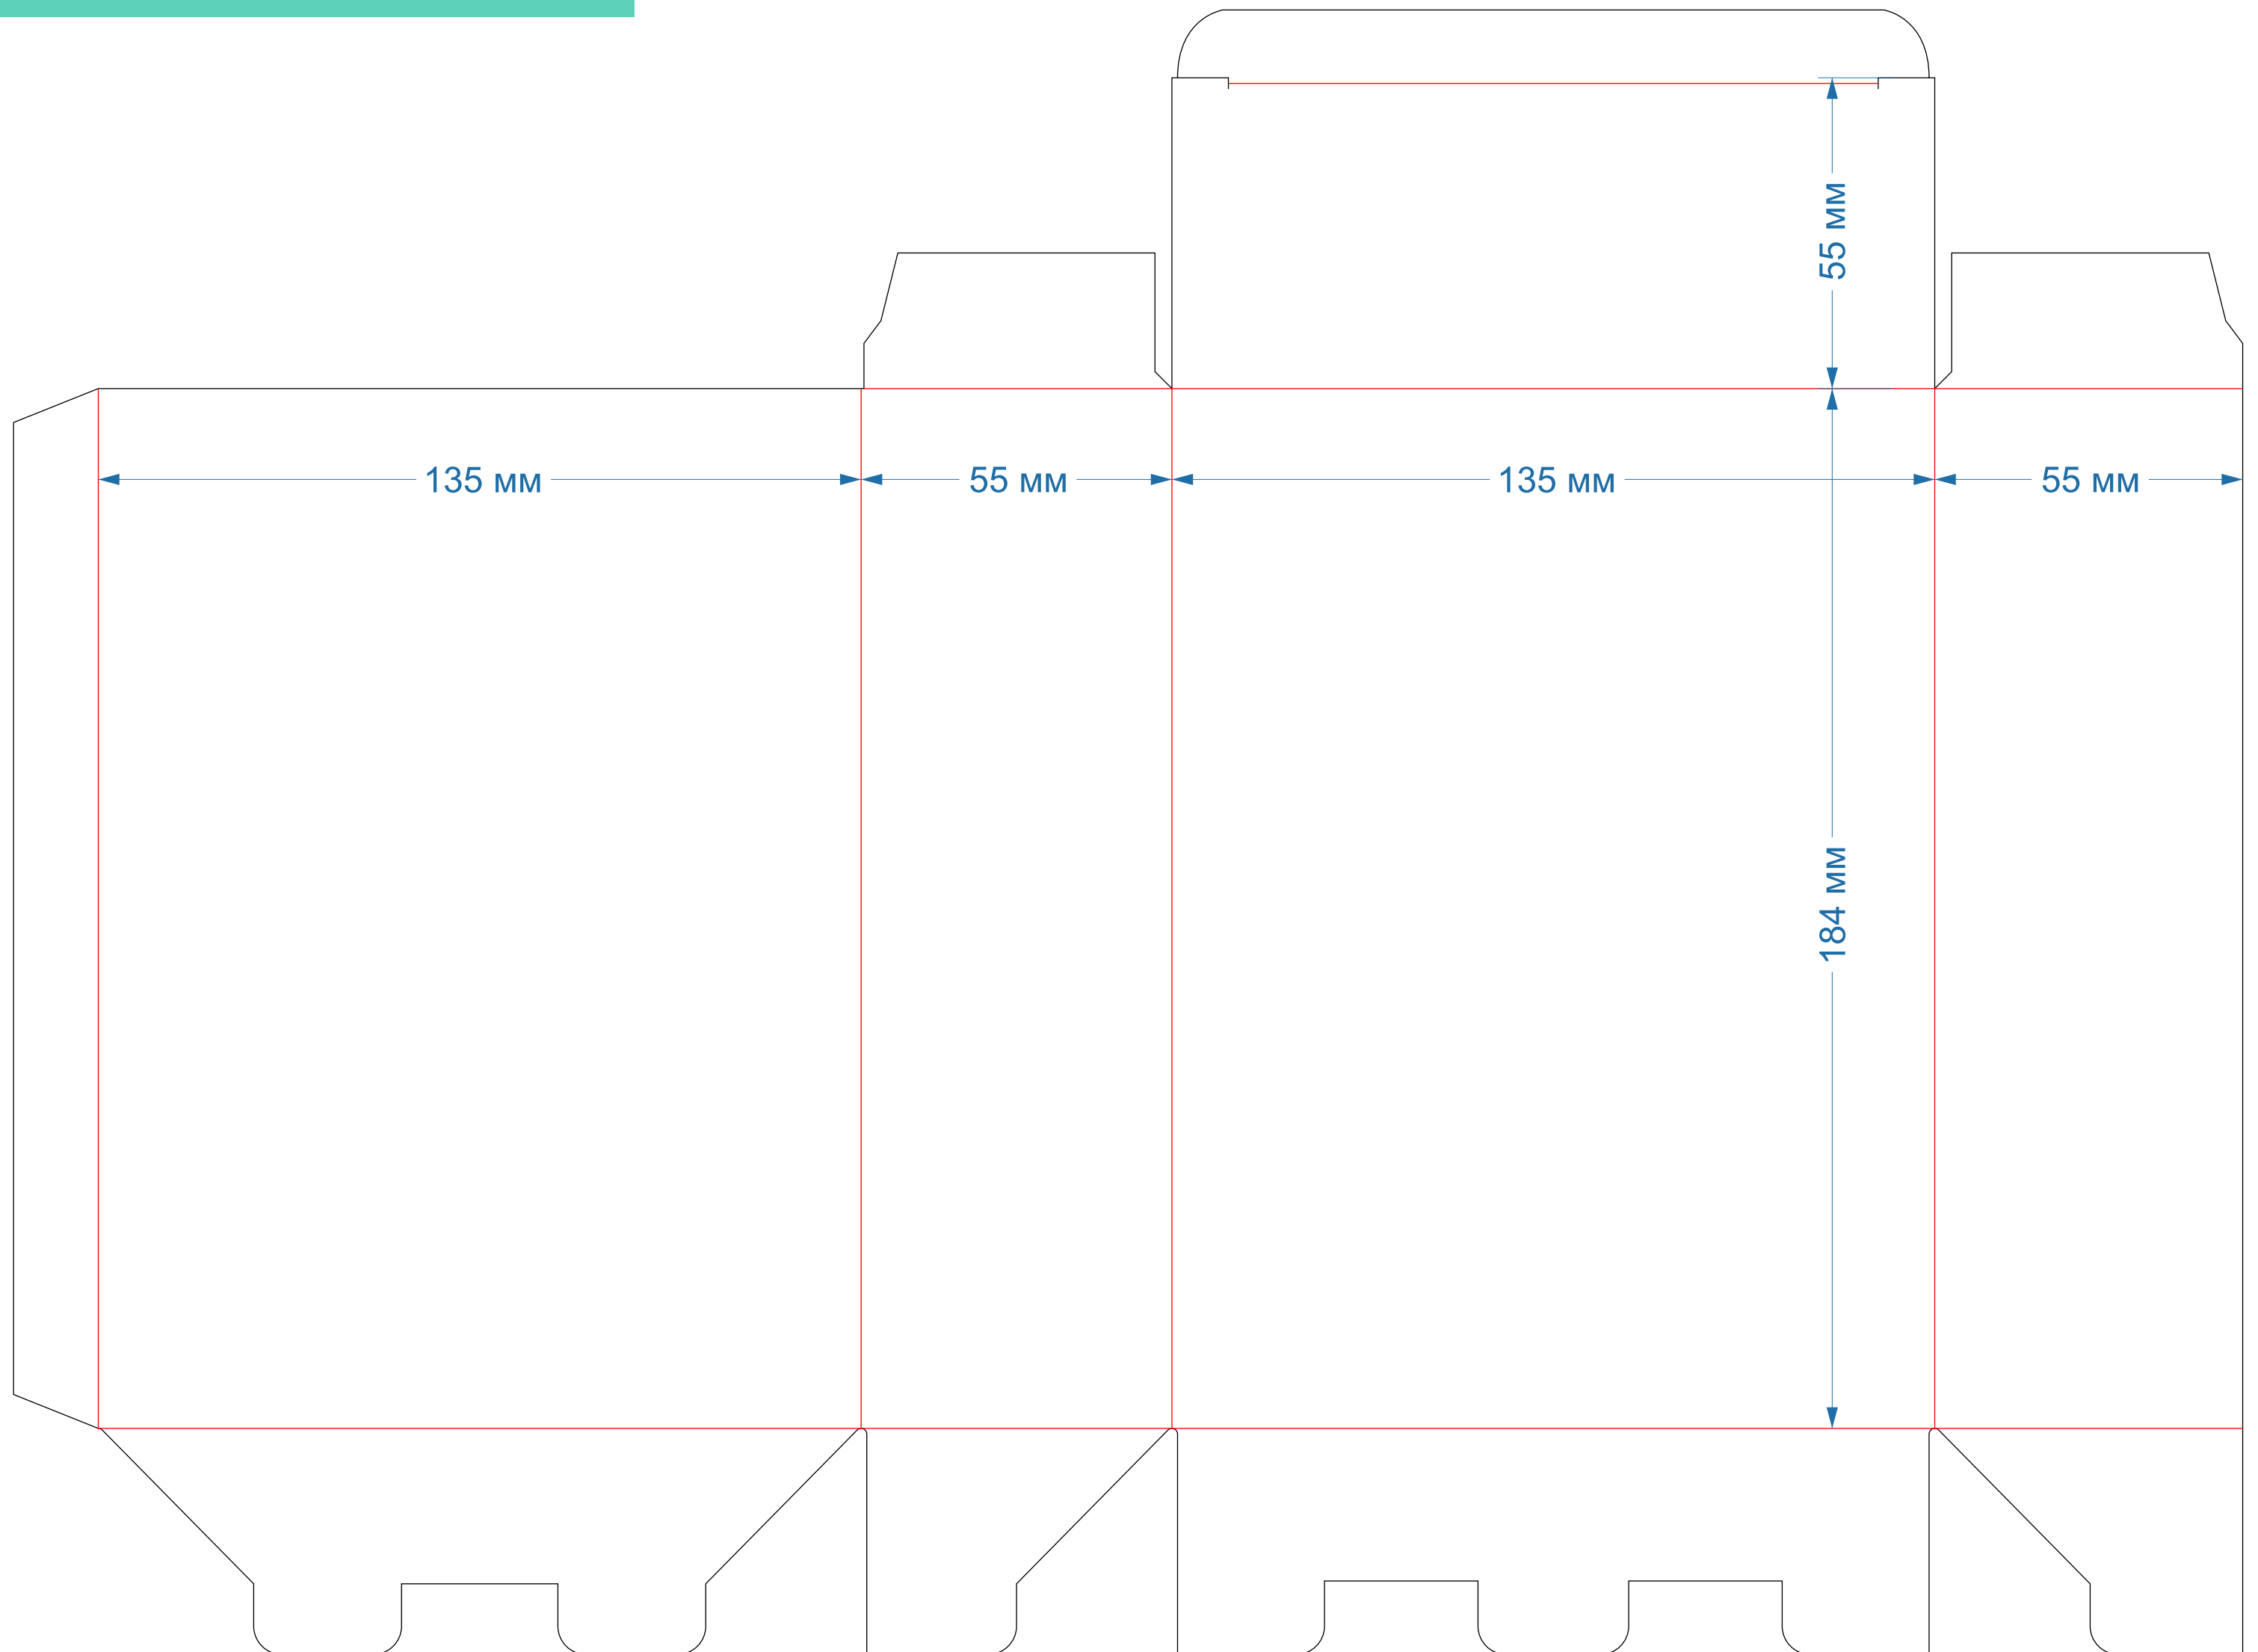

45x45x172мм

Ласточкин хвост
форма № 503

135x123x157мм

Ласточкин хвост
форма № 511

50x55x160мм

Ласточкин хвост
форма № 512

175x59x177мм

Ласточкин хвост
форма № 513

233x59x177mm

Ласточкин хвост
форма № 514

135x55x184мм

Ласточкин хвост

форма № 517

121x50x172мм
с ОКНОМ

Ласточкин хвост
форма № 521

257x52x199мм
С ОКНОМ