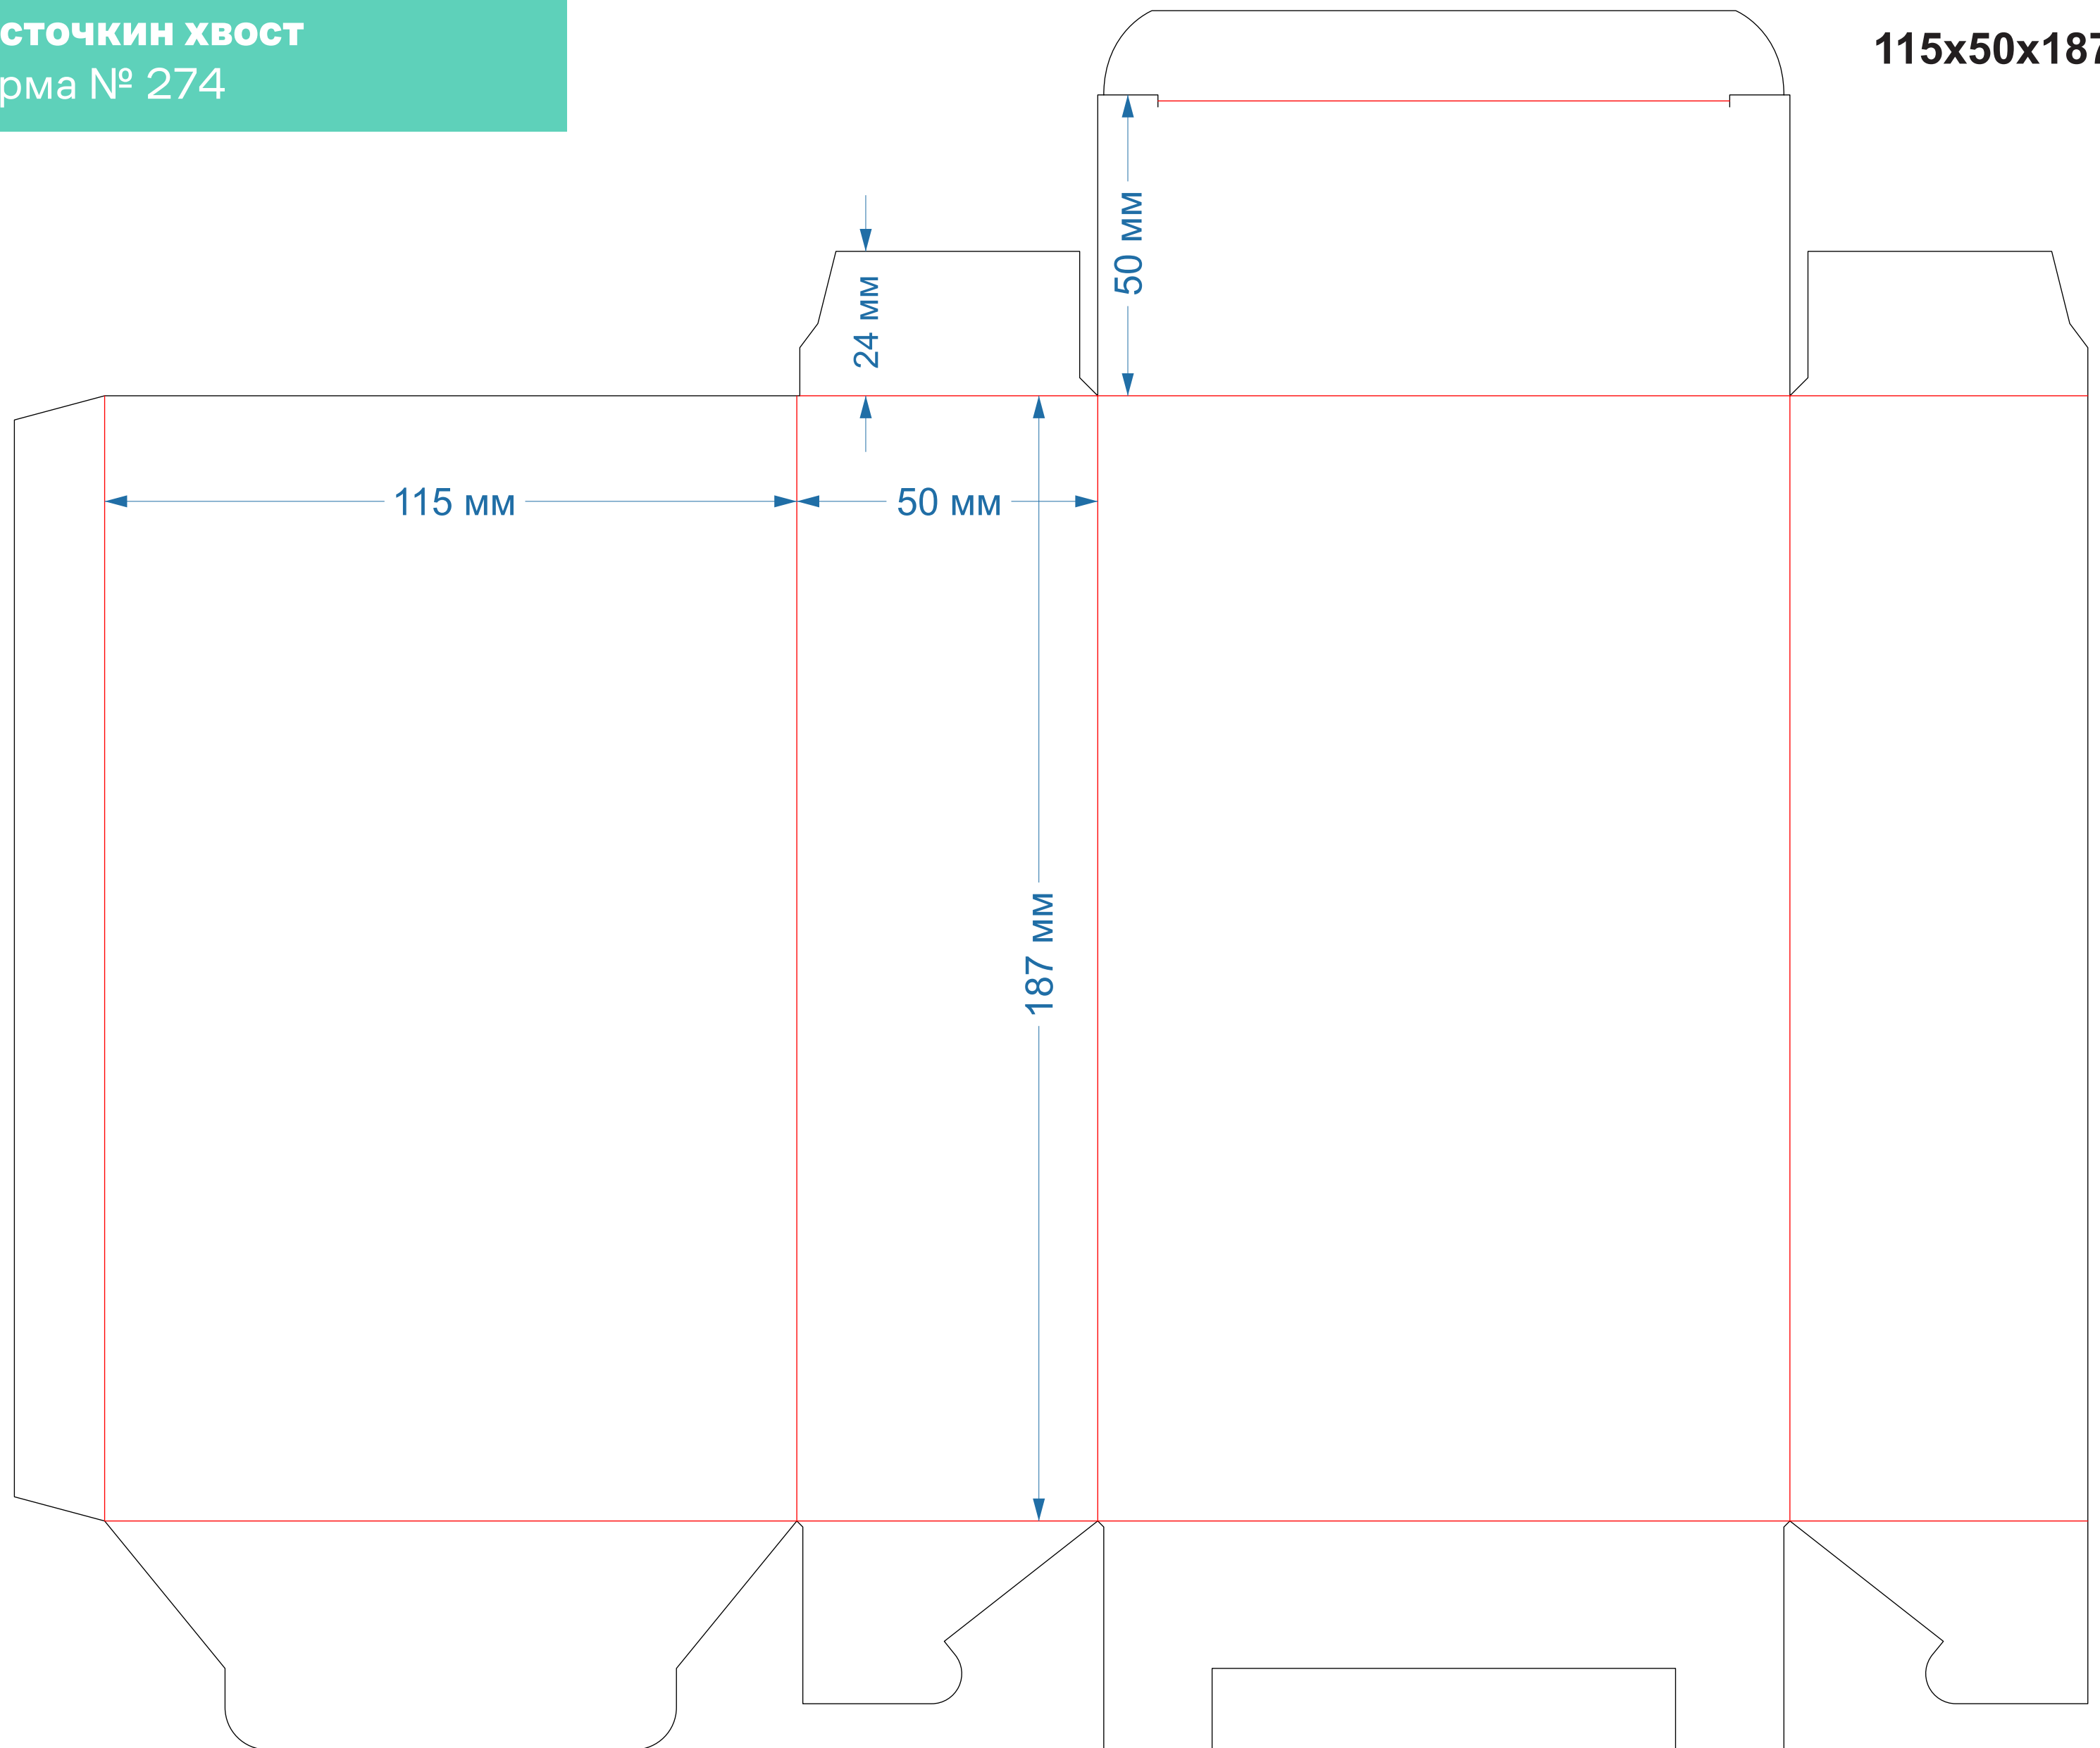

Ласточкин хвост
форма № 213

63,5x63,5x63,5мм

Ласточкин хвост
форма № 218

46x46x157мм

Ласточкин хвост
форма № 250

105x55x168мм
с ОКНОМ

Ласточкин хвост
форма № 271

128x44x191 мм

Ласточкин хвост
форма № 272

128x55x191 мм

Ласточкин хвост
форма № 273

83x83x172мм

Ласточкин хвост
форма № 274

115x50x187мм

Ласточкин хвост
форма № 275

97x50x160мм

Ласточкин хвост
форма № 276

106x57x187мм

Ласточкин хвост
форма № 278

70x70x180мм

Ласточкин хвост
форма № 283

103x59x192мм

Ласточкин хвост
форма № 298

62x62x124мм