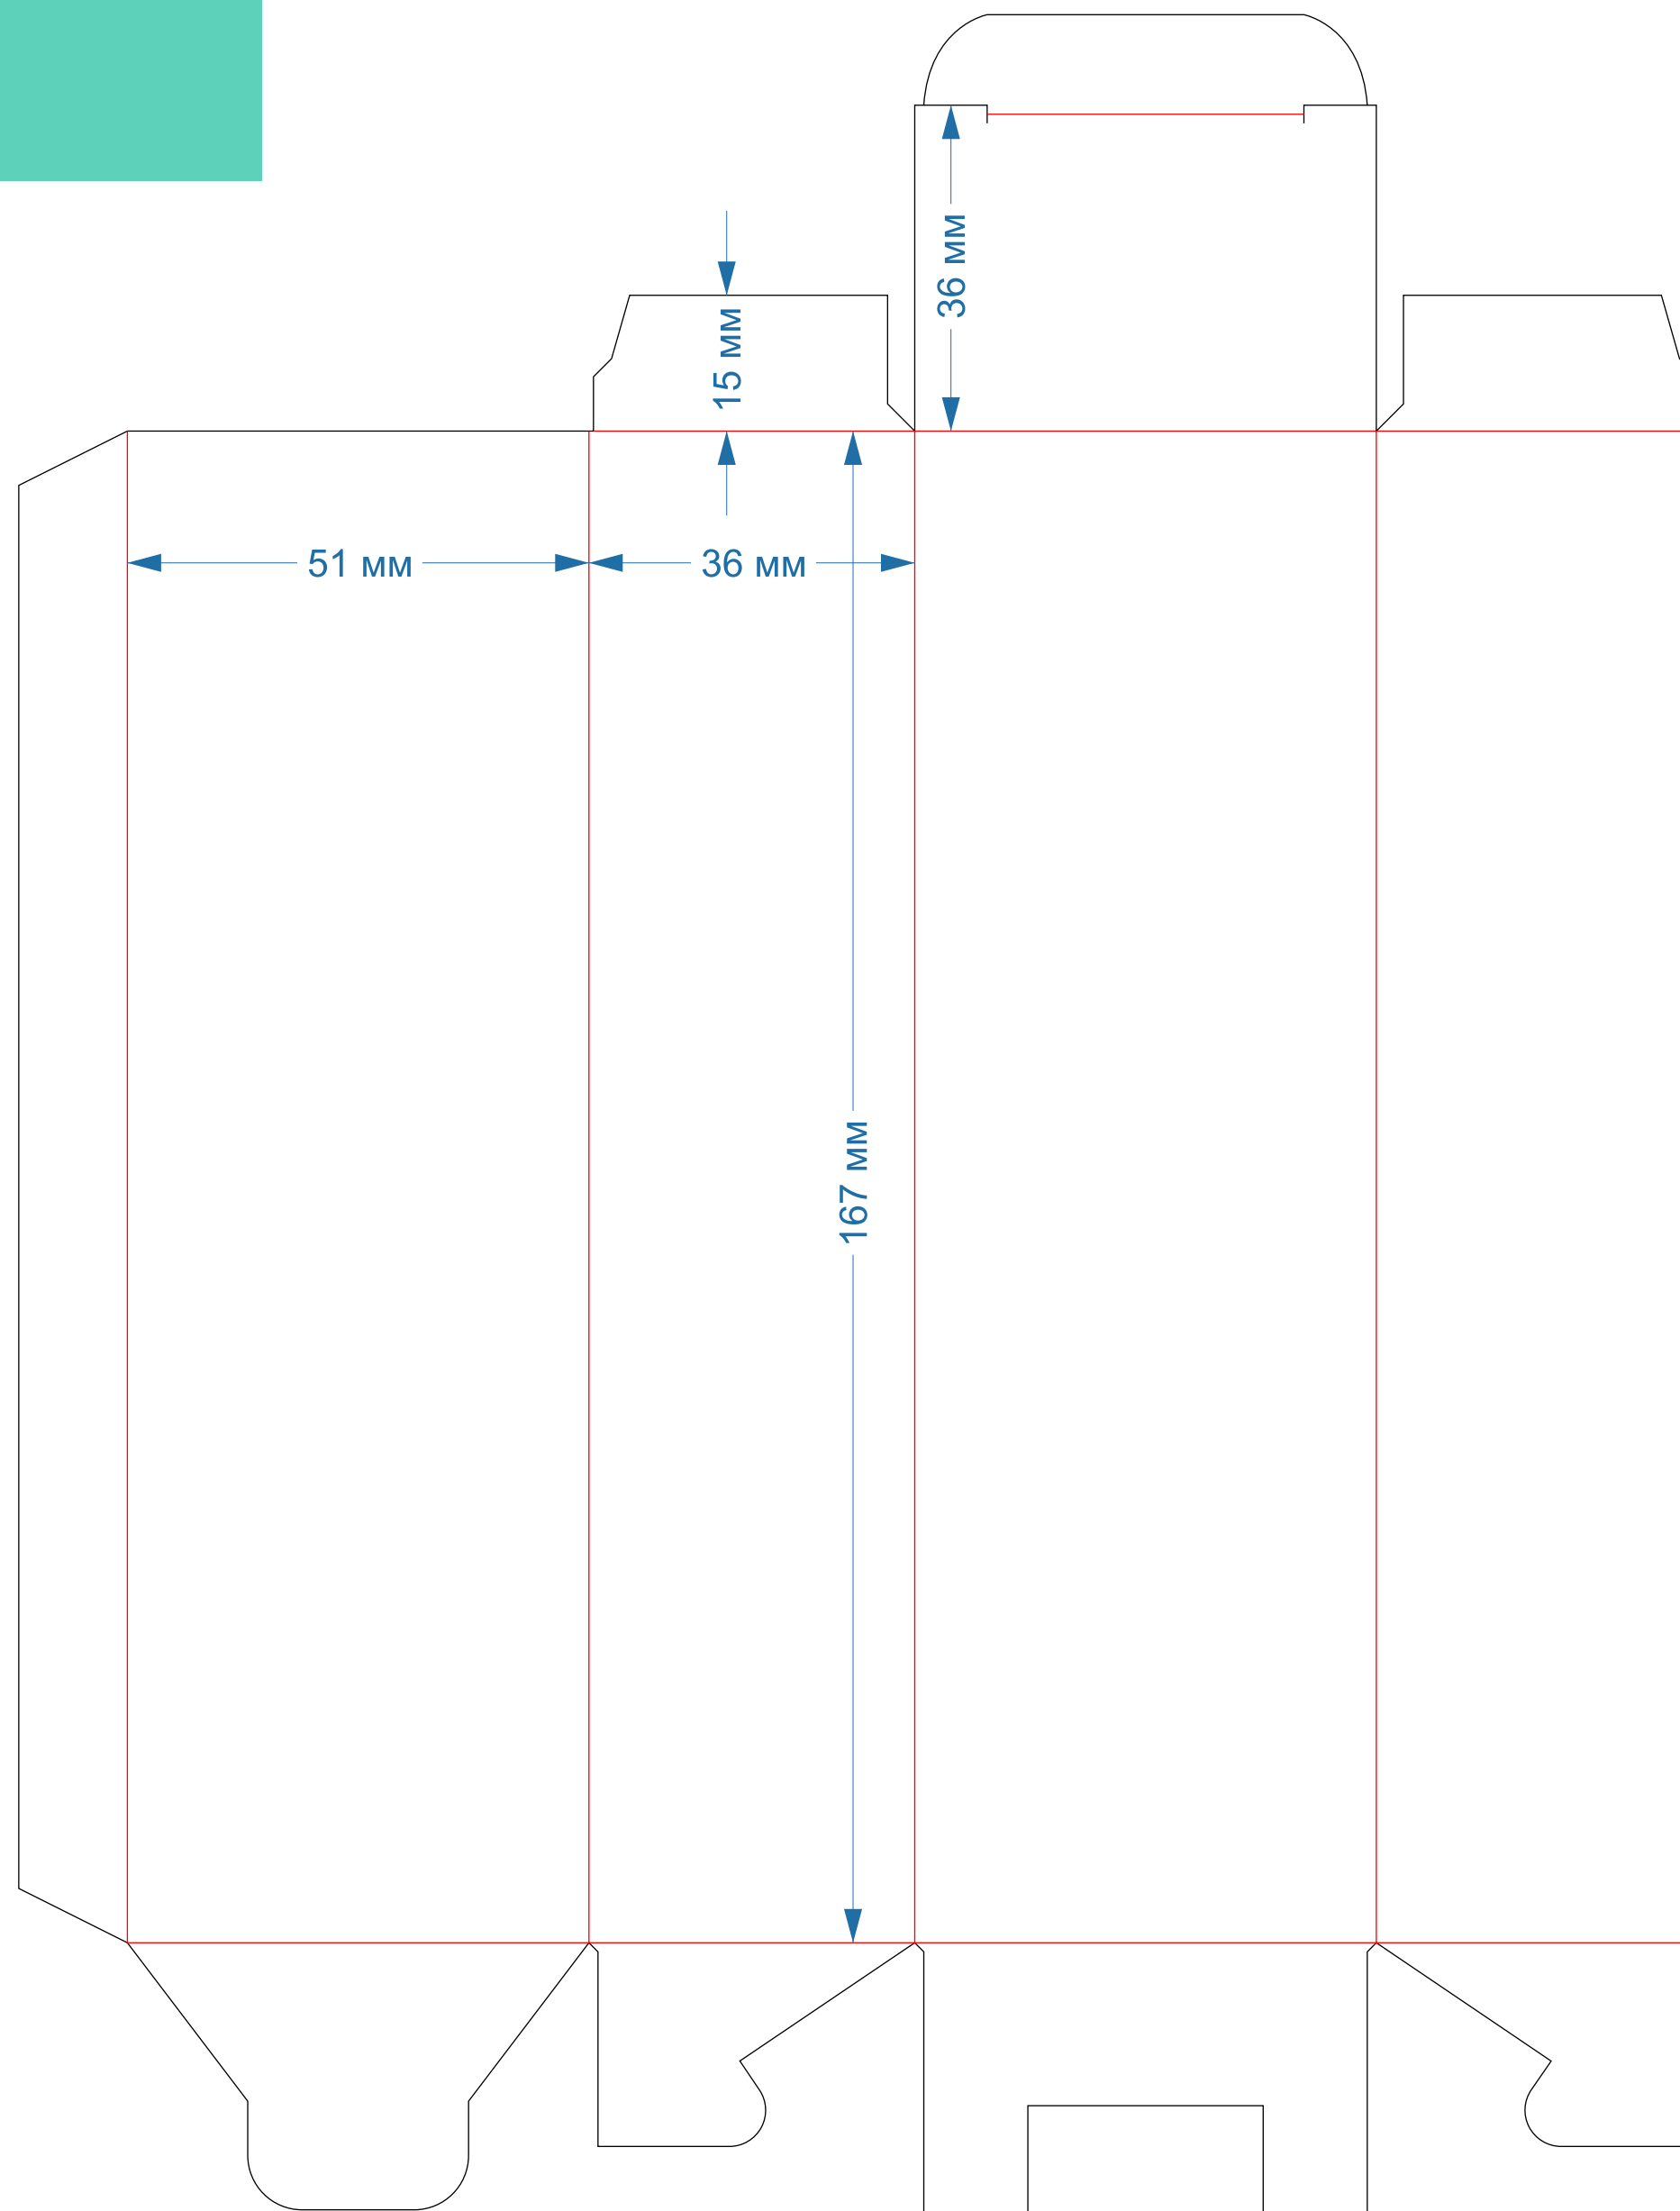

Ласточкин хвост
форма № 27

225x170x40

Ласточкин хвост
форма № 28

105x105x110

Ласточкин хвост
форма № 36

140x180x40

Ласточкин хвост
форма № 48

250x200x150мм

Ласточкин хвост
форма № 567

105x54x180 мм
С ОКНОМ

Ласточкин хвост
форма № 576

55x55x94мм

Ласточкин хвост
форма № 588

156x52x186мм
С ОКНОМ

Ласточкин хвост
форма № 614

рез биг перфорация

70x70x115мм

Ласточкин хвост
форма № 617

80x50x160мм

рез **биг** **перфорация**

Ласточкин хвост
форма № 622

59x59x183мм

Ласточкин хвост
форма № 623

51x36x167мм

рез биг перфорация

Ласточкин хвост
форма № 651

65x65x155мм

Ласточкин хвост
форма № 658

138x37x189мм

Ласточкин хвост
форма № 659

138x54x192мм

Ласточкин хвост
форма № 667