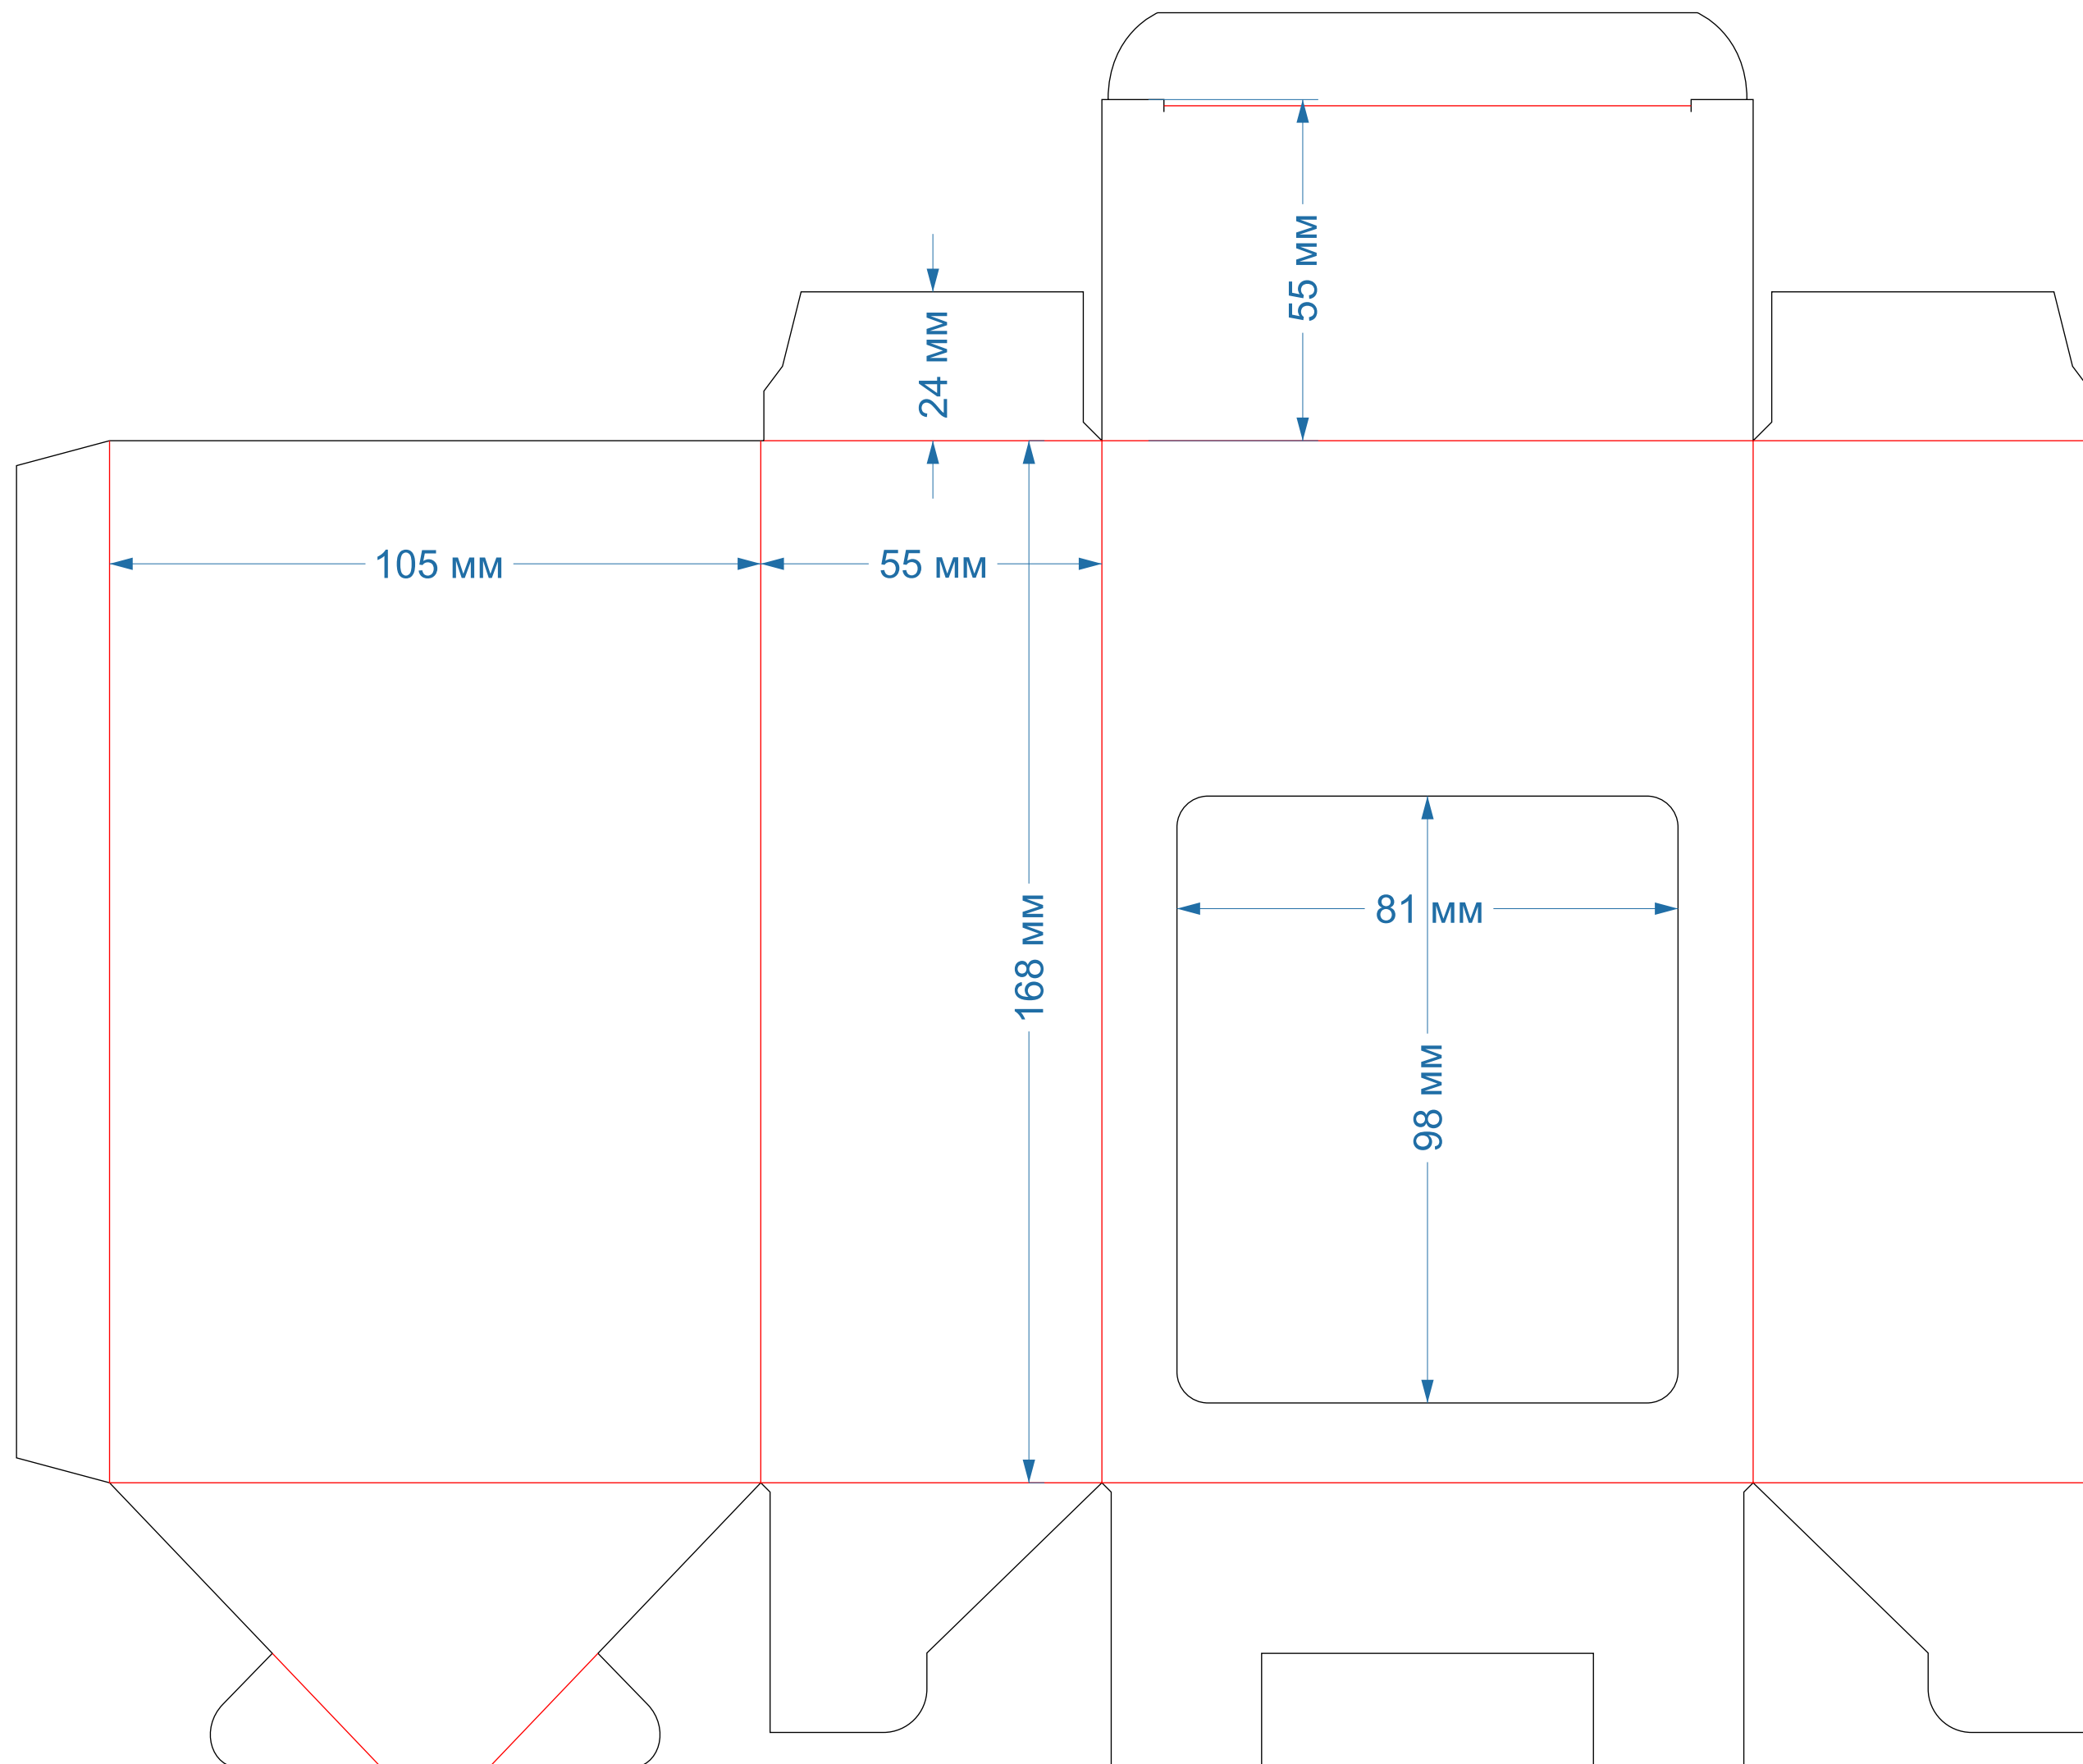

Ласточкин хвост
форма № 27

225x170x40

Ласточкин хвост
форма № 28

105x105x110

Ласточкин хвост
форма № 36

140x180x40

Ласточкин хвост
форма № 48

250x200x150мм

Ласточкин хвост
форма № 49-50

362x257x100мм

Ласточкин хвост
форма № 81

190x190x50мм

Ласточкин хвост
форма № 117

180x140x40мм

Ласточкин хвост
форма № 126

180x130x64

Ласточкин хвост
форма № 213

63,5x63,5x63,5мм

Ласточкин хвост
форма № 218

46x46x157мм

Ласточкин хвост
форма № 250

105x55x168мм
с ОКНОМ

Ласточкин хвост
форма № 271

128x44x191 мм

Ласточкин хвост
форма № 272

128x55x191 мм

Ласточкин хвост
форма № 273

83x83x172мм

Ласточкин хвост
форма № 274

115x50x187мм

Ласточкин хвост
форма № 275

97x50x160мм