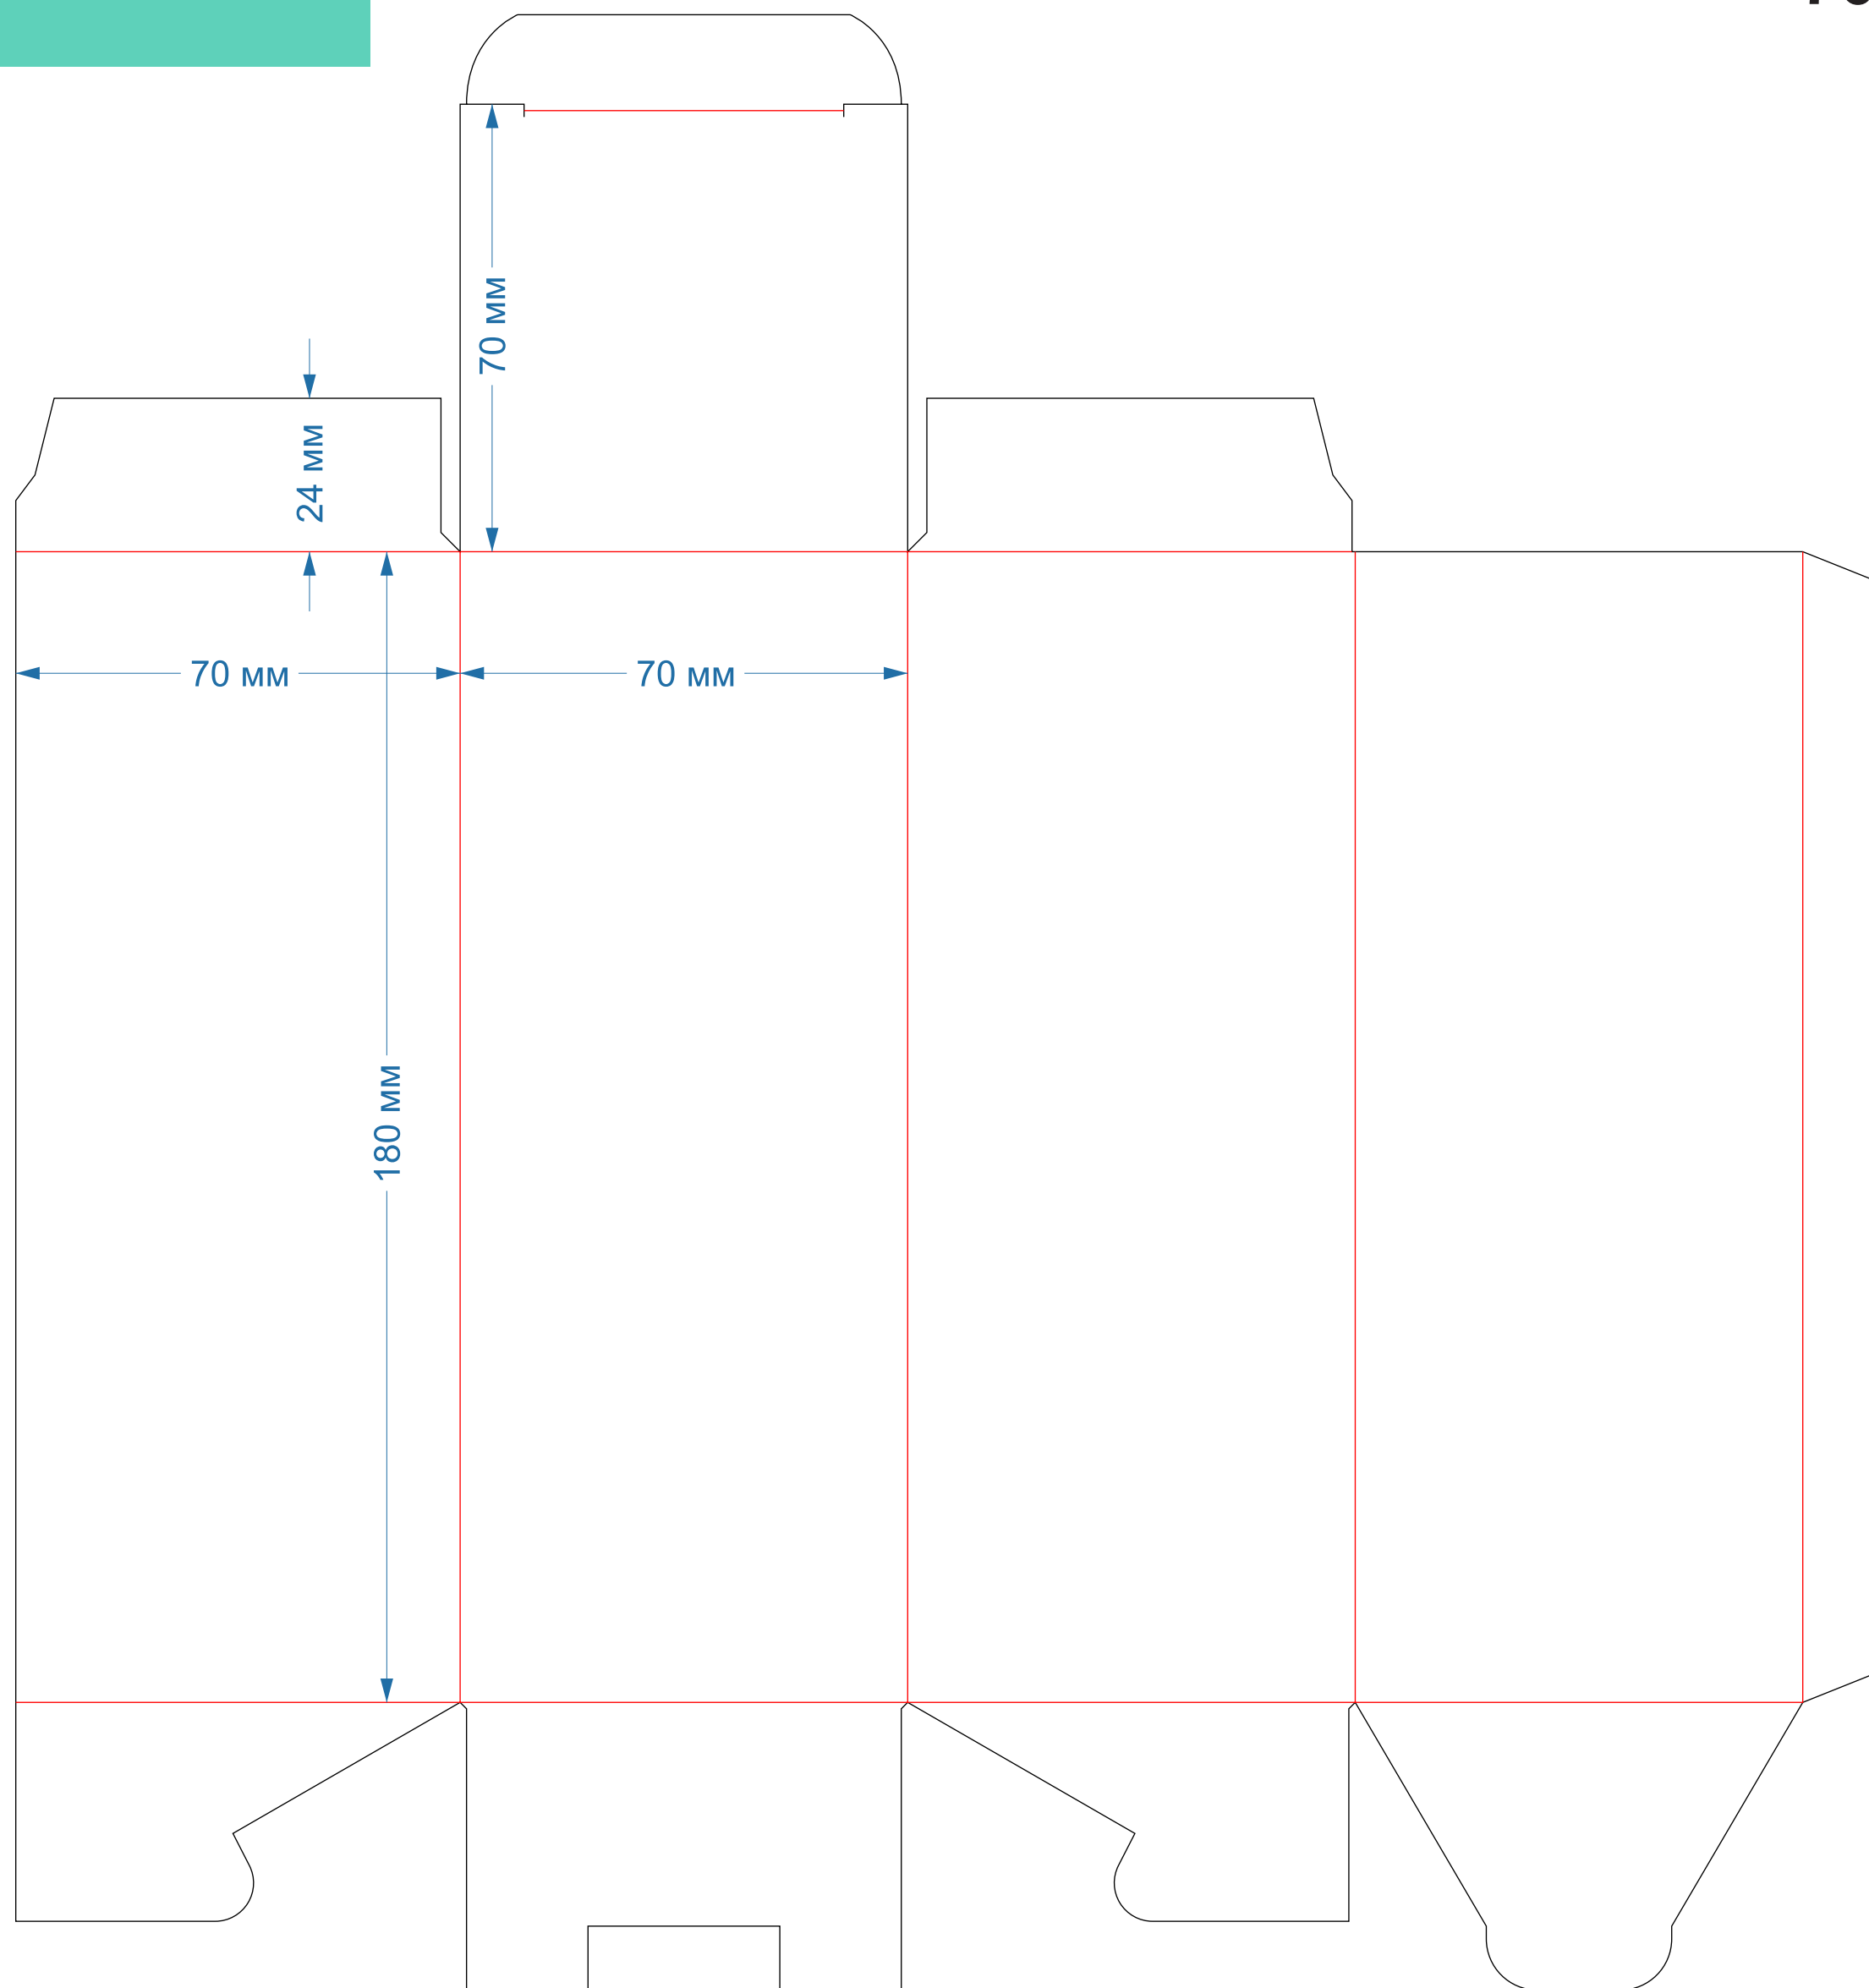

Ласточкин хвост
форма № 278

70x70x180мм