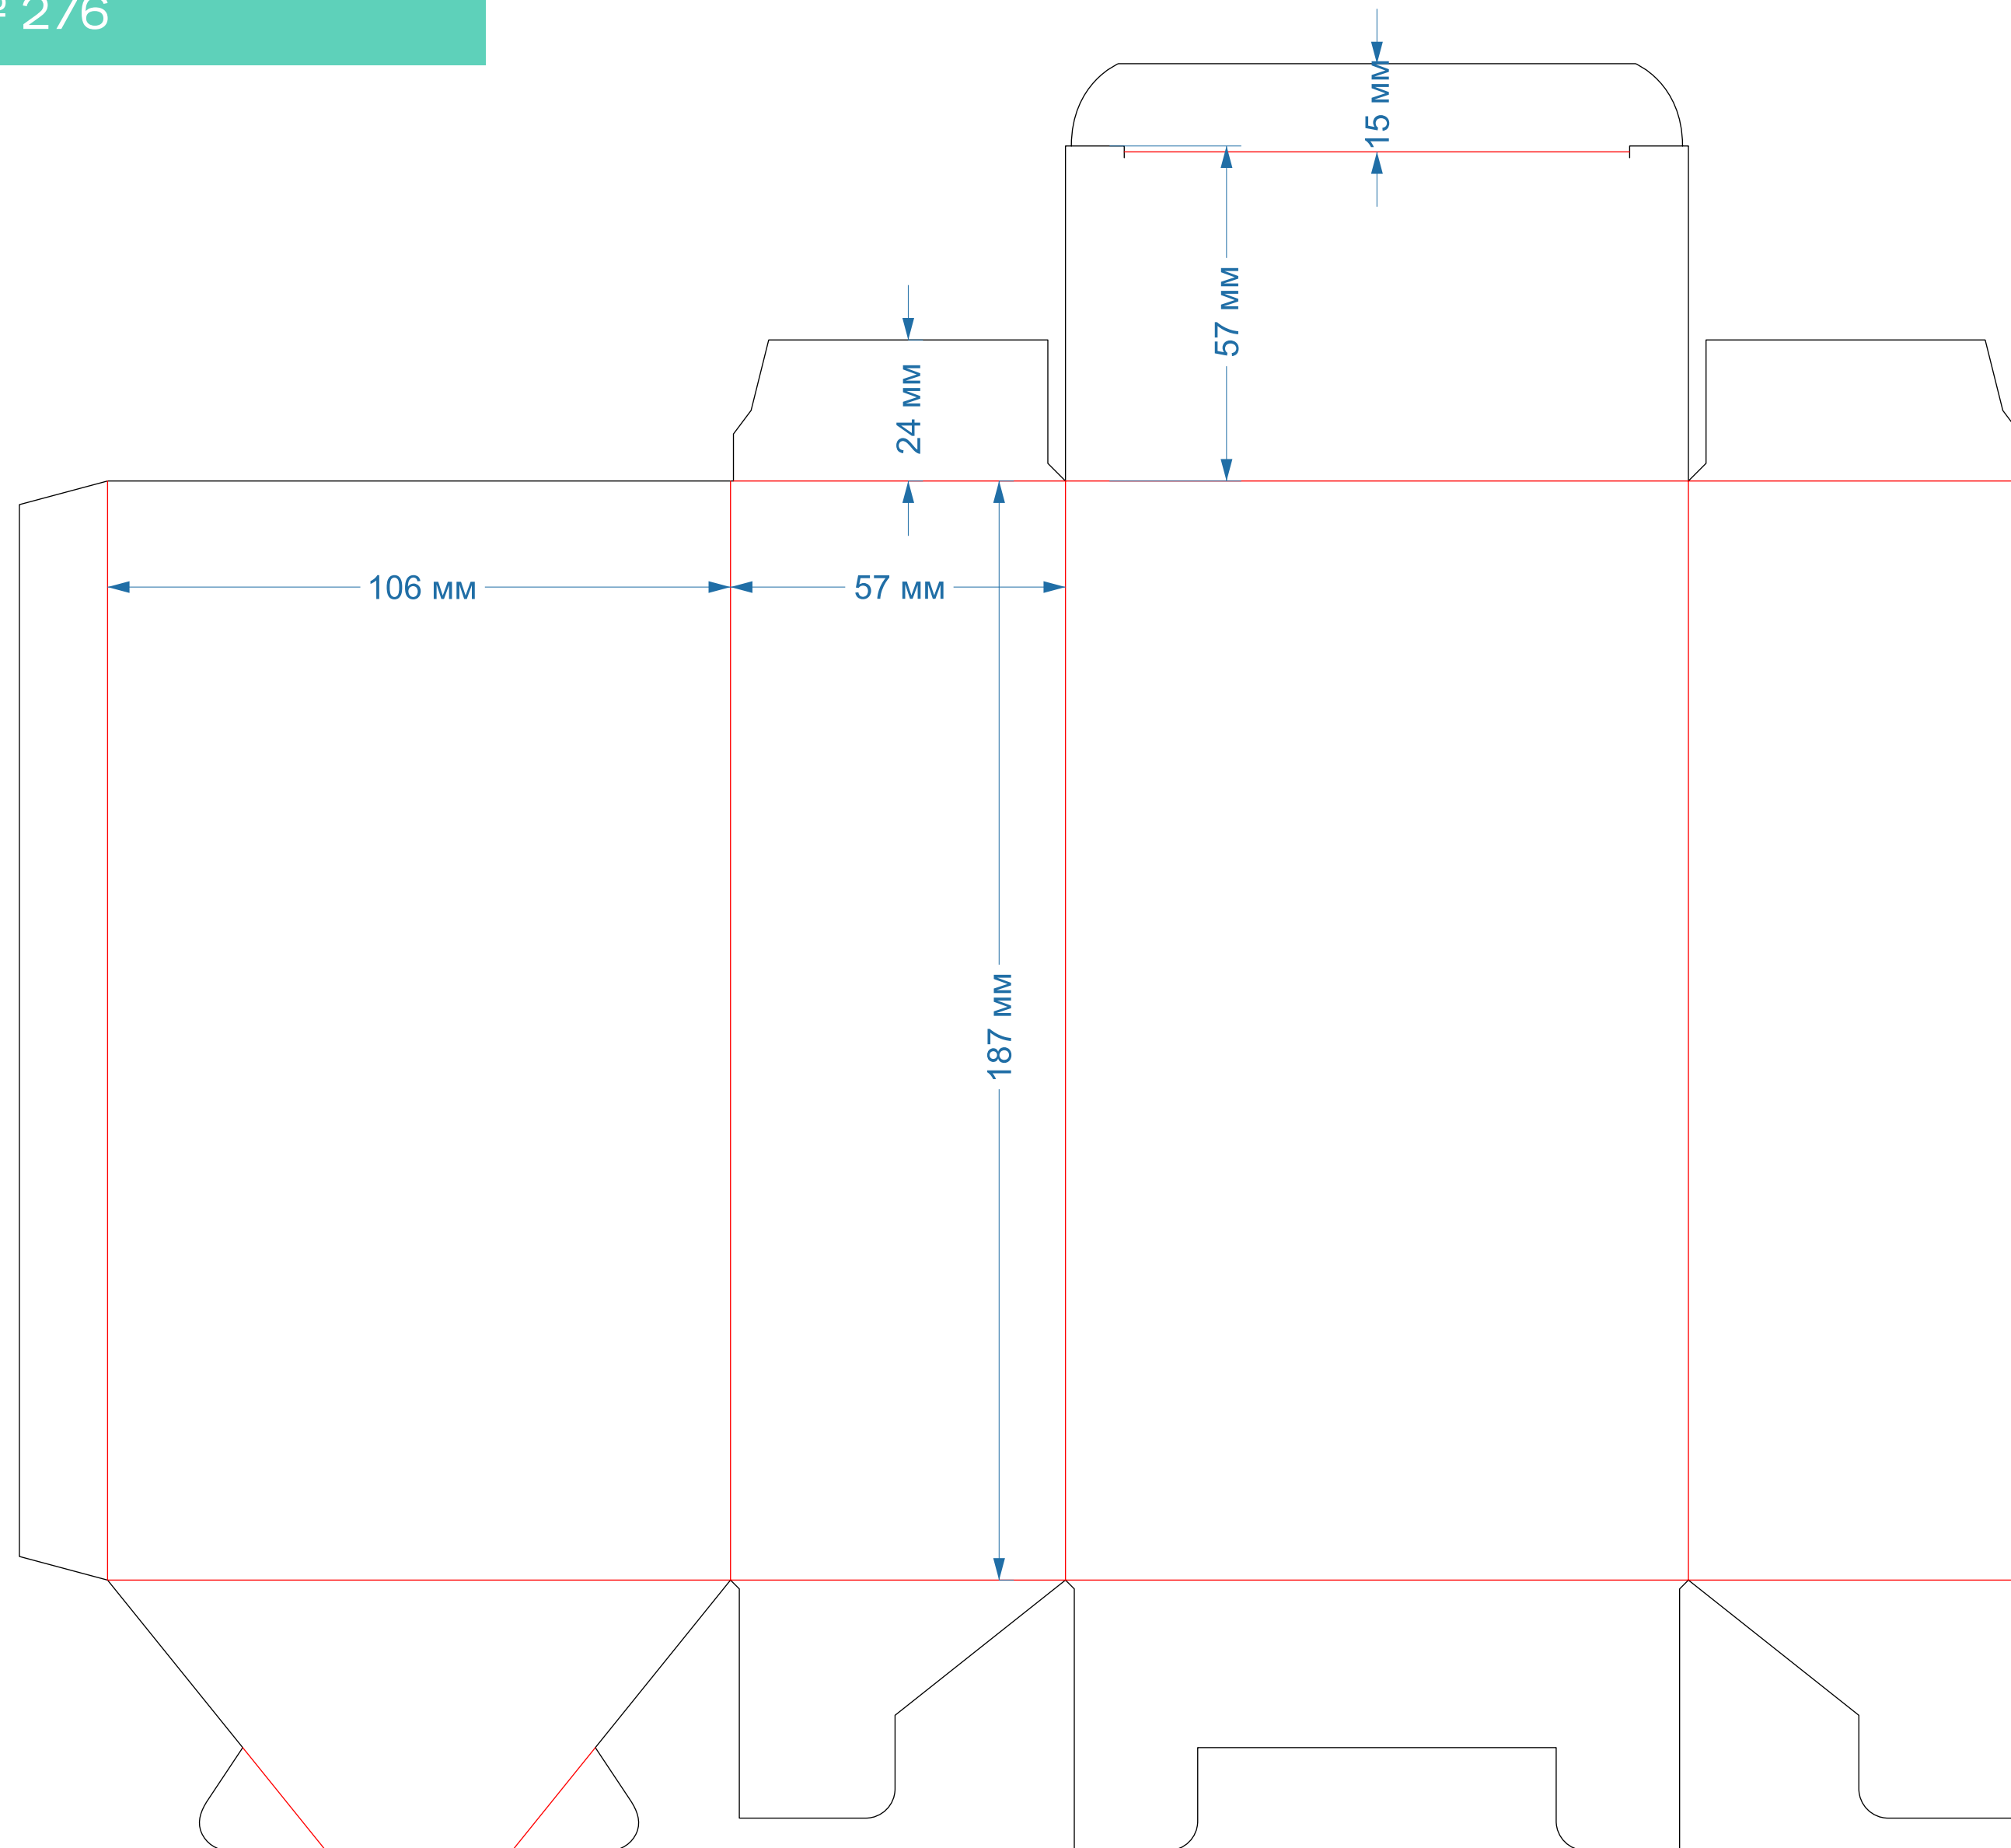

Ласточкин хвост
форма № 213

63,5x63,5x63,5мм

Ласточкин хвост
форма № 218

46x46x157мм

Ласточкин хвост
форма № 250

105x55x168мм
с ОКНОМ

Ласточкин хвост
форма № 271

128x44x191 мм

Ласточкин хвост
форма № 272

128x55x191 мм

Ласточкин хвост
форма № 273

83x83x172мм

Ласточкин хвост
форма № 274

115x50x187мм

Ласточкин хвост
форма № 275

97x50x160мм

Ласточкин хвост
форма № 276

106x57x187мм

Ласточкин хвост
форма № 278

70x70x180мм

Ласточкин хвост
форма № 283

103x59x192мм

Ласточкин хвост
форма № 298

62x62x124мм