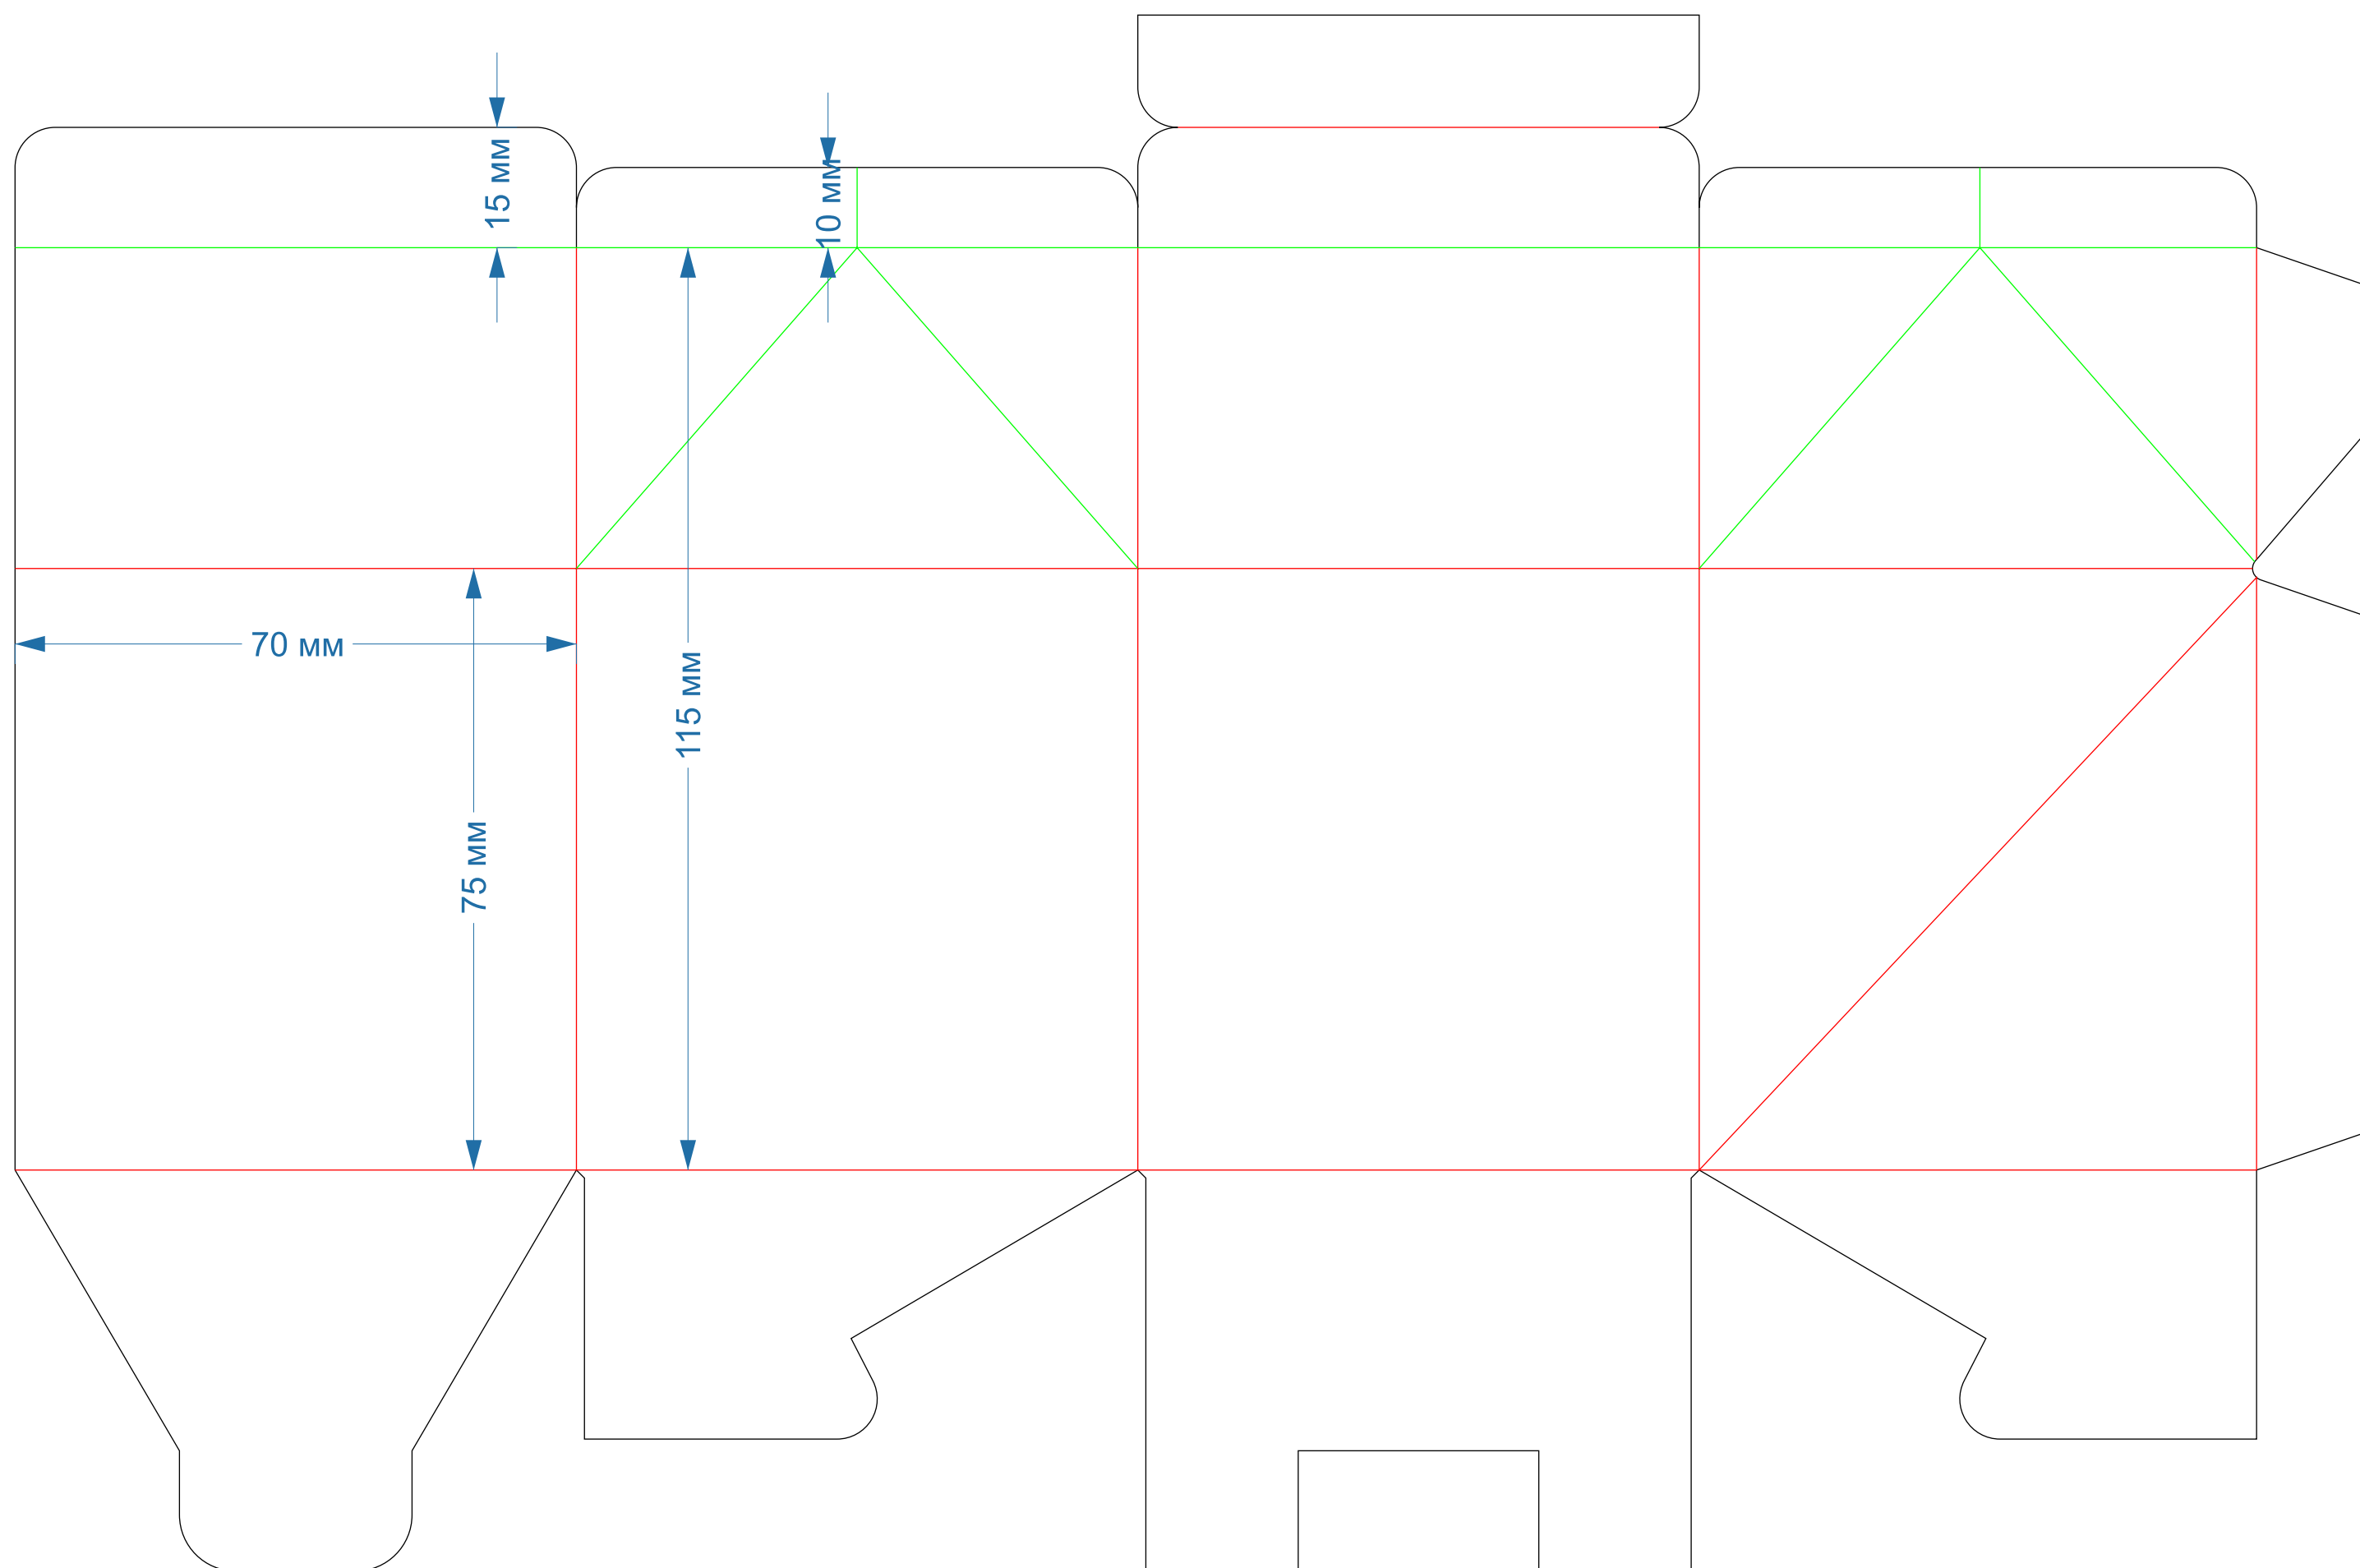

Ласточкин хвост
форма № 614

рез биг перфорация

70x70x115мм