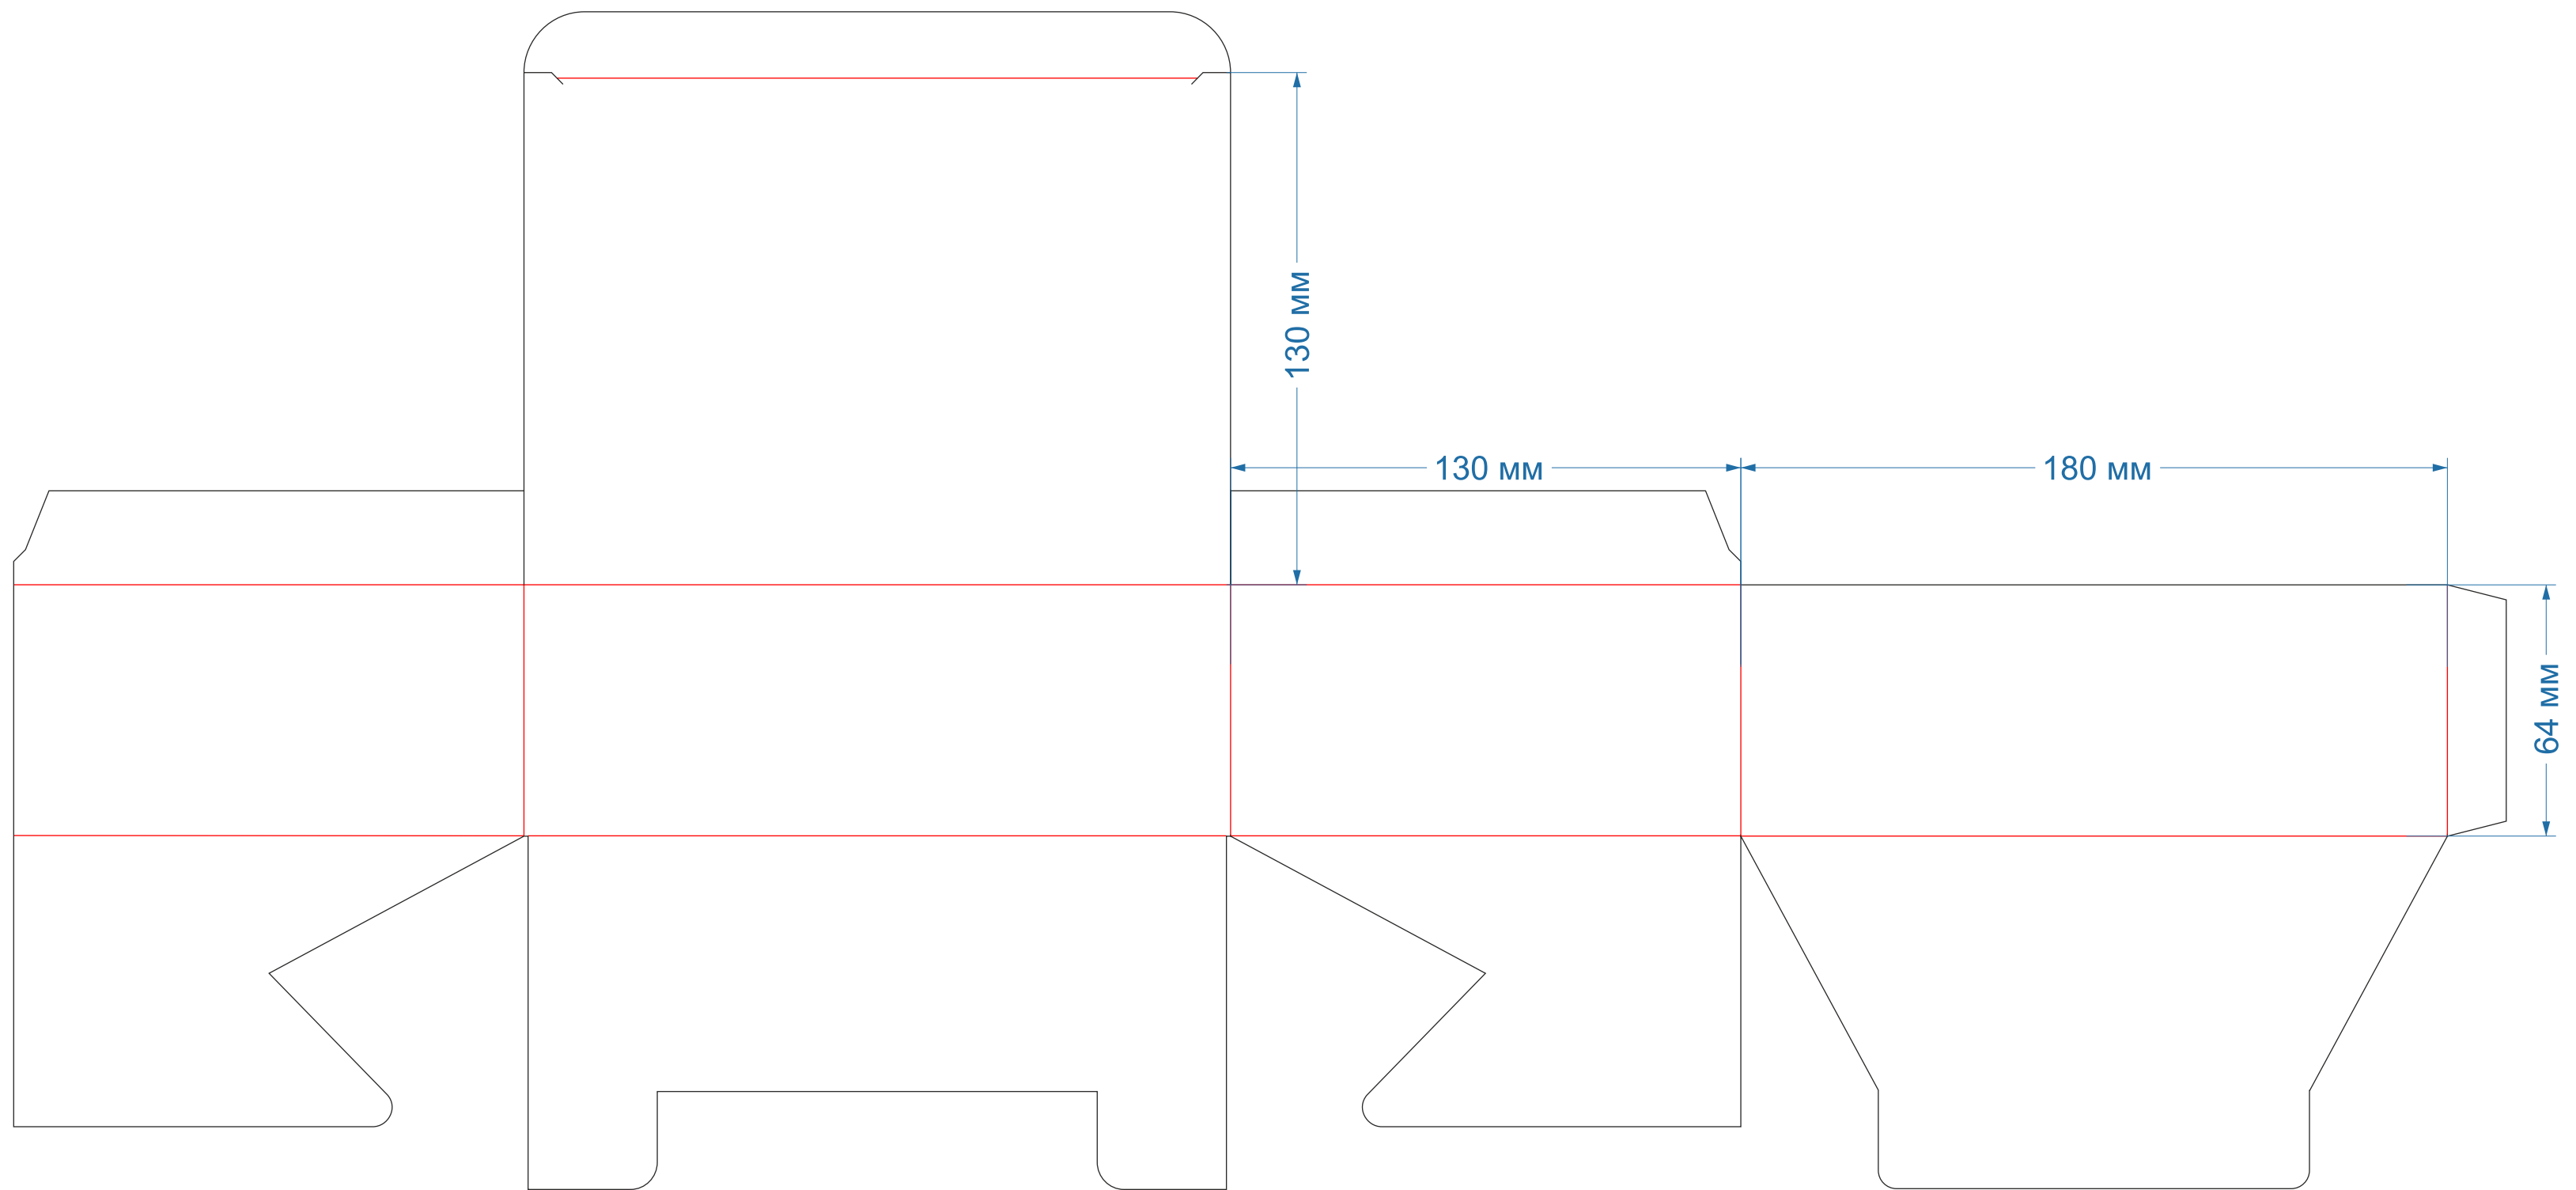

Ласточкин хвост
форма № 49-50

362x257x100мм

Ласточкин хвост
форма № 81

190x190x50мм

Ласточкин хвост
форма № 117

180x140x40мм

Ласточкин хвост
форма № 126

180x130x64