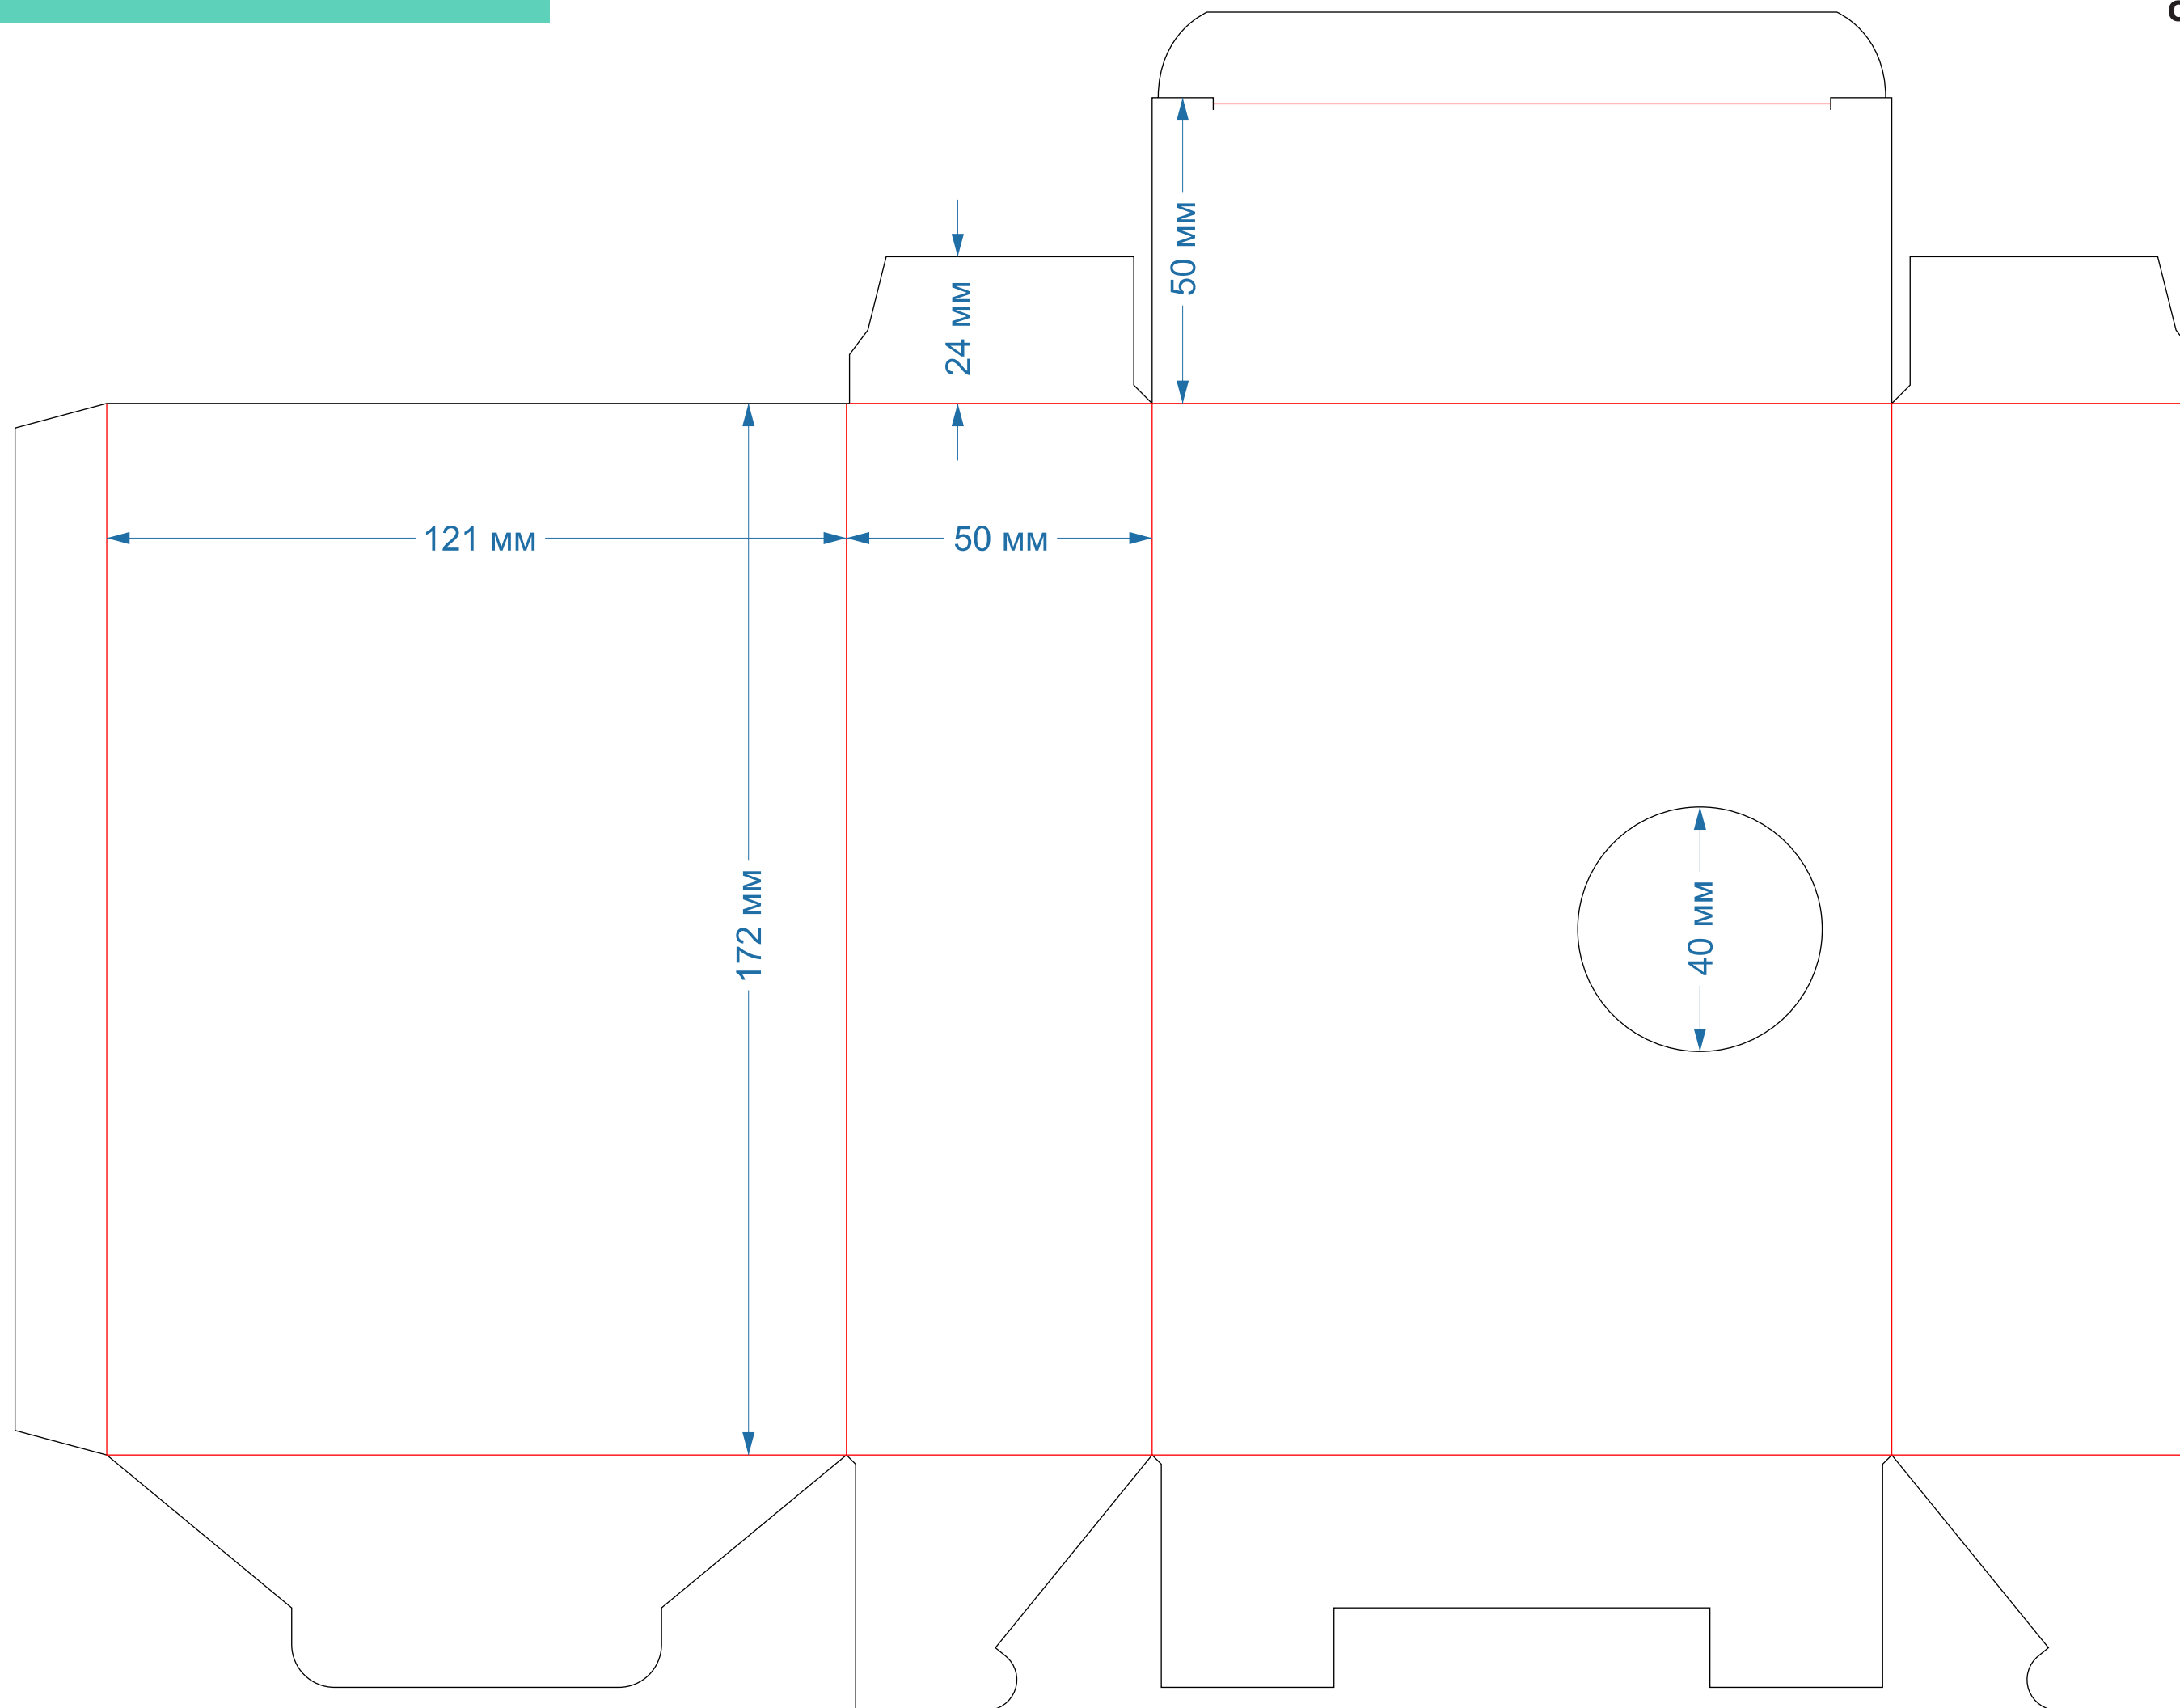

45x45x172мм

Ласточкин хвост
форма № 503

135x123x157мм

Ласточкин хвост
форма № 511

50x55x160мм

Ласточкин хвост
форма № 512

175x59x177мм

Ласточкин хвост
форма № 513

233x59x177mm

Ласточкин хвост
форма № 514

135x55x184мм

Ласточкин хвост

форма № 517

121x50x172мм
с ОКНОМ

Ласточкин хвост
форма № 521

257x52x199мм
С ОКНОМ

Ласточкин хвост
форма № 567

105x54x180 мм
С ОКНОМ

Ласточкин хвост
форма № 576

55x55x94мм

Ласточкин хвост
форма № 588

156x52x186мм
С ОКНОМ

Ласточкин хвост
форма № 614

рез биг перфорация