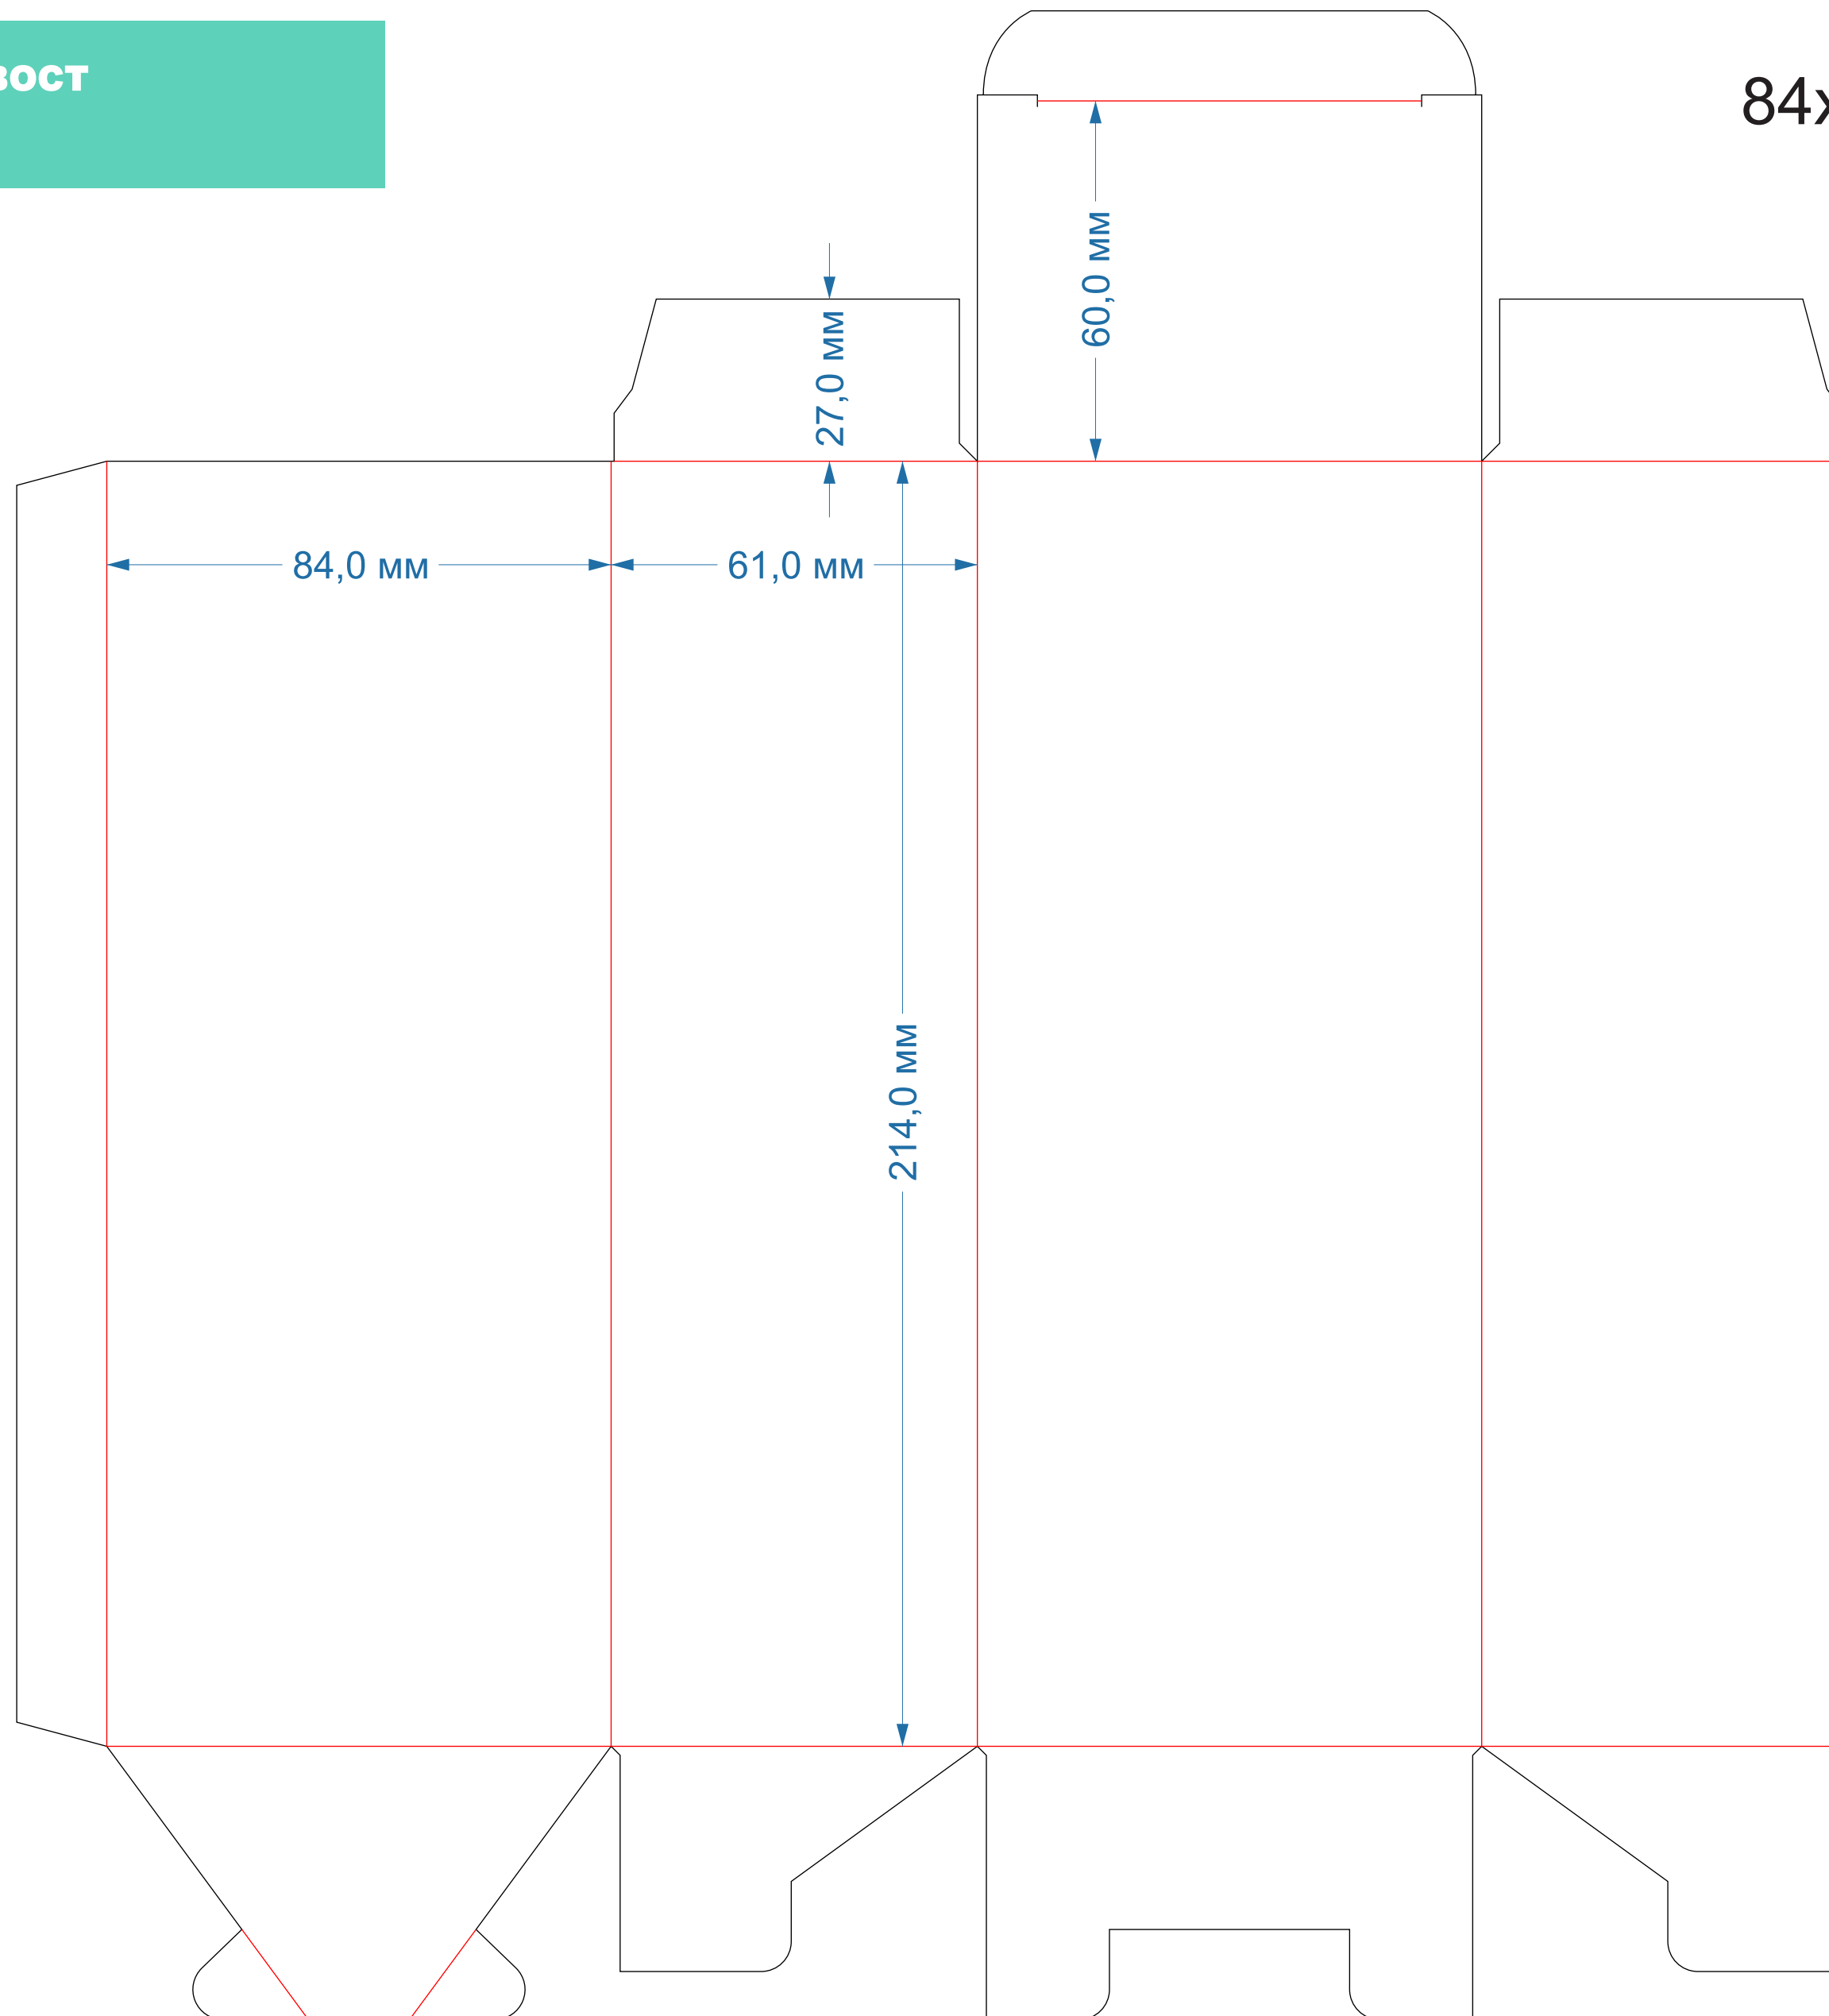

Ласточкин хвост
форма № 27

225x170x40

Ласточкин хвост
форма № 28

105x105x110

Ласточкин хвост
форма № 36

140x180x40

Ласточкин хвост
форма № 48

250x200x150мм

Ласточкин хвост
форма № 276

106x57x187мм

Ласточкин хвост
форма № 278

70x70x180мм

Ласточкин хвост
форма № 283

103x59x192мм

Ласточкин хвост
форма № 298

62x62x124мм

Ласточкин хвост
форма № 335

118x70x157мм

Ласточкин хвост
форма № 344

рез **биг** перфорация

80x50x160мм

Ласточкин хвост
форма № 351

84x60x214мм

Ласточкин хвост
форма № 352

97x50x172мм

Ласточкин хвост
форма № 375

78x73x187мм

Ласточкин хвост
форма № 389

78x40x130мм

Ласточкин хвост
форма № 399

143x40x170мм

Ласточкин хвост
форма № 430