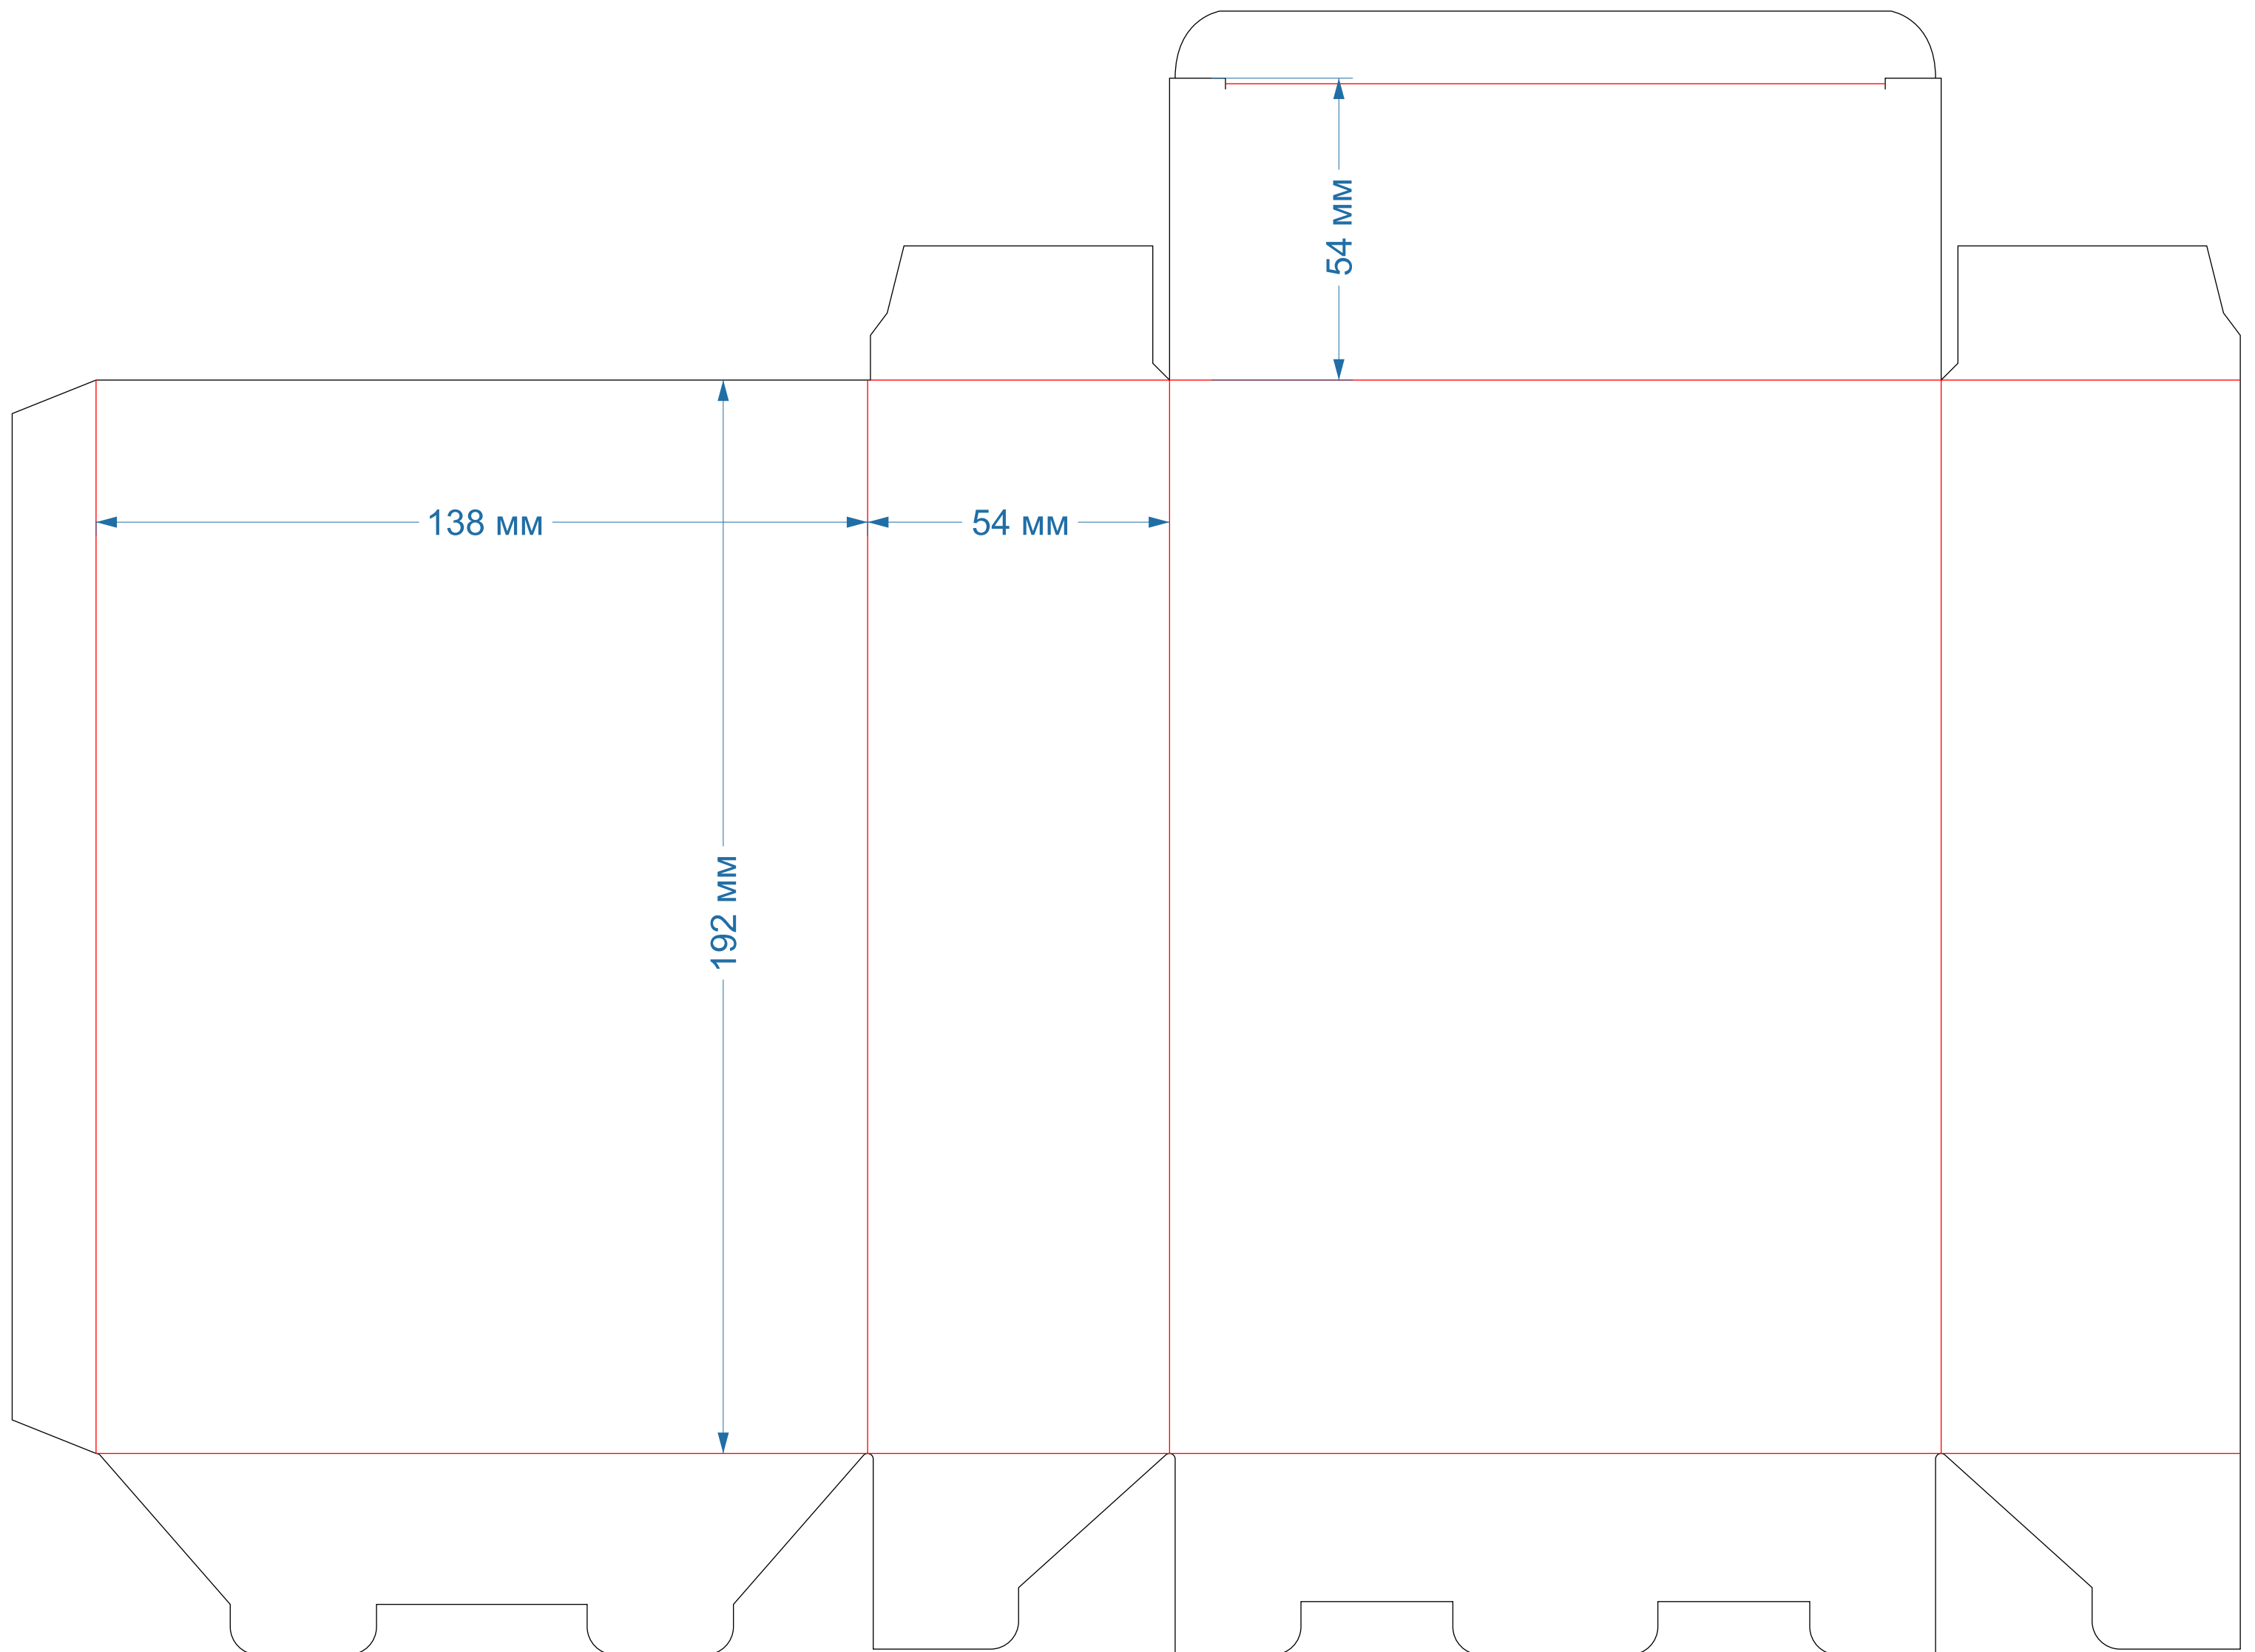

Ласточкин хвост
форма № 567

105x54x180 мм
С ОКНОМ

Ласточкин хвост
форма № 576

55x55x94мм

Ласточкин хвост
форма № 588

156x52x186мм
С ОКНОМ

Ласточкин хвост
форма № 614

рез биг перфорация

Ласточкин хвост
форма № 627

179x129x60мм

Ласточкин хвост
форма № 634

82x42x129мм

Ласточкин хвост
форма № 644

154x40x129мм
С ОКНОМ

Ласточкин хвост
форма № 647

100x50x126мм

рез биг перфорация

Ласточкин хвост
форма № 651

65x65x155мм

Ласточкин хвост
форма № 658

138x37x189мм

Ласточкин хвост
форма № 659

138x54x192мм

Ласточкин хвост
форма № 667

145x80x134мм