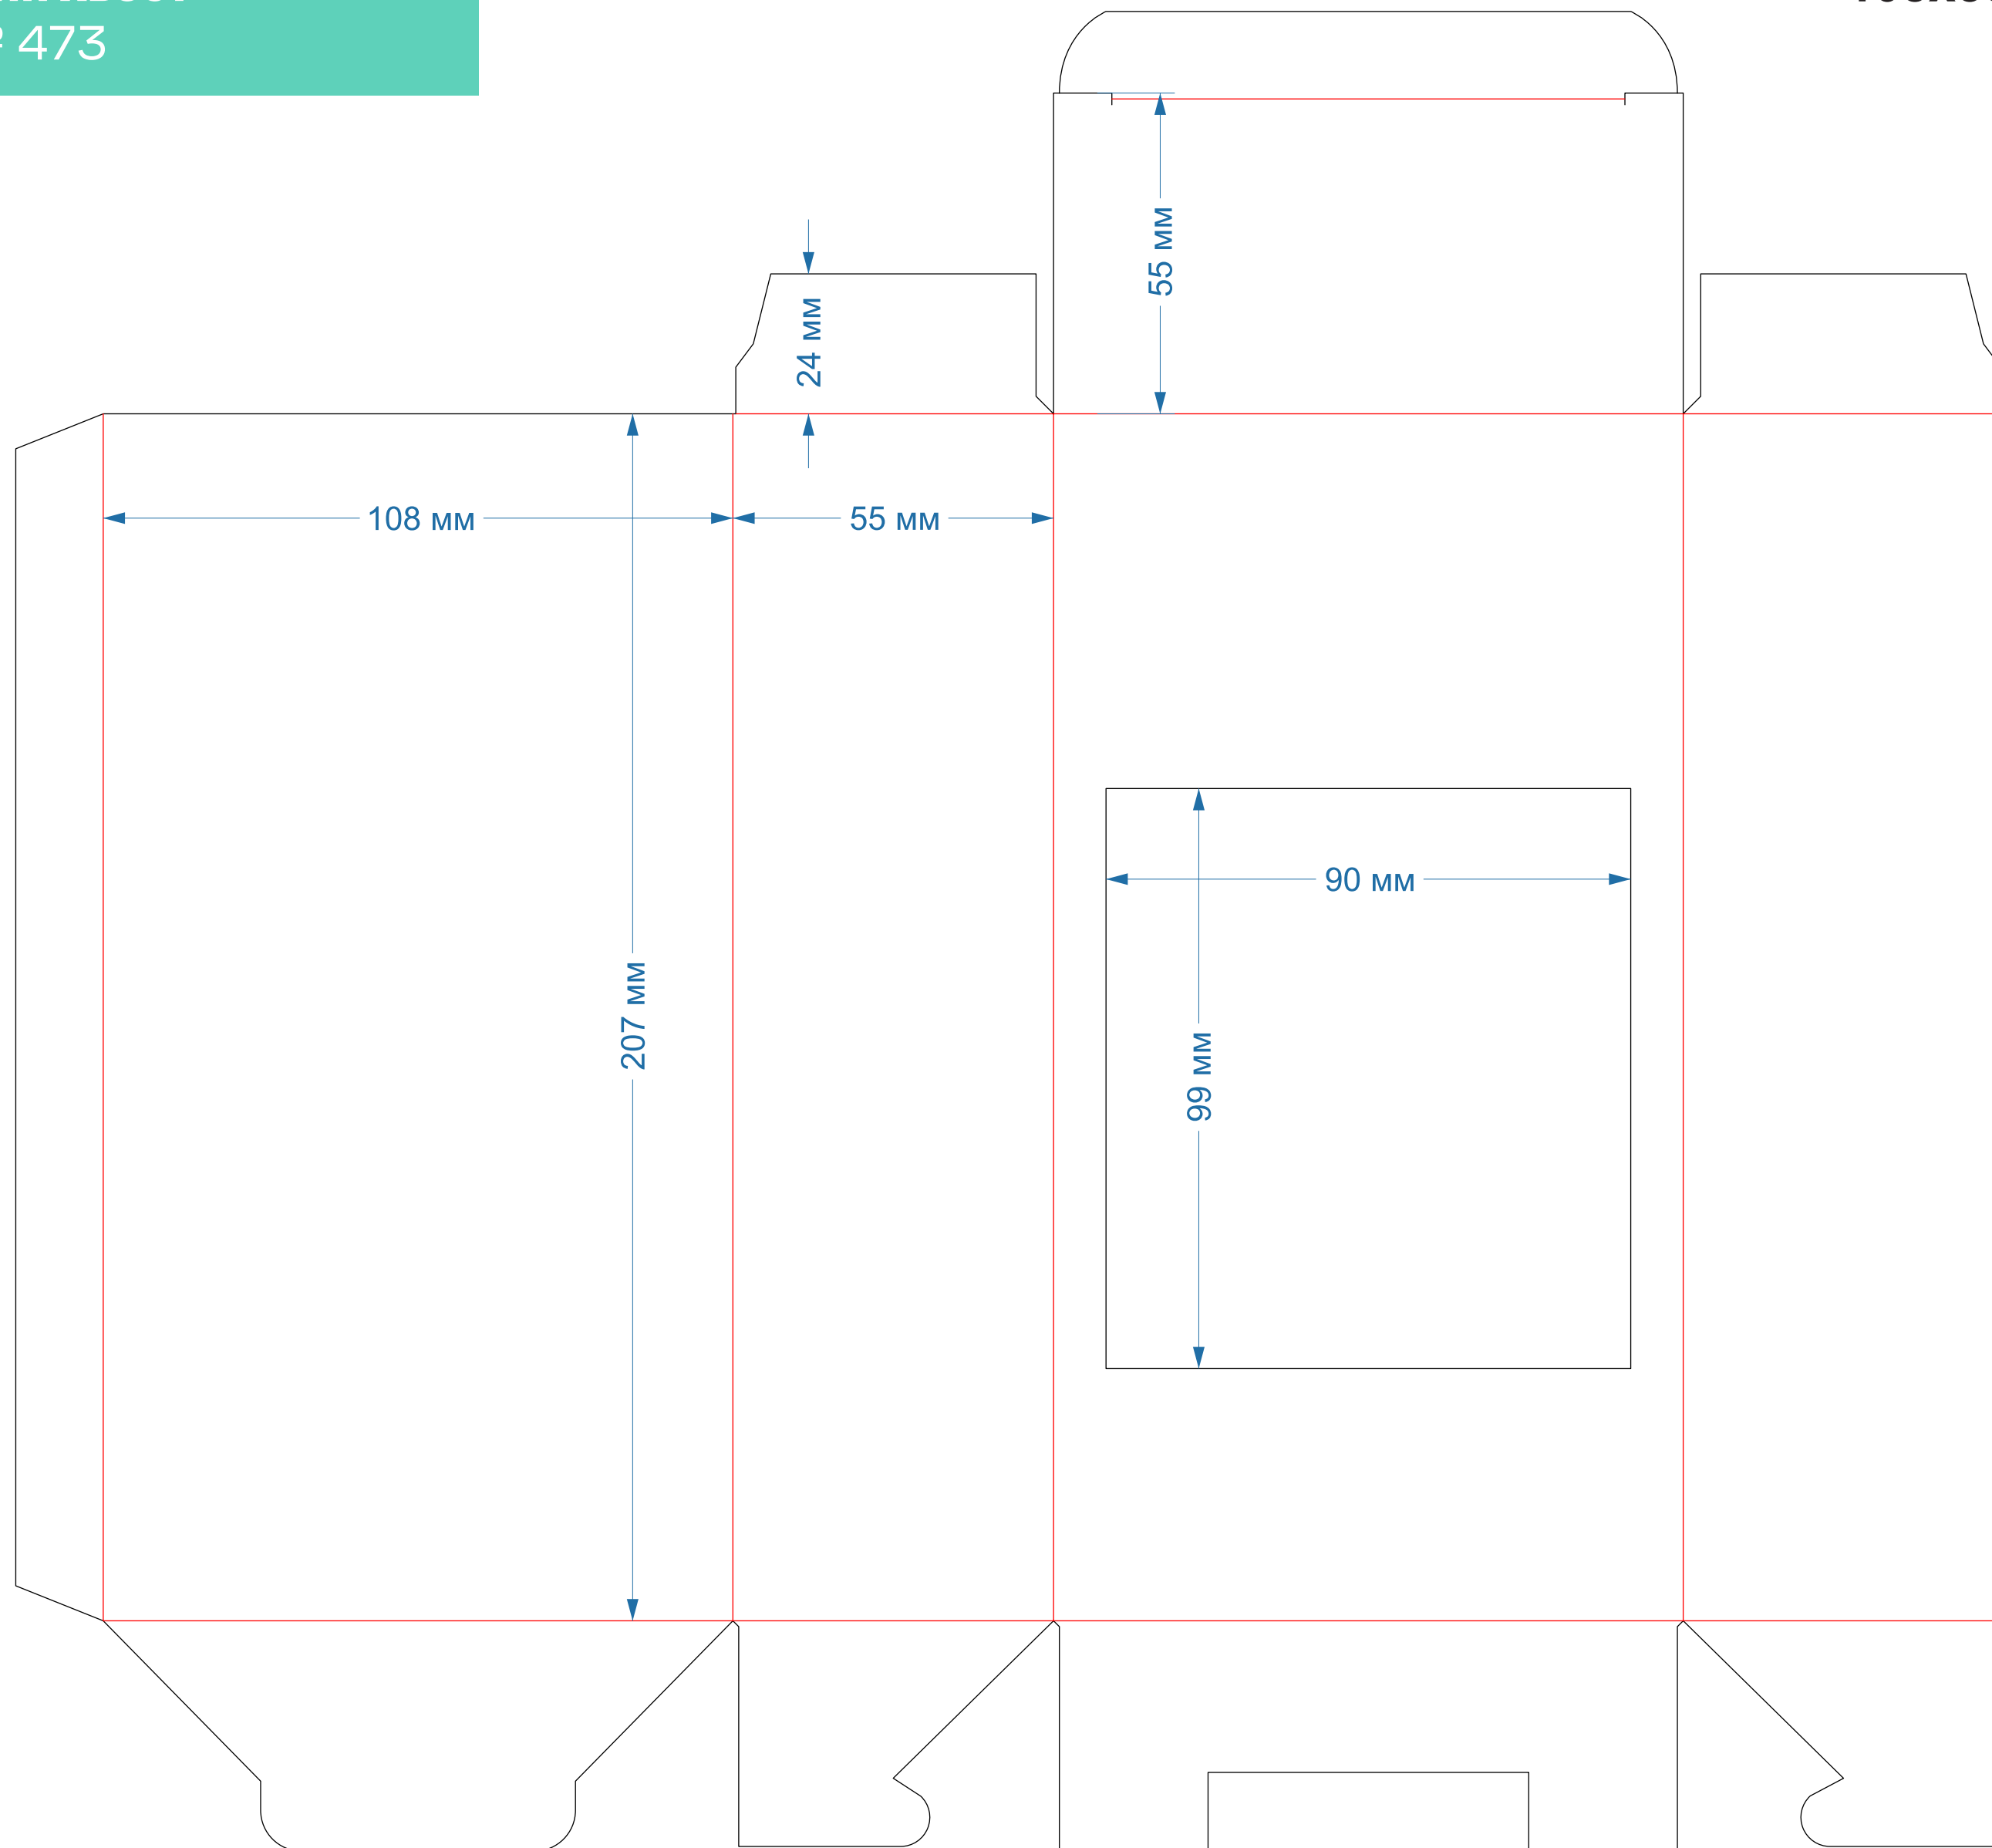

105x105x110мм

Ласточкин хвост
форма № 459

130x80x35мм

Ласточкин хвост
форма № 461

105x55x168мм
С ОКНОМ

Ласточкин хвост
форма № 465

181x40x181мм

Ласточкин хвост
форма № 466

198x50,5x183мм

Ласточкин хвост
форма № 473

108x55x207 мм
с ОКНОМ

Ласточкин хвост
форма № 475

125x57x209
С ОКНОМ

Ласточкин хвост
форма № 479

172x52x199мм
с ОКНОМ

Ласточкин хвост
форма № 488