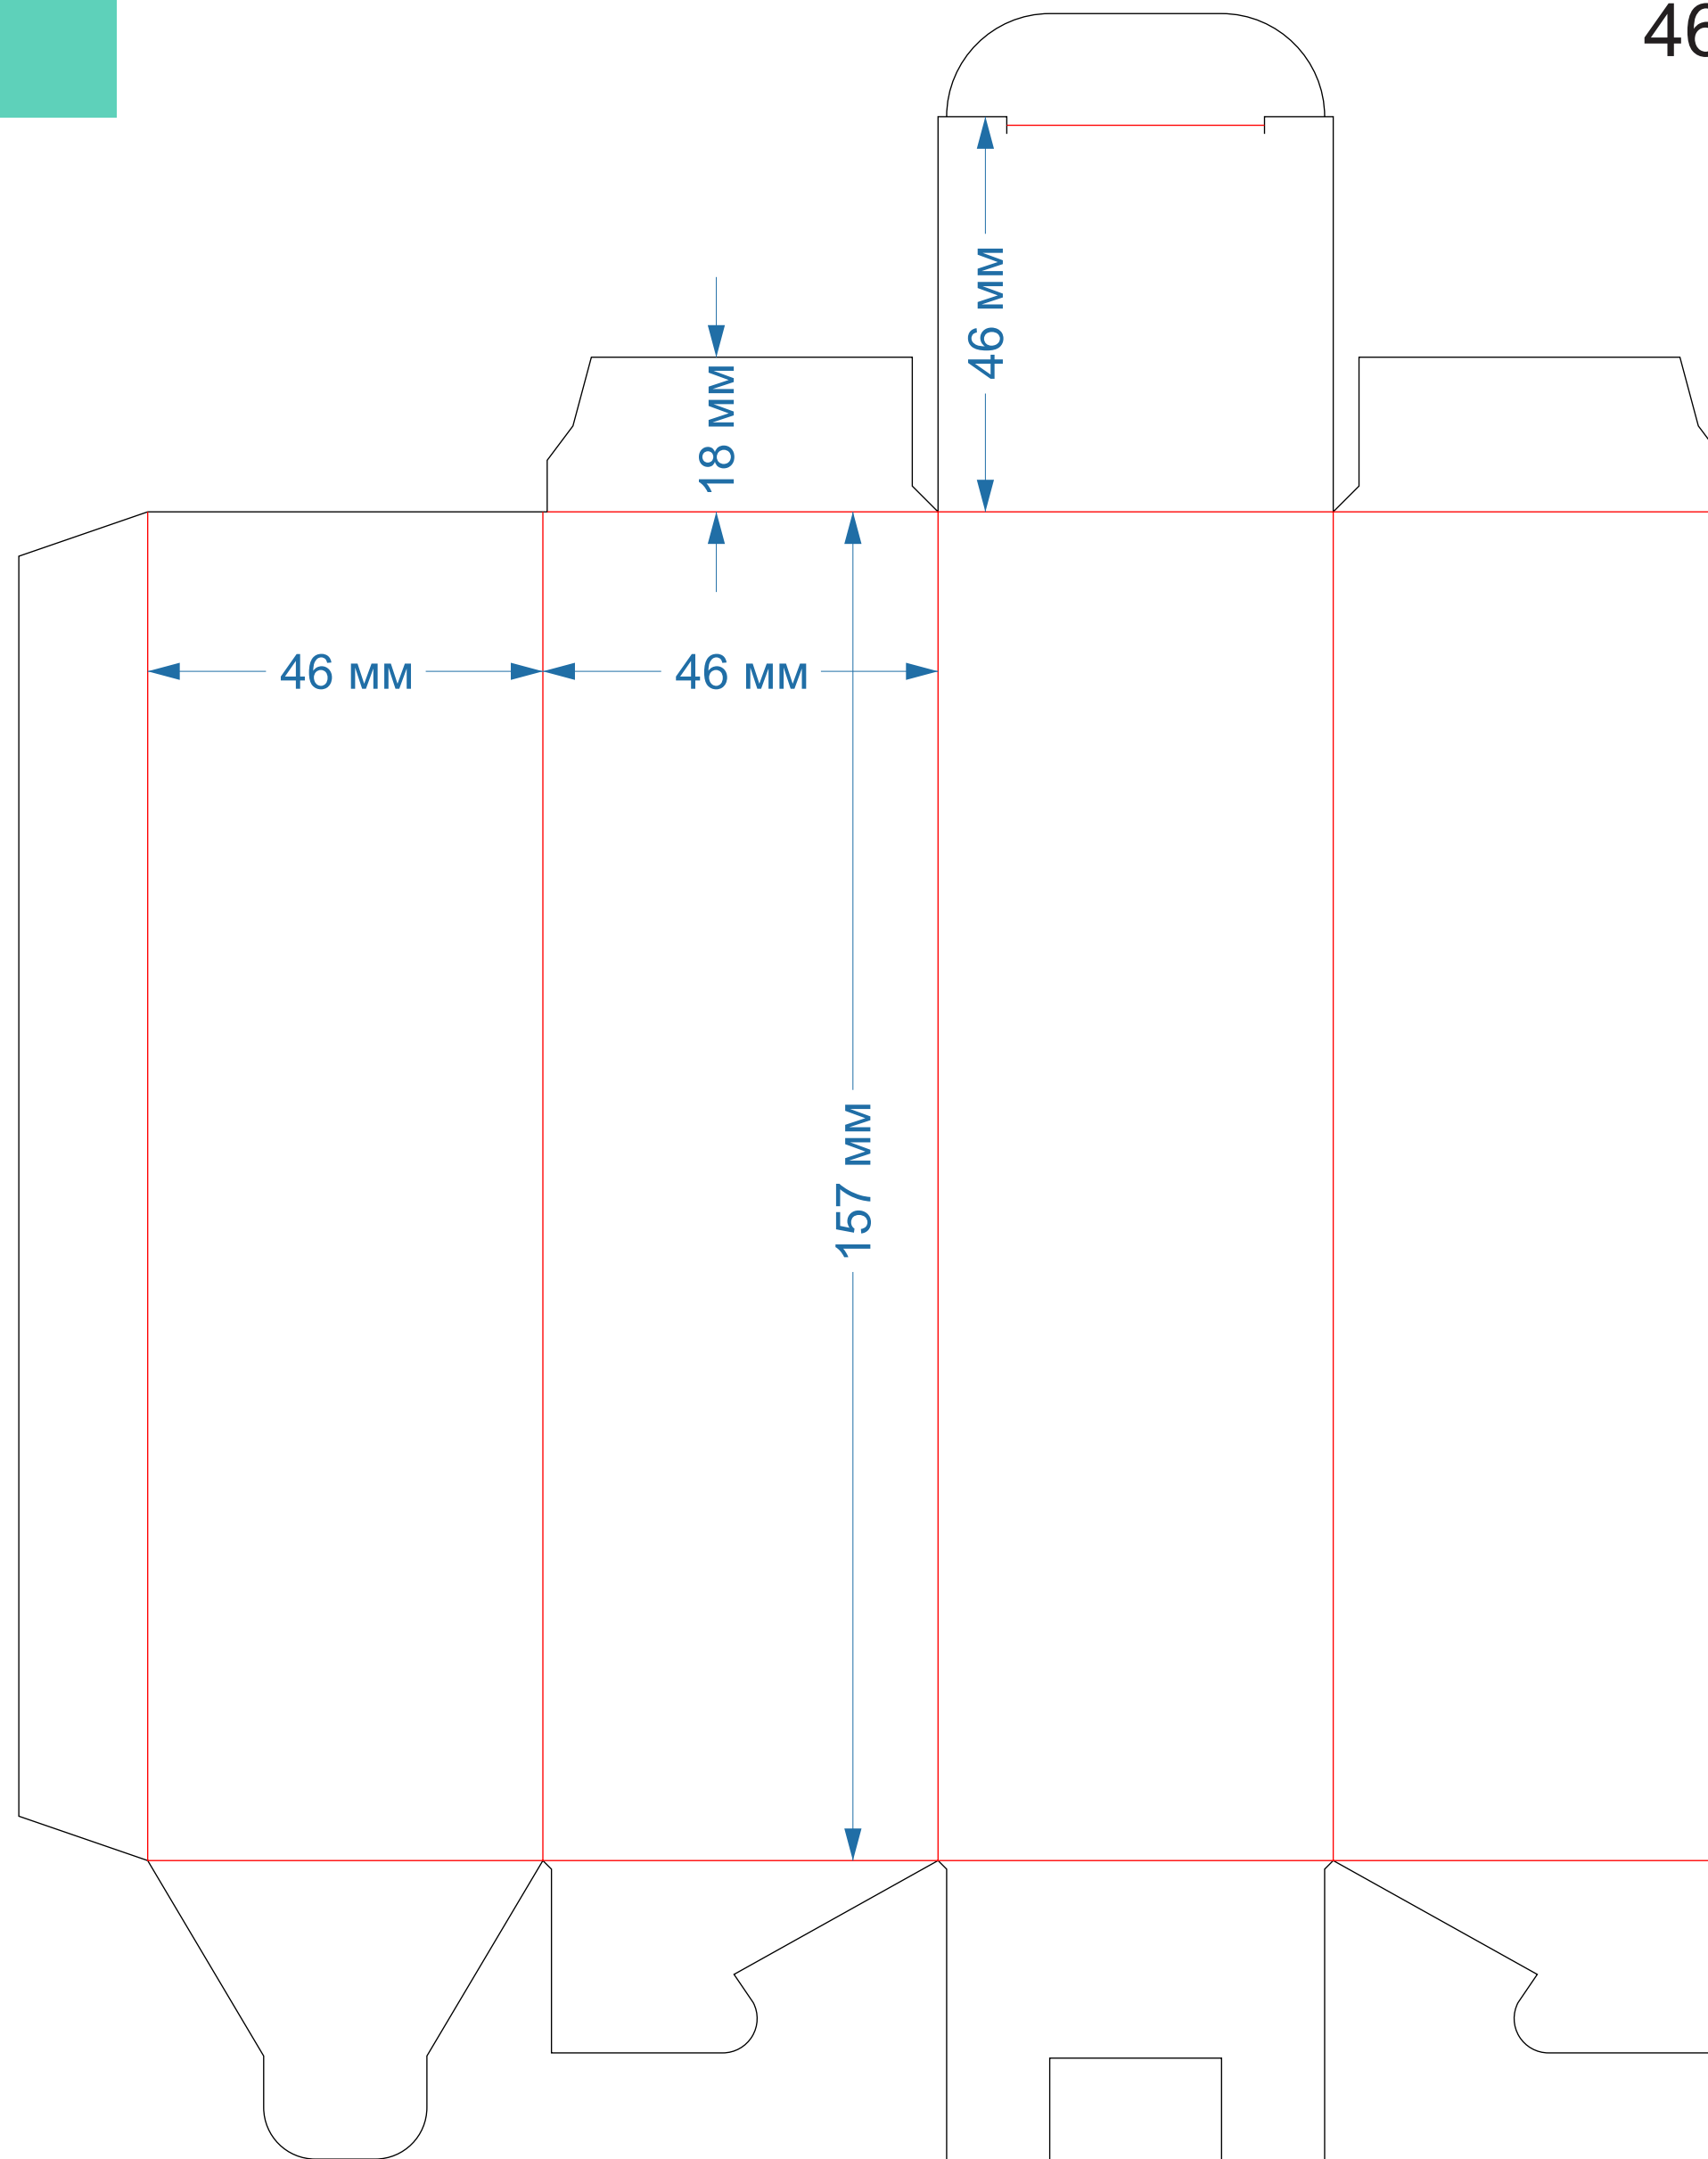

Ласточкин хвост
форма № 27

225x170x40

Ласточкин хвост
форма № 28

105x105x110

Ласточкин хвост
форма № 36

140x180x40

Ласточкин хвост
форма № 48

250x200x150мм

Ласточкин хвост
форма № 49-50

362x257x100мм

Ласточкин хвост
форма № 81

190x190x50мм

Ласточкин хвост
форма № 117

180x140x40мм

Ласточкин хвост
форма № 126

180x130x64

Ласточкин хвост
форма № 131

120x130x35мм

Ласточкин хвост
форма № 207

77x44x44мм

рез **биг** перфорция

Ласточкин хвост
форма № 209

80x50x160мм

— рез
— биг
— перфорация

Ласточкин хвост
форма № 213

63,5x63,5x63,5мм

Ласточкин хвост
форма № 218

46x46x157мм

Ласточкин хвост
форма № 250

105x55x168мм
с ОКНОМ

Ласточкин хвост
форма № 271

128x44x191 мм