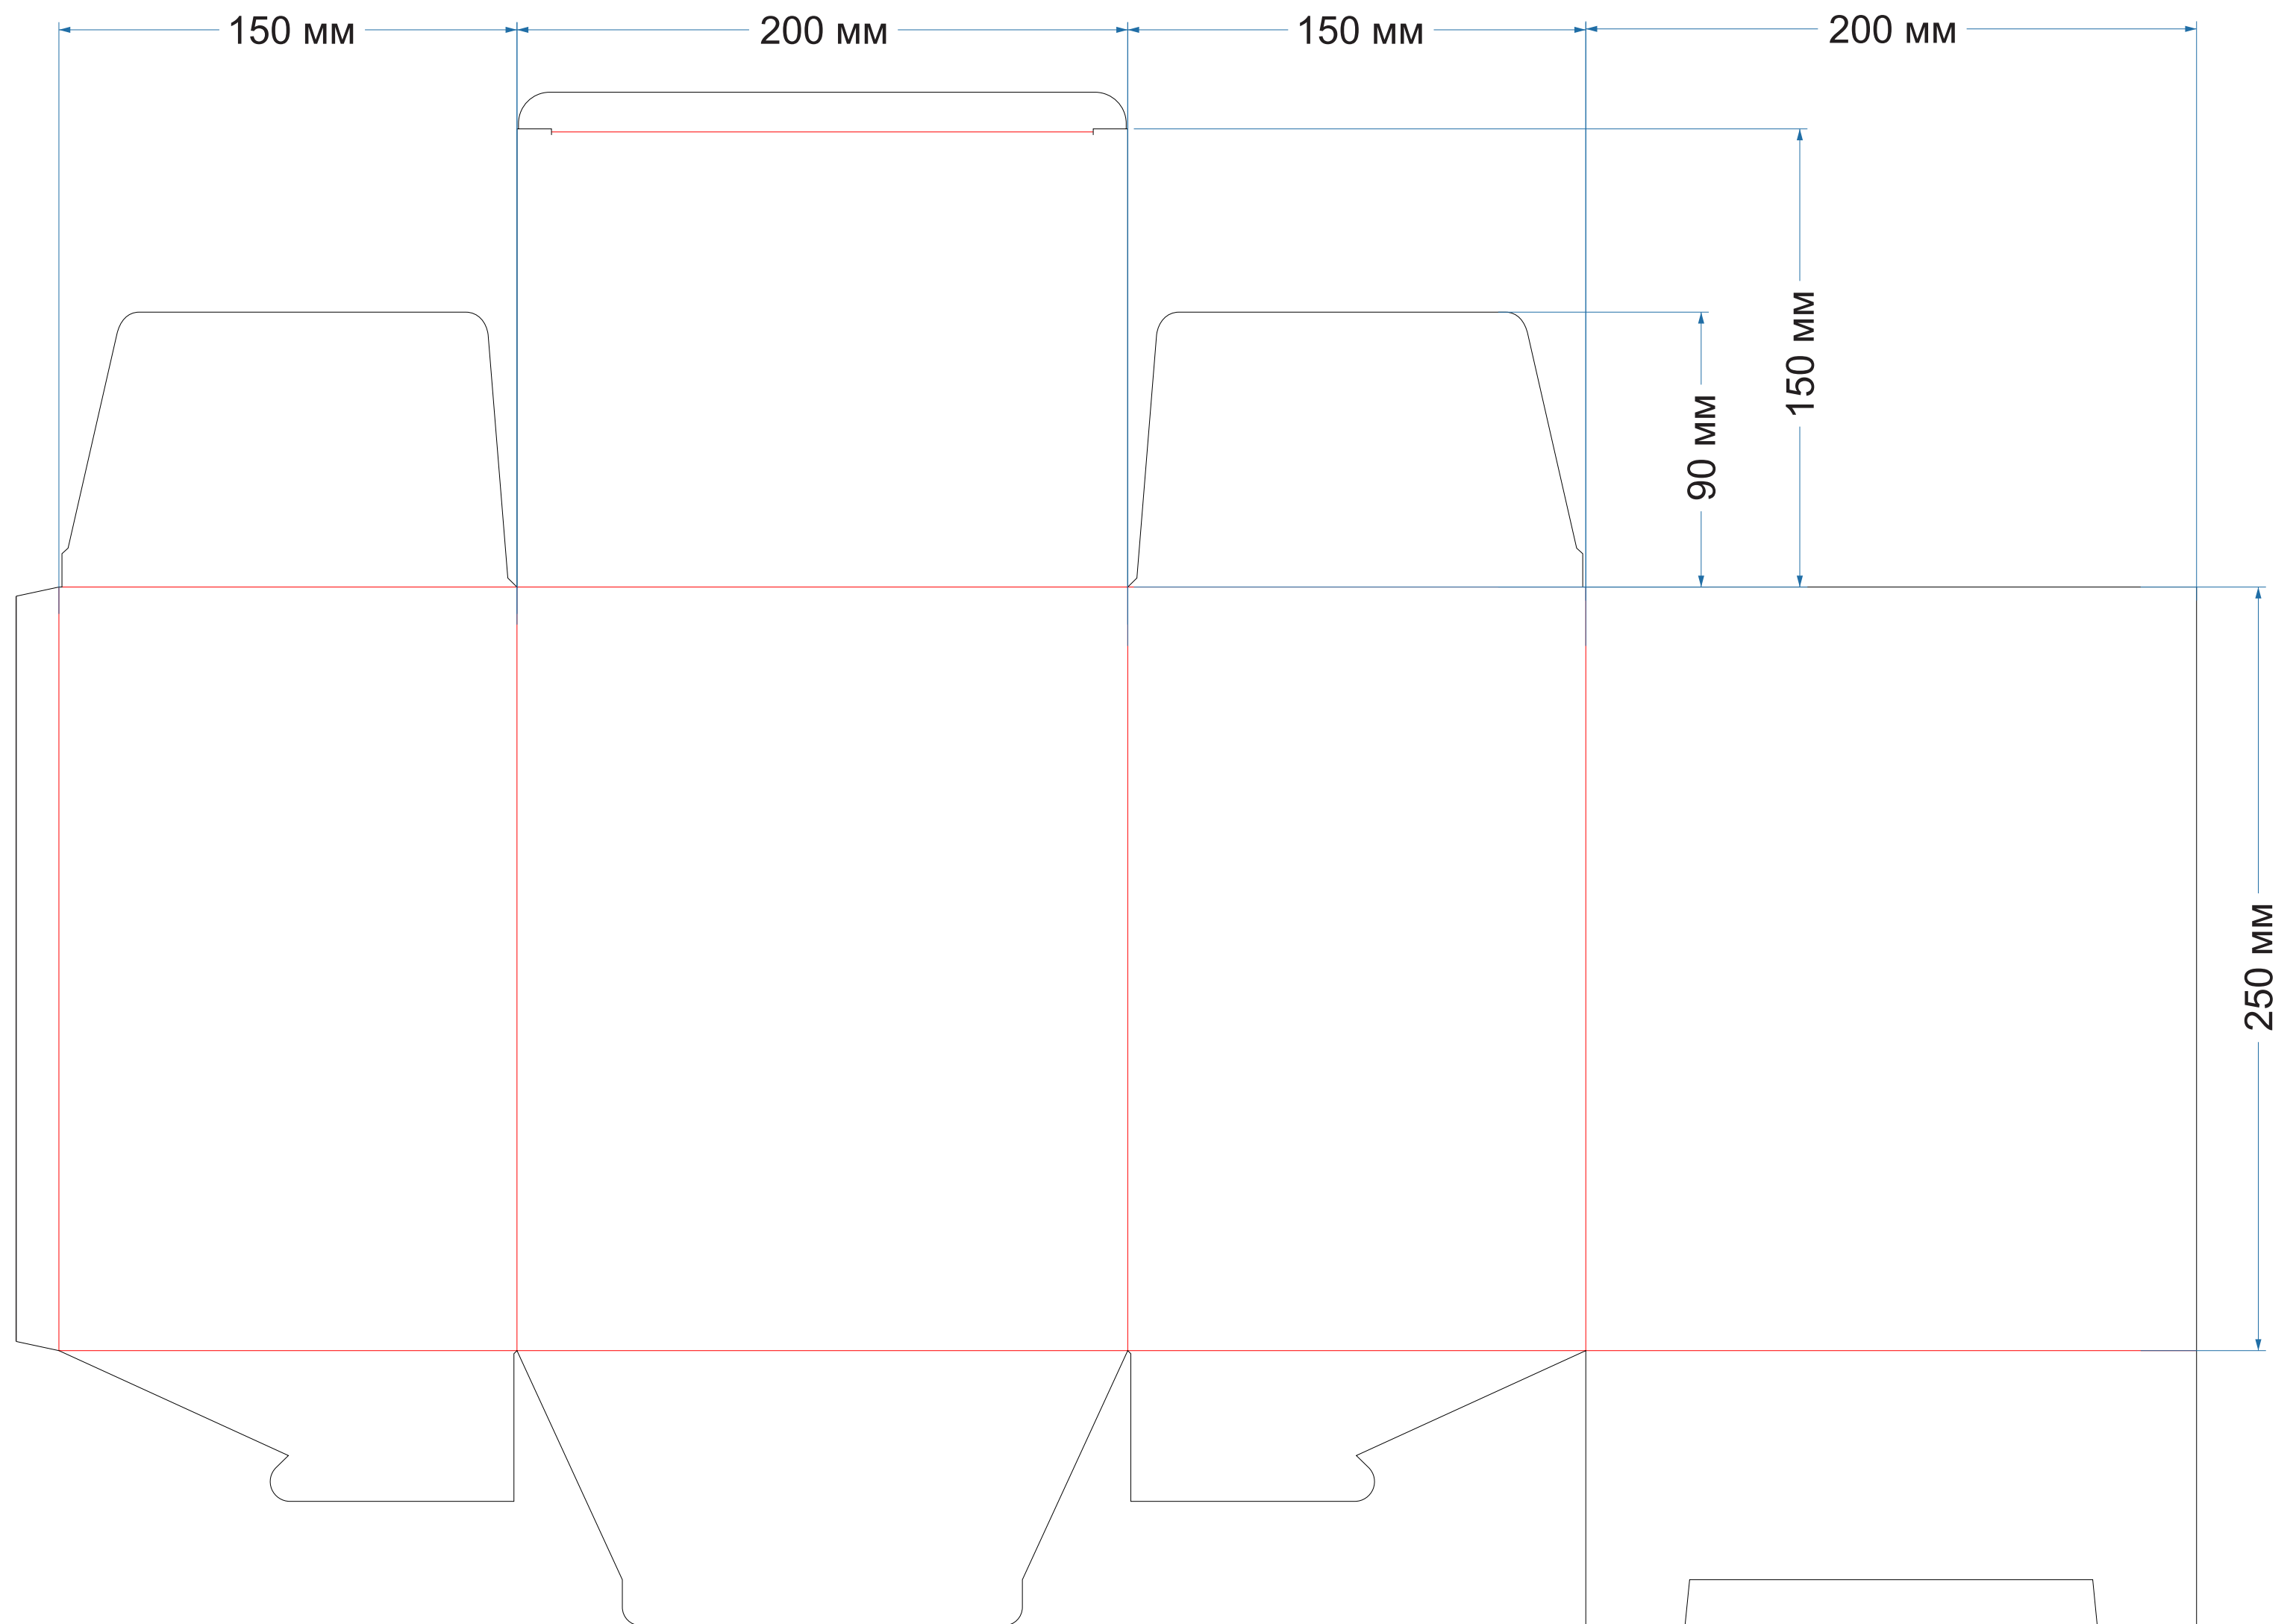

Ласточкин хвост
форма № 27

225x170x40

Ласточкин хвост
форма № 28

105x105x110

Ласточкин хвост
форма № 36

140x180x40

Ласточкин хвост
форма № 48

250x200x150мм

Ласточкин хвост
форма № 49-50

362x257x100мм

Ласточкин хвост
форма № 81

190x190x50мм

Ласточкин хвост
форма № 117

180x140x40мм

Ласточкин хвост
форма № 126

180x130x64

Ласточкин хвост
форма № 213

63,5x63,5x63,5мм

Ласточкин хвост
форма № 218

46x46x157мм

Ласточкин хвост
форма № 250

105x55x168мм
с ОКНОМ

Ласточкин хвост
форма № 271

128x44x191 мм