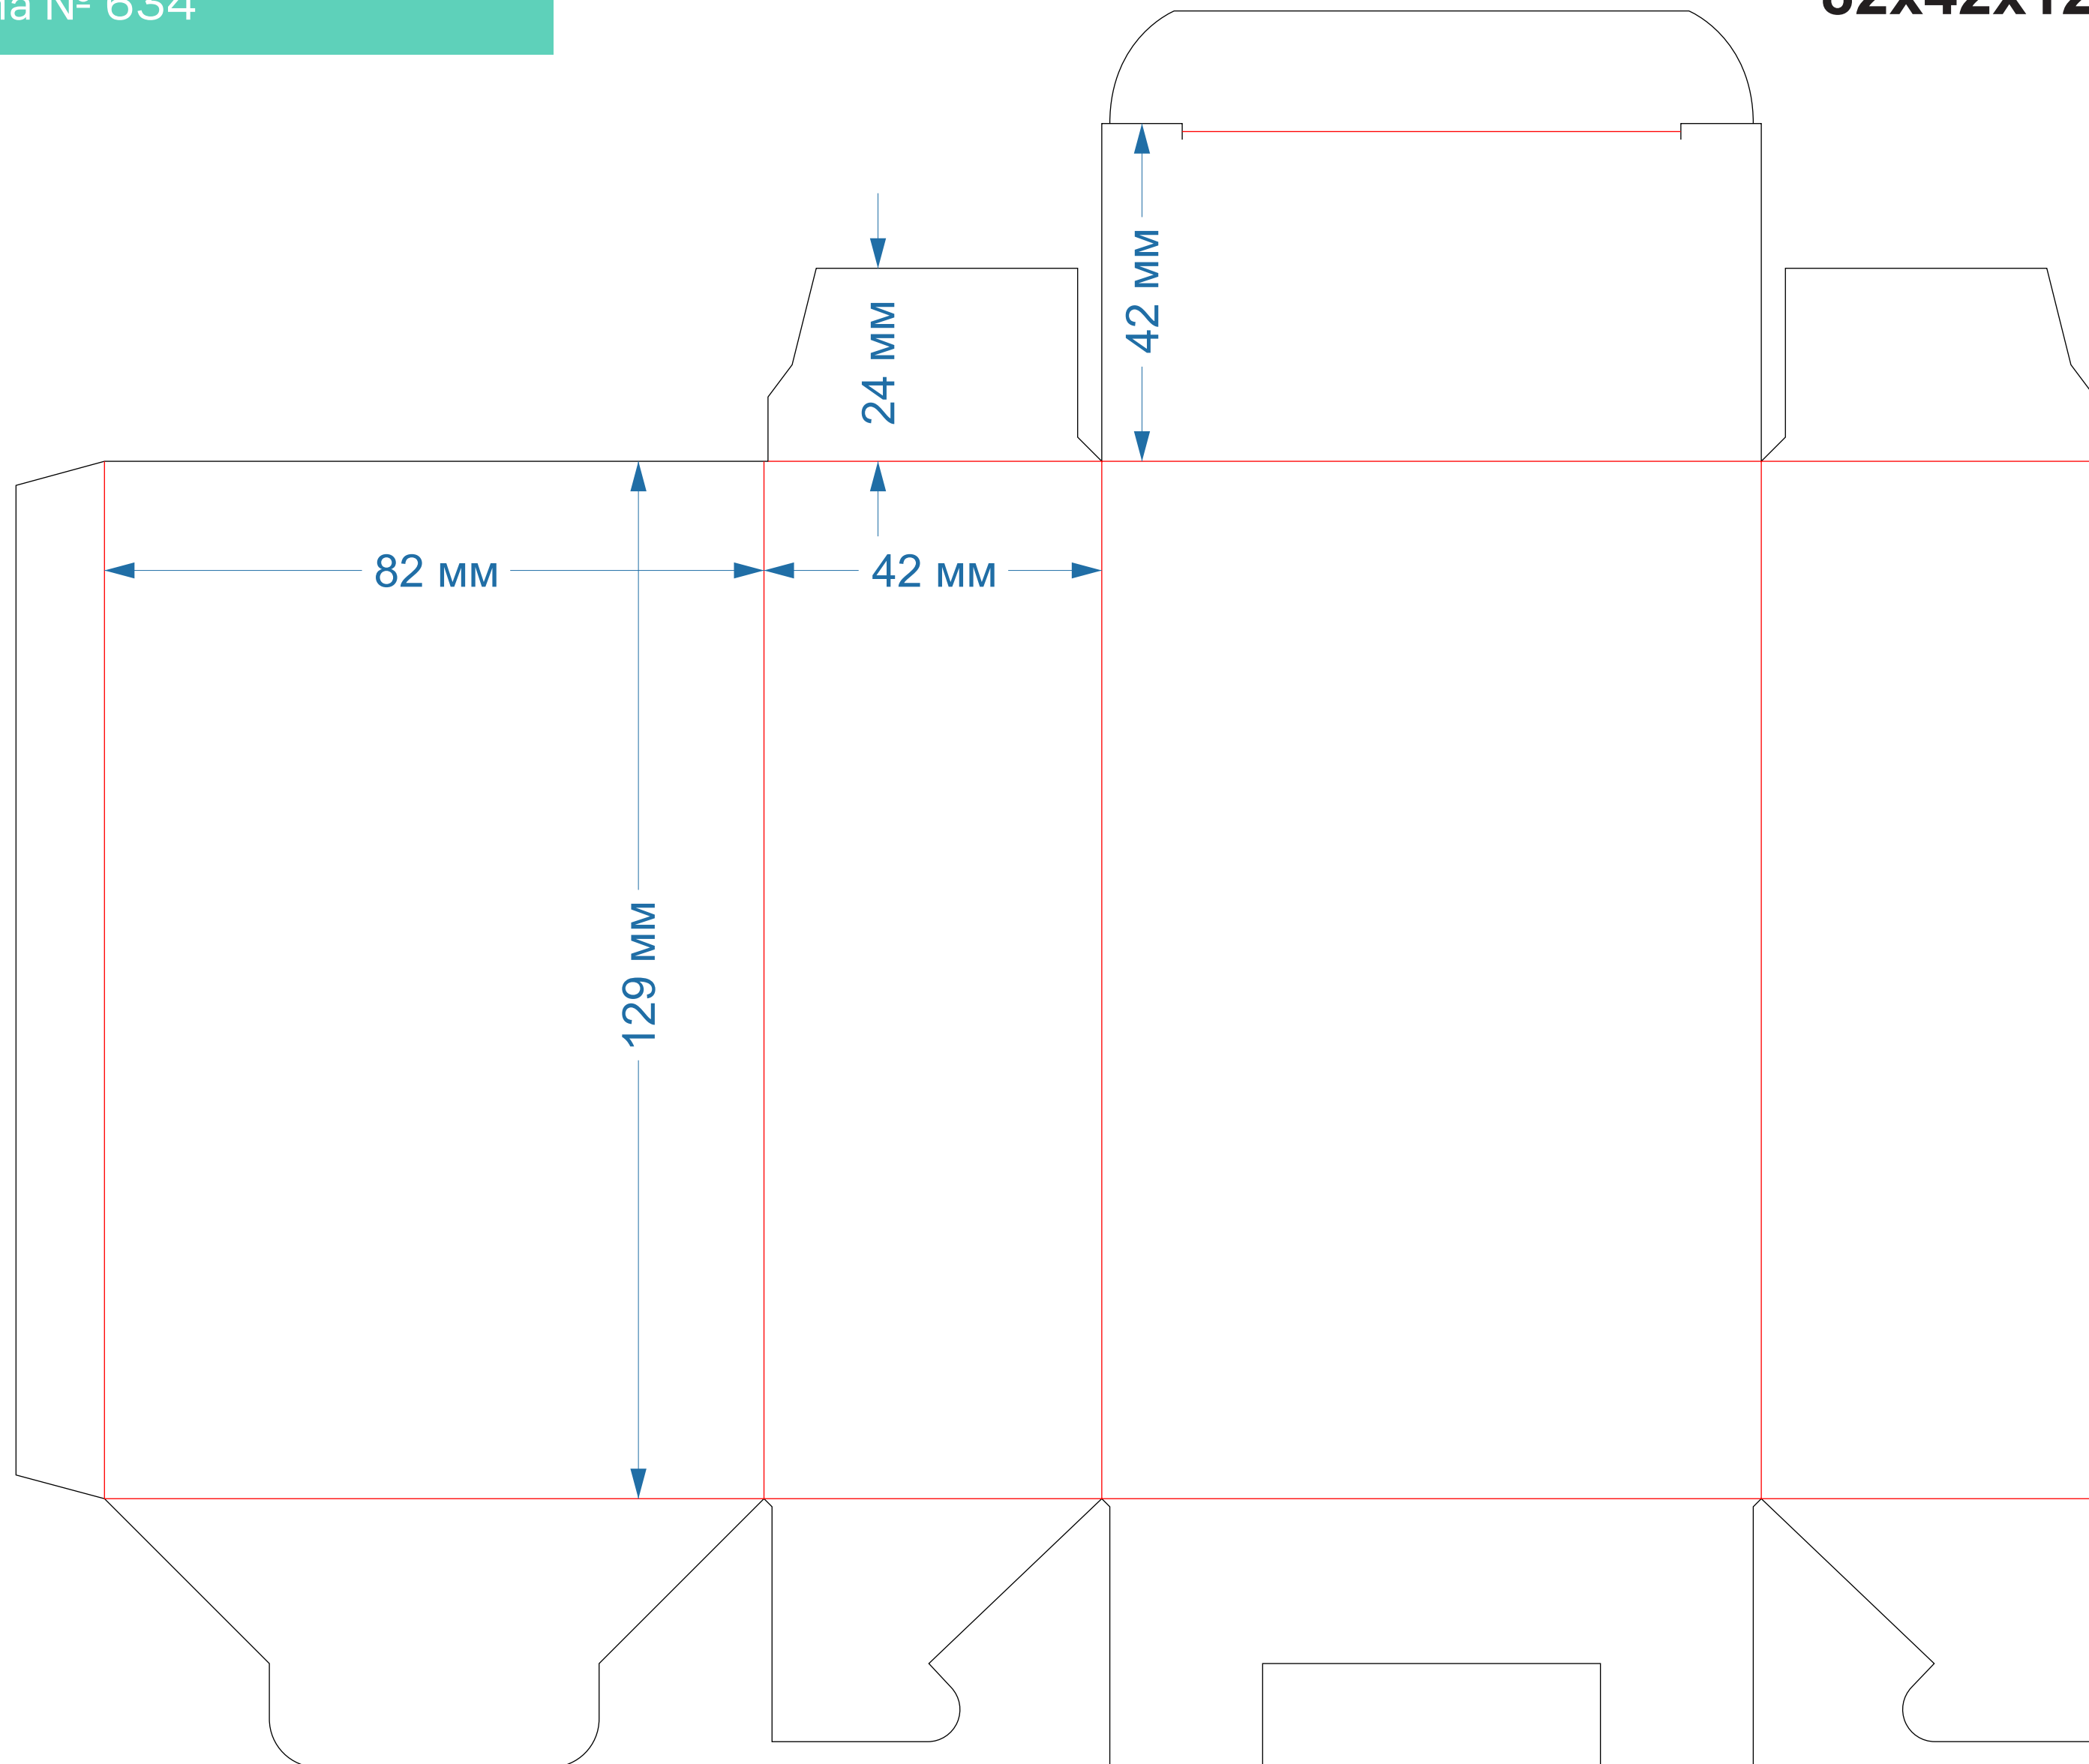

Ласточкин хвост
форма № 567

105x54x180 мм
С ОКНОМ

Ласточкин хвост
форма № 576

55x55x94мм

Ласточкин хвост
форма № 588

156x52x186мм
С ОКНОМ

Ласточкин хвост
форма № 614

рез биг перфорация

70x70x115мм

Ласточкин хвост
форма № 617

80x50x160мм

рез **биг** **перфорация**

Ласточкин хвост
форма № 622

59x59x183мм

Ласточкин хвост
форма № 623

51x36x167мм

Ласточкин хвост
форма № 627

179x129x60мм

Ласточкин хвост
форма № 634

82x42x129мм

Ласточкин хвост
форма № 644

154x40x129мм
С ОКНОМ

Ласточкин хвост
форма № 647

100x50x126мм

рез биг перфорация

Ласточкин хвост
форма № 651

65x65x155мм

Ласточкин хвост
форма № 658

138x37x189мм

Ласточкин хвост
форма № 659

138x54x192мм

Ласточкин хвост
форма № 667