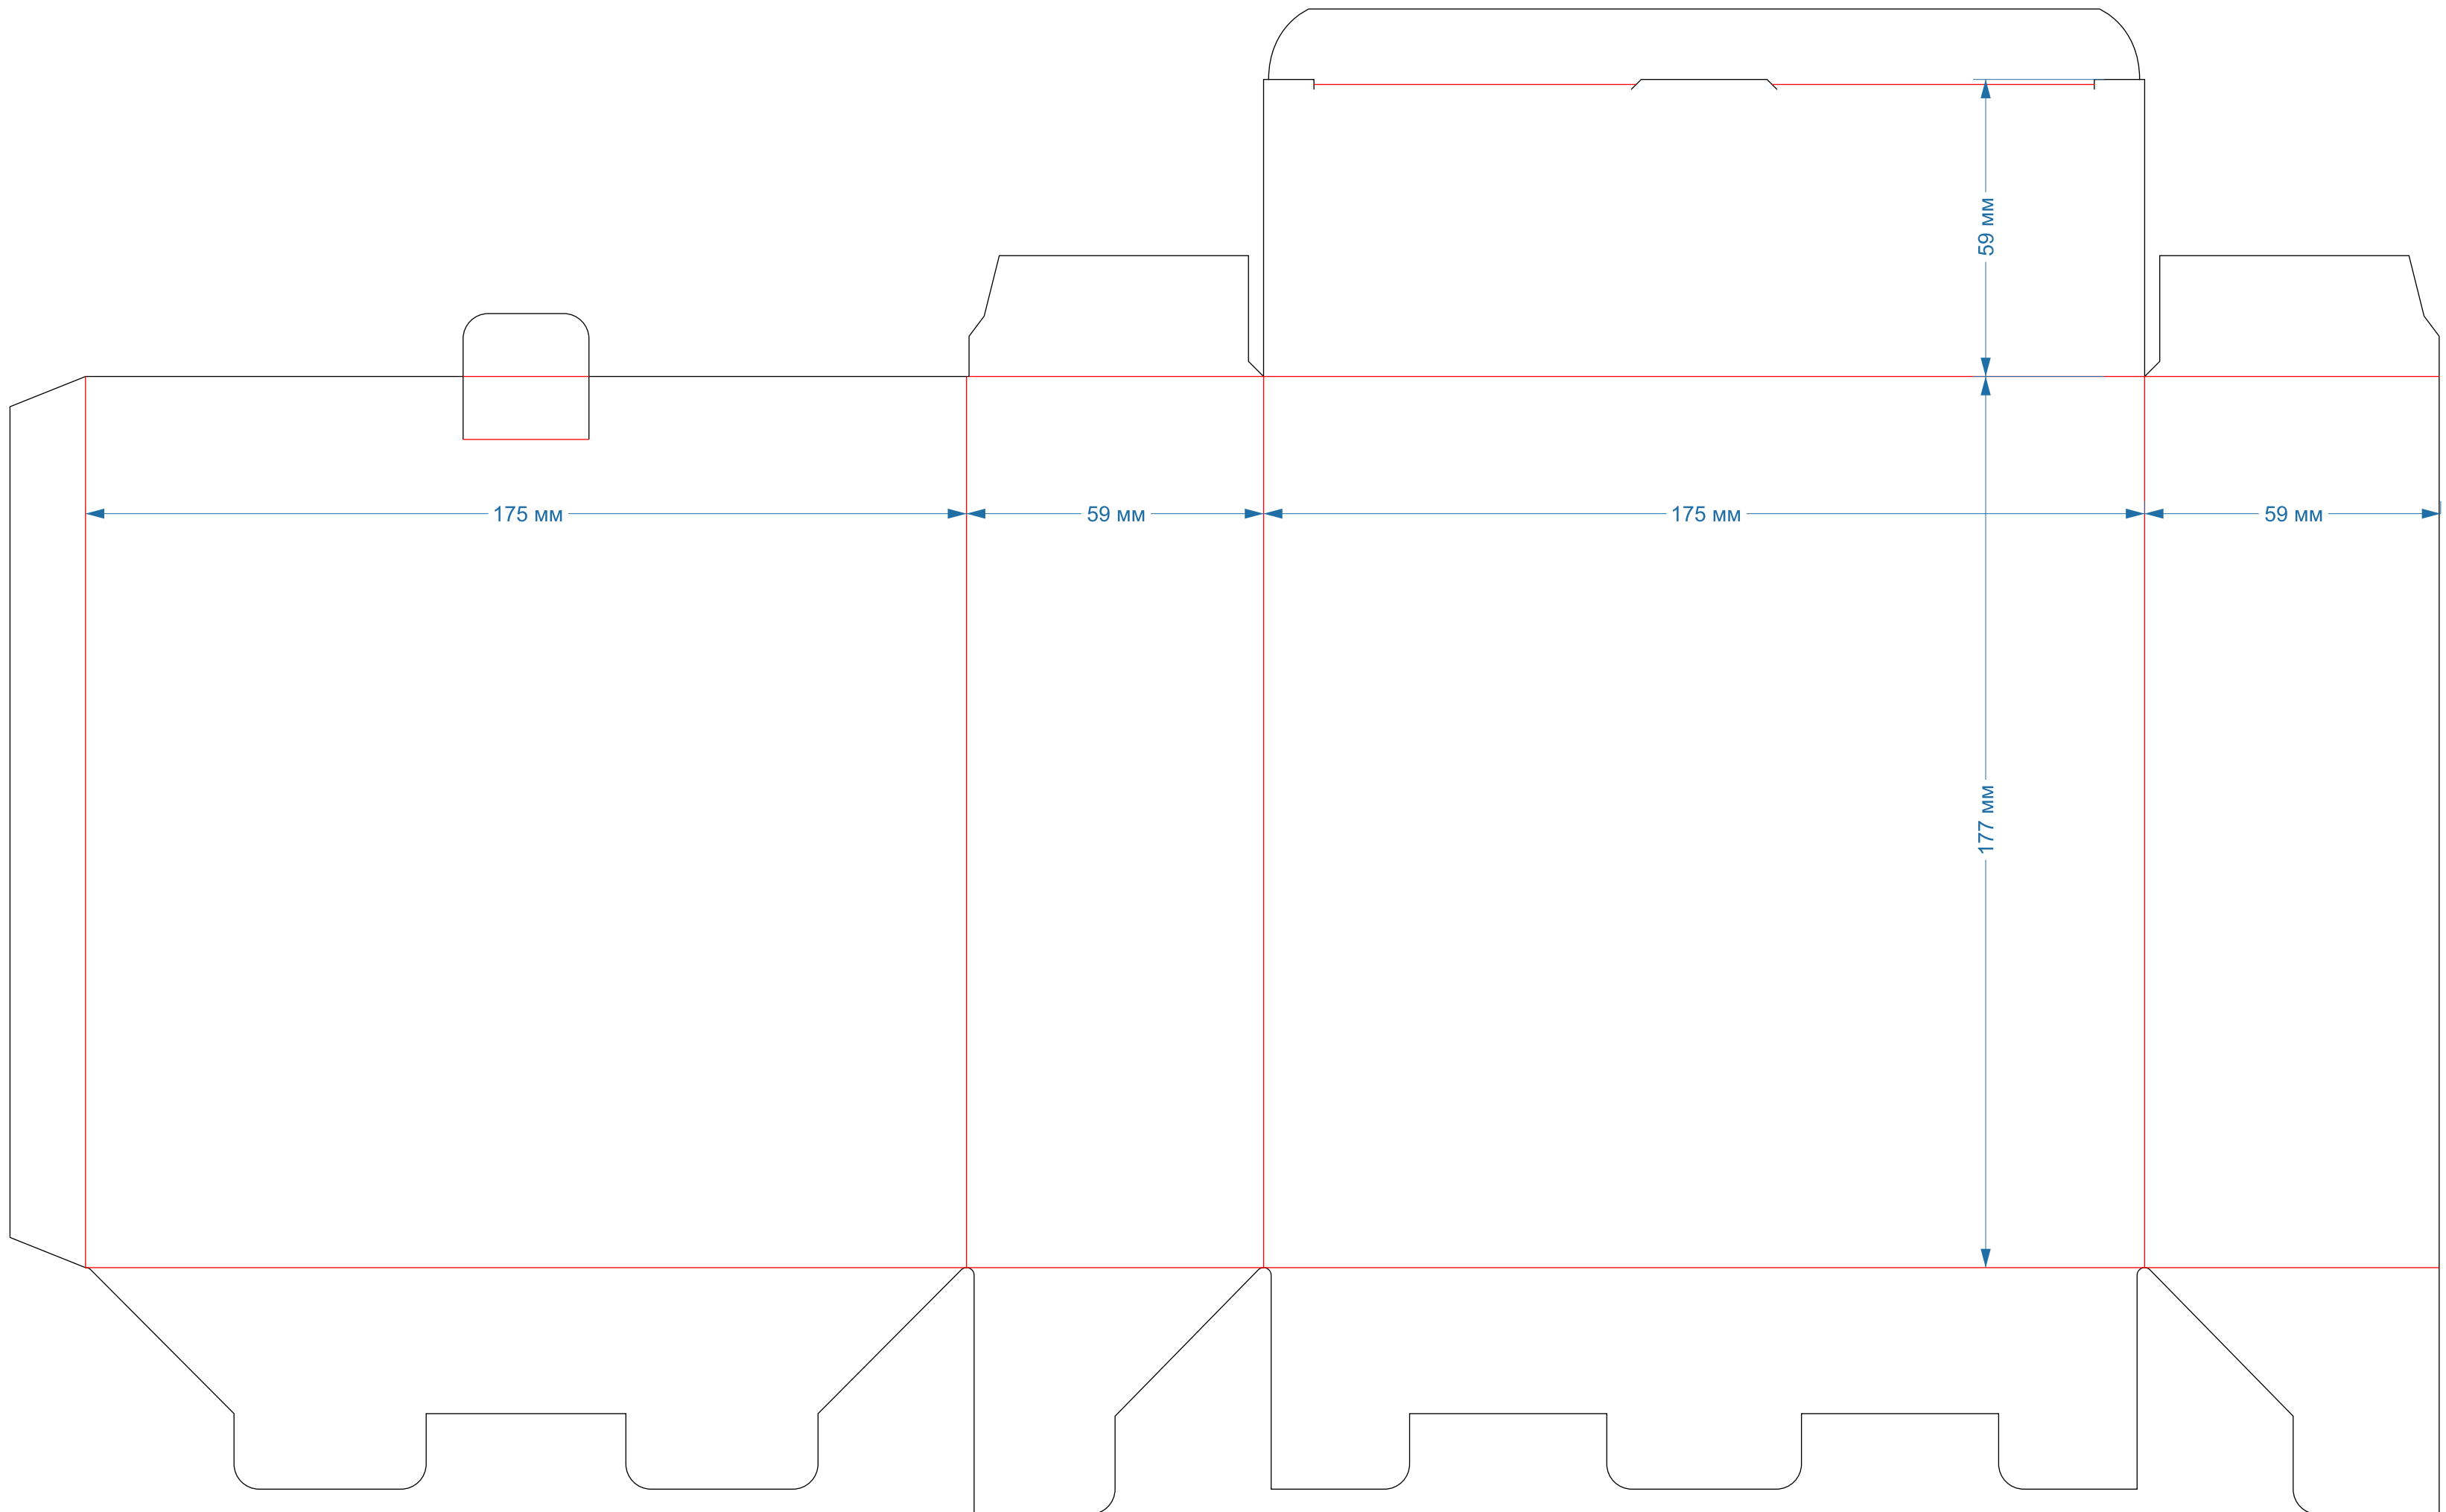

45x45x172мм

Ласточкин хвост
форма № 503

135x123x157мм

Ласточкин хвост
форма № 511

50x55x160мм

Ласточкин хвост
форма № 512

175x59x177мм

Ласточкин хвост
форма № 513

233x59x177mm

Ласточкин хвост
форма № 514

135x55x184мм

Ласточкин хвост

форма № 517

121x50x172мм
с ОКНОМ

Ласточкин хвост
форма № 521

257x52x199мм
С ОКНОМ