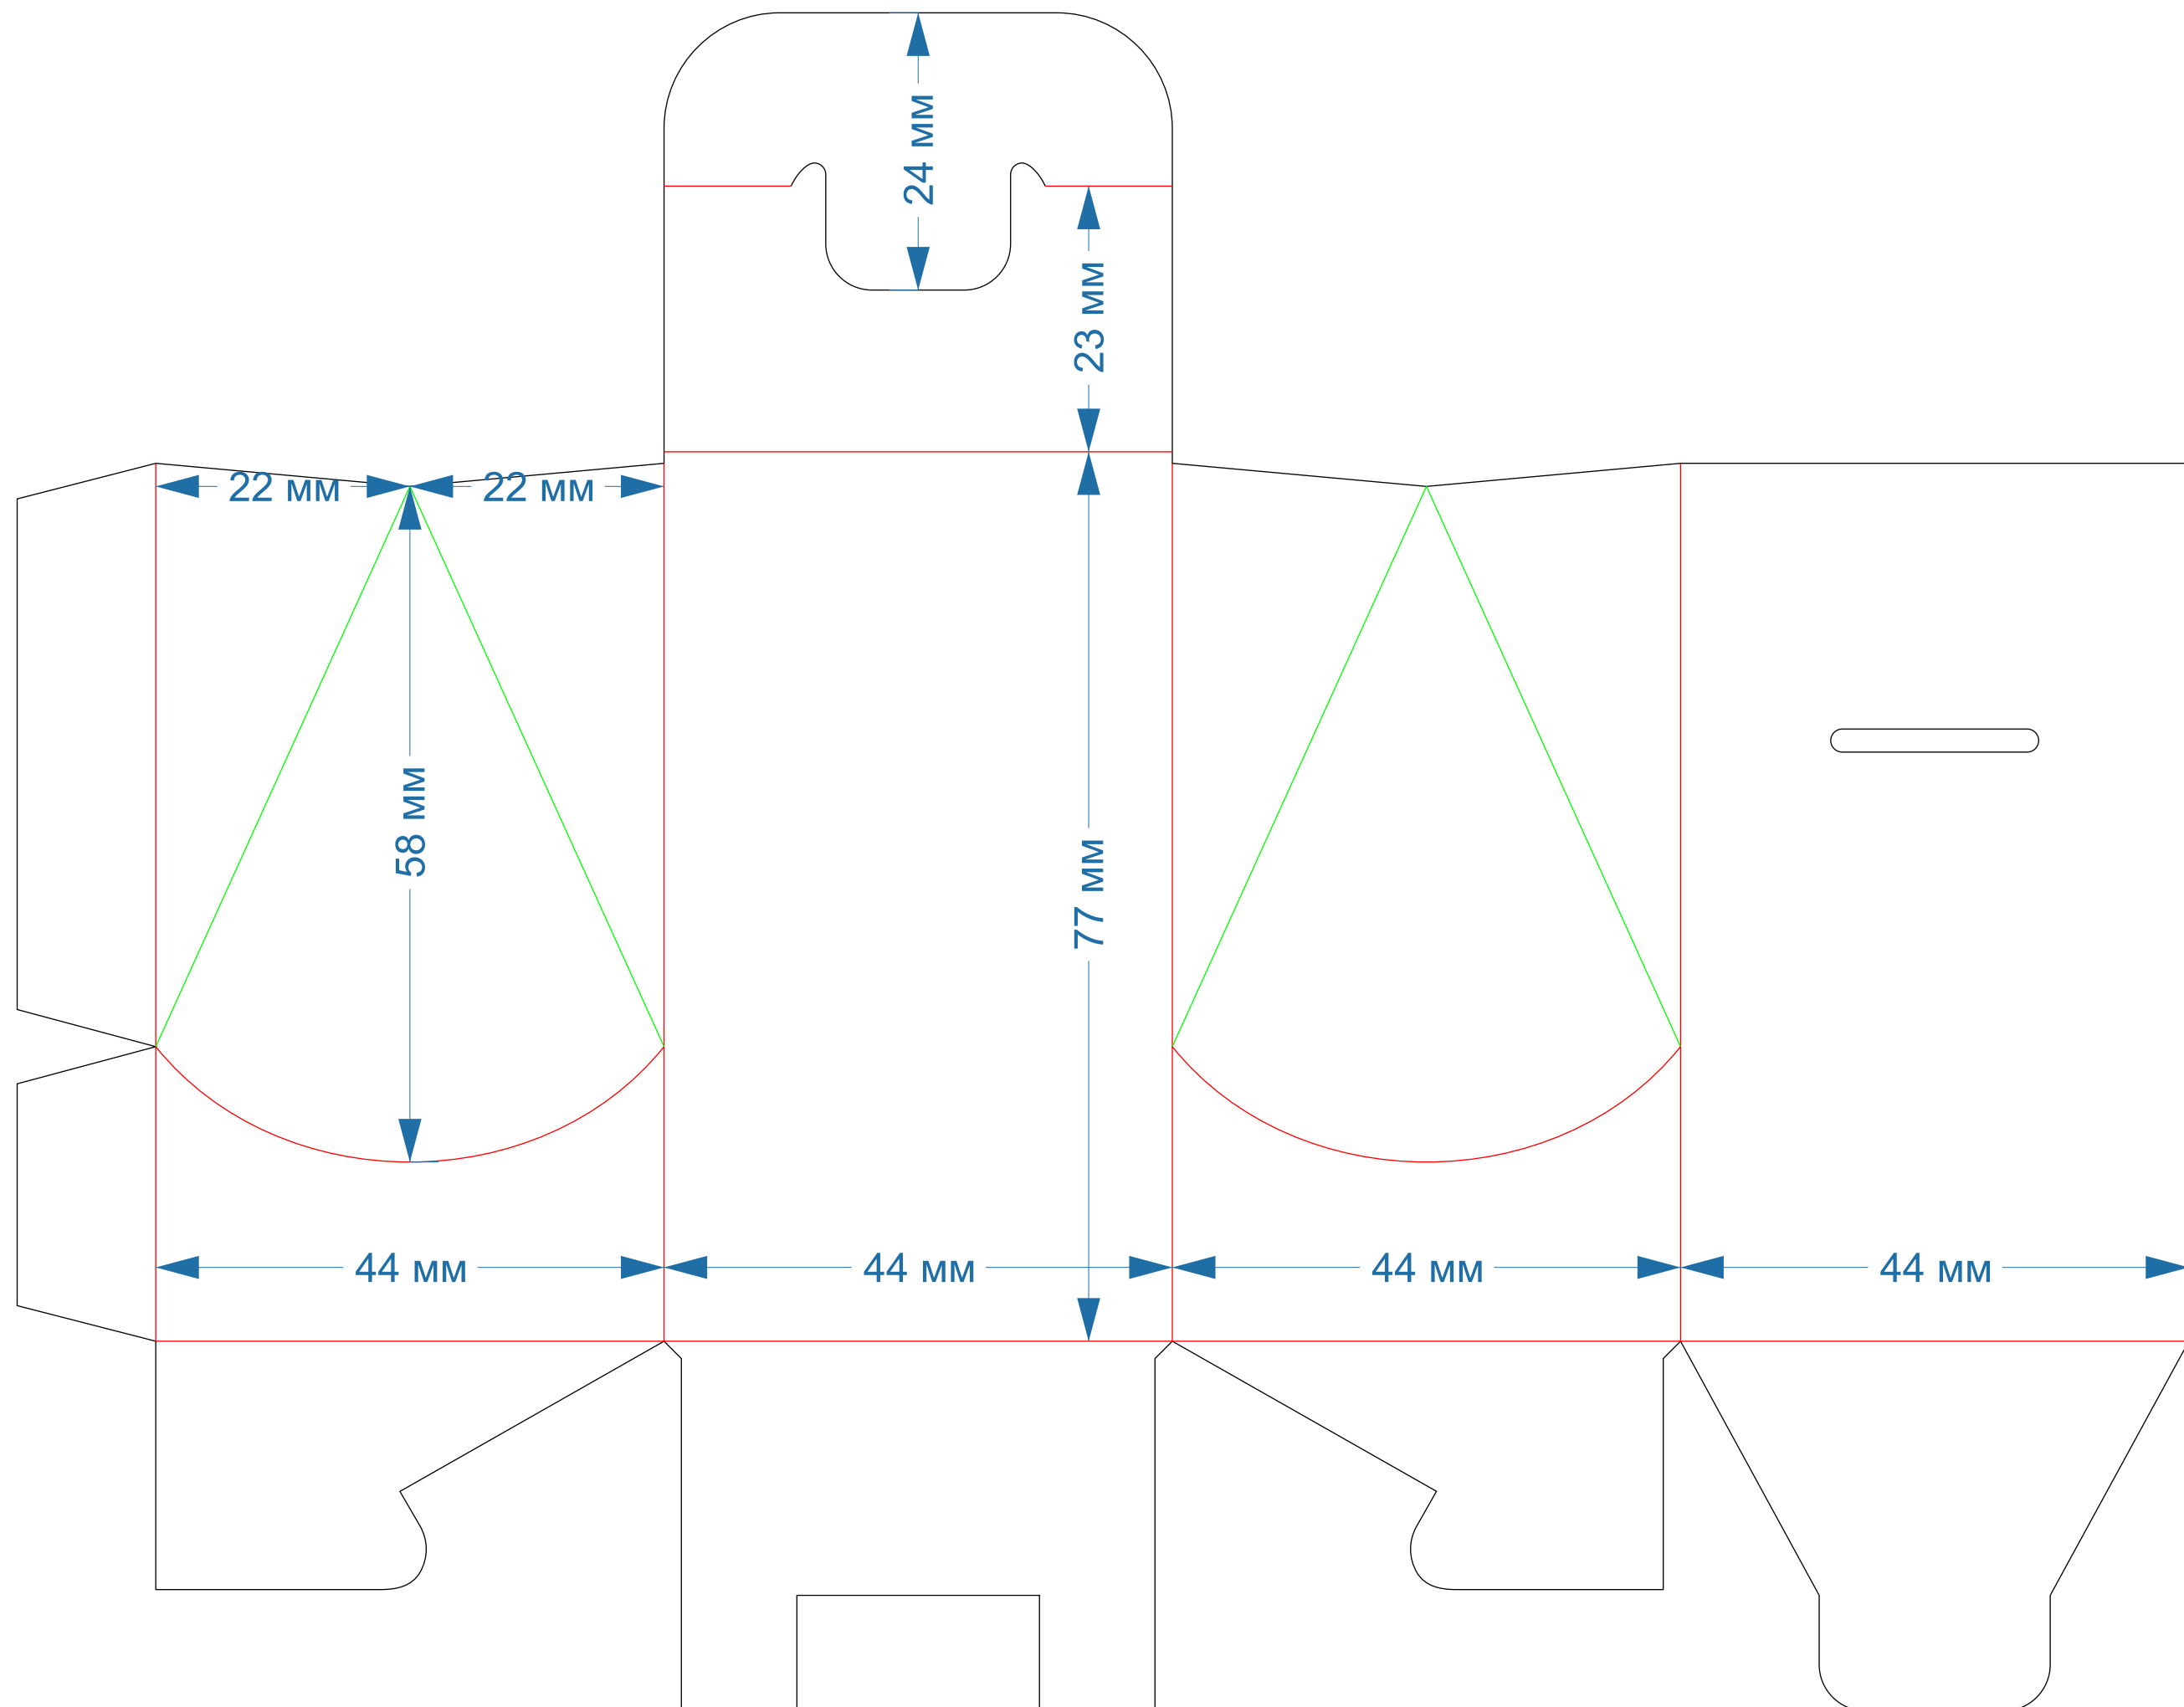

Ласточкин хвост
форма № 27

225x170x40

Ласточкин хвост
форма № 28

105x105x110

Ласточкин хвост
форма № 36

140x180x40

Ласточкин хвост
форма № 48

250x200x150мм

Ласточкин хвост
форма № 49-50

362x257x100мм

Ласточкин хвост
форма № 81

190x190x50мм

Ласточкин хвост
форма № 117

180x140x40мм

Ласточкин хвост
форма № 126

180x130x64

Ласточкин хвост
форма № 131

120x130x35мм

Ласточкин хвост
форма № 207

77x44x44мм

рез **биг** перфорция

Ласточкин хвост
форма № 209

80x50x160мм

— рез
— биг
— перфорация

Ласточкин хвост
форма № 213

63,5x63,5x63,5мм

Ласточкин хвост
форма № 218

46x46x157мм

Ласточкин хвост
форма № 250

105x55x168мм
с ОКНОМ

Ласточкин хвост
форма № 271

128x44x191 мм