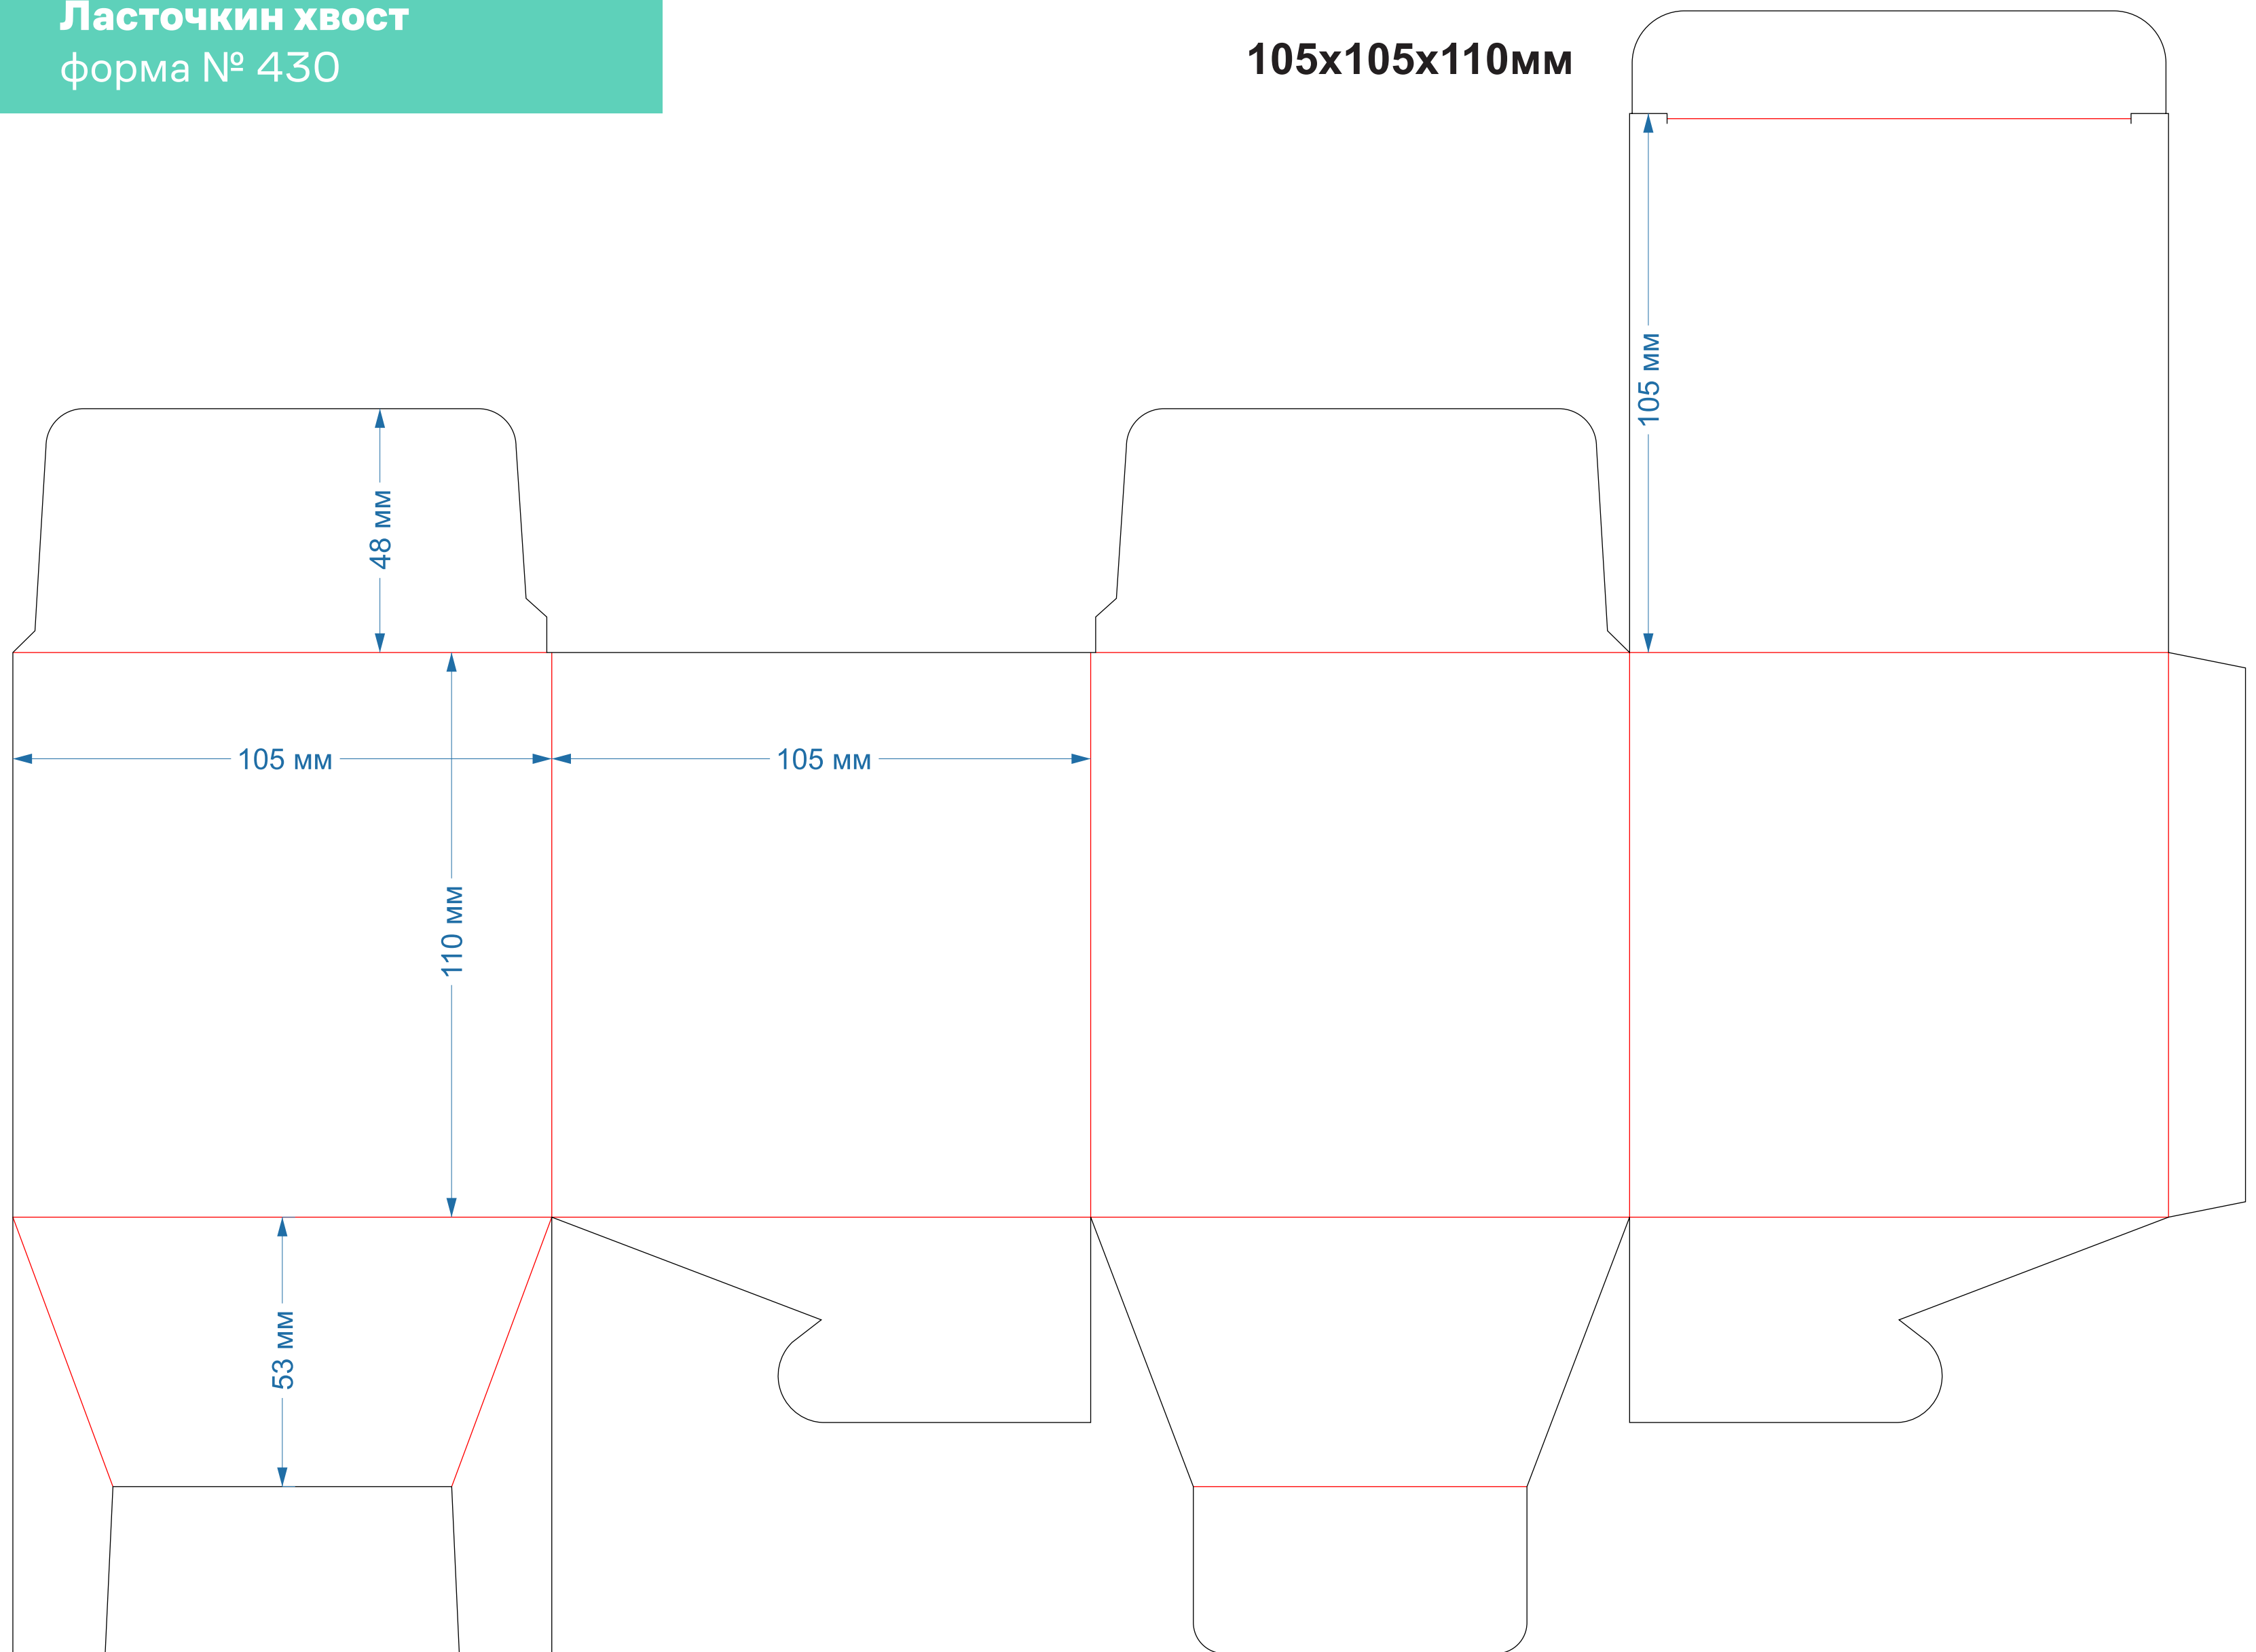

97x50x172мм

Ласточкин хвост
форма № 375

78x73x187мм

Ласточкин хвост
форма № 389

78x40x130мм

Ласточкин хвост
форма № 399

143x40x170мм

Ласточкин хвост
форма № 430

105x105x110мм

Ласточкин хвост
форма № 459

130x80x35мм

Ласточкин хвост
форма № 461

105x55x168мм
С ОКНОМ

Ласточкин хвост
форма № 465

181x40x181мм

Ласточкин хвост
форма № 466