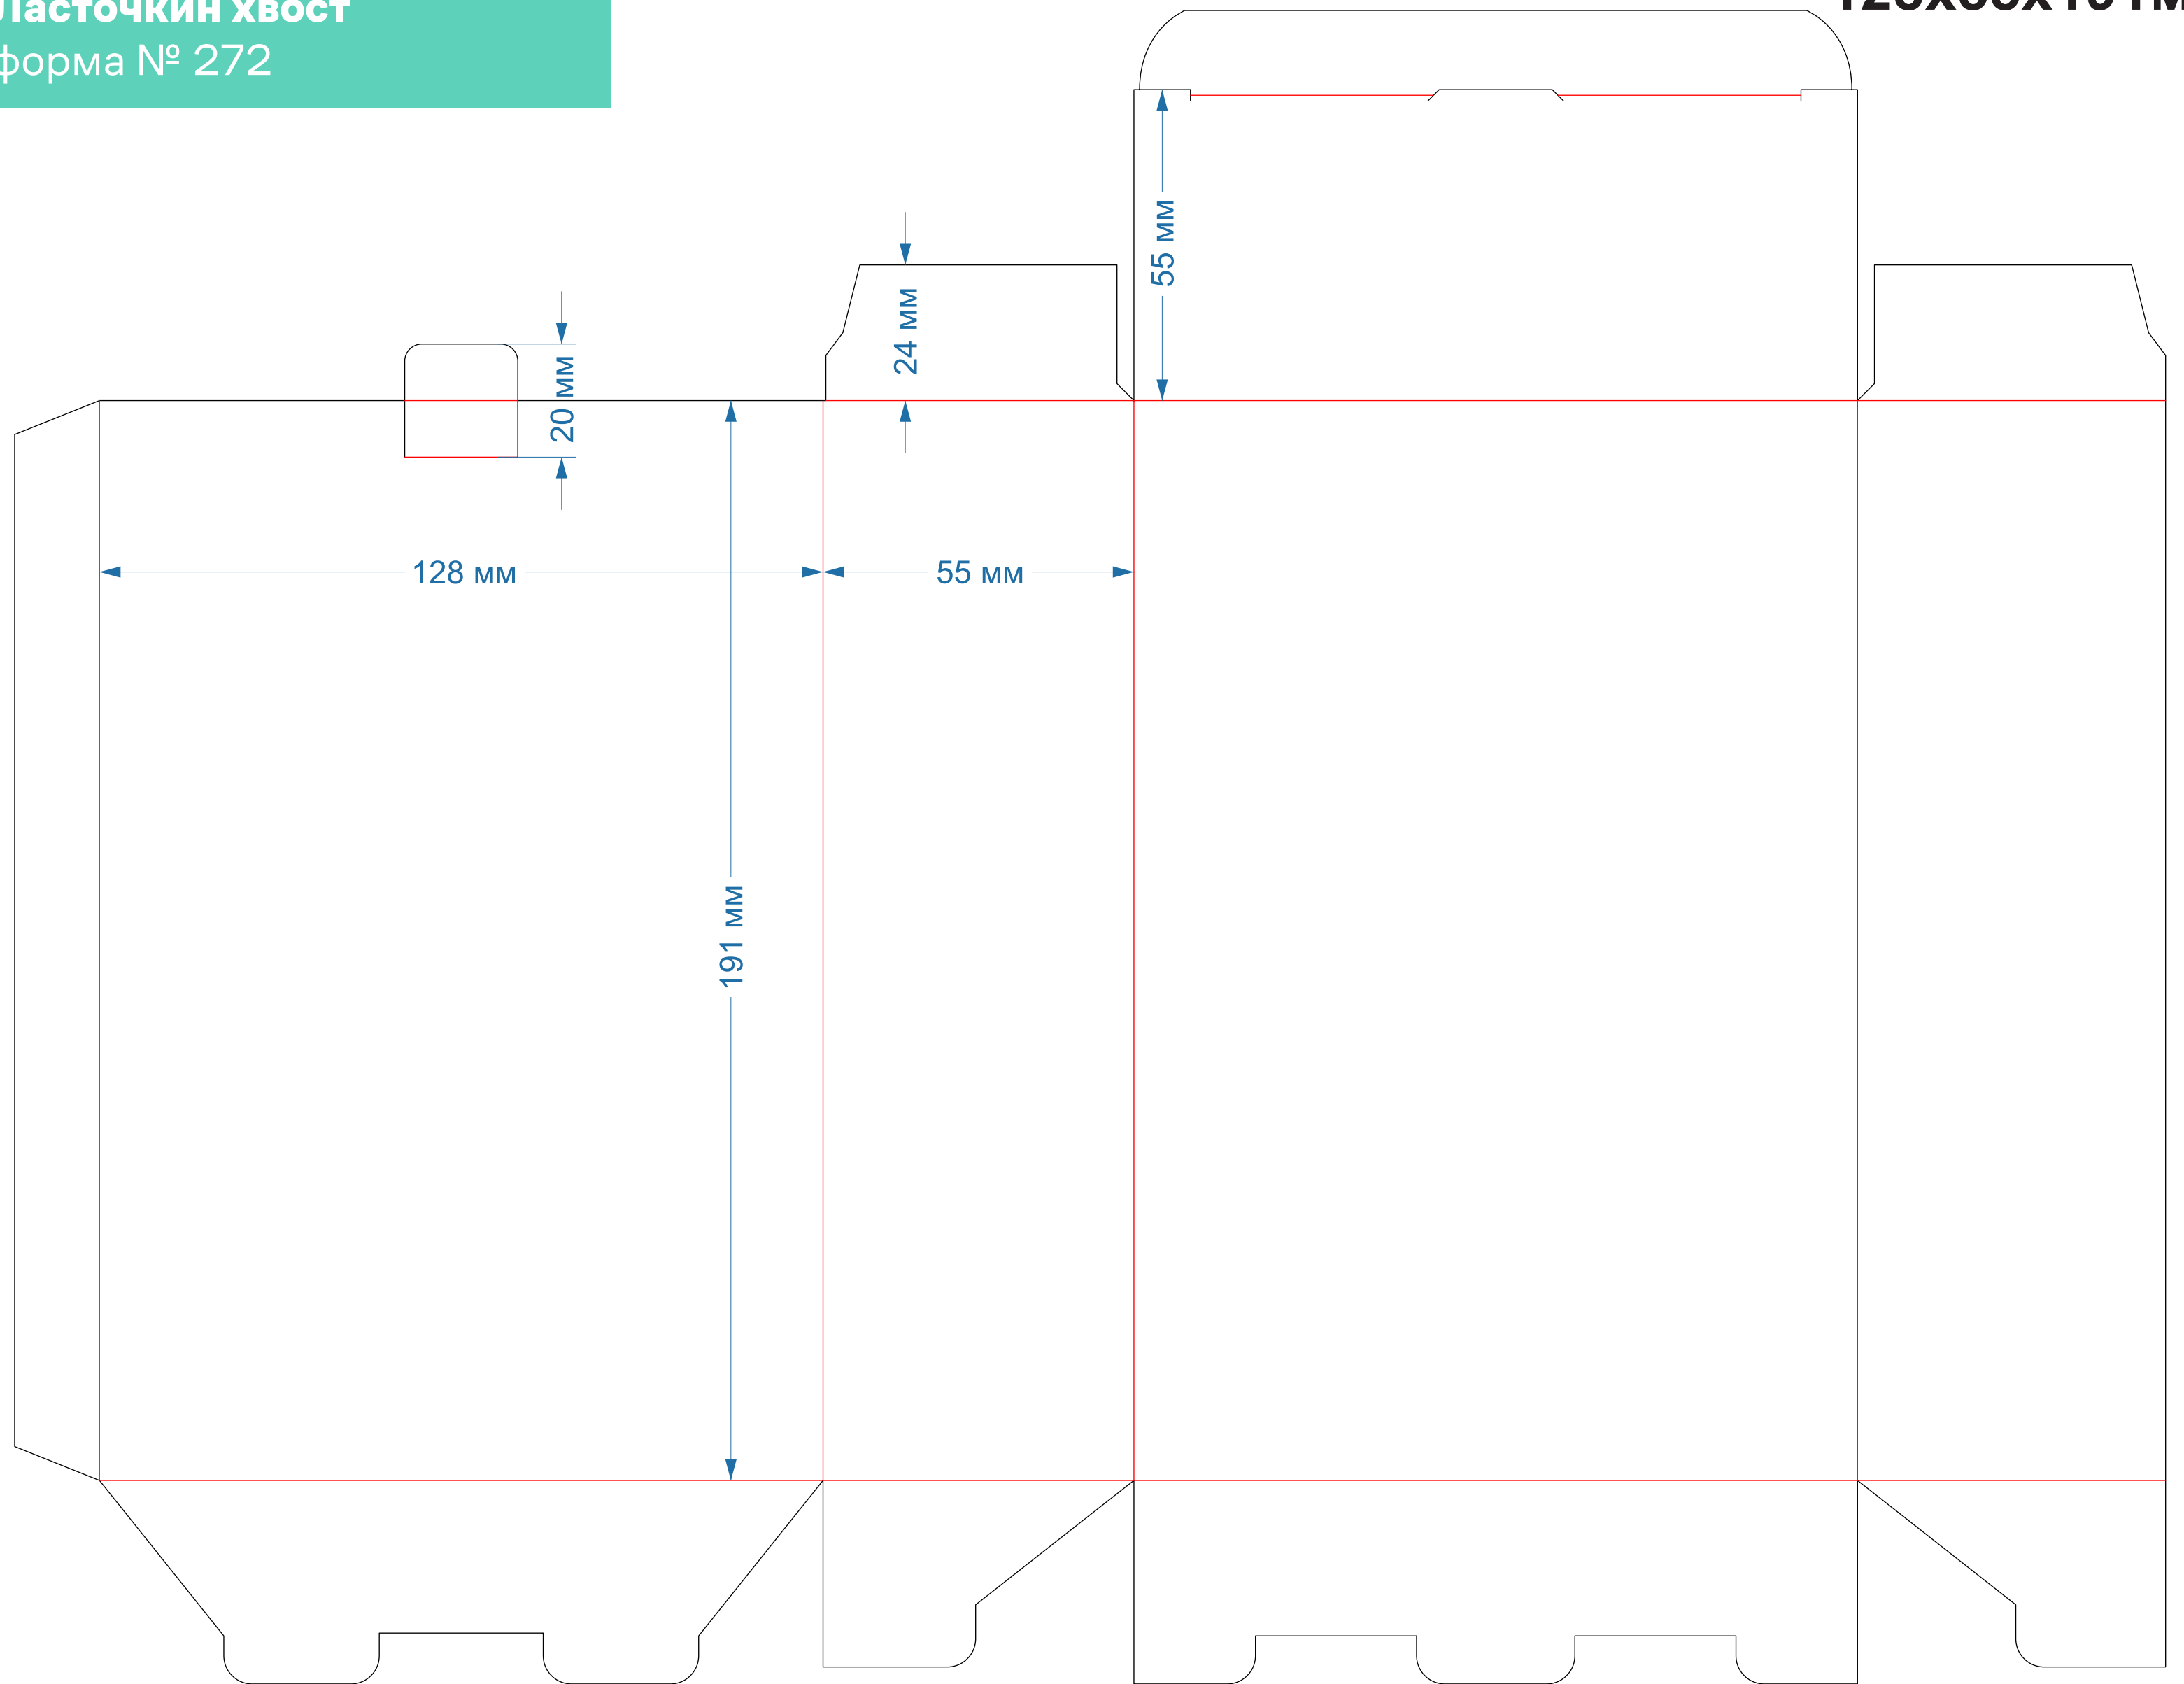

Ласточкин хвост
форма № 272

128x55x191 мм