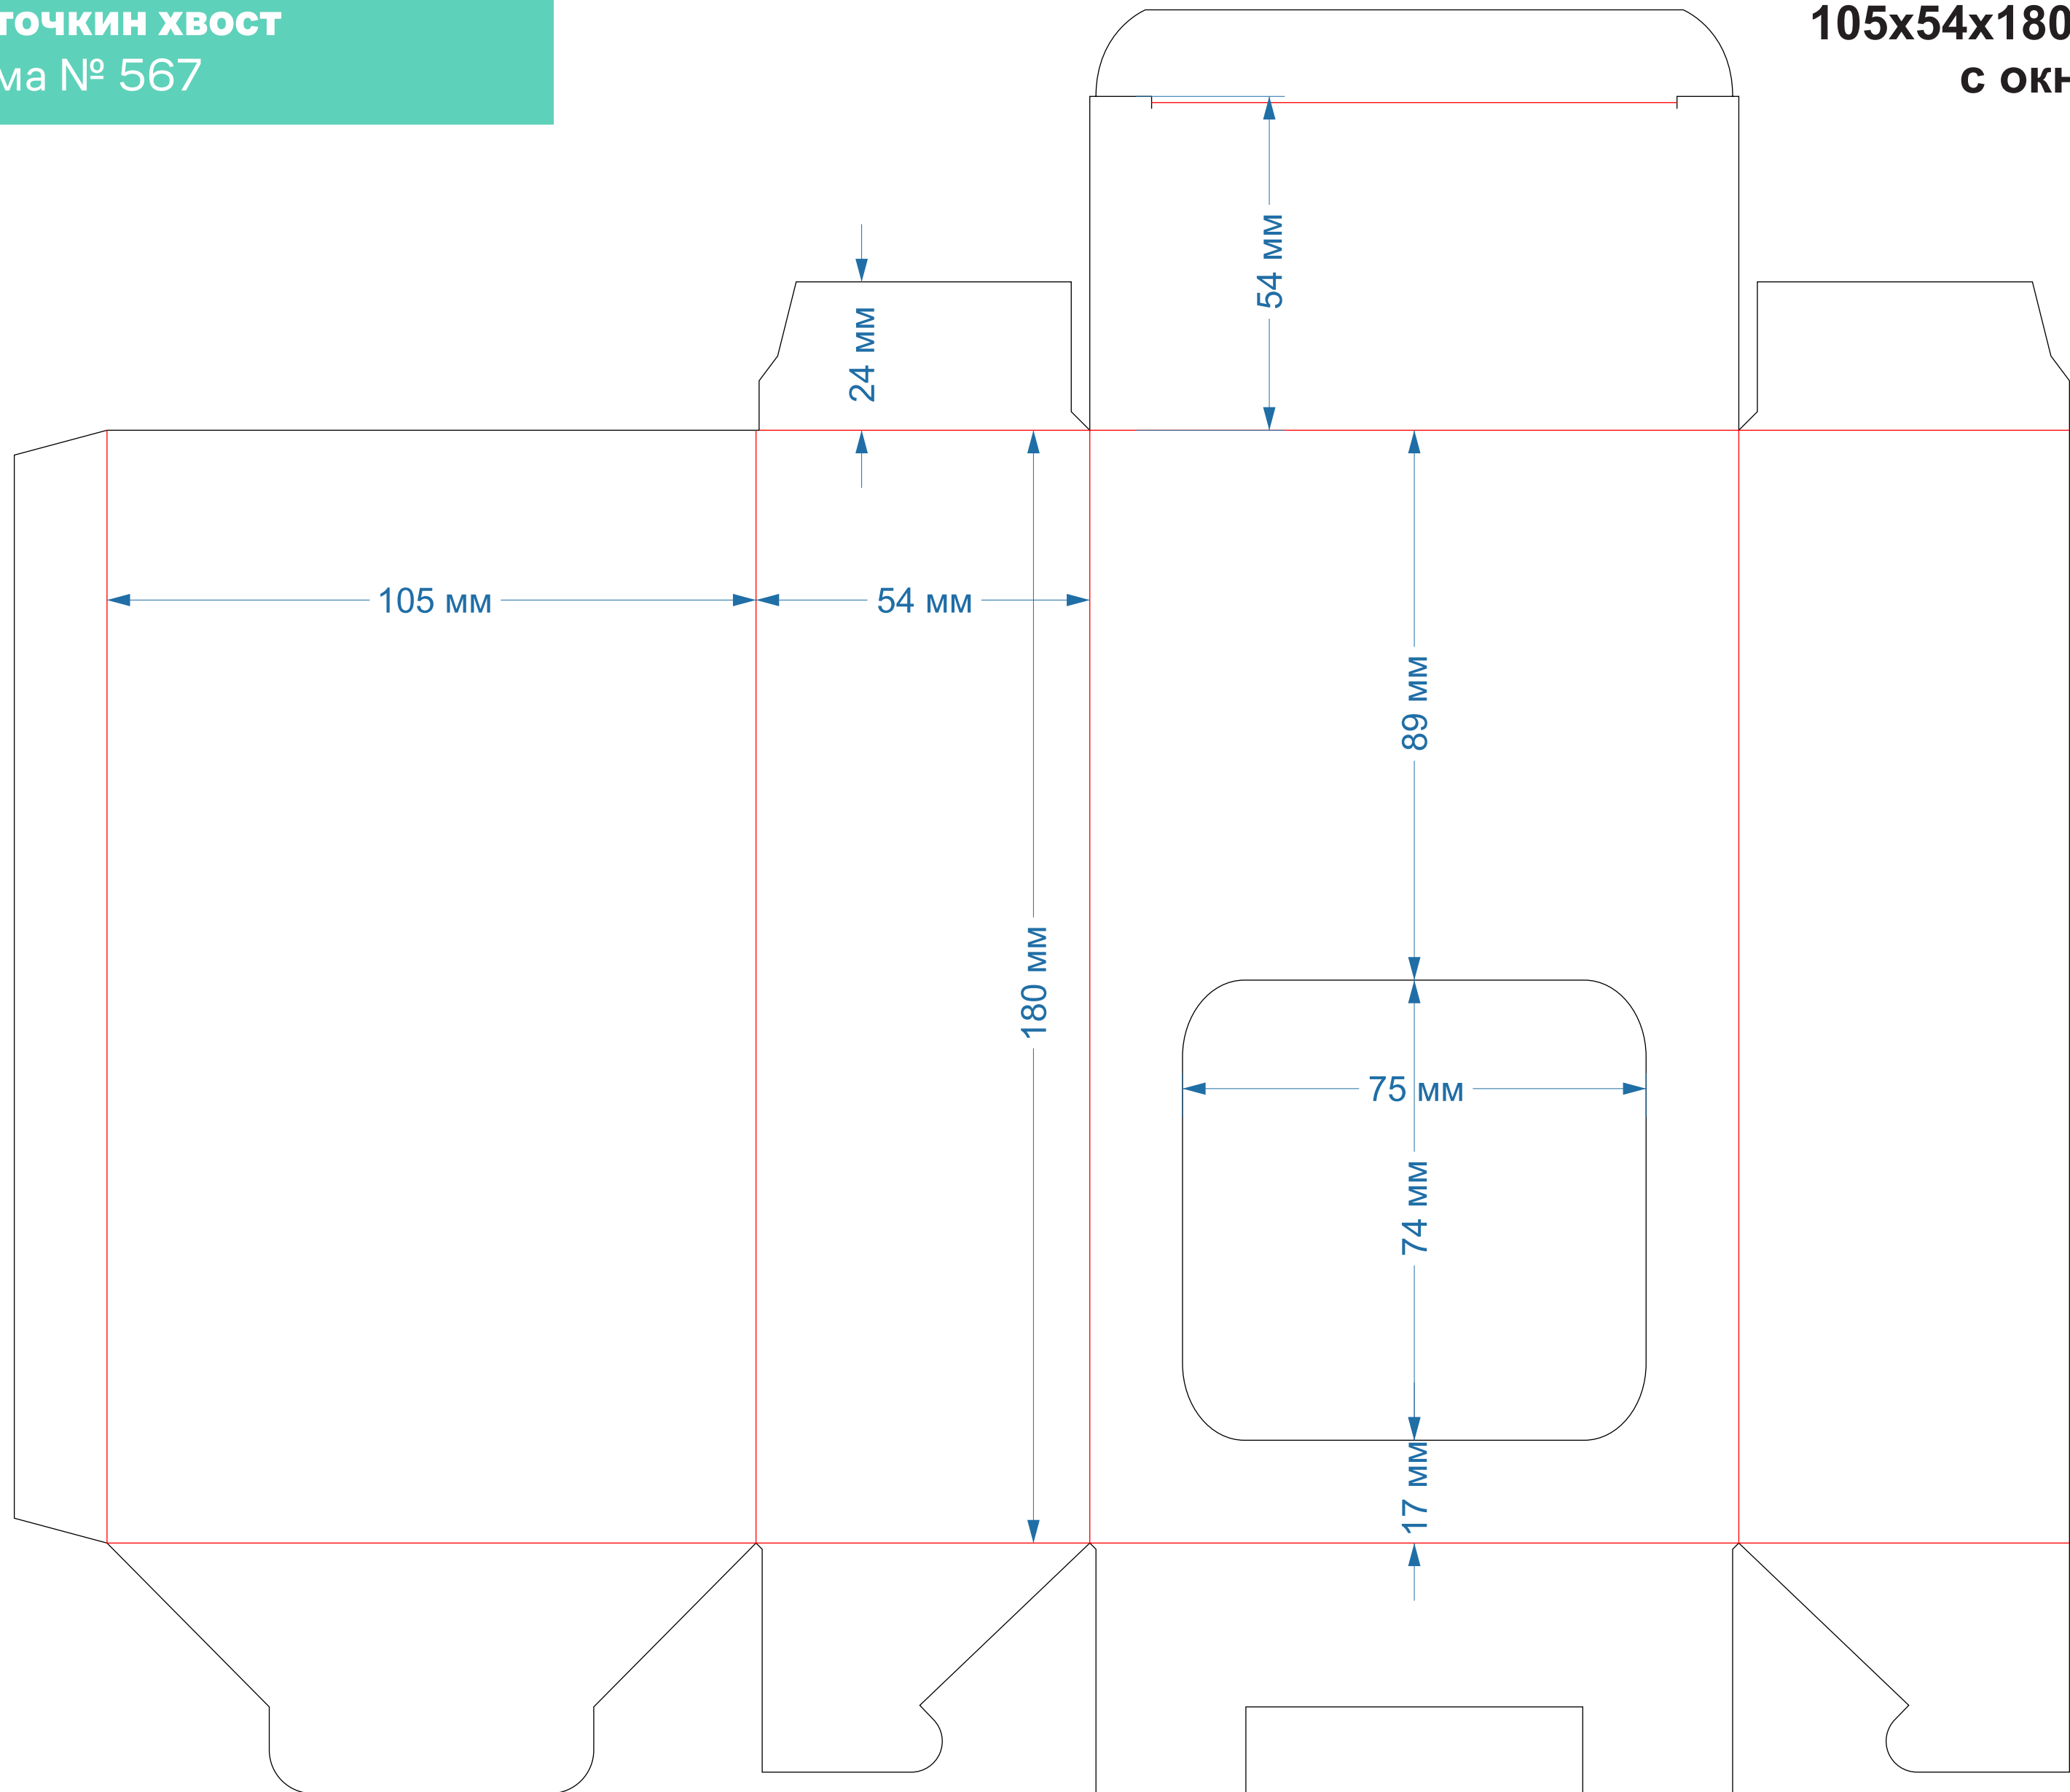

198x50,5x183мм

Ласточкин хвост
форма № 473

108x55x207 мм
с ОКНОМ

Ласточкин хвост
форма № 475

125x57x209
С ОКНОМ

Ласточкин хвост
форма № 479

172x52x199мм
с ОКНОМ

Ласточкин хвост
форма № 488

45x45x172мм

Ласточкин хвост
форма № 503

135x123x157мм

Ласточкин хвост
форма № 511

50x55x160мм

Ласточкин хвост
форма № 512

175x59x177мм

Ласточкин хвост
форма № 513

233x59x177mm

Ласточкин хвост
форма № 514

135x55x184мм

Ласточкин хвост

форма № 517

121x50x172мм
с ОКНОМ

Ласточкин хвост
форма № 521

257x52x199мм
С ОКНОМ

Ласточкин хвост
форма № 567

105x54x180 мм
С ОКНОМ

Ласточкин хвост
форма № 576

55x55x94мм

Ласточкин хвост
форма № 588

156x52x186мм
С ОКНОМ

Ласточкин хвост
форма № 614

рез биг перфорация