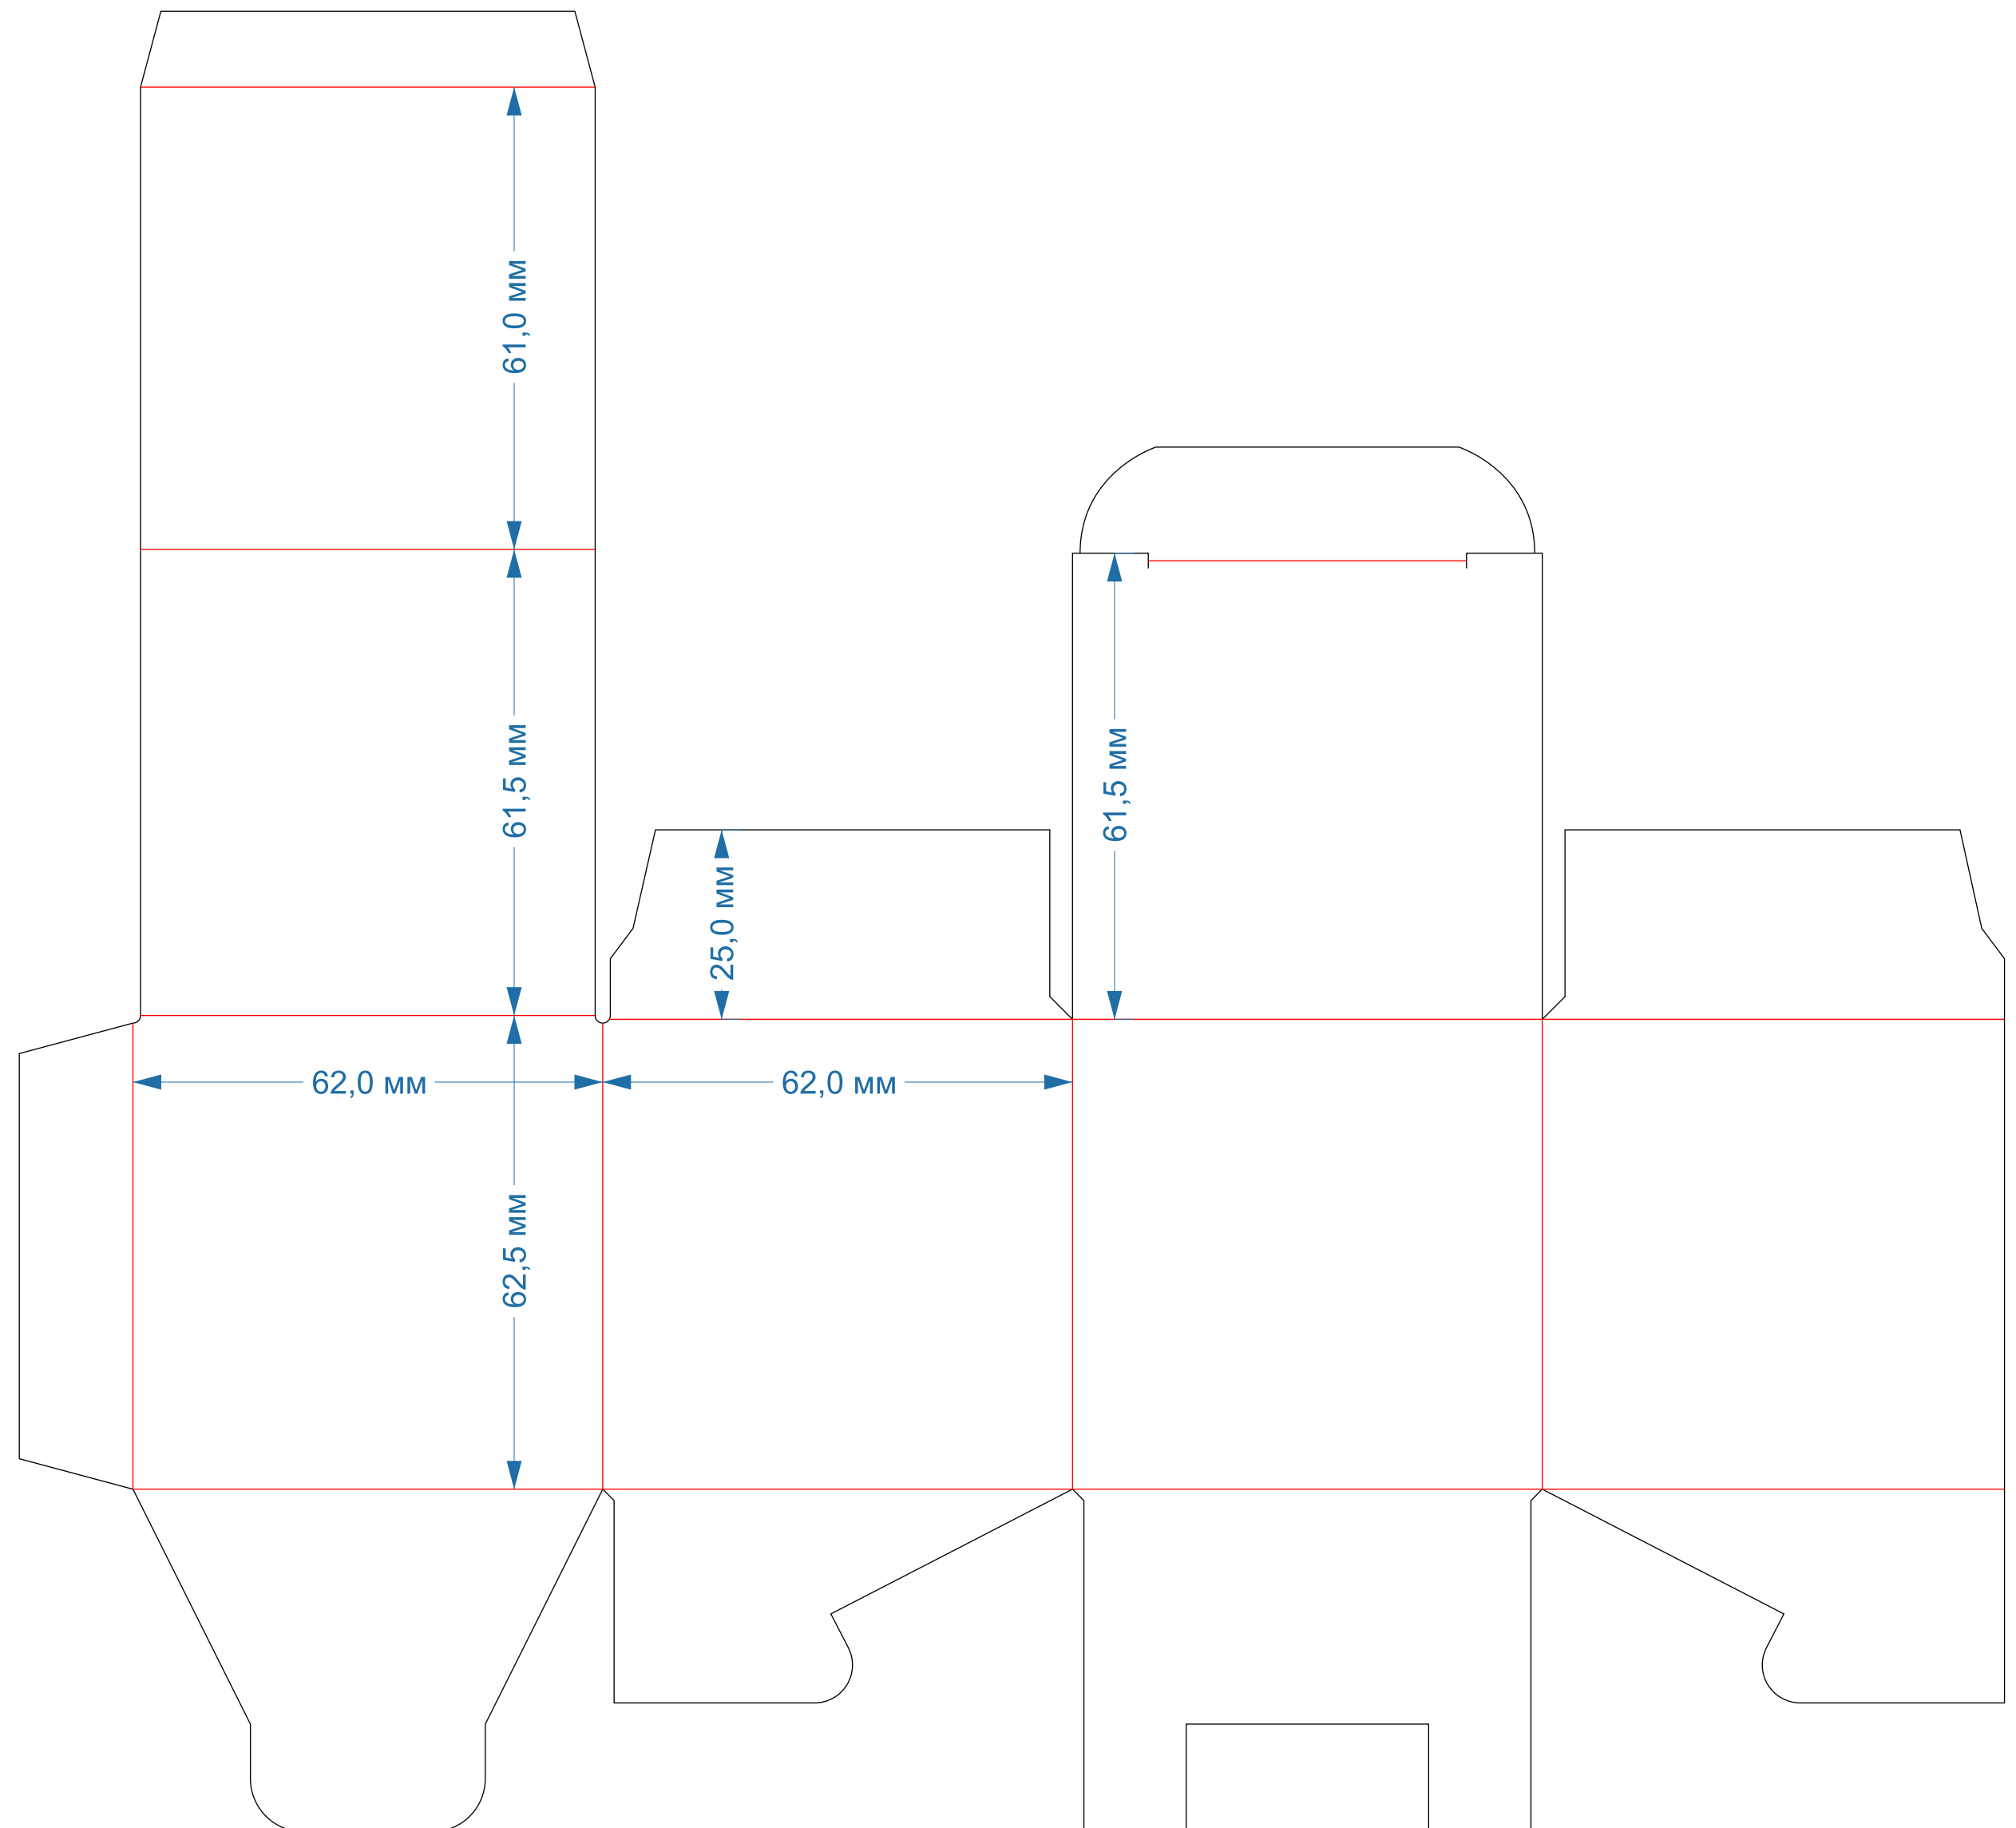

Ласточкин хвост
форма № 276

106x57x187мм

Ласточкин хвост
форма № 278

70x70x180мм

Ласточкин хвост
форма № 283

103x59x192мм

Ласточкин хвост
форма № 298

62x62x124мм