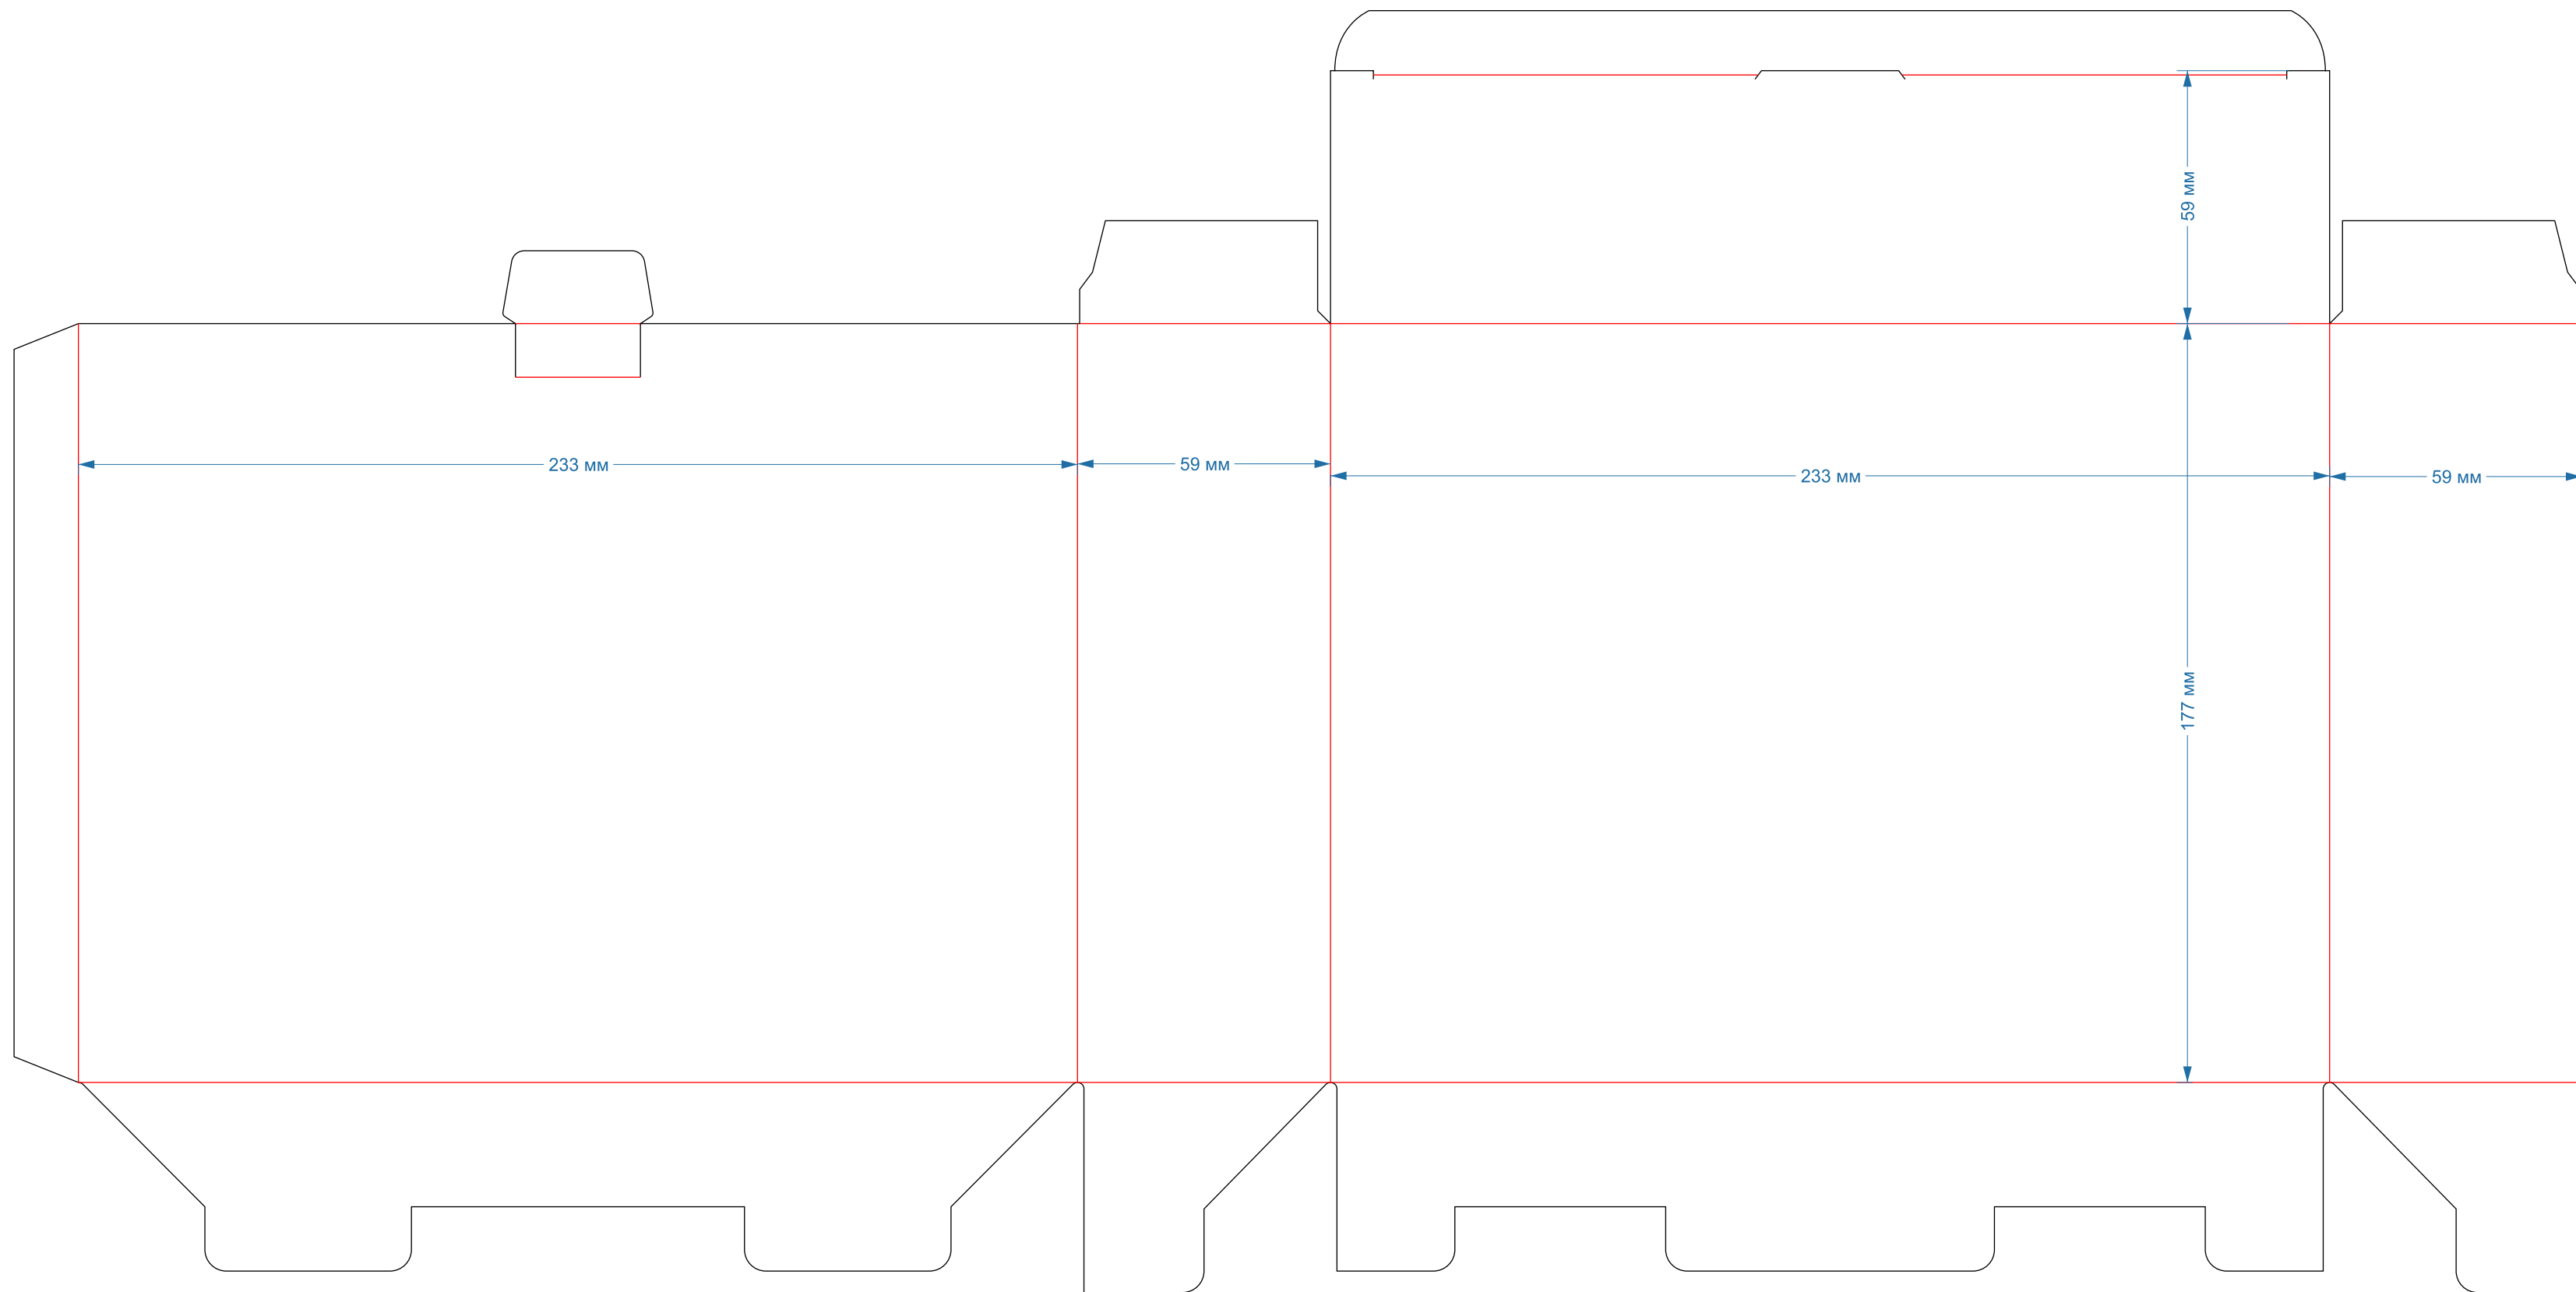

45x45x172мм

Ласточкин хвост
форма № 503

135x123x157мм

Ласточкин хвост
форма № 511

50x55x160мм

Ласточкин хвост
форма № 512

175x59x177мм

Ласточкин хвост
форма № 513

233x59x177mm

Ласточкин хвост
форма № 514

135x55x184мм

Ласточкин хвост

форма № 517

121x50x172мм
с ОКНОМ

Ласточкин хвост
форма № 521

257x52x199мм
С ОКНОМ