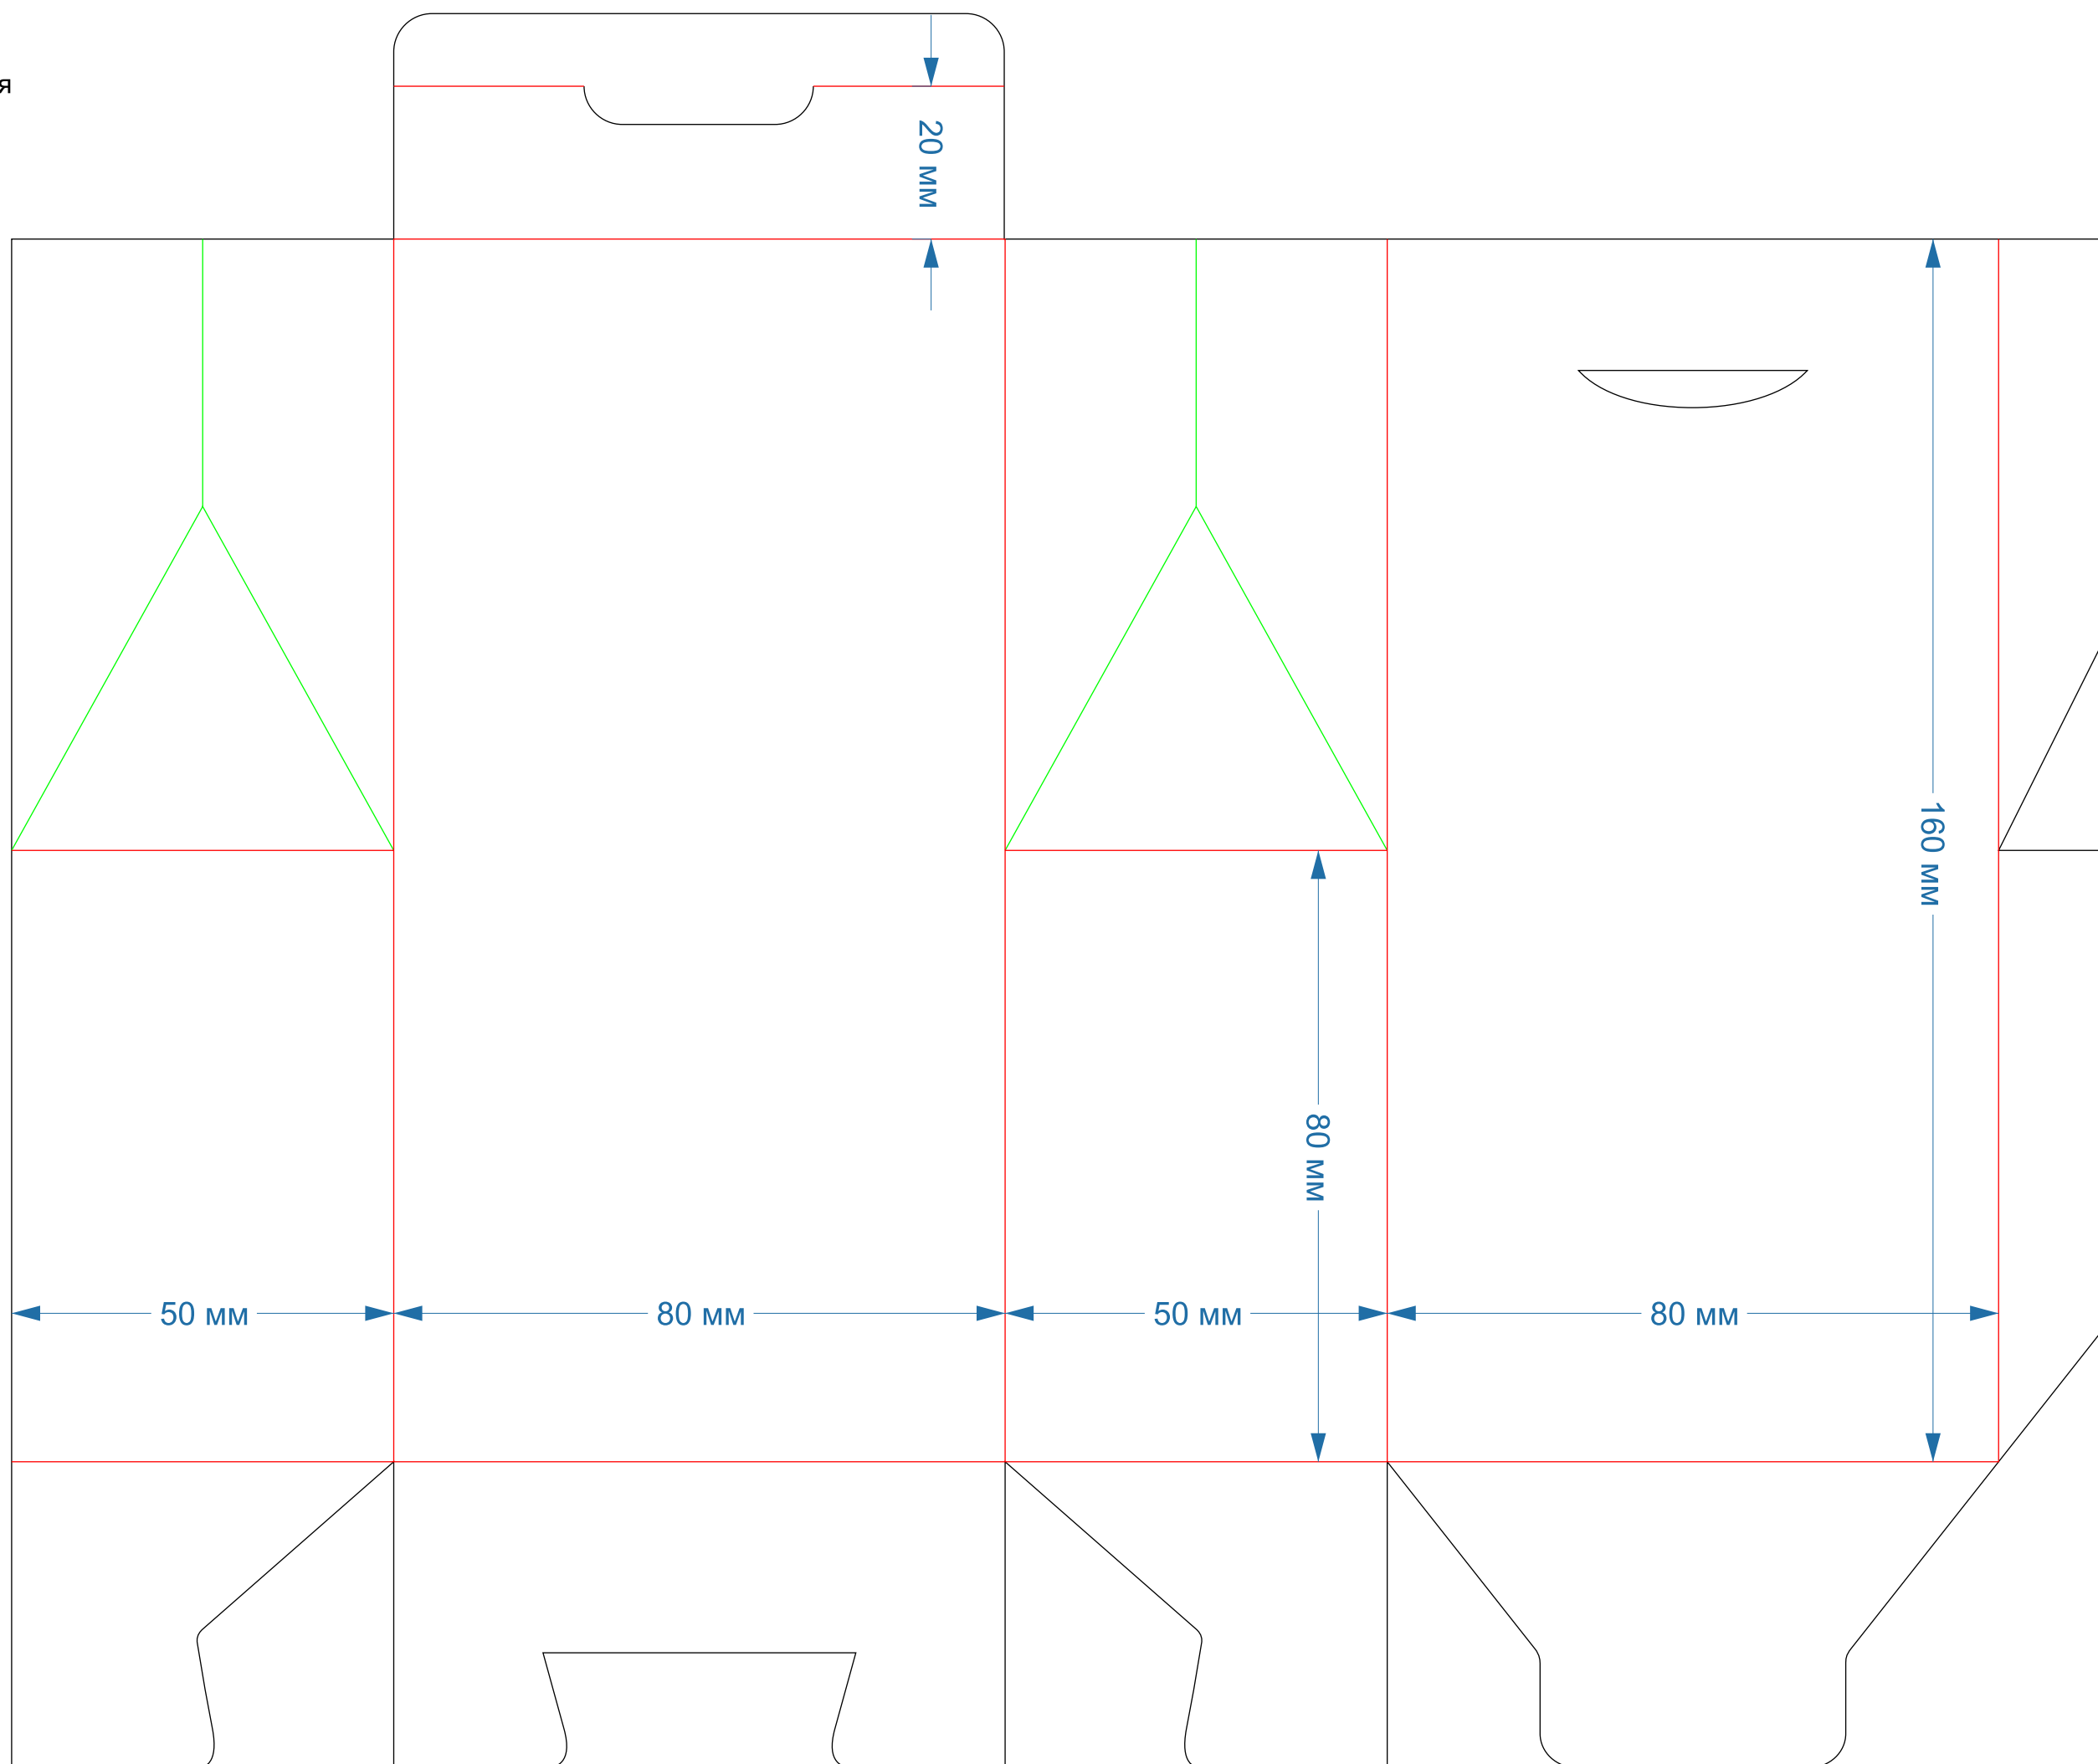

Ласточкин хвост
форма № 27

225x170x40

Ласточкин хвост
форма № 28

105x105x110

Ласточкин хвост
форма № 36

140x180x40

Ласточкин хвост
форма № 48

250x200x150мм

Ласточкин хвост
форма № 49-50

362x257x100мм

Ласточкин хвост
форма № 81

190x190x50мм

Ласточкин хвост
форма № 117

180x140x40мм

Ласточкин хвост
форма № 126

180x130x64

Ласточкин хвост
форма № 131

120x130x35мм

Ласточкин хвост
форма № 207

77x44x44мм

рез **биг** перфорция

Ласточкин хвост
форма № 209

80x50x160мм

— рез
— биг
— перфорация

Ласточкин хвост
форма № 213

63,5x63,5x63,5мм

Ласточкин хвост
форма № 218

46x46x157мм

Ласточкин хвост
форма № 250

105x55x168мм
с ОКНОМ

Ласточкин хвост
форма № 271

128x44x191 мм