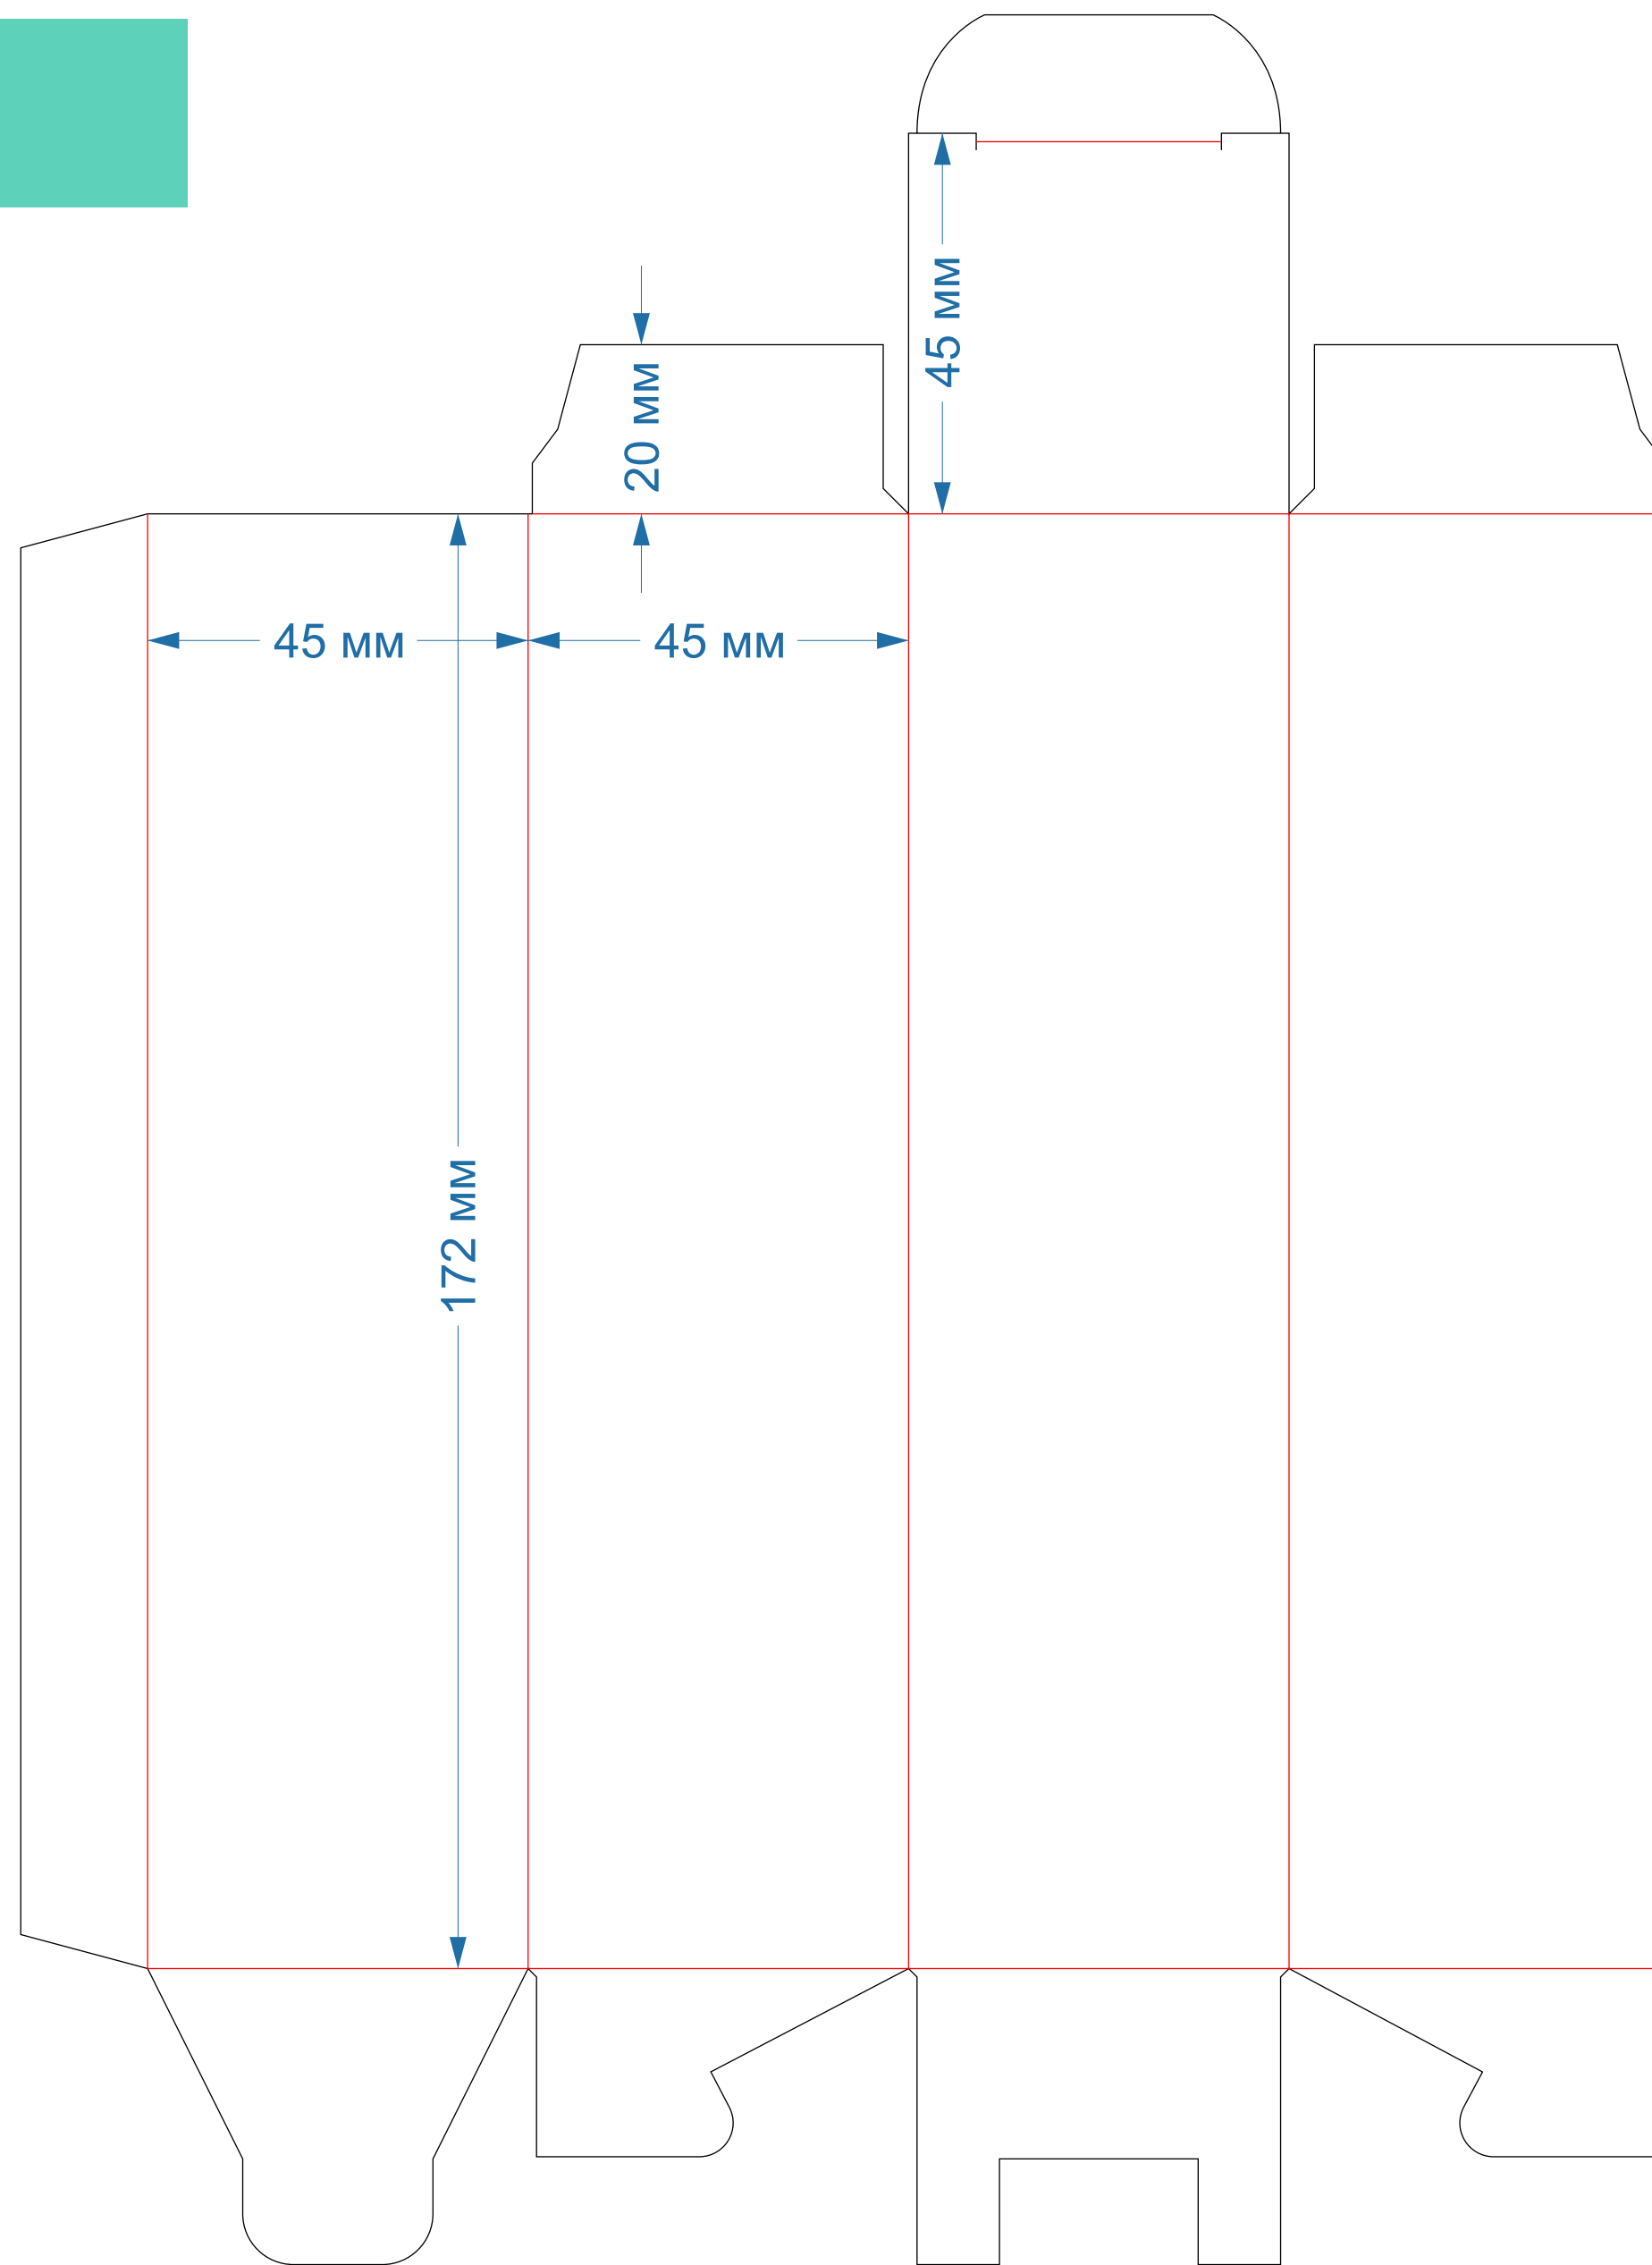

198x50,5x183мм

Ласточкин хвост
форма № 473

108x55x207 мм
с ОКНОМ

Ласточкин хвост
форма № 475

125x57x209
С ОКНОМ

Ласточкин хвост
форма № 479

172x52x199мм
с ОКНОМ

Ласточкин хвост
форма № 488

45x45x172мм

Ласточкин хвост
форма № 503

135x123x157мм

Ласточкин хвост
форма № 511

50x55x160мм

Ласточкин хвост
форма № 512

175x59x177мм

Ласточкин хвост
форма № 513