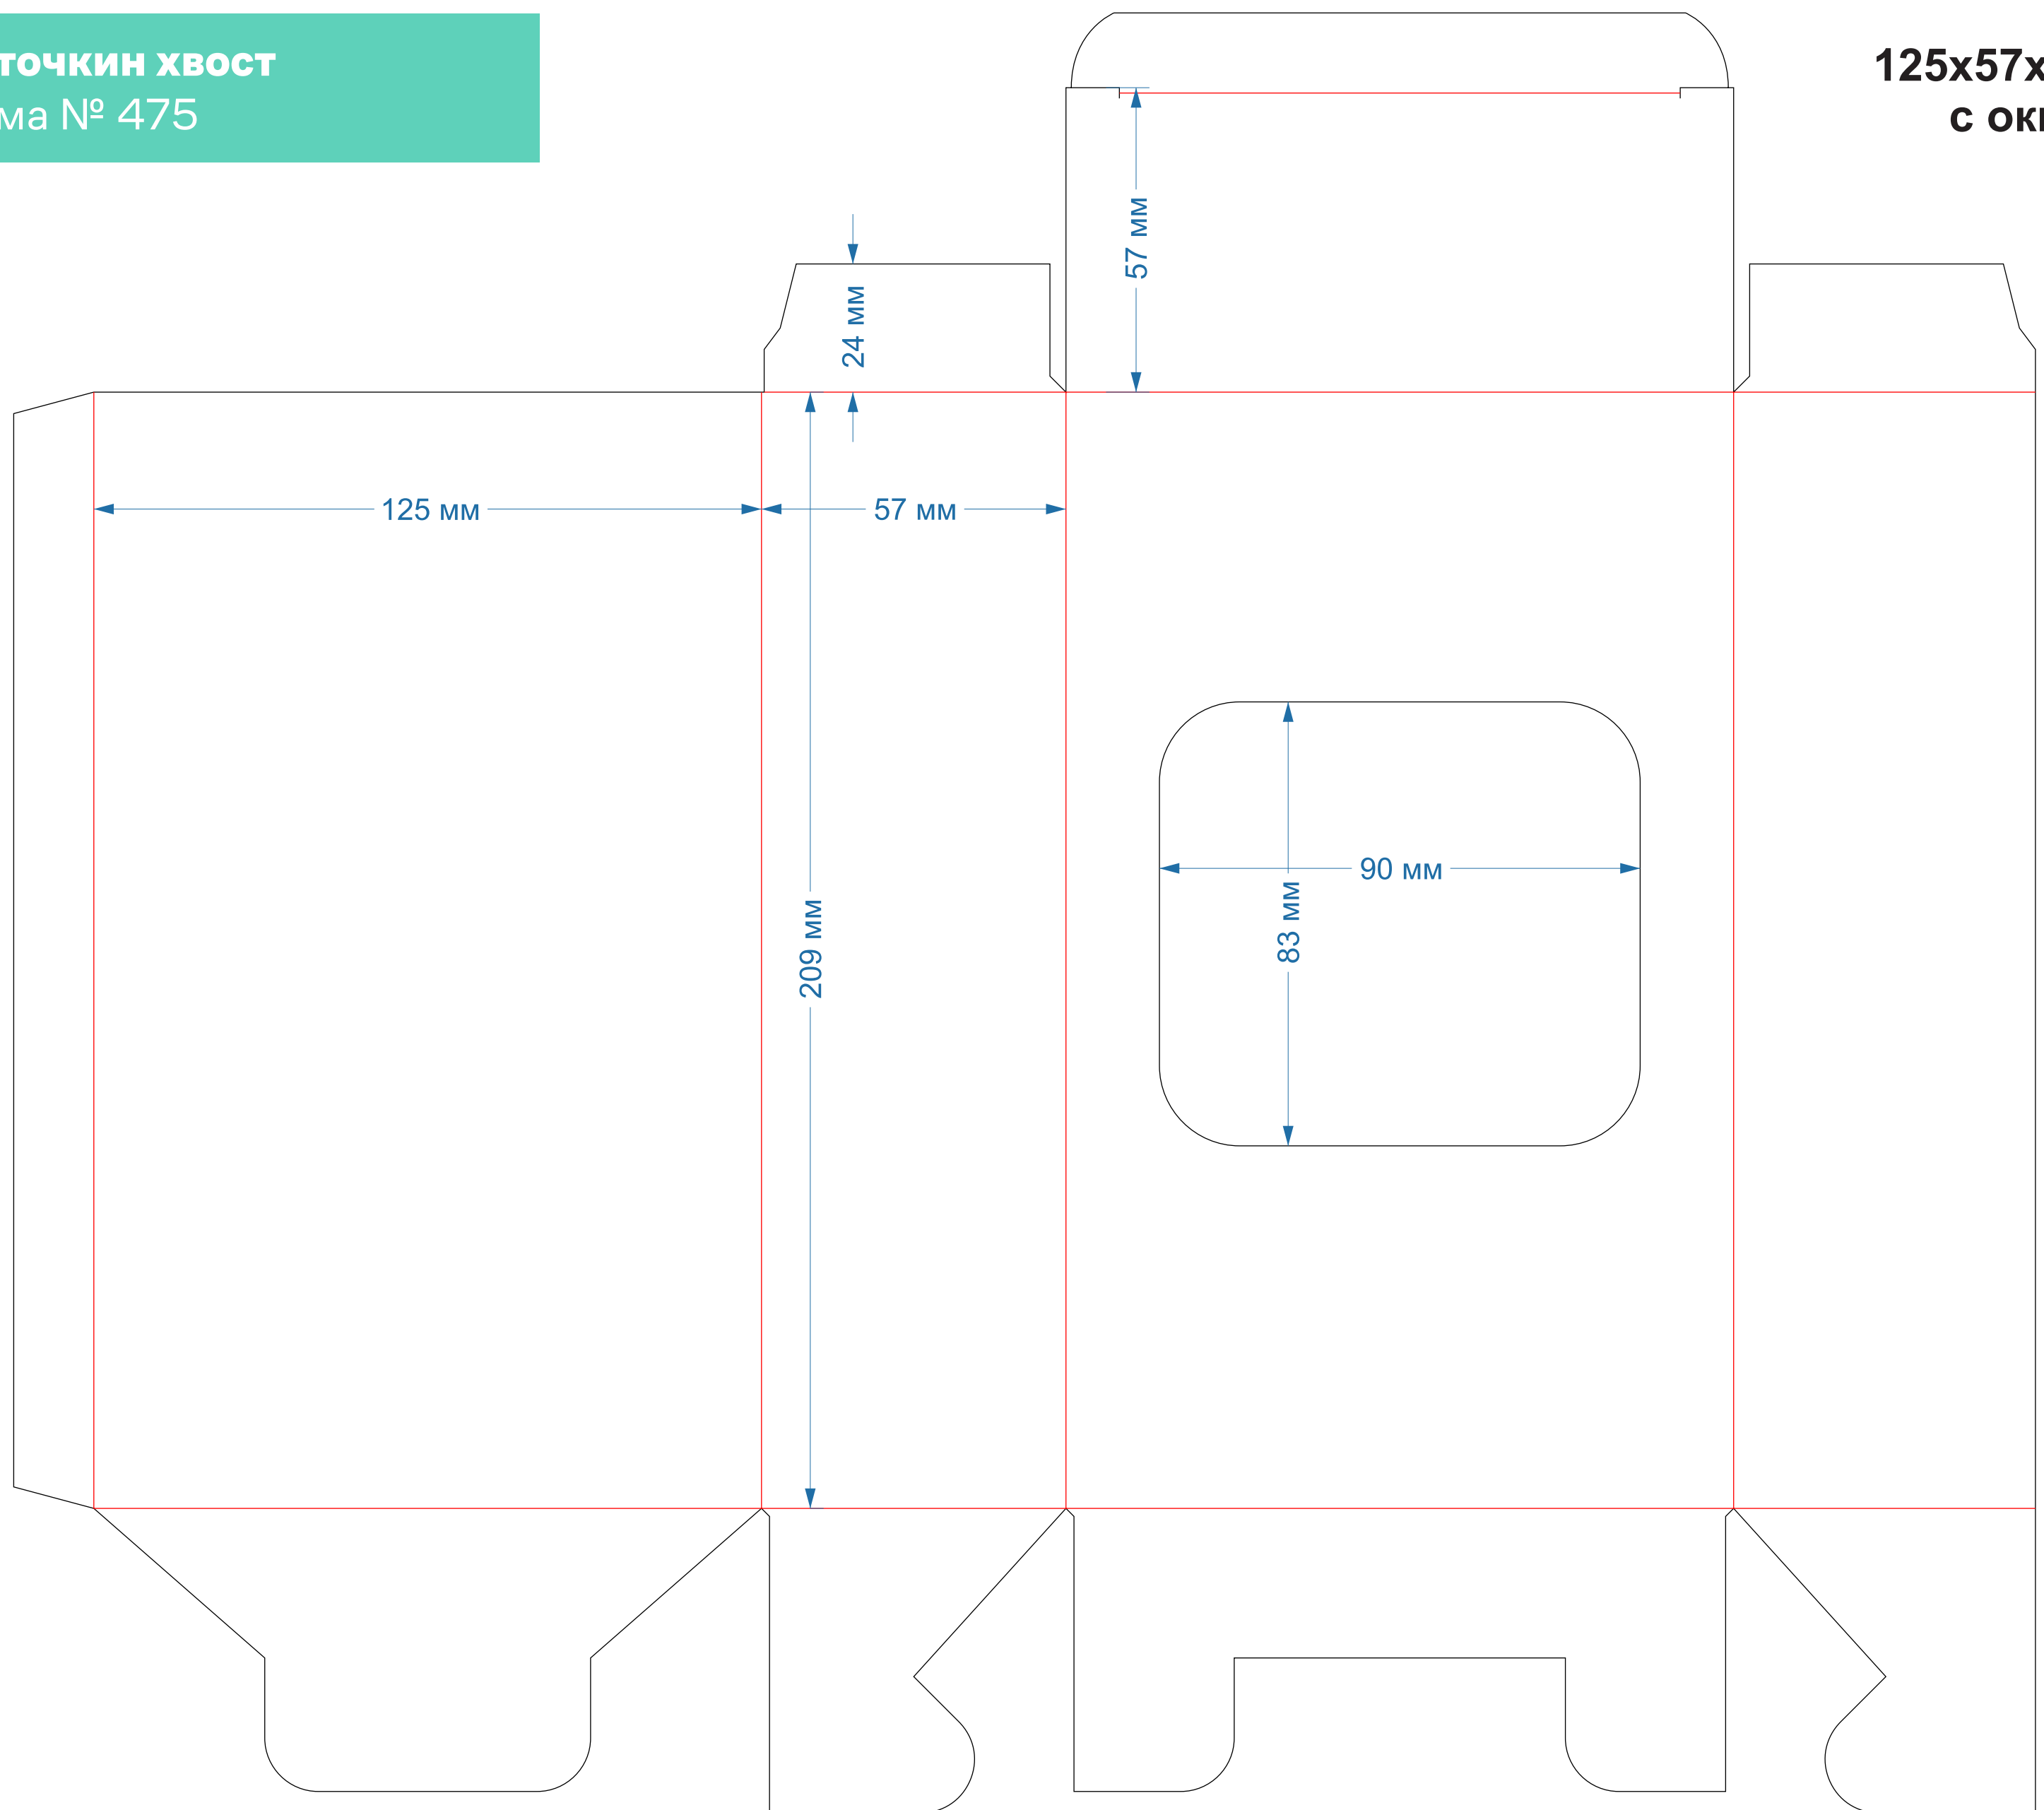

105x105x110мм

Ласточкин хвост
форма № 459

130x80x35мм

Ласточкин хвост
форма № 461

105x55x168мм
С ОКНОМ

Ласточкин хвост
форма № 465

181x40x181мм

Ласточкин хвост
форма № 466

198x50,5x183мм

Ласточкин хвост
форма № 473

108x55x207 мм
с ОКНОМ

Ласточкин хвост
форма № 475

125x57x209
С ОКНОМ

Ласточкин хвост
форма № 479

172x52x199мм
с ОКНОМ

Ласточкин хвост
форма № 488

45x45x172мм

Ласточкин хвост
форма № 503

135x123x157мм

Ласточкин хвост
форма № 511

50x55x160мм

Ласточкин хвост
форма № 512

175x59x177мм

Ласточкин хвост
форма № 513

233x59x177mm

Ласточкин хвост
форма № 514

135x55x184мм

Ласточкин хвост

форма № 517

121x50x172мм
с ОКНОМ

Ласточкин хвост
форма № 521

257x52x199мм
С ОКНОМ