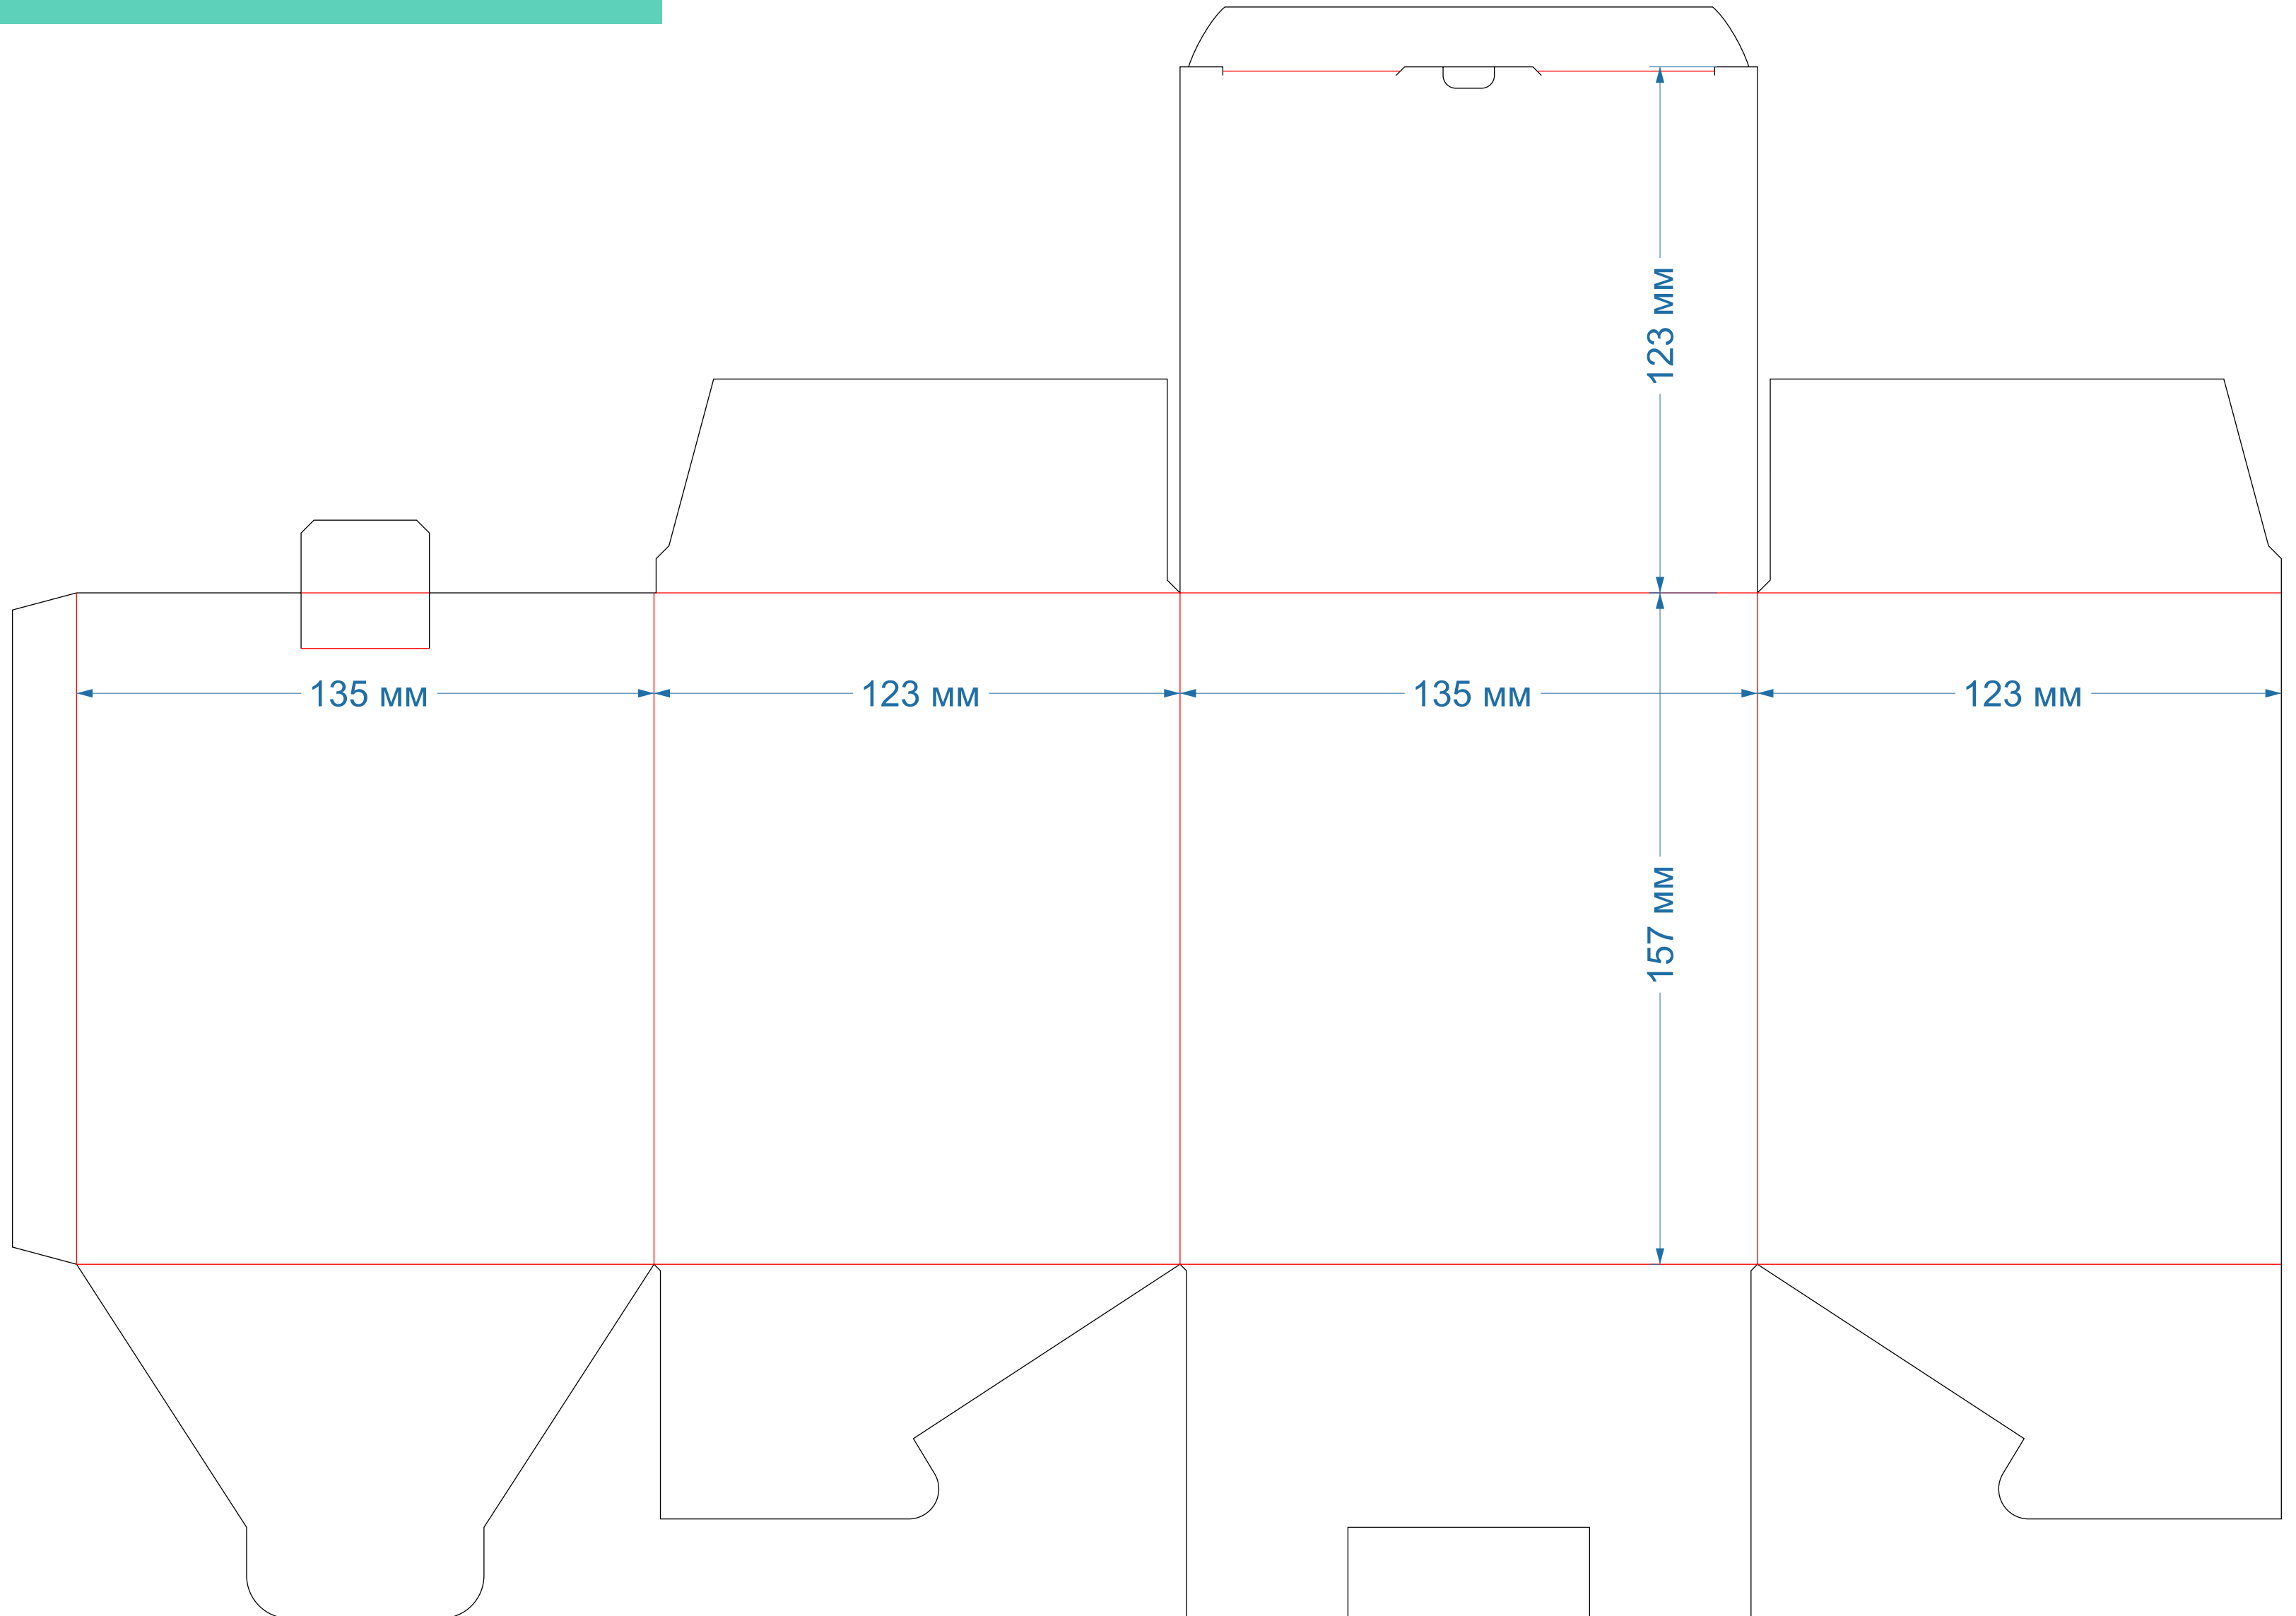

198x50,5x183мм

Ласточкин хвост
форма № 473

108x55x207 мм
с ОКНОМ

Ласточкин хвост
форма № 475

125x57x209
С ОКНОМ

Ласточкин хвост
форма № 479

172x52x199мм
с ОКНОМ

Ласточкин хвост
форма № 488

45x45x172мм

Ласточкин хвост
форма № 503

135x123x157мм

Ласточкин хвост
форма № 511

50x55x160мм

Ласточкин хвост
форма № 512

175x59x177мм

Ласточкин хвост
форма № 513

233x59x177mm

Ласточкин хвост
форма № 514

135x55x184мм

Ласточкин хвост

форма № 517

121x50x172мм
с ОКНОМ

Ласточкин хвост
форма № 521

257x52x199мм
С ОКНОМ