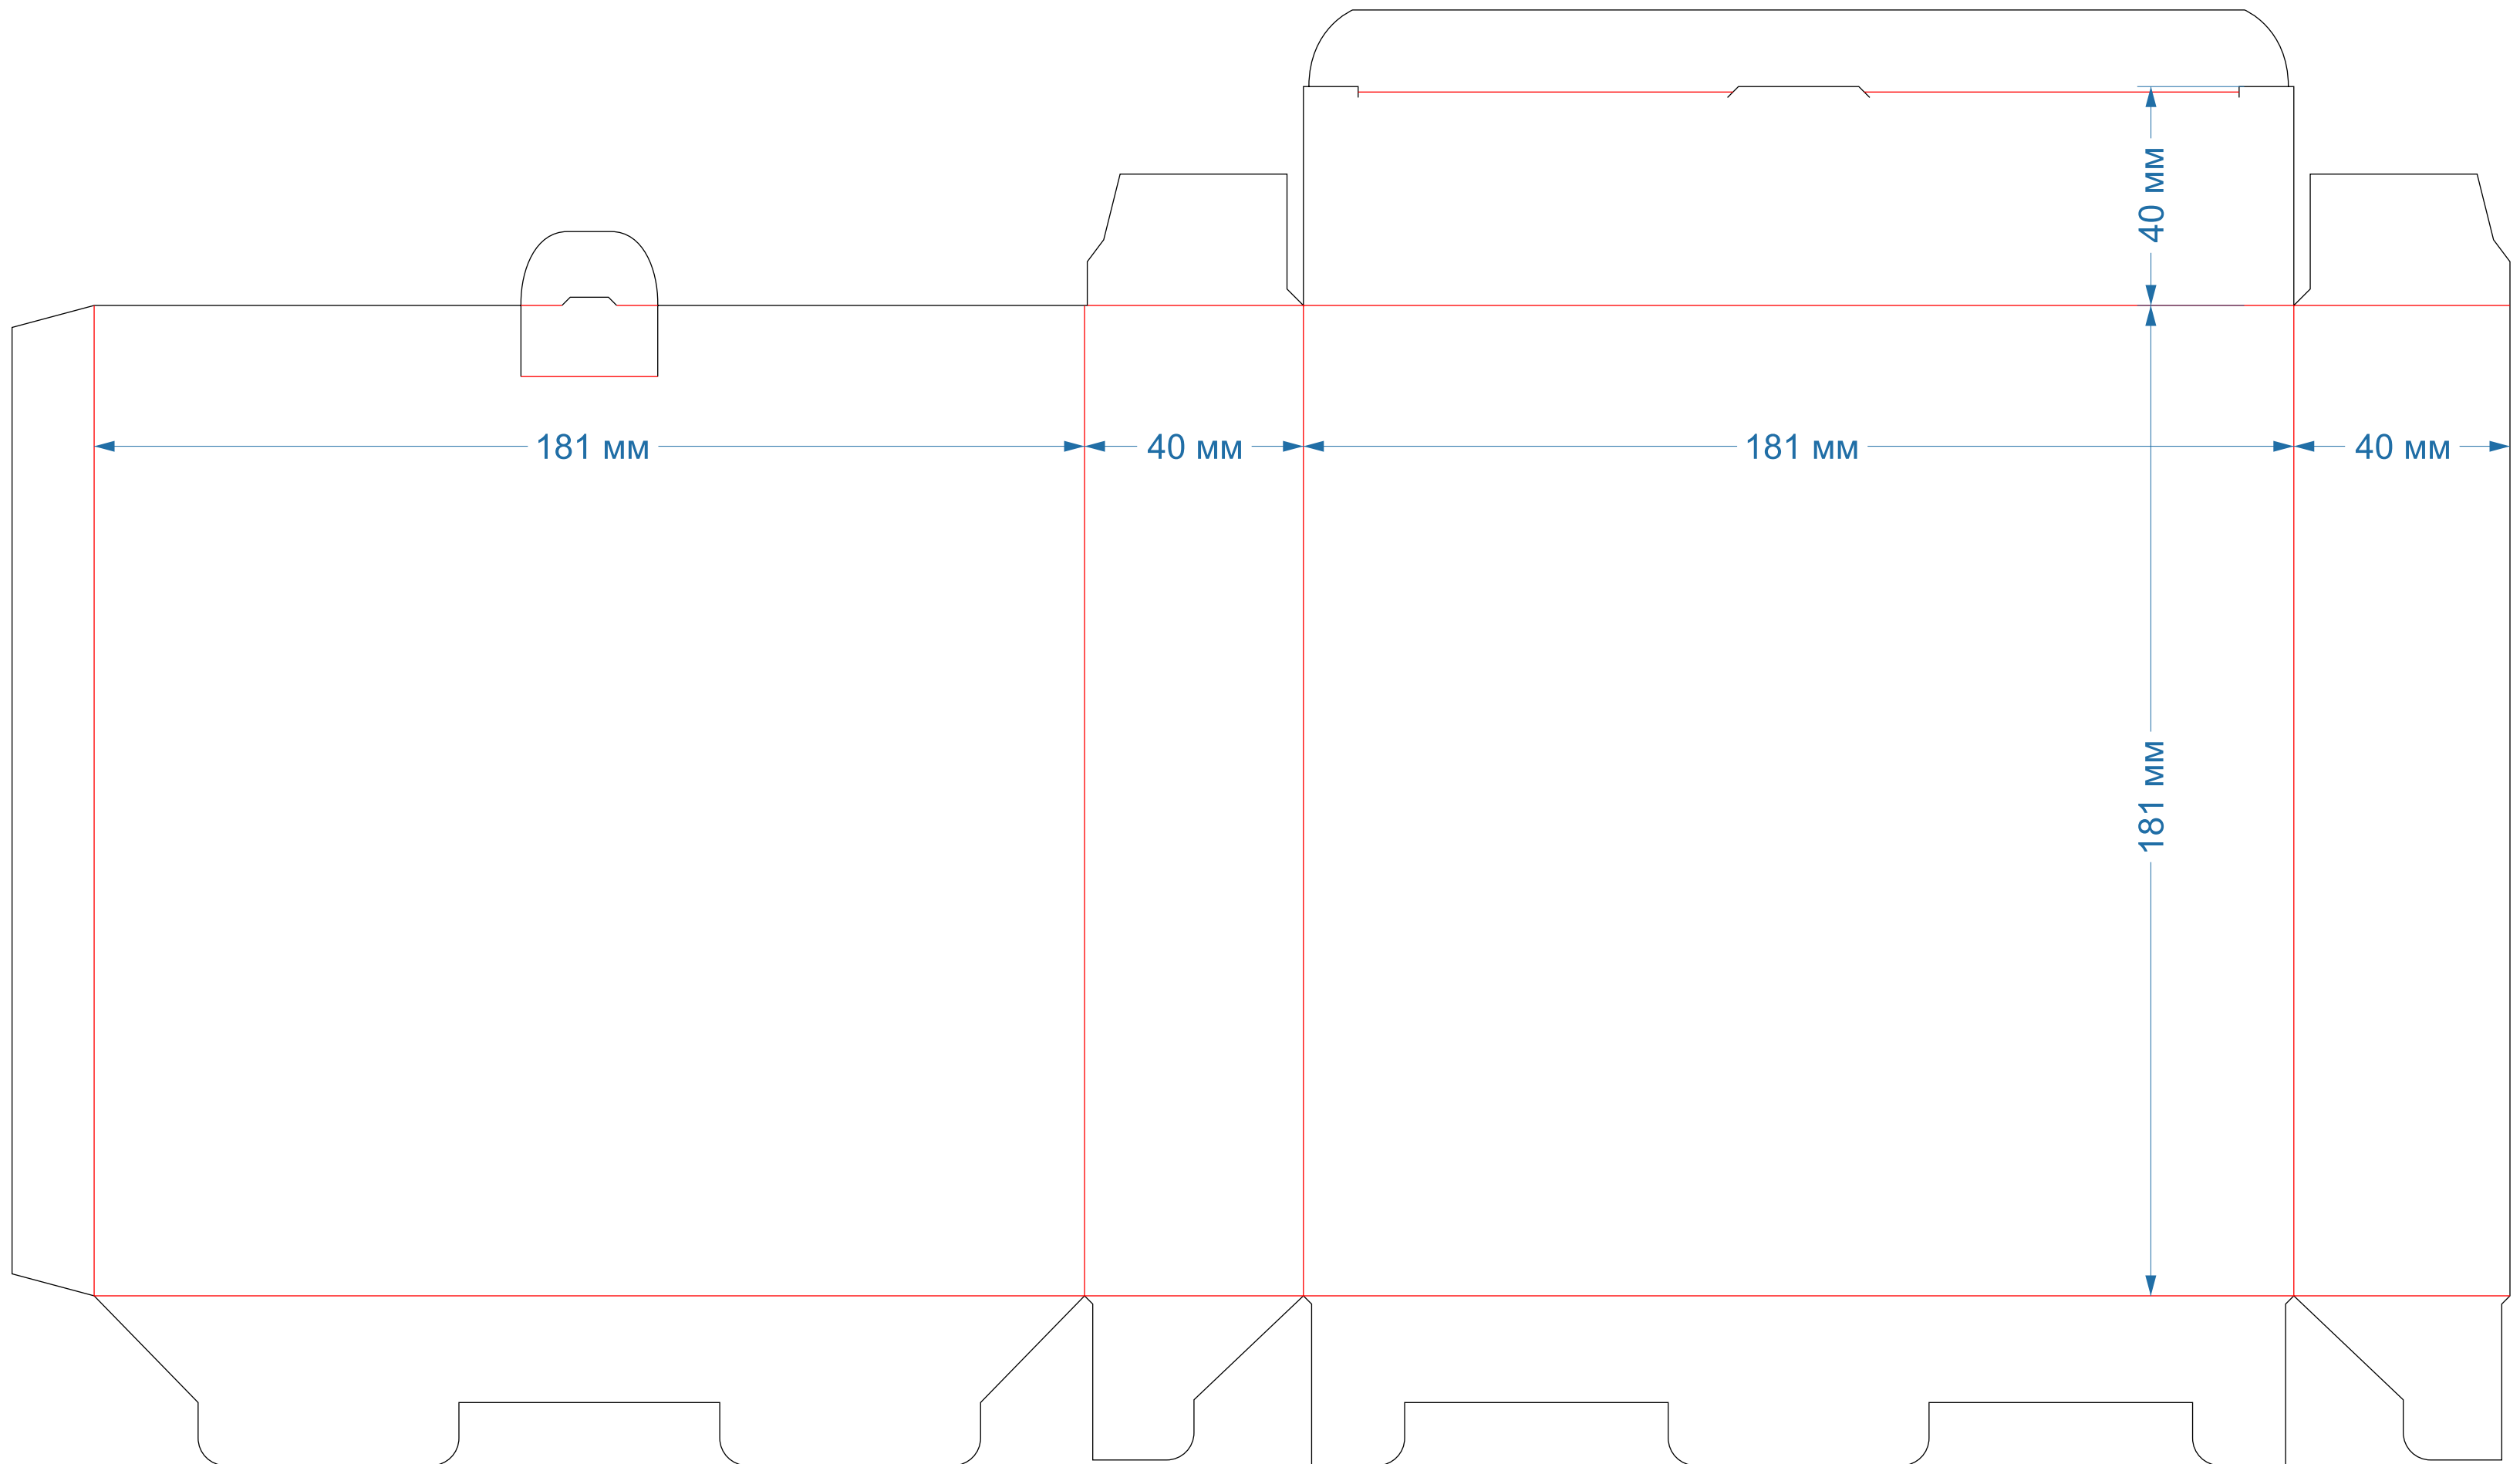

105x105x110мм

Ласточкин хвост
форма № 459

130x80x35мм

Ласточкин хвост
форма № 461

105x55x168мм
С ОКНОМ

Ласточкин хвост
форма № 465

181x40x181мм

Ласточкин хвост
форма № 466

198x50,5x183мм

Ласточкин хвост
форма № 473

108x55x207 мм
с ОКНОМ

Ласточкин хвост
форма № 475

125x57x209
С ОКНОМ

Ласточкин хвост
форма № 479

172x52x199мм
с ОКНОМ

Ласточкин хвост
форма № 488