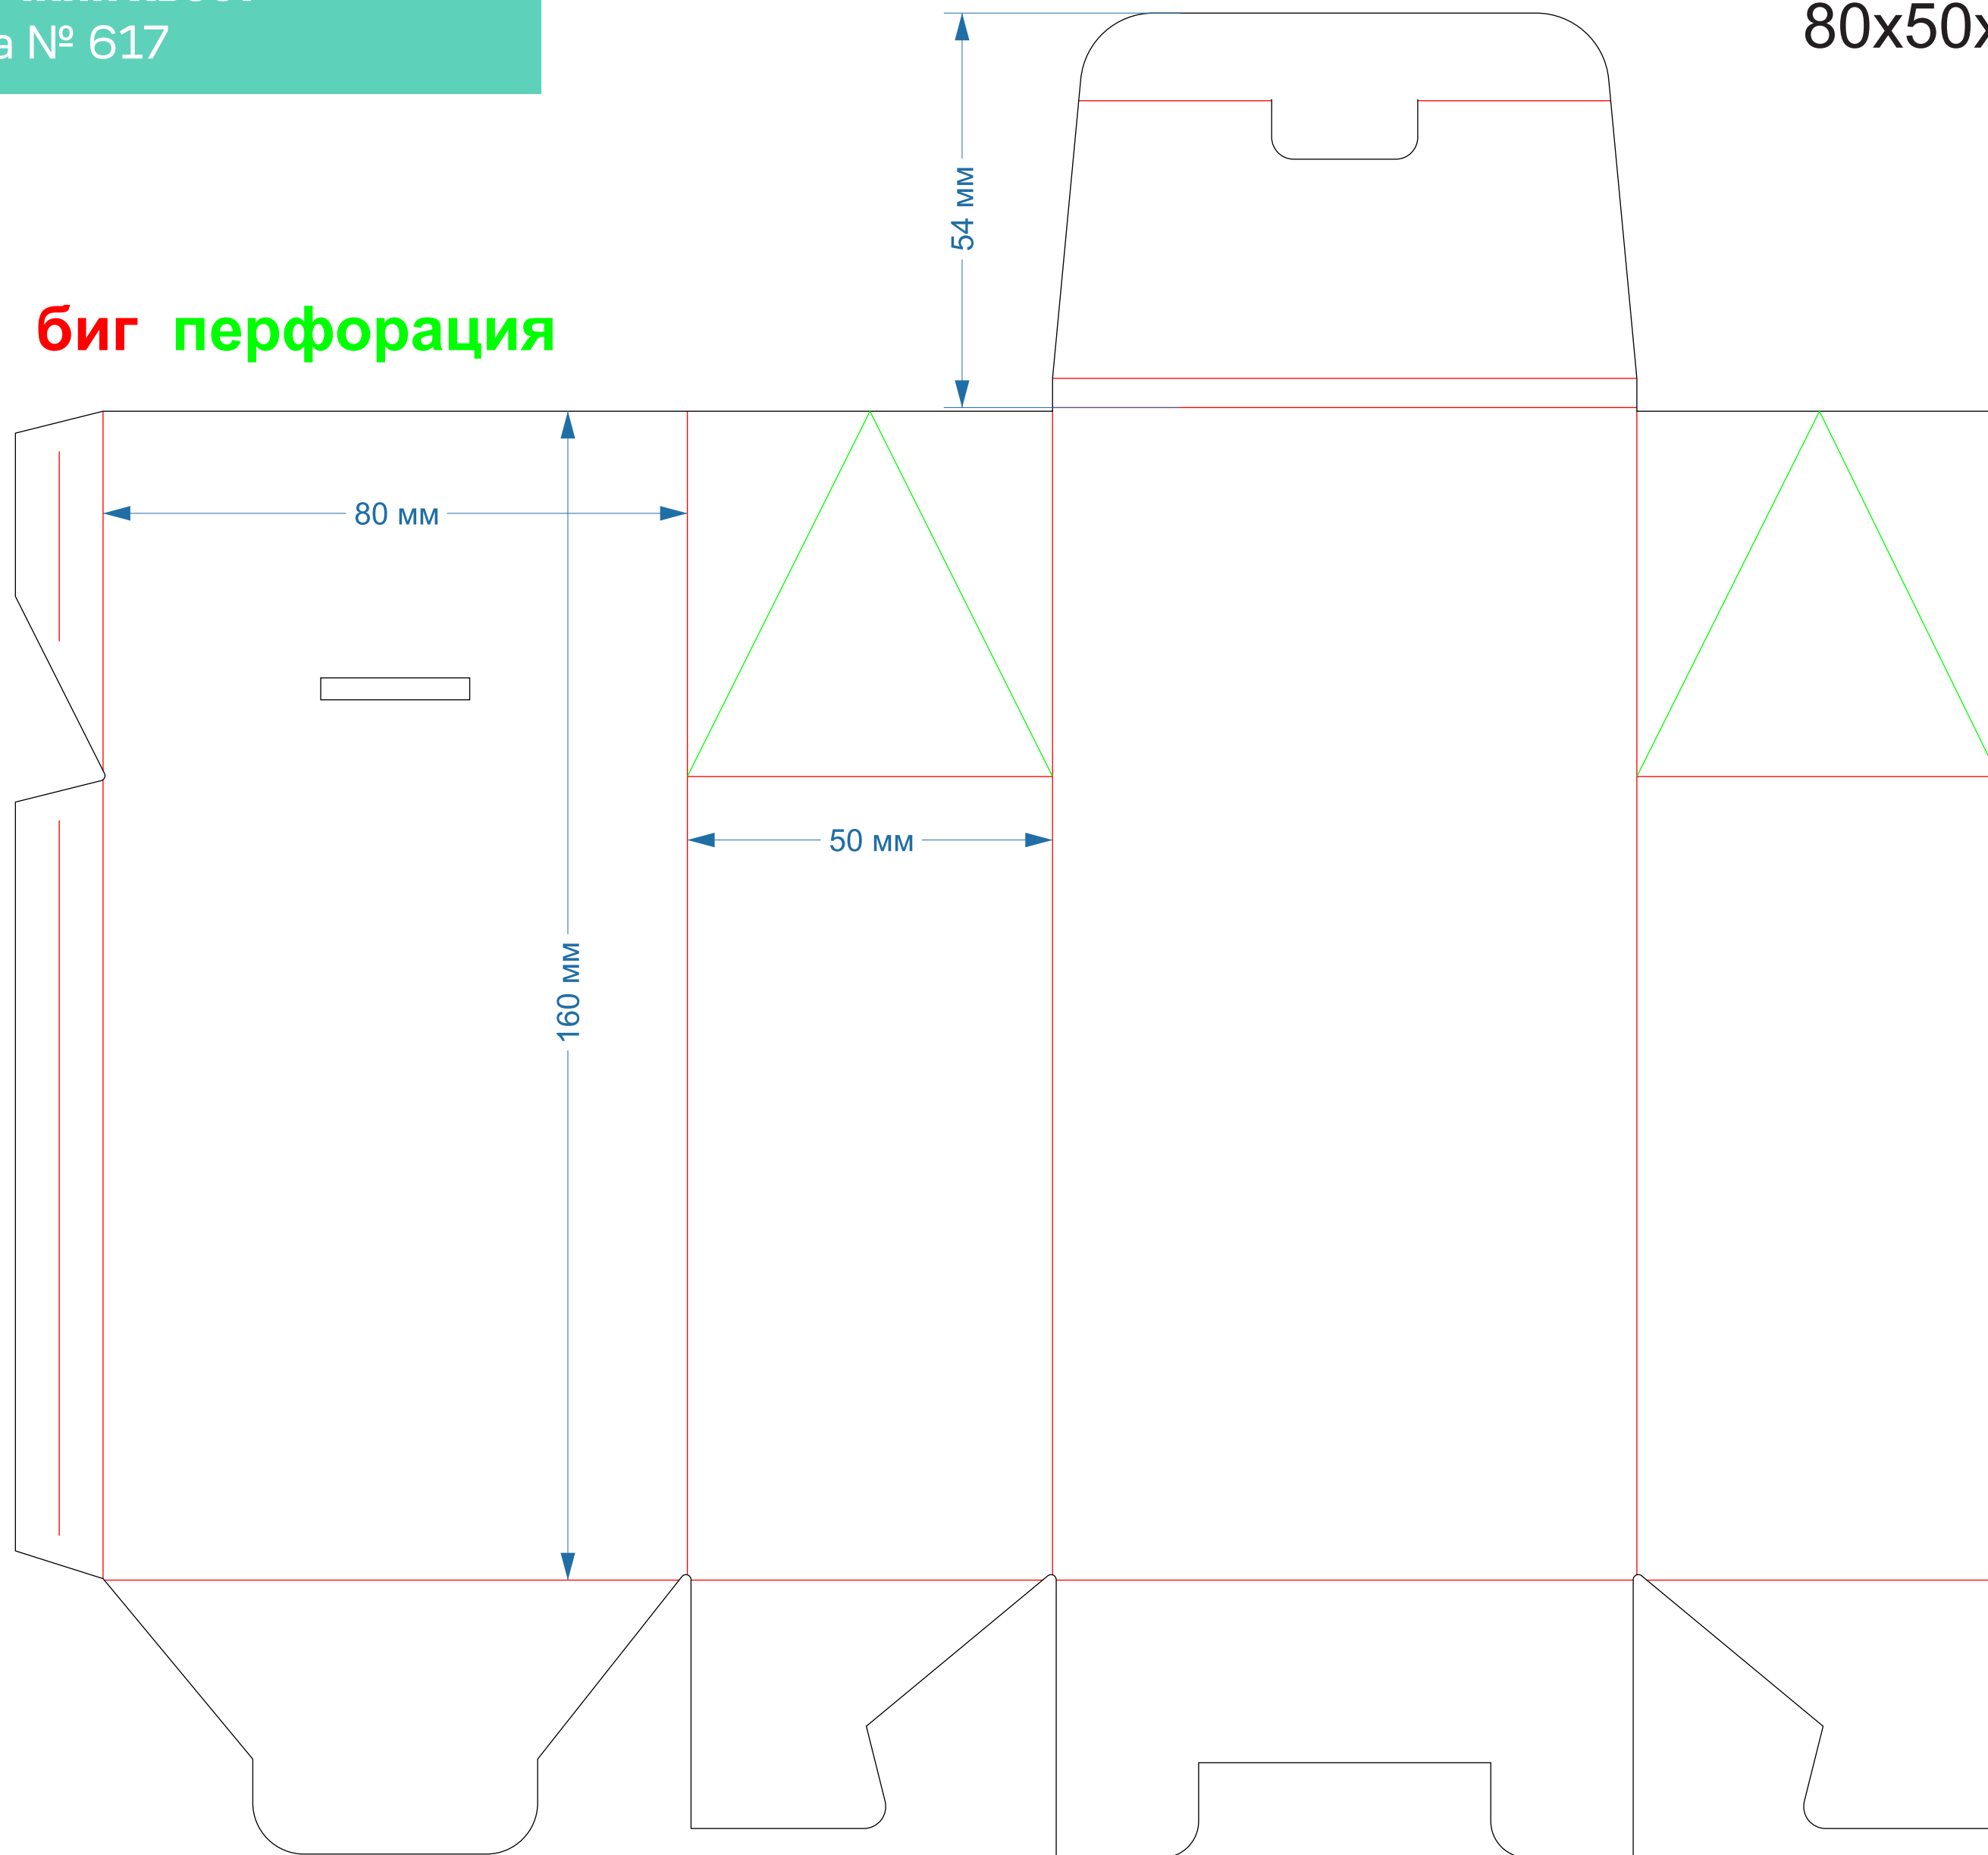

Ласточкин хвост
форма № 617

80x50x160мм

рез **биг** **перфорация**