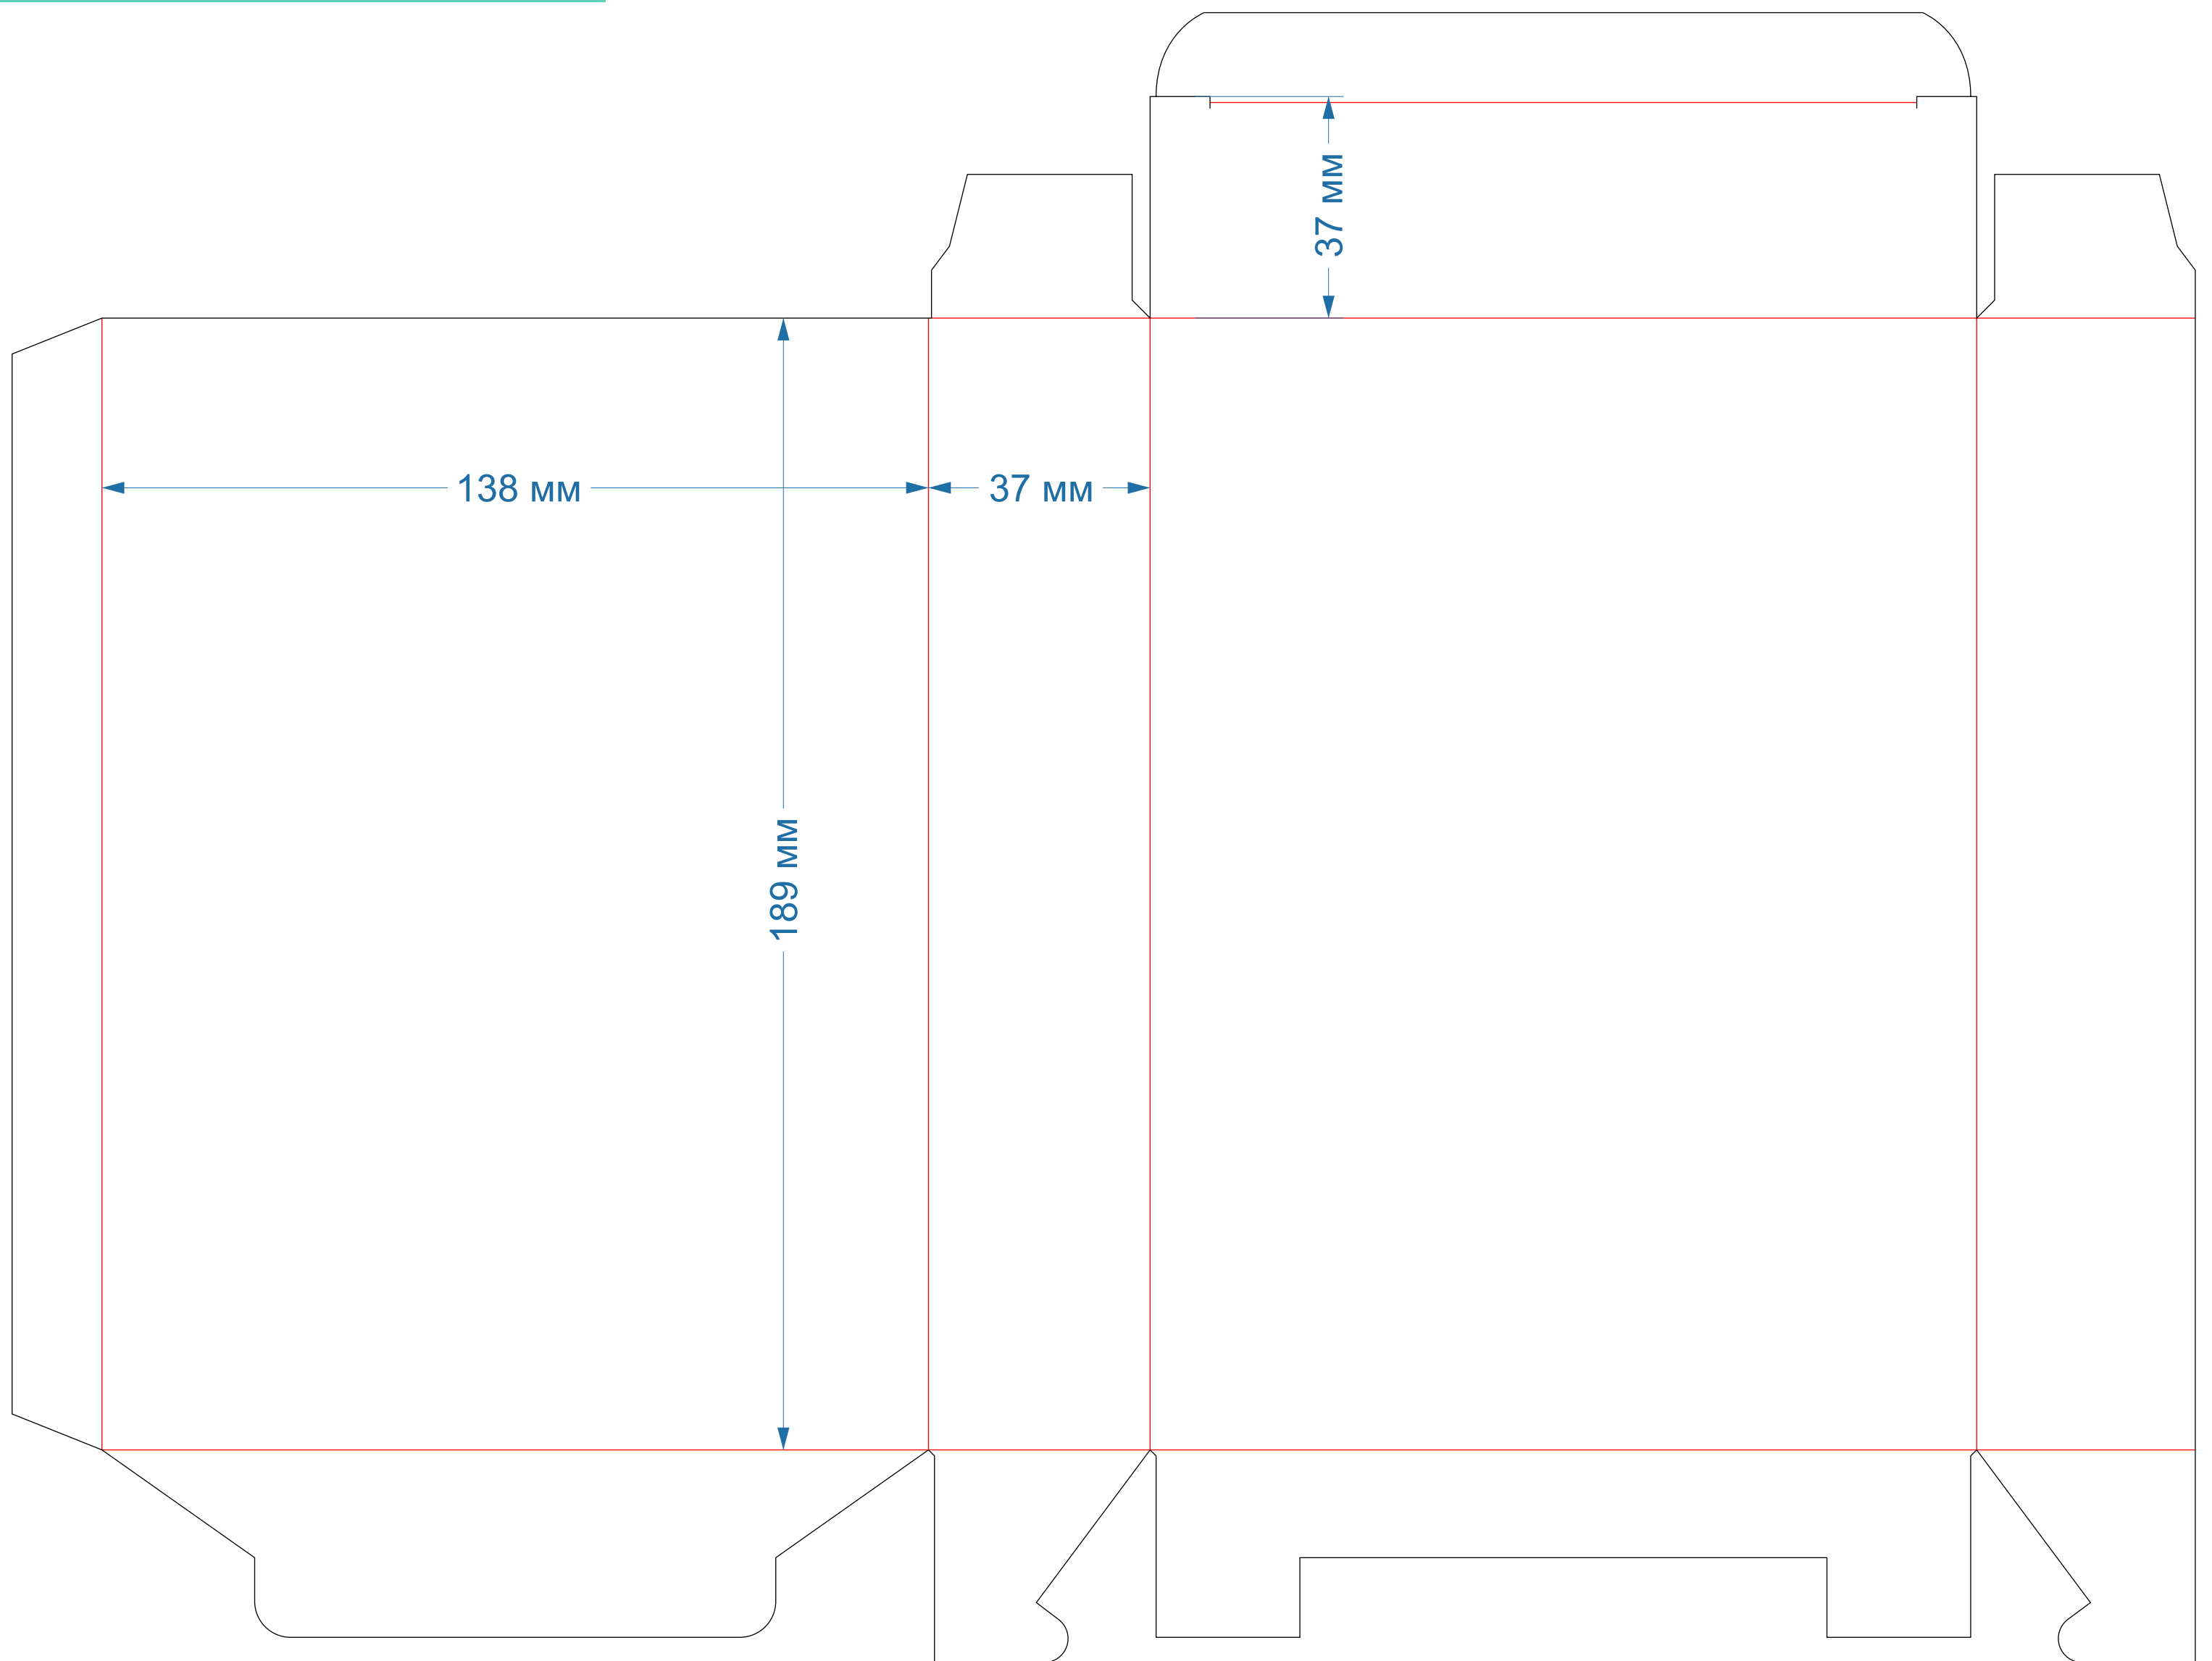

Ласточкин хвост
форма № 567

105x54x180 мм
С ОКНОМ

Ласточкин хвост
форма № 576

55x55x94мм

Ласточкин хвост
форма № 588

156x52x186мм
С ОКНОМ

Ласточкин хвост
форма № 614

рез биг перфорация

70x70x115мм

Ласточкин хвост
форма № 617

80x50x160мм

рез **биг** **перфорация**

Ласточкин хвост
форма № 622

59x59x183мм

Ласточкин хвост
форма № 623

51x36x167мм

рез биг перфорация

Ласточкин хвост
форма № 651

65x65x155мм

Ласточкин хвост
форма № 658

138x37x189мм

Ласточкин хвост
форма № 659

138x54x192мм

Ласточкин хвост
форма № 667

145x80x134мм