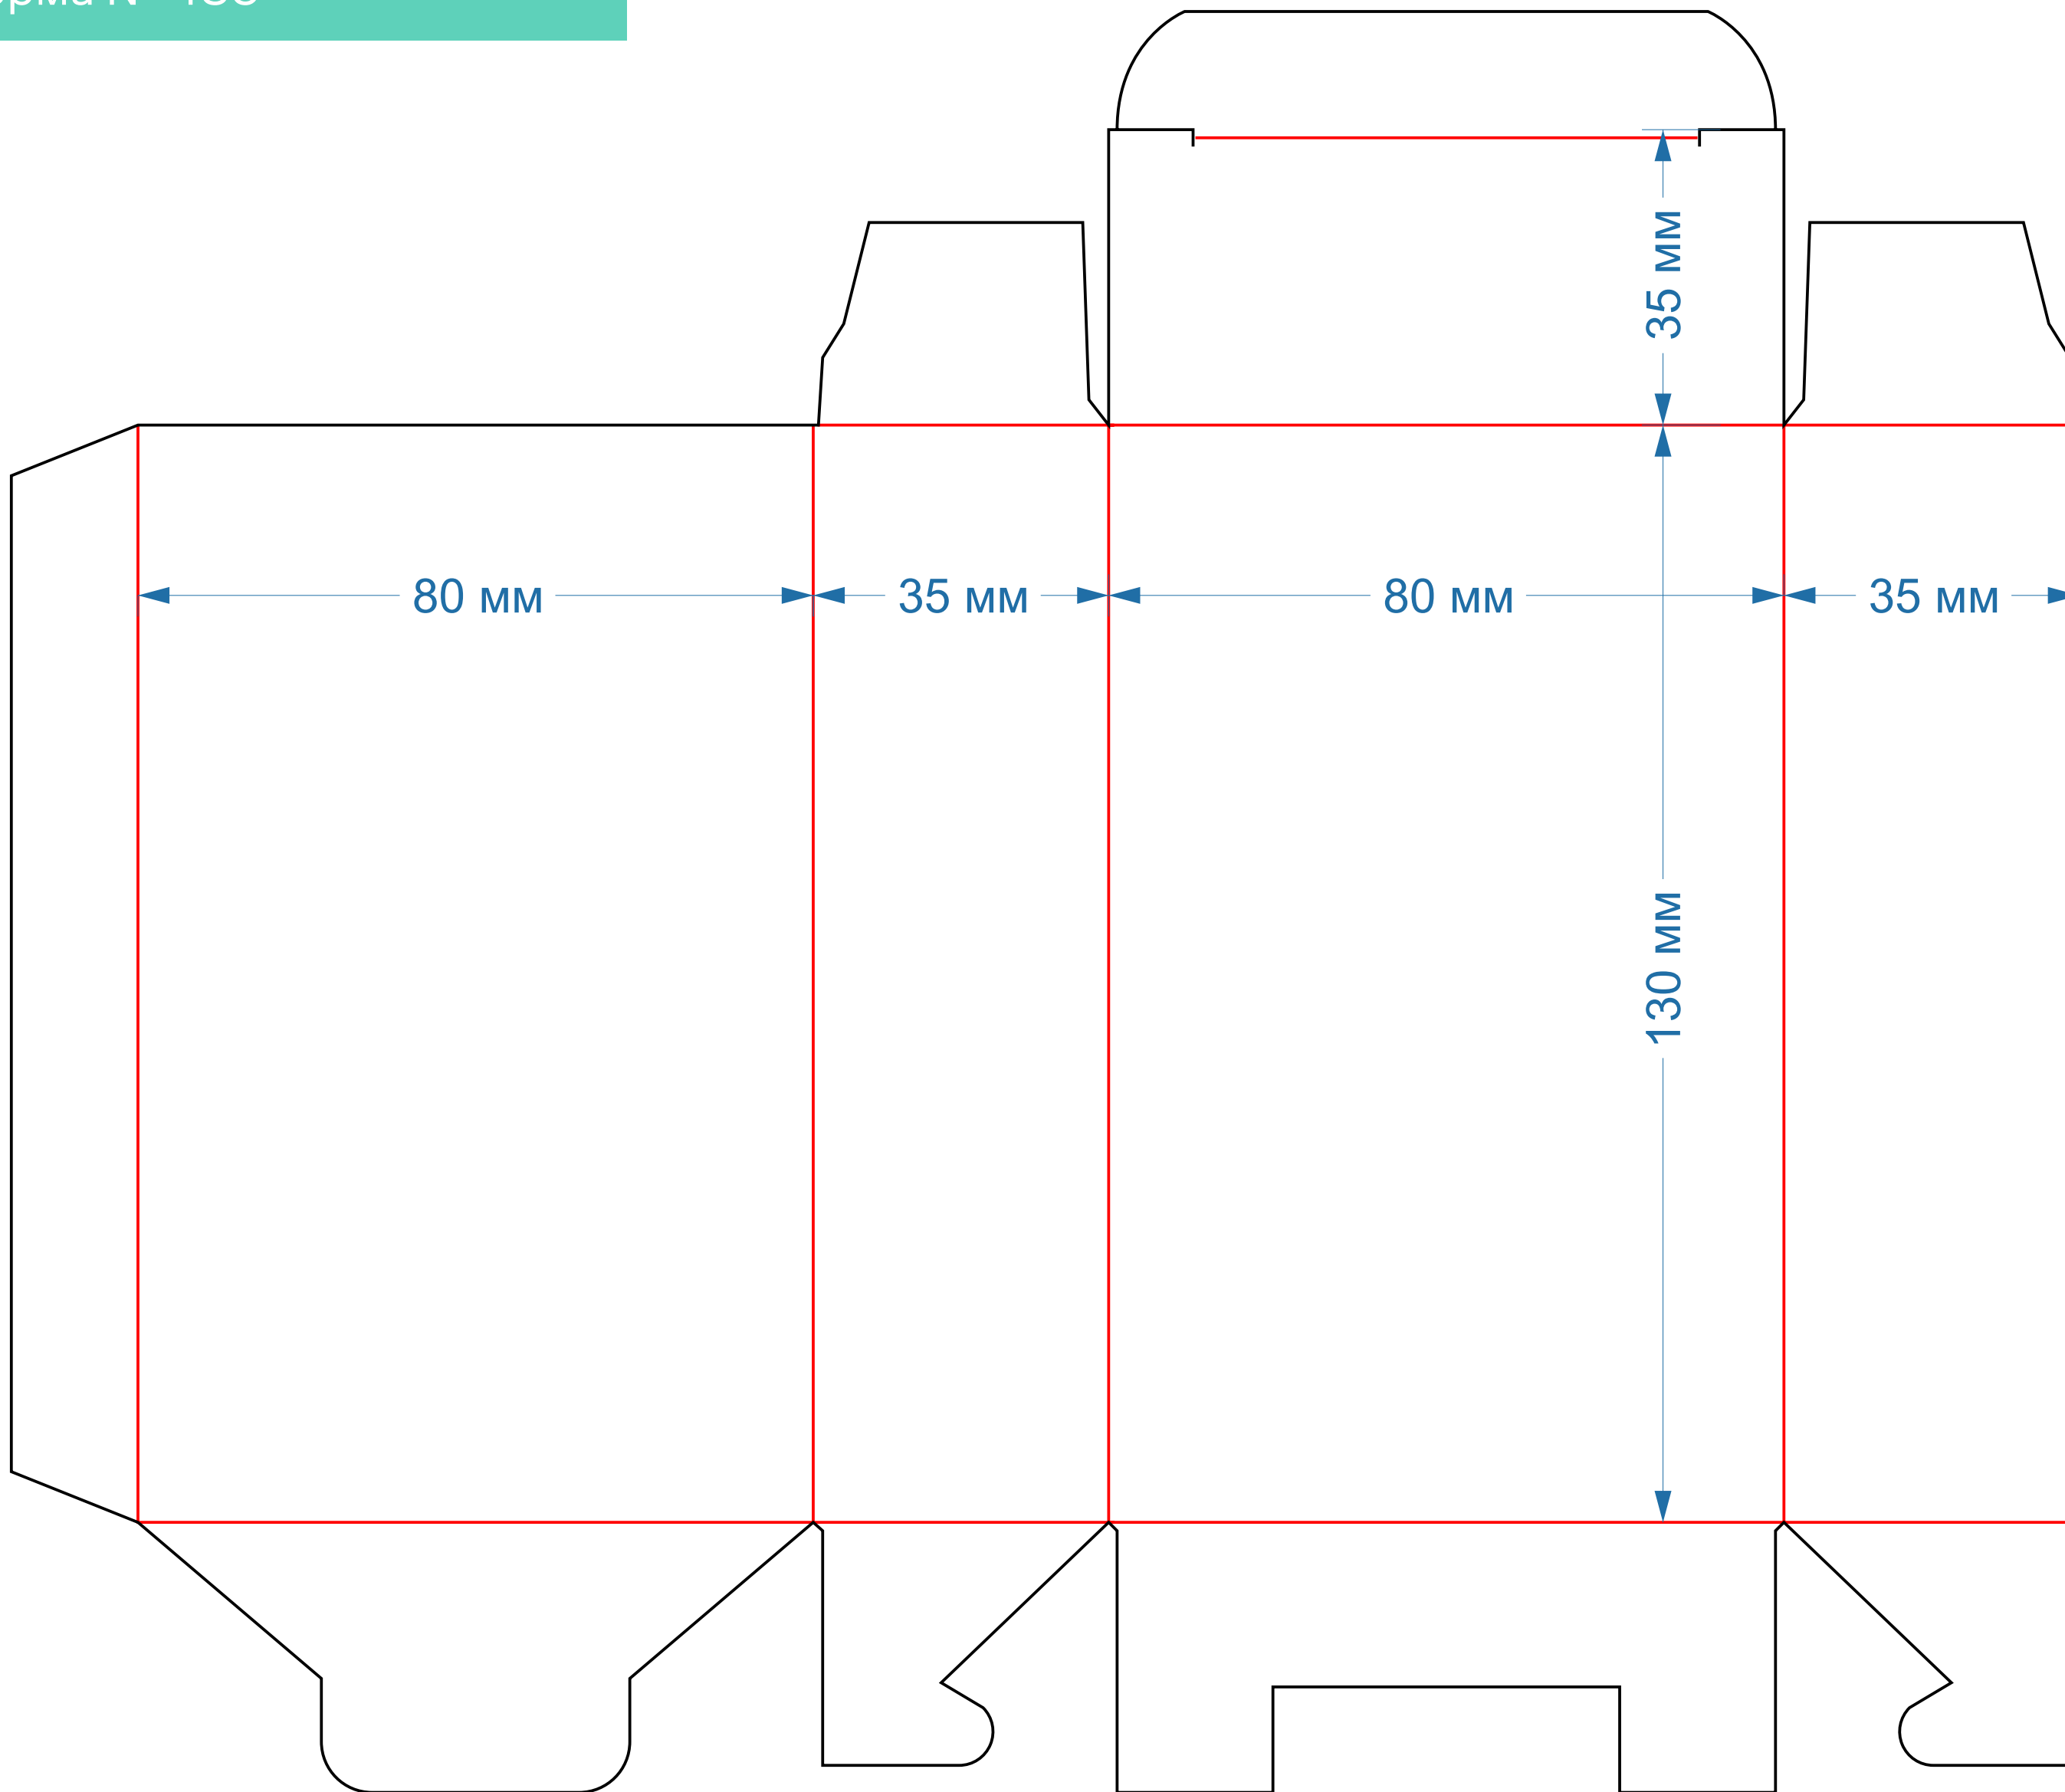

Ласточкин хвост
форма № 459

130x80x35мм