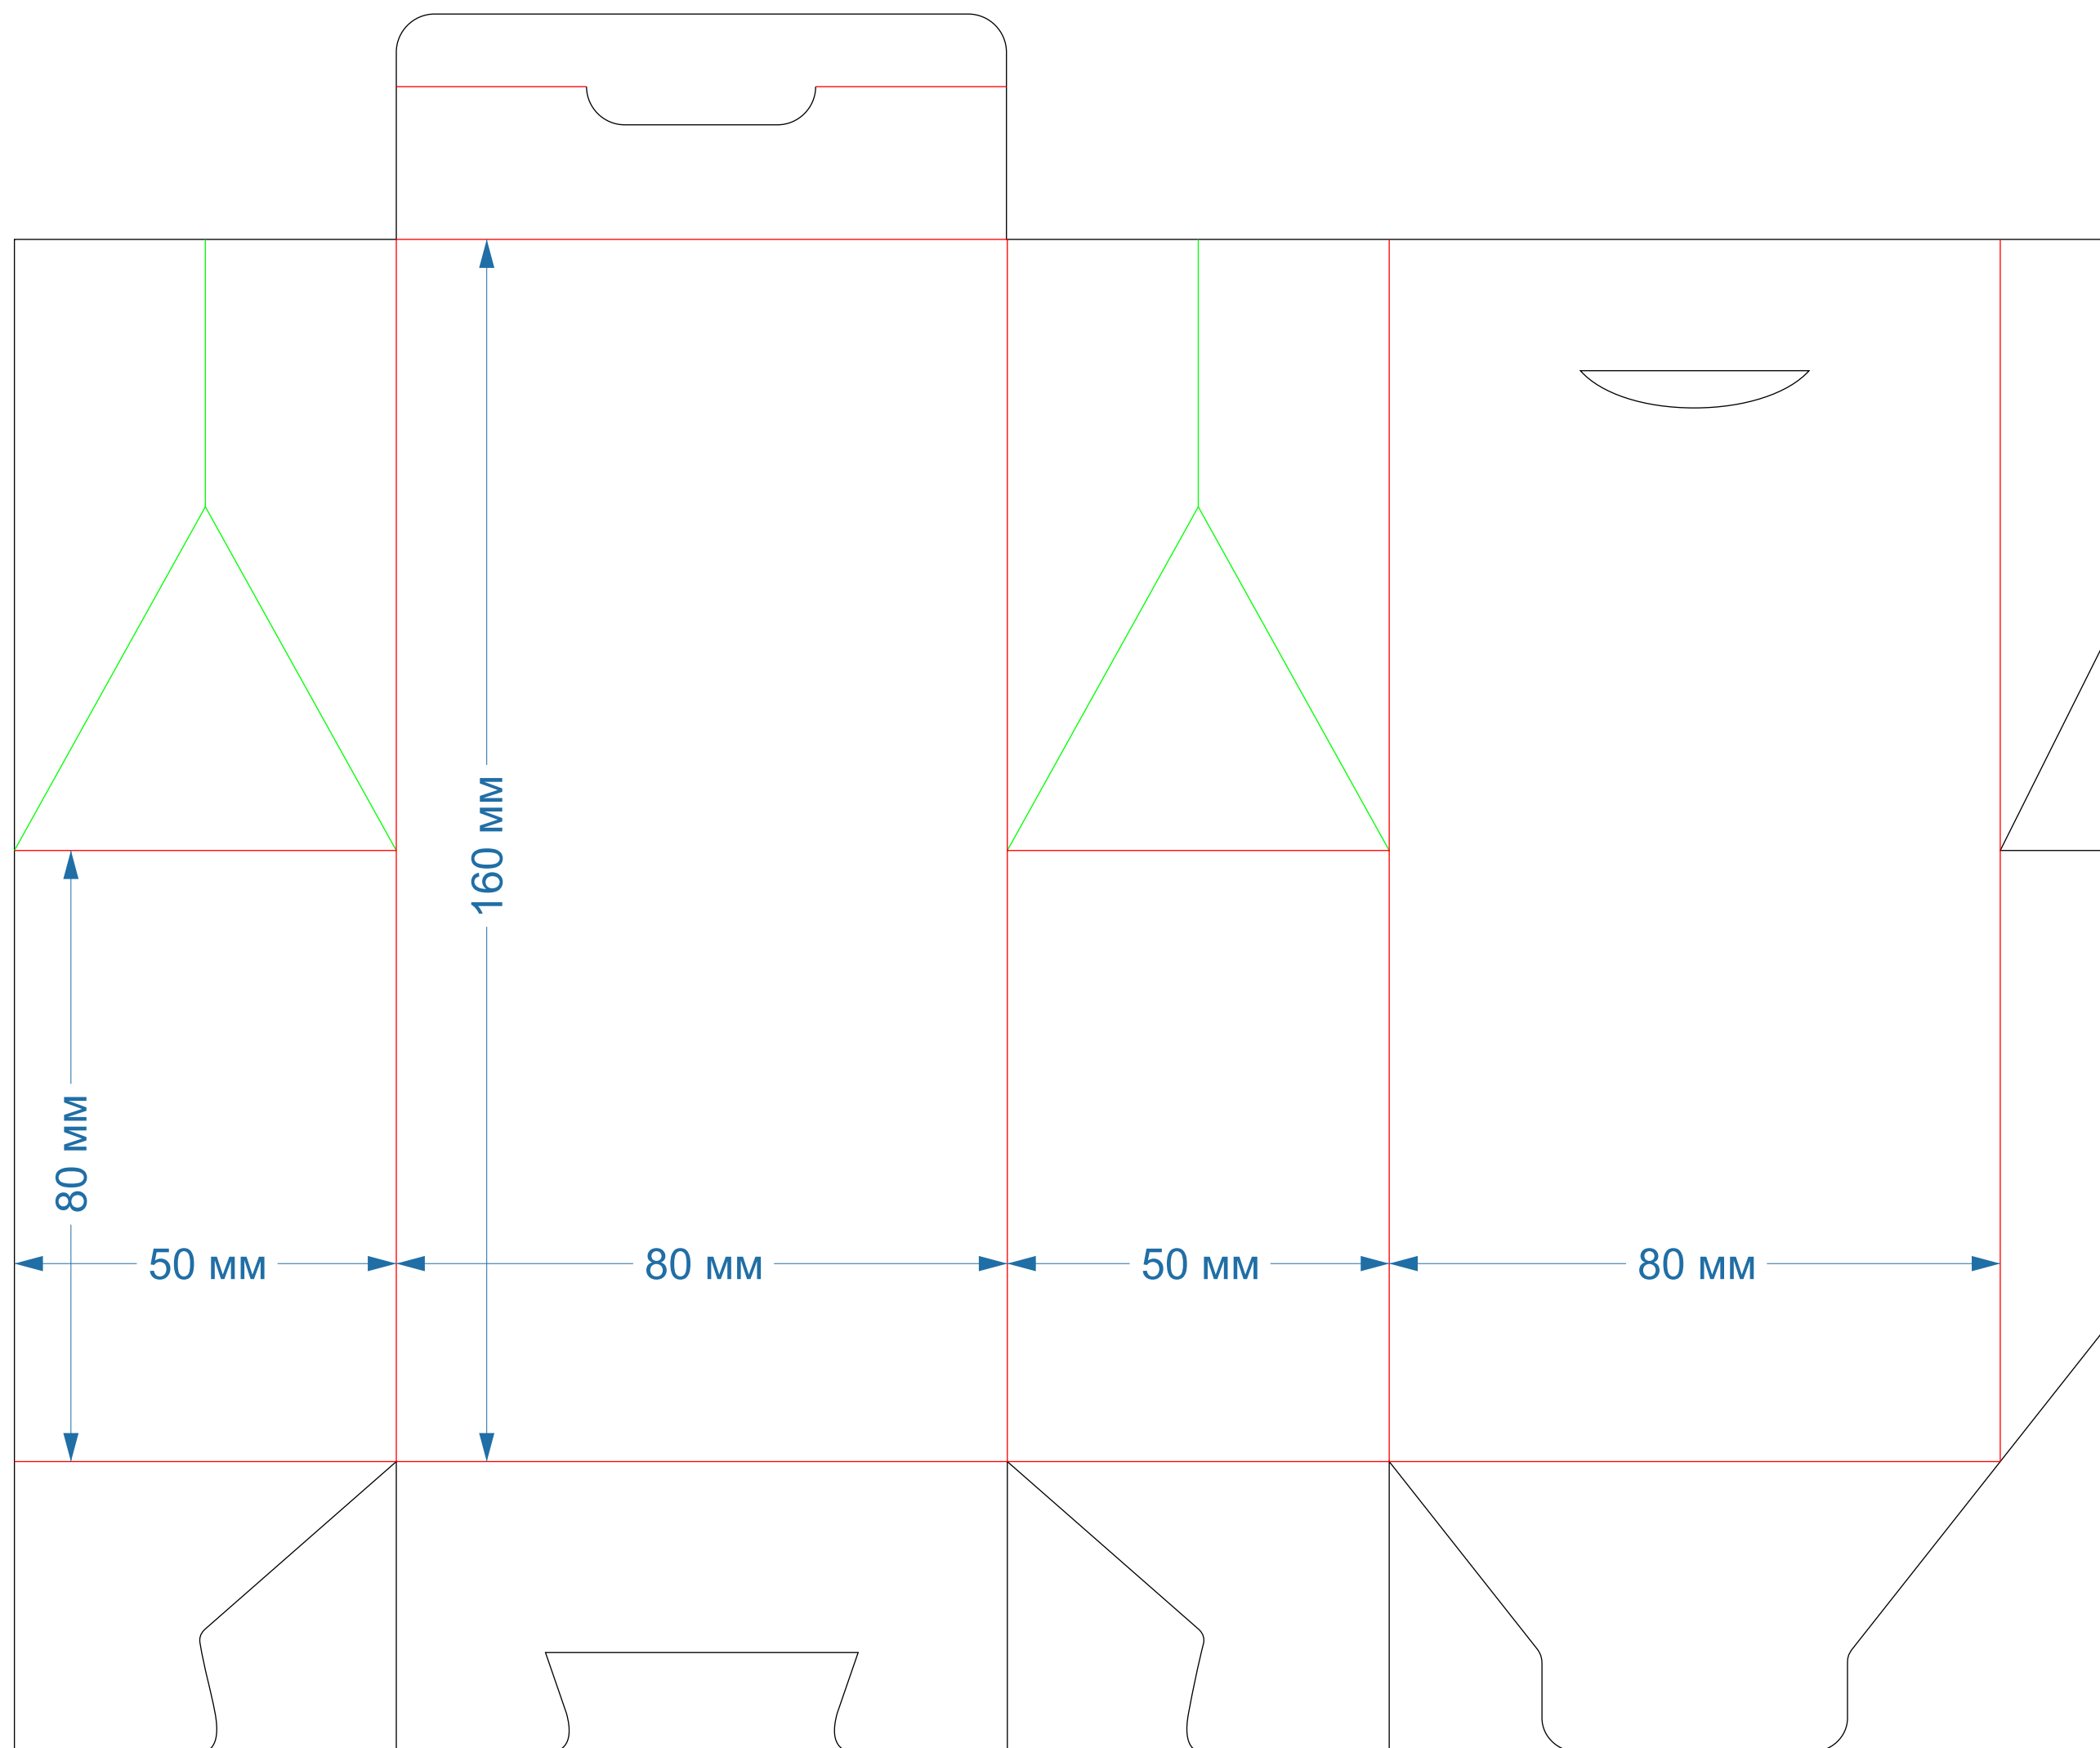

Ласточкин хвост
форма № 335

118x70x157мм

Ласточкин хвост
форма № 344

рез **биг** перфорация

80x50x160мм

Ласточкин хвост
форма № 351

84x60x214мм

Ласточкин хвост
форма № 352