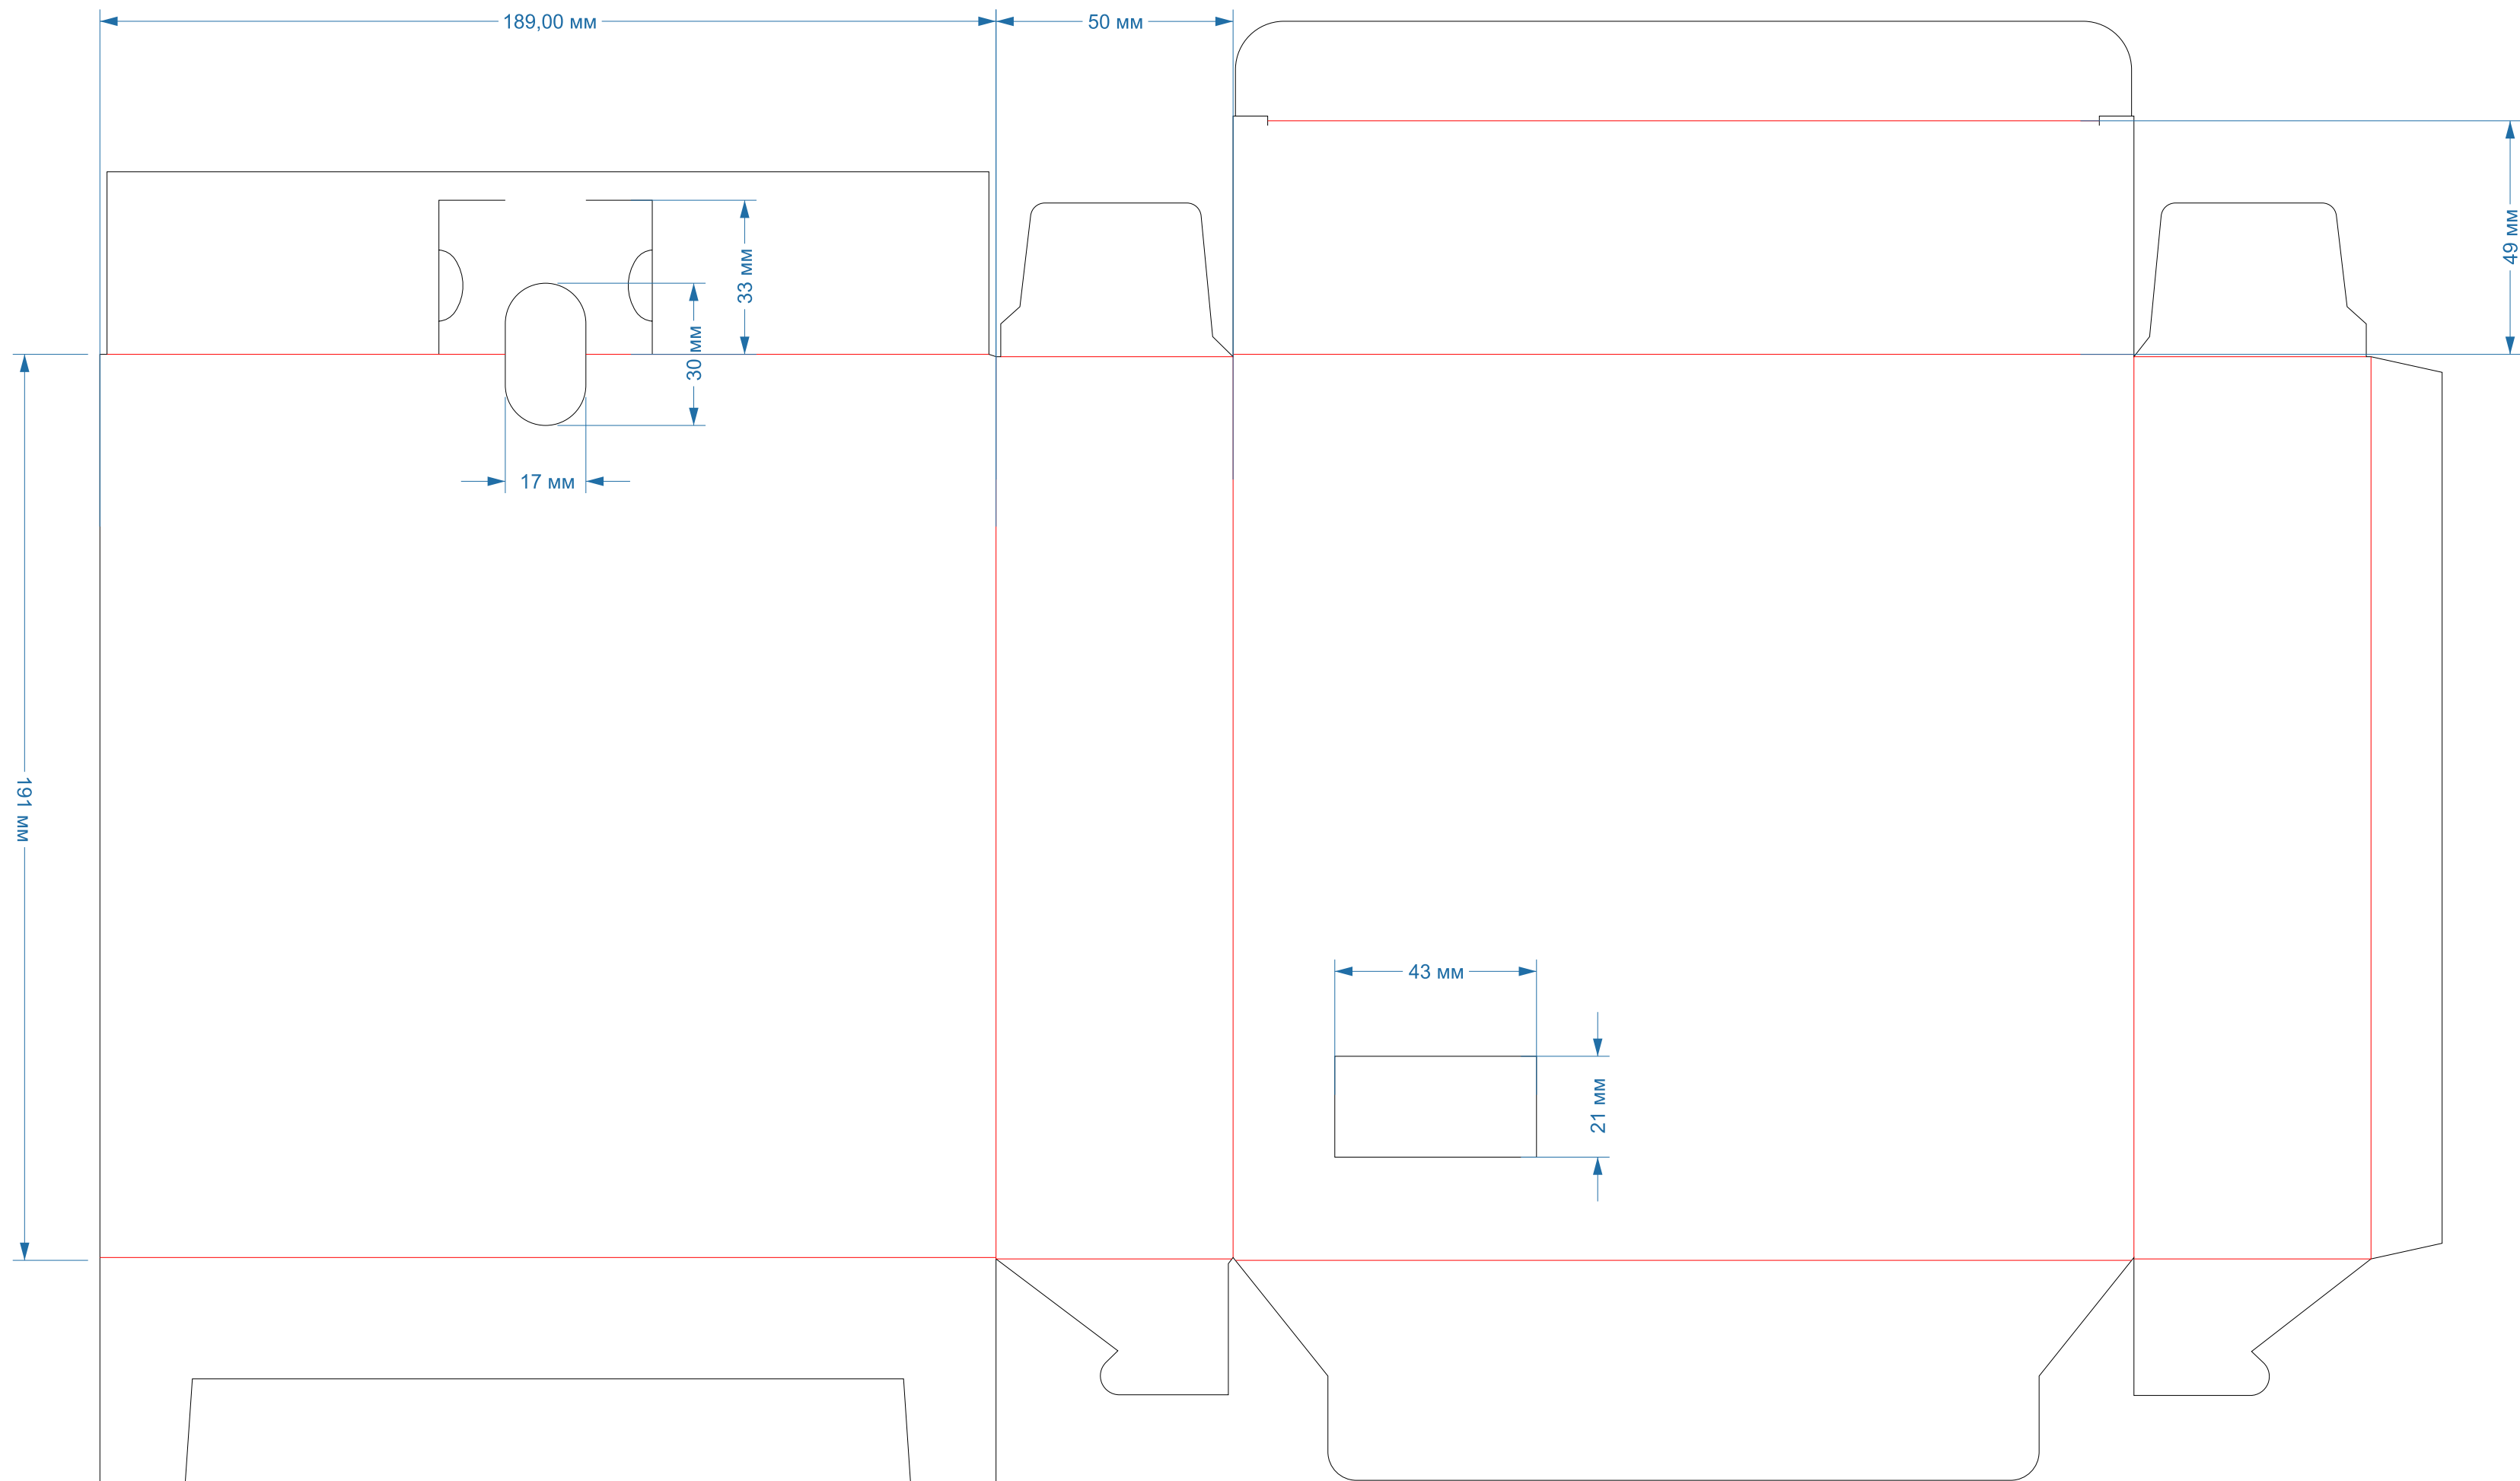

Ласточкин хвост
форма № 27

225x170x40

Ласточкин хвост
форма № 28

105x105x110

Ласточкин хвост
форма № 36

140x180x40

Ласточкин хвост
форма № 48

250x200x150мм

Ласточкин хвост
форма № 49-50

362x257x100мм

Ласточкин хвост
форма № 81

190x190x50мм

Ласточкин хвост
форма № 117

180x140x40мм

Ласточкин хвост
форма № 126

180x130x64