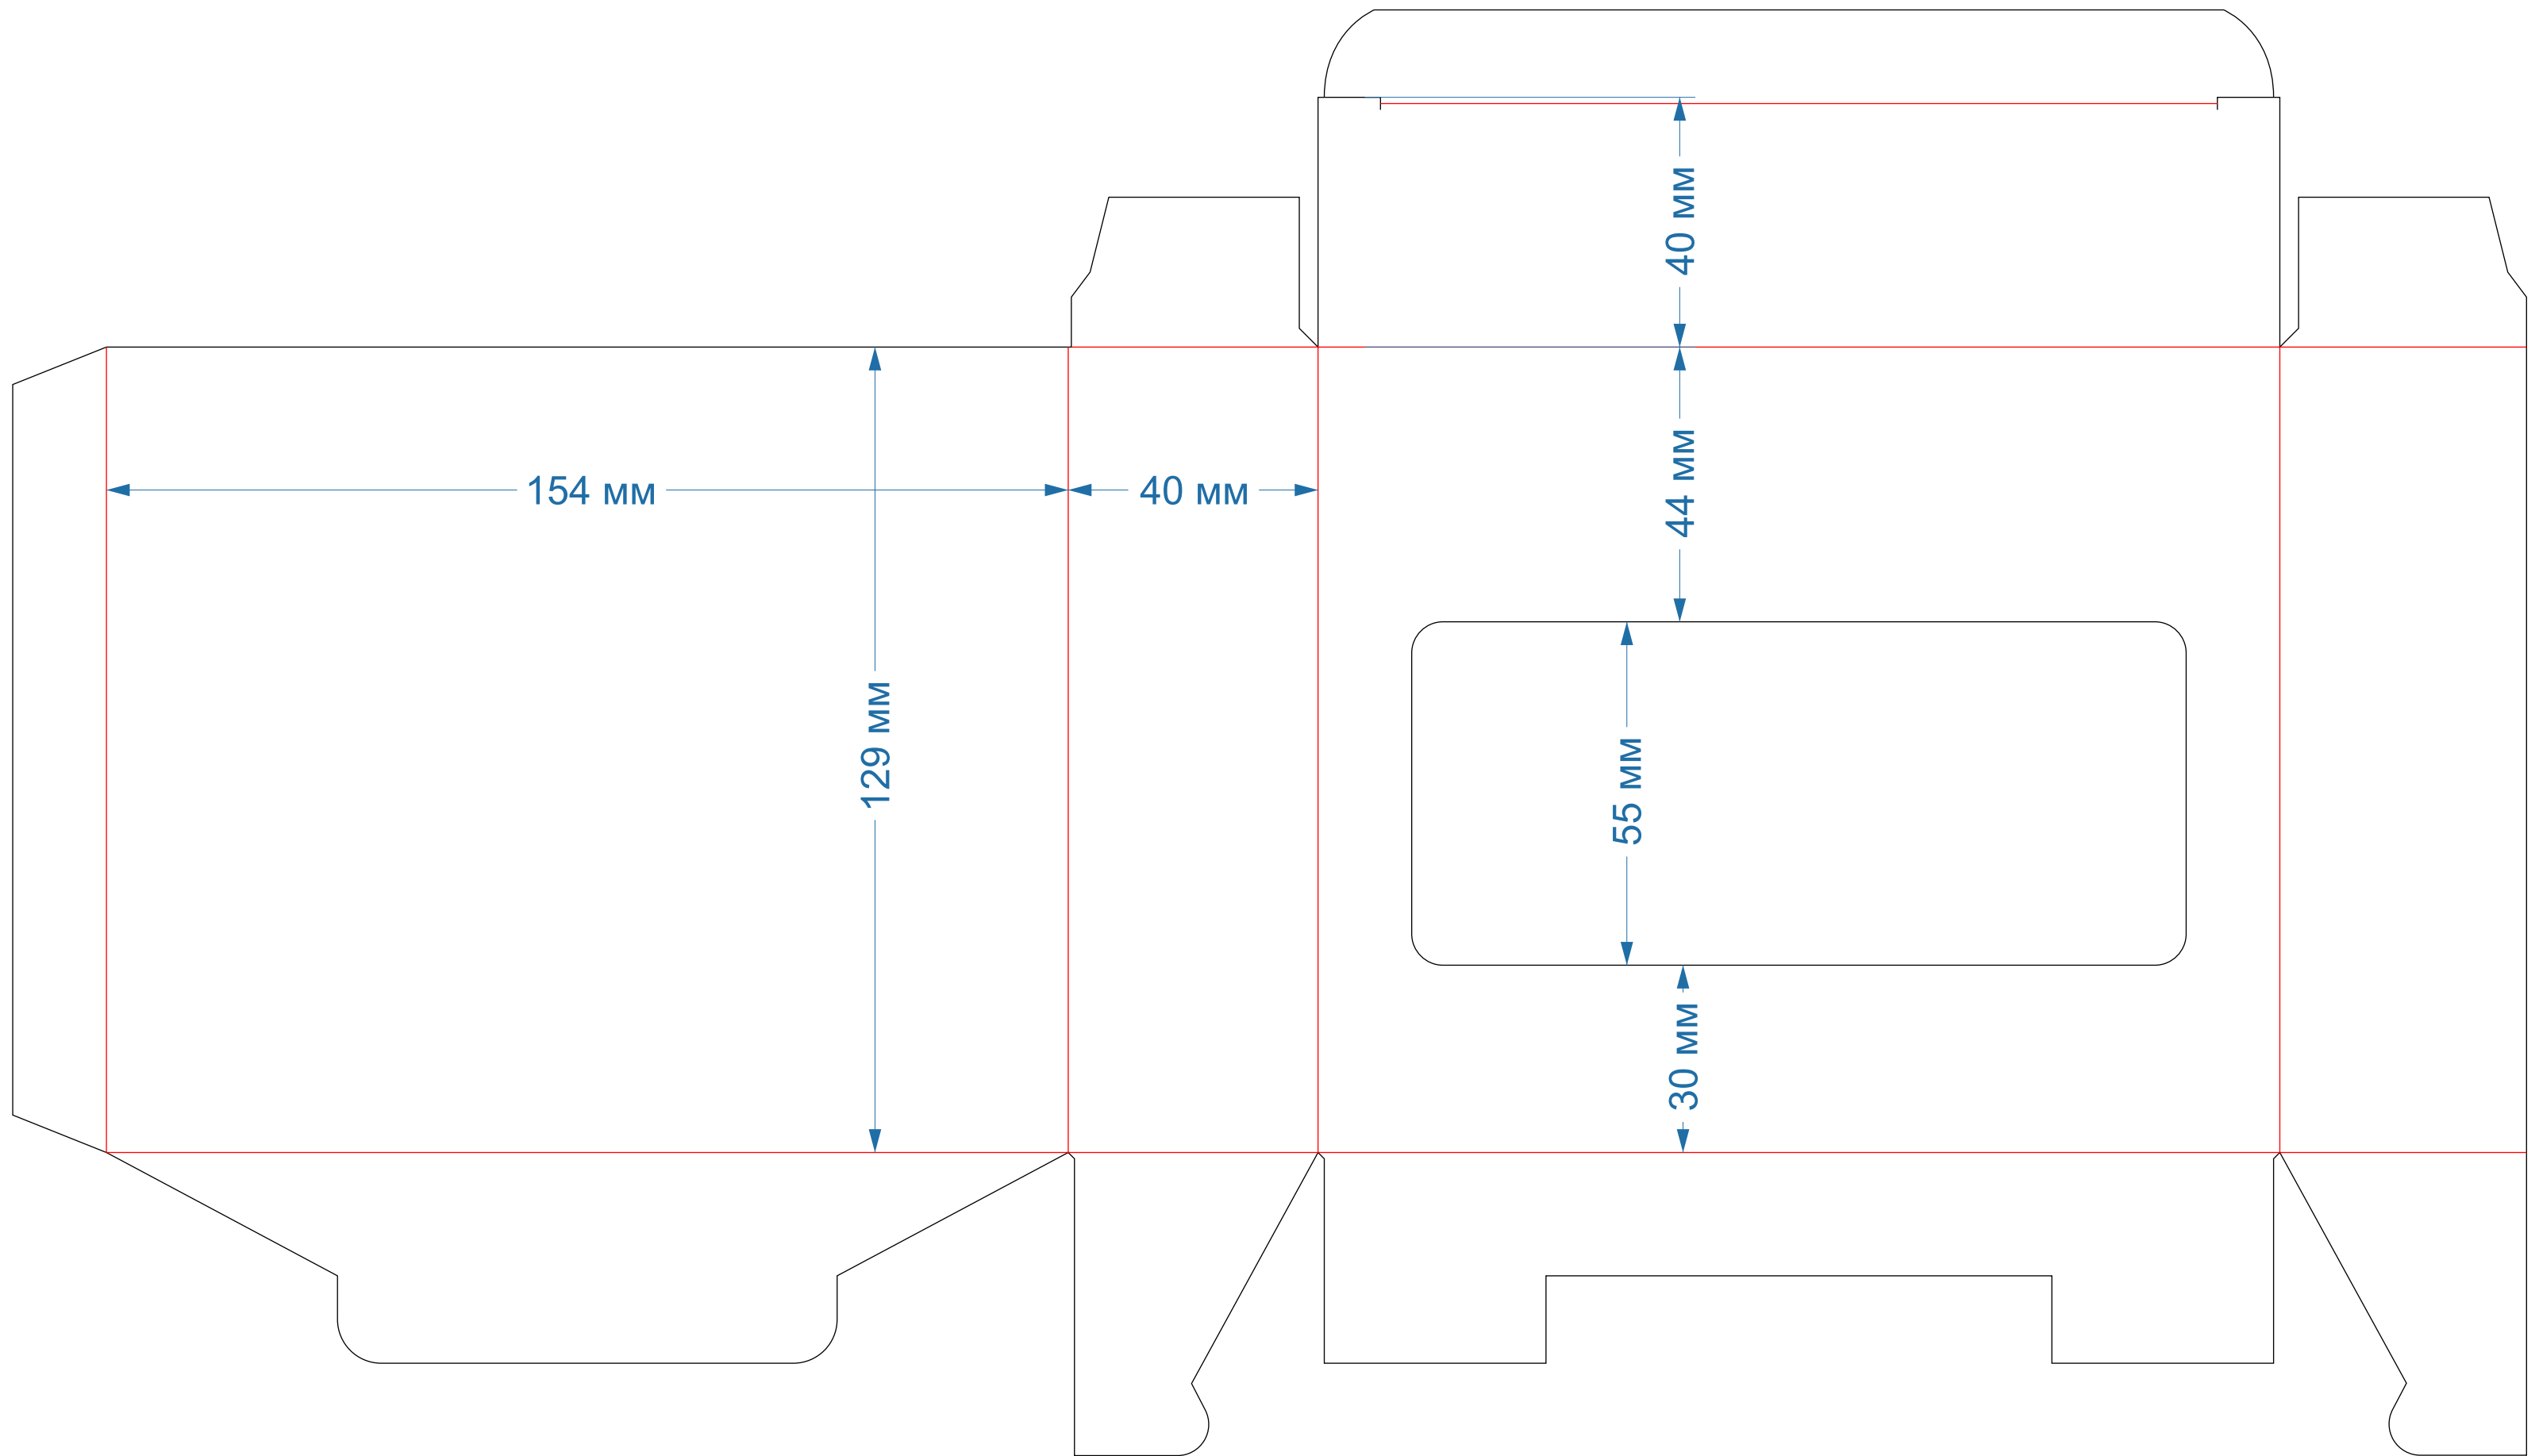

Ласточкин хвост
форма № 567

105x54x180 мм
С ОКНОМ

Ласточкин хвост
форма № 576

55x55x94мм

Ласточкин хвост
форма № 588

156x52x186мм
С ОКНОМ

Ласточкин хвост
форма № 614

рез биг перфорация

Ласточкин хвост
форма № 627

179x129x60мм

Ласточкин хвост
форма № 634

82x42x129мм

Ласточкин хвост
форма № 644

154x40x129мм
С ОКНОМ

Ласточкин хвост
форма № 647

100x50x126мм

рез биг перфорация

Ласточкин хвост
форма № 651

65x65x155мм

Ласточкин хвост
форма № 658

138x37x189мм

Ласточкин хвост
форма № 659

138x54x192мм

Ласточкин хвост
форма № 667

145x80x134мм