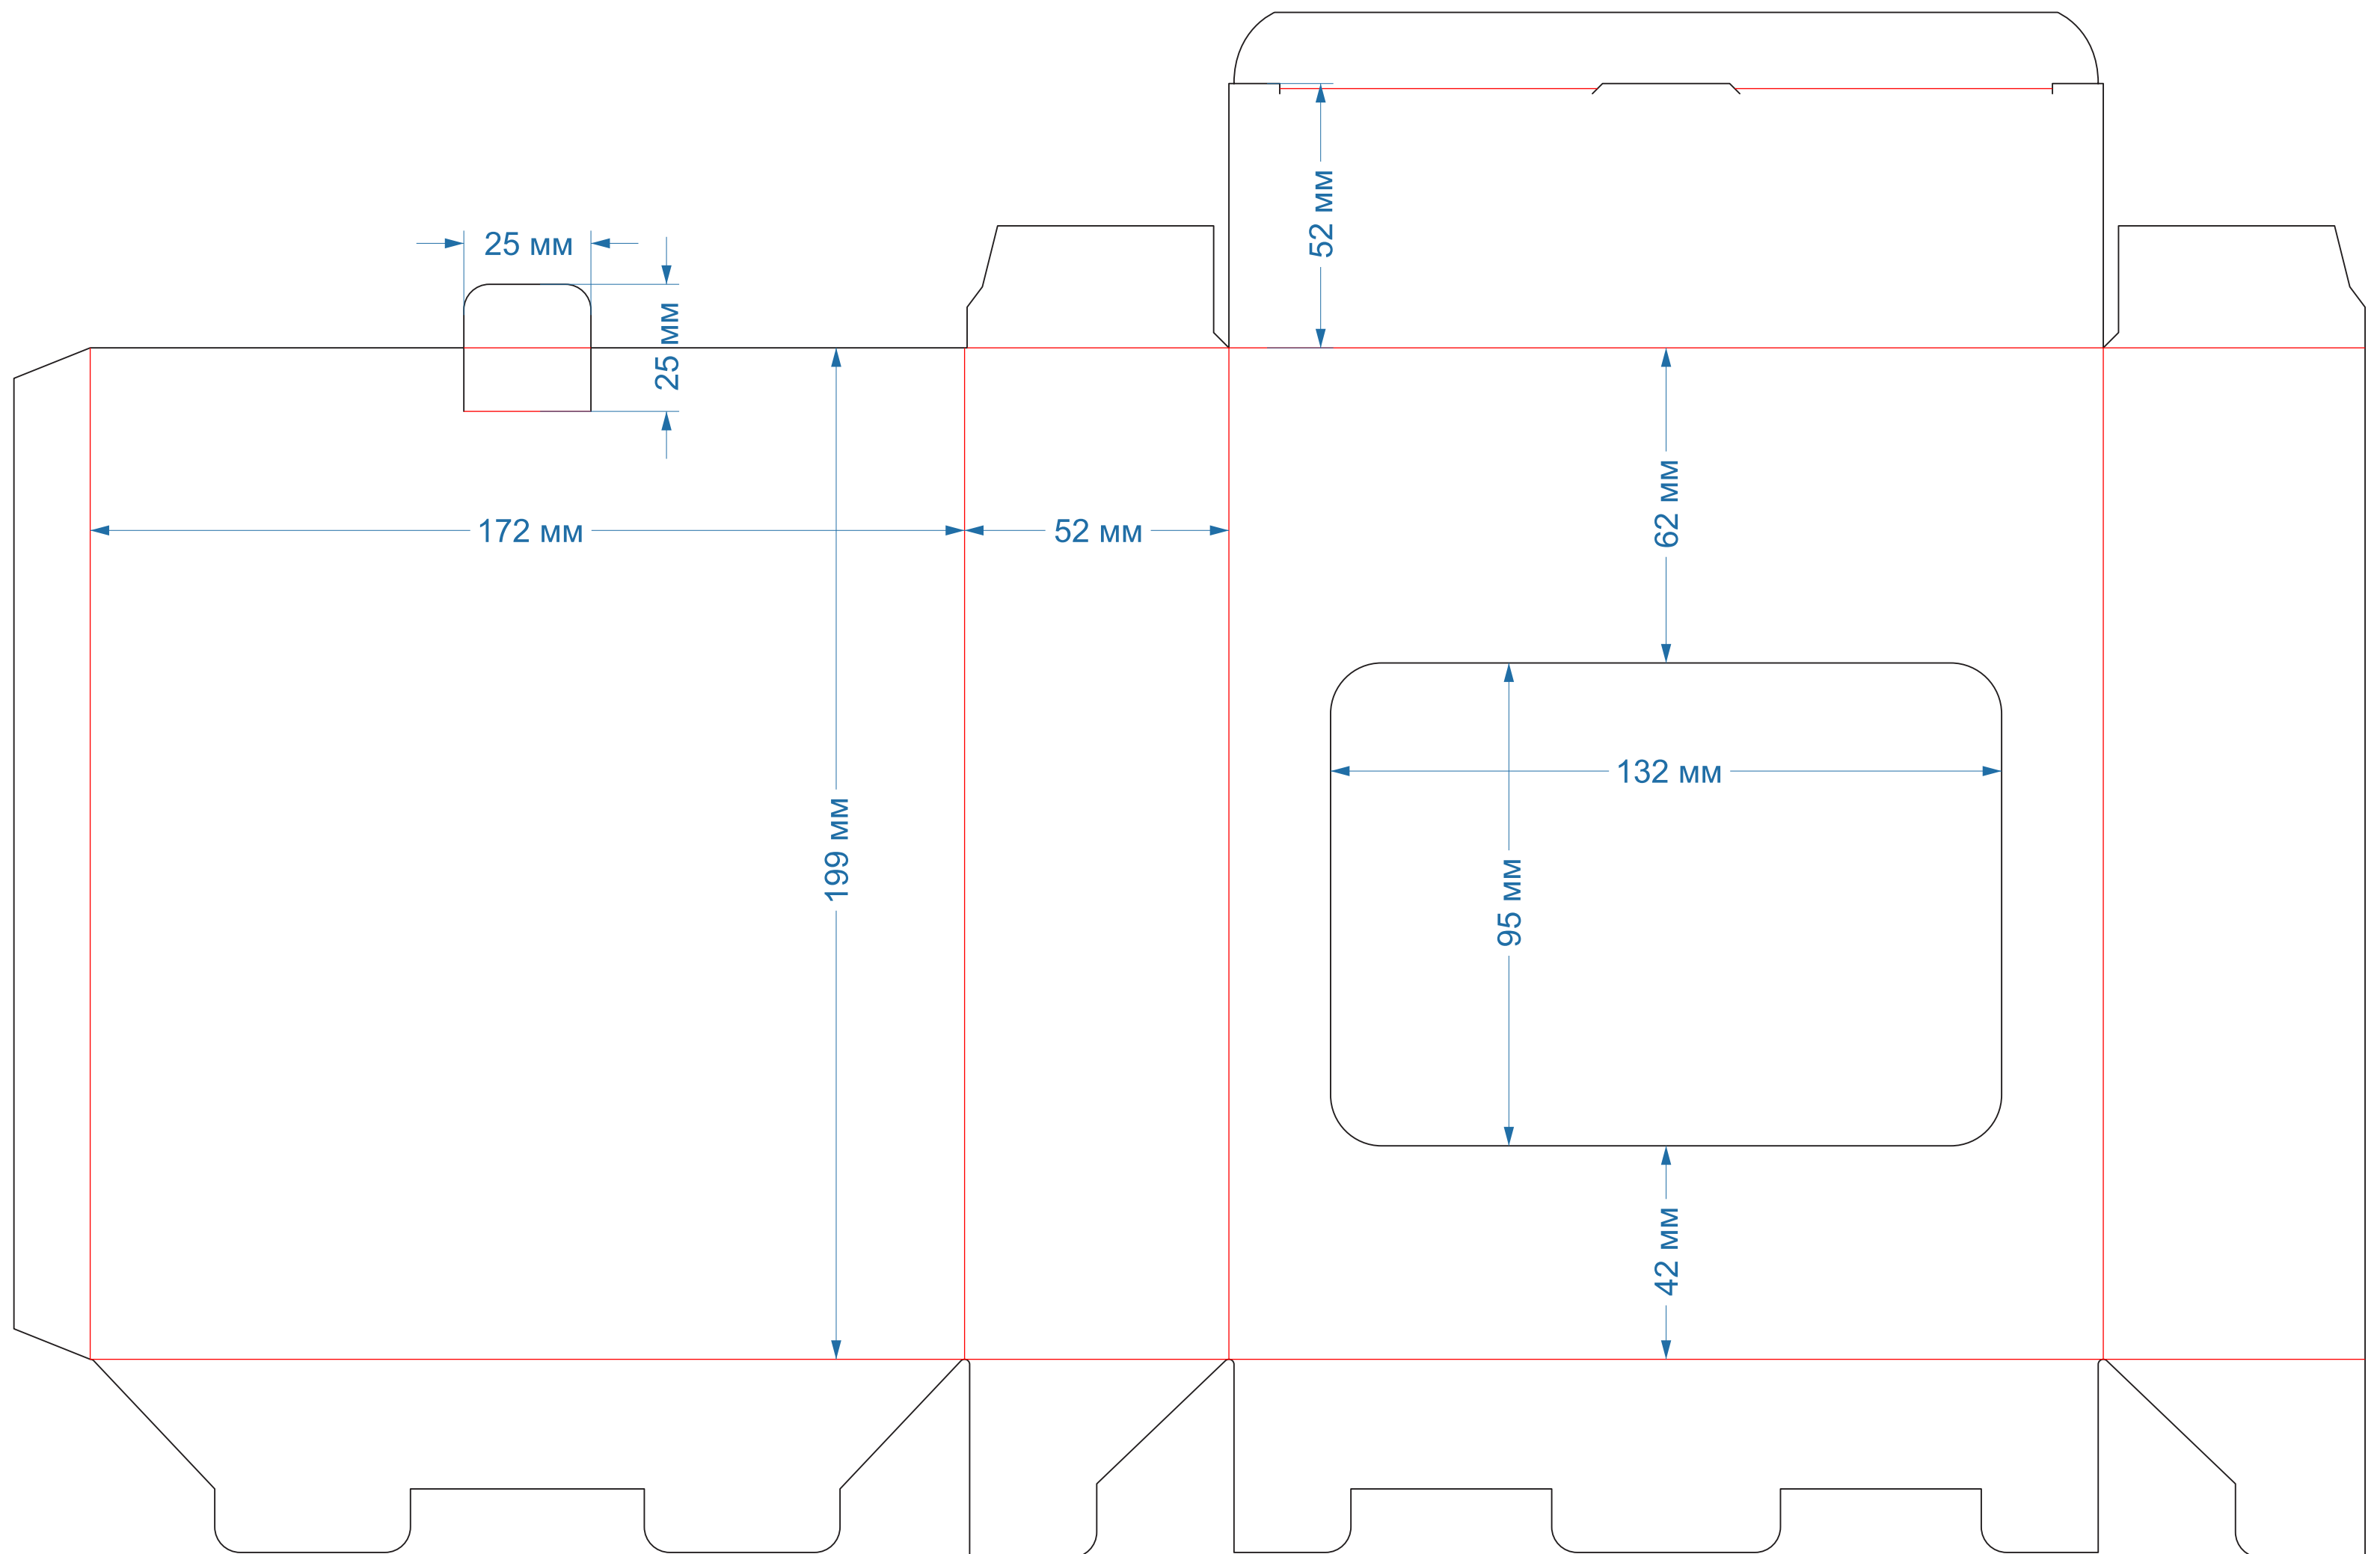

198x50,5x183мм

Ласточкин хвост
форма № 473

108x55x207 мм
с ОКНОМ

Ласточкин хвост
форма № 475

125x57x209
С ОКНОМ

Ласточкин хвост
форма № 479

172x52x199мм
с ОКНОМ

Ласточкин хвост
форма № 488

45x45x172мм

Ласточкин хвост
форма № 503

135x123x157мм

Ласточкин хвост
форма № 511

50x55x160мм

Ласточкин хвост
форма № 512

175x59x177мм

Ласточкин хвост
форма № 513

233x59x177mm

Ласточкин хвост
форма № 514

135x55x184мм

Ласточкин хвост

форма № 517

121x50x172мм
с ОКНОМ

Ласточкин хвост
форма № 521

257x52x199мм
С ОКНОМ