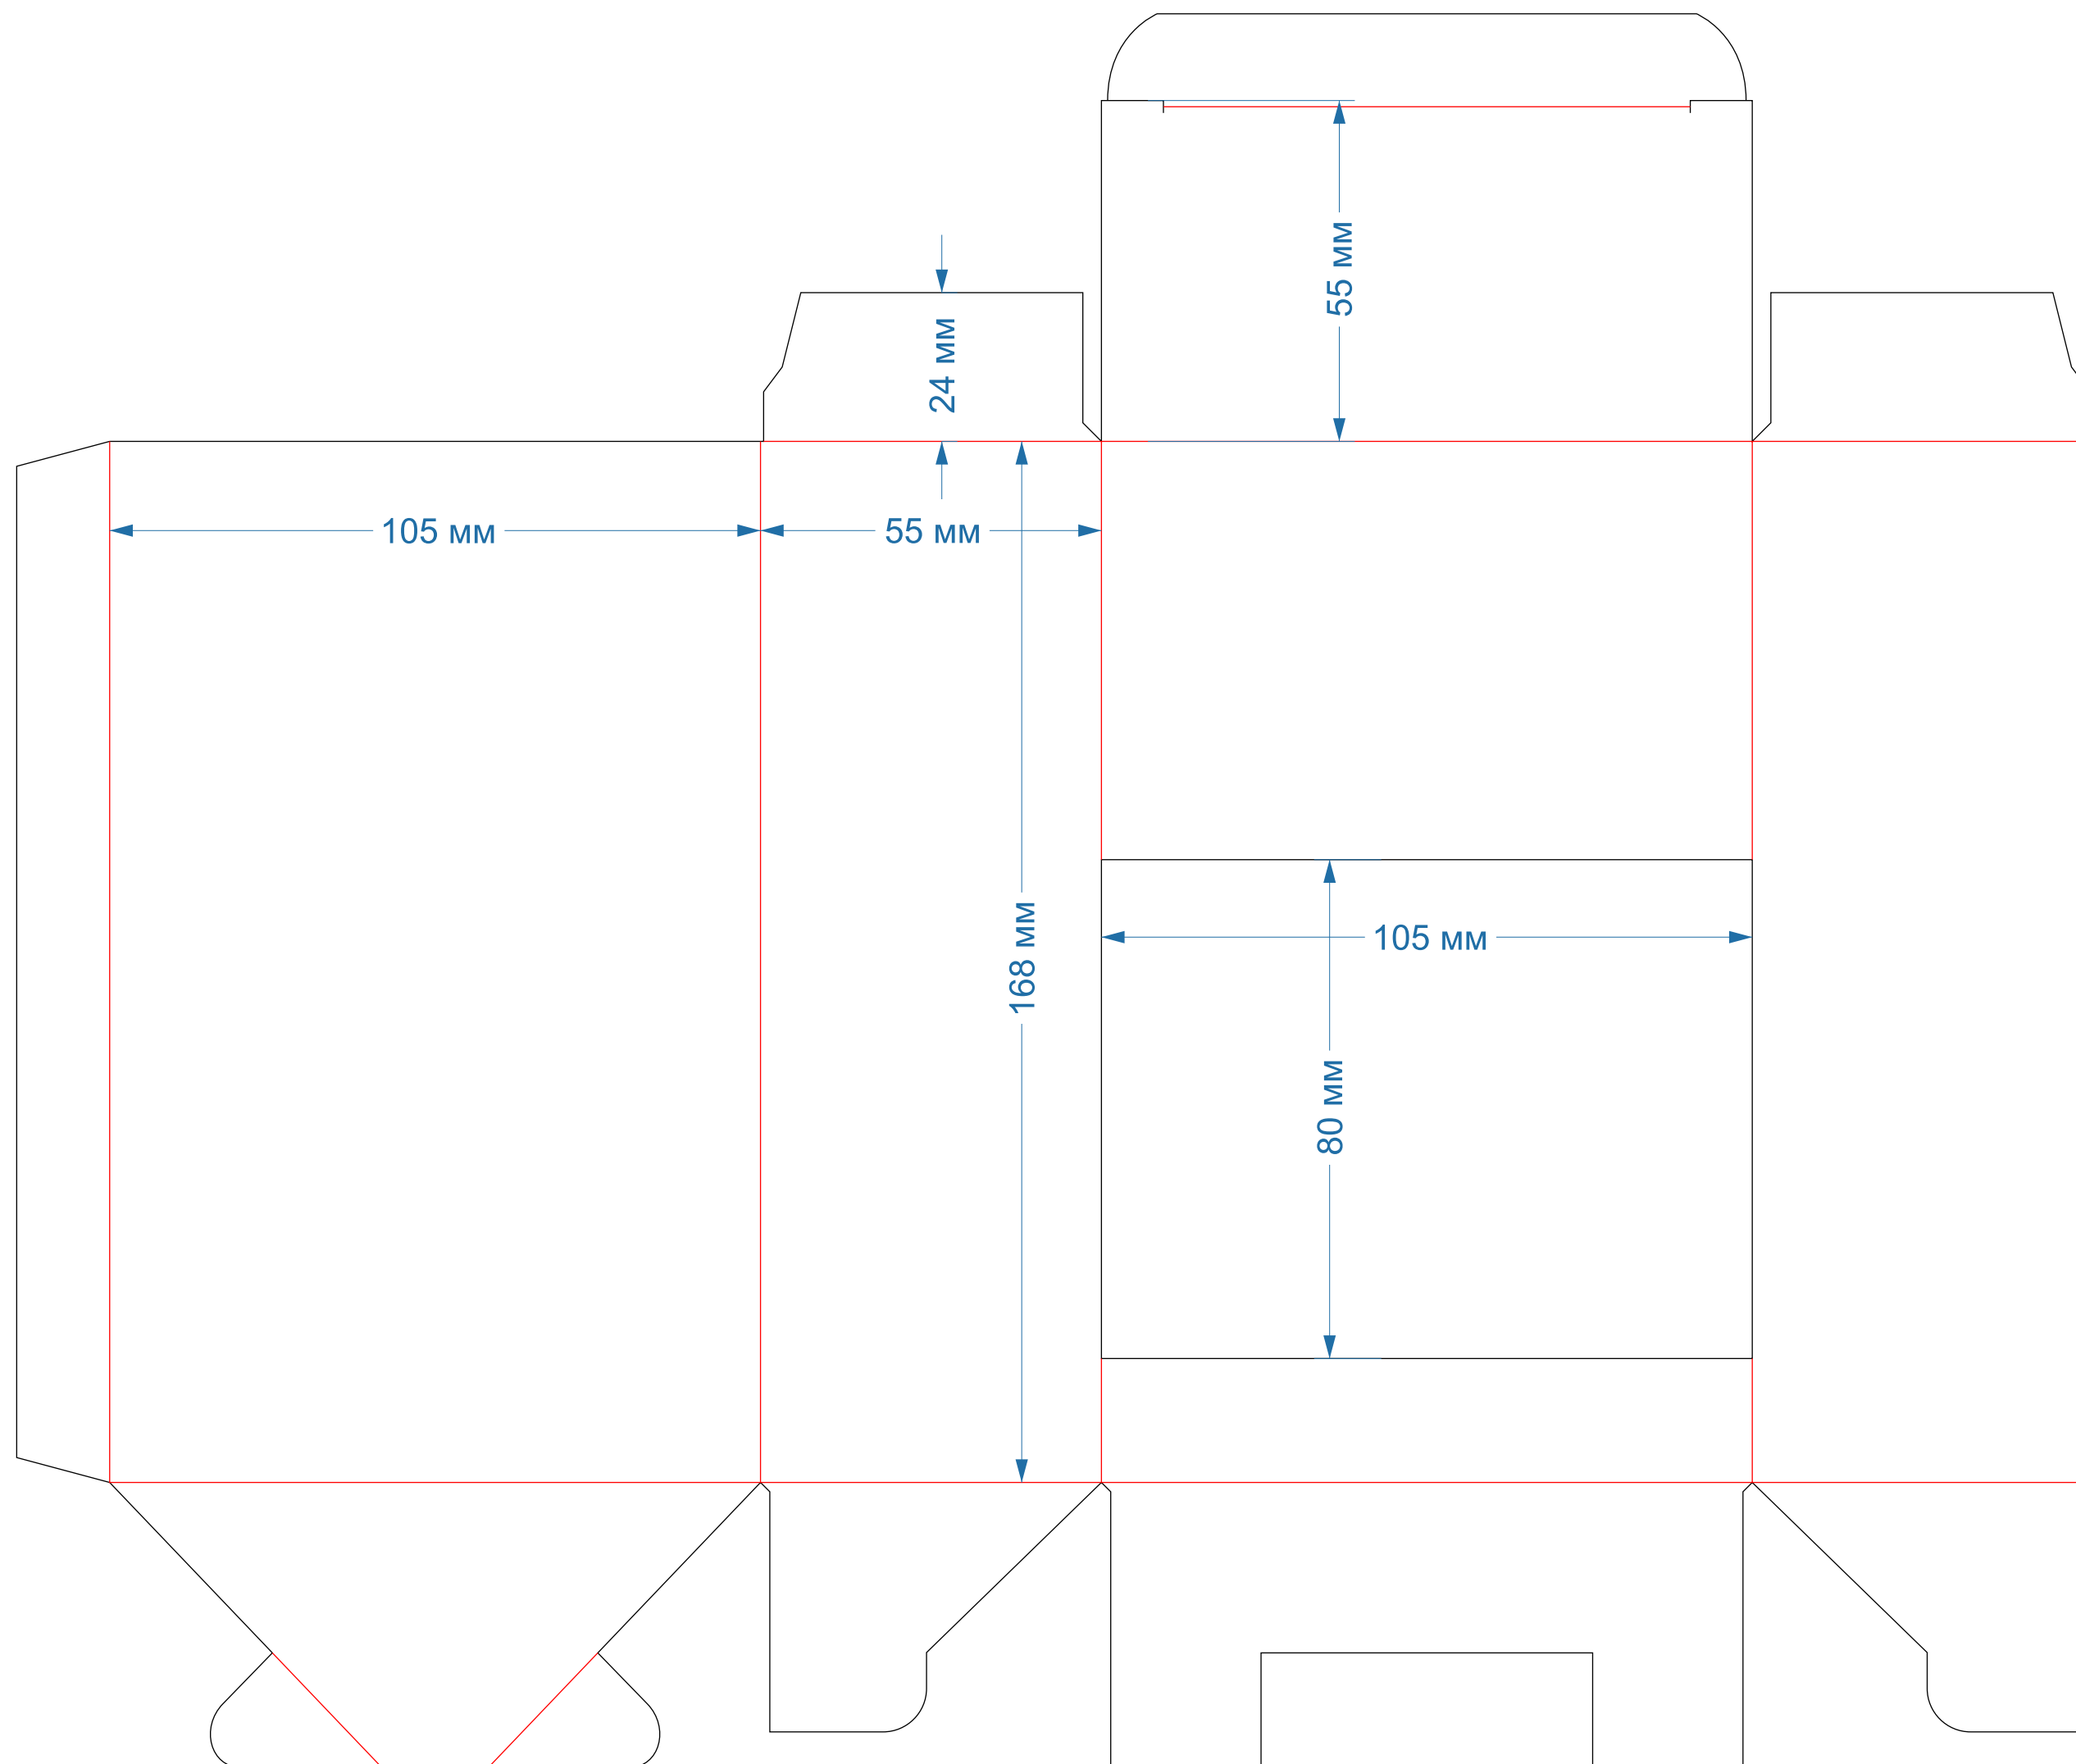

105x105x110мм

Ласточкин хвост
форма № 459

130x80x35мм

Ласточкин хвост
форма № 461

105x55x168мм
С ОКНОМ

Ласточкин хвост
форма № 465

181x40x181мм

Ласточкин хвост
форма № 466

198x50,5x183мм

Ласточкин хвост
форма № 473

108x55x207 мм
с ОКНОМ

Ласточкин хвост
форма № 475

125x57x209
С ОКНОМ

Ласточкин хвост
форма № 479

172x52x199мм
с ОКНОМ

Ласточкин хвост
форма № 488