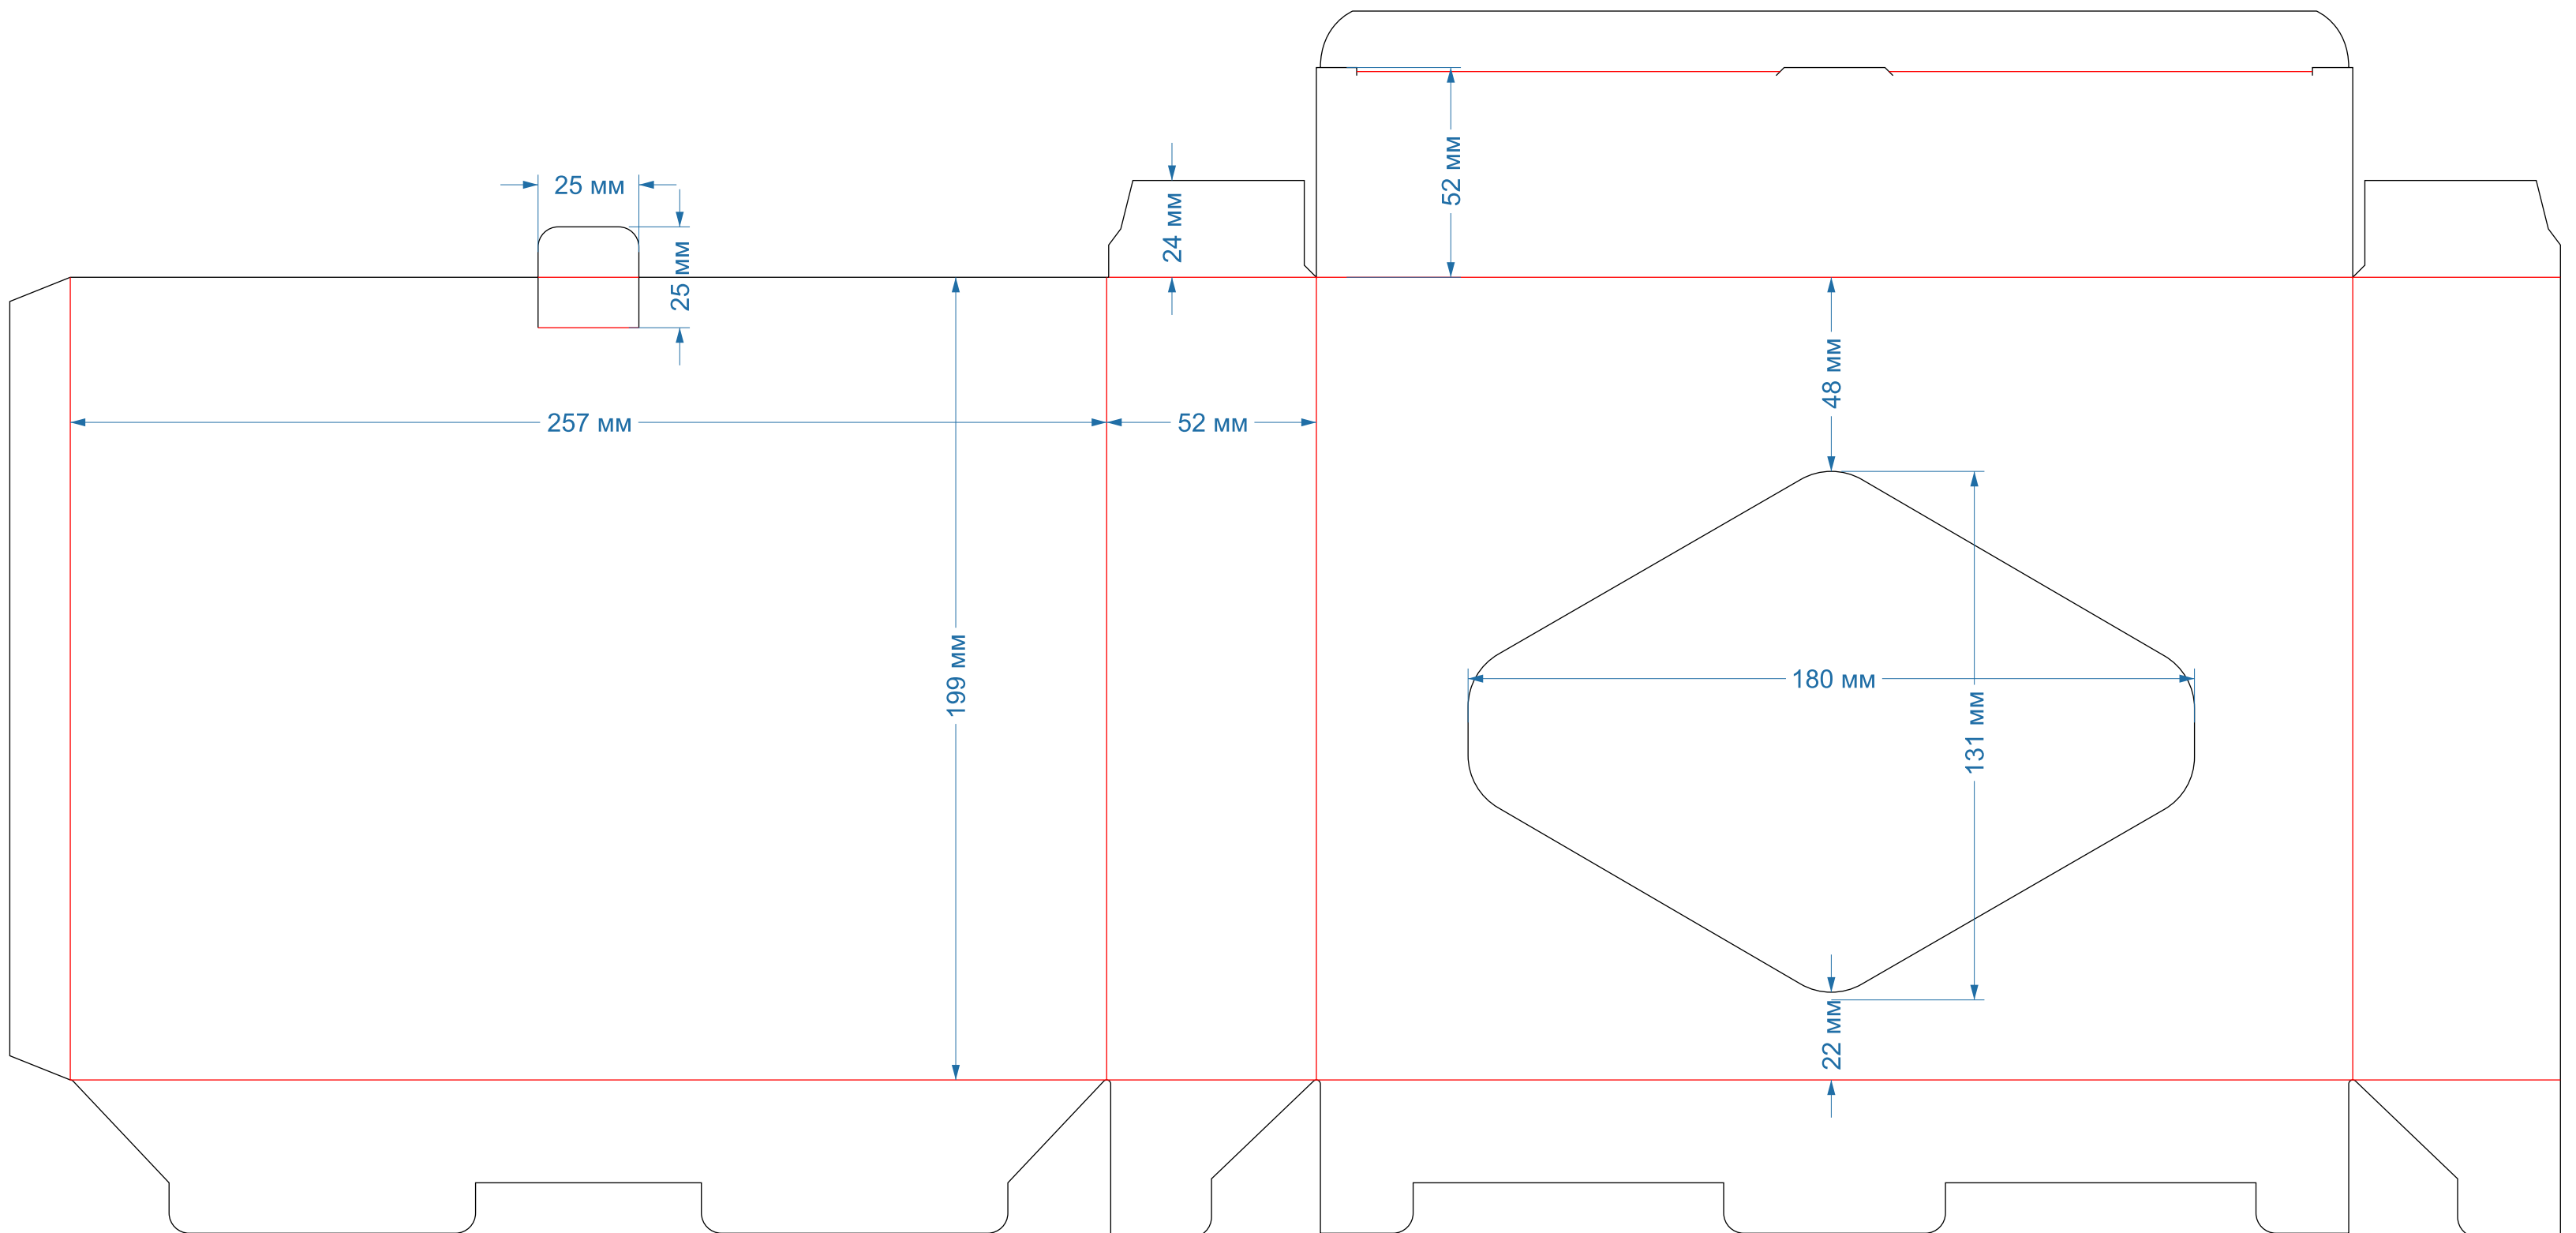

233x59x177mm

Ласточкин хвост
форма № 514

135x55x184мм

Ласточкин хвост

форма № 517

121x50x172мм
с ОКНОМ

Ласточкин хвост
форма № 521

257x52x199мм
С ОКНОМ

Ласточкин хвост
форма № 567

105x54x180 мм
С ОКНОМ

Ласточкин хвост
форма № 576

55x55x94мм

Ласточкин хвост
форма № 588

156x52x186мм
С ОКНОМ

Ласточкин хвост
форма № 614

рез биг перфорация