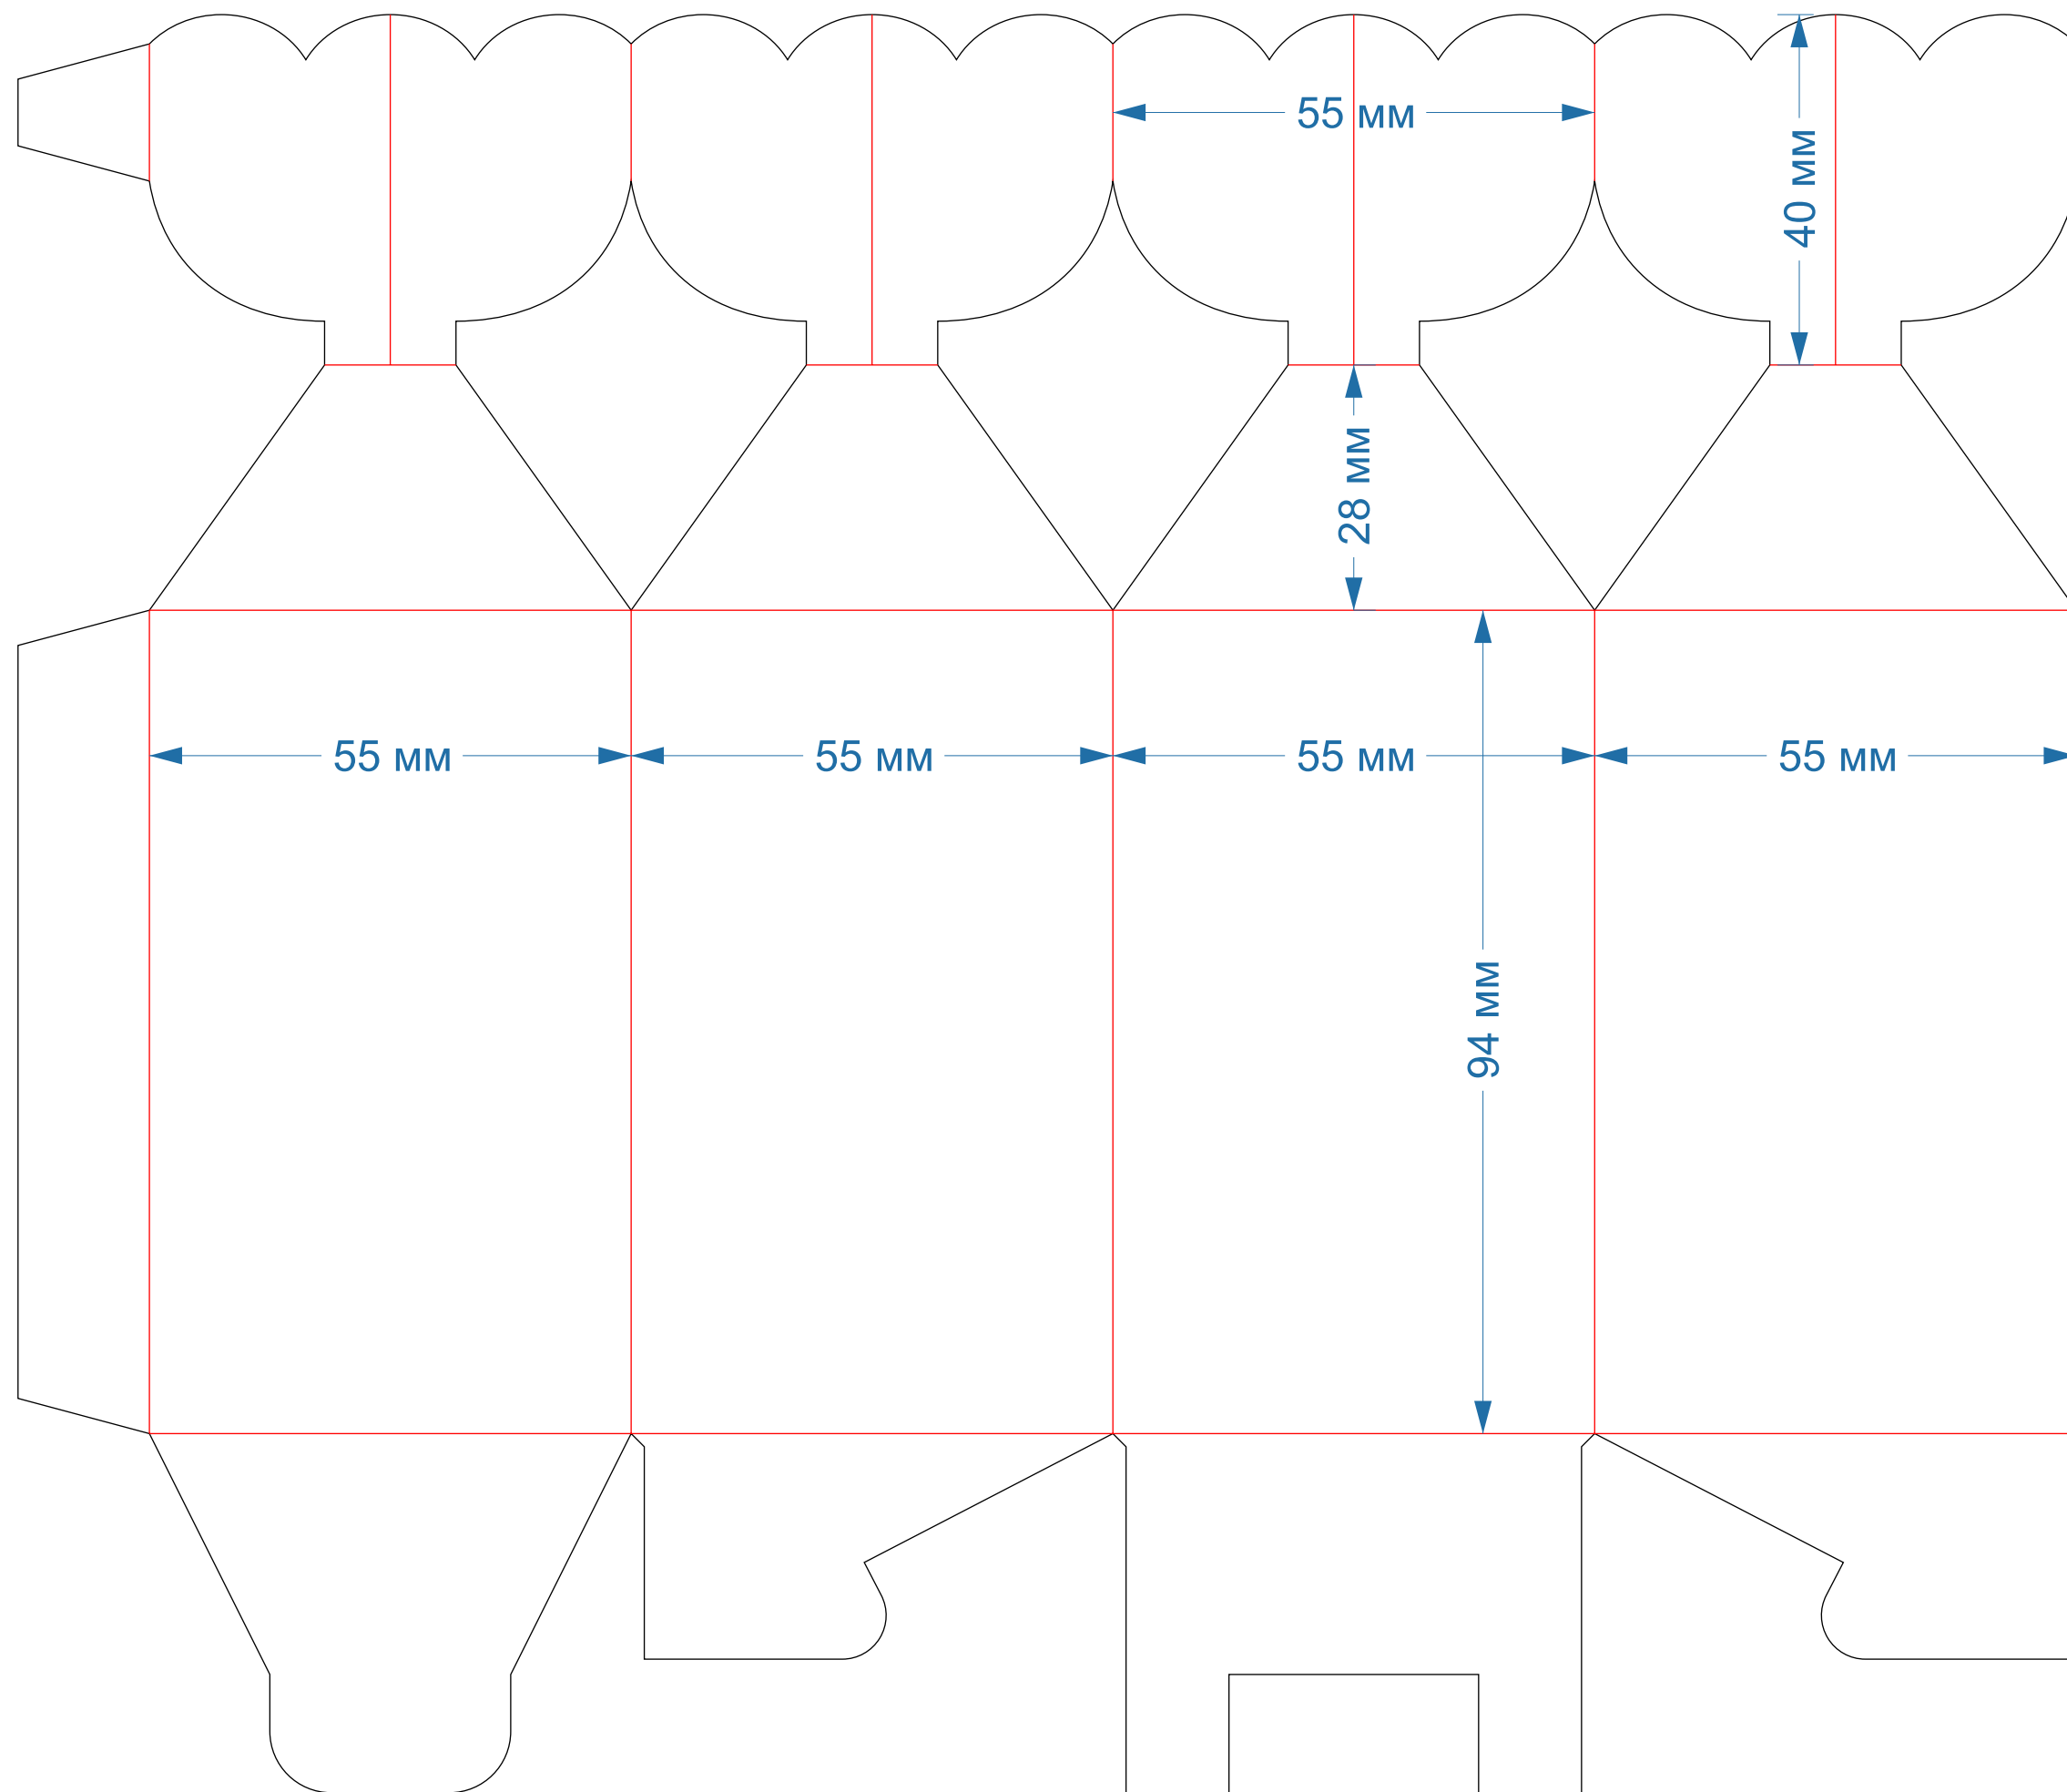

45x45x172мм

Ласточкин хвост
форма № 503

135x123x157мм

Ласточкин хвост
форма № 511

50x55x160мм

Ласточкин хвост
форма № 512

175x59x177мм

Ласточкин хвост
форма № 513

233x59x177mm

Ласточкин хвост
форма № 514

135x55x184мм

Ласточкин хвост

форма № 517

121x50x172мм
с ОКНОМ

Ласточкин хвост
форма № 521

257x52x199мм
С ОКНОМ

Ласточкин хвост
форма № 567

105x54x180 мм
С ОКНОМ

Ласточкин хвост
форма № 576

55x55x94мм

Ласточкин хвост
форма № 588

156x52x186мм
С ОКНОМ

Ласточкин хвост
форма № 614

рез биг перфорация

рез биг перфорация

Ласточкин хвост
форма № 651

65x65x155мм

Ласточкин хвост
форма № 658

138x37x189мм

Ласточкин хвост
форма № 659

138x54x192мм

Ласточкин хвост
форма № 667