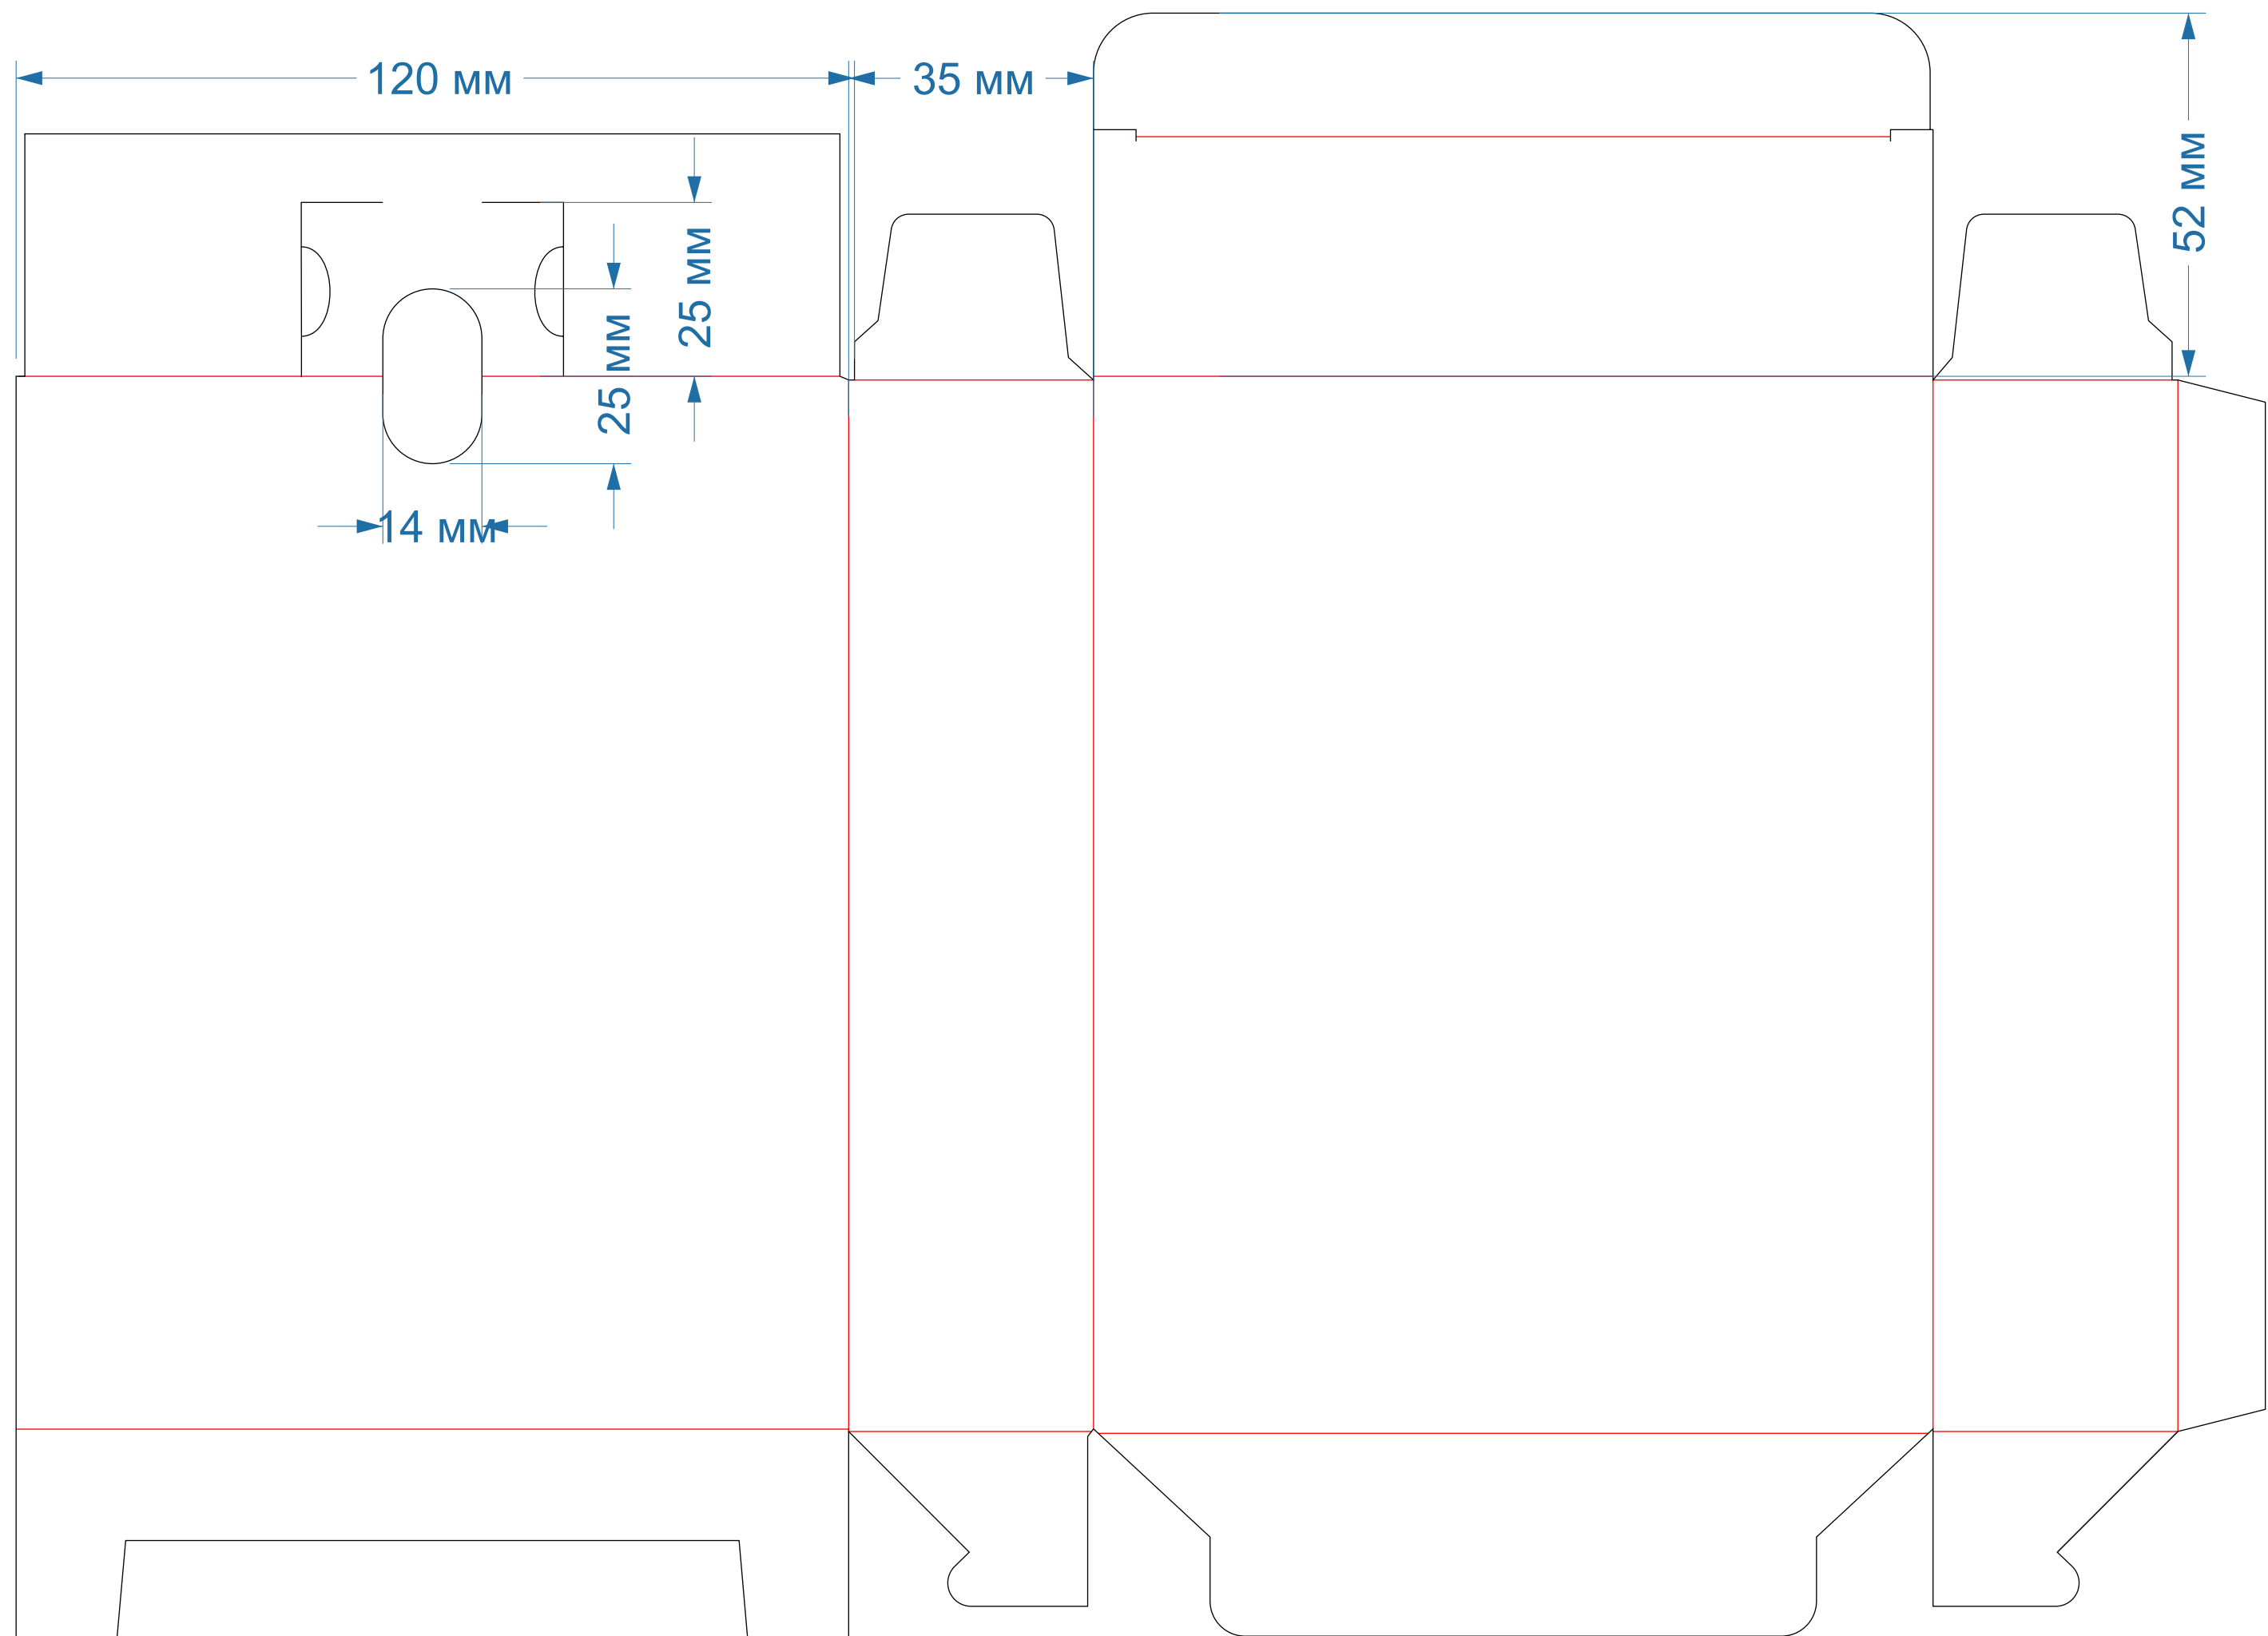

Ласточкин хвост
форма № 131

120x130x35мм