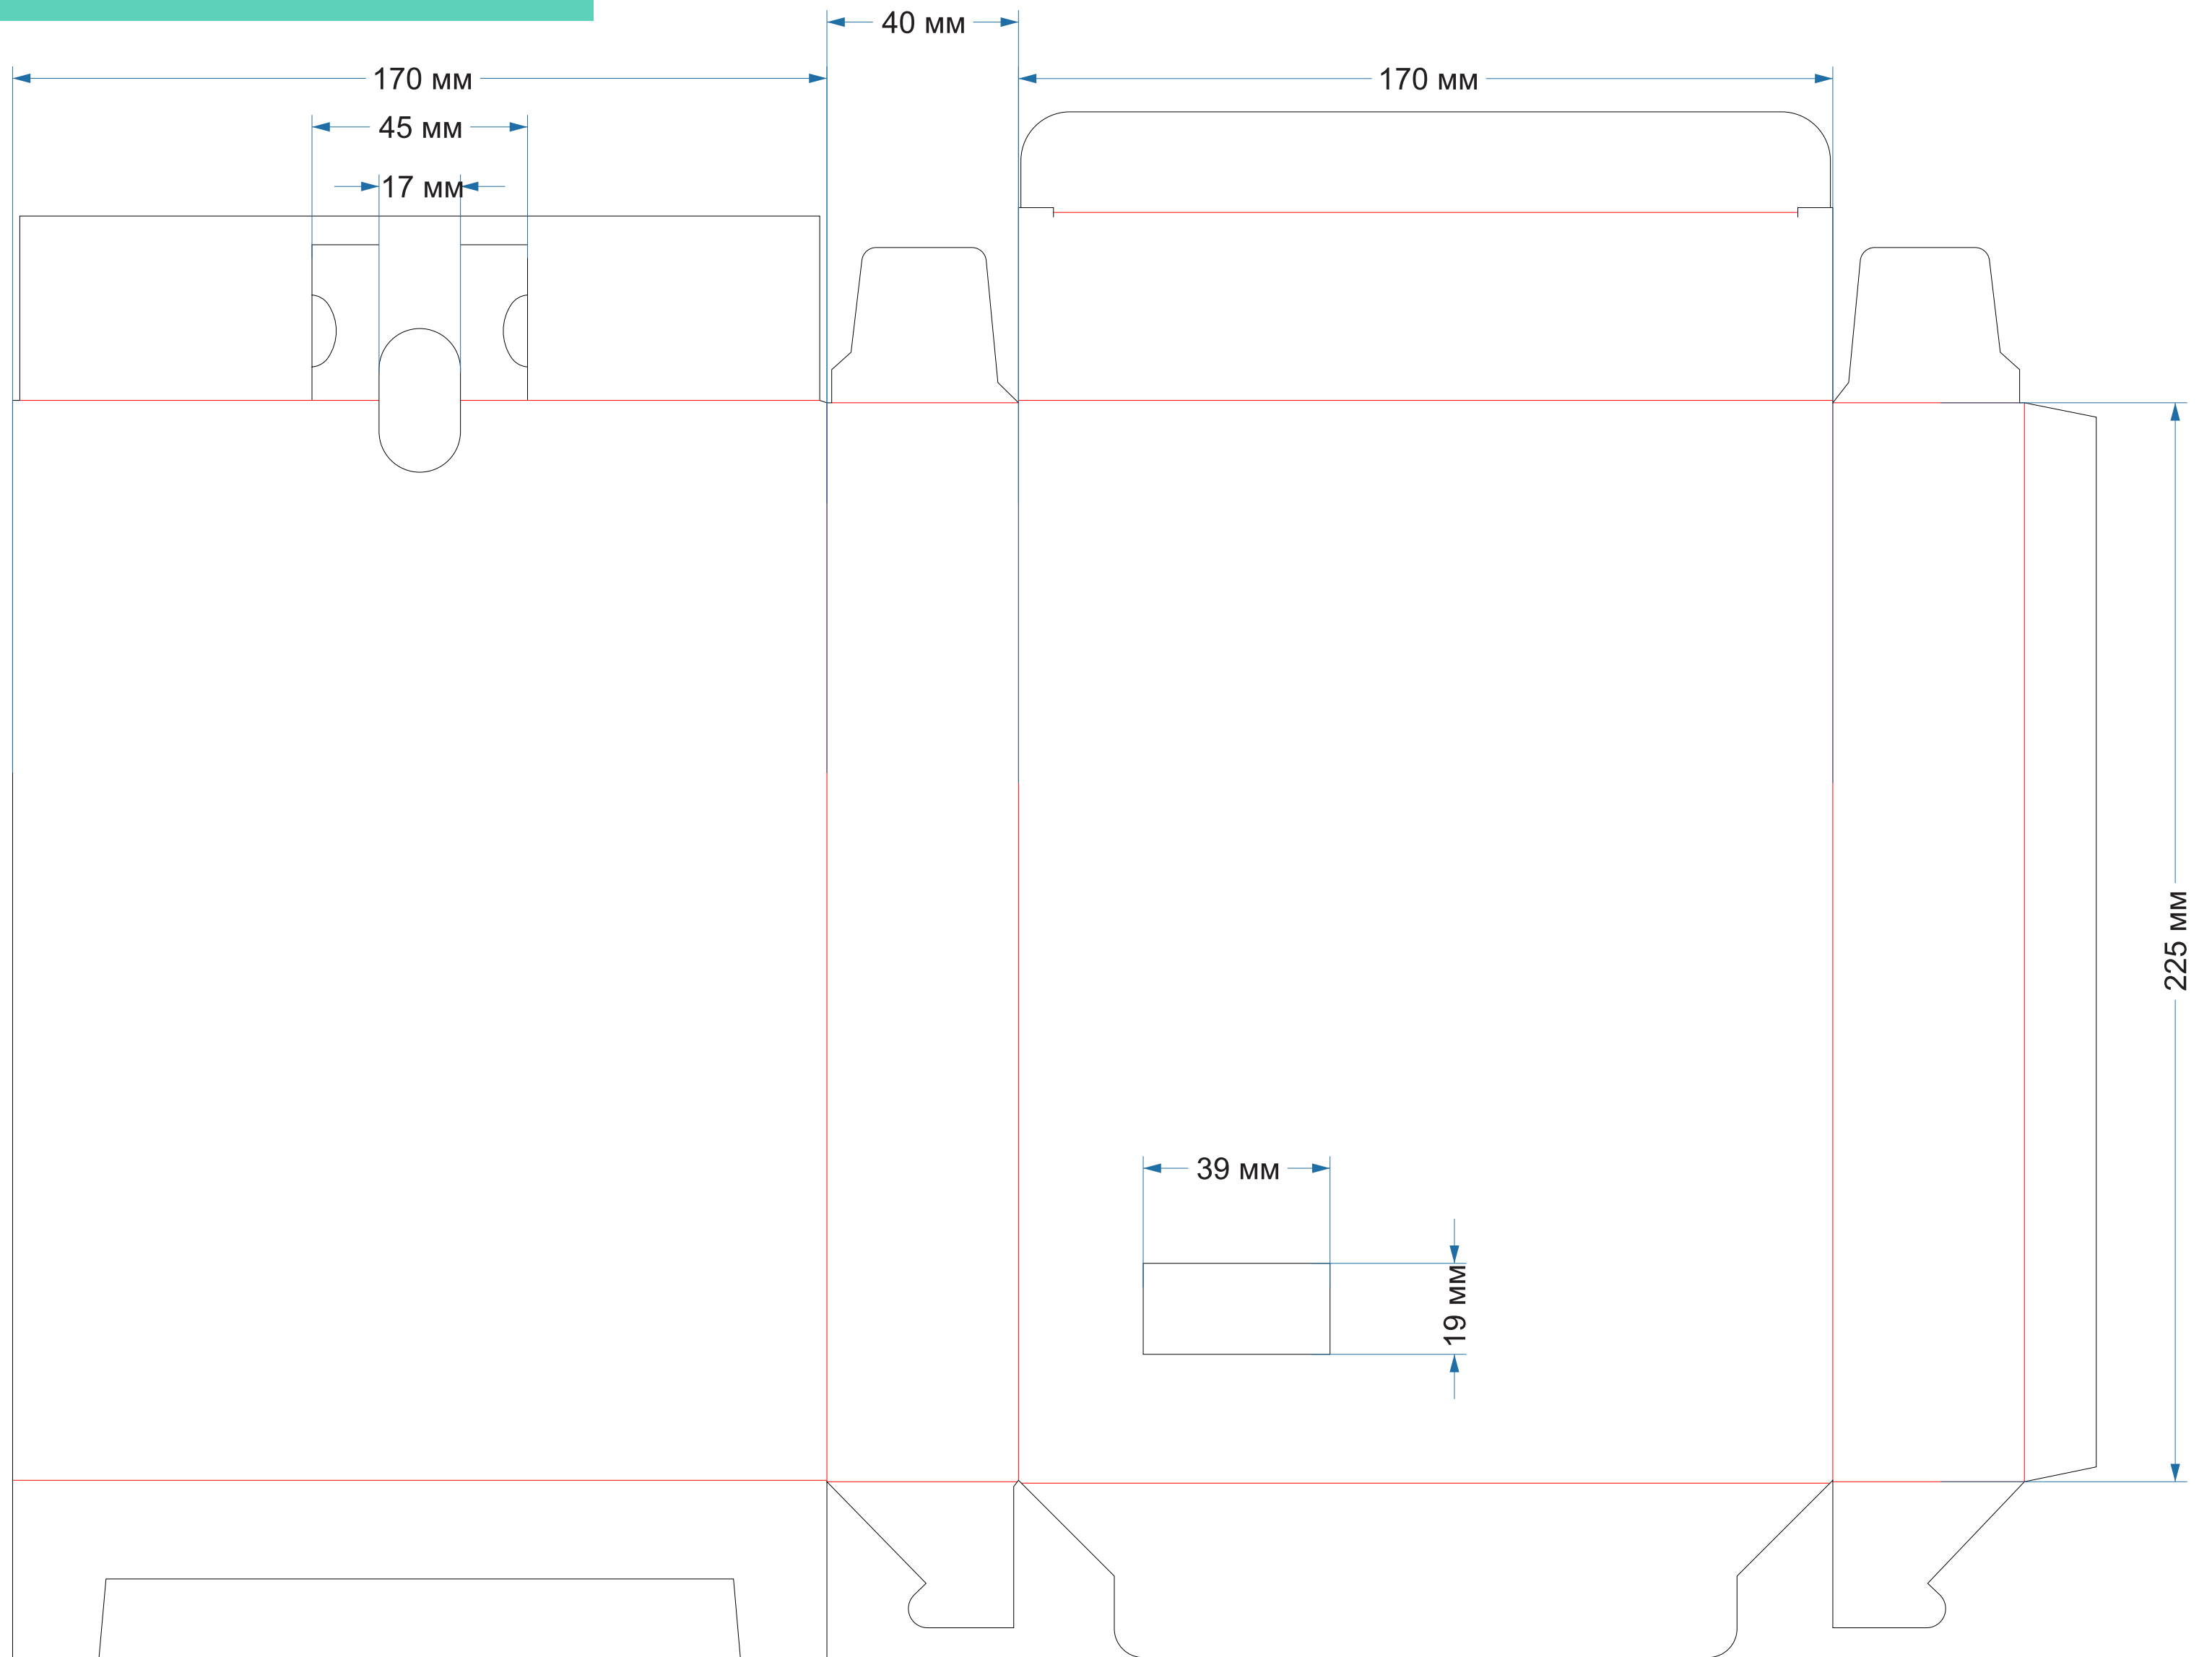

Ласточкин хвост
форма № 27

225x170x40

Ласточкин хвост
форма № 28

105x105x110

Ласточкин хвост
форма № 36

140x180x40

Ласточкин хвост
форма № 48

250x200x150мм

Ласточкин хвост
форма № 49-50

362x257x100мм

Ласточкин хвост
форма № 81

190x190x50мм

Ласточкин хвост
форма № 117

180x140x40мм

Ласточкин хвост
форма № 126

180x130x64

Ласточкин хвост
форма № 131

120x130x35мм

Ласточкин хвост
форма № 207

77x44x44мм

рез **биг** перфорция

Ласточкин хвост
форма № 209

80x50x160мм

— рез
— биг
— перфорация

Ласточкин хвост
форма № 213

63,5x63,5x63,5мм

Ласточкин хвост
форма № 218

46x46x157мм

Ласточкин хвост
форма № 250

105x55x168мм
с ОКНОМ

Ласточкин хвост
форма № 271

128x44x191 мм