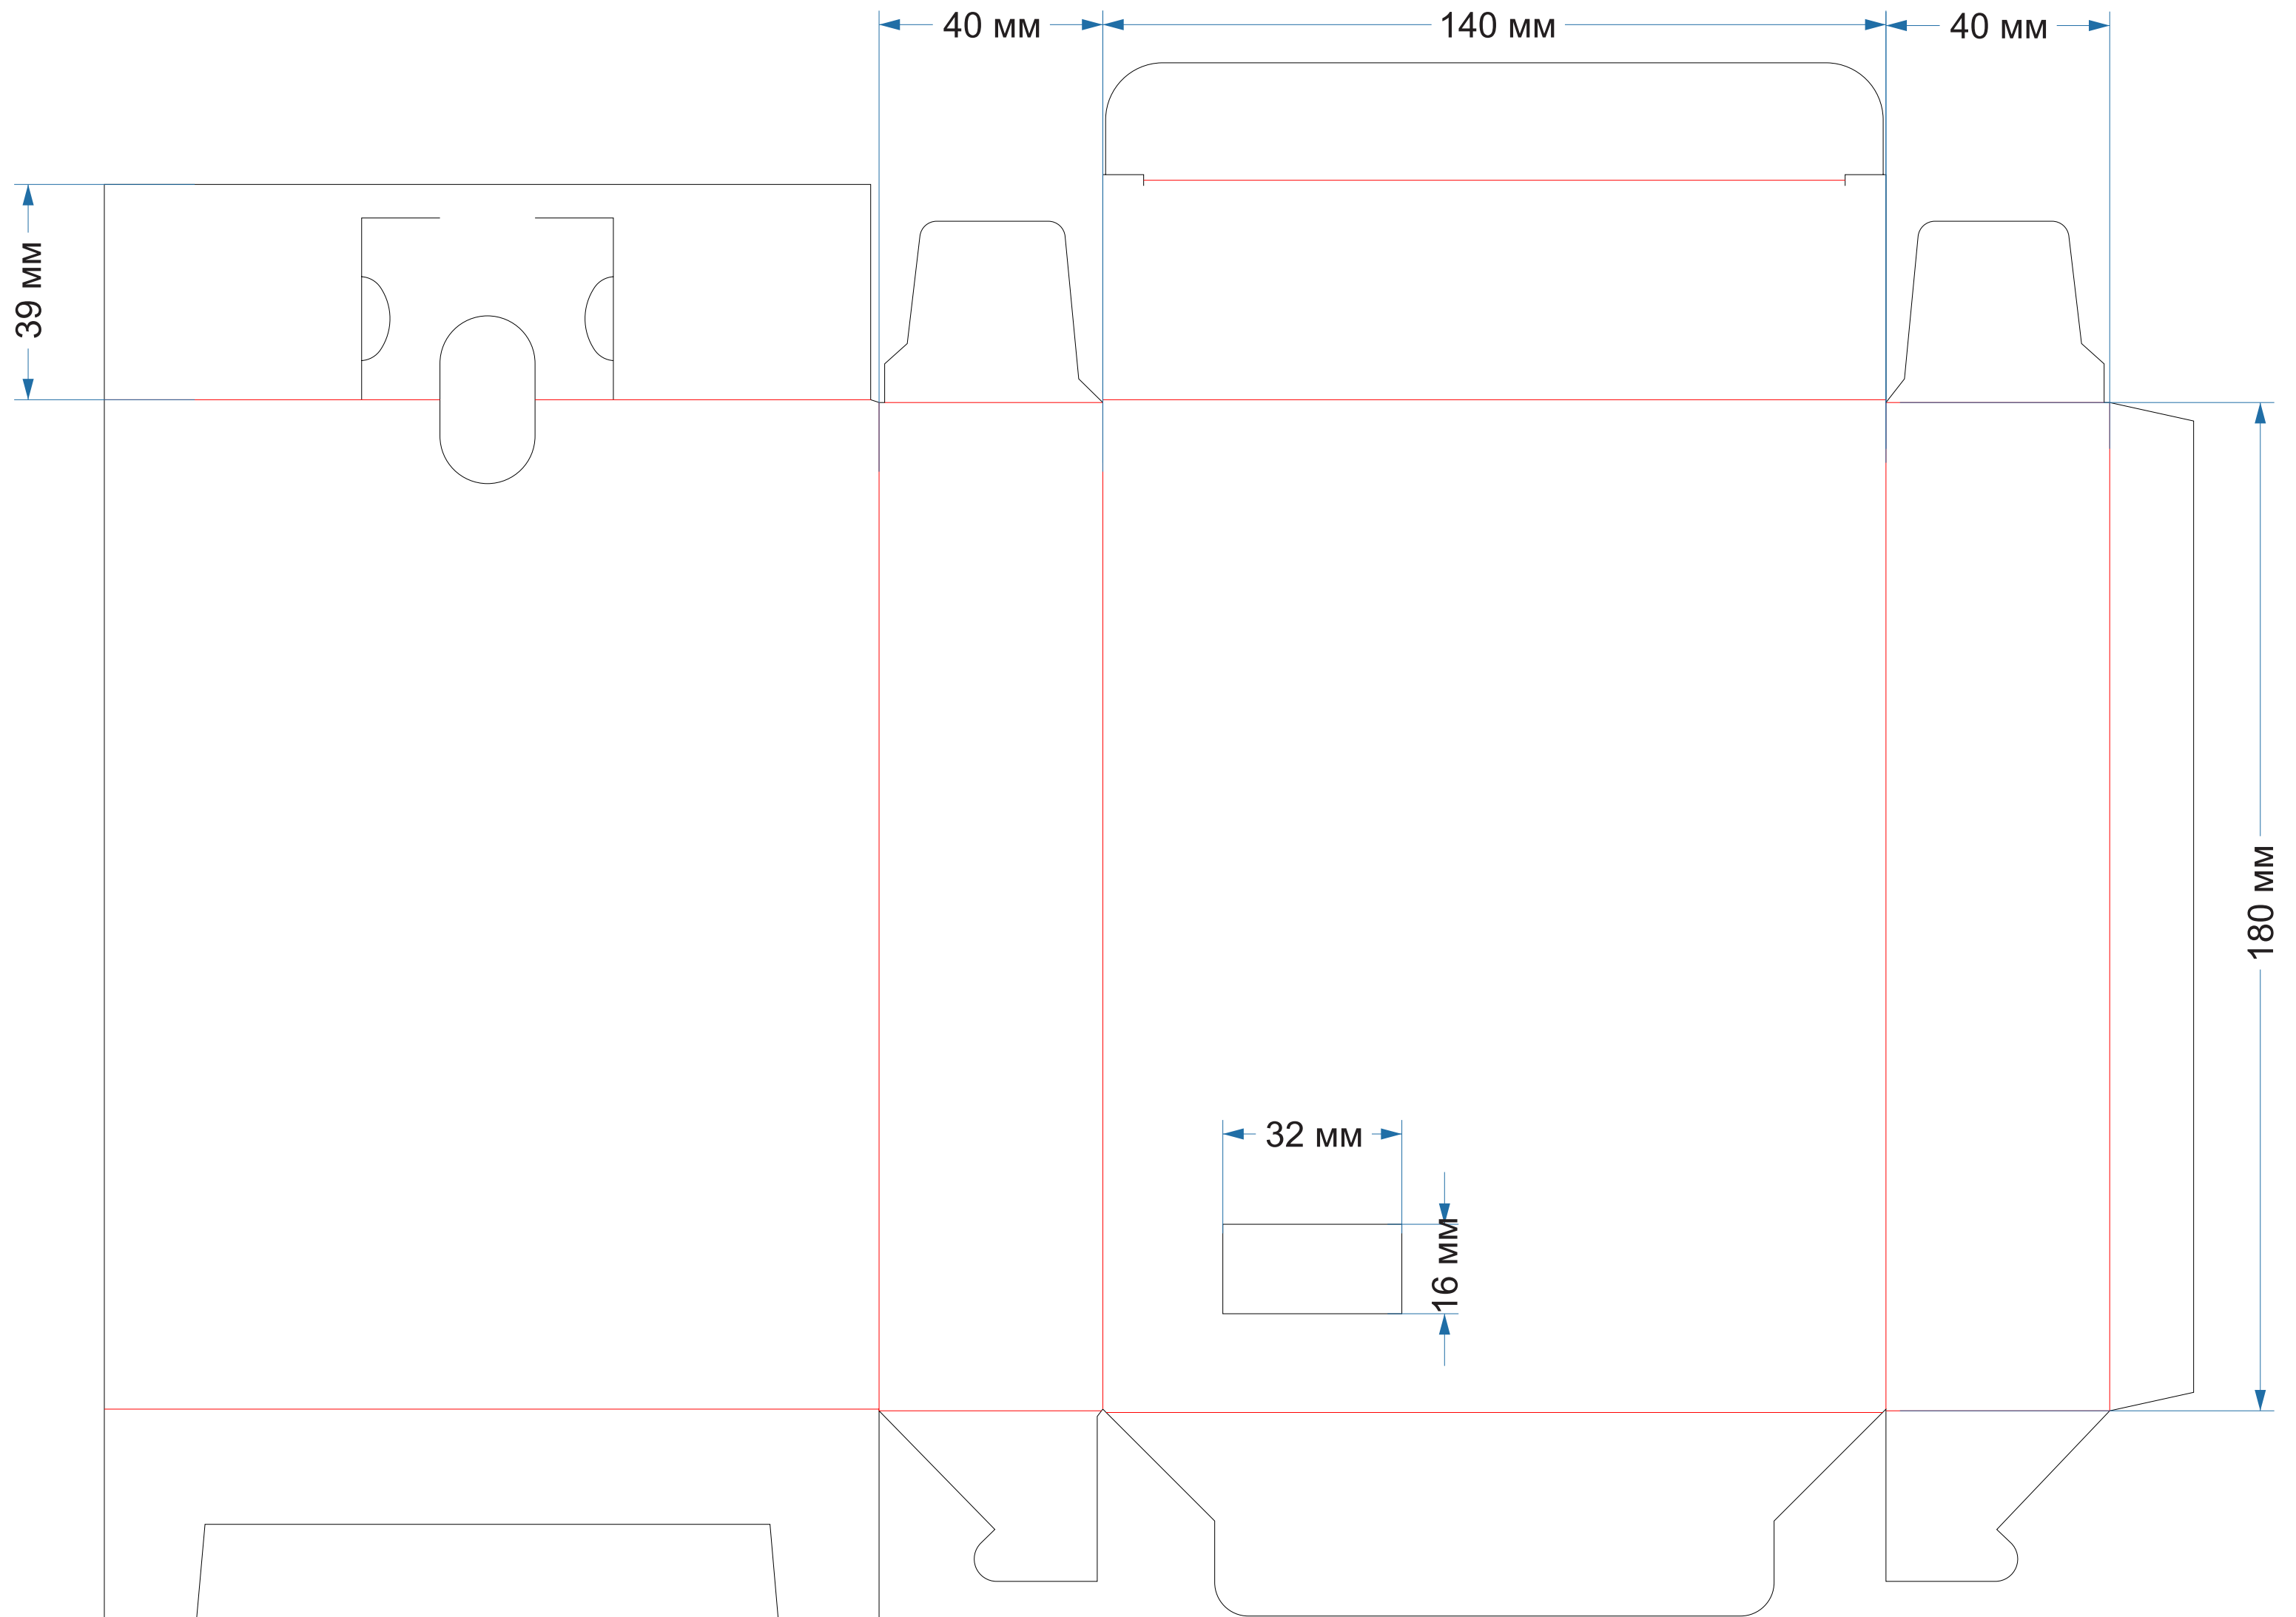

Ласточкин хвост
форма № 27

225x170x40

Ласточкин хвост
форма № 28

105x105x110

Ласточкин хвост
форма № 36

140x180x40

Ласточкин хвост
форма № 48

250x200x150мм

Ласточкин хвост
форма № 49-50

362x257x100мм

Ласточкин хвост
форма № 81

190x190x50мм

Ласточкин хвост
форма № 117

180x140x40мм

Ласточкин хвост
форма № 126

180x130x64

Ласточкин хвост
форма № 131

120x130x35мм

Ласточкин хвост
форма № 207

77x44x44мм

рез **биг** перфорция

Ласточкин хвост
форма № 209

80x50x160мм

— рез
— биг
— перфорация

Ласточкин хвост
форма № 213

63,5x63,5x63,5мм

Ласточкин хвост
форма № 218

46x46x157мм

Ласточкин хвост
форма № 250

105x55x168мм
с ОКНОМ

Ласточкин хвост
форма № 271

128x44x191 мм