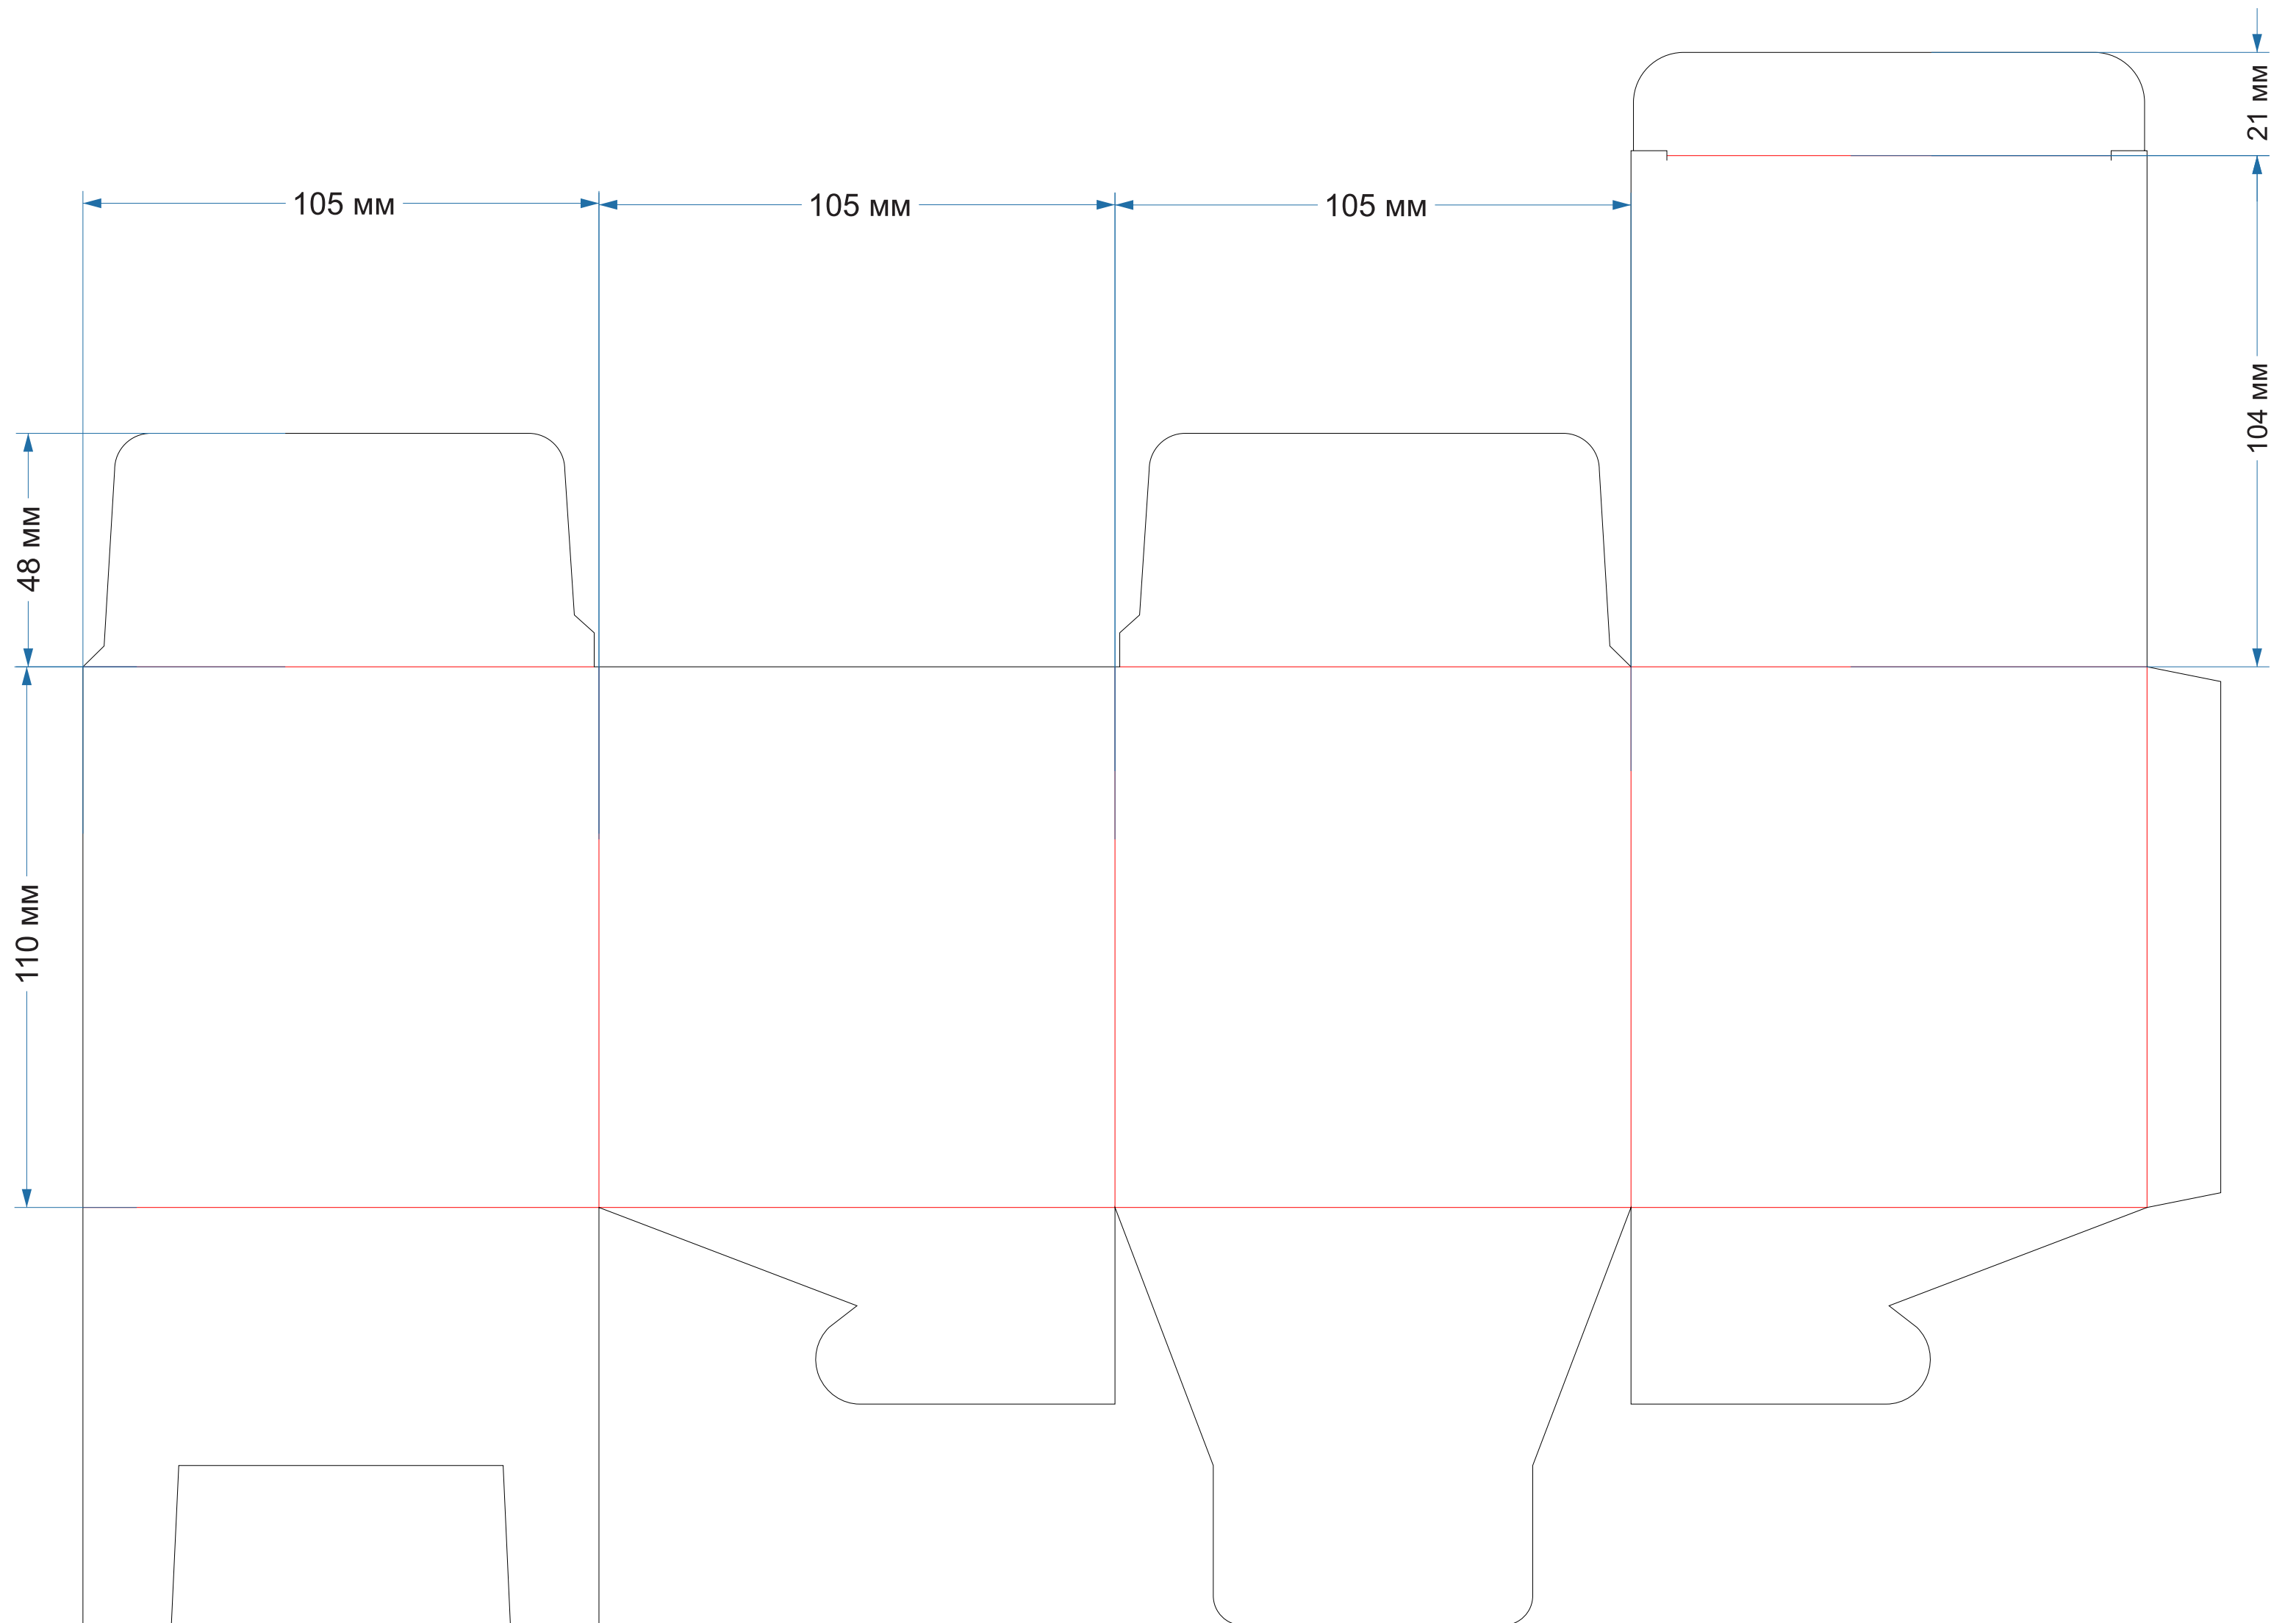

Ласточкин хвост
форма № 27

225x170x40

Ласточкин хвост
форма № 28

105x105x110

Ласточкин хвост
форма № 36

140x180x40

Ласточкин хвост
форма № 48

250x200x150мм

Ласточкин хвост
форма № 49-50

362x257x100мм

Ласточкин хвост
форма № 81

190x190x50мм

Ласточкин хвост
форма № 117

180x140x40мм

Ласточкин хвост
форма № 126

180x130x64

Ласточкин хвост
форма № 131

120x130x35мм

Ласточкин хвост
форма № 207

77x44x44мм

рез **биг** перфорция

Ласточкин хвост
форма № 209

80x50x160мм

— рез
— биг
— перфорация

Ласточкин хвост
форма № 213

63,5x63,5x63,5мм

Ласточкин хвост
форма № 218

46x46x157мм

Ласточкин хвост
форма № 250

105x55x168мм
с ОКНОМ

Ласточкин хвост
форма № 271

128x44x191 мм