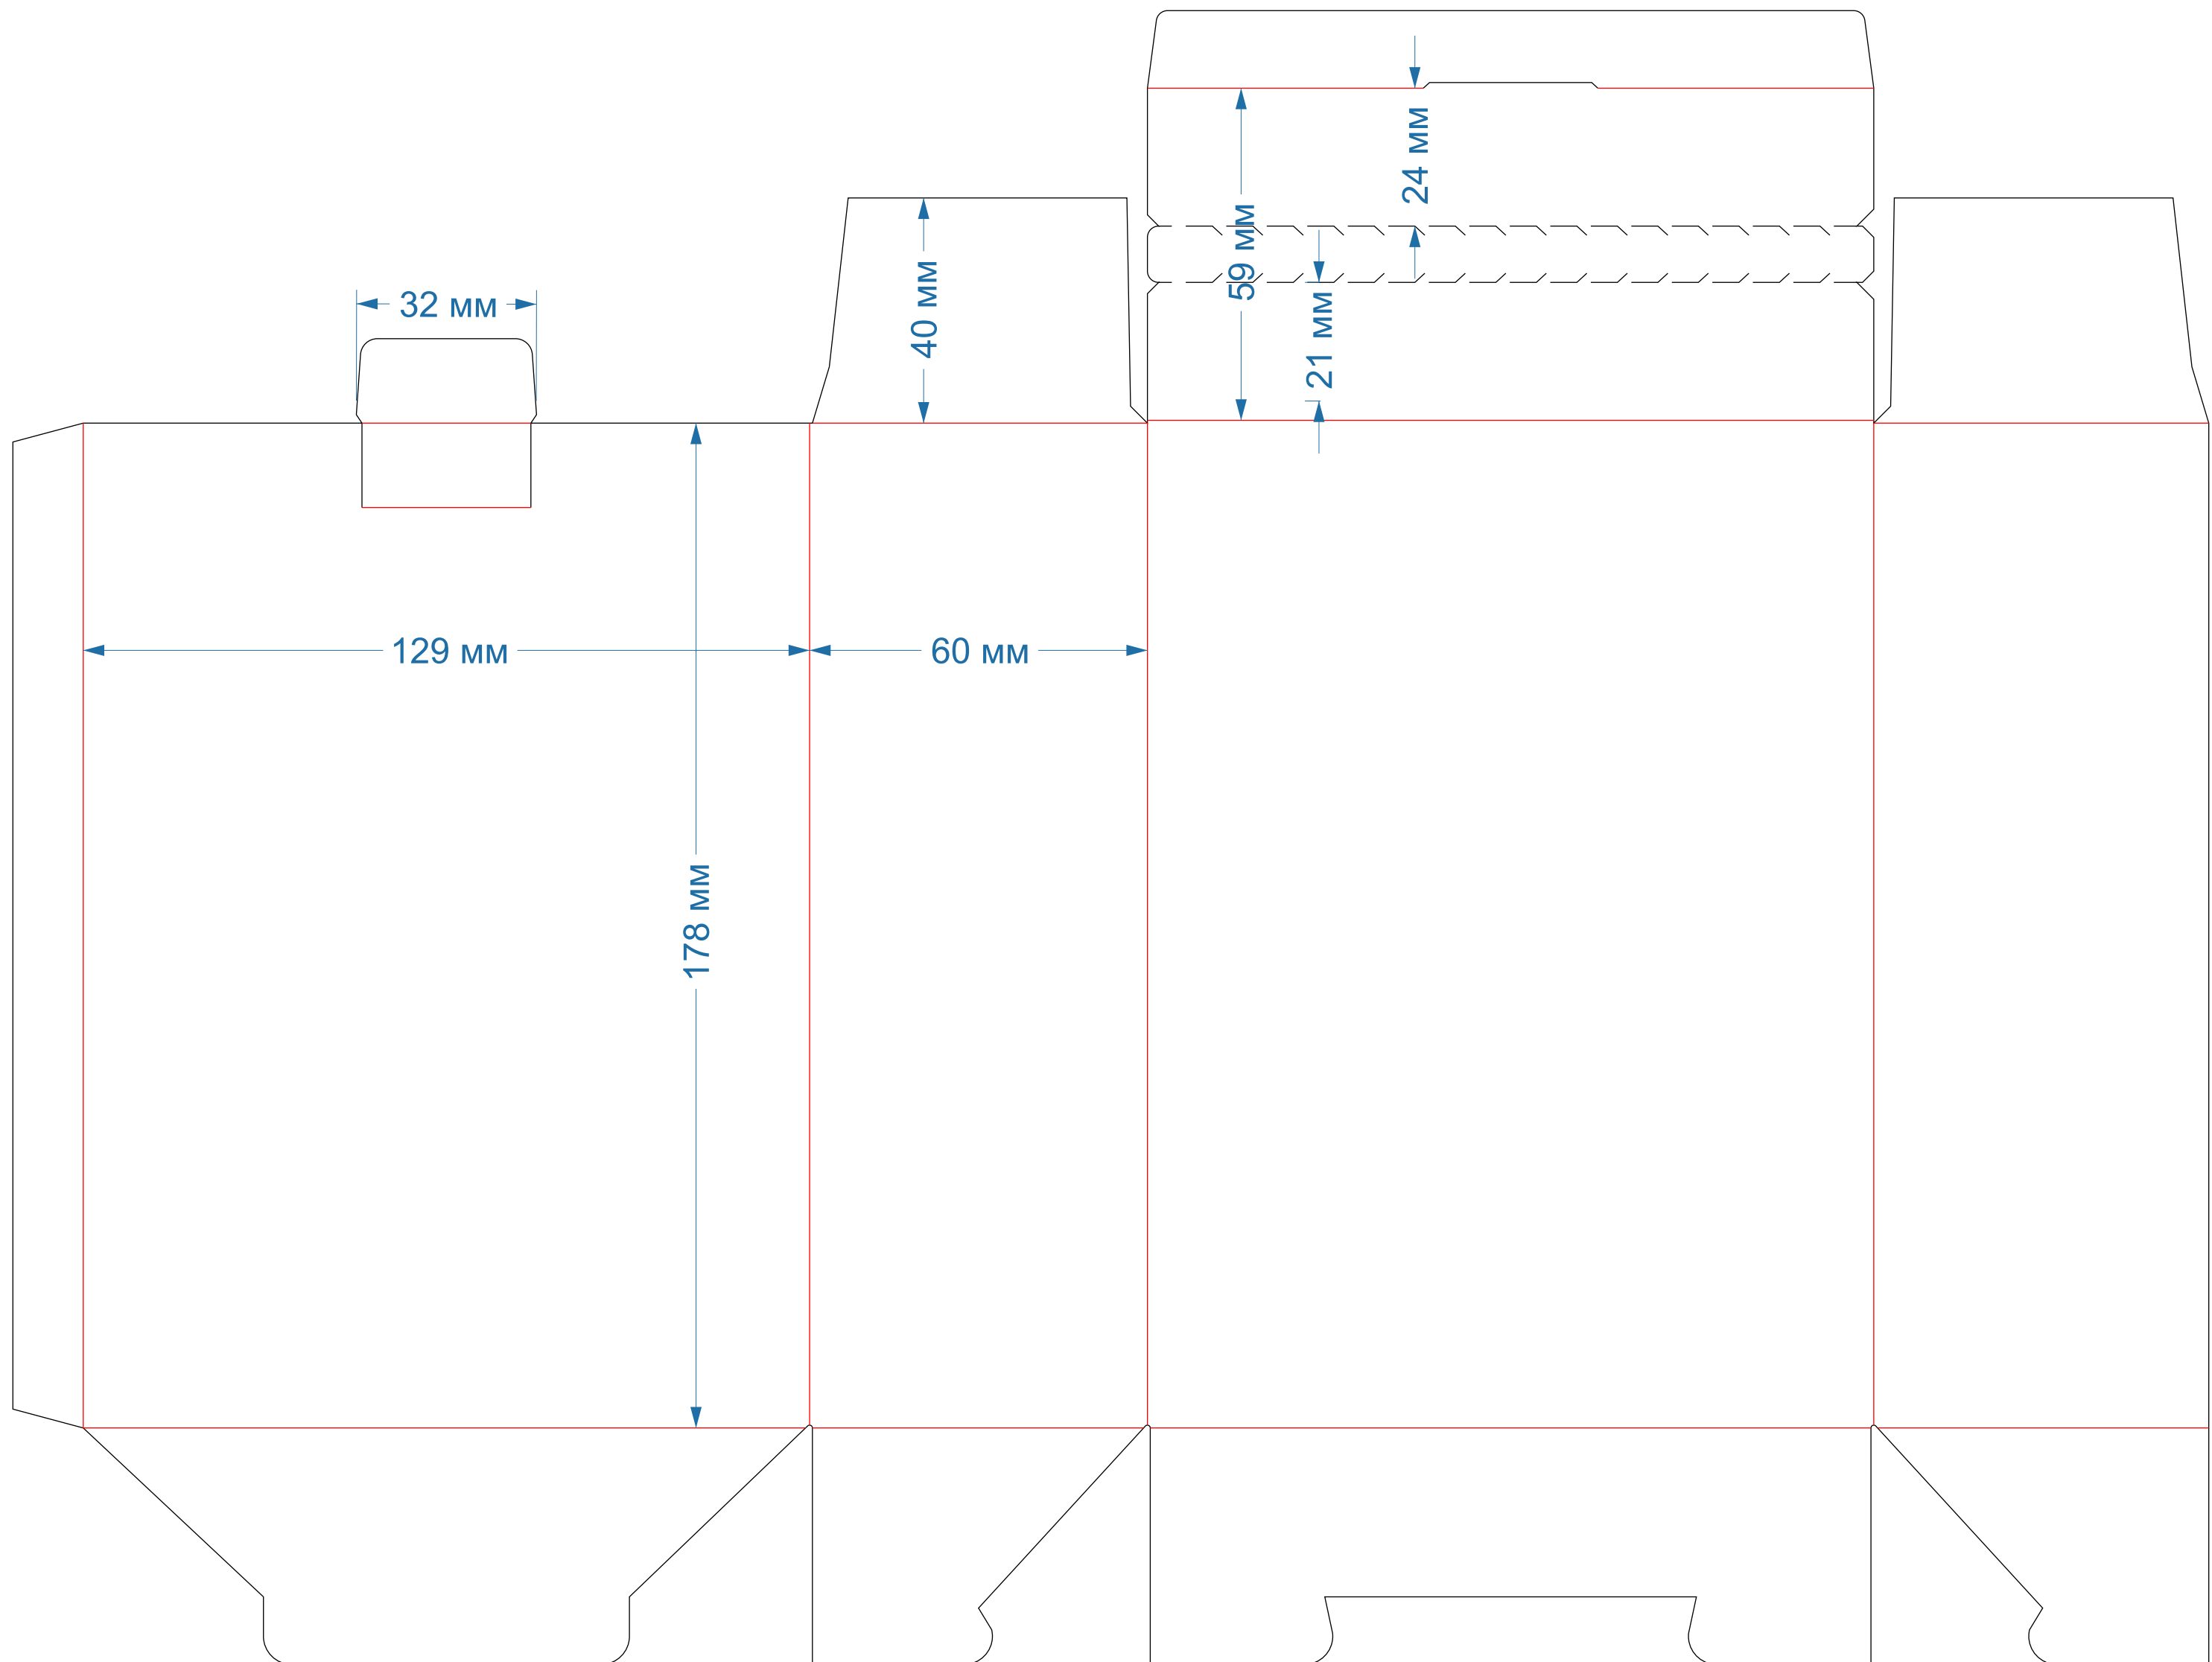

Ласточкин хвост
форма № 627

179x129x60мм