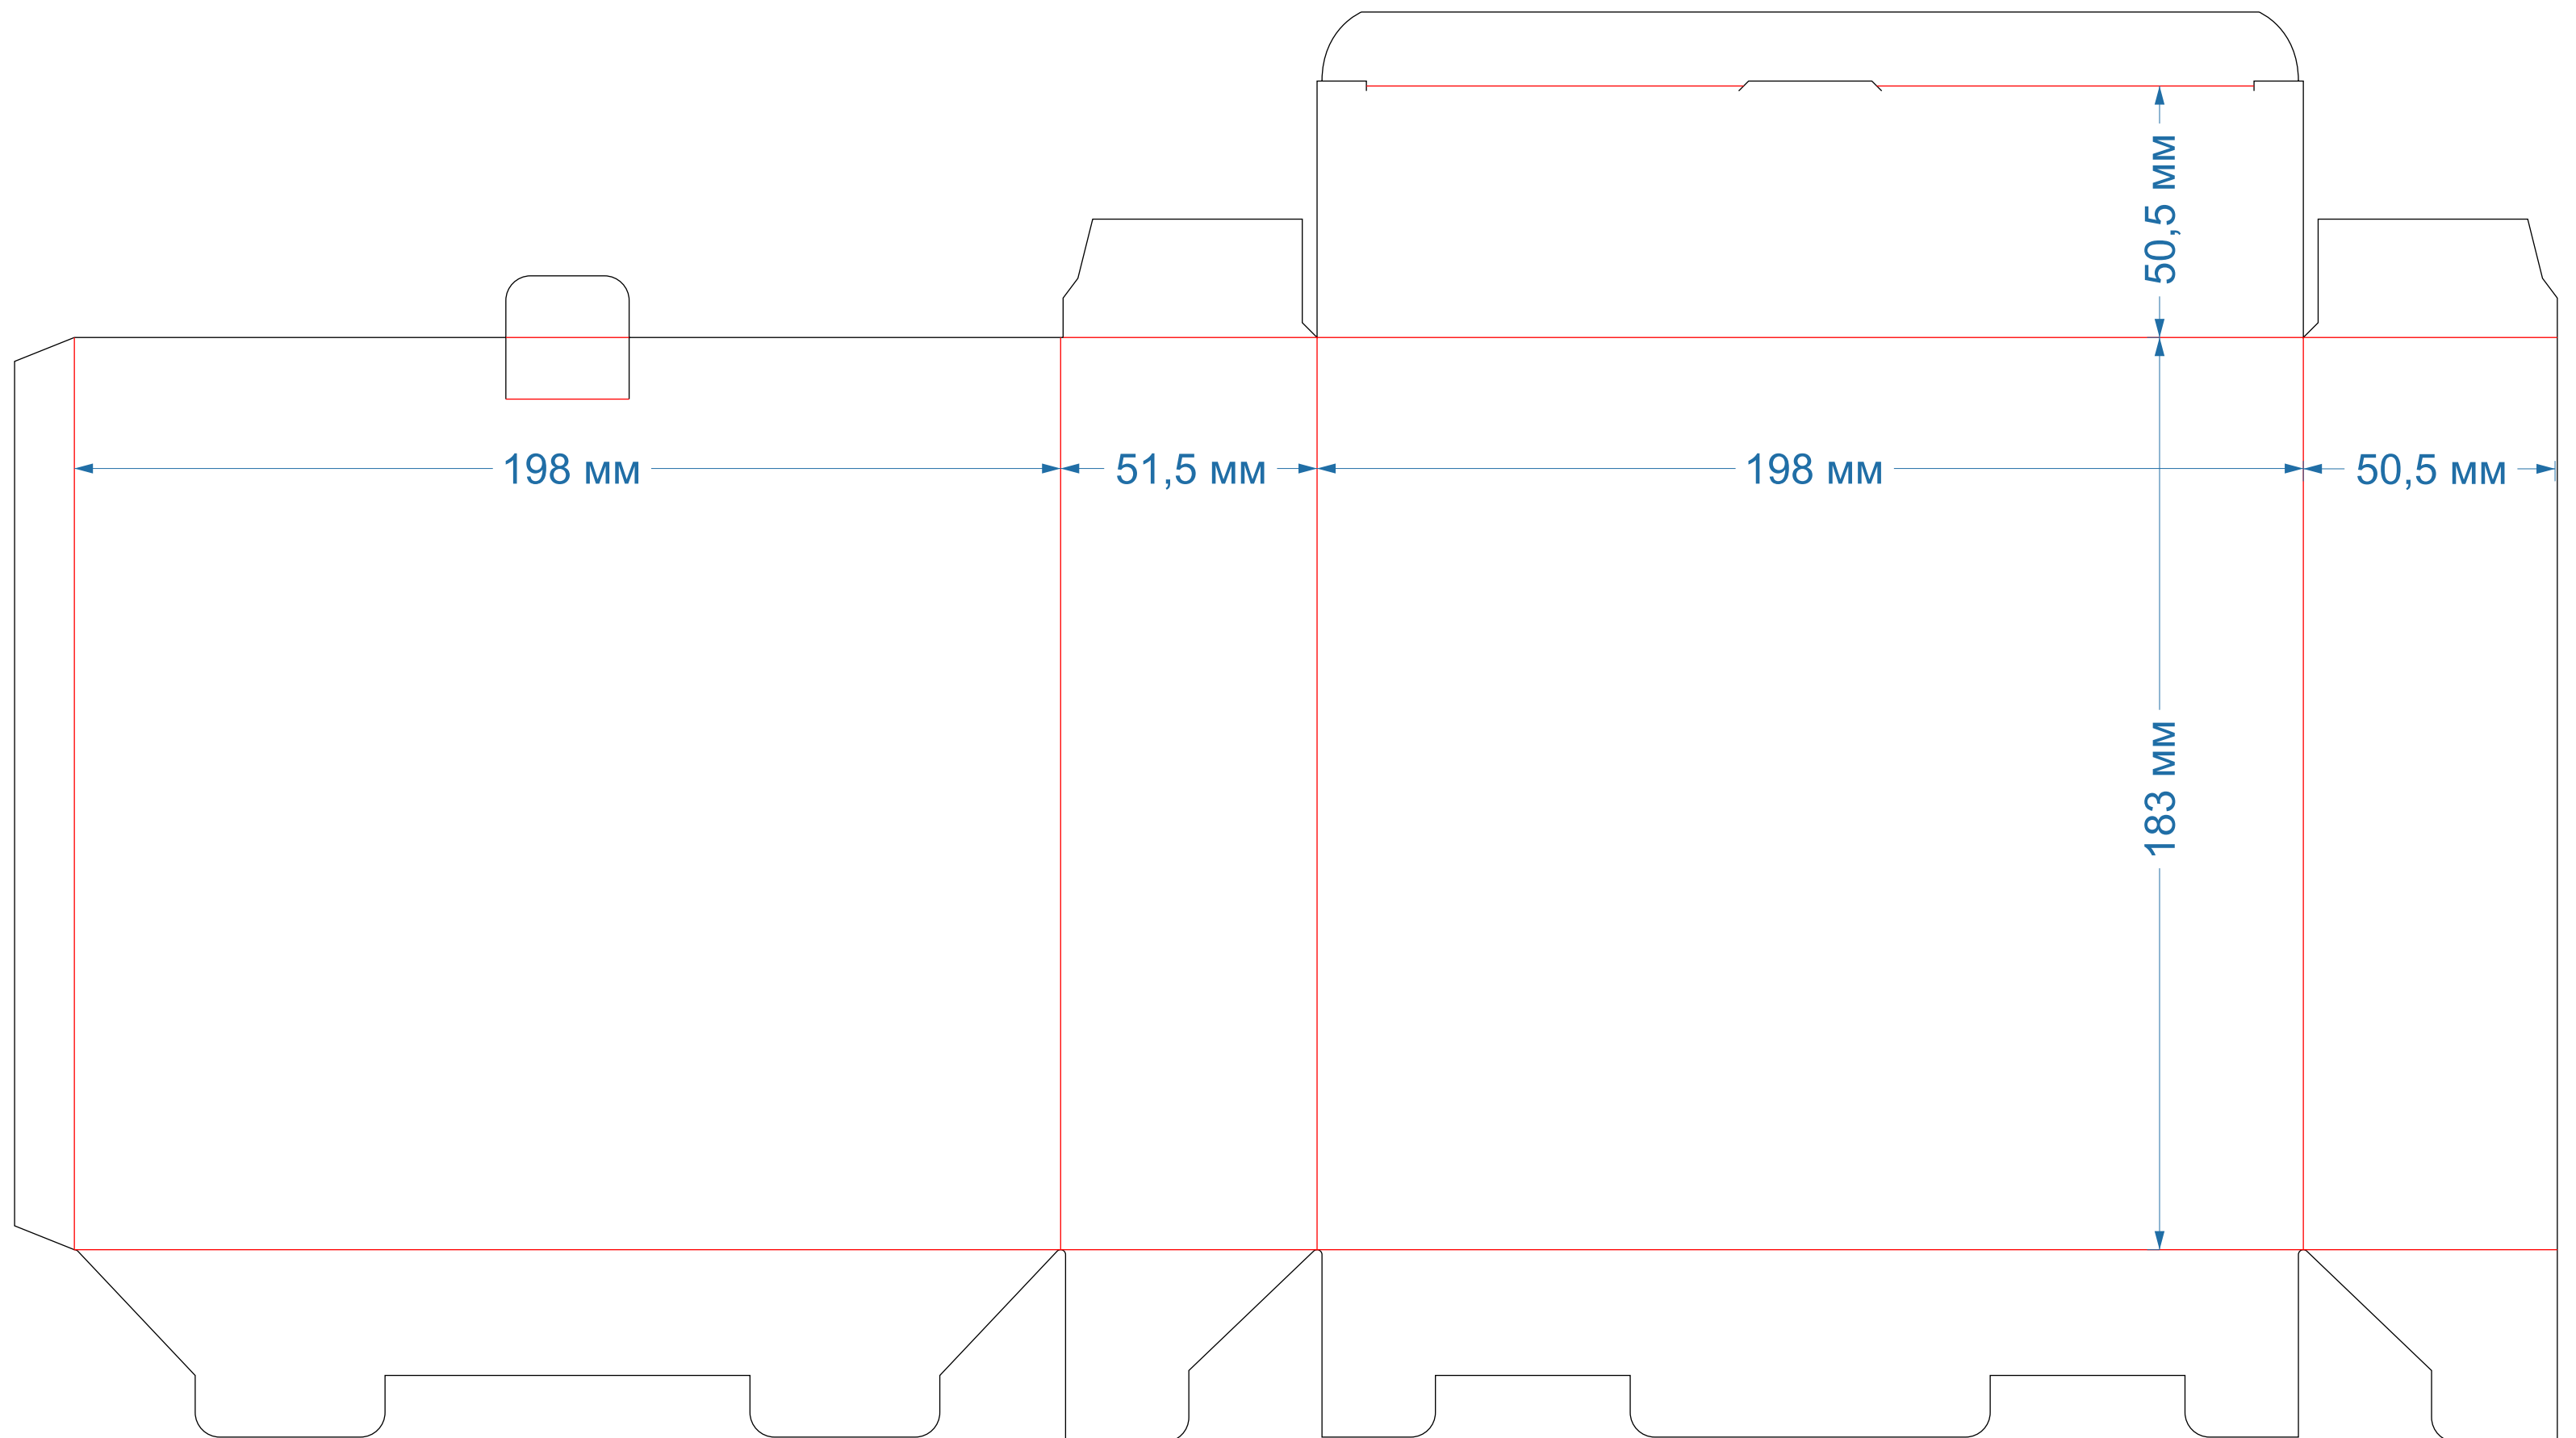

105x105x110мм

Ласточкин хвост
форма № 459

130x80x35мм

Ласточкин хвост
форма № 461

105x55x168мм
С ОКНОМ

Ласточкин хвост
форма № 465

181x40x181мм

Ласточкин хвост
форма № 466

198x50,5x183мм

Ласточкин хвост
форма № 473

108x55x207 мм
с ОКНОМ

Ласточкин хвост
форма № 475

125x57x209
С ОКНОМ

Ласточкин хвост
форма № 479

172x52x199мм
с ОКНОМ

Ласточкин хвост
форма № 488

233x59x177mm

Ласточкин хвост
форма № 514

135x55x184мм

Ласточкин хвост

форма № 517

121x50x172мм
с ОКНОМ

Ласточкин хвост
форма № 521

257x52x199мм
С ОКНОМ