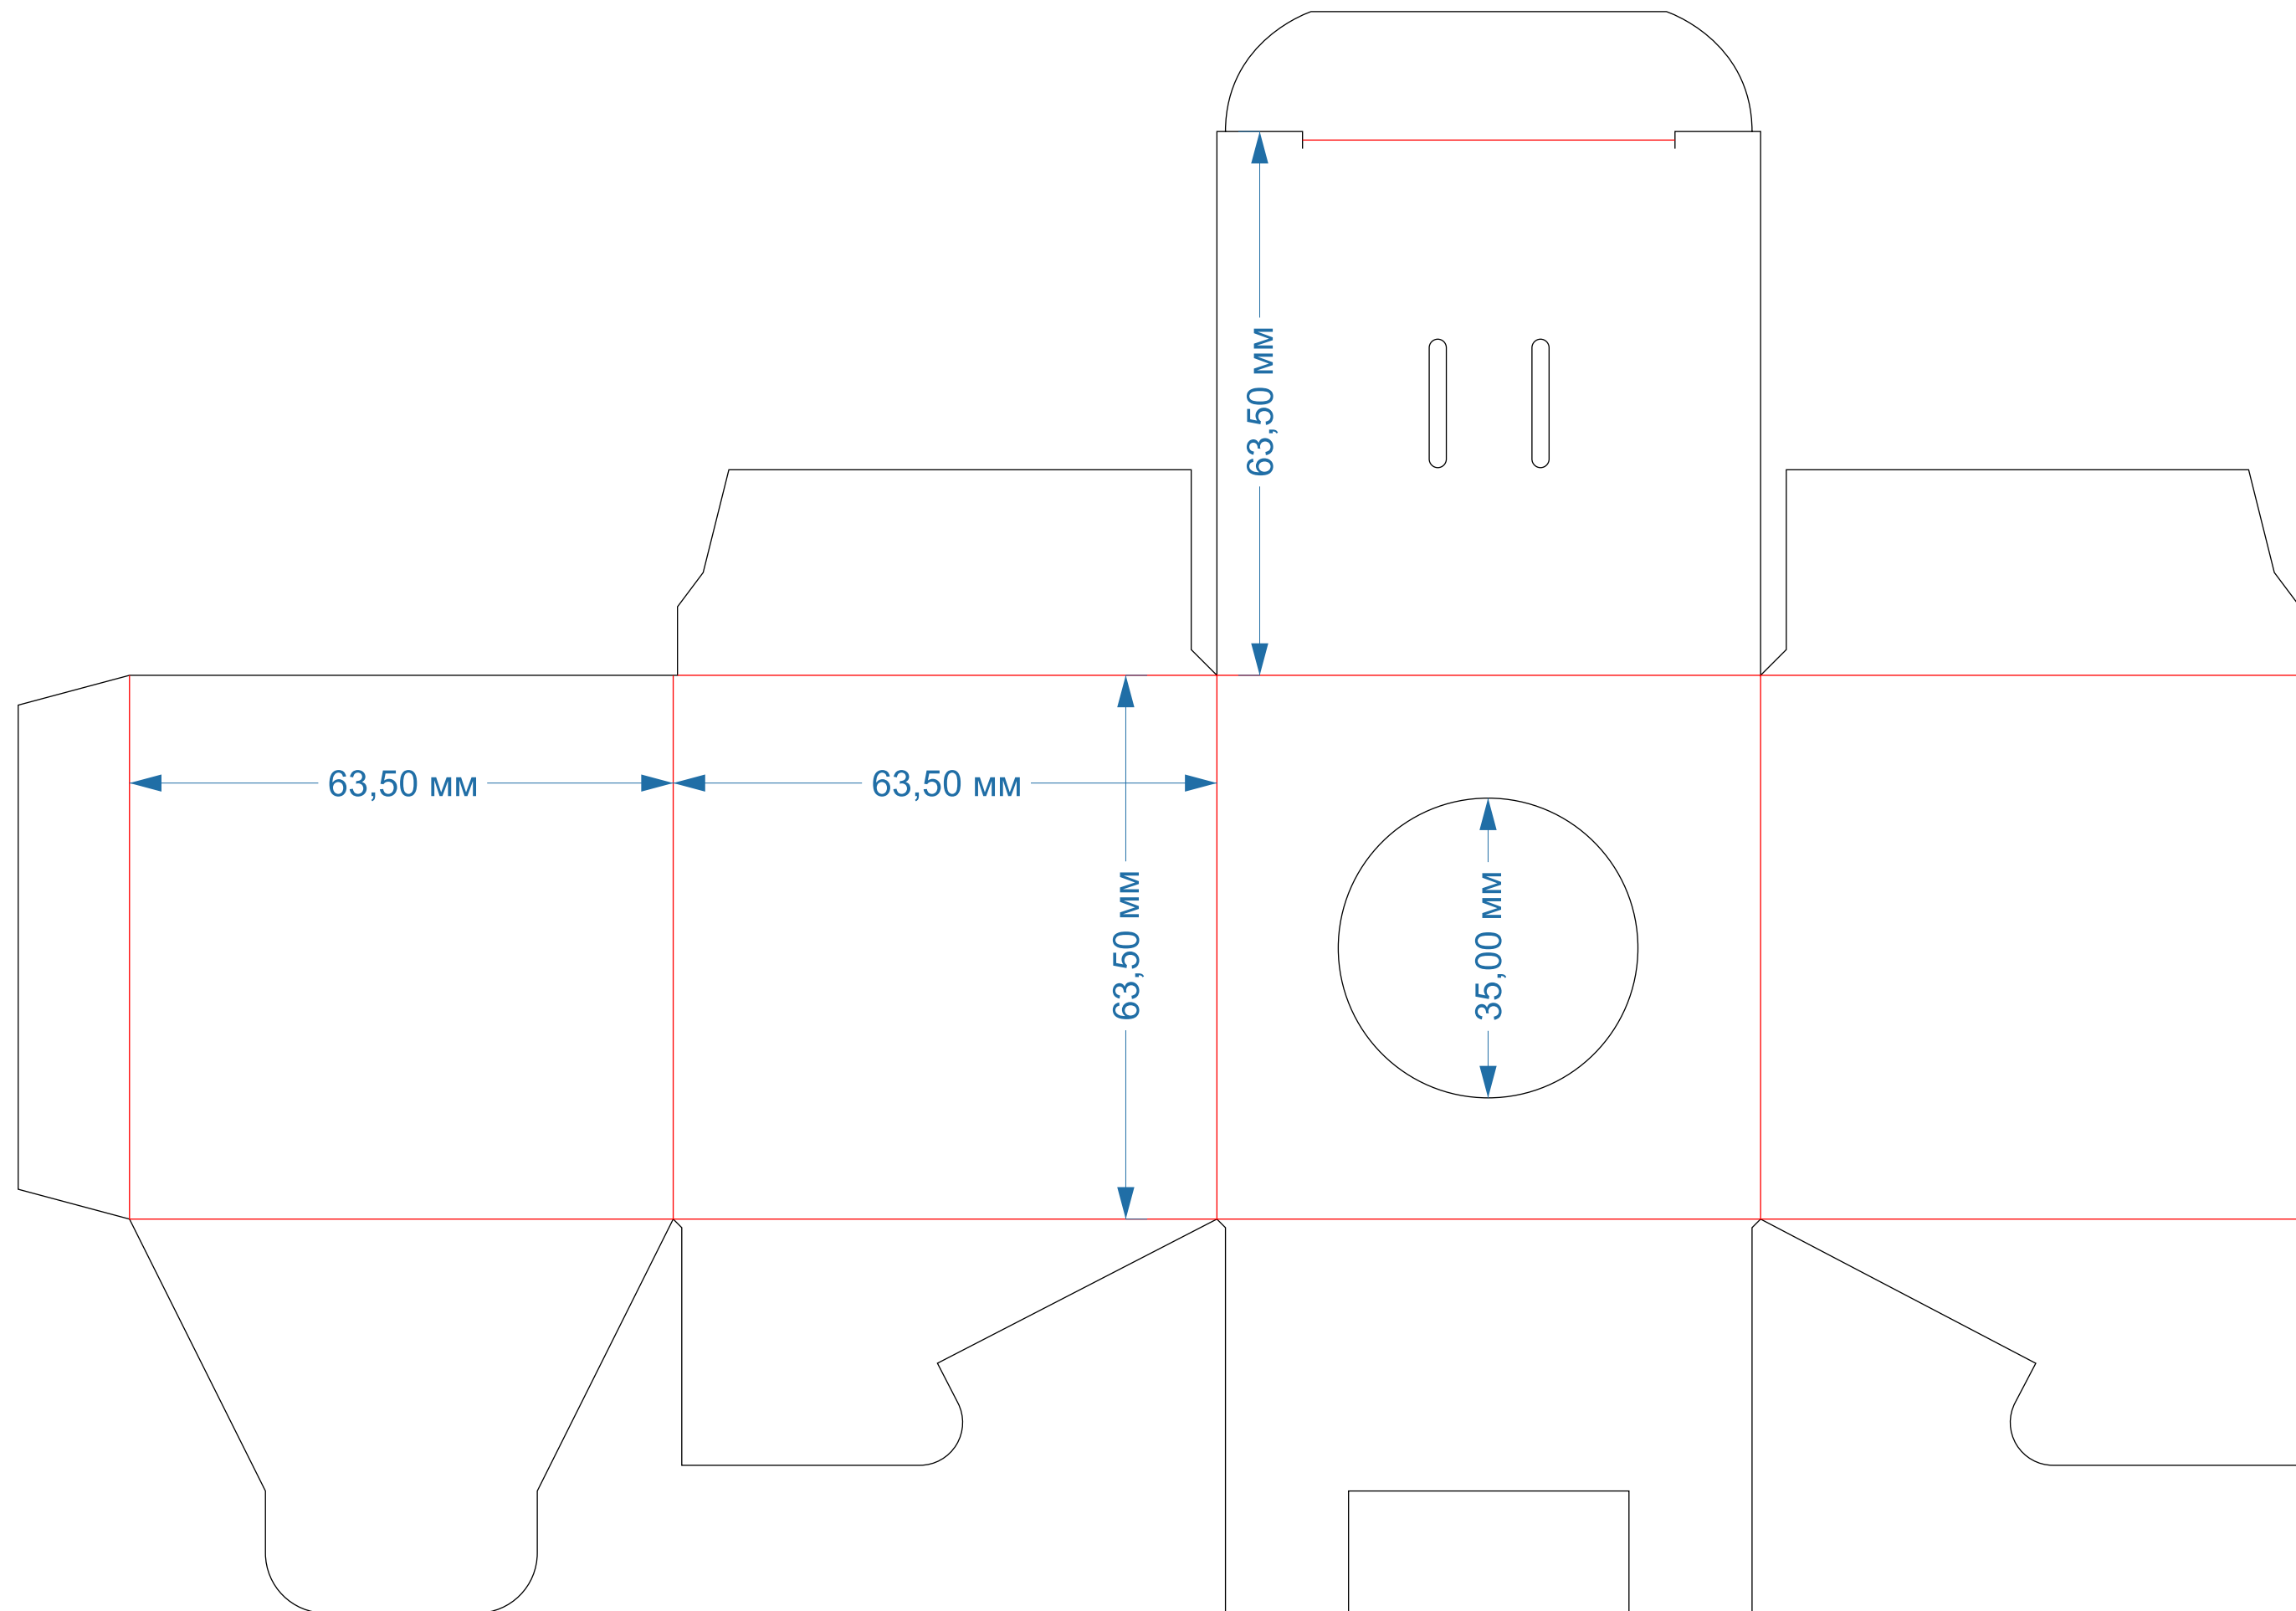

Ласточкин хвост
форма № 27

225x170x40

Ласточкин хвост
форма № 28

105x105x110

Ласточкин хвост
форма № 36

140x180x40

Ласточкин хвост
форма № 48

250x200x150мм

Ласточкин хвост
форма № 49-50

362x257x100мм

Ласточкин хвост
форма № 81

190x190x50мм

Ласточкин хвост
форма № 117

180x140x40мм

Ласточкин хвост
форма № 126

180x130x64

Ласточкин хвост
форма № 131

120x130x35мм

Ласточкин хвост
форма № 207

77x44x44мм

рез **биг** перфорция

Ласточкин хвост
форма № 209

80x50x160мм

— рез
— биг
— перфорация

Ласточкин хвост
форма № 213

63,5x63,5x63,5мм

Ласточкин хвост
форма № 218

46x46x157мм

Ласточкин хвост
форма № 250

105x55x168мм
с ОКНОМ

Ласточкин хвост
форма № 271

128x44x191 мм